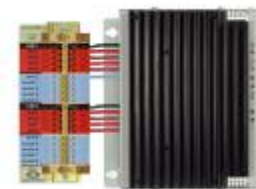

Модули управления освещением

Полный спектр регуляторов яркости, переключателей и блоков управления двигателями. До 8-ми управляемых цепей на модуль. Конвекционное охлаждение для бесшумной и надежной работы. Удобное пятипроводное шинное подключение к PAC2 или PAC2M. Встроенные контакты с воздушным зазором для каждого выхода. Функция переопределения начальных настроек пользователем. Раздельные клеммные коробки позволяют произвести оконцевание внешней проводки до установки модуля.

Модели в наличии: Модули CLX1