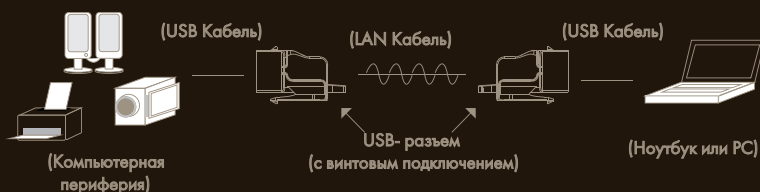

Примечание:

1. Максимальная длина кабеля между разъемами USB не должна превышать 10 м.
2. Возможно использование жестких/гибких кабелей: 23–26 AWG