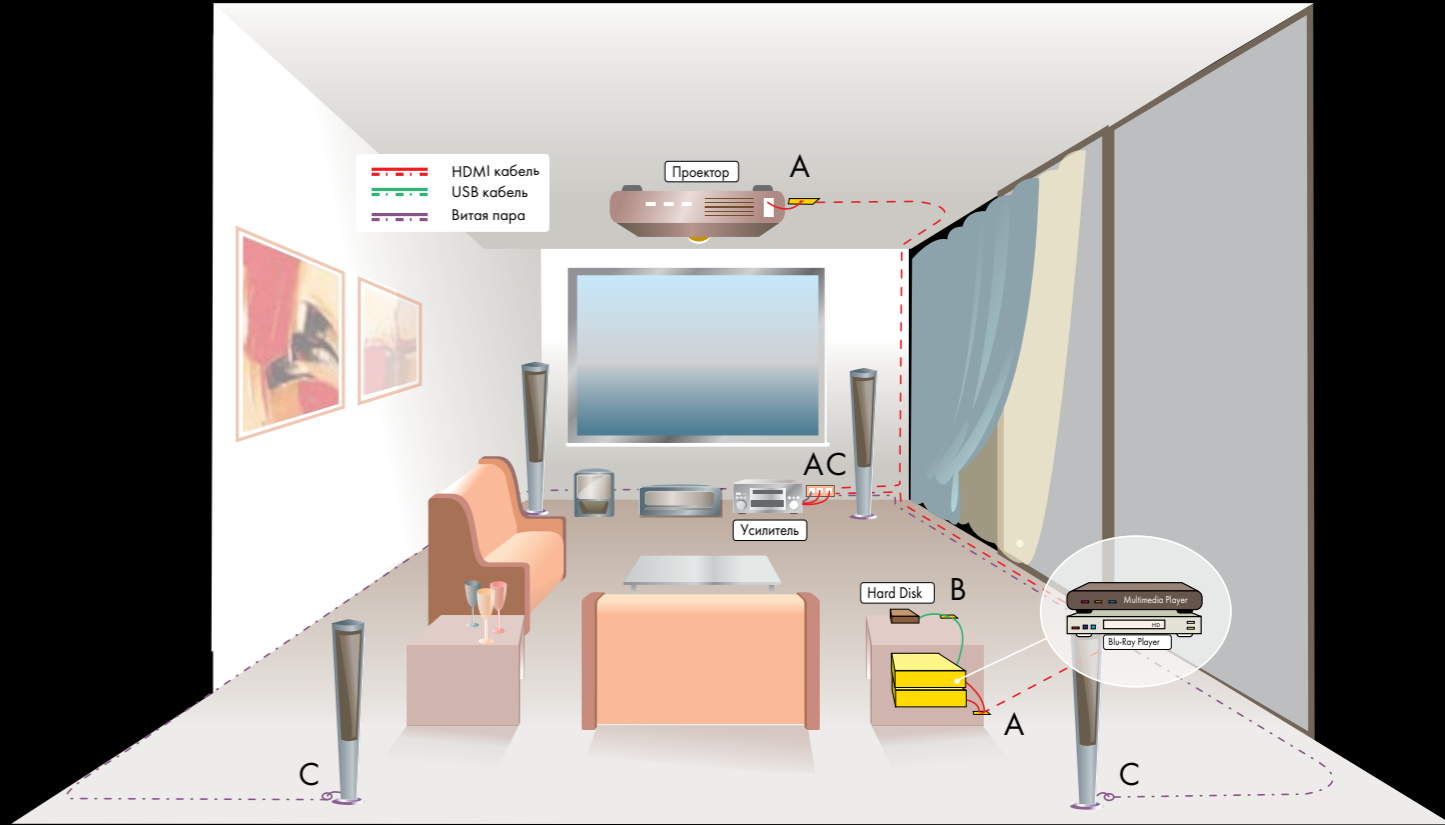

ПРИМЕР ИСПОЛЬЗОВАНИЯ МУЛЬТИМЕДИЙНЫХ РОЗЕТОК FEDE ДЛЯ ПОДКЛЮЧЕНИЯ ДОМАШНЕГО КИНОТЕАТРА

Возможно использование для...

HDMI Коннектор
усилитель – проектор
усилитель – «blue-ray» плеер
усилитель – мультимедийный плеер

USB Коннектор
мультимедийный плеер – розетка
(для использования внешнего жесткого диска для удобного просмотра изображений)

Аудио коннектора
усилитель – акустика

ПРИМЕЧАНИЕ: для HDMI и USB коннекторов возможно подключение на расстоянии не более 5 метров без использования активного усилителя