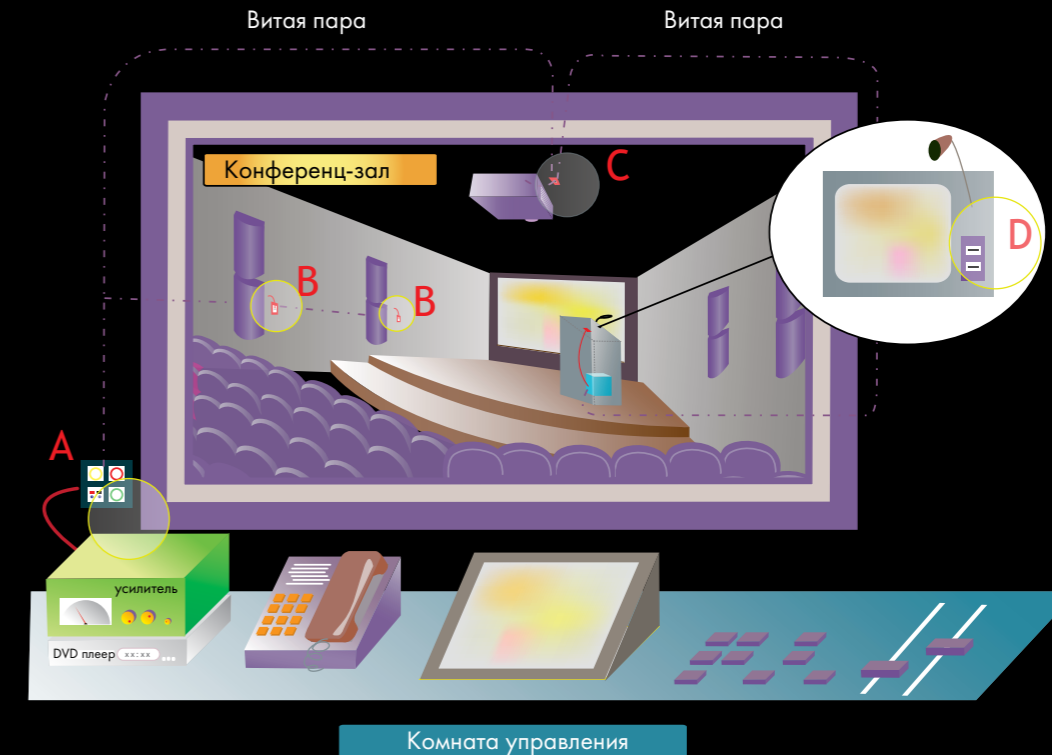

ПРИМЕР ИСПОЛЬЗОВАНИЯ МУЛЬТИМЕДИЙНЫХ РОЗЕТОК FEDE ДЛЯ ПОДКЛЮЧЕНИЯ ОБОРУДОВАНИЯ В КОНФЕРЕНЦ-ЗАЛЕ

Возможно использование для...

D

USB Коннектор
Кафедра (облегчает
работу лектору)

AB

Аудио разъемы
усилитель – акустика

AC

S-Video-IDC коннектор
или RCA-IDC коннектор
комната управления –
проектор (видео)

AC

RCA-IDC коннектор (RD&WH)
комната управления/PC –
проектор/TB (аудио)