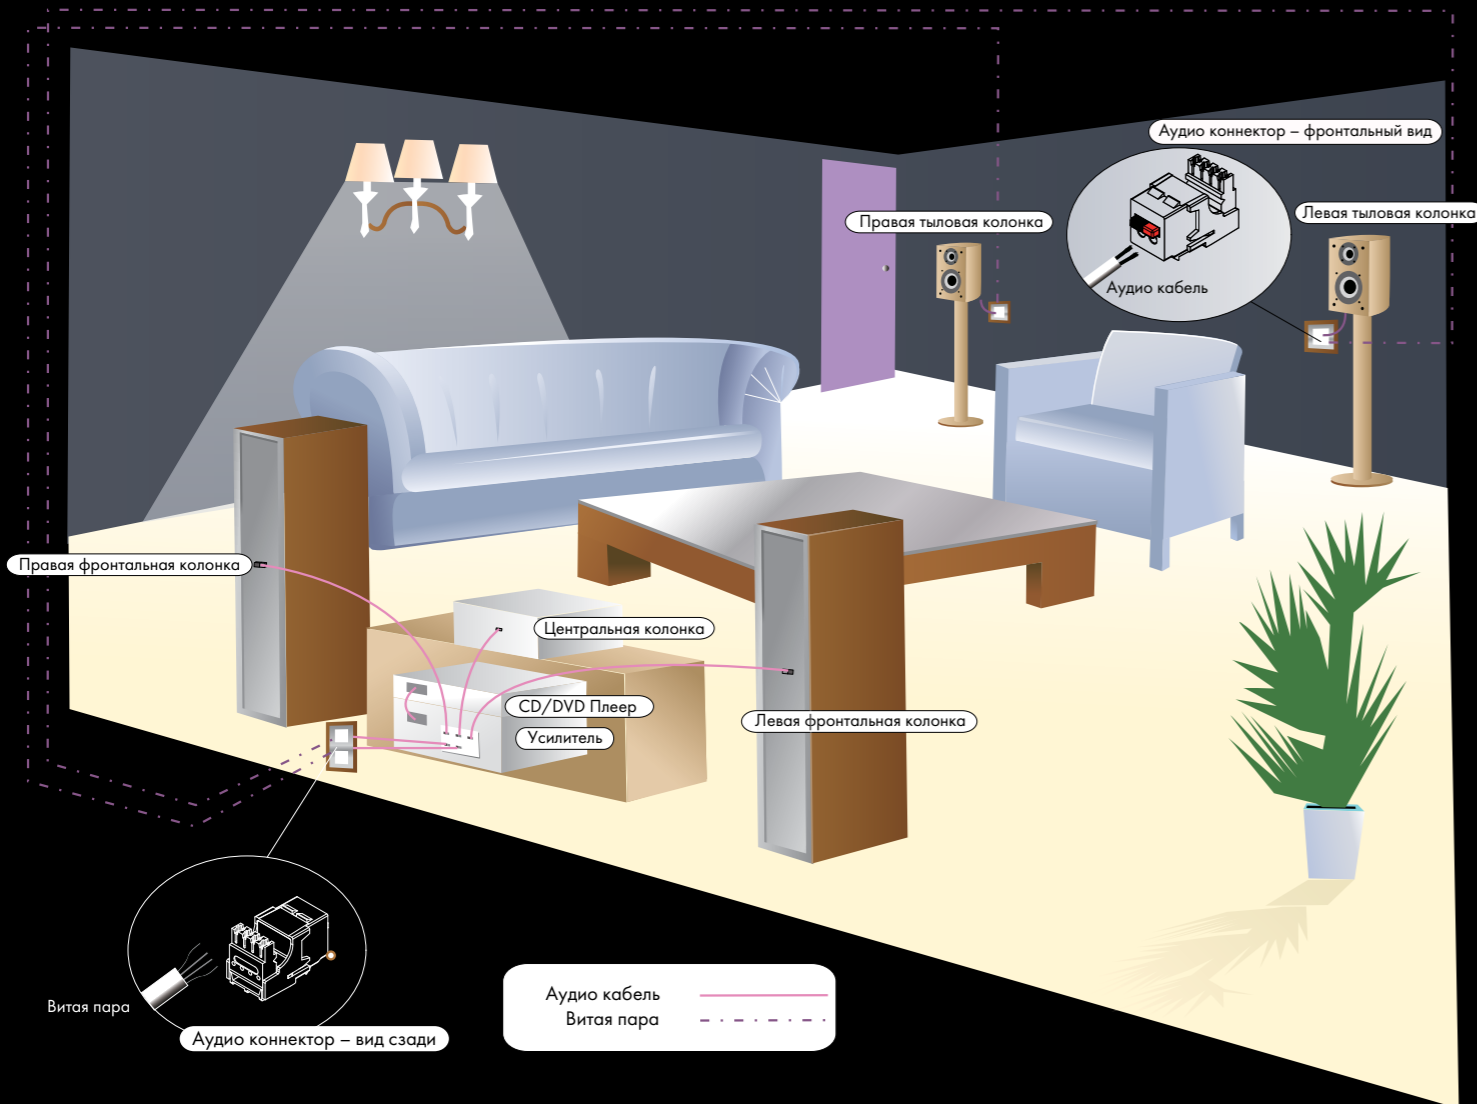

НОВЫЕ РАЗЪЕМЫ ДЛЯ ИНФОРМАЦИОННЫХ СЕТЕЙ КАТЕГОРИИ 5E И 6.

Благодаря использованию универсальных монтажных плат у Вас имеется возможность установки необходимого набора телекоммуникационных и мультимедийных коннекторов, что обеспечивает подключение любого вида оборудования: компьютеров, оргтехники, телефонов, домашних кинотеатров, оборудования для презентаций и т. д.

Быстрый и удобный монтаж.
Все элементы системы соединяются простым защелкиванием.

Для облегчения правильной установки суппорта на его верхней части имеются надписи «UP», «ARRIBA» и соответствующие стрелки.

В зависимости от дизайнерского решения для электроустановочных изделий Вы можете выбрать один из трех цветов монтажных плат: белый, бежевый или черный.

ПРИМЕР ИСПОЛЬЗОВАНИЯ АУДИО РОЗЕТОК FEDE ДЛЯ ПОДКЛЮЧЕНИЯ ДОМАШНЕГО КИНОТЕАТРА

Витая пара (не более 100 метров)

ПРИМЕР ИСПОЛЬЗОВАНИЯ МУЛЬТИМЕДИЙНЫХ РОЗЕТОК FEDE ДЛЯ ПОДКЛЮЧЕНИЯ ДОМАШНЕГО КИНОТЕАТРА

Возможно использование для...

HDMI Коннектор
усилитель – проектор
усилитель – «blue-ray» плеер
усилитель – мультимедийный плеер