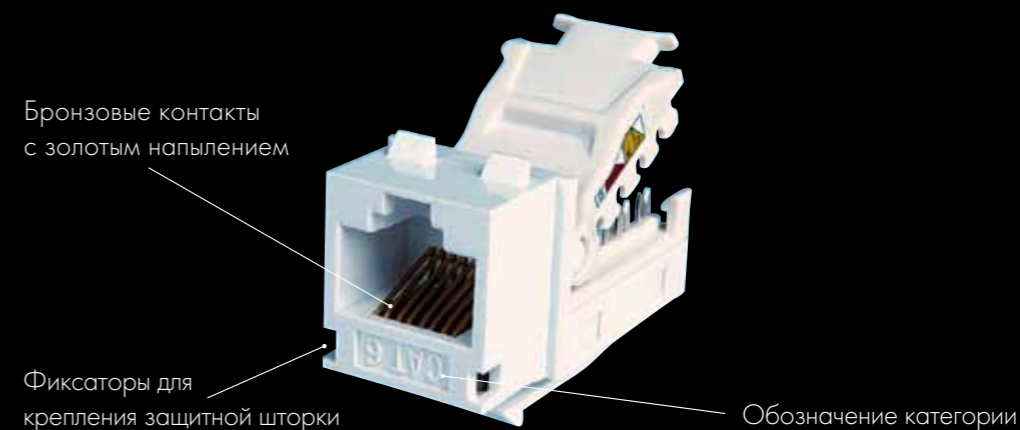

FEDE

www.fedebcn.com

ТЕЛЕКОММУНИКАЦИОННЫЕ И
МУЛЬТИМЕДИЙНЫЕ РОЗЕТКИ

Защитные шторки предохраняют неиспользуемые в настоящее время информационные розетки от попадания пыли. В комплекте с коннектором поставляется защитная шторка соответствующего цвета. В случае необходимости идентификации информационных сетей можно дополнительно заказать шторки различных цветов и с различными обозначениями.

НОВЫЕ РАЗЪЕМЫ ДЛЯ ИНФОРМАЦИОННЫХ СЕТЕЙ КАТЕГОРИИ 5E И 6.

Благодаря использованию универсальных монтажных плат у Вас имеется возможность установки необходимого набора телекоммуникационных и мультимедийных коннекторов, что обеспечивает подключение любого вида оборудования: компьютеров, оргтехники, телефонов, домашних кинотеатров, оборудования для презентаций и т. д.

Быстрый и удобный монтаж.
Все элементы системы соединяются простым защелкиванием.

Для облегчения правильной установки суппорта на его верхней части имеются надписи «UP», «ARRIBA» и соответствующие стрелки.

В зависимости от дизайнерского решения для электроустановочных изделий Вы можете выбрать один из трех цветов монтажных плат: белый, бежевый или черный.

ПРИМЕР ИСПОЛЬЗОВАНИЯ АУДИО РОЗЕТОК FEDE ДЛЯ ПОДКЛЮЧЕНИЯ ДОМАШНЕГО КИНОТЕАТРА