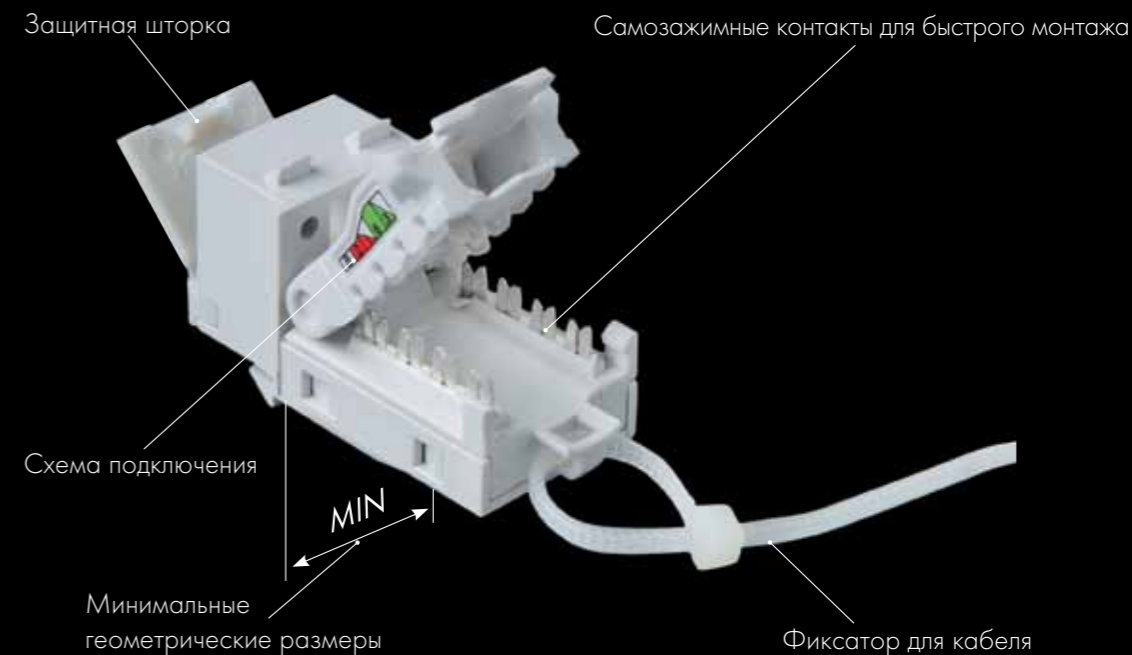

FEDE

www.fedebcn.com

ТЕЛЕКОММУНИКАЦИОННЫЕ И
МУЛЬТИМЕДИЙНЫЕ РОЗЕТКИ

Защитные шторки предохраняют неиспользуемые в настоящее время информационные розетки от попадания пыли. В комплекте с коннектором поставляется защитная шторка соответствующего цвета. В случае необходимости идентификации информационных сетей можно дополнительно заказать шторки различных цветов и с различными обозначениями.

НОВЫЕ РАЗЪЕМЫ ДЛЯ ИНФОРМАЦИОННЫХ СЕТЕЙ КАТЕГОРИИ 5E И 6.

Благодаря использованию универсальных монтажных плат у Вас имеется возможность установки необходимого набора телекоммуникационных и мультимедийных коннекторов, что обеспечивает подключение любого вида оборудования: компьютеров, оргтехники, телефонов, домашних кинотеатров, оборудования для презентаций и т. д.

Быстрый и удобный монтаж.
Все элементы системы соединяются простым защелкиванием.

Для облегчения правильной установки суппорта на его верхней части имеются надписи «UP», «ARRIBA» и соответствующие стрелки.

В зависимости от дизайнерского решения для электроустановочных изделий Вы можете выбрать один из трех цветов монтажных плат: белый, бежевый или черный.

ПРИМЕР ИСПОЛЬЗОВАНИЯ АУДИО РОЗЕТОК FEDE ДЛЯ ПОДКЛЮЧЕНИЯ ДОМАШНЕГО КИНОТЕАТРА