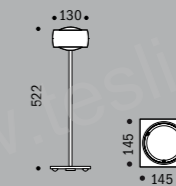

GEHÄUSE / ENCLOSURE	LEUCHTENKOPF / LUMINAIRE HEAD	EIGENSCHAFTEN / PROPERTIES	AUSFÜHRUNG / VERSION	TRANSFORMATOR / TRANSFORMER	FASSUNG / SOCKET	LEISTUNG MAX. / POWER	LAMPE / LAMP	ARTIKEL NR. / ITEM. NO.	MAßE / DIMENSIONS
verchromt	verchromt	-	-	Berührungsdimmer	GY 6,35	50 W	inkl.	53-1660005	
chrome plated	chrome plated	-	-	touchformer	GY 6,35	50 W	incl.	53-1660005	
verchromt	verchromt	-	-	elektr. Transformator	GY 6,35	50 W	inkl.	53-1660105	
chrome plated	chrome plated	-	-	electr. transformer	GY 6,35	50 W	incl.	53-1660105	
Aluminium gebürstet	gebürstet	-	-	Berührungsdimmer	GY 6,35	50 W	inkl.	53-1660012	
brushed aluminium	brushed	-	-	touchformer	GY 6,35	50 W	incl.	53-1660012	
Aluminium gebürstet	gebürstet	-	-	elektronischer Transformator	GY 6,35	50 W	inkl.	53-1660112	
brushed aluminium	brushed	-	-	electr. transformer	GY 6,35	50 W	incl.	53-1660112	
schwarz	schwarz	-	-	Berührungsdimmer	GY 6,35	50 W	inkl.	53-1660003	
black	black	-	-	touchformer	GY 6,35	50 W	incl.	53-1660003	
schwarz	schwarz	-	-	elektronischer Transformator	GY 6,35	50 W	inkl.	53-1660013	
black	black	-	-	electr. transformer	GY 6,35	50 W	incl.	53-1660013	
weiß	weiß	-	-	Berührungsdimmer	GY 6,35	50 W	inkl.	53-1660001	
white	white	-	-	touchformer	GY 6,35	50 W	incl.	53-1660001	
weiß	weiß	-	-	elektronischer Transformator	GY 6,35	50 W	inkl.	53-1660011	
white	white	-	-	electr. transformer	GY 6,35	50 W	incl.	53-1660011