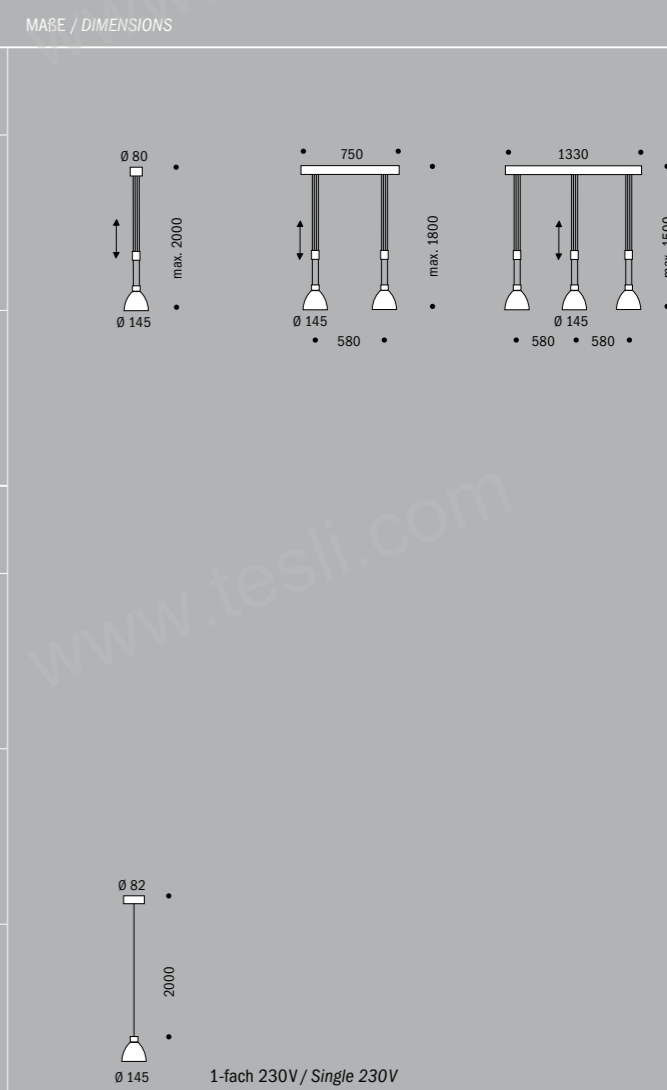

GEHÄUSE / ENCLOSURE	LEUCHTENKOPF / LUMINAIRE HEAD	EIGENSCHAFTEN / PROPERTIES	AUSFÜHRUNG / VERSION	TRANSFORMATOR / TRANSFORMER	FASSUNG / SOCKET	LEISTUNG MAX. / POWER	LAMPE / LAMP	ARTIKEL NR. / ITEM. NO.
Aluminium poliert <i>polished aluminium</i>	Glas verchromt <i>Glass chrome plated</i>	höhenverstellbar, kürzbar <i>height adjustment, shortenable</i>	1-fach <i>1-way</i>	elektr. Transformator <i>electr. transformer</i>	GY 6,35	1x50 W	inkl.	52-2260053-09
Aluminium poliert/weiß <i>polished aluminium/white</i>	Glas verchromt <i>Glass chrome plated</i>	höhenverstellbar, kürzbar <i>height adjustment, shortenable</i>	2-fach <i>2-way</i>	elektr. Transformator <i>electr. transformer</i>	GY 6,35	2x50 W	inkl.	52-2260251-09
Aluminium poliert/schwarz <i>polished aluminium/black</i>	Glas verchromt <i>Glass chrome plated</i>	höhenverstellbar, kürzbar <i>height adjustment, shortenable</i>	2-fach <i>2-way</i>	elektr. Transformator <i>electr. transformer</i>	GY 6,35	2x50 W	inkl.	52-2260253-09
Aluminium poliert/weiß <i>polished aluminium/white</i>	Glas verchromt <i>Glass chrome plated</i>	höhenverstellbar, kürzbar <i>height adjustment, shortenable</i>	3-fach <i>3-way</i>	elektr. Transformator <i>electr. transformer</i>	GY 6,35	3x50 W	inkl.	52-2260351-09
Aluminium poliert/schwarz <i>polished aluminium/black</i>	Glas verchromt <i>Glass chrome plated</i>	höhenverstellbar, kürzbar <i>height adjustment, shortenable</i>	3-fach <i>3-way</i>	elektr. Transformator <i>electr. transformer</i>	GY 6,35	3x50 W	inkl.	52-2260353-09
Aluminium poliert <i>polished aluminium</i>	Glas schwarz <i>Glass black</i>	höhenverstellbar, kürzbar <i>height adjustment, shortenable</i>	1-fach <i>1-way</i>	elektr. Transformator <i>electr. transformer</i>	GY 6,35	1x50 W	inkl.	52-2260053-03
Aluminium poliert/weiß <i>polished aluminium/white</i>	Glas schwarz <i>Glass black</i>	höhenverstellbar, kürzbar <i>height adjustment, shortenable</i>	2-fach <i>2-way</i>	elektr. Transformator <i>electr. transformer</i>	GY 6,35	2x50 W	inkl.	52-2260251-03
Aluminium poliert/schwarz <i>polished aluminium/black</i>	Glas schwarz <i>Glass black</i>	höhenverstellbar, kürzbar <i>height adjustment, shortenable</i>	2-fach <i>2-way</i>	elektr. Transformator <i>electr. transformer</i>	GY 6,35	2x50 W	inkl.	52-2260253-03
Aluminium poliert/weiß <i>polished aluminium/white</i>	Glas schwarz <i>Glass black</i>	höhenverstellbar, kürzbar <i>height adjustment, shortenable</i>	3-fach <i>3-way</i>	elektr. Transformator <i>electr. transformer</i>	GY 6,35	3x50 W	inkl.	52-2260351-03
Aluminium poliert/schwarz <i>polished aluminium/black</i>	Glas schwarz <i>Glass black</i>	höhenverstellbar, kürzbar <i>height adjustment, shortenable</i>	3-fach <i>3-way</i>	elektr. Transformator <i>electr. transformer</i>	GY 6,35	3x50 W	inkl.	52-2260353-03
Aluminium poliert <i>polished aluminium</i>	Glas verchromt <i>Glass chrome plated</i>	kürzbar <i>shortenable</i>	1-fach 230V <i>Single 230V</i>	-	G9	1x60 W	inkl.	52-2280005-09
Aluminium poliert <i>polished aluminium</i>	Glas schwarz <i>Glass black</i>	kürzbar <i>shortenable</i>	1-fach 230V <i>Single 230V</i>	-	G9	1x60 W	inkl.	52-2280005-03