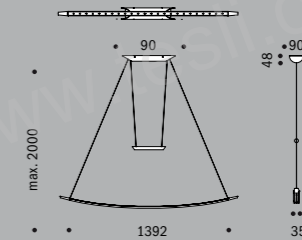

Lisgo Pendelleuchte / pendant luminaire. Design: Steffen Barnau

GEHÄUSE / ENCLOSURE	LEUCHTENKOPF / LUMINAIRE HEAD	EIGENSCHAFTEN / PROPERTIES	AUSFÜHRUNG / VERSION	TRANSFORMATOR / TRANSFORMER	FASSUNG / SOCKET	LEISTUNG MAX. / POWER	LAMPE / LAMP	ARTIKEL NR. / ITEM. NO.	MAßE / DIMENSIONS
chrom/schwarz	Aluminium glänzend	höhenverstellbar, kürzbar	-	LED Netzteil	-	24x1,2W	LED HighPower warmweiß 2800K	52-3040010	
chrome/black	polished aluminium	height adjustment, shortenable	-	LED power supply	-	24x1,2W	LED HighPower warm white 2800K	52-3040010	