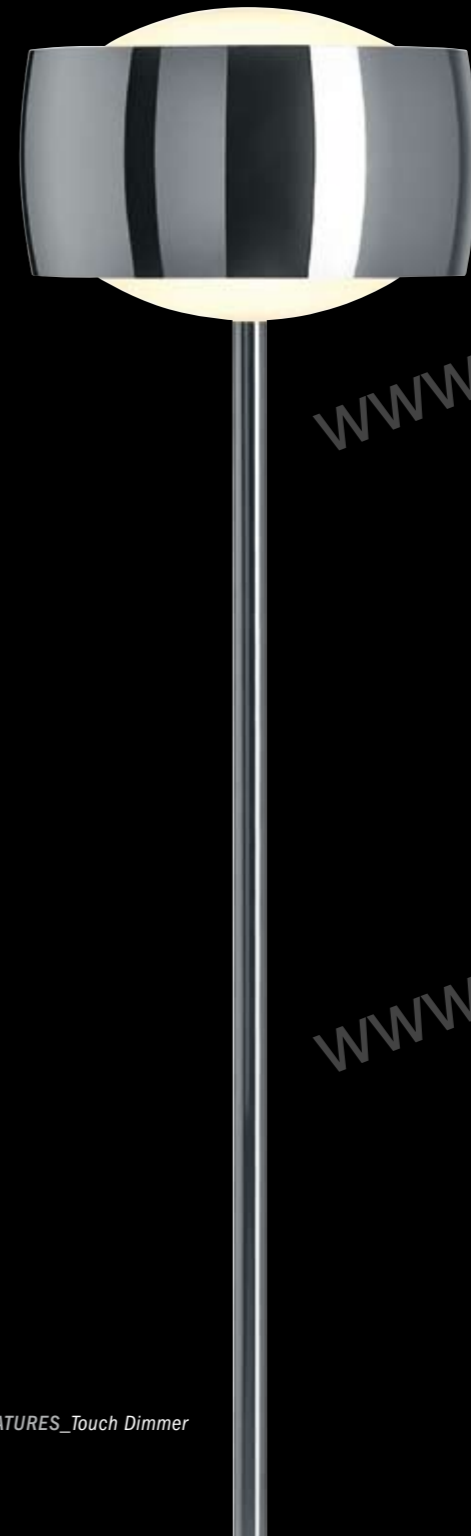

GRACE

Tischleuchte / table luminaire . Design: Ralf Keferstein / Steffen Barnau
LEUCHTENKOPF_verchromt . Aluminium gebürstet . schwarz . weiß // FUß_verchromt . gebürstet . schwarz . weiß
LUMINAIRE HEAD_chrome plated . brushed aluminium . black . white

EIGENSCHAFTEN_Berührungsdimmer
BASE_chrome plated . brushed . black . white // FEATURES_Touch Dimmer