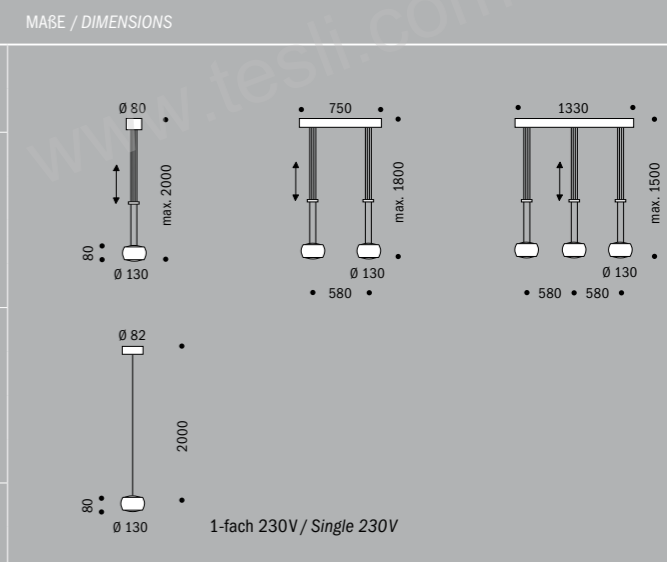

PROJECT

Aluminium poliert / polished aluminium . schwarz / black

LISGO

KA-FE

GEHÄUSE / ENCLOSURE	LEUCHTENKOPF / LUMINAIRE HEAD	EIGENSCHAFTEN / PROPERTIES	AUSFÜHRUNG / VERSION	TRANSFORMATOR / TRANSFORMER	FASSUNG / SOCKET	LEISTUNG MAX. / POWER	LAMPE / LAMP	ARTIKEL NR. / ITEM. NO.
Aluminium poliert <i>polished aluminium</i>	verchromt <i>chrome plated</i>	höhenverstellbar, kürzbar <i>height adjustment, shortenable</i>	1-fach <i>1-way</i>	elektr. Transformator <i>electr. transformer</i>	GY 6,35	1x50 W	inkl.	9-36100
Aluminium poliert/weiß <i>polished aluminium/white</i>	verchromt <i>chrome plated</i>	höhenverstellbar, kürzbar <i>height adjustment, shortenable</i>	2-fach <i>2-way</i>	elektr. Transformator <i>electr. transformer</i>	GY 6,35	2x50 W	inkl.	9-35393
Aluminium poliert/schwarz <i>polished aluminium/black</i>	verchromt <i>chrome plated</i>	höhenverstellbar, kürzbar <i>height adjustment, shortenable</i>	2-fach <i>2-way</i>	elektr. Transformator <i>electr. transformer</i>	GY 6,35	2x50 W	inkl.	9-35493
Aluminium poliert/weiß <i>polished aluminium/white</i>	verchromt <i>chrome plated</i>	höhenverstellbar, kürzbar <i>height adjustment, shortenable</i>	3-fach <i>3-way</i>	elektr. Transformator <i>electr. transformer</i>	GY 6,35	3x50 W	inkl.	9-35495
Aluminium poliert/schwarz <i>polished aluminium/black</i>	verchromt <i>chrome plated</i>	höhenverstellbar, kürzbar <i>height adjustment, shortenable</i>	3-fach <i>3-way</i>	elektr. Transformator <i>electr. transformer</i>	GY 6,35	3x50 W	inkl.	9-35595
Aluminium poliert <i>polished aluminium</i>	verchromt <i>chrome plated</i>	kürzbar <i>shortenable</i>	1-fach 230V <i>Single 230V</i>	-	G9	1x75 W	inkl.	9-35082