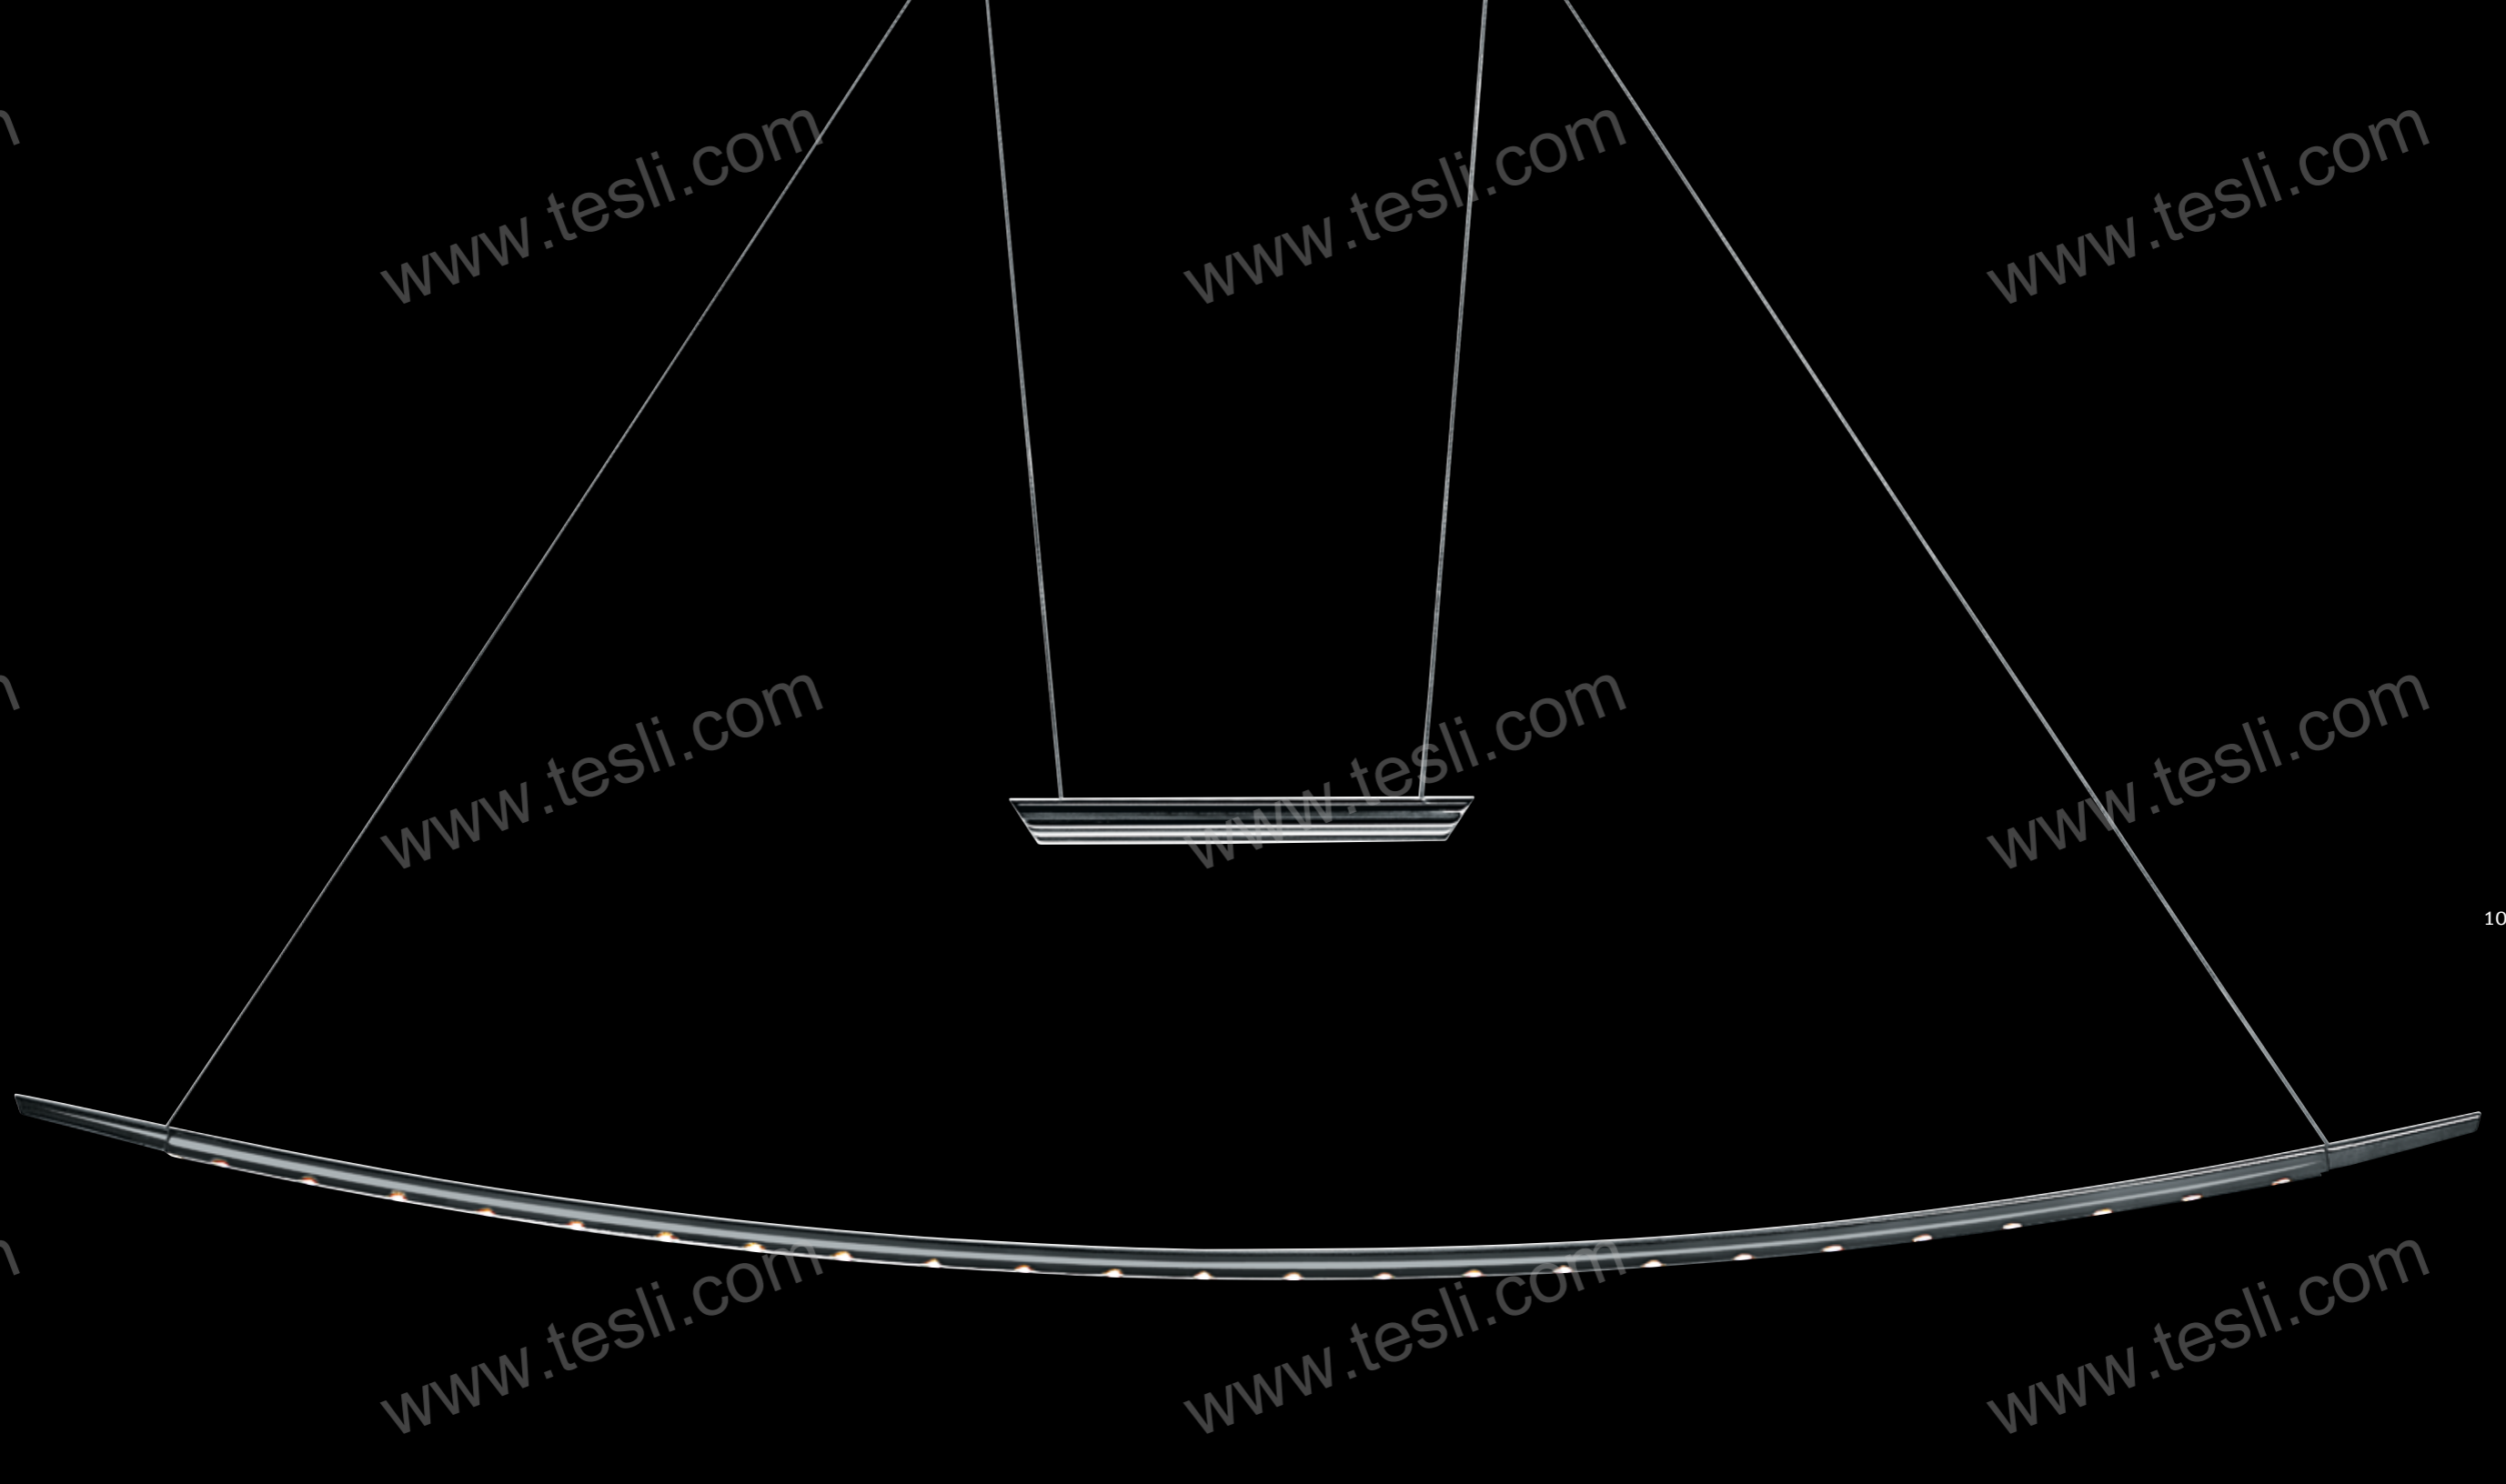

ЗАО «Тесли»
г. Москва, ул. Южнопортовая, д. 9Б
тел.: +7 (495) 786-4-555

Каталог загружен с сайта компании

Lisgo

Pendelleuchte / pendant luminaire . Design: Steffen Barnau

LEUCHTENKOPF Aluminium glänzend // BALDACHIN chrom / schwarz // EIGENSCHAFTEN höhenverstellbar . kürzbar

LUMINAIRE HEAD_bright aluminium // CANOPY_chrome / black // FEATURES_height adjustable . can be shortened