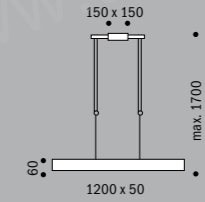

Ka-Fe Pendelleuchte / pendant luminaire . Design: Ralf Keferstein

GEHÄUSE / ENCLOSURE	LEUCHTENKOPF / LUMINAIRE HEAD	EIGENSCHAFTEN / PROPERTIES	AUSFÜHRUNG / VERSION	TRANSFORMATOR / TRANSFORMER	FASSUNG / SOCKET	LEISTUNG MAX. / POWER	LAMPE / LAMP	ARTIKEL NR. / ITEM. NO.	MAßE / DIMENSIONS
chrom/schwarz	Aluminium poliert	höhenverstellbar, kürzbar	-	elektr. Transformator	GY 6,35	4x35 W IRC	inkl.	52-2990110	
chrome/black	polished aluminium	height adjustment, shortenable	-	electr. transformer	GY 6,35	4x35 W IRC	incl.	52-2990110