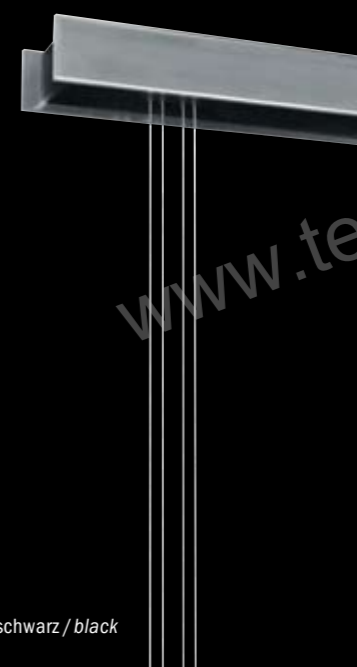

GRACE_weiß / white

GRACE_schwarz / black