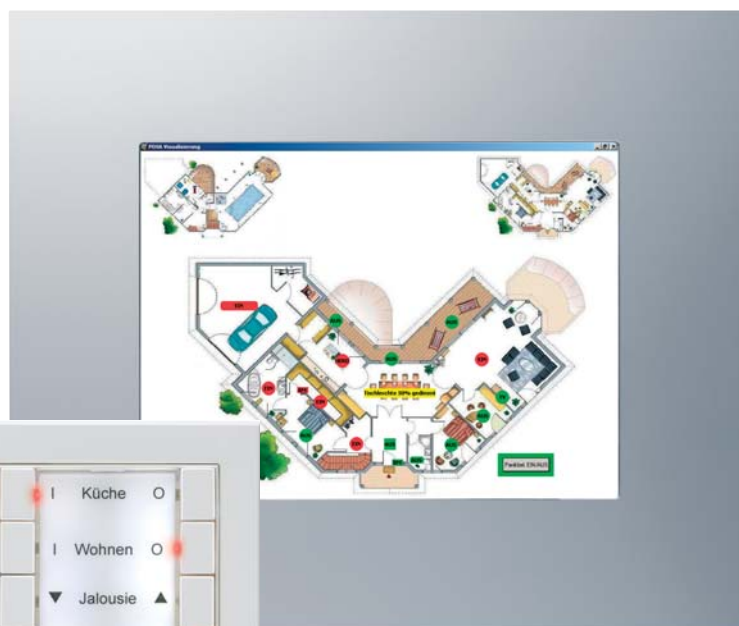

PHC: Система управления зданием PEHA

Система PHC является одним из ведущих решений системотехники зданий. Она соответствует высочайшим требованиям в области автоматизации частных новостроек и зданий целевого назначения. Система PHC способствует значительному повышению уровня комфорта, безопасности и энергоэффективности.

Радиосистема Easyclick

PEHA предлагает систему радиоуправления Easyclick без проводов и батареек. Настенные передатчики легко приклеиваются в любом нужном вам месте.

Радиодатчик присутствия Sensolux

Этот радиодатчик присутствия, работающий на солнечной батарее, является мировой новинкой и обеспечивает комфортные условия при эффективном автоматическом управлении освещением.