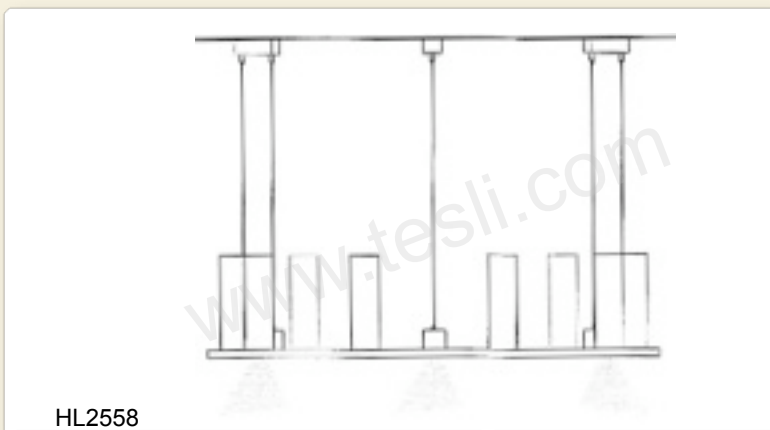

Höhe/Height: 268mm/10,5"

HL2555

Detail

HL2556**Hängeleuchte** Eisen geölt**Suspension Lamp** Iron oiled

7 X E-27 (Empfehlung/recommendation:

Osram 28W Energy Saver)

2 X GU10 (Empf./recommend.: 5W LED)

Maße/Meas.: 1850X130mm/73X5"

Höhe/Height: 268mm/10,5"

HL2556

Glas NR 285

News 2010 / Leuchten

HL2558

Hängeleuchte Eisen geölt
Suspension Lamp Iron oiled
 9 X E-27 (Empfehlung/recommendation:
 Osram 28W Energy Saver)
 3 X GU10 (Empf./recommend.: 5W LED)
 Ø 1200mm/47"
 Höhe/Height: 270mm/10,5"

HL2557 WL3582

WL3582

Wandleuchte Eisen geölt
Wall Lamp Iron oiled
 Maße/Measurements: 125mm/5"
 Höhe/Height: 630mm/25"
 Ausladung/Dist. to wall: 130mm/5"
 1 X E-27 (Empf./recommendation: Osram
 28W Energy Saver)

WL3583

Wandleuchte Eisen geölt
Wall Lamp Iron oiled
 Maße/Measurements: 495mm/19,5"
 Höhe/Height: 630mm/24"
 Aus./Dist. to wall: 130mm/5"
 3 X E27 (Empf./recommendation: Osram
 28W Energy Saver)

WL3584

WL3583