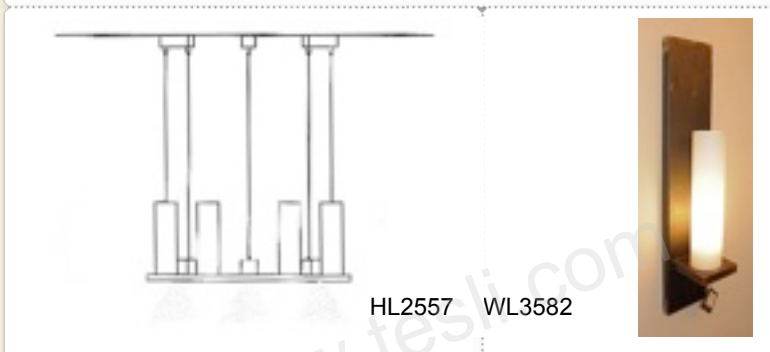

Höhe/Height: 268mm/10,5"

HL2556

Glas NR 285

News 2010 / Leuchten

HL2558

Hängeleuchte Eisen geölt
Suspension Lamp Iron oiled
 9 X E-27 (Empfehlung/recommendation:
 Osram 28W Energy Saver)
 3 X GU10 (Empf./recommend.: 5W LED)
 Ø 1200mm/47"
 Höhe/Height: 270mm/10,5"

HL2558

HL2557

Hängeleuchte Eisen geölt
Suspension Lamp Iron oiled
 6 X E-27 (Empfehlung/recommendation:
 Osram 28W Energy Saver)
 3 X GU10 (Empf./recommend.: 5W LED)
 Ø 700mm/27,5"
 Höhe/Height: 270mm/10,5"