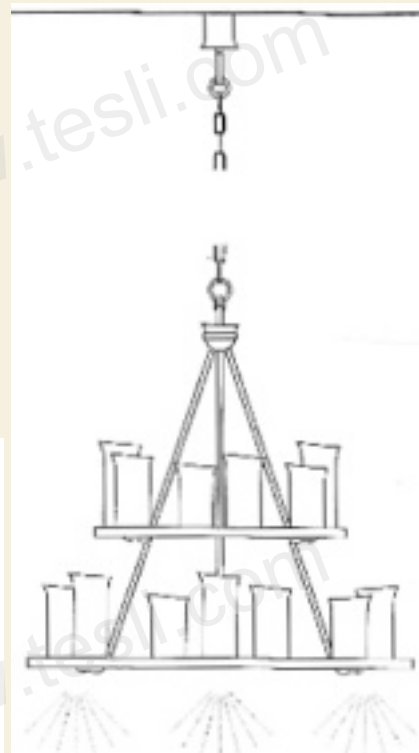

28W Energy Saver)

Gewicht/Weight: 15Kg

WL3580

WL3581

WL3581**Wanderzenleuchter** Eisen, geölt**Wall Candle Stick** Iron oiled

Maße/Measurements: 720mm/28"

Höhe/Height: 700mm/27,5"

Ausladung/ Dist. to wall: 100mm/4"

Gewicht/Weight: 30Kg

April 2010

News 2010 / Leuchten

**HL2548**

Hängeleuchte Eisen geölt
Suspension Lamp Iron oiled
 8 X E27 (Empfehlung/recommendation:
 Osram 28W Energy Saver)
 4 X 4,2W LED
 8 X Glas NR285
 Ø 1000mm/39"
 Höhe/Height: 363mm/14"

HL2548

HL2560

Hängeleuchte / Suspension Lamp
 Finish: old black
 25 X E-27 (Empf./recommendation:
 Osram 28W Energy Saver)
 3 X GU10 (Empf./recommend.: 5W LED)
 Ø 1000mm/39"
 Höhe/Height: 1020mm/40"

HL2560