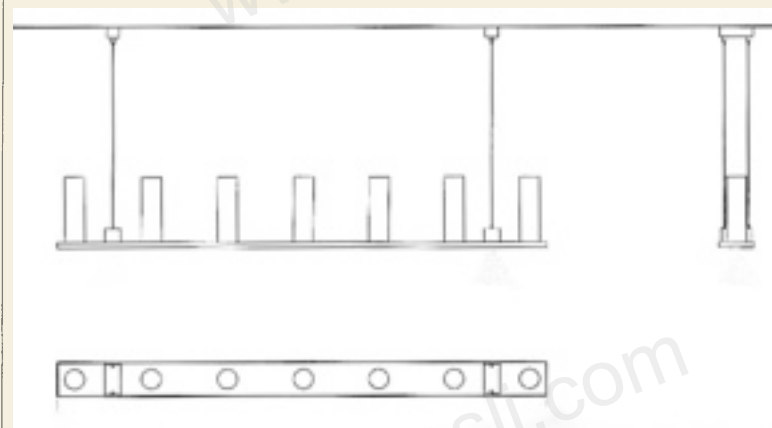

April 2010

News 2010 / Leuchten

**HL2555****Hängeleuchte** Eisen geölt**Suspension Lamp** Iron oiled

5 X E-27 (Empfehlung/recommendation:

Osram 28W Energy Saver)

2 X GU10 (Empf./recommend.: 5W LED)

Maße/Meas.: 1275X130mm/49,5X5"

Höhe/Height: 268mm/10,5"

HL2555

Detail

HL2556**Hängeleuchte** Eisen geölt**Suspension Lamp** Iron oiled

7 X E-27 (Empfehlung/recommendation:

Osram 28W Energy Saver)

2 X GU10 (Empf./recommend.: 5W LED)

Maße/Meas.: 1850X130mm/73X5"

Höhe/Height: 268mm/10,5"

HL2556

Glas NR 285

News 2010 / Leuchten

HL2558

Hängeleuchte Eisen geölt
Suspension Lamp Iron oiled
 9 X E-27 (Empfehlung/recommendation:
 Osram 28W Energy Saver)
 3 X GU10 (Empf./recommend.: 5W LED)
 Ø 1200mm/47"
 Höhe/Height: 270mm/10,5"