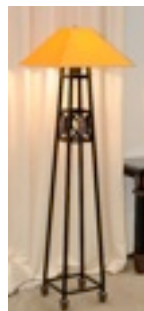

HL2545

Hängeleuchte Schmiedeeisen, Details in Bronzeguß. Leuchterschirm aus Seide.
Suspension lamp wrought iron, details in cast bronze. Lamp shade out of silk.
 Maße/Meas.: 500X500mm/20X20"
 Höhe/Height: 555mm/22"

HL2545

SL101

Stehleuchte Schmiedeeisen, Details in Bronzeguß. Leuchterschirm aus Seide.
Floor lamp wrought iron, details in cast bronze. Lamp shade out of silk.
 Maße/Meas.: 500X500mm/20X20"
 Höhe/Height: 1650mm/65"