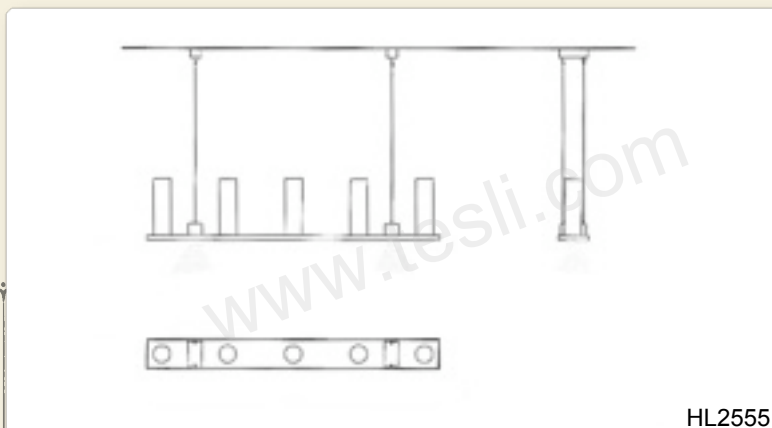

April 2010

News 2010 / Leuchten

**HL2555****Hängeleuchte** Eisen geölt**Suspension Lamp** Iron oiled

5 X E-27 (Empfehlung/recommendation:

Osram 28W Energy Saver)

2 X GU10 (Empf./recommend.: 5W LED)

Maße/Meas.: 1275X130mm/49,5X5"

Höhe/Height: 268mm/10,5"

HL2555

Detail

HL2556**Hängeleuchte** Eisen geölt**Suspension Lamp** Iron oiled

7 X E-27 (Empfehlung/recommendation:

Osram 28W Energy Saver)

2 X GU10 (Empf./recommend.: 5W LED)

Maße/Meas.: 1850X130mm/73X5"