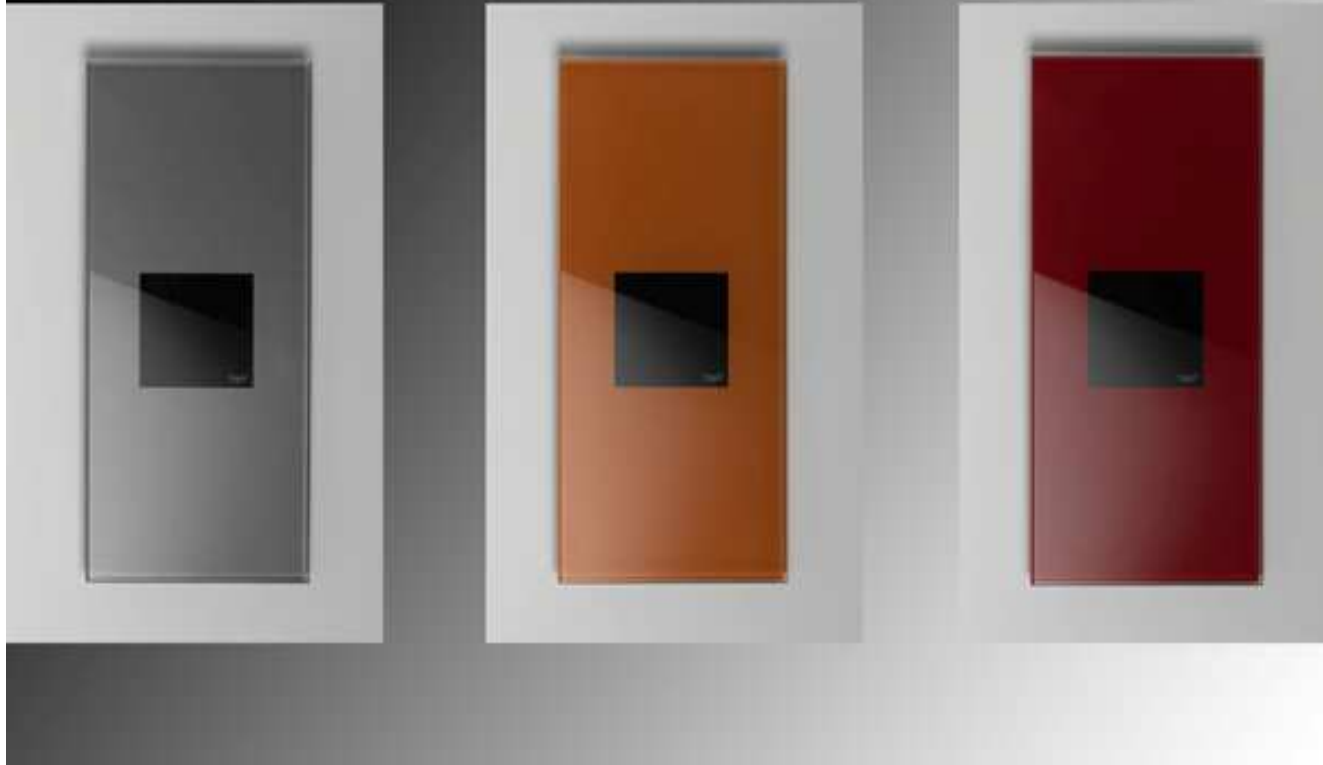

VISION UND GLAS
TRANSPARENZ MIT DESIGN

Austellung TippiT - Molto Luce Wels

In allen RAL Farben erhältlich

In allen MUSTERN und mit
allen LOGOS erhältlich

TippiT Schalter unsichtbar oder mit Siebdruck sichtbar
in Glastrennwänden oder Küchenrückwänden integriert

Glastür Design mit Siebdruck

VISION UND GLAS
TRANSPARENZ FÜR SIE