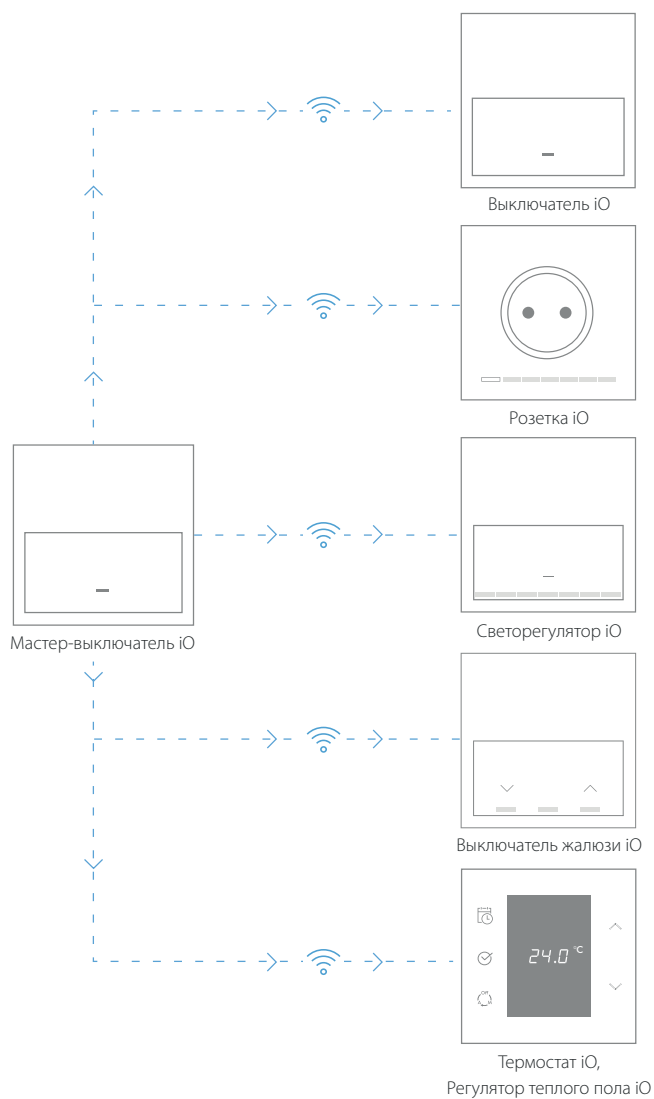

Мастер-выключатель iO

После настройки Мастер-выключатель iO сможет подавать беспроводные команды остальным механизмам iO и запустить созданные вами сценарии нажатием всего одной клавиши.

Благодаря гибкости системы вы можете изменить сценарии в любое время через приложение Simon iO.

Кроме того, вы также можете использовать их в качестве дополнительной точки и включать/выключать нагрузку с двух мест (выключатель iO).