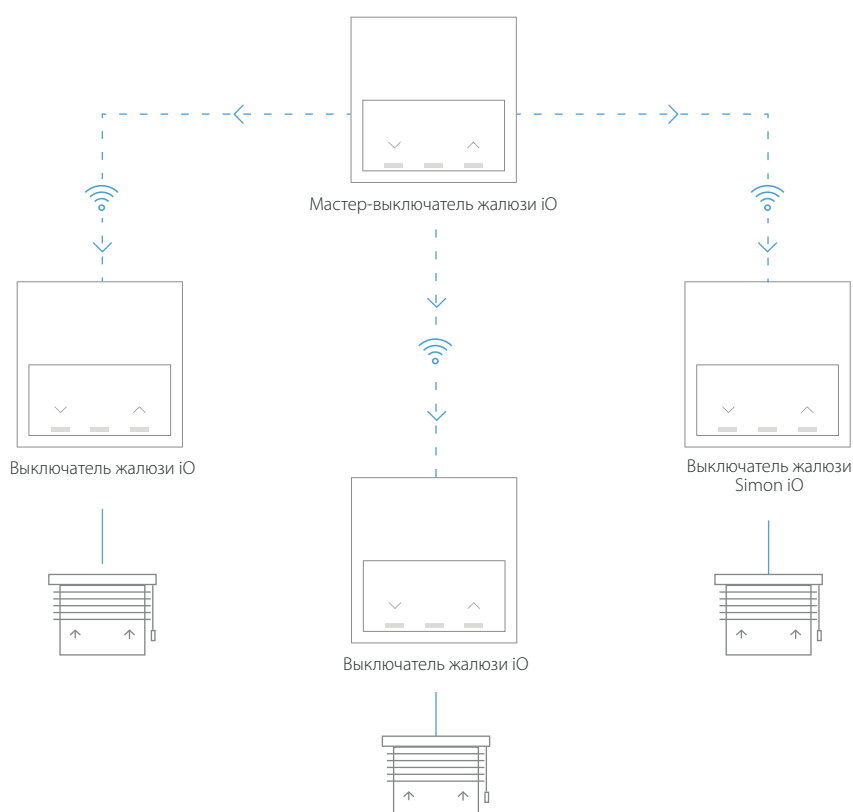

Мастер-выключатель жалюзи iO

Поднимите или опустите все жалюзи одновременно, нажав клавишу Мастер-выключателя жалюзи. Этот умный выключатель позволит вам связать все жалюзи, навесы или рулонные шторы.

1. Централизация жалюзи