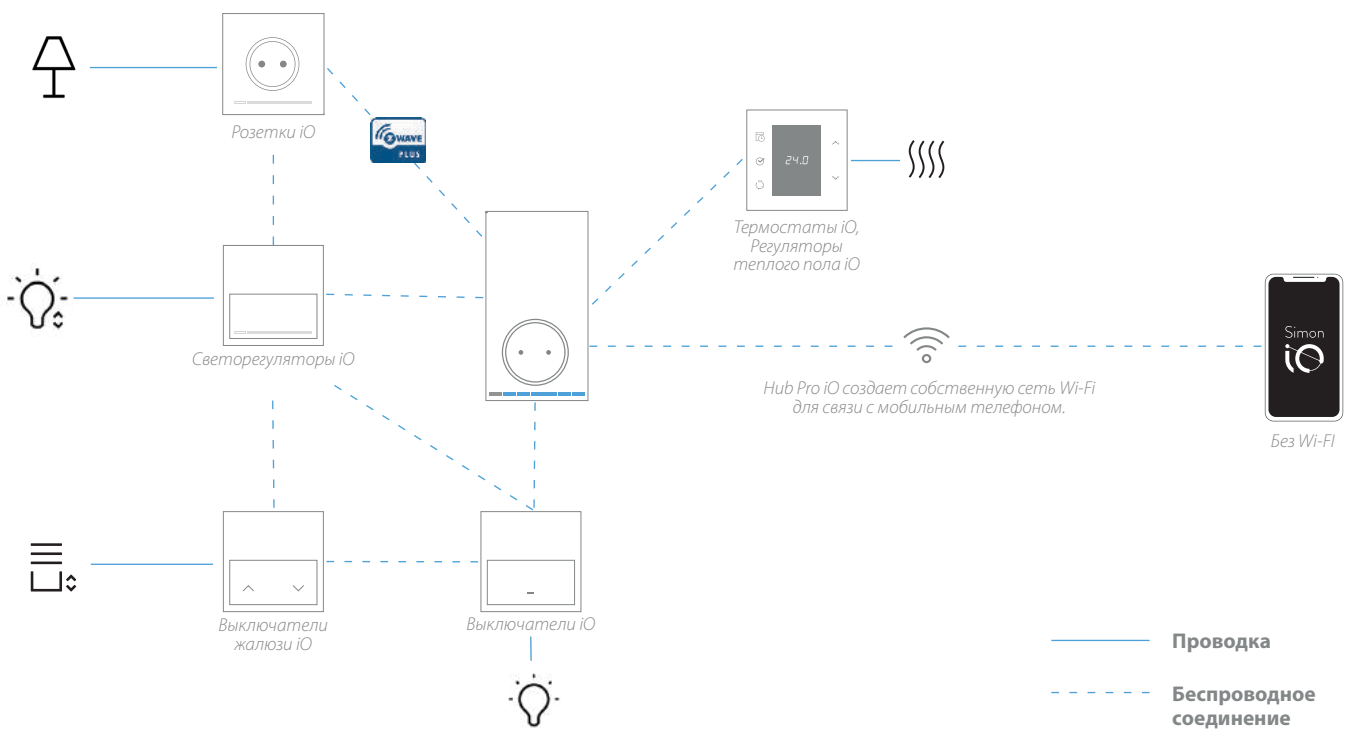

Дистанционное управление

Гаражные ворота, жалюзи, освещение входной двери... управляйте откуда хотите и чем хотите.

Контролируйте потребление

Отключите все электрические приборы, работающие в дежурном режиме, нажав одну кнопку. Контролируйте потребление.

Привет, дом!

Simon iO позволяет управлять всеми устройствами с помощью голосовых команд, поскольку он совместим с голосовыми помощниками **Google Assistant** и **Amazon Alexa**.

*Simon iO:
Все, что нужно
для открытия
нового мира*

Как работает Simon iO?

© INOWIS

У вас нет домашней сети Wi-Fi?

1. Hub Pro iO - центральный элемент вашей установки iO

Hub Pro iO — это эволюция первого устройства Hub iO.

В нем хранится вся информация о вашей установке, устройствах, настройках и расписании; также предусмотрен ряд новых функций.