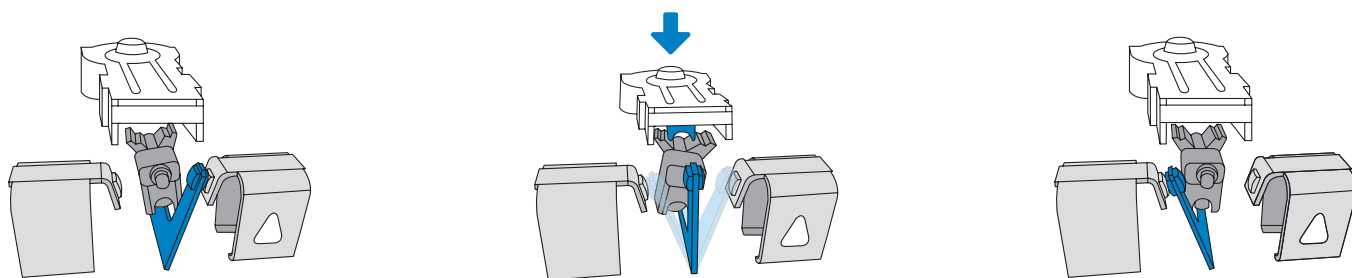

Так работает технология нажатия

1. Состояние ВЫКЛ.

2.

3. Состояние ВКЛ.

Быстрое и надежное соединение

Механизмы представляют собой систему «1 click», которая является революционной с точки зрения безопасности, простоты установки и скорости.

Один щелчок без зачистки кабеля

Вставьте незачищенный провод в клемму и нажмите на рычаг до щелчка. Готово.

Контакт имеет форму лезвия. При установке кабеля и нажатии на рычаг лезвия надрезают изоляцию и соприкасаются с жилой кабеля. Это так просто, ведь необходимость зачищать кабель отсутствует, что дарит вам бесконечные преимущества.

В стремлении переосмыслить каждый элемент для облегчения установки новая конструкция электрической розетки позволяет более эффективно использовать пространства.

В момент, когда основание розетки вставляется в суппорт, механизм автоматически занимает правильное положение.