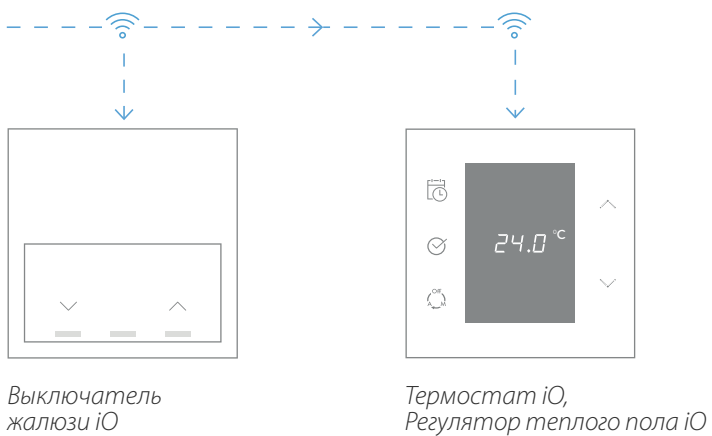

3. Механизмы iO: начните создавать

Hub Pro iO

Приложение
Simon iO

В вашем распоряжении главное устройство и приложение Simon iO для настройки новой вселенной, осталось лишь разместить умные механизмы и начать создавать.

Механизмы Simon iO соединяются и подключаются непосредственно к источнику питания, что позволяет полностью контролировать ваш дом.

Механизмы iO

Светорегулятор iO

С помощью приложения Simon iO вы можете управлять режимами работы светорегулятора, чтобы улучшить визуальный комфорт, настроить плавность включения и отключения, таймер выключения и создавать сценарии, подходящие именно вам.