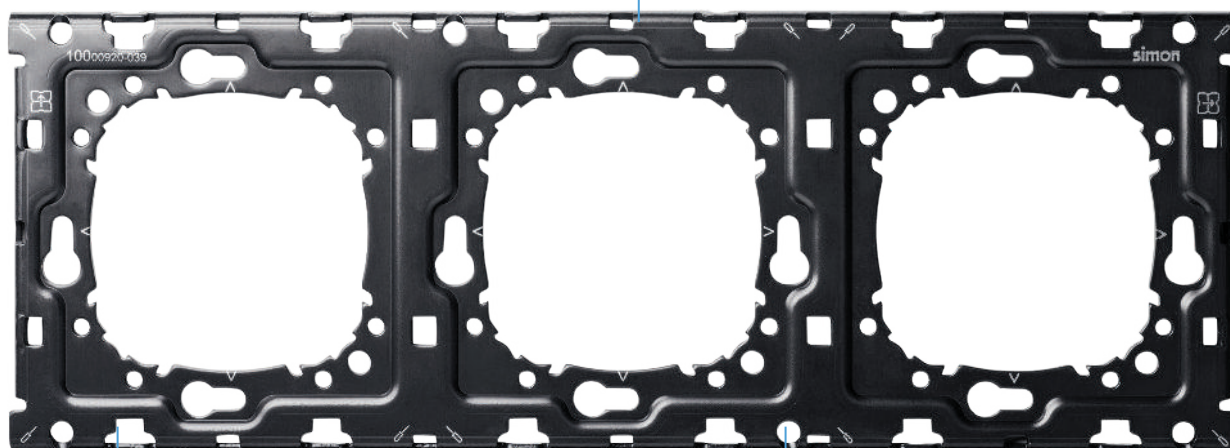

Идеальное выравнивание

Единый суппорт, в котором расположены все элементы, обеспечивает идеальное выравнивание.

В связи с распространенной сложностью выравнивания механизмов Simon 100 предлагает единые суппорты на 1, 2, 3 и 4 поста.

Позволяет осуществлять вертикальный и горизонтальный монтаж.

Единый корпус обеспечивает жесткость, а его удобная регулировка экономит много времени.