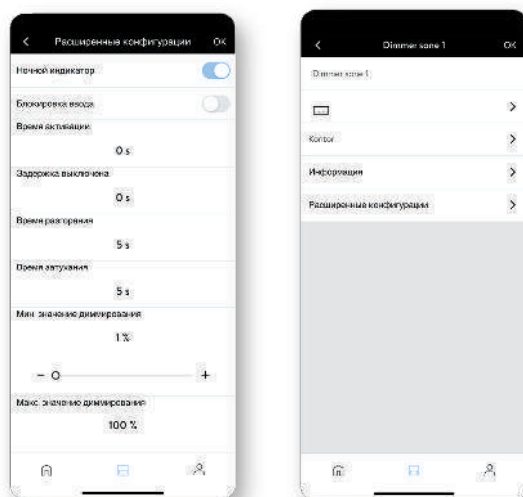

3. Механизмы iO: начните создавать

Hub Pro iO

Приложение
Simon iO

В вашем распоряжении главное устройство и приложение Simon iO для настройки новой вселенной, осталось лишь разместить умные механизмы и начать создавать.

Механизмы Simon iO соединяются и подключаются непосредственно к источнику питания, что позволяет полностью контролировать ваш дом.

Механизмы iO

Светорегулятор iO

С помощью приложения Simon iO вы можете управлять режимами работы светорегулятора, чтобы улучшить визуальный комфорт, настроить плавность включения и отключения, таймер выключения и создавать сценарии, подходящие именно вам.

Выключатель жалюзи iO

Этот механизм, необходимый для домашнего комфорта, позволяет управлять жалюзи с моторами, рулонными шторами, портьерами и навесами, настроить время их поднятия и опускания.

Вы можете автоматизировать управление всеми жалюзи в вашем доме через Мастер-выключатель жалюзи или, если хотите, управлять ими по отдельности.