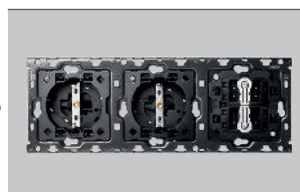

Артикул	Описание
10010310-039	Кит на 3 поста, механизмы. 2 розетки Schuko + 2 переключателя (проходных) + суппорт