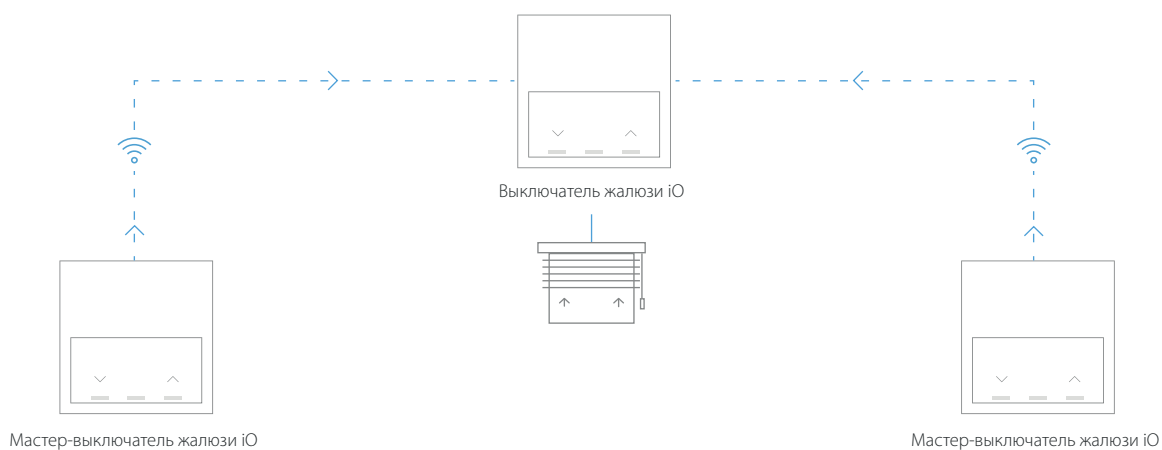

Кроме того, вы также можете использовать их в качестве дополнительной точки и включать/выключать нагрузку с двух мест (выключатель iO).

Мастер-выключатель жалюзи iO

Поднимите или опустите все жалюзи одновременно, нажав клавишу Мастер-выключателя жалюзи. Этот умный выключатель позволит вам связать все жалюзи, навесы или рулонные шторы.

1. Централизация жалюзи

2. Переключение жалюзи

Позволяет управлять жалюзи из разных мест, например с обеих сторон кровати.

Мастер-светорегулятор iO

Регулируйте свет в ваших комнатах из разных мест:
из разных частей комнаты или с обеих сторон кровати.