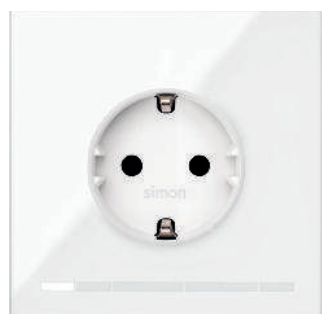

Розетка iO

Эта розетка позволяет управлять питанием устройств, подключенных к ней, будь то напольная или настольная лампа, телевизор, игровая приставка и т. д.

С помощью приложения Simon iO вы можете регулировать время включения, снижать потребление электричества и управлять уровнем световой индикации.