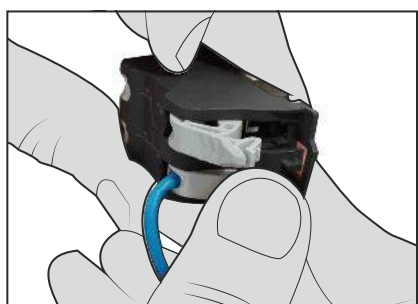

Так работает технология нажатия

1. Состояние ВЫКЛ.

2.

3. Состояние ВКЛ.

Быстрое и надежное соединение

Механизмы представляют собой систему «1 click», которая является революционной с точки зрения безопасности, простоты установки и скорости.

Один щелчок без зачистки кабеля

Вставьте незачищенный провод в клемму и нажмите на рычаг до щелчка. Готово.

Контакт имеет форму лезвия. При установке кабеля и нажатии на рычаг лезвия надрезают изоляцию и соприкасаются с жилой кабеля. Это так просто, ведь необходимость зачищать кабель отсутствует, что дарит вам бесконечные преимущества.