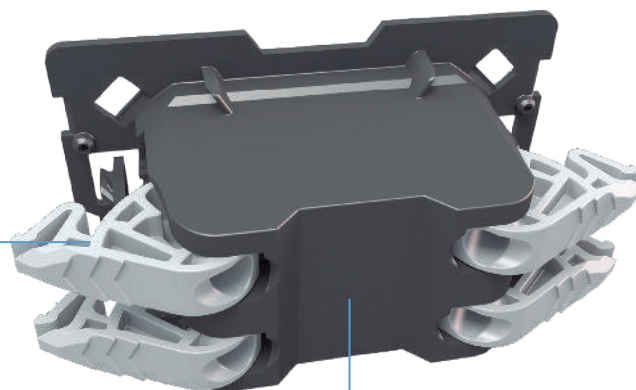

Инструменты не требуются.