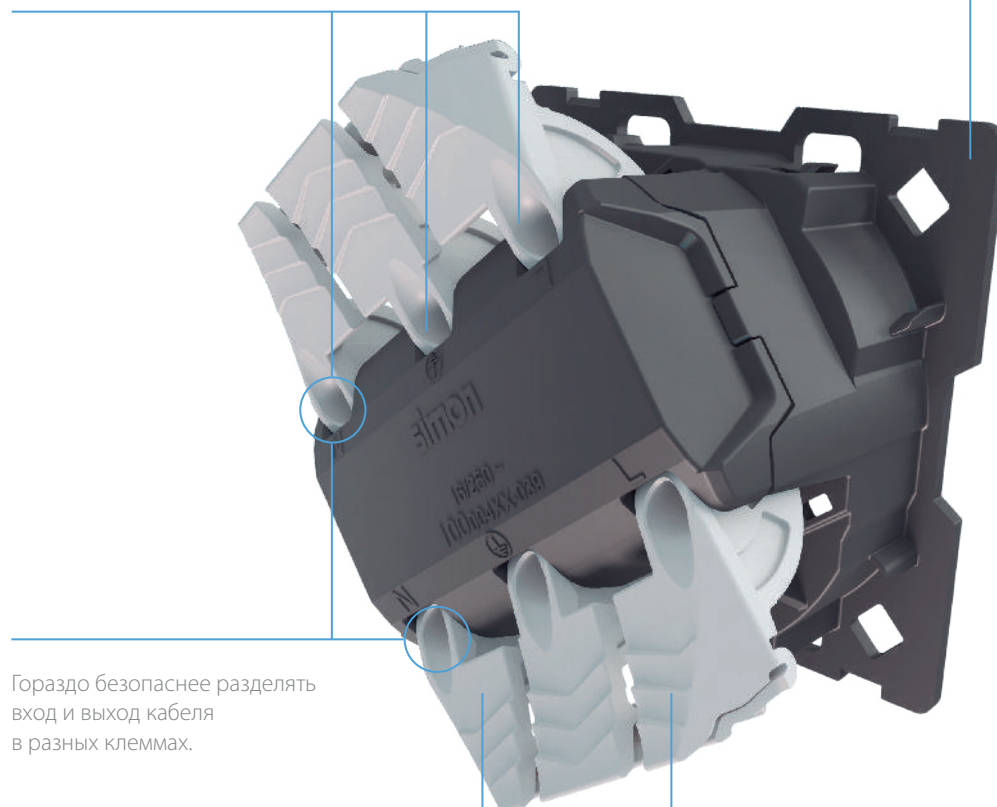

Безопасный механизм розетки

Розетка Simon 100 является самой безопасной, наиболее удобной и быстрой в установке благодаря технологии «1 click» без зачистки кабеля.

Первая на рынке электрическая розетка без необходимости зачистки кабеля

Клеммы расположены с одной стороны, что позволяет подсоединять кабели один за другим или все три одновременно.

50 % экономии на времени установки.

Гораздо безопаснее разделять вход и выход кабеля в разных клеммах.

Рычаги имеют большой размер и удобны для нажатия пальцем.

Отвод выполняется на другой стороне. Таким образом, кабели лучше распределены и облегчают установку розетки в монтажную коробку.