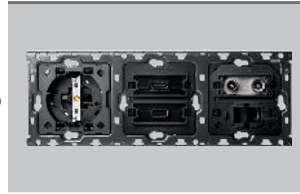

Артикул	Описание
10010304-039	Кит на 3 поста, механизмы. 1 розетка Schuko + 1 розетка TV одиночная + 1 розетка RJ45 Cat. 6 + 1 розетка HDMI v1.4 + 1 розетка USB 2.0 + суппорт