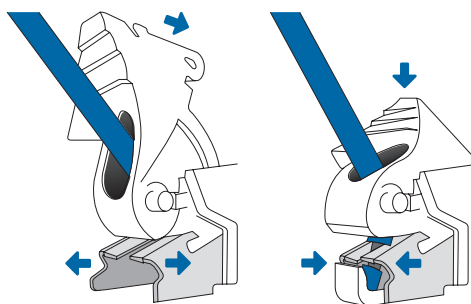

Так работает технология нажатия

1. Состояние ВЫКЛ.

2.

3. Состояние ВКЛ.

Быстрое и надежное соединение

Механизмы представляют собой систему «1 click», которая является революционной с точки зрения безопасности, простоты установки и скорости.

Один щелчок без зачистки кабеля

Вставьте незачищенный провод в клемму и нажмите на рычаг до щелчка. Готово.

Контакт имеет форму лезвия. При установке кабеля и нажатии на рычаг лезвия надрезают изоляцию и соприкасаются с жилой кабеля. Это так просто, ведь необходимость зачищать кабель отсутствует, что дарит вам бесконечные преимущества.