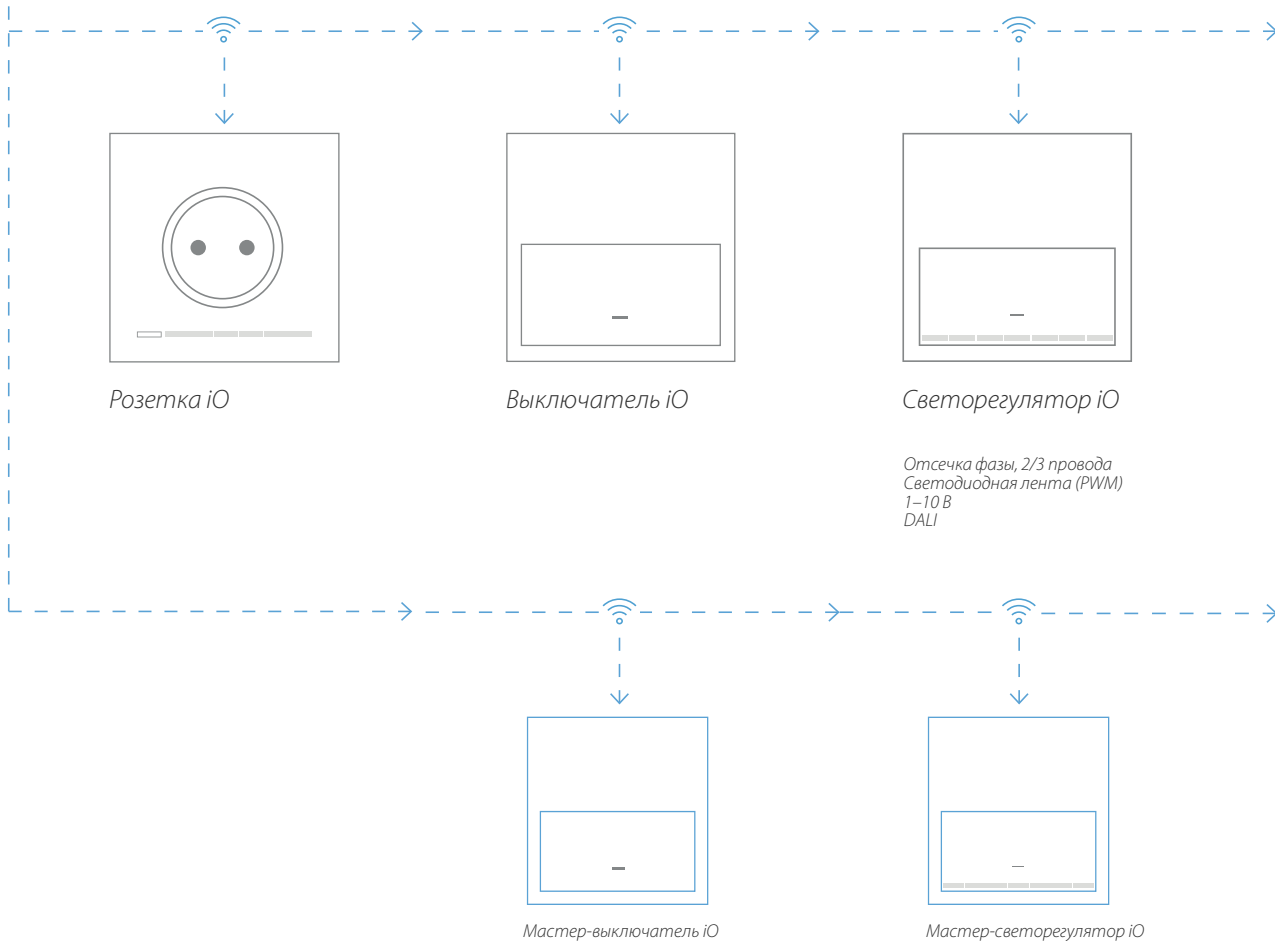

3. Механизмы iO: начните создавать

Hub Pro iO

Приложение
Simon iO

В вашем распоряжении главное устройство и приложение Simon iO для настройки новой вселенной, осталось лишь разместить умные механизмы и начать создавать.

Механизмы Simon iO соединяются и подключаются непосредственно к источнику питания, что позволяет полностью контролировать ваш дом.

Механизмы iO

Светорегулятор iO

С помощью приложения Simon iO вы можете управлять режимами работы светорегулятора, чтобы улучшить визуальный комфорт, настроить плавность включения и отключения, таймер выключения и создавать сценарии, подходящие именно вам.