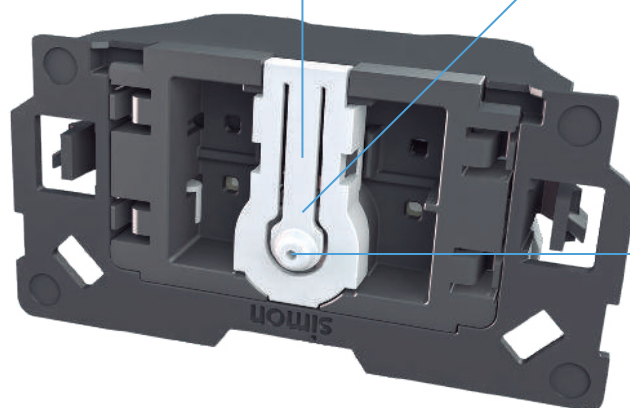

Создавая новую философию

Simon 100 позволяет переосмыслить природу выключателей и найти новый подход, основанный на логике. Поиск, который привел к появлению устройства, разработанного для удобства использования и облегчения установки.

Короткий ход, благодаря которому клавиши практически не выступают за края рамки.

Зона нажима клавиши. Контрастный цвет для наглядности.

Нажимной механизм.