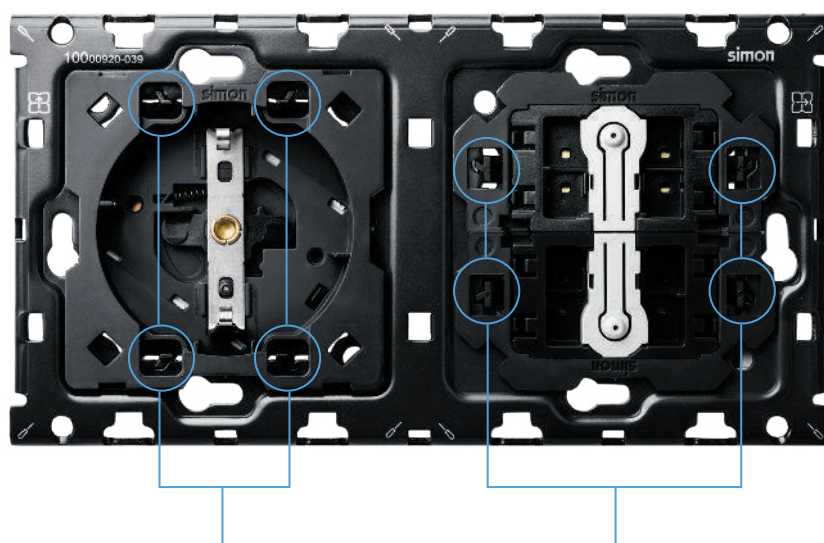

Благодаря тому, что все элементы располагаются на едином суппорте, обеспечивается совершенная эстетика с ровными клавишами и простой сборкой даже в нестандартных условиях.

Фронтальные фиксаторы можно последовательно отсоединять для легкого демонтажа.