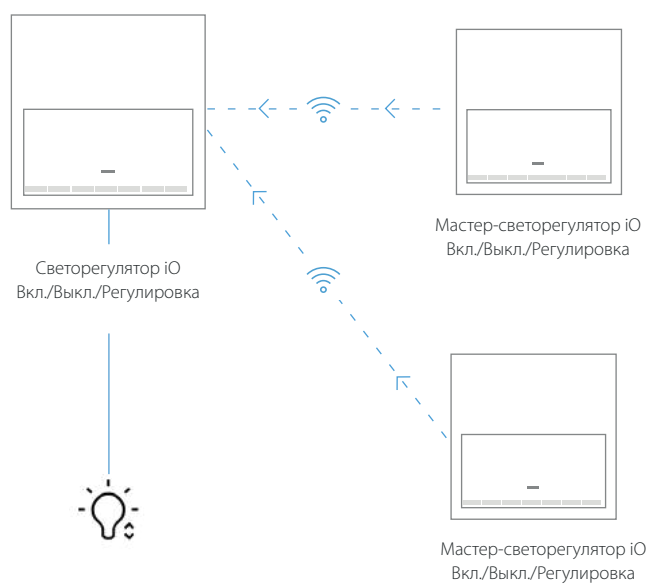

Кроме того, вы также можете использовать их в качестве дополнительной точки и включать/выключать нагрузку с двух мест (выключатель iO).

Мастер-выключатель жалюзи iO

Поднимите или опустите все жалюзи одновременно, нажав клавишу Мастер-выключателя жалюзи. Этот умный выключатель позволит вам связать все жалюзи, навесы или рулонные шторы.

1. Централизация жалюзи

2. Переключение жалюзи

Позволяет управлять жалюзи из разных мест, например с обеих сторон кровати.

Мастер-светорегулятор iO

Регулируйте свет в ваших комнатах из разных мест:
из разных частей комнаты или с обеих сторон кровати.