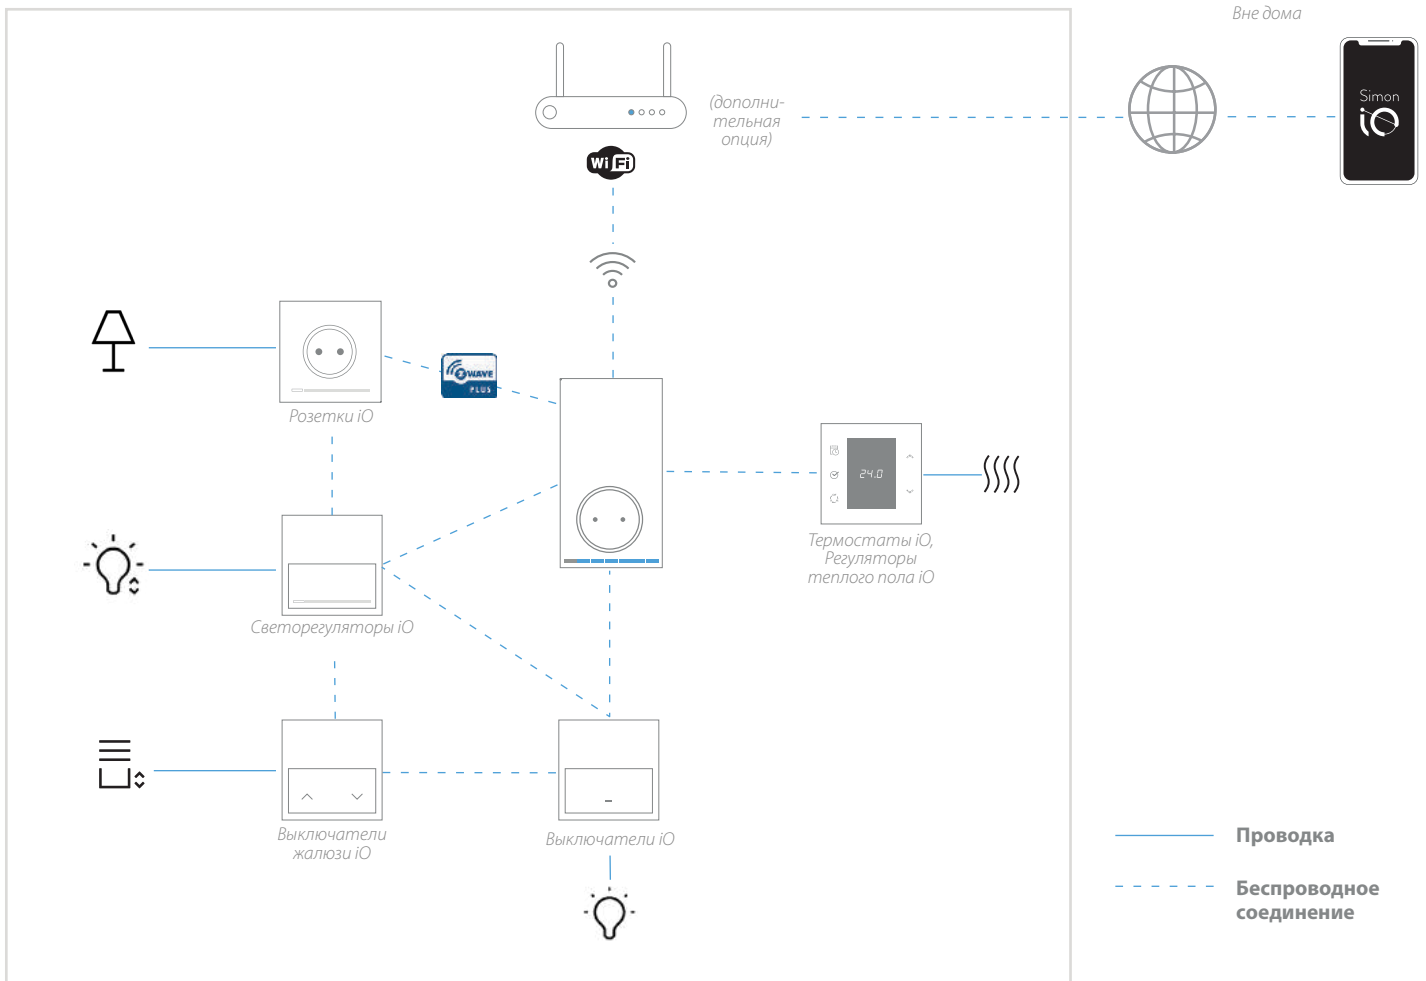

Дистанционное управление

Гаражные ворота, жалюзи, освещение входной двери... управляйте откуда хотите и чем хотите.

Контролируйте потребление

Отключите все электрические приборы, работающие в дежурном режиме, нажав одну кнопку. Контролируйте потребление.

Привет, дом!

Simon iO позволяет управлять всеми устройствами с помощью голосовых команд, поскольку он совместим с голосовыми помощниками **Google Assistant** и **Amazon Alexa**.

*Simon iO:
Все, что нужно
для открытия
нового мира*

Как работает Simon iO?

© INOWIS

У вас нет домашней сети Wi-Fi?

1. Hub Pro iO - центральный элемент вашей установки iO

Hub Pro iO — это эволюция первого устройства Hub iO.

В нем хранится вся информация о вашей установке, устройствах, настройках и расписании; также предусмотрен ряд новых функций.