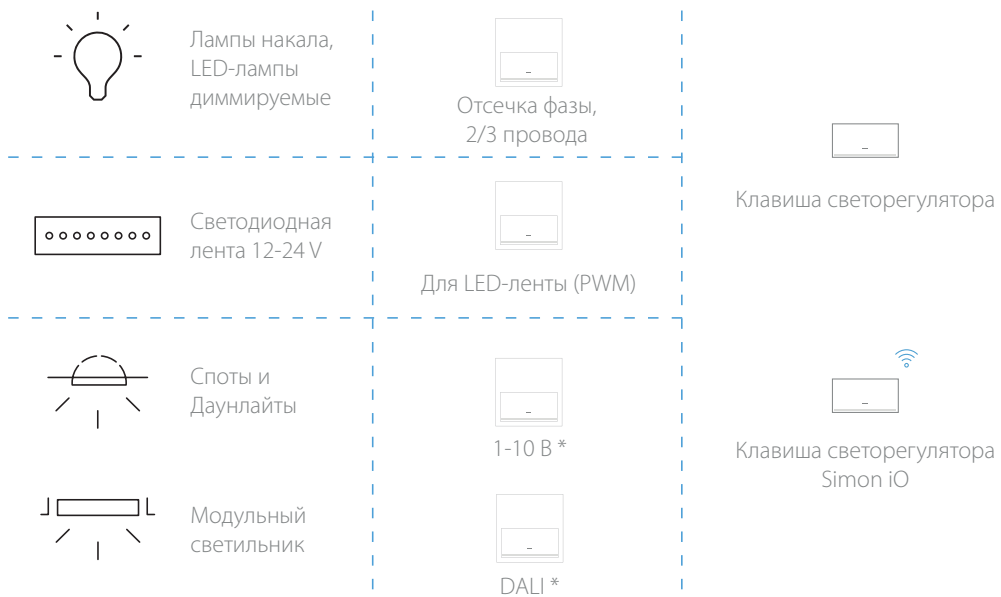

Отличная совместимость светорегуляторов

1. Идентичная функциональность во всех типах светорегуляторов.

2. Универсальность для технологий: Отсечка фазы, DALI, 1-10 В и PWM.

3. Простая установка без сложных инструментов.

В решении с Simon iO, вы можете управлять освещением со смартфона или планшета.

Совместимость с любыми типами светильников

Совместимые светорегуляторы

Совместимые клавиши

* При поддержке драйвера светильника