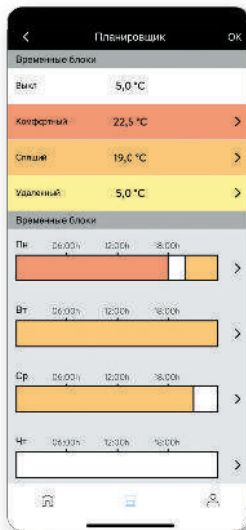

Регулятор теплого пола iO

Точный контроль температуры пола. Этот умный механизм поможет установить комфортную температуру пола с помощью внешнего датчика. Управление работой регулятора никогда еще не было на столько интуитивно понятным и логичным. Включение, настройка и контроль из любой точки мира.

3 режима работы:

1. ручной,
2. автоматический,
3. минимальный.