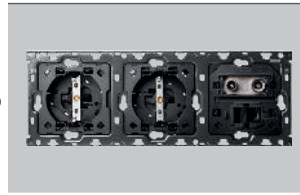

МЕХАНИЗМЫ

Артикул	Описание
10010303-039	Кит на 3 поста, механизмы. 2 розетки Schuko + 1 розетка TV одиночная + 1 розетка RJ45 Cat. 6 + суппорт