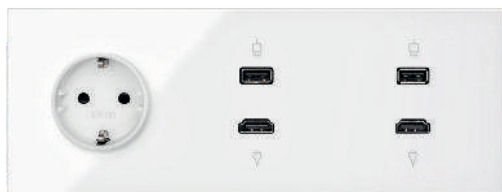

2 x RJ45

1 розетка + TV + RJ45

2 розетки + TV + RJ45

1 розетка + HDMI + USB 2.0 + TV + RJ45

1 розетка + 2 x HDMI + 2 x USB 2.0

2 розетки + HDMI + USB 2.0 + TV/SAT + RJ45

КИТЫ

ЦВЕТ ▶