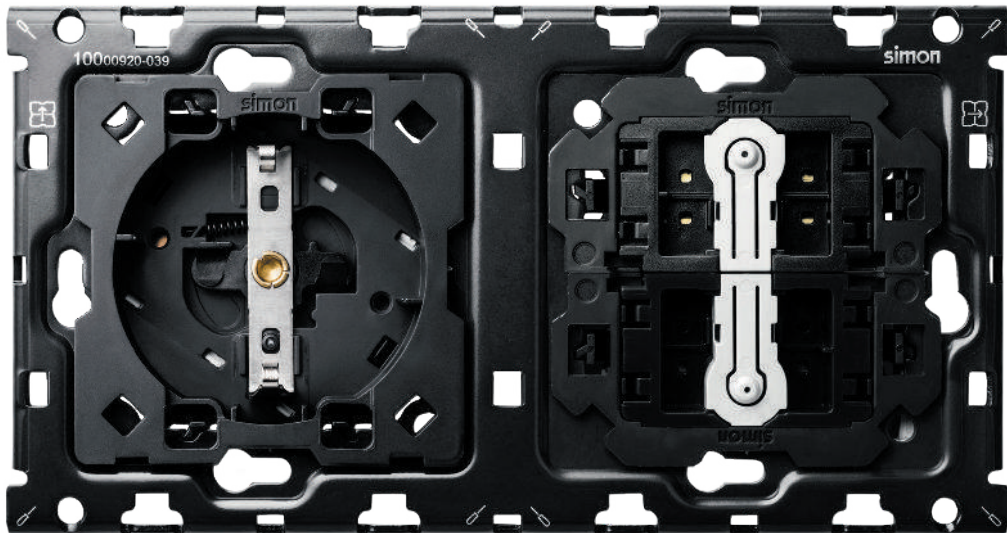

Решения, разработанные для каждого пространства

КИТ ДЛЯ СПАЛЬНИ

Розетка + выключатель + зарядное устройство USB

МУЛЬТИМЕДИА КИТ

Розетка + HDMI + USB + TV + RJ45

Чистая эстетика без линий

Представление продукта в виде кита позволяет исключить лишние линии, которые появляются при соединении различных функций.