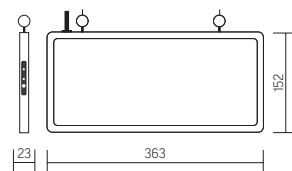

Артикул	Мощность	Емкость батареи	Исполнение	Время работы от встроенного аккумулятора
V1-R0-70354-02A02-2200165	1W	400mAh	Двустороннее	1,5 ч

Артикул	Мощность	Емкость батареи	Исполнение	Время работы от встроенного аккумулятора
V1-R0-70354-02A02-2300165	1W	400mAh	Двустороннее	1,5 ч

Подробности и артикулы уточняйте у своего менеджера VARTON