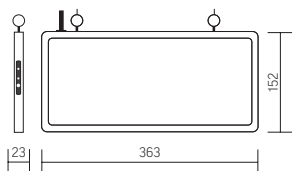

Виды табличек:

Артикул	Мощность	Емкость батареи	Исполнение	Время работы от встроенного аккумулятора
V1-R0-70354-02A02-2000165	1W	400mAh	Одностороннее	1,5 ч

Артикул	Мощность	Емкость батареи	Исполнение	Время работы от встроенного аккумулятора
V1-R0-70354-02A02-2100165	1W	400mAh	Одностороннее	1,5 ч