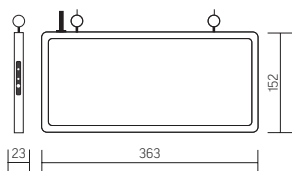

Артикул	Мощность	Емкость батареи	Исполнение	Время работы от встроенного аккумулятора
V1-R0-70354-02A02-2200165	1W	400mAh	Двустороннее	1,5 ч

Артикул	Мощность	Емкость батареи	Исполнение	Время работы от встроенного аккумулятора
V1-R0-70354-02A02-2300165	1W	400mAh	Двустороннее	1,5 ч

Подробности и артикулы уточняйте у своего менеджера VARTON