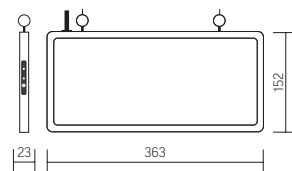

Виды табличек:

Артикул	Мощность	Емкость батареи	Исполнение	Время работы от встроенного аккумулятора
V1-R0-70354-02A02-2000165	1W	400mAh	Одностороннее	1,5 ч

Артикул	Мощность	Емкость батареи	Исполнение	Время работы от встроенного аккумулятора
V1-R0-70354-02A02-2100165	1W	400mAh	Одностороннее	1,5 ч