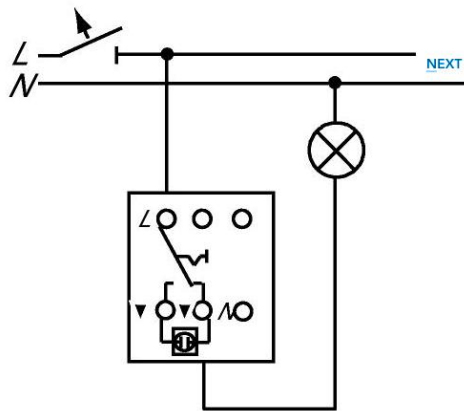

Labeling-Tool

ссылка на помощник в создании текстов и символов в поля для надписей

Dimensions – габаритные размеры

CLOSE X

Wiring diagram – схемы подключения

1gang 2way,
2001/6 U
Bild 1 von 3

CLOSE X

1gang 2way with 1gang 2way,
2001/6 U with 2001/6U
Bild 2 von 3

CLOSE X

Rocker switch cross connection, 2001/6 U, 2001/7 U, and 2001/6 U
Bild 3 von 3

CLOSE X

Схема подключения 1.

Схема подключения 6 – управление с двух мест.

Схема подключения 7 – перекрёстная или «проходная» для управления с трёх и более мест.