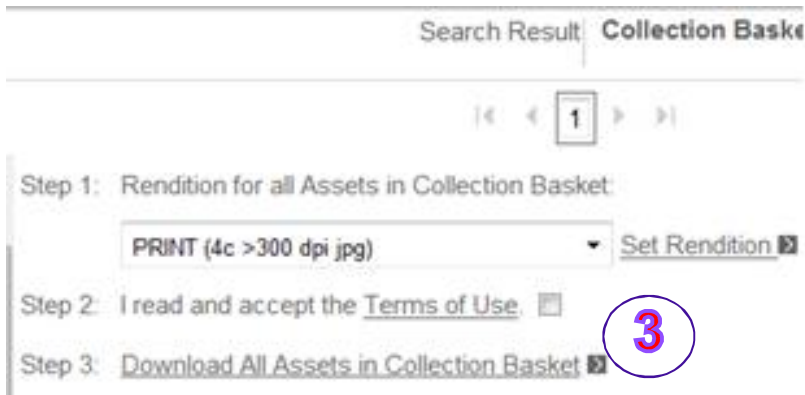

<http://www.busch-jaeger-media.de> Image Database EN – медиабза Как скачать фото в требуемом качестве

3. Ставим галочку в согласии с правилами использования картинок (step 2)