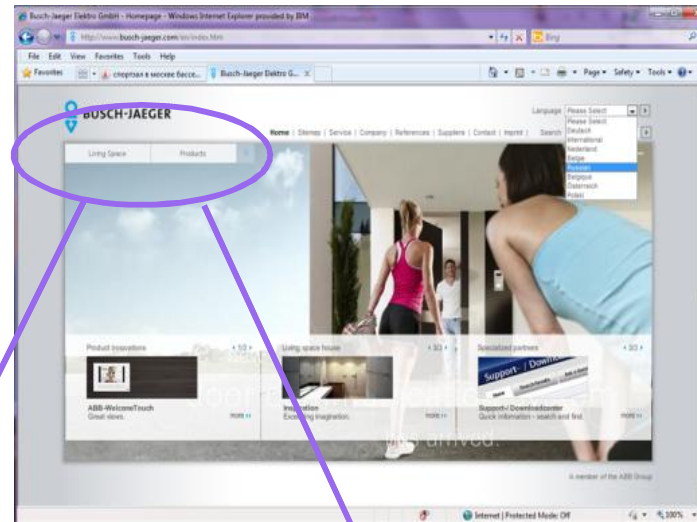

Общая информация

Слева на странице находятся 2
Вкладки: **Living space** и **Продукты**.

(1) Living space

Виртуальный тур по функциональным
возможностям Busch-Jaeger (eng)

(2) Продукты

Возможность выбора дополнительной информации
о продукте