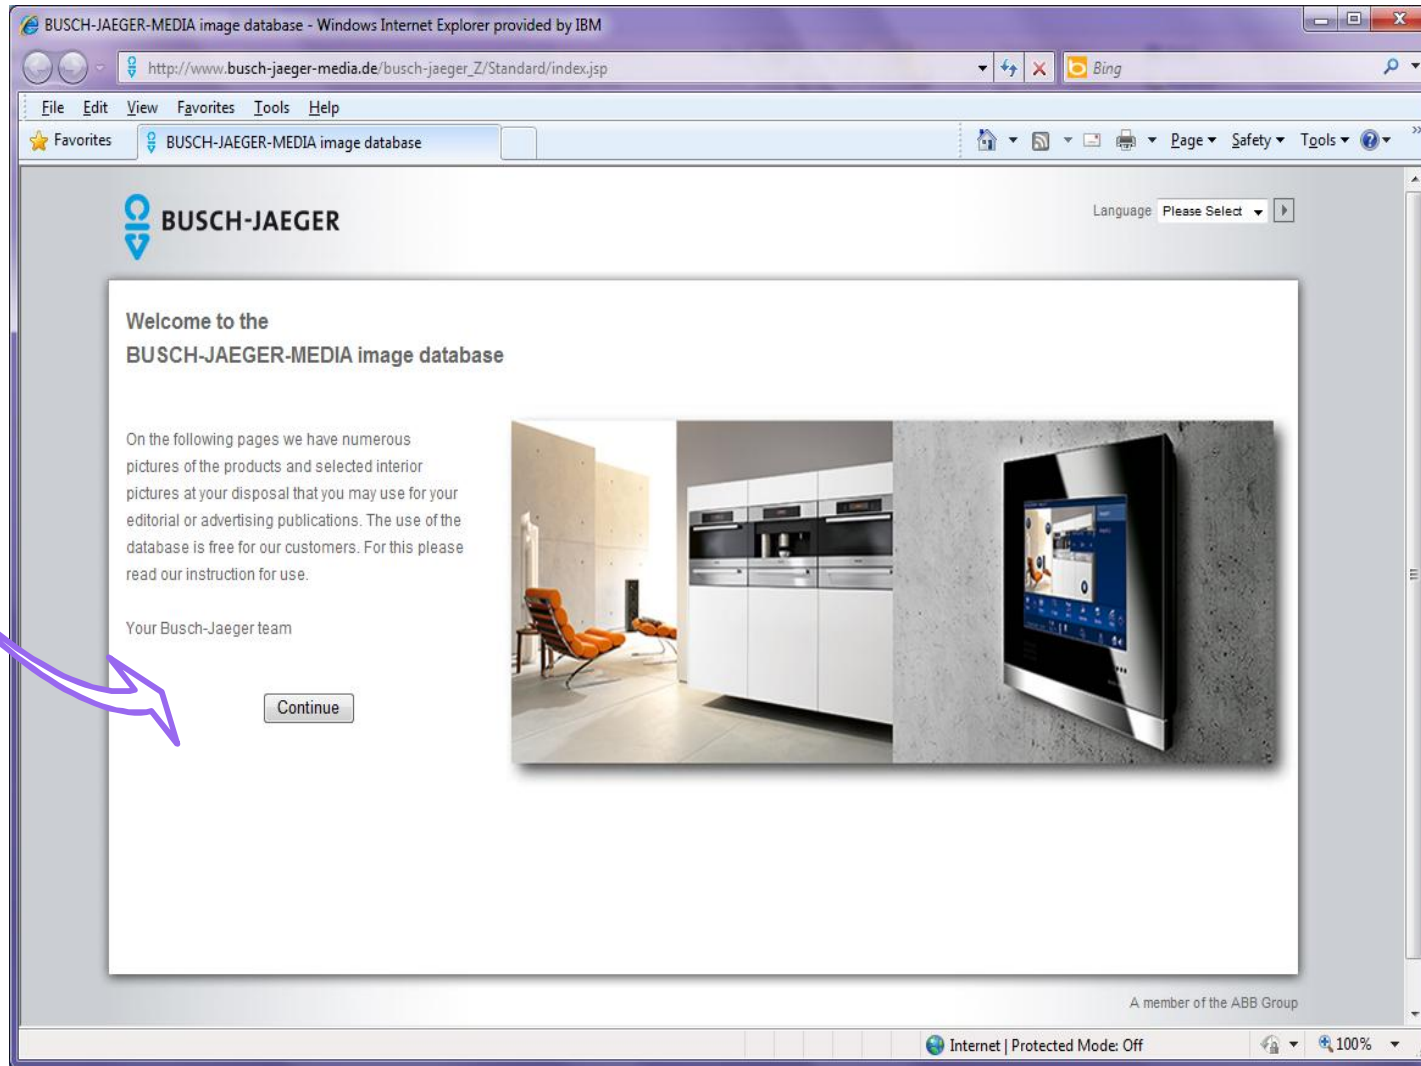

http://www.busch-jaeger-media.de Image Database EN – медиабаз

Image Database EN

Нажимаем
кнопку
Continue (EN)
или
Weiter (DE)