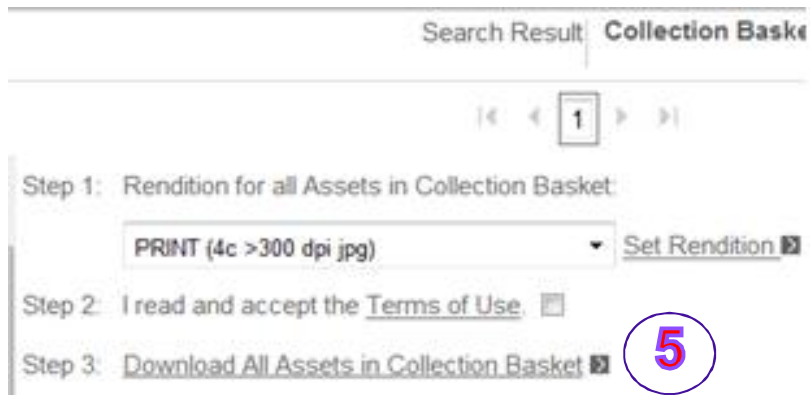

http://www.busch-jaeger-media.de Image Database EN – медиабза Как скачать фото в требуемом качестве

5. Скачиваем все файлы одним архивом (Download All Assets in Collection Basket)