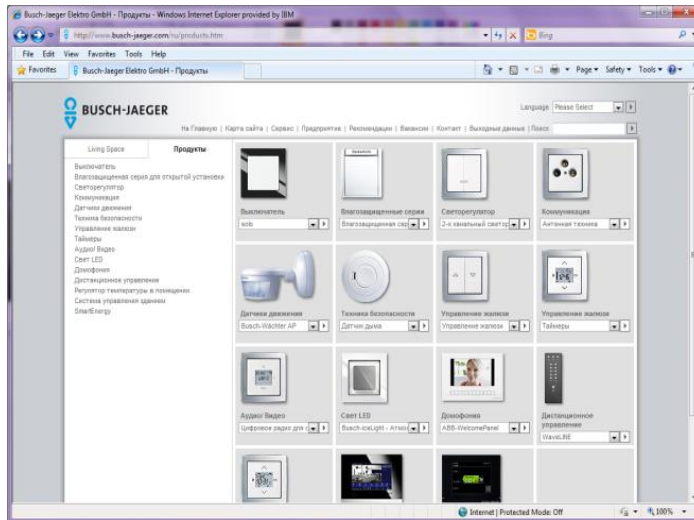

(1)

(2)

http://www.busch-jaeger.com

Информация о продукте

Выбираем интересующий раздел (например, выключатели, датчики движения или домофония), а также подраздел (конкретная серия, линейка продукции)

В открывшемся окне находится внешний вид изделия и описание, справа - список полезных ссылок, где можно найти дополнительную информацию о продукте: каталог, брошюры, электронный каталог и т.д.