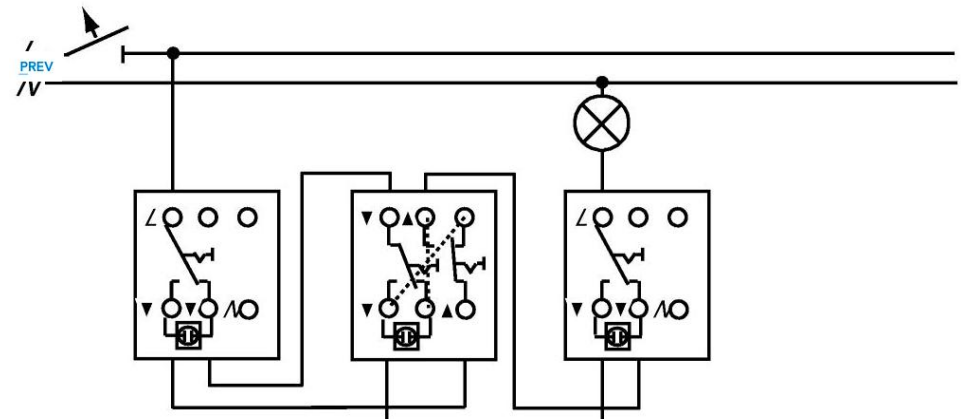

Labeling-Tool

ссылка на помощник в создании текстов и символов в поля для надписей

Dimensions – габаритные размеры

CLOSE X

Wiring diagram – схемы подключения

1gang 2way,
2001/6 U
Bild 1 von 3

CLOSE X

1gang 2way with 1gang 2way,
2001/6 U with 2001/6U
Bild 2 von 3

CLOSE X

Rocker switch cross connection, 2001/6 U, 2001/7 U, and 2001/6 U
Bild 3 von 3

CLOSE X

Схема подключения 1.

Схема подключения 6 – управление с двух мест.

Схема подключения 7 – перекрёстная или «проходная» для управления с трёх и более мест.