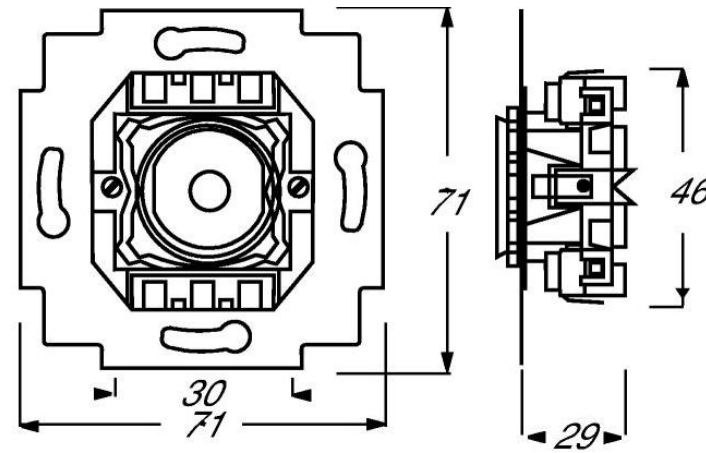

Labeling-Tool

ссылка на помощник в создании текстов и символов в поля для надписей

Dimensions – габаритные размеры

CLOSE X

Wiring diagram – схемы подключения

1gang 2way,
2001/6 U
Bild 1 von 3

CLOSE X

1gang 2way with 1gang 2way,
2001/6 U with 2001/6U
Bild 2 von 3