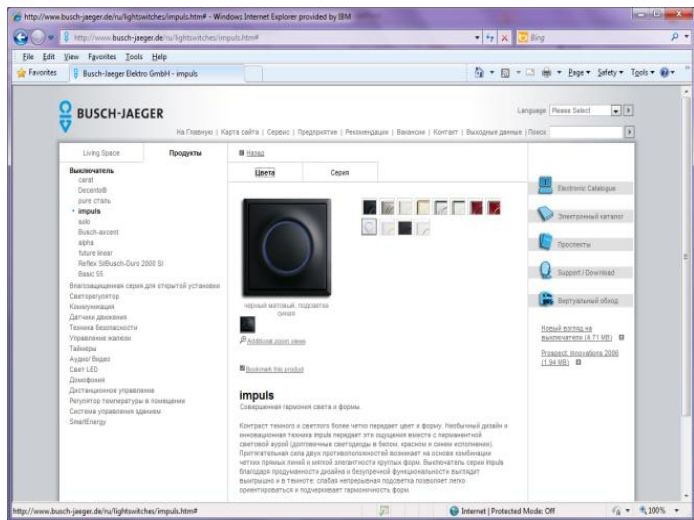

(1)

(2)

http://www.busch-jaeger.com

Информация о продукте

Выбираем интересующий раздел (например, выключатели, датчики движения или домофония), а также подраздел (конкретная серия, линейка продукции)

В открывшемся окне находится внешний вид изделия и описание, справа - список полезных ссылок, где можно найти дополнительную информацию о продукте: каталог, брошюры, электронный каталог и т.д.