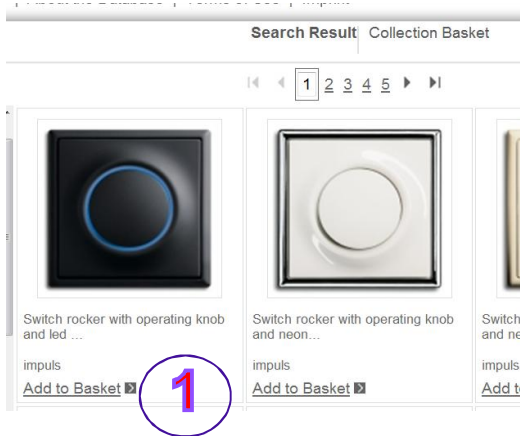

<http://www.busch-jaeger-media.de> Image Database EN – медиабза Как скачать фото в требуемом качестве

1. Под каждой картинкой находится кнопка **add to basket**, кликаем на нее (добавляем ВСЕ необходимые картинки)