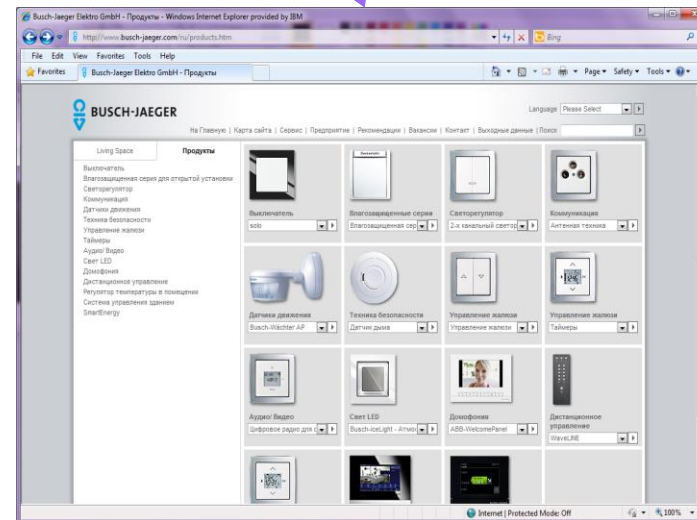

http://www.busch-jaeger.com

Общая информация

Слева на странице находятся 2
Вкладки: **Living space** и **Продукты**.

(1) Living space

Виртуальный тур по функциональным
возможностям Busch-Jaeger (eng)

(2) Продукты

Возможность выбора дополнительной информации
о продукте

(1)

(2)