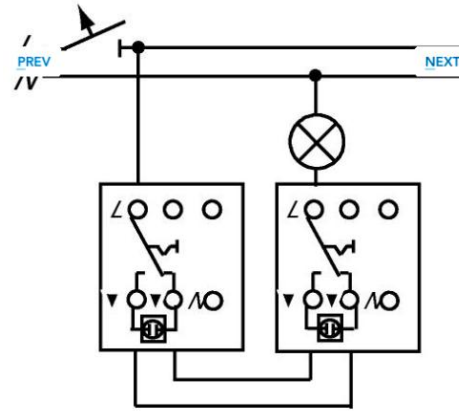

Labeling-Tool

ссылка на помощник в создании текстов и символов в поля для надписей

Dimensions – габаритные размеры

CLOSE X

Wiring diagram – схемы подключения

1gang 2way,
2001/6 U
Bild 1 von 3

CLOSE X

1gang 2way with 1gang 2way,
2001/6 U with 2001/6U
Bild 2 von 3

CLOSE X

Rocker switch cross connection, 2001/6 U, 2001/7 U, and 2001/6 U
Bild 3 von 3

CLOSE X

Схема подключения 1.

Схема подключения 6 – управление с двух мест.

Схема подключения 7 – перекрёстная или «проходная» для управления с трёх и более мест.