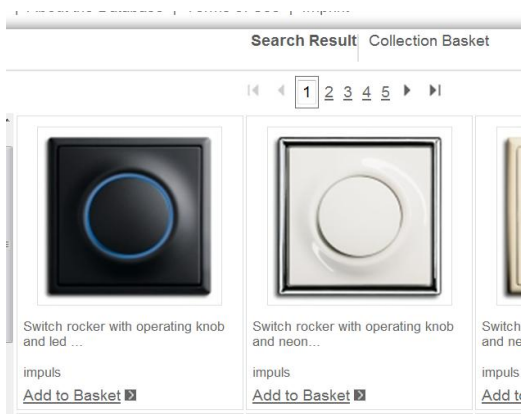

2. Над всеми картинками находим раздел **collection basket** – заходим