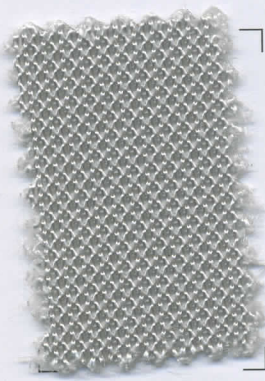

Grigio / Gray