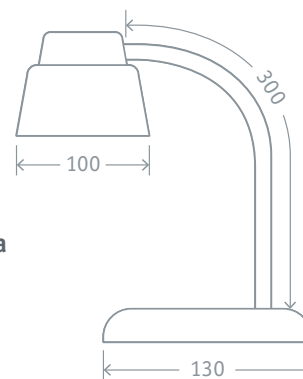

Код продукта	Мощность, Вт	Цвет	Напряжение, В	Цветовая температура, К	Длина провода, м	Световой поток, лм	Кол-во штук в коробке	Штрихкод
NDF-D022-6W-4K-BL-LED	6	черный	100–240	4000	1,6	300	12	4650074 61406 9