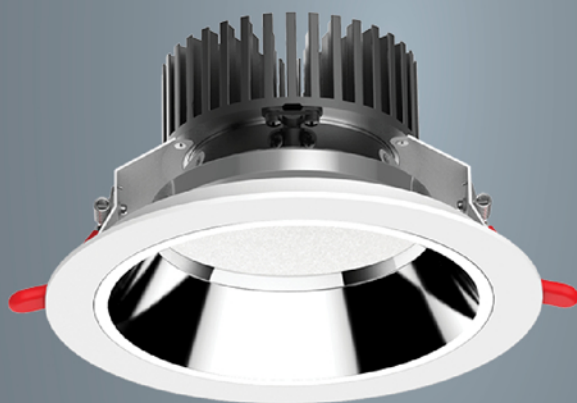

## ОБЩЕСТВЕННОЕ ОСВЕЩЕНИЕ

Встраиваемый светильник

#### ПРИМЕНЕНИЕ

Предназначены для общего освещения общественных зданий, административных, офисных и иных помещений.

#### ОСОБЕННОСТИ ПРОДУКТА

- Функциональный дизайн.
- Не требует обслуживания во время эксплуатации.
- Энергоэффективность. Экономия электроэнергии при замене ламп накаливания составляет до 80%, а люминесцентных ламп - свыше 40%.
- Высокая стабильность светового потока в течение всего срока службы.
- Различные оттенки белого.

#### КОНСТРУКЦИЯ

Радиатор из алюминия с высокой теплопроводимостью. Рассеиватель из ПММА с текстурированной поверхностью, что обеспечивает максимально комфортные условия освещения.