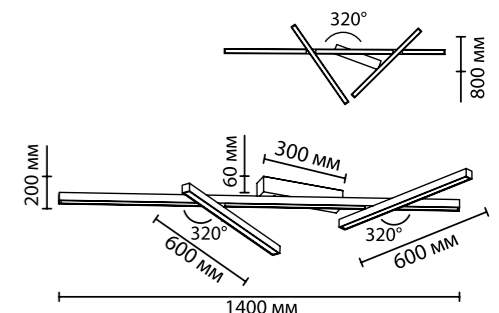

4367/50CL

1 × LED × 70W, 3500 lm
крепёж: планка