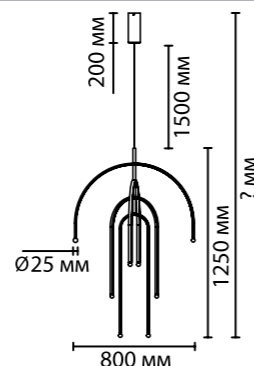

6633/95L
 1 × LED × 95W, 5820 lm
 крепеж: планка

ODEON LIGHT

HIGHTECH COLLECTION

MEMFI

NEW

Memfi — оригинальная форма современных люстр с округлой геометрией рожков с возможностью их регулирования от объемного дизайна до плоского. В одном пространстве можно использовать две разные модели.