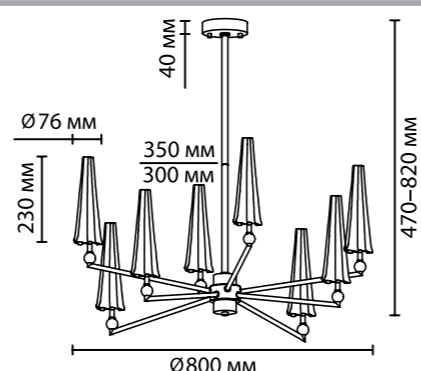

5429/39L
1×LED×39W, 1330 lm
крепёж: планка