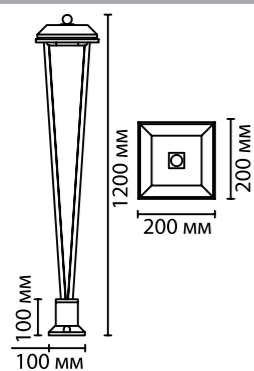

6655/12GA
1×LED×12W, 646 lm
крепёж: основание