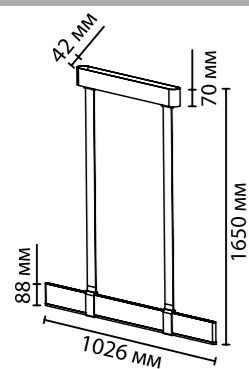

6629

арматура металл
покрытие черный матовый, экокожа
декор черный/бордовый, бежевый/бордовый (винный)
ламп в комплекте есть, LED, 3000K, теплый свет

6629/25L
1 × LED × 25W, 580 lm
крепёж: планка