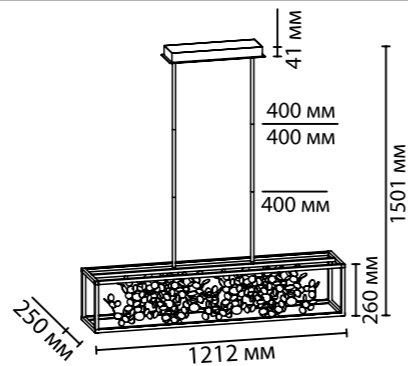

5065/65WL
1×LED×65W
крепеж: планка