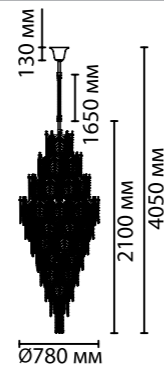

5049/89
89 × E14 × 40W
крепеж: планка

5049/54
54 × E14 × 40W
крепеж: планка

ODEON LIGHT

HALL COLLECTION

TEARS

NEW

5049/89

5049/54