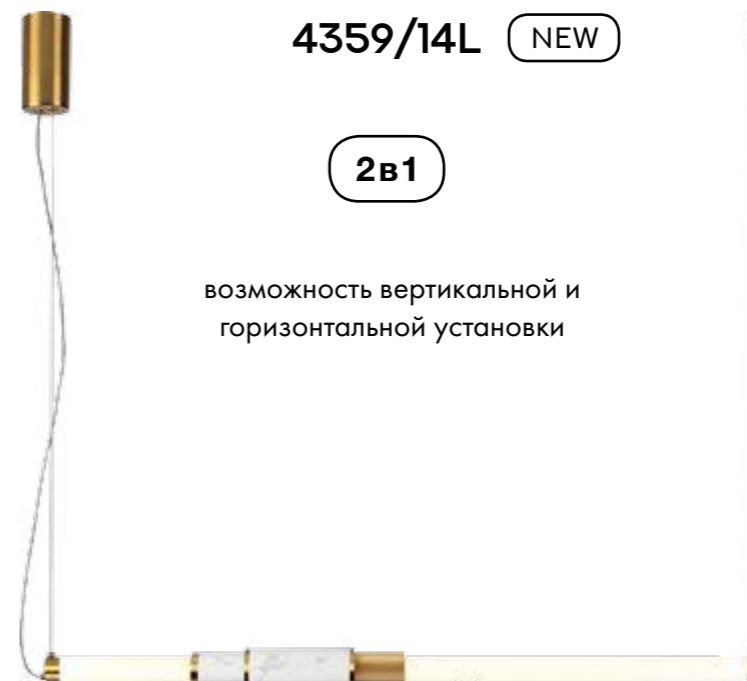

MARMI

Подвесные светильники Marmi выглядят стильно благодаря сочетанию разных материалов и поверхностей в одном изделии: полированная гладкость мрамора, рифленый металлический обод, матовость акрила создают вместе стильный многофактурный и многослойный источник освещения с углом распределения света — 360°. У подвеса предусмотрена возможность как вертикальной, так и горизонтальной установки, особенно интересно использовать два способа в композиции.

4359/14L NEW

2 в 1

возможность вертикальной и горизонтальной установки