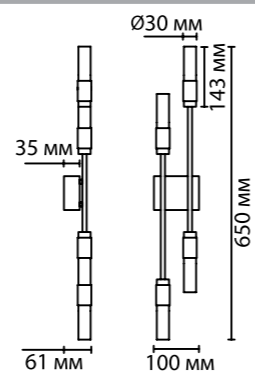

5009/10WL
1 x LED x 10W, 300 lm
крепёж: планка

ODEON LIGHT

L-VISION COLLECTION

CANDEL

Линия Candel представлена несколькими светодиодными люстрами разных форм и размеров. Характерной особенностью моделей являются изящный дизайн и безупречное качество. Удачное сочетание черного и бронзово-медного оттенков придают линии современный вид. Семейство люстр представлено круглыми, сдвоенными, прямоугольными, каскадными люстрами. Множество изящных стеклянных плафончиков словно свечи украшают люстры.