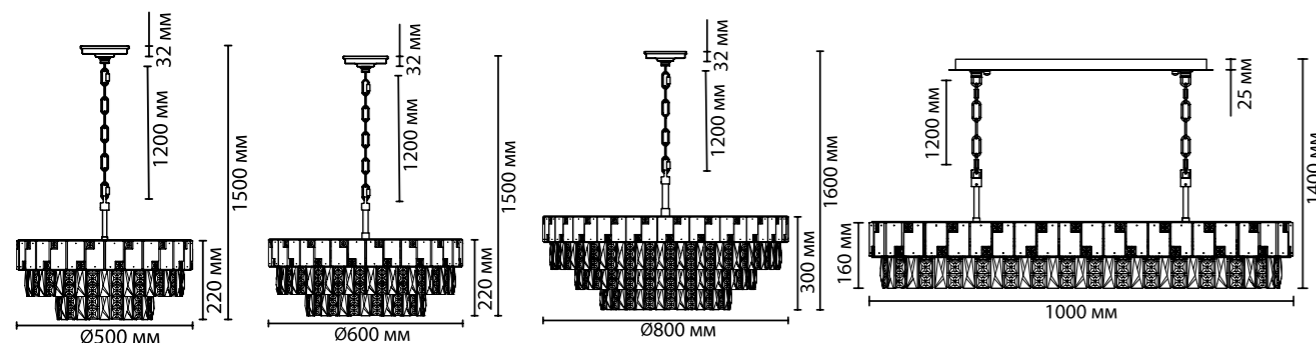

ODEON LIGHT

5076/11
11 × E14 × 40W
крепёж: планка

5076/12
12 × E14 × 40W
крепёж: планка

5076/21
21 × E14 × 40W
крепёж: планка

5076/10
10 × E14 × 40W
крепёж: планка

CHESSI

NEW

Линия Chessi — это абсолютная новинка — роскошное сочетание элементов из алебаstra и хрусталя. Комбинированный декоративный обод и хрустальные подвески образуют очень красивые модели. Люстры в 3-х диаметрах, овальный светильник и бра объединены в прекрасную коллекцию, которой можно осветить большое помещение в одном стиле. Стандартный цоколь E 14 позволяет установить светодиодные лампы, в свете которых алебастр еще больше раскроется и поразит всех невероятной белизной природного камня.