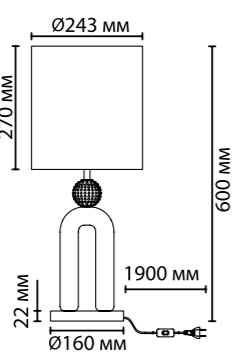

5410/1T
1 × E27 × 60W
выкл. на шнуре