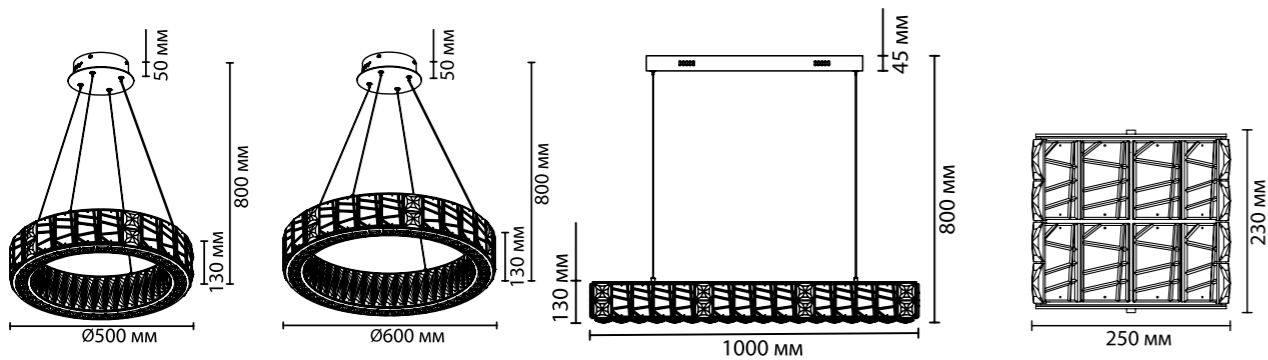

5071/60L 1×LED×60W, 3300 lm крепеж: планка	5071/70L 1×LED×70W, 3850 lm крепеж: планка	5071/40L 1×LED×40W, 2200 lm крепеж: планка	5071/32WL 1×LED×32W, 1760 lm крепеж: планка

VERSION

NEW

Линия Version — это роскошное сочетание crystal glass и хрустальных элементов, которое поражает своей элегантностью и нежностью. Большая линейка светодиодных светильников позволяет осветить много зон в одном стиле. Потолочная модель, кольцевые светильники в 3-х размерах, горизонтальный светильник и бра. Кольца диаметром 500, 600 и 800 мм возможно устанавливать как по отдельности (2 версии положения струн — стандартное и прямое), так и в композиции из 2–3-х колец. Для композиций есть отдельные базы, в которые устанавливаются драйверы от колец и осуществляется коммутация.