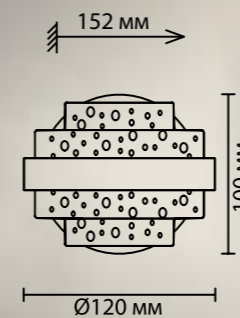

5031/6WL

1 x LED x 6W, 458 lm