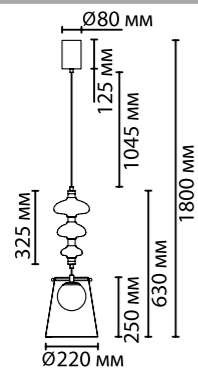

арматура металл
 покрытие бронзовый
 декор стекло, светло-серый, темно-серый, бордовый
 плафон стекло, серый, бордовый/белый матовый
 ламп в комплекте есть, 4000К, дневной свет

5411/18LA
 1×LED×18W, 1100 lm
 крепеж: планка