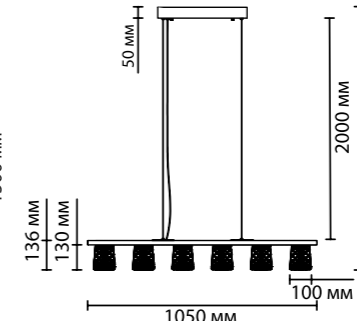

5029/230L

5029/104CL

5029/128L

5029/92L

L-VISION COLLECTION

5029/230L

1 x LED x 230W, 15663 lm
 крепеж: планка

5029/40L