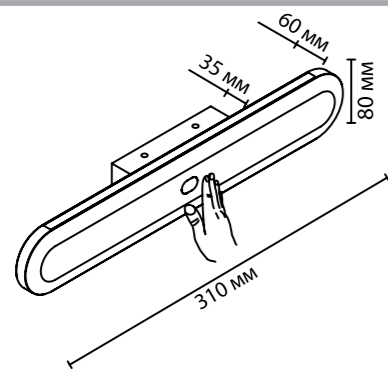

6641

арматура металл
покрытие черный матовый
плафон рассеиватель — акрил
ламп в комплекте есть, LED, 3000K, теплый свет

6641/14WL
1 × LED × 14W, 249 lm
крепеж: планка