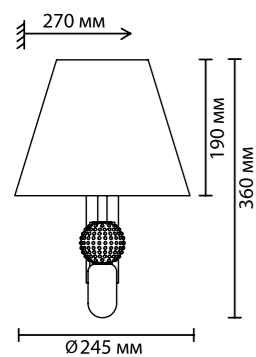

5410

арматура
покрытие
декор
плафон

металл
черный матовый
полирезин бежевый, шар — теплый беж
ткань, лен бежевый, акриловый рассеиватель
сверху у 5410/1T
нет

ламп в комплекте нет

5410/1W
1 × E14 × 40W
крепёж: планка