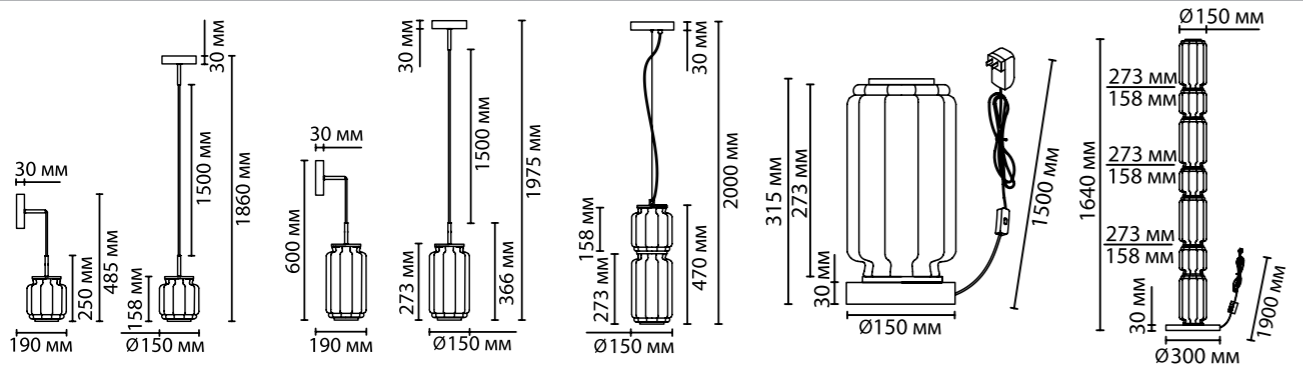

5409/5L 1×LED×5W, 304 lm крепеж: планка	5409/11L 1×LED×11W, 720 lm крепеж: планка	5409/20L 1×LED×20W, 1480 lm крепеж: планка	5409/10TL 1×LED×10W, 700 lm выкл. на шнуре	5409/53FL 1×LED×53W, 3200 lm выкл. на шнуре

ODEON LIGHT *Exclusive*

HIGHTECH COLLECTION