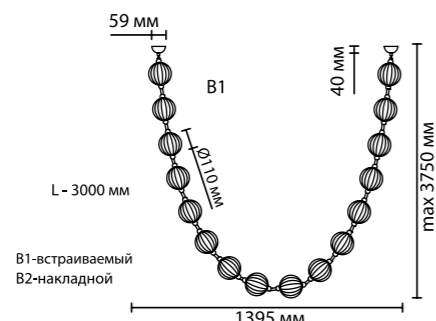

5008/64L

1 x LED x 64W, 3520 lm
крепёж: планка/встраиваемый