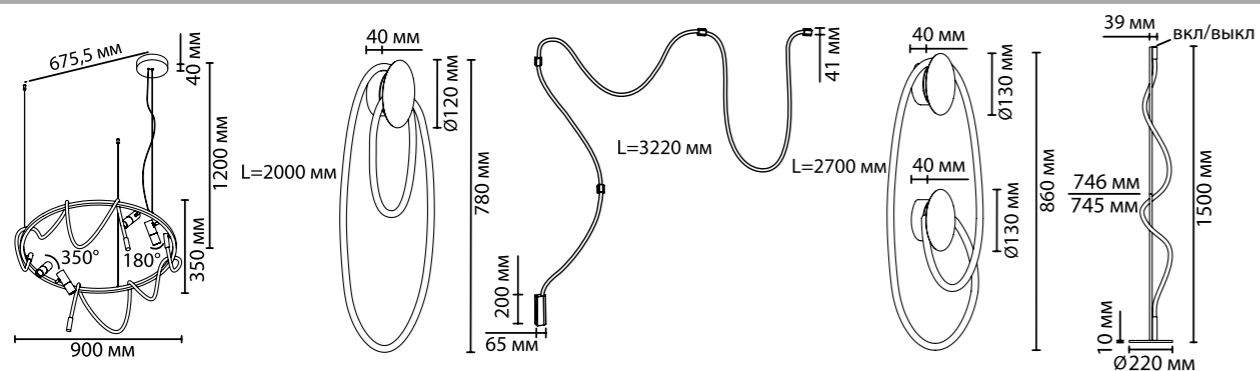

- 4391/55L**
1 × LED × 55W, 2010 lm
крепеж: планка
- 4391/20WL**
1 × LED × 20W, 785 lm
крепеж: планка
- 4391/30CL**
1 × LED × 30W, 1185 lm
крепеж: планка
- 4391/30WL**
1 × LED × 30W, 1005 lm
крепеж: планка
- 4391/15FL**
1 × LED × 15W, 515 lm
выкл. на корпусе