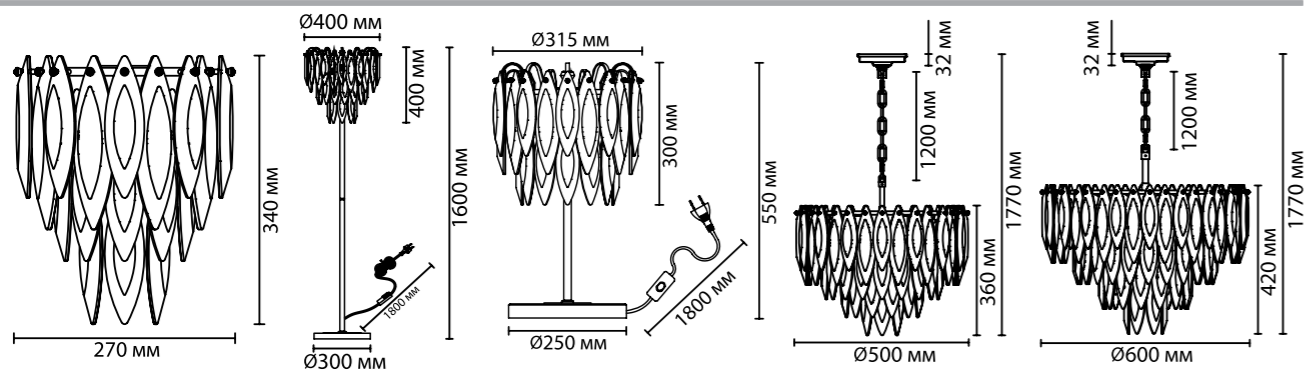

5068/4F
4 × E14 × 40W
выкл. на шнуре

5068/3T
3 × E14 × 40W
выкл. на шнуре

5068/9
9 × E14 × 40W
крепеж: планка

5068/12
12 × E14 × 40W
крепеж: планка

5068

арматура металл
покрытие золотой
плафон стекло, дымчатый, янтарный, матовый белый
ламп в комплекте нет

5068/3W
3 × E14 × 40W
крепеж: планка