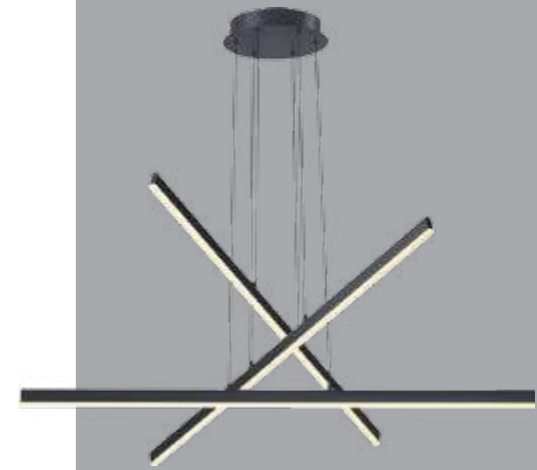

1 × LED × 36W, 1900 lm
крепёж: планка

3890/48L

1 × LED × 48W, 2400 lm
крепёж: планка

ODEON LIGHT

RUDY

Линия Rudy — стильная геометрия мегаполиса из четких перекрещенных линий. Отраженный свет настенных светильников создают эффект ореола, будто таинственный силуэт парит над поверхностью стены. Высококачественные светодиоды и акрил в качестве рассеивателя, а теперь еще добавлен переключатель цветовой температуры 3000K/4000K для настенных светильников — все это делает светильники Rudy популярными и современными.