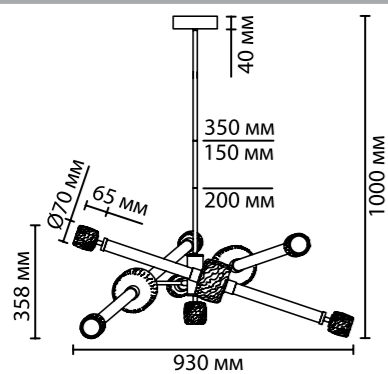

5426/54CL, 5427/54CL
1×LED×54W, 3515 lm
крепёж: планка