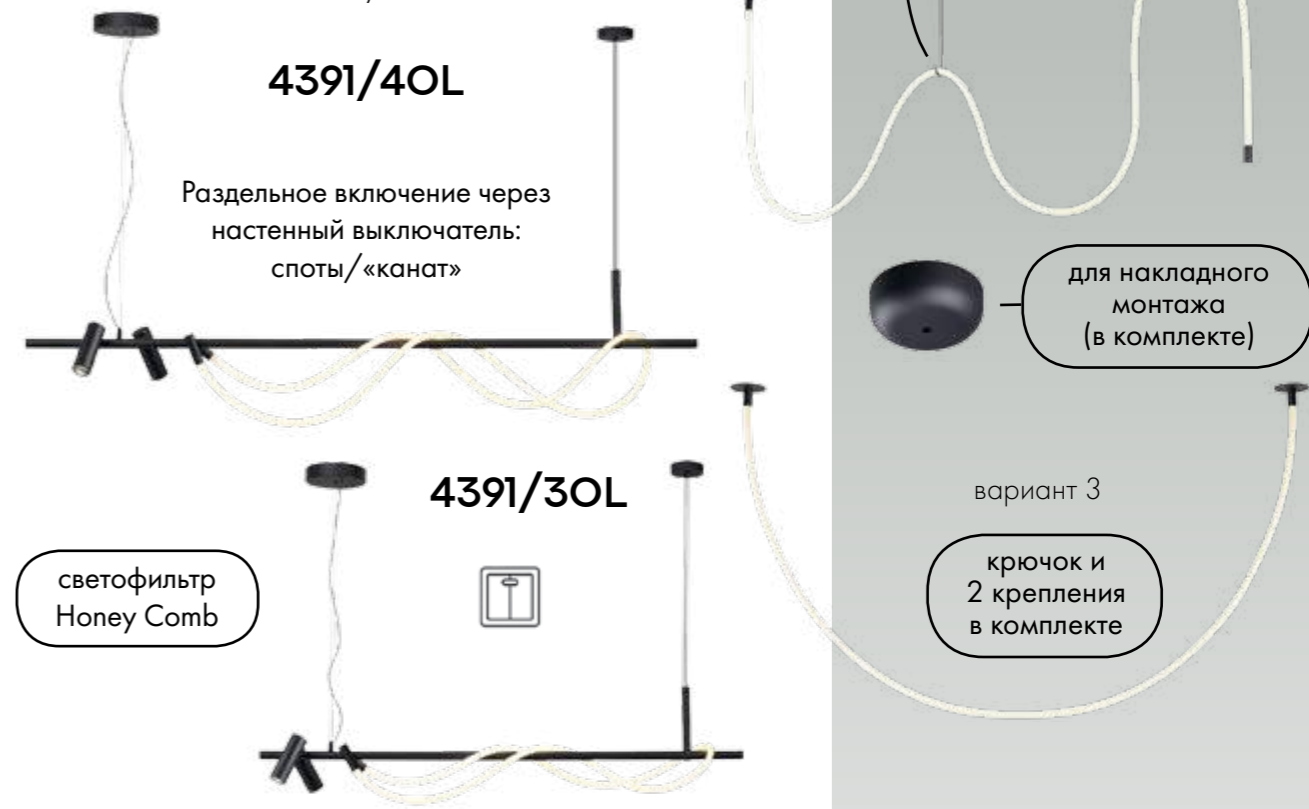

ODEON LIGHT

HIGHTECH COLLECTION

4399/40F

4399/40K

h = 395 мм

75

CORDA NEW

Линия Corda дополнена светильниками в черном цвете с цветовой температурой 4000К. Удлиненные подвесы снабжены спотами со светофильтрами honey comb, которые вращаются на 180°. Для оригинальных инсталляций рекомендуем арт 4391/40CL, у которого есть возможность как встраиваемого, так и накладного монтажа. Все аксессуары — в комплекте, их также можно докупить отдельно.