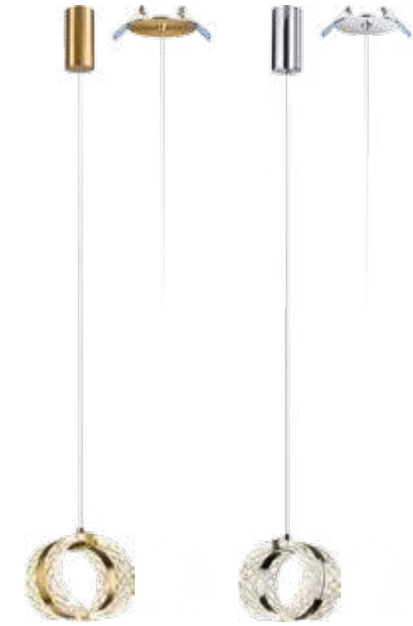

MIRAGE

NEW

2 в 1

2 вида креплений в комплекте

В большой коллекции Mirage 18 моделей разных форм и цветов. Среди них — каскадные люстры высотой 2,6 м, одиночные подвесы и настенные светильники.

Высококачественный акрил с фактурным орнаментом великолепно преломляет свет и дает красивые отсветы на поверхности. Отличительной особенностью таких плафонов является то, что за счет своей фактуры они прекрасно смотрятся как во включенном, так и в выключенном состоянии. Одиночные подвесы имеют систему «2-в-1» — накладной и встроенный монтаж в комплекте.