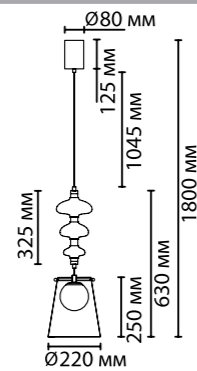

арматура металл
 покрытие бронзовый
 декор стекло, светло-серый, темно-серый, бордовый
 плафон стекло, серый, бордовый/белый матовый
 ламп в комплекте есть, 4000К, дневной свет

5411/18LA
 1×LED×18W, 1100 lm
 крепеж: планка