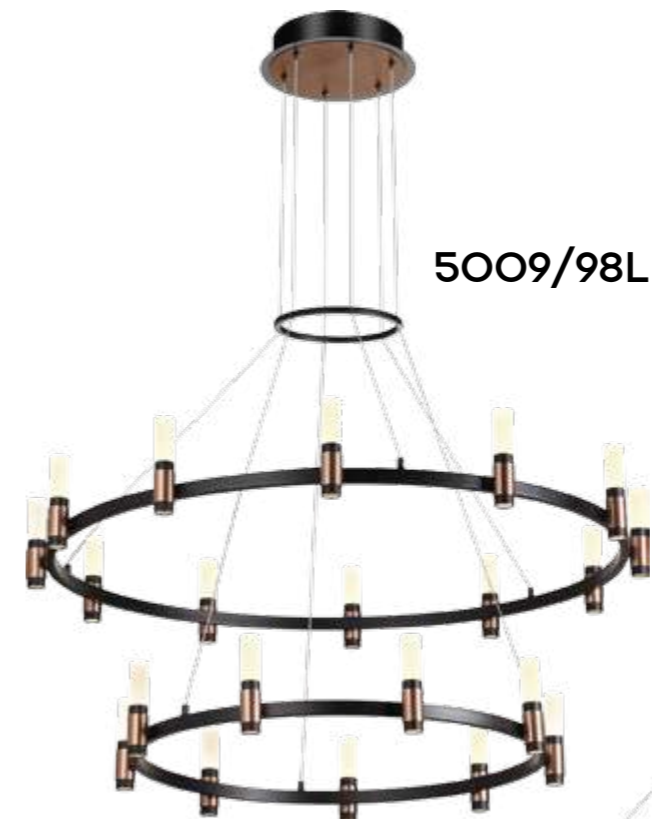

5009/204L
1 x LED x 204W, 8000 lm
крепёж: планка

5009/10WL
1 x LED x 10W, 300 lm
крепёж: планка

ODEON LIGHT

L-VISION COLLECTION

CANDEL

Линия Candel представлена несколькими светодиодными люстрами разных форм и размеров. Характерной особенностью моделей являются изящный дизайн и безупречное качество. Удачное сочетание черного и бронзово-медного оттенков придают линии современный вид. Семейство люстр представлено круглыми, сдвоенными, прямоугольными, каскадными люстрами. Множество изящных стеклянных плафончиков словно свечи украшают люстры.