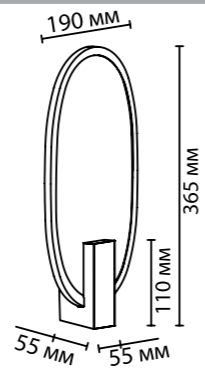

6664/38L, 6665/38L
LED x 38W, 2500 lm, 2090 lm
крепёж: планка

6664/15WL, 6665/15WL
1 x LED x 15W, 900 lm, 870 lm
крепёж: планка

ODEON LIGHT *Exclusive*

L-VISION COLLECTION

Piuma NEW

Линия светильников Piuma — не зря названа в честь пера, она словно парит в воздухе, воплощая лёгкость и воздушность линий. Рассеиватели выполнены из акрила и декорированы узором в виде перьев и тропических листьев, которые при включенном свете создают светящееся полотно, элегантно обрамлённое металлическим контуром в двух цветах (античная бронза и черный с лёгким эффектом брашинга). В светильнике используется led источник света.