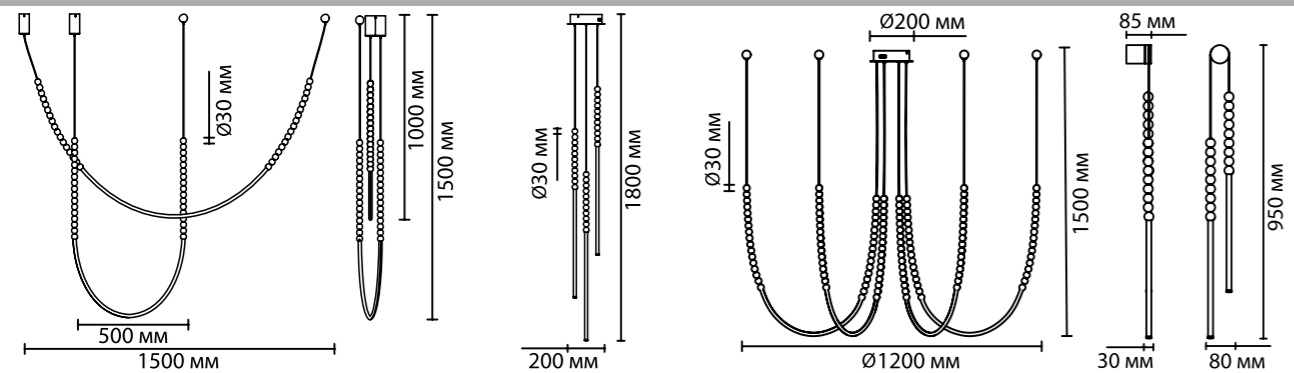

6639

арматура металл
покрытие античная бронза
плафон акрил
декор бусины белые из акрила
лампы в комплекте есть, LED, 3500K, теплый свет