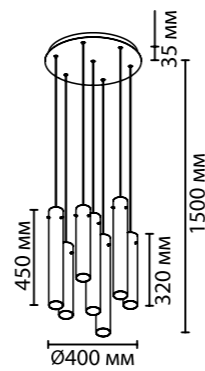

SHINY NEW

В линии Shiny кроме отдельных подвесов представлены люстры с разноуровневой композицией из светильников в трех градиентных цветах: янтарный, дымчатый и черный. Оригинальность дизайна подвесов состоит в том, что внутри стеклянного плафона находится металлическая трубка цвета никель с LED источником. Красивое наложение цветов металла и стекла дает изысканный эффект этого сочетания. Стеклянные плафоны-трубки имеют две длины: 320 мм и 450 мм.

5061

арматура металл
покрытие черный, золотой, серебристый
плафон стекло, дымчатый, янтарный, черный
лампы в комплекте есть, LED, 3000K, теплый свет

5061/32L

1 x LED x 32W, 2962 lm
крепёж: планка

5061/32LA

1 x LED x 32W, 3064 lm
крепёж: планка

5061/32LB

1 x LED x 32W, 2872 lm
крепёж: планка

ODEON LIGHT

L-VISION COLLECTION

5061/32L

5061/32LB

5061/32LA