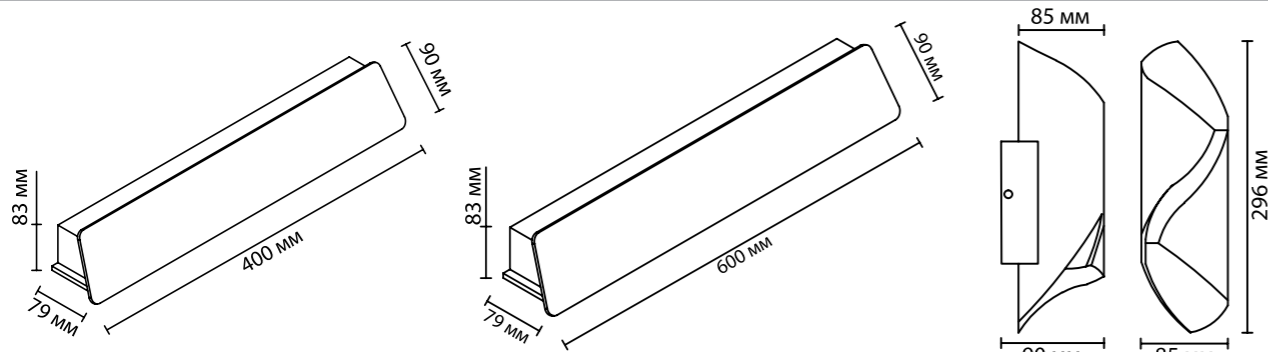

6642/16WL
1×LED×16W, 1413 lm
крепёж: планка

6659/10WL, 6659/10WLA
1×LED×10W, 432 lm
крепёж: планка

BASTI NEW

6642

IP 54

арматура металл
покрытие черный матовый, коричневый
плафон металл, акрил
лампы в комплекте есть, LED, 4000K, дневной свет

6642/12WL
1×LED×12W, 1083 lm
крепёж: планка