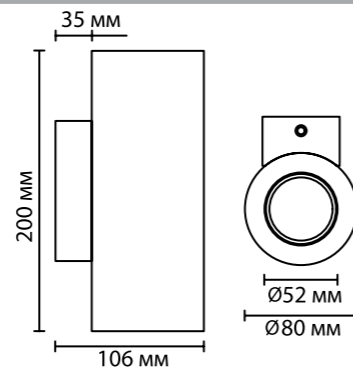

6625/2W

6626

арматура металл
покрытие черный, бежевый, золотой
плафон металл, рассеиватель — акрил
декор травертин, металл
лампы в комплекте есть, 3000K, теплый свет; нет для 6625/2W