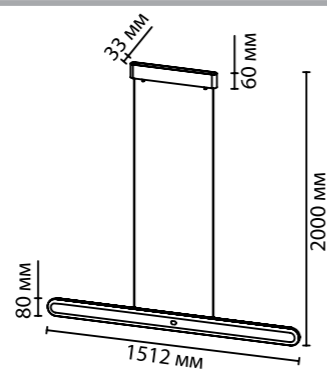

6641

арматура металл
покрытие черный матовый
плафон рассеиватель — акрил
ламп в комплекте есть, LED, 3000K, теплый свет

6641/14WL
1 × LED × 14W, 249 lm
крепеж: планка

6641/40L
1 × LED × 40W, 700 lm
крепеж: планка

ODEON LIGHT

HIGHTECH COLLECTION

SATRION

NEW

Satrimon — стильный линейный и настенный светильник с датчиком движения и функцией диммирования. Корпус выполнен в стильном обтекаемом эргономичном дизайне. При помощи данного светильника можно использовать разные сценарии: более яркий свет — для работы, менее интенсивный — для отдыха.

6641/14WL

6641/40L

Для включения/выключения светильника взмахните рукой вправо или влево рядом с датчиком движения на расстоянии 0–3 см.

Для диммирования яркости просто подержите ладонь на расстоянии 0–3 см.