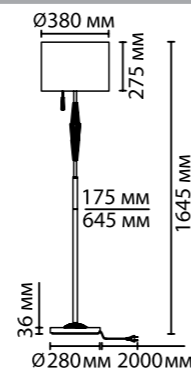

Latte

NEW

Latte — линия керамических светильников, выполненных в модных кофейных оттенках. Керамические детали украшены гофрированным узором, который повторяется в оригинальных абажурах кремового цвета. Линия пополнилась подвесным светильником и двумя роскошными торшерами с металлическим столиком и без. Один торшер с USB зарядкой, которая расположена под столиком для наибольшего комфорта в использовании. Оба торшера украшены изящной керамической кисточкой, которая выполняет функцию выключателя.

5403

арматура
покрытие
декор

плафон
ламп в комплекте

металл
под латунь
керамика, светло-коричневый, кофейный /
подвески молочный, черный
ткань, кремовый
нет

ODEON LIGHT *Exclusive*

CLASSIC COLLECTION

5403/1
1 × E14 × 40W
крепёж: планка

5403/1T
1 × E27 × 60W
выкл. на шнуре

5403/1F
1 × E27 × 60W
выкл. — цепочка

5403/1FA
1 × E27 × 60W
выкл. — цепочка

5403/1

NEW

5403/1T

5403/1FA

NEW

5403/1F

NEW

зарядка
USB

Exclusive