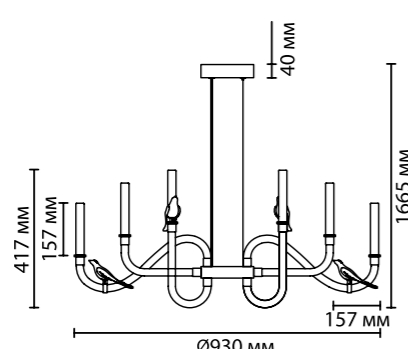

1 x LED x 30W, 1718 lm
крепёж: планка

5431/37L

1 x LED x 37W, 2392 lm
крепёж: планка

5431/6WL

1 x LED x 6W, 216 lm
крепёж: планка

5431/2WL

1 x LED x 2W, 176 lm
крепёж: планка

ODEON LIGHT *Exclusive*