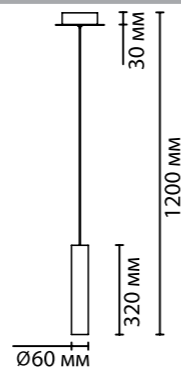

5061/5L, 5061/5LA, 5061/5LB

1 x LED x 5W, 476 lm, 469 lm, 496 lm
крепёж: планка

5062/5L, 5062/5LA, 5062/5LB

1 x LED x 5W, 514 lm, 526 lm, 509 lm
крепёж: планка

ODEON LIGHT

SHINY

NEW

Линия Shiny — коллекция светодиодных элегантных стеклянных подвесов в 3-х градиентных цветах — янтарный, дымчатый и черный. Оригинальность дизайна моделей состоит в том, что внутри стеклянного плафона находится металлическая трубка цвета никель с LED источником. Красивое наложение цветов металла и стекла и дает изысканный эффект этого сочетания. Стеклянные плафоны-трубки имеют две длины: 320 мм и 450 мм, что позволяет создавать красивые разноуровневые композиции.