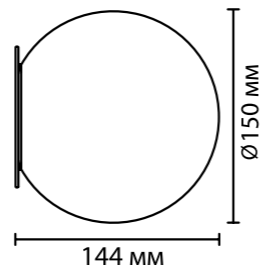

металл
под латунь
алебастр
есть 3000/4000К, переключатель цветовой
температуры

6685/10WL
1×LED×12W, 900 lm
крепеж: планка

6685/15WL
1×LED×18W, 1350 lm
крепеж: планка

6684/5CL
1×LED×8W, 640 lm
крепеж: планка