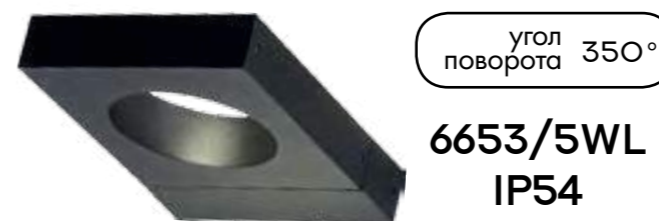

6654

IP 54

арматура металл
покрытие черный матовый
плафон акрил, металл
ламп в комплекте есть, LED, 4000K, дневной свет

6654/10GL 1 × LED × 10W, 495 lm крепёж: основание	6654/5WL 1 × LED × 5W, 276 lm крепёж: основание	6654/6WL 1 × LED × 6W, 300 lm крепёж: основание	6653/5WL 1 × LED × 5W, 135 lm крепёж: основание	6653/10GA 1 × LED × 10W, 250 lm крепёж: основание

COMO NEW

Светильники Como дают эффектный отражённый свет. У настенных светильников данных линеек используются поворотные плафоны на 350°. Светильники Vart обеспечивают хорошее освещение благодаря акриловым плафонам.

6653/10GA
IP65

6653/10GL
IP65

1. **6653/10GL**
   1 × LED × 10W, 250 lm
   крепёж: основание

NATURE COLLECTION

ODEON LIGHT

VART NEW

угол поворота 350°

6654/5WL акриловое кольцо с одной стороны
IP54

6654/6WL акриловое кольцо с двух сторон
IP54

угол поворота 350°

6654/10GL
IP65