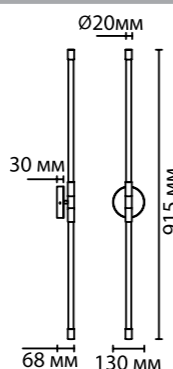

**4392/20WL,
4393/20WL**
1 × LED × 20W, 480 lm
крепеж: планка