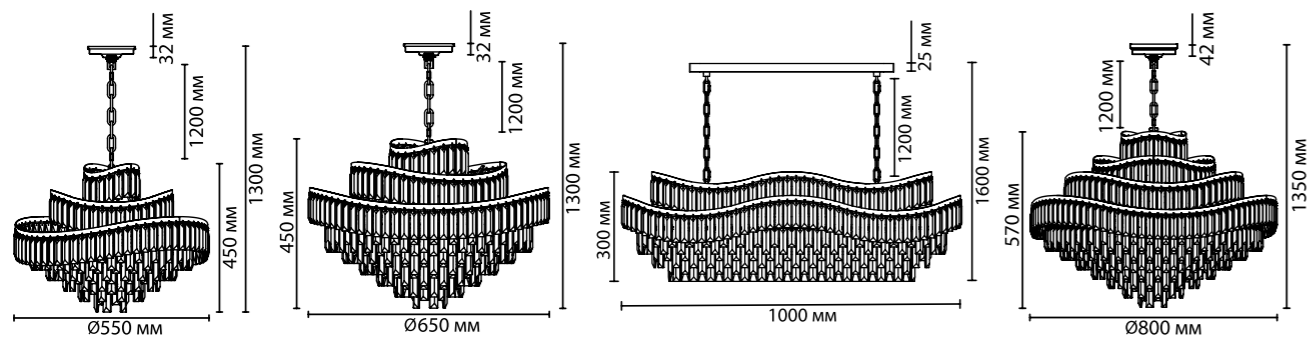

5073

арматура
покрытие
плафон
ламп в комплекте

металл
золотой
высококачественный хрусталь
нет

5073/12

10 × E14 × 40W
крепеж: планка

5073/14

14 × E14 × 40W
крепеж: планка

5073/15

15 × E14 × 40W
крепеж: планка

5073/25

25 × E14 × 40W
крепеж: планка

ODEON LIGHT

WAYTA

NEW

Линии Wayta — необыкновенной красоты люстры и бра. Многоярусные волнообразные каскады с подвесками из высококачественного хрусталя образуют роскошную форму люстр диаметром 550, 650 и 800 мм, а также овальную люстру и бра. Такой дизайн стильно будет смотреться в классических, неоклассических и современных интерьерах.

5073/14

5073/25

5073/12

5073/15

5073/2W

2 × E14 × 40W
крепеж: планка

5073/2W

HALL COLLECTION