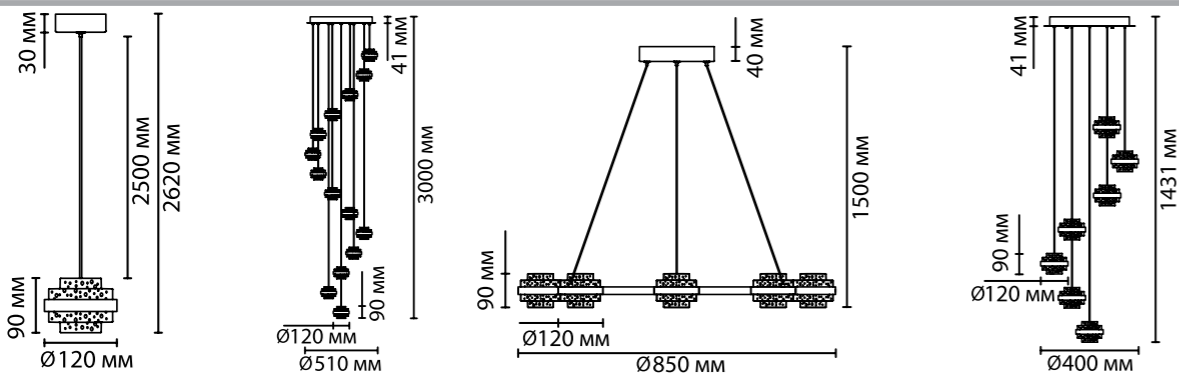

5031/80L

5031/50L

5031/40L

5031

арматура металл
покрытие черный
плафон акрил, прозрачный с пузырьками
ламп в комплекте есть, 4000K, дневной свет

5031/6L