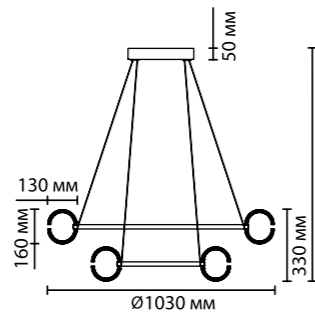

5030

арматура металл
покрытие золото
плафон акрил, прозрачный с орнаментом
ламп в комплекте есть, 4000К, дневной свет

ODEON LIGHT

5030/92L

1 x LED x 92W, 4873 lm
крепёж: планка

5030/128L

1 x LED x 128W, 7597 lm
крепёж: планка

5030/230L

1 x LED x 230W, 14674 lm
крепёж: планка

5030/53L

1 x LED x 53W, 3312 lm
крепёж: планка

L-VISION COLLECTION