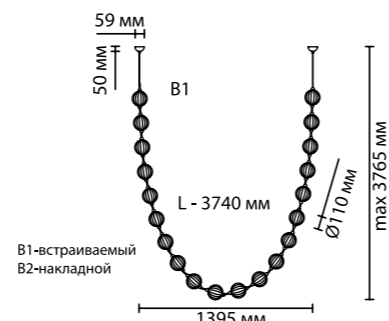

5008/80L

1 x LED x 80W, 4400 lm
крепёж: планка/встраиваемый

ODEON LIGHT

CRYSTAL

NEW

встроенный монтаж:
драйвер за потолком

Великолепная светодиодная линия Crystal поражает изяществом, лаконичностью и многообразием модельного ряда. Множество акриловых шариков, имитирующих хрустальную резную фактуру, создадут непередаваемую игру света и переливов. Модель 5008/192L теперь дополнена 3 отдельными «бусами», которые можно сочетать между собой в разные композиции. **2 вида крепления в комплекте** — накладной монтаж и встроенный — делают коллекцию универсальной и мобильной, что позволяет встраивать композиции или отдельные подвесы в разные интерьерные решения.

установка
с накладной
базой