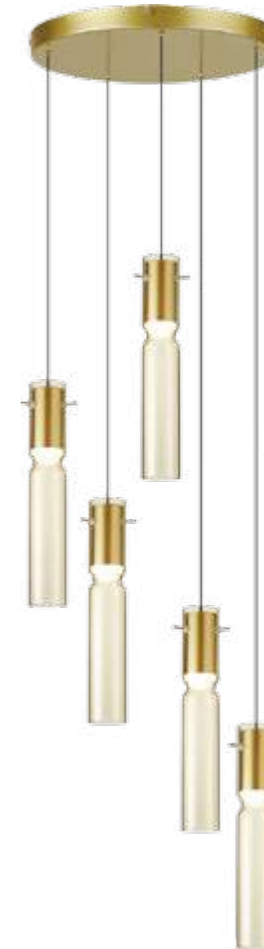

SCROW

NEW

5058/25L

5058/25LA

5058/25LB

5058

арматура
покрытие
плафон
ламп в комплекте

металл
черный хром, золотистый, белый
стекло, дымчатый, янтарный, прозрачный
есть, LED, 3000K

5058/25L, 5058/25LA, 5058/25LB

1 x LED x 25W, 2252 lm, 2606 lm, 2606 lm
крепёж: планка

ODEON LIGHT

L-VISION COLLECTION