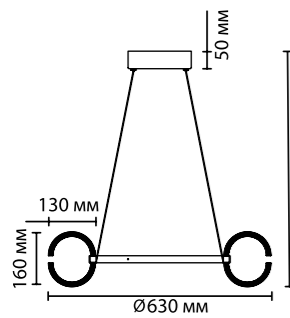

5030

арматура металл
покрытие золото
плафон акрил, прозрачный с орнаментом
ламп в комплекте есть, 4000К, дневной свет

ODEON LIGHT

5030/92L

1 x LED x 92W, 4873 lm
крепёж: планка

5030/128L

1 x LED x 128W, 7597 lm
крепёж: планка

5030/230L

1 x LED x 230W, 14674 lm
крепёж: планка

5030/53L

1 x LED x 53W, 3312 lm
крепёж: планка

L-VISION COLLECTION