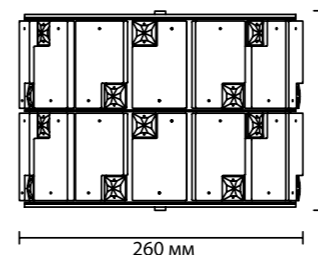

5076/2W
2 × E14 × 40W
крепёж: планка

HALL COLLECTION