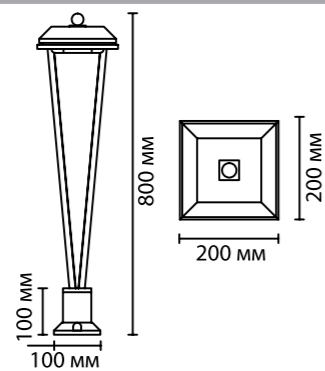

6655/12GL
1×LED×12W, 646 lm
крепёж: основание