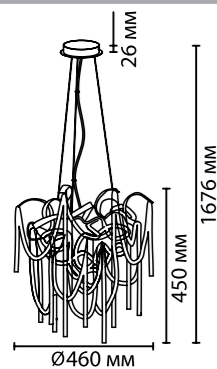

5066/4W

5066/6

5066/12

5066/10

5066

арматура металл
покрытие бронзовый
плафон декоративные цепочки, коричневый
ламп в комплекте нет

5066/6
6 x G9 x 40W
крепеж: планка

5066/12
12 x G9 x 40W
крепеж: планка