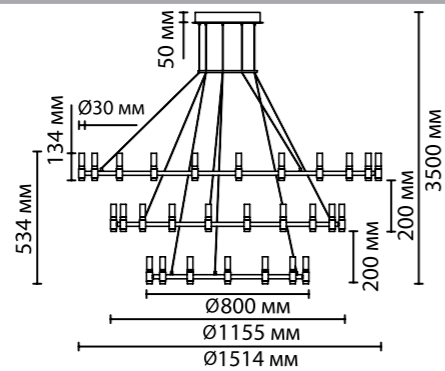

5009/204L
1 x LED x 204W, 8000 lm
крепёж: планка

5009/10WL
1 x LED x 10W, 300 lm
крепёж: планка

ODEON LIGHT

L-VISION COLLECTION

CANDEL

Линия Candel представлена несколькими светодиодными люстрами разных форм и размеров. Характерной особенностью моделей являются изящный дизайн и безупречное качество. Удачное сочетание черного и бронзово-медного оттенков придают линии современный вид. Семейство люстр представлено круглыми, сдвоенными, прямоугольными, каскадными люстрами. Множество изящных стеклянных плафончиков словно свечи украшают люстры.