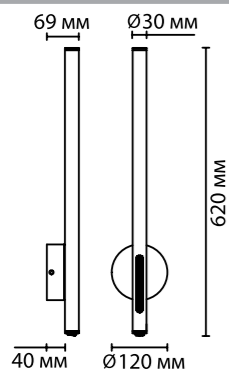

6644

арматура металл
покрытие черный, античная бронза
плафон рассеиватель — акрил
ламп в комплекте есть, LED, 3000K, теплый свет

6643/10WL, 6644/10WL

1 × LED × 12W, 465 lm
крепеж: планка
выкл. на корпусе