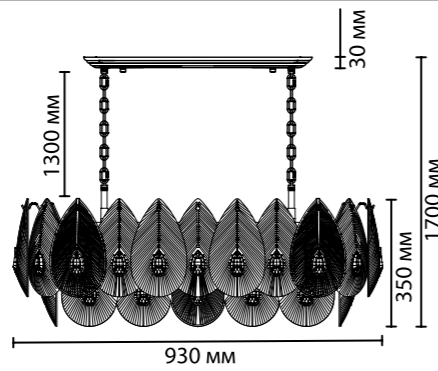

5050/14
14 × E14 × 40W
крепёж: планка