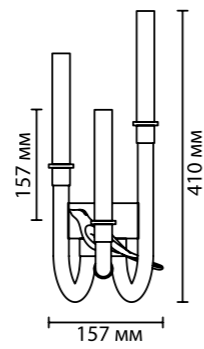

1 x LED x 30W, 1718 lm
крепёж: планка

5431/37L

1 x LED x 37W, 2392 lm
крепёж: планка

5431/6WL

1 x LED x 6W, 216 lm
крепёж: планка

5431/2WL

1 x LED x 2W, 176 lm
крепёж: планка

ODEON LIGHT *Exclusive*