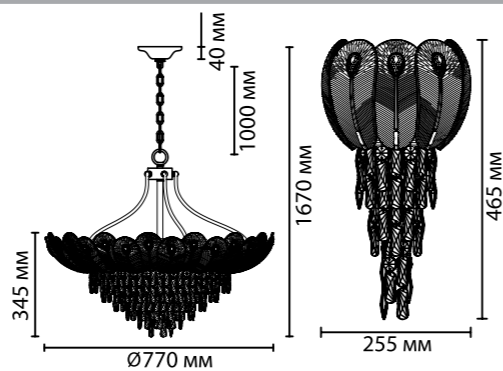

7 × E14 × 40W
 крепеж: планка

5048/11

11 × E14 × 40W
 крепеж: планка

5048/16

16 × E14 × 40W
 крепеж: планка

5048/4W

4 × G9 × 40W
 крепеж: планка

ODEON LIGHT