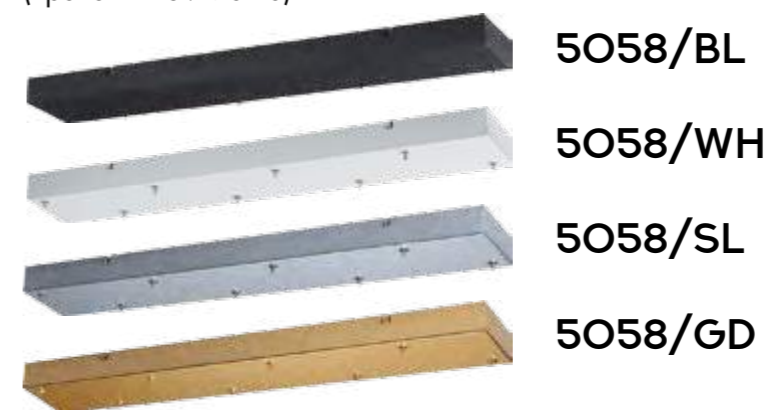

* ниппели для регулировки длины провода в комплекте

L-VISION COLLECTION