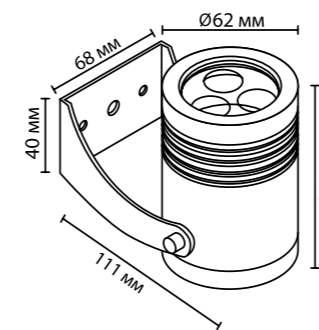

6648/6WL
1×LED×6W, 422 lm
крепеж: планка

6648/12WL
1×LED×12W, 822 lm
крепеж: планка

ODEON LIGHT

NATURE COLLECTION

6648/6WA
1×LED×6W, 422 lm
накладной

6648/6WA
IP67

6647/10WL
IP54

угол поворота 90°