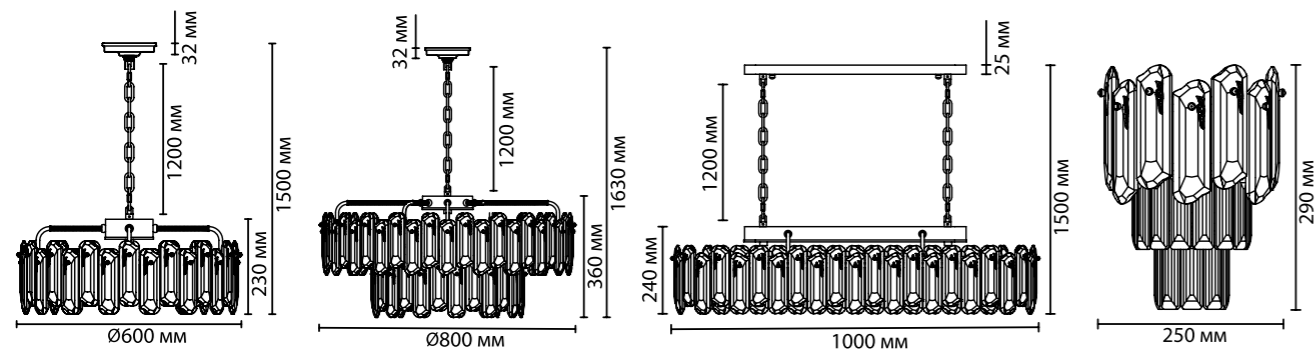

ODEON LIGHT

5069/10
10 × E14 × 40W
крепеж: планка

5069/22
22 × E14 × 40W
крепеж: планка

5069/12
12 × E14 × 40W
крепеж: планка

5069/2W
2 × E14 × 40W
крепеж: планка

BULLON

NEW

Линия Bullon — хрустальная коллекция из брутального массивного хрусталя неровной формы, стилизованного под необработанный горный хрусталь. Множество хрустальных элементов образуют роскошный дизайн моделей, от которых невозможно отвести глаз. Дополнительный декоративный элемент, который придает еще более солидный вид — это оригинальная отделка металлического рожка. Люстры в 2-х диаметрах 600 и 800 мм, овальная модель и настенный светильник образуют коллекцию Bullon. Неоклассические и современные интерьеры особенно подходят для этой линии.