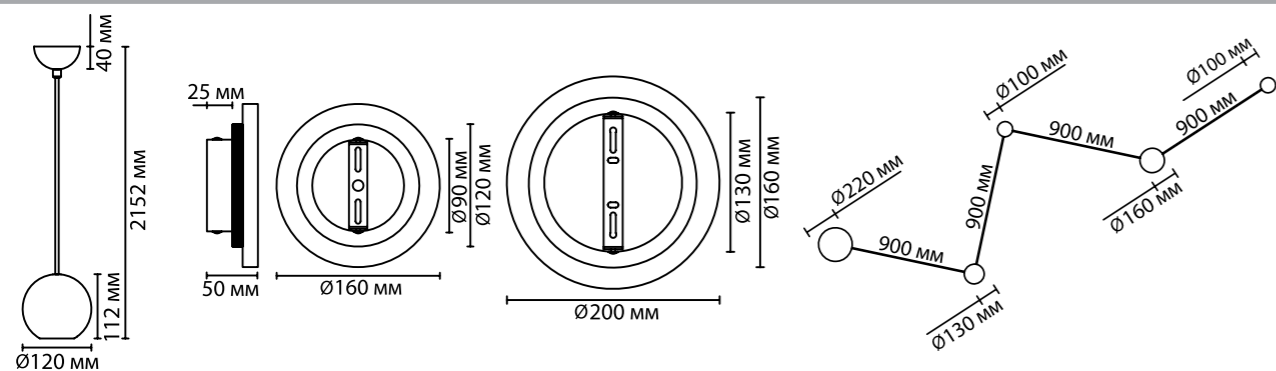

6625

арматура покрытие
плафон лампы в комплекте металл
черный, бежевый
травертин, рассеиватель — акрил (у настенных)
есть, LED, 3000K; нет, у подвесов 1L