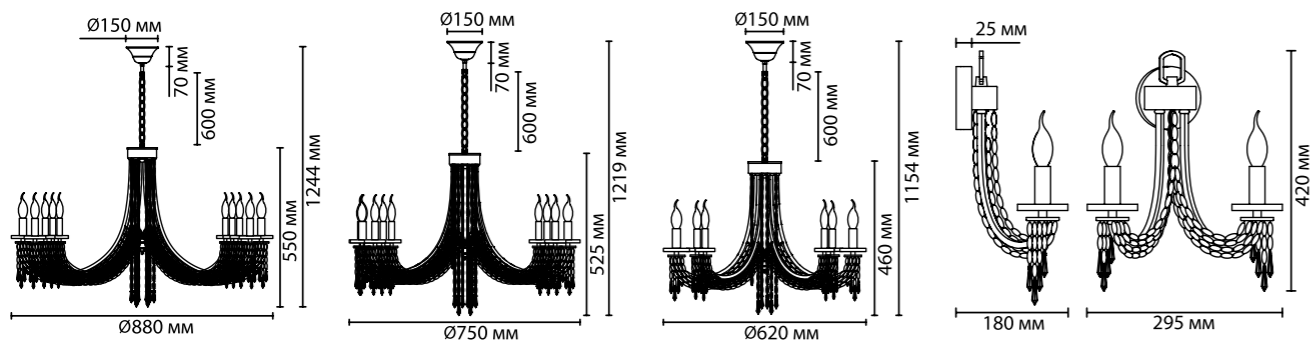

5063/6

5063/8

5063/10

5063/2W

5063

арматура металл
покрытие золотой
декор хрустальные подвески
ламп в комплекте нет

5063/10
10 × E14 × 40W
крепёж: планка

5063/8
8 × E14 × 40W
крепёж: планка