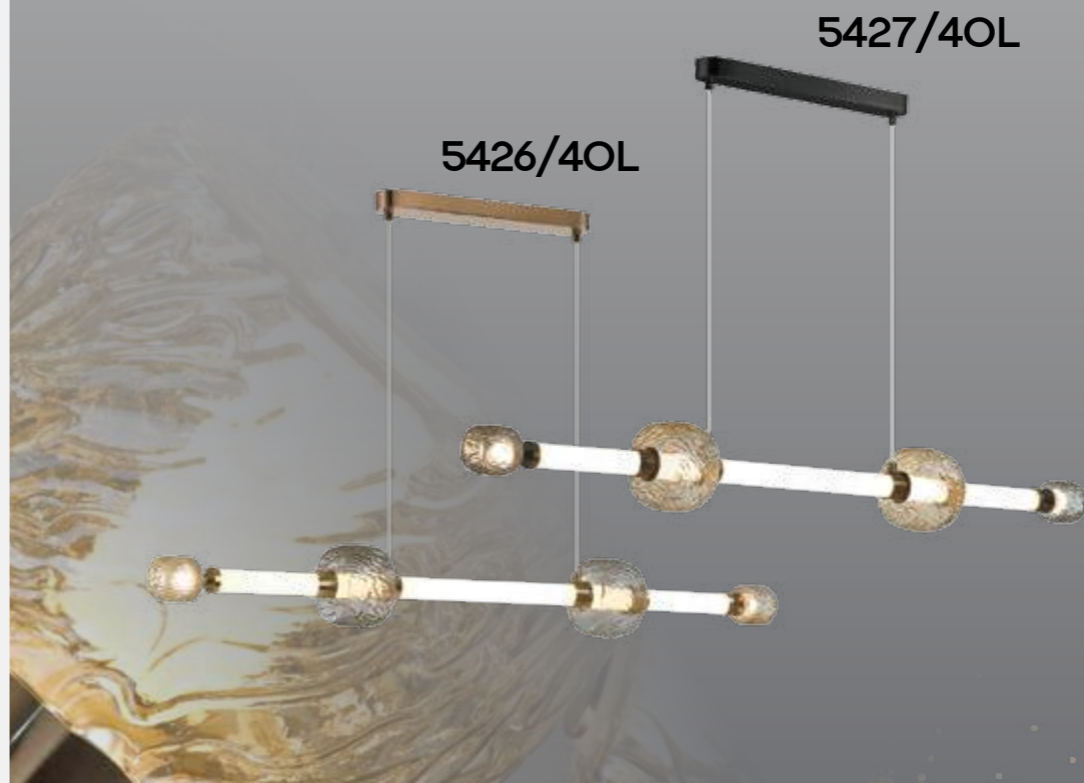

Exclusive

Kliff

NEW

Микс классических элементов и современных форм гармонично собран в линии светильников Kliff. Источником света выступают акриловые трубки с LED, дополненные металлом в цветах чёрный хром и античная бронза. Стекланные декоративные элементы в виде бусин с объемным паттерном, похожим на рябь на воде, выполнены в двух цветах — стоку и согнас. Потолочная люстра имеет наборную штангу, благодаря чему ее высоту можно менять.

5427/54CL

5426/54CL

5427

арматура
покрытие
плафон
ламп в комплекте

металл
черный хром, античная бронза
акрил, стекло, дымчатый/копьячный
есть, LED, 3000K, теплый свет

5426/54CL, 5427/54CL
1×LED×54W, 3515 lm
крепёж: планка

5426/40L, 5427/40L
1×LED×40W, 2650 lm
крепёж: планка

ODEON LIGHT *Exclusive*

L-VISION COLLECTION

5426/40L

5427/40L

Exclusive

Magnet

Exclusive