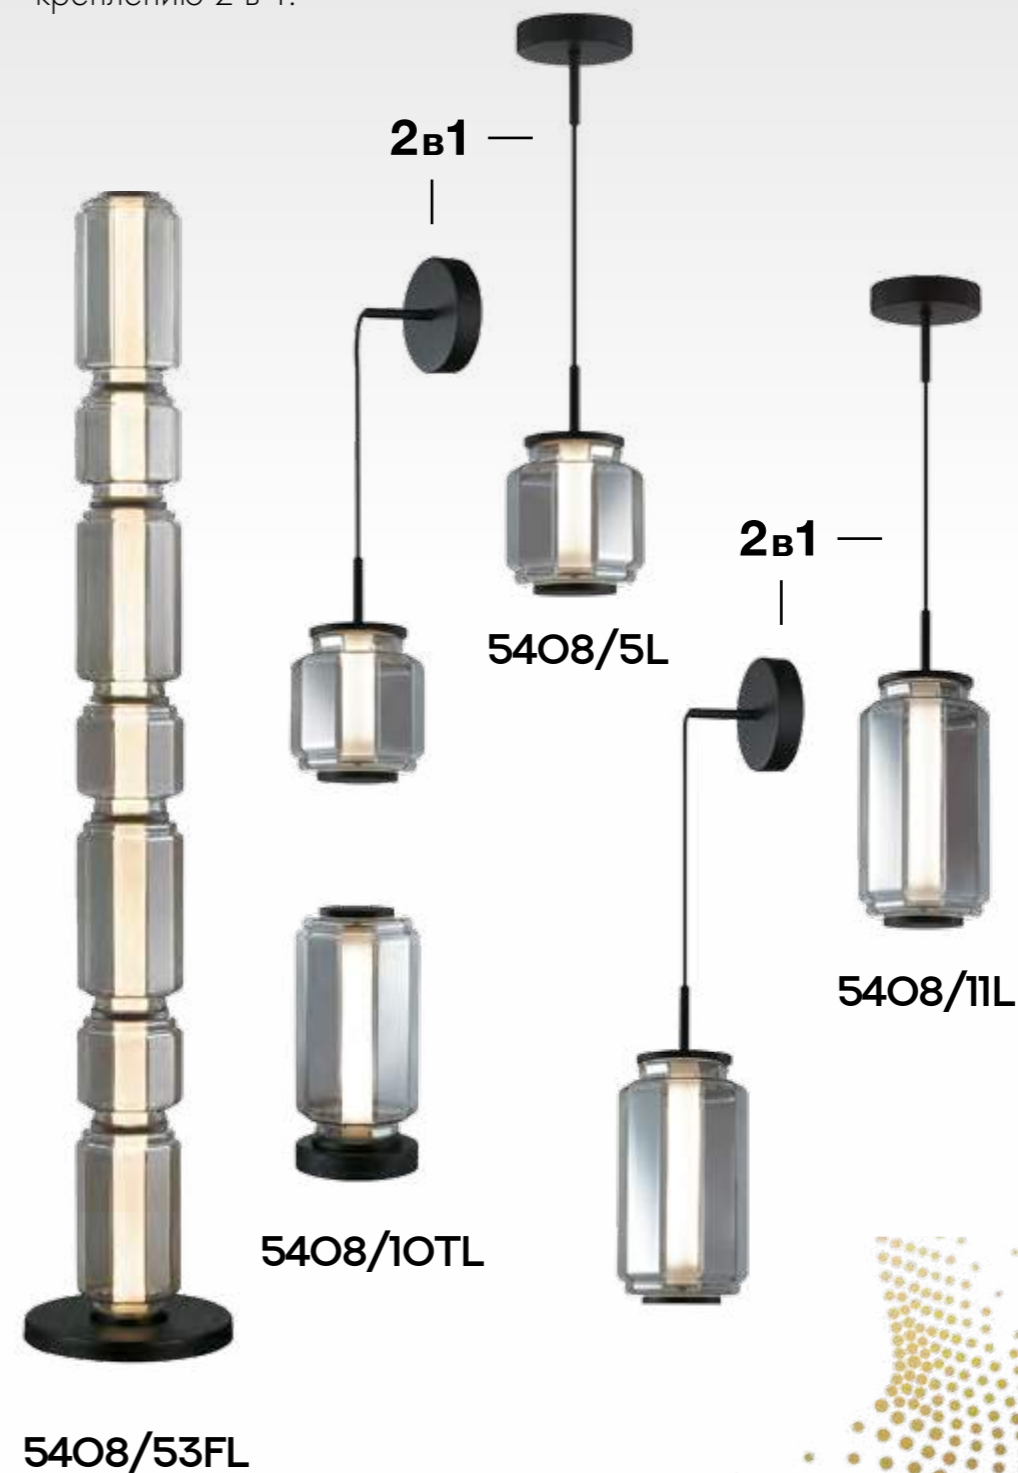

5429/5WL

5429/10TL

Exclusive

JAM

Exclusive

5408

арматура металл
покрытие черный матовый
плафон акрил, стекло дымчатый
ламп в комплекте есть, LED, 3000K, теплый свет

5408/5L 1 × LED × 5W, 304 lm крепеж: планка	5408/11L 1 × LED × 11W, 720 lm крепеж: планка	5408/20L 1 × LED × 20W, 1480 lm крепеж: планка	5408/10TL 1 × LED × 10W, 700 lm выкл. на шнуре	5408/53FL 1 × LED × 53W, 3200 lm выкл. на шнуре
--	--	---	---	--

ODEON LIGHT *Exclusive*

Jam NEW

Ультрасовременная линия светильников Jam выполнена в стиле хай-тек. Стекланные формы плафонов с геометричными гранями нанизаны на светодиодные акриловые трубки. Дымчатое стекло (цвет smoky) минималистично смотрится в сочетании с матовым черным металлом и белыми матовыми трубками. Интересной особенностью обладают малый и средний подвесы в линии — их можно использовать и как бра и как потолочный подвес благодаря универсальному креплению 2 в 1.