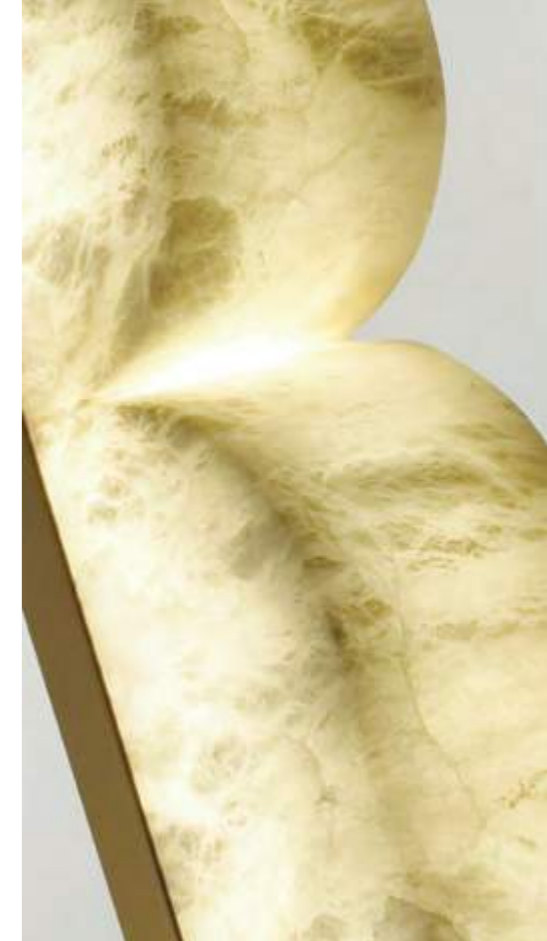

6684/5CLA
1×LED×10W, 800 lm
крепеж: планка

ODEON LIGHT

L-VISION COLLECTION

MARBELLA

NEW

Marbella — линейка светодиодных светильников в базовых формах, выполненных из алебаstra. Их притягательной изюминкой является именно сам материал, уникальный в каждом изделии благодаря своим прожилкам, текстуре, разным полутонам и природным неповторимым эффектам. На выбор — две цветовой температуры 3000К и 4000К, которую можно выбрать благодаря тумблеру в корпусе. При теплом свете фактура алебаstra выглядит уютнее, эффектнее и богаче, при дневном свете — ярче.