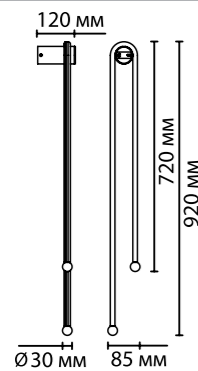

6633

арматура металл
покрытие черный матовый
плафон акрил
декор золотой
ламп в комплекте есть, LED, 3000K, теплый свет

6633/18WL
1 × LED × 18W, 1680 lm
крепеж: планка