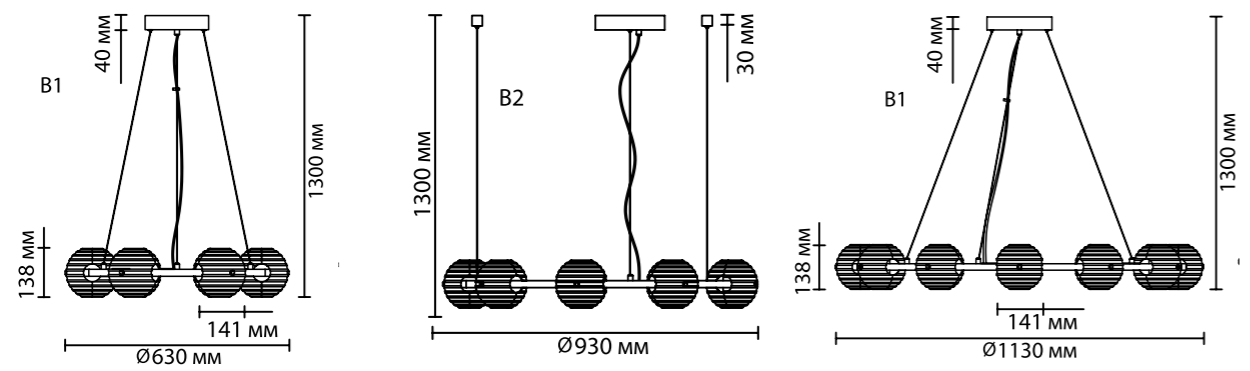

5041

арматура покрытие плафон лампы в комплекте металл черный/золотой стекло, дымчатый есть, 4000К, дневной свет

ODEON LIGHT

5041/60L
1×LED×60W, 6086 lm
крепеж: планка

5041/90L
1×LED×90W, 7751 lm
крепеж: планка

5041/120L
1×LED×120W, 9363 lm
крепеж: планка

L-VISION COLLECTION