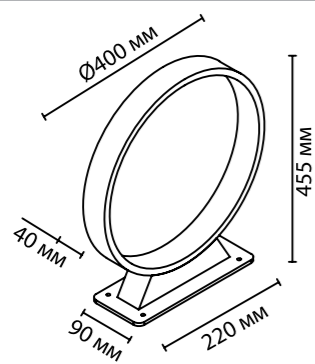

6615

IP 65

арматура металл
покрытие черный матовый
плафон металл
ламп в комплекте есть, LED, 3000K, теплый свет