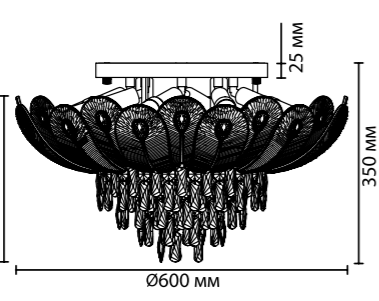

7 × E14 × 40W
 крепеж: планка

5048/11

11 × E14 × 40W
 крепеж: планка

5048/16

16 × E14 × 40W
 крепеж: планка

5048/4W

4 × G9 × 40W
 крепеж: планка

ODEON LIGHT