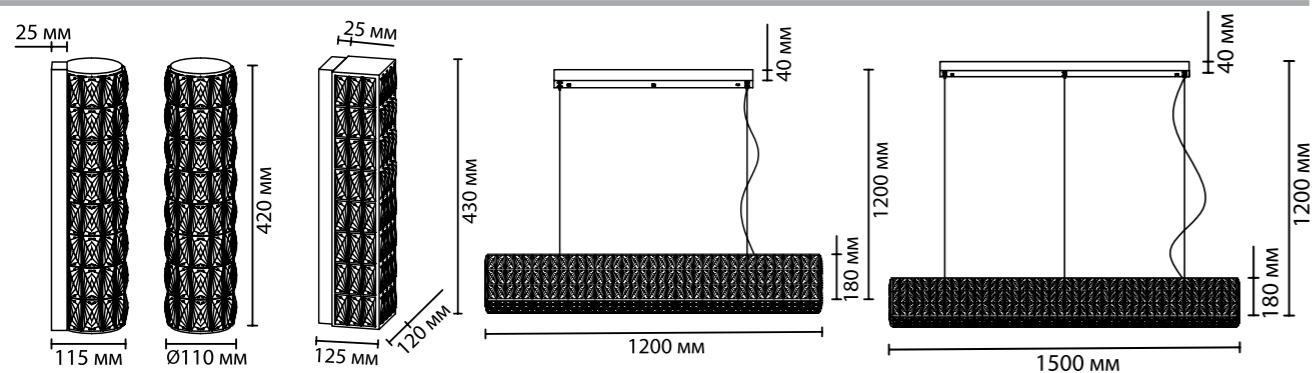

4926

арматура покрытие плафон лампы в комплекте металл золотой высококачественный хрусталь есть, 4000K

4926/8WL

1 × LED × 8W, 450 lm
крепёж: планка

4926/9WL

1 × LED × 9W, 500 lm
крепёж: планка

4926/48L

1 × LED × 48W, 2688 lm
крепёж: планка

4926/60L

1 × LED × 60W, 3360 lm
крепёж: планка

ODEON LIGHT

L-VISION COLLECTION