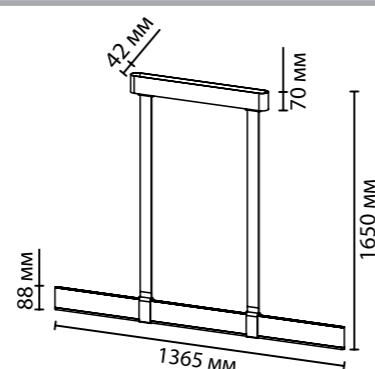

6629/25WL, 6630/25WL
1 × LED × 25W, 555 lm, 650 lm
крепёж: планка

6630/36L
1 × LED × 36W, 796 lm
крепёж: планка

ODEON LIGHT

HIGHTECH COLLECTION

6630/36L

6631

арматура металл
покрытие черный матовый
плафон акрил
ламп в комплекте есть, LED, 3000K, теплый свет