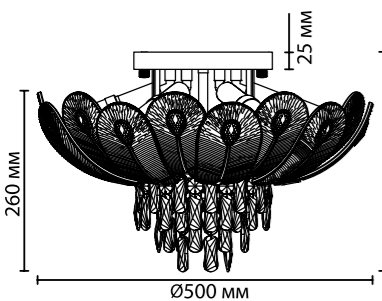

5048/7

7 × E14 × 40W
крепеж: планка