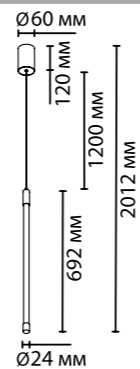

ANTA

Линия Anta была расширена стильным вертикальным подвесом, дающим угол освещения 360°. Акриловые трубочки расположены на разных уровнях, что придает светильнику особый шарм. Подвесы выполнены в двух цветах — черном и античной бронзе.

4392/30L 4393/30L

NEW

NEW

4393/20WL

4392/20WL

4393/14WL

4392/14WL

4392/14L

4393/14L

4392

арматура металл
покрытие черный, античная бронза
плафон акрил
лампы в комплекте есть, 3000K, теплый свет

**4392/30L,
4393/30L**
1 × LED × 30W, 1800 lm
крепеж: планка

**4392/14WL,
4393/14WL**
1 × LED × 14W, 420 lm
крепеж: планка

**4392/20WL,
4393/20WL**
1 × LED × 20W, 480 lm
крепеж: планка

**4392/14L,
4393/14L**
1 × LED × 14W, 420 lm
крепеж: планка

ODEON LIGHT

HIGHTECH COLLECTION