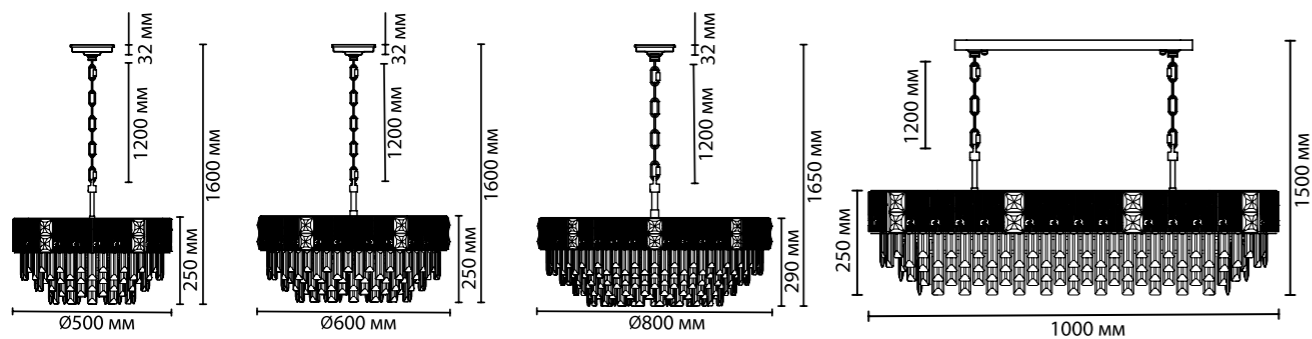

ODEON LIGHT

5070/11
11 × E14 × 40W
крепеж: планка

5070/12
12 × E14 × 40W
крепеж: планка

5070/21
21 × E14 × 40W
крепеж: планка

5070/14
14 × E14 × 40W
крепеж: планка

FIESTA NEW

Линия Fiesta — это красивое сочетание фактурного экстра белого стекла, вставок из высококачественного хрусталя и хрустальных подвесок. Использование стекла с растительными мотивами в комбинированном ободке придает моделям легкость и утонченность. Люстры в 3-х диаметрах, овальный светильник и бра объединены в прекрасную коллекцию, которой можно осветить большое помещение в одном стиле.