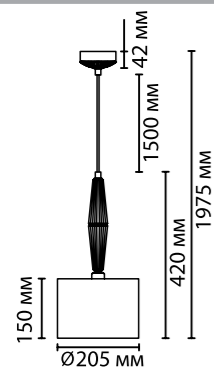

Latte

NEW

Latte — линия керамических светильников, выполненных в модных кофейных оттенках. Керамические детали украшены гофрированным узором, который повторяется в оригинальных абажурах кремового цвета. Линия пополнилась подвесным светильником и двумя роскошными торшерами с металлическим столиком и без. Один торшер с USB зарядкой, которая расположена под столиком для наибольшего комфорта в использовании. Оба торшера украшены изящной керамической кисточкой, которая выполняет функцию выключателя.

5403

арматура
покрытие
декор

плафон
ламп в комплекте

металл
под латунь
керамика, светло-коричневый, кофейный /
подвески молочный, черный
ткань, кремовый
нет

ODEON LIGHT *Exclusive*

CLASSIC COLLECTION

5403/1
1 × E14 × 40W
крепёж: планка

5403/1T
1 × E27 × 60W
выкл. на шнуре

5403/1F
1 × E27 × 60W
выкл. — цепочка

5403/1FA
1 × E27 × 60W
выкл. — цепочка

5403/1

NEW

5403/1T

5403/1FA

NEW

5403/1F

NEW

зарядка
USB

Exclusive