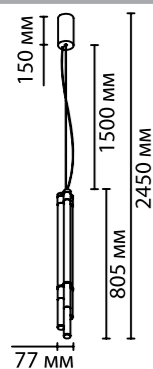

4393/14WL

4392/14WL

4392/14L

4393/14L

4392

арматура металл
покрытие черный, античная бронза
плафон акрил
лампы в комплекте есть, 3000K, теплый свет

**4392/30L,
4393/30L**
1 × LED × 30W, 1800 lm
крепеж: планка