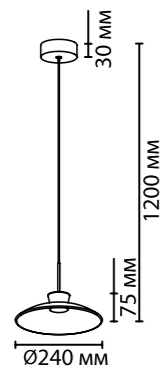

5055/9L, 5055/9LA
1 x GU10 LED x 9W, 720/ 708 lm
крепеж: планка