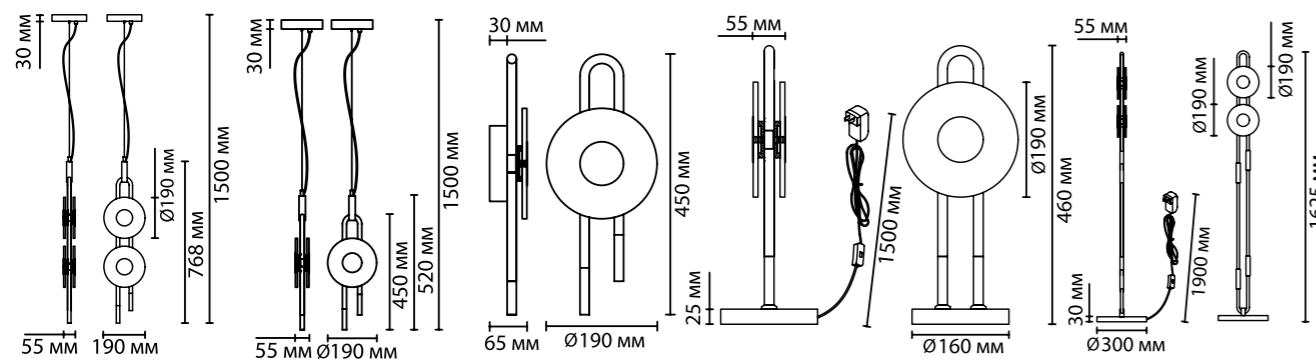

5407

арматура
покрытие
декор
плафон
ламп в комплекте

металл
черный матовый
золотой
стекло, прозрачный
есть, LED, 3000K, теплый свет