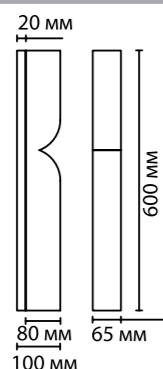

металл
под латунь
алебастр
есть 3000/4000К, переключатель цветовой
температуры

6685/10WL
1×LED×12W, 900 lm
крепеж: планка

6685/15WL
1×LED×18W, 1350 lm
крепеж: планка

6684/5CL
1×LED×8W, 640 lm
крепеж: планка