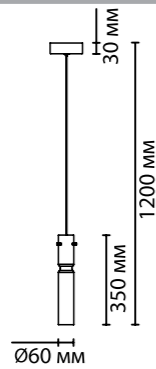

5058/5L, 5058/5LA, 5058/5LB

1 x LED x 5W, 514 lm, 568 lm, 568 lm
 крепеж: планка

5059/5L, 5059/5LA, 5059/LB

1 x LED x 5W, 518 lm, 541 lm, 571 lm
 крепеж: планка

ODEON LIGHT

L-VISION COLLECTION

SCROW

NEW