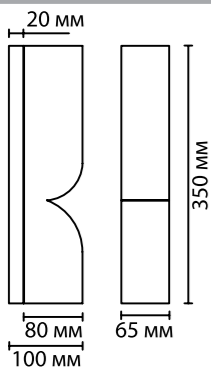

металл
под латунь
алебастр
есть 3000/4000К, переключатель цветовой
температуры

6685/10WL
1×LED×12W, 900 lm
крепеж: планка

6685/15WL
1×LED×18W, 1350 lm
крепеж: планка

6684/5CL
1×LED×8W, 640 lm
крепеж: планка