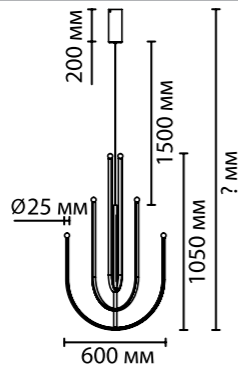

6633/70L
1 × LED × 70W, 4560 lm
крепеж: планка