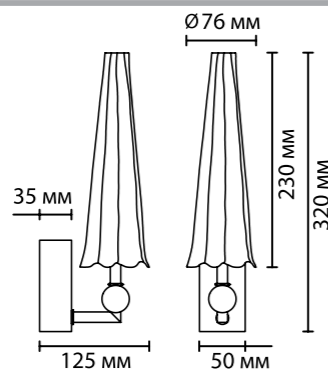

5429/5WL
1×LED×5W, 350 lm
крепёж: планка