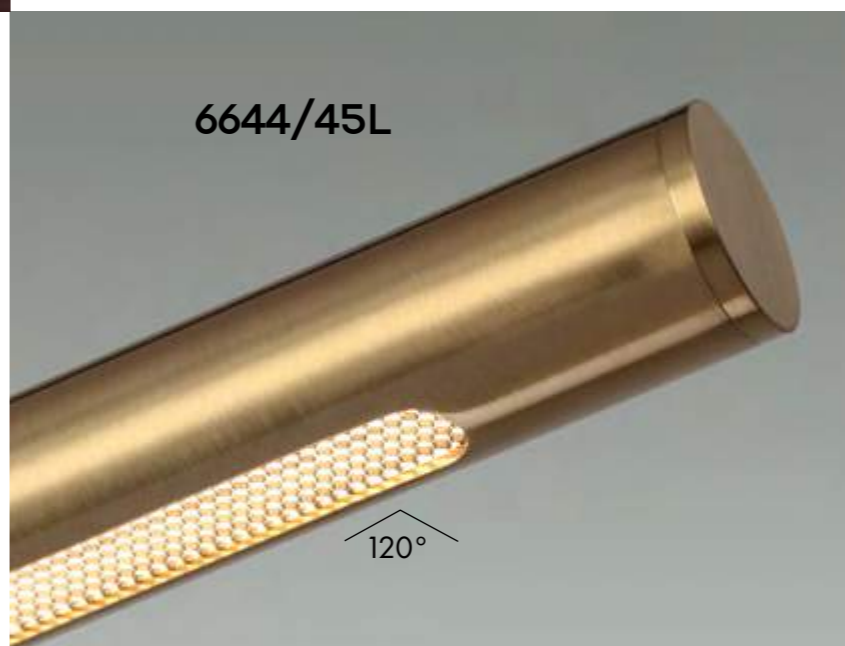

угол рассеивания 120°
светофильтр Honey comb

6644/45L