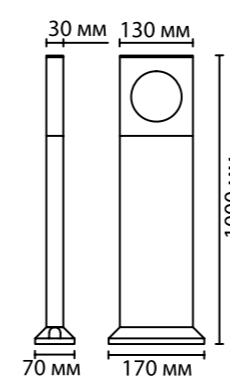

6653/10GA
IP65

6653/10GL
IP65