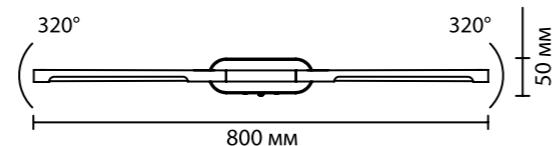

6634/7WL, 6635/7WL

1 × LED × 7W, 420 lm
переключатель — на корпусе
крепёж: планка

6634/9WL, 6635/9WL

1 × LED × 9W, 480 lm
переключатель — на корпусе
крепёж: планка

ODEON LIGHT

HIGHTECH COLLECTION