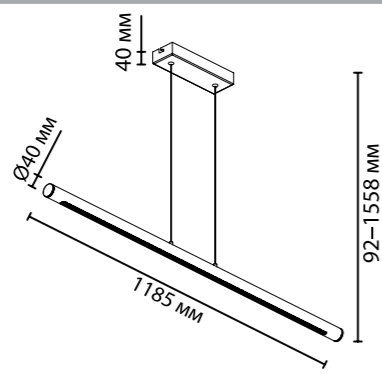

1 × LED × 12W, 465 lm
крепеж: планка
выкл. на корпусе

6643/45L, 6644/45L

1 × LED × 49W, 872 lm
крепеж: планка

6643/7L, 6644/7L

1 × LED × 9W, 422 lm
крепеж: планка

ODEON LIGHT

HIGHTECH COLLECTION

MALI