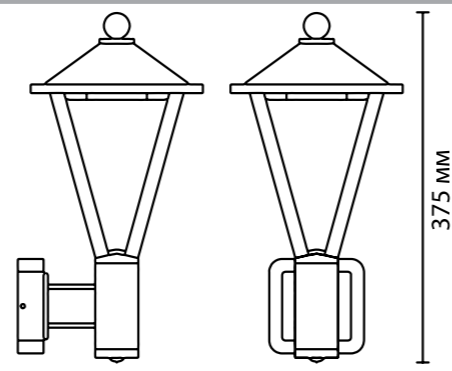

6655/15WL
1×LED×12W +3W, 600 lm
крепёж: основание