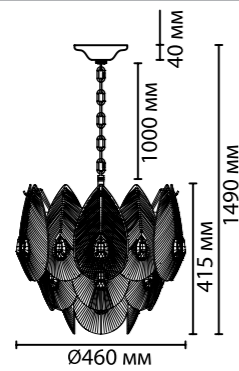

5050/11
11 × E14 × 40W
крепёж: планка