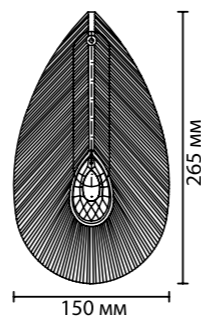

5050/1W
1 × E14 × 40W
крепёж: планка