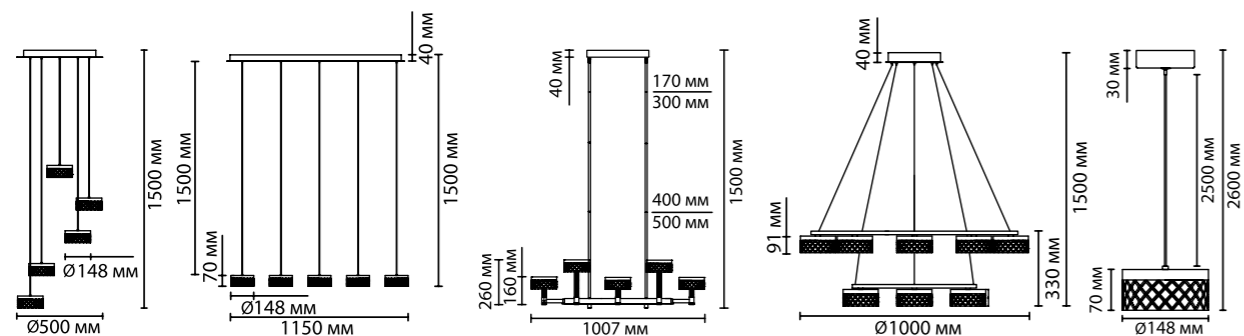

5032

арматура
покрытие
плафон
ламп в комплекте

металл
античная бронза
акрил, прозрачный с орнаментом
есть, 4000К, дневной свет

5032/30L 1 x LED x 30W, 1958 lm крепёж: планка	5032/30LA 1 x LED x 30W, 1954 lm крепёж: планка	5032/48LA 1 x LED x 48W, 3125 lm крепёж: планка	5032/96L 1 x LED x 48W, 6333 lm крепёж: планка	5032/6L 1 x LED x 6W, 497 lm планка/встраиваемый

ODEON LIGHT

FIVRE

NEW

В линии Fivre особенно хочется отметить подвесную группу: это двухъярусная модель на струнах, одиночный подвес и горизонтальная люстра. В проектах часто используются подобные модели так как они элегантные, воздушные и не загромождают пространство. Одиночный подвес имеет систему «2-в-1», что предполагает накладной и встроенный монтаж.

2в1

L-VISION COLLECTION