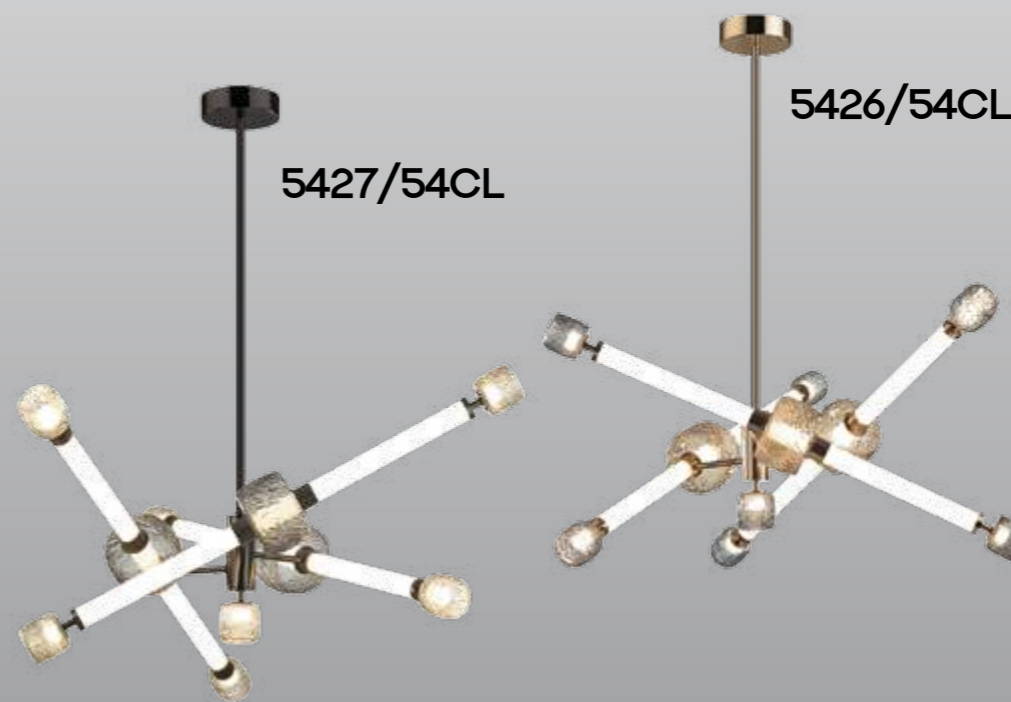

5426

арматура металл
покрытие черный хром, античная бронза
плафон акрил, стекло, дымчатый/коньячный
ламп в комплекте есть, LED, 3000K, теплый свет

5426/34WL, 5427/34WL 1×LED×34W, 2300 lm крепеж: планка
5426/28WL, 5427/28WL 1×LED×28W, 2110 lm крепеж: планка
5426/13WL, 5427/13WL 1×LED×13W, 1140 lm крепеж: планка

ODEON LIGHT *Exclusive*

L-VISION COLLECTION

5426/13WL

5427/13WL

5426/28WL

5427/28WL

5426/34WL

5427/34WL

Exclusive

Kliff

NEW

Микс классических элементов и современных форм гармонично собран в линии светильников Kliff. Источником света выступают акриловые трубки с LED, дополненные металлом в цветах чёрный хром и античная бронза. Стекланные декоративные элементы в виде бусин с объемным паттерном, похожим на рябь на воде, выполнены в двух цветах — стоку и согнас. Потолочная люстра имеет наборную штангу, благодаря чему ее высоту можно менять.