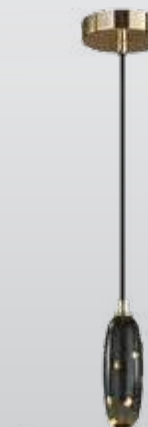

5423

арматура металл
покрытие золотой
декор керамика, молочный, черный
плафон ткань, белый
ламп в комплекте нет

ODEON LIGHT *Exclusive*

MODERN COLLECTION

Pollen

NEW

Чёрная и молочная глянцевая керамика ручной работы линии Pollen будто усыпана золотой пылью. Подвесной абажурный светильник с матовым рассеивателем включает 5 ламп, что позволяет использовать его в качестве основного освещения. Лаконичная форма малого подвеса, настольных ламп и бра будет отлично смотреться в самых разнообразных стилях интерьера — от неоклассики и эклектики до модерна и поп-арта.

5424/5

Exclusive