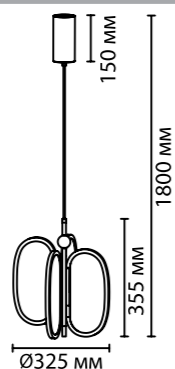

6664/38L, 6665/38L
LED x 38W, 2500 lm, 2090 lm
крепёж: планка