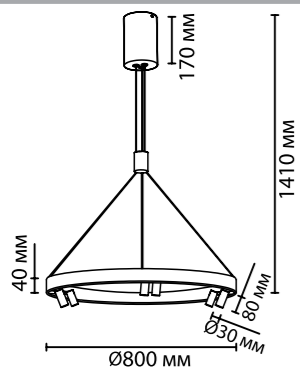

6683/103L

1 × LED × 95W, 9270 lm
крепёж: планка