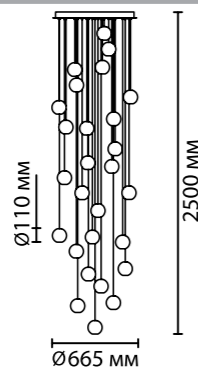

5007/2TL, 5008/2TL
1 x LED x 56W, 4711 lm, 4651 lm
крепёж: планка

ODEON LIGHT

L-VISION COLLECTION

5007

арматура металл
 покрытие хром, золотой
 плафон акрил/металл, прозрачный/хром, золотой
 лампы в комплекте есть, 4000К, дневной свет