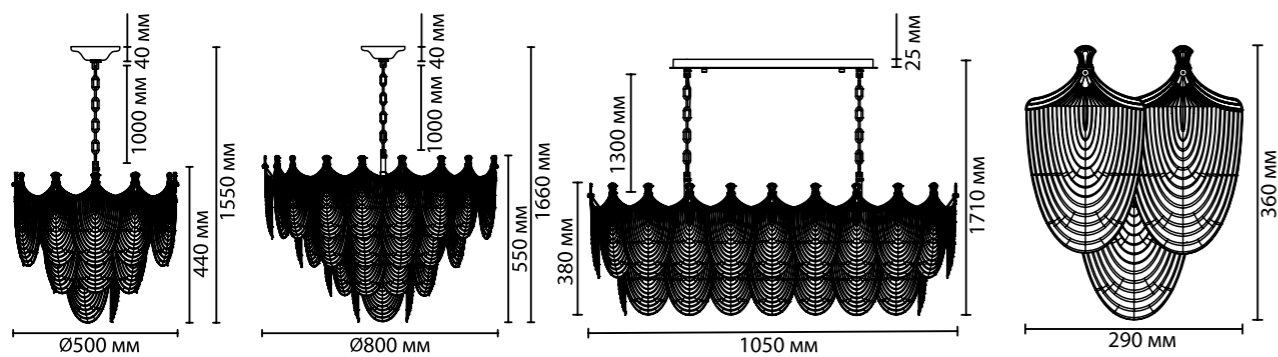

5051

арматура металл
покрытие золотой
плафон керамика, белый; текстурное стекло, полупрозрачный
ламп в комплекте нет