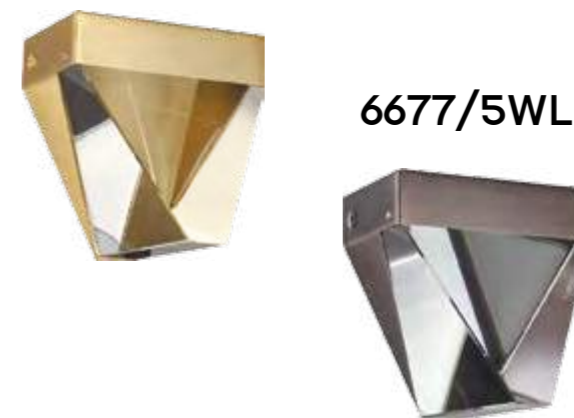

6678/5WL

6677/5WL