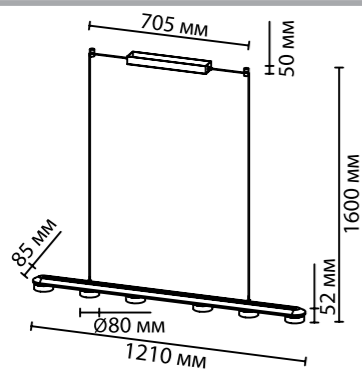

6629/25WL, 6630/25WL
1 × LED × 25W, 555 lm, 650 lm
крепёж: планка

6630/36L
1 × LED × 36W, 796 lm
крепёж: планка

ODEON LIGHT

HIGHTECH COLLECTION

6630/36L

6631

арматура металл
покрытие черный матовый
плафон акрил
ламп в комплекте есть, LED, 3000K, теплый свет