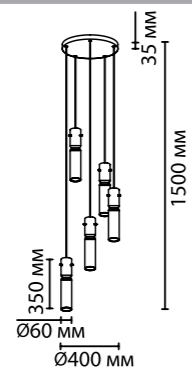

5058/25LA

5058/25LB

5058

арматура
покрытие
плафон
ламп в комплекте

металл
черный хром, золотистый, белый
стекло, дымчатый, янтарный, прозрачный
есть, LED, 3000K

5058/25L, 5058/25LA, 5058/25LB

1 x LED x 25W, 2252 lm, 2606 lm, 2606 lm
крепёж: планка