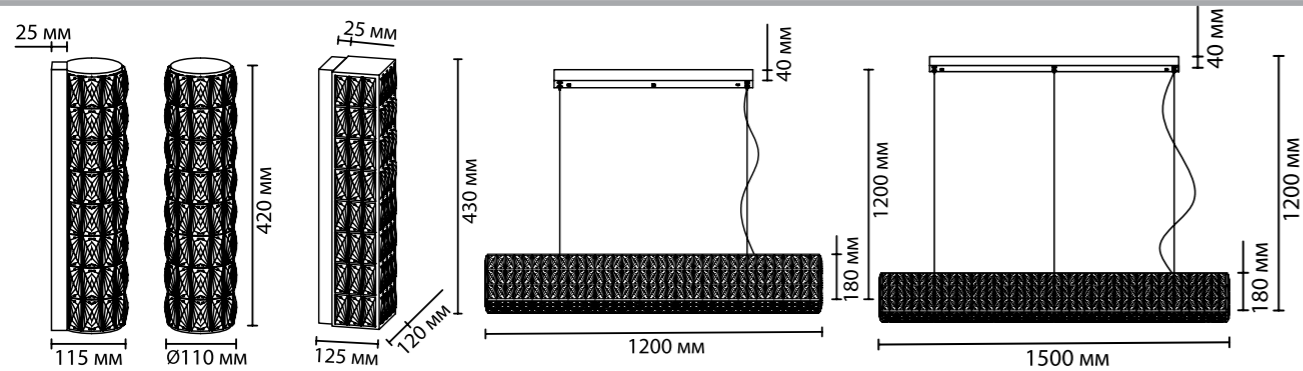

4927

арматура металл
покрытие хром
плафон высококачественный хрусталь
ламп в комплекте есть, 4000K