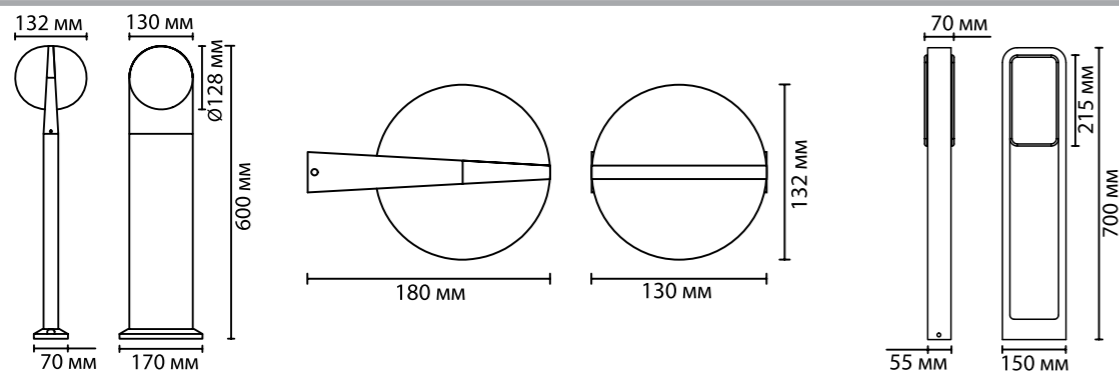

6652

IP
65

арматура металл
покрытие черный матовый
плафон акрил, белый
лампы в комплекте есть, LED, 4000K, дневной свет