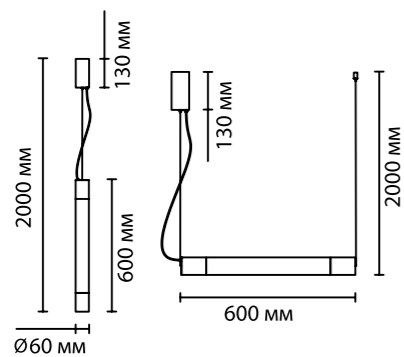

6673/12WL

вариант 1

2в1 вертикальное и горизонтальное размещение

6686

арматура
покрытие
плафон
ламп в комплекте

металл
латунь, темная брашированная латунь
алебастр
есть 3000/4000K, переключатель цветовой температуры