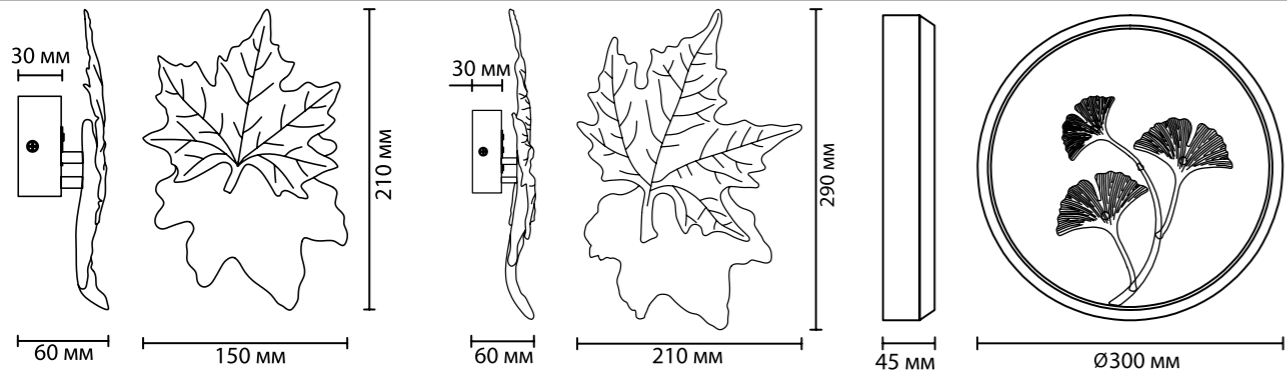

4371

арматура
покрытие
декор
плафон
лампы в комплекте

металл
золотое фольгирование, черный
металл, золотое фольгирование
акрил
есть, 3000К, теплый свет