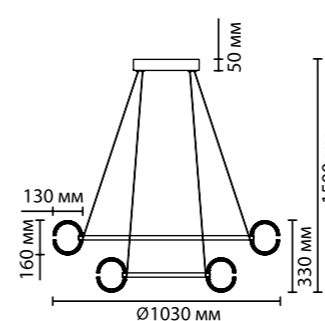

5029/230L

5029/104CL

5029/128L

5029/92L

L-VISION COLLECTION

5029/230L

1 x LED x 230W, 15663 lm
 крепеж: планка

5029/40L