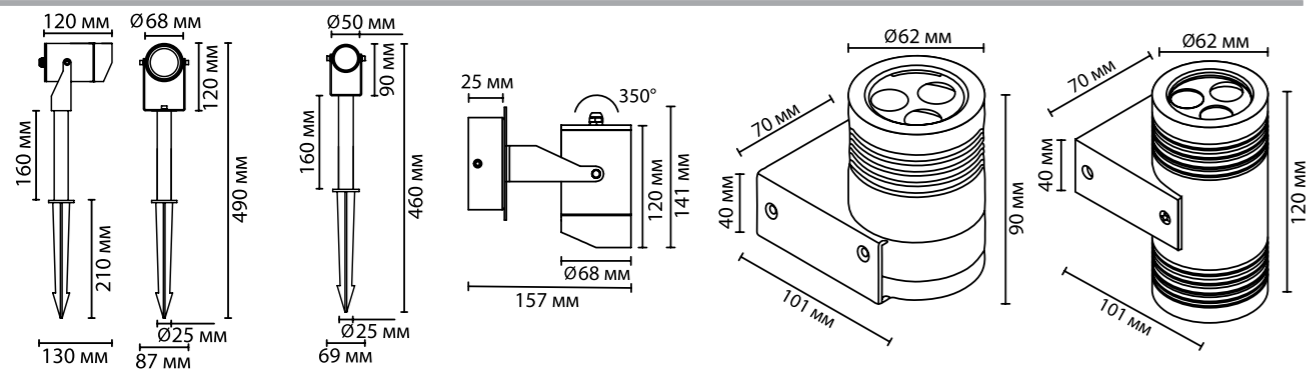

6647/10GL
1×LED×10W, 905 lm
крепеж: в грунт

6648/6GL
1×LED×6W, 508 lm
крепеж: в грунт

6647/10WL
1×LED×10W, 900 lm
крепеж: планка

6648/6WL
1×LED×6W, 422 lm
крепеж: планка

6648/12WL
1×LED×12W, 822 lm
крепеж: планка

ODEON LIGHT

NATURE COLLECTION