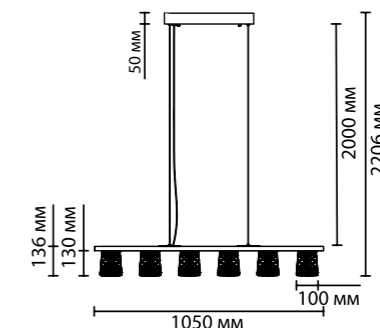

5030/104CL

5030/128L

5030/104CL

1 x LED x 104W, 5646 lm
крепёж: планка

5030/40L

1 x LED x 40W, 4873 lm
крепёж: планка

5030/40L

5029