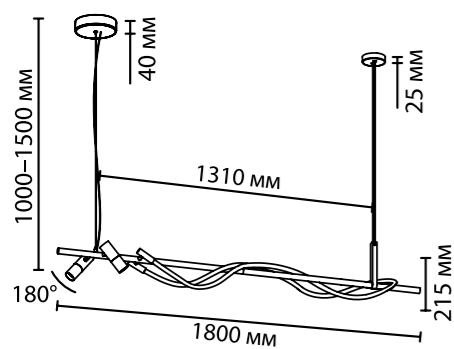

4391

арматура металл
покрытие черный
плафон акрил, нейлоновая оплетка под канат
ламп в комплекте есть, LED, 4000К, дневной свет

4391/40L
1 × LED × 40W, 1580 lm
крепёж: планка