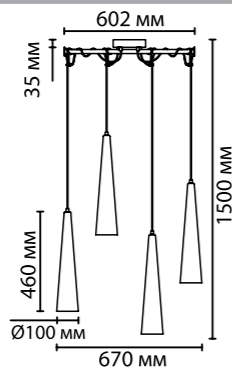

5043/12L, 5044/12L
1 x LED x 12W, 1334 lm
крепёж: планка

5043/42L, 5044/42L
1 x LED x 42W, 4167 lm
крепёж: планка

5043/24WL, 5044/24WL
1 x LED x 12W, 2536 lm
крепёж: планка

ODEON LIGHT

L-VISION COLLECTION