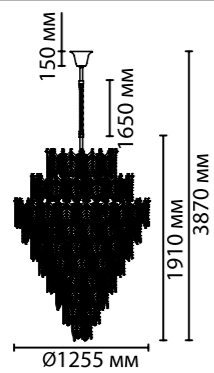

5049/89
89 × E14 × 40W
крепеж: планка

5049/54
54 × E14 × 40W
крепеж: планка

ODEON LIGHT

HALL COLLECTION

TEARS

NEW

5049/89

5049/54