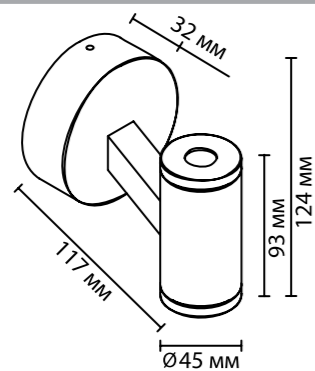

6636

IP 54

арматура покрытие плафон лампы в комплекте металл коричневый, черный металл есть, LED, 3000K, теплый свет

6636/6BL, 6636/6WL
1×LED × 6W, 540 lm
крепеж: планка