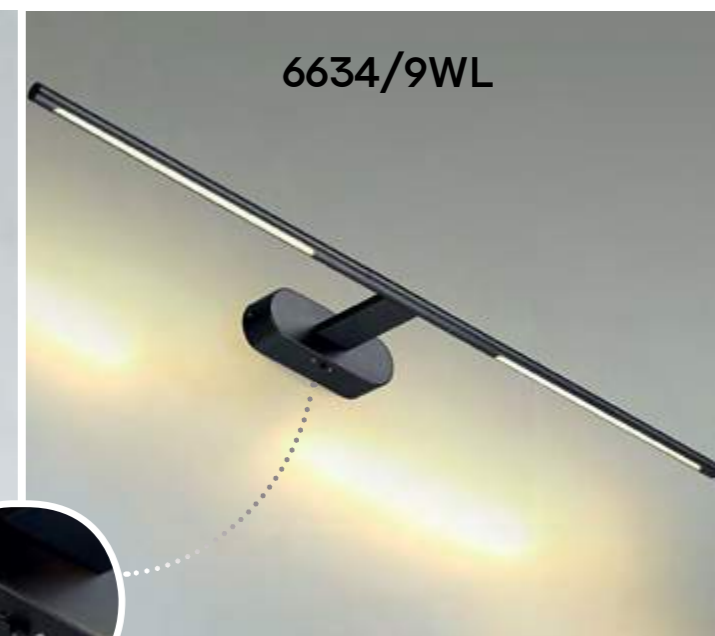

6634/9WL, 6635/9WL

1 × LED × 9W, 480 lm
переключатель — на корпусе
крепёж: планка

ODEON LIGHT

HIGHTECH COLLECTION

6634/7WL

6634/9WL

6635/7WL

тумблер