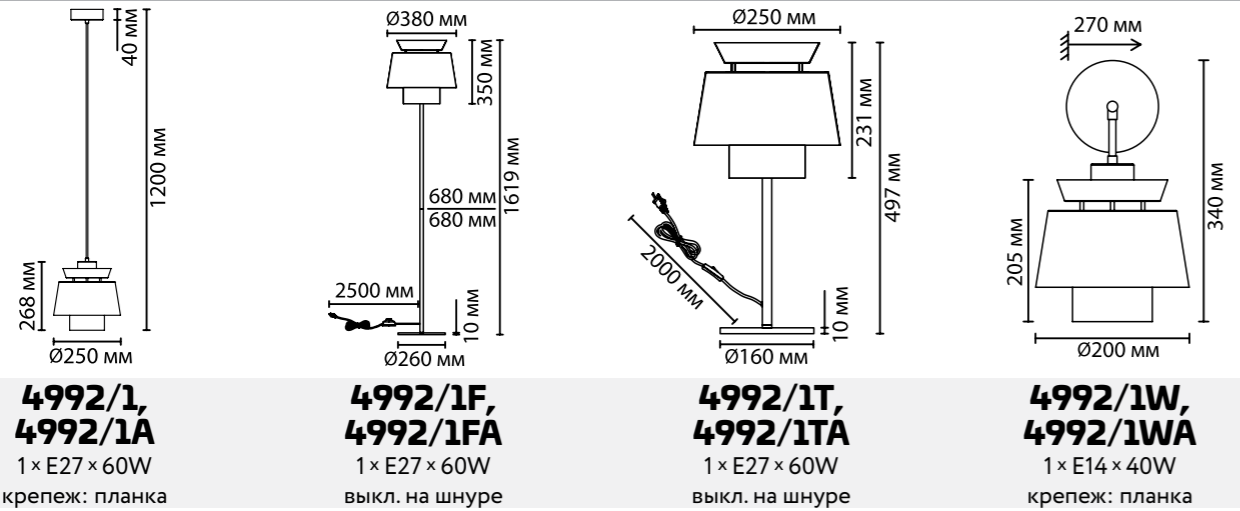

4992

арматура металл
покрытие черный
декор золотой
плафон экокожа, бежевый/светло-терракотовый,
светло-зеленый/темно-зеленый, золотой
нет

ламп в комплекте