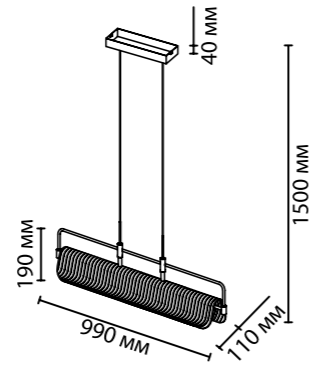

5055/35L, 5055/35LA
1 x GU10 LED x 35W, 2584/ 2548 lm
крепеж: планка

ODEON LIGHT

SAUCER

NEW

Линия Saucer — горизонтальные светодиодные подвесы со стеклянным рассеивателем дымчатого и янтарного цвета. В современных интерьерах сейчас востребовано местное освещение над обеденной или рабочей зоной. Дизайн моделей позволяет направить основной свет (3000K, теплый свет) вниз на поверхность, а стильный изогнутый цветной рассеиватель из рифленого стекла мягко распределит свет вверх.

Стеклянные светодиодные подвесы Liner представлены в двух цветовых решениях — дымчатый/черный и янтарный/черный. Цветовая температура 3000K (теплый свет).