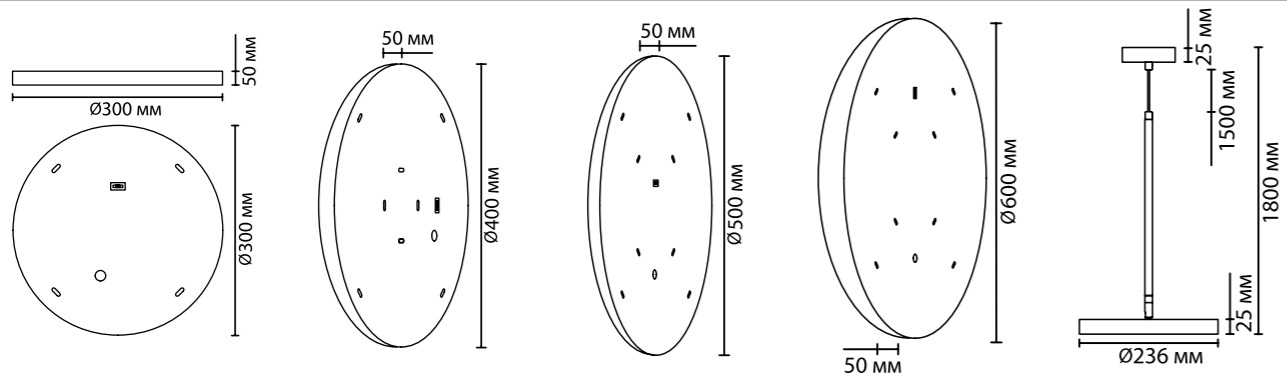

5064

арматура
покрытие
плафон
ламп в комплекте

металл
черный
натуральный каменный «шпон», stoneflake
есть, 3000K–4000K–6000K, переключатель цветовой температуры

5064/24L 1×LED×24W крепёж: основание
5064/30L 1×LED×30W крепёж: основание
5064/40L 1×LED×40W крепёж: основание
5064/50L 1×LED×50W крепёж: основание
5064/15L 1×LED×15W крепёж: планка