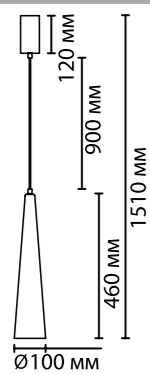

5043

арматура
покрытие
декор
плафон
ламп в комплекте

металл
глянцевое золото, глянцевый темный хром
глянцевое золото, глянцевый темный хром
стекло, прозрачный
есть, 3000K, теплый свет

5043/12L, 5044/12L
1 x LED x 12W, 1334 lm
крепёж: планка

5043/42L, 5044/42L
1 x LED x 42W, 4167 lm
крепёж: планка

5043/24WL, 5044/24WL
1 x LED x 12W, 2536 lm
крепёж: планка

ODEON LIGHT

L-VISION COLLECTION

LUMP

NEW

Линия Lump — коллекция на основе темы подвесов. Настенный светильник также сделан в стилистике подвесов — два конусообразных прозрачных плафона на разных уровнях на удлиненном проводе. Lump представлен в 2-х глянцевых цветах — черный хром и золотой. Прозрачные большие плафоны-конусы из стекла смотрятся элегантно и стильно с оригинальной полусферической формой LED элемента из акрила. Цветовая температура LED 3000K (теплый свет) комфортно рассеивается сквозь прозрачные стеклянные плафоны.

5043/24WL

5043/42L

5044/12L

5043/12L

5044/24WL

5044/42L