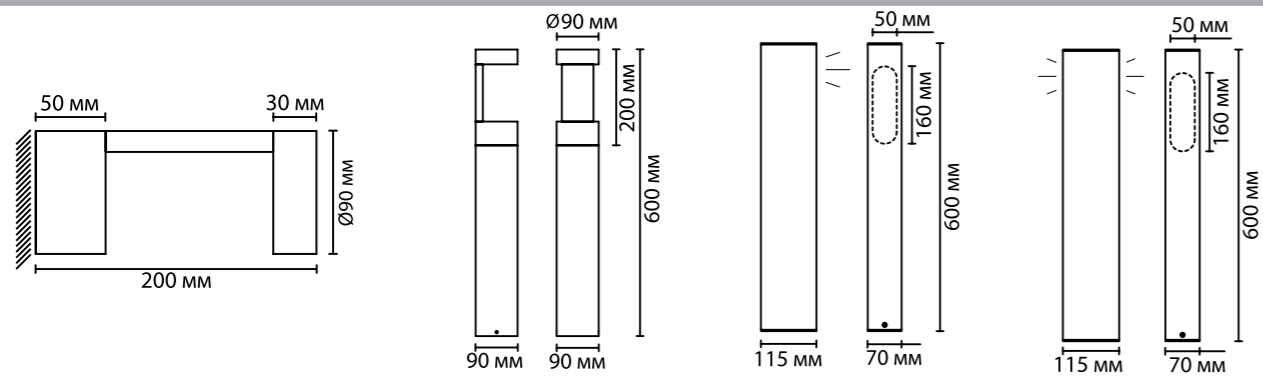

6657/10WL
1 × LED × 10W, 554 lm
крепёж: основание

6657/10GL
1 × LED × 10W, 554 lm
крепёж: основание

6658/10GL
1 × LED × 10W, 520 lm
крепёж: основание

6658/14GL
1 × LED × 14W, 705 lm
крепёж: основание

ODEON LIGHT