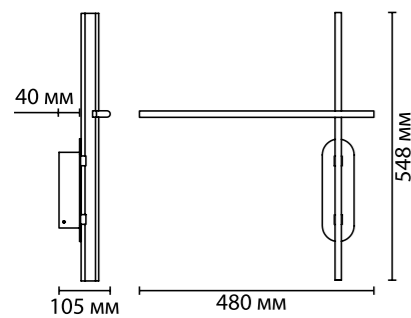

3890/20WLP

1 × LED × 20W, 1100 lm
крепёж: планка