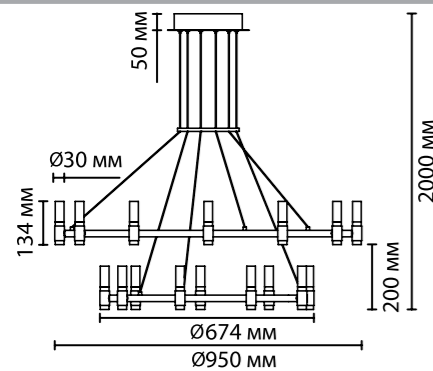

5078/35WL
1×LED×35W
крепеж: планка

HALL COLLECTION

5009

арматура металл
покрытие черный матовый
декор металл, бронзовый с медным оттенком
ламп в комплекте есть, 4000К, дневной свет

5009/98L
1 x LED x 98W, 3300 lm
крепёж: планка