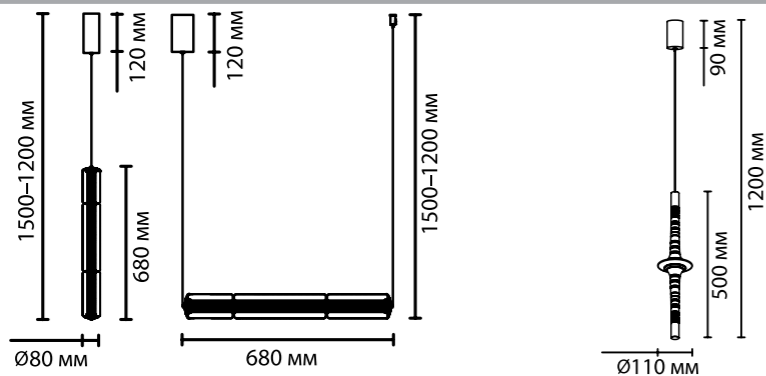

**4392/20WL,
4393/20WL**
1 × LED × 20W, 480 lm
крепеж: планка

**4392/14L,
4393/14L**
1 × LED × 14W, 420 lm
крепеж: планка

ODEON LIGHT

HIGHTECH COLLECTION

6688

арматура металл
покрытие античная бронза
плафон акрил, стекло, хрусталь
ламп в комплекте есть, LED 3000K, теплый свет