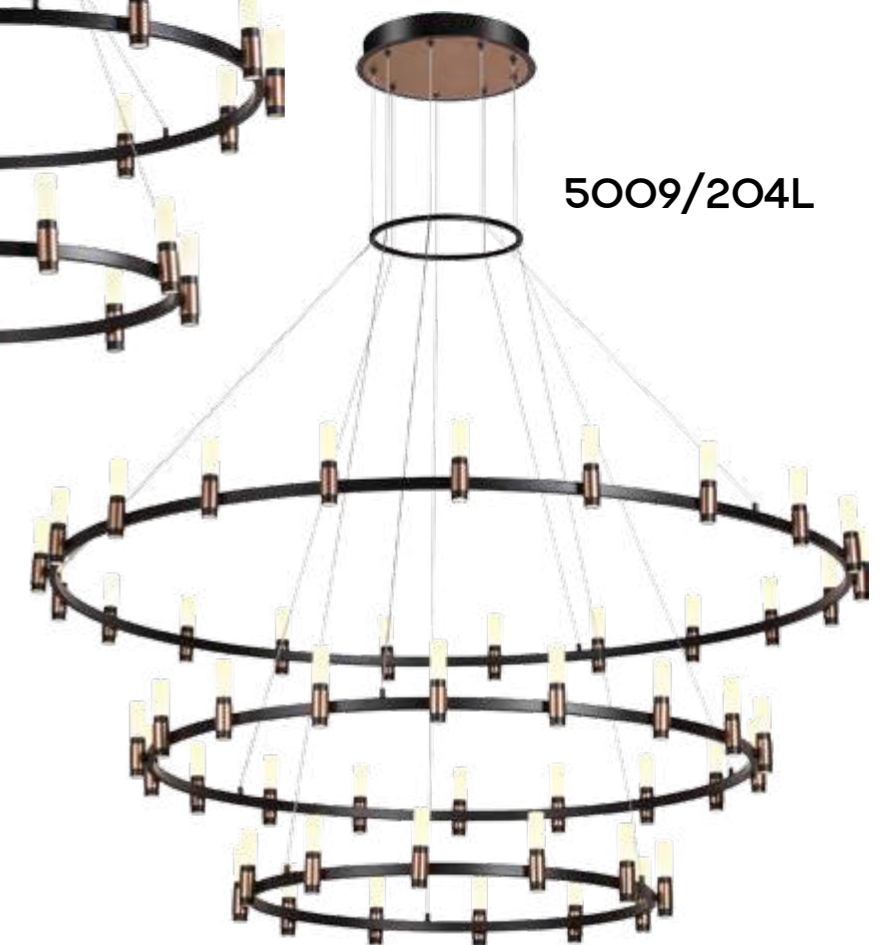

5009/204L

5009/10WL

NEW