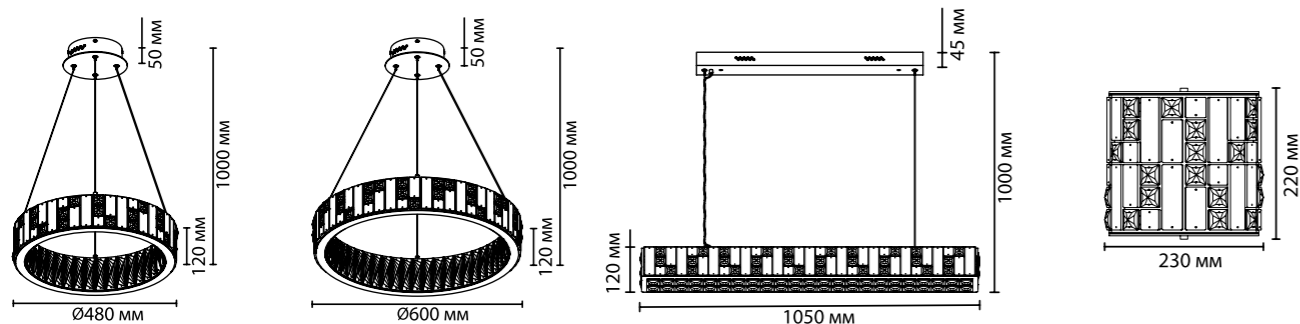

5072

арматура
покрытие
плафон
ламп в комплекте

металл
золотой
высококачественный хрусталь, алебастр
есть, 3700К, теплый свет

- **5072/60L**
  1×LED×60W, 3300 lm
  крепеж: планка
- **5072/80L**
  LED×80W, 4400 lm
  крепеж: планка
- **5072/50L**
  1×LED×70W, 2750 lm
  крепеж: планка
- **5072/28WL**
  1×LED×28W, 1540 lm
  крепеж: планка

ODEON LIGHT

CROSSA NEW

Линия Crossa — абсолютная новинка — роскошное сочетание элементов из алебаstra и хрусталя. Алебастр в светодиодном освещении особенно великолепен, излучая необыкновенную белизну природного камня. Кольцевые светильники в 3-х размерах, горизонтальный светильник и бра образуют коллекцию моделей. Кольца диаметром 480, 600 и 800 мм возможно устанавливать как по отдельности (2 версии положения струн — стандартное и прямое), так и в композиции из 2–3-х колец. Для композиций есть отдельные базы, в которые устанавливаются драйверы от колец и осуществляется коммутация.

Драйверы от колец устанавливаются в базы для композиций

- **5072/2R**
  для композиции на 2 кольца
- **5072/3R**
  для композиции на 3 кольца

HALL COLLECTION