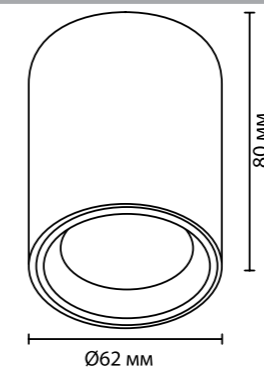

4205

IP 54

арматура покрытие плафон лампы в комплекте металл белый, черный акрил нет

4205/1C, 4206/1C
1×GU × 50W
крепеж: планка