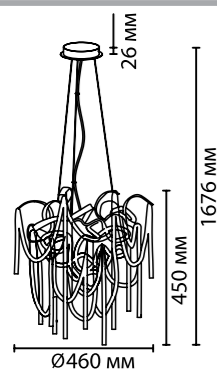

5065/65L

5065/23WL

Возможность горизонтальной и вертикальной установки

5065/17WL

Возможность горизонтальной и вертикальной установки

5067

арматура металл
покрытие черный
плафон декоративные цепочки, черный
ламп в комплекте нет