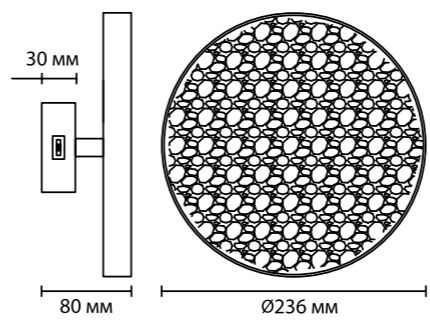

5064/15WL
1×LED×15W
крепеж: планка