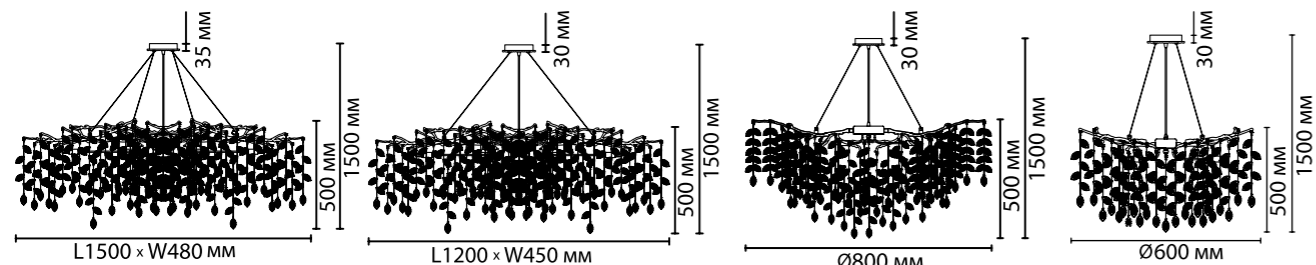

4969

арматура металл, алюминий
покрытие античная бронза
плафон хрустальные подвески в виде листьев
ламп в комплекте нет

4969/16

16 x G9 x 40W
крепеж: планка

4969/14

14 x G9 x 40W
крепеж: планка

4969/12

12 x G9 x 40W
крепеж: планка

4969/10

10 x G9 x 40W
крепеж: планка

ODEON LIGHT

HALL COLLECTION

DELICA NEW

Линия Delica — это природные мотивы, изящество линий и многообразие форм, выраженные в моделях люстр и настенных светильниках. Деликатные хрустальные подвески в виде лепестков или листьев переливаются словно капельки росы в лучах утреннего солнца. Арматура цвета античная бронза выполнена из алюминия. «Крона» люстры формируется ручным способом, соединения фиксируются точечной сваркой. В линии представлены горизонтальные люстры длиной 120 и 150 см, люстры диаметром 60 и 80 см, а также изящное бра.

4969/14

4969/12

4969/10

4969/16