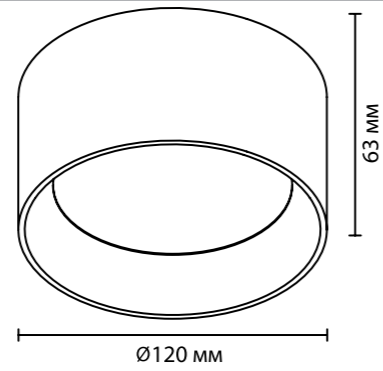

6621/10CL, 6622/10CL
1 × LED × 10W, 430 lm
крепёжный диск

ODEON LIGHT

HIGHTECH COLLECTION

6621/10CL

100°

6622/10CL

100°

PENDANT