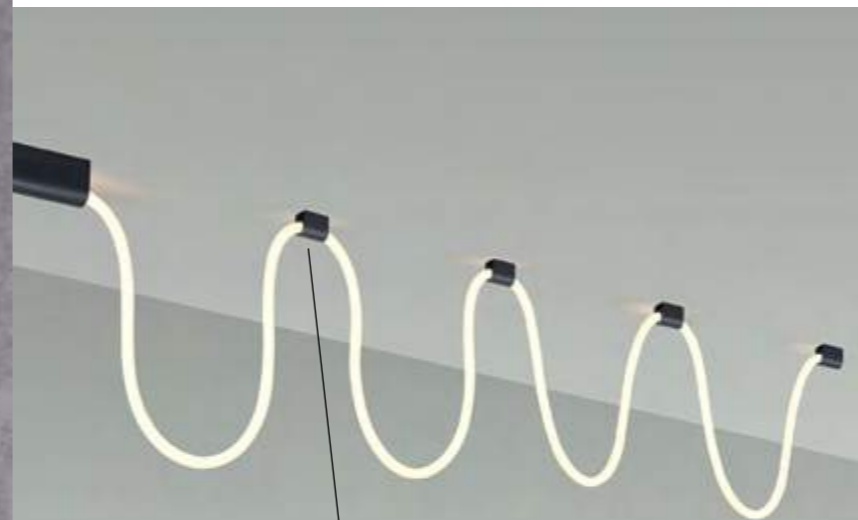

CORDA NEW

Светильник 4391/30CL можно использовать как на стене, так и на потолке, создавать интересные линии за счет креплений, идущих в комплект. У настенных светильников канат легко снимается, его можно трогать даже детям, ведь температура нагрева всего 40°. У светильника 4391/55L раздельное включение спотов и «каната» через настенный выключатель.

раздельное включение спотов и «каната»

3 крепления в комплекте

4391

арматура металл
покрытие черный
плафон акрил, нейлоновая оплетка под канат
ламп в комплекте есть, LED, 4000K, дневной свет

- **4391/55L**
  1 × LED × 55W, 2010 lm
  крепеж: планка
- **4391/20WL**
  1 × LED × 20W, 785 lm
  крепеж: планка
- **4391/30CL**
  1 × LED × 30W, 1185 lm
  крепеж: планка
- **4391/30WL**
  1 × LED × 30W, 1005 lm
  крепеж: планка
- **4391/15FL**
  1 × LED × 15W, 515 lm
  выкл. на корпусе

ODEON LIGHT

HIGHTECH COLLECTION

диммирование