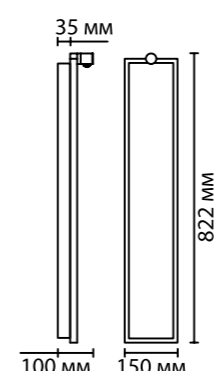

5078/55L

5078/45L

5078/35L

5078/25L

настенный и потолочный тип установки

ВЫКЛ. ВКЛ. СПОТ + РАМКА ВКЛ. СПОТ

5078/30WL
ОТДЕЛЬНЫЙ СПОТ - 5W

5078/30WL
1×LED×30W
крепеж: планка