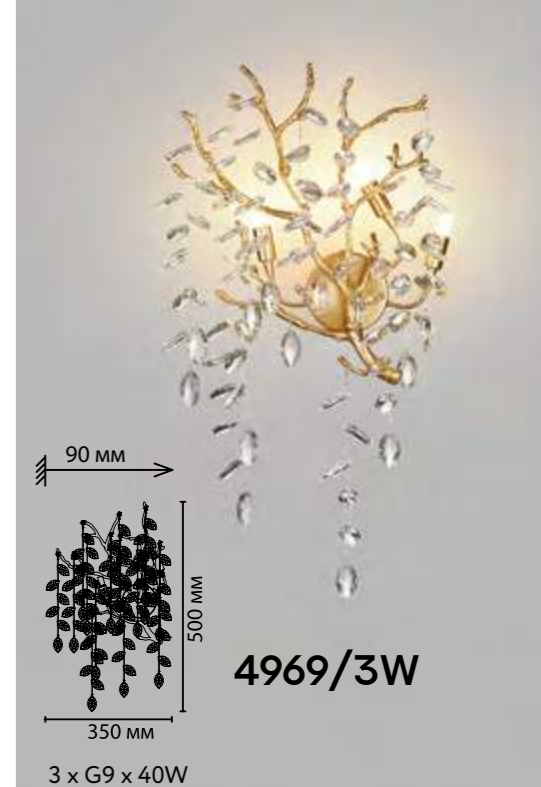

HALL COLLECTION

DELICA NEW

Линия Delica — это природные мотивы, изящество линий и многообразие форм, выраженные в моделях люстр и настенных светильниках. Деликатные хрустальные подвески в виде лепестков или листьев переливаются словно капельки росы в лучах утреннего солнца. Арматура цвета античная бронза выполнена из алюминия. «Крона» люстры формируется ручным способом, соединения фиксируются точечной сваркой. В линии представлены горизонтальные люстры длиной 120 и 150 см, люстры диаметром 60 и 80 см, а также изящное бра.