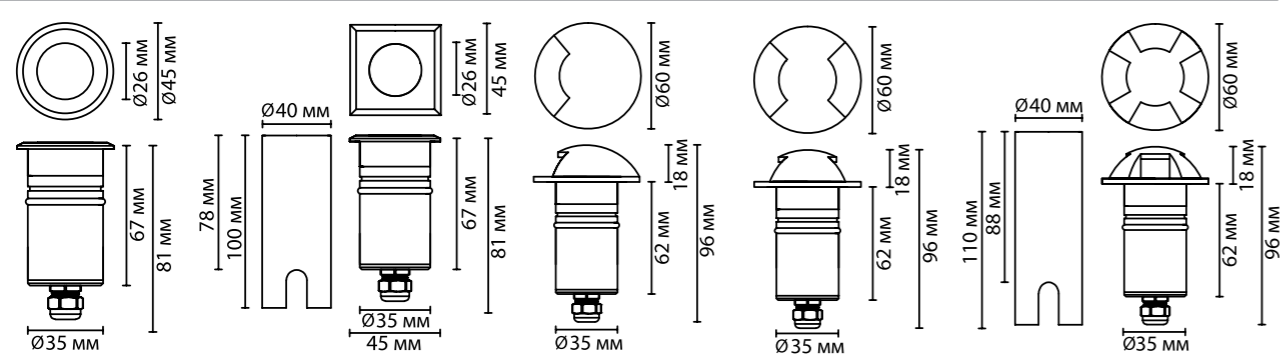

6660

IP 67

арматура металл
покрытие черный матовый, нержавеющая сталь
плафон металл, каленое стекло 10 мм (6660, 6661)
лампы в комплекте есть, LED, 4000K, дневной свет

6660/1GL 1×LED×3W, 160 lm монтаж: в грунт	6661/1GB 1×LED×3W, 160 lm монтаж: в грунт	6662/1GL 1×LED×3W, 163 lm монтаж: в грунт	6662/2GL 1×LED×3W, 261 lm монтаж: в грунт	6662/3GL 1×LED×3W, 311 lm монтаж: в грунт