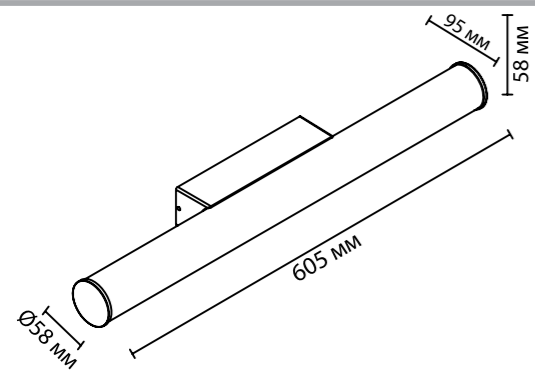

6617

IP 54

арматура металл
покрытие черный, золотой
плафон акрил
лампы в комплекте есть, LED, 4000K, дневной свет

6617/12WL, 6618/12WL