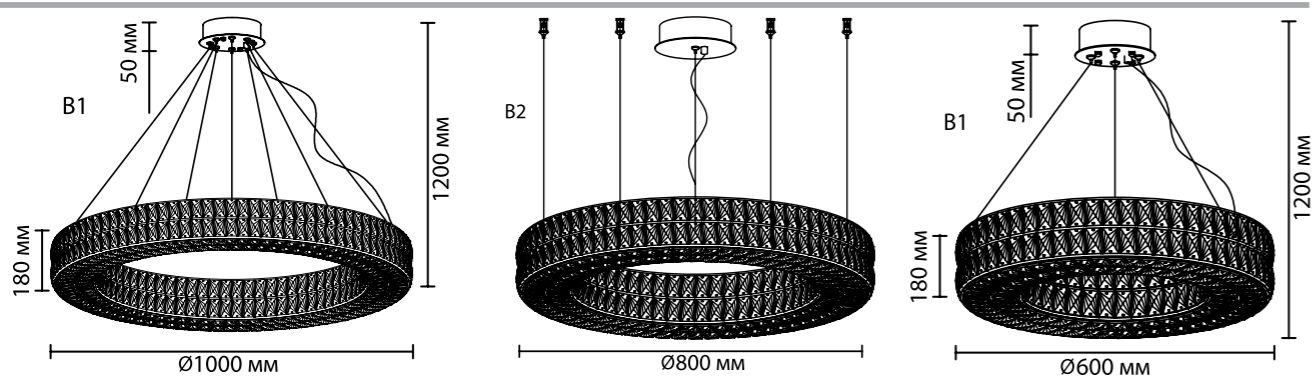

4927

арматура покрытие
плафон лампы в комплекте металл хром
высококачественный хрусталь есть, 4000K

4927/98L

1×LED×98W, 5500 lm
крепеж: планка

4927/85L

1×LED×85W, 4760 lm
крепеж: планка

4927/52L

1×LED×85W, 2900 lm
крепеж: планка

ODEON LIGHT

L-VISION COLLECTION

PANTA

NEW

Линия Panta — это брутальная серия колец из высококачественного хрусталя. Массивные светильники будут роскошно смотреться в современных интерьерах. Хромовый цвет металлической арматуры усиливает эффект хрустального великолепия.

Кольца диаметром 600, 800 и 1000 мм возможно устанавливать как по отдельности (2 версии положения струн — стандартное и прямое), так и в композиции из 2–3-х колец.

В серии есть настенные светильники прямоугольной и цилиндрической формы, которые дополняют великолепный ансамбль серии.