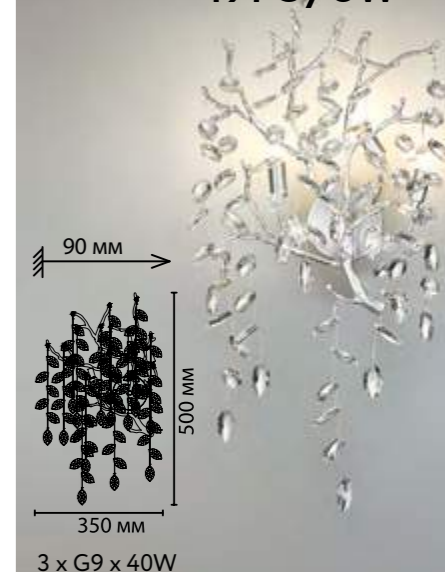

4970

арматура металл, алюминий
покрытие матовый серебристый
плафон хрустальные подвески в виде листьев
ламп в комплекте нет

4970/16L
16 x G9 x 40W
крепеж: планка

4970/14L
14 x G9 x 40W
крепеж: планка

4970/12L
12 x G9 x 40W
крепеж: планка

4970/10L
10 x G9 x 40W
крепеж: планка

ODEON LIGHT

DELICA NEW

Линия Delica — это природные мотивы, изящество линий и многообразие форм, выраженные в моделях люстр и настенных светильниках. Деликатные хрустальные подвески в виде лепестков или листьев переливаются словно капельки росы в лучах утреннего солнца. Арматура цвета античная бронза выполнена из алюминия. «Крона» люстры формируется ручным способом, соединения фиксируются точечной сваркой. В линии представлены горизонтальные люстры длиной 120 и 150 см, люстры диаметром 60 и 80 см, а также изящное бра.

4970/3W

HALL COLLECTION