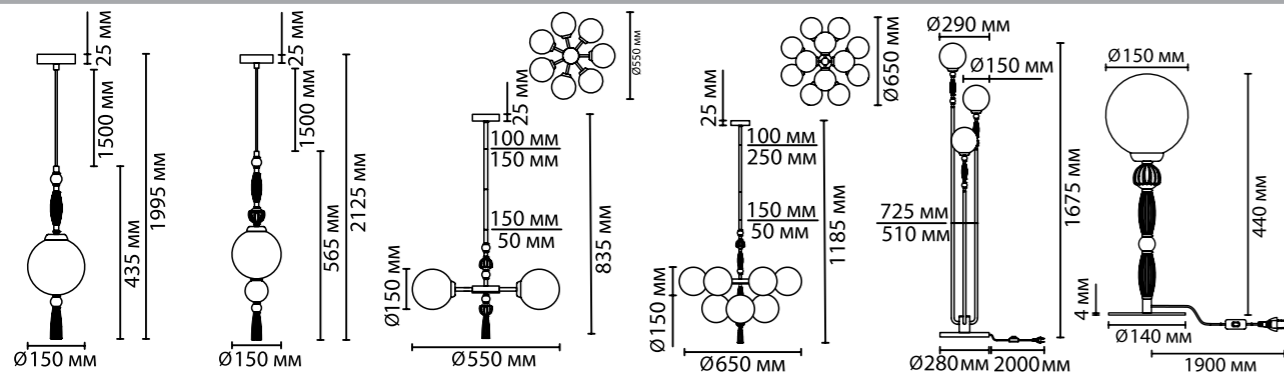

5405/1A

5405/7

5405/12

5405/3F

5405/1T

5405

арматура
покрытие
декор

плафон
ламп в комплекте

металл
золотой
керамика, серый, черный, светло-зеленый, коричневый,
голубой
стекло, белый матовый
нет

5405/1