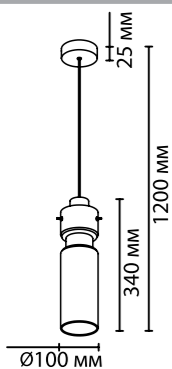

5057/1, 5057/1A, 5057/1B

1 x E27 x 40W
крепеж: планка