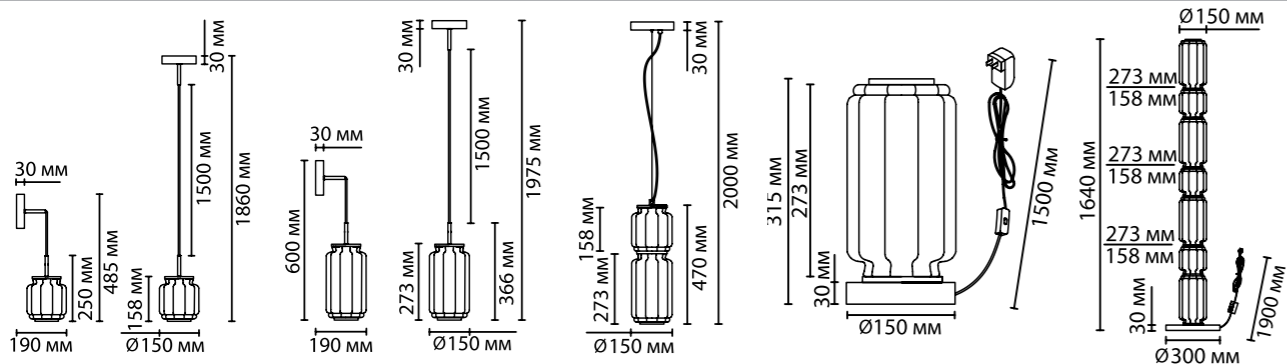

5429/5WL

5429/10TL

Exclusive

JAM

Exclusive

5408

арматура металл
покрытие черный матовый
плафон акрил, стекло дымчатый
ламп в комплекте есть, LED, 3000K, теплый свет

5408/5L 1 × LED × 5W, 304 lm крепеж: планка	5408/11L 1 × LED × 11W, 720 lm крепеж: планка	5408/20L 1 × LED × 20W, 1480 lm крепеж: планка	5408/10TL 1 × LED × 10W, 700 lm выкл. на шнуре	5408/53FL 1 × LED × 53W, 3200 lm выкл. на шнуре
--	--	---	---	--