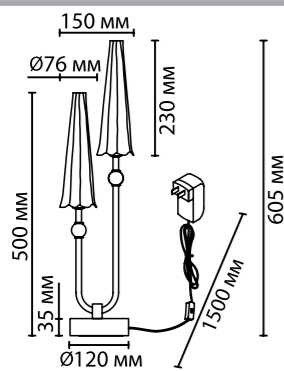

5429

арматура металл
покрытие черный матовый
декор хром
плафон акрил, стекло прозрачный
ламп в комплекте есть, LED, 3000K, теплый свет

5429/10TL
1×LED×10W, 720 lm
выкл. на шнуре