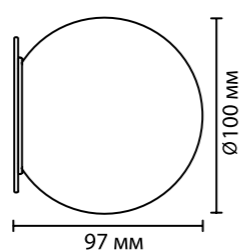

металл
под латунь
алебастр
есть 3000/4000К, переключатель цветовой
температуры

6685/10WL
1×LED×12W, 900 lm
крепеж: планка

6685/15WL
1×LED×18W, 1350 lm
крепеж: планка

6684/5CL
1×LED×8W, 640 lm
крепеж: планка