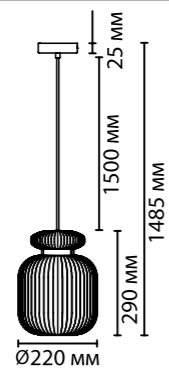

5042

арматура
покрытие
декор
плафон
ламп в комплекте

металл
античная бронза, черный, белый
экокожа, коричневый, черный, белый
стекло, дымчатый, янтарный, белый
нет