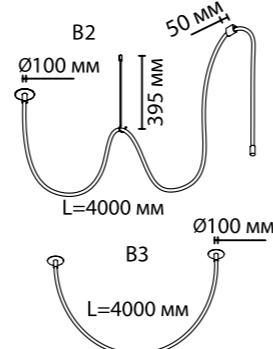

4391

арматура металл
покрытие черный
плафон акрил, нейлоновая оплетка под канат
ламп в комплекте есть, LED, 4000К, дневной свет

4391/40L
1 × LED × 40W, 1580 lm
крепёж: планка

4391/30L
1 × LED × 30W, 1200 lm
крепёж: планка