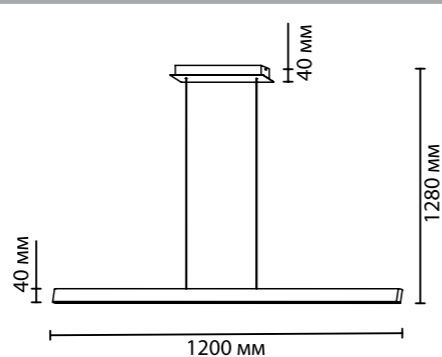

металл
брашированный черный
черный
есть, 3200K, теплый свет

6683/103L

1 × LED × 95W, 9270 lm
крепёж: планка

6683/77L

1 × LED × 70W, 6930 lm
крепёж: планка

6683/38L

1 × LED × 30W, 3420 lm
крепёж: планка

ODEON LIGHT