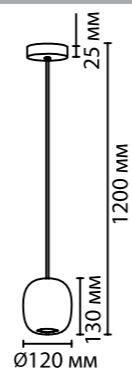

**5053/1A, 5053/1B,
5053/1C 5053/1G**
1 × GU10 × 4W
крепеж: планка

ODEON LIGHT

OVALI

NEW

Линия Ovali — это необычайно красивая коллекция подвесов и люстр на их основе. Нежные трендовые оттенки подвесов поражают своей гармоничностью и сочетаемостью, несмотря на разные группы цветов: светло-терракотовый, серый, слоновой кости, приглушенные оттенки голубого, зеленого и светло-фиолетового. Металлические плафоны с округлыми формами 2-х видов сейчас популярны и востребованы. Используется сменная лампа GU10 LED. Дополнительные отдельные базы черного цвета (потолочный крепеж в комплекте) могут использоваться для установки подвесов Ovali.