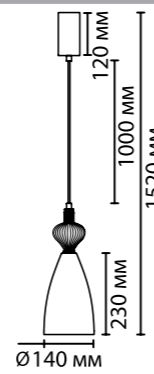

**5045/12LC,
5046/12LC**
1 x LED x 12W, 1400 lm
крепеж: планка

ODEON LIGHT

L-VISION COLLECTION

PALLETA

NEW

Линия Palleta — это торжество классики и современности: керамика, стекло и светодиодный источник света. Буйство красок, форм и фактур в сочетании со сдержанным и минималистичным LED элементом. Это настоящее отражение современности в коллекции Palleta, так дизайнеры называют цветовой «веер». Подвесы в различных цветовых сочетаниях стекла и керамических элементов прекрасны как в единичном, так и в композиционном решении. Цветовая температура LED 4000К (дневной свет), проходя через цветное стекло, дает приятный рассеянный свет.