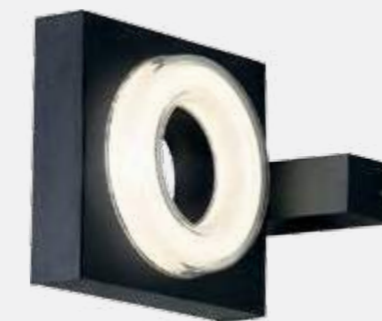

6653/10GA
IP65

6653/10GL
IP65

- 6653/10GL**
1 × LED × 10W, 250 lm
крепёж: основание

NATURE COLLECTION

ODEON LIGHT

VART NEW

угол поворота 350°

6654/5WL акриловое кольцо с одной стороны
IP54