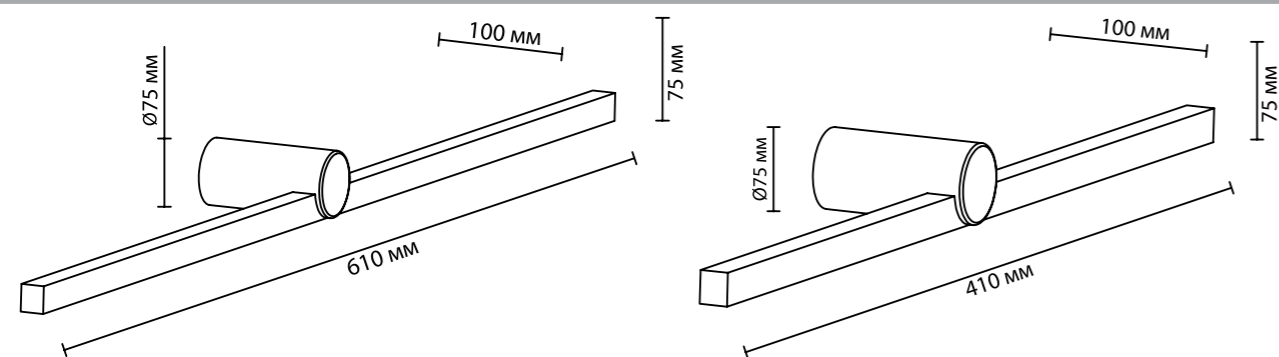

6623/8WL, 6624/8WL

6623

IP 54

арматура металл
покрытие черный, белый
плафон рассеиватель — акрил
лампы в комплекте есть, LED, 4000K, дневной свет

6623/12WL, 6624/12WL