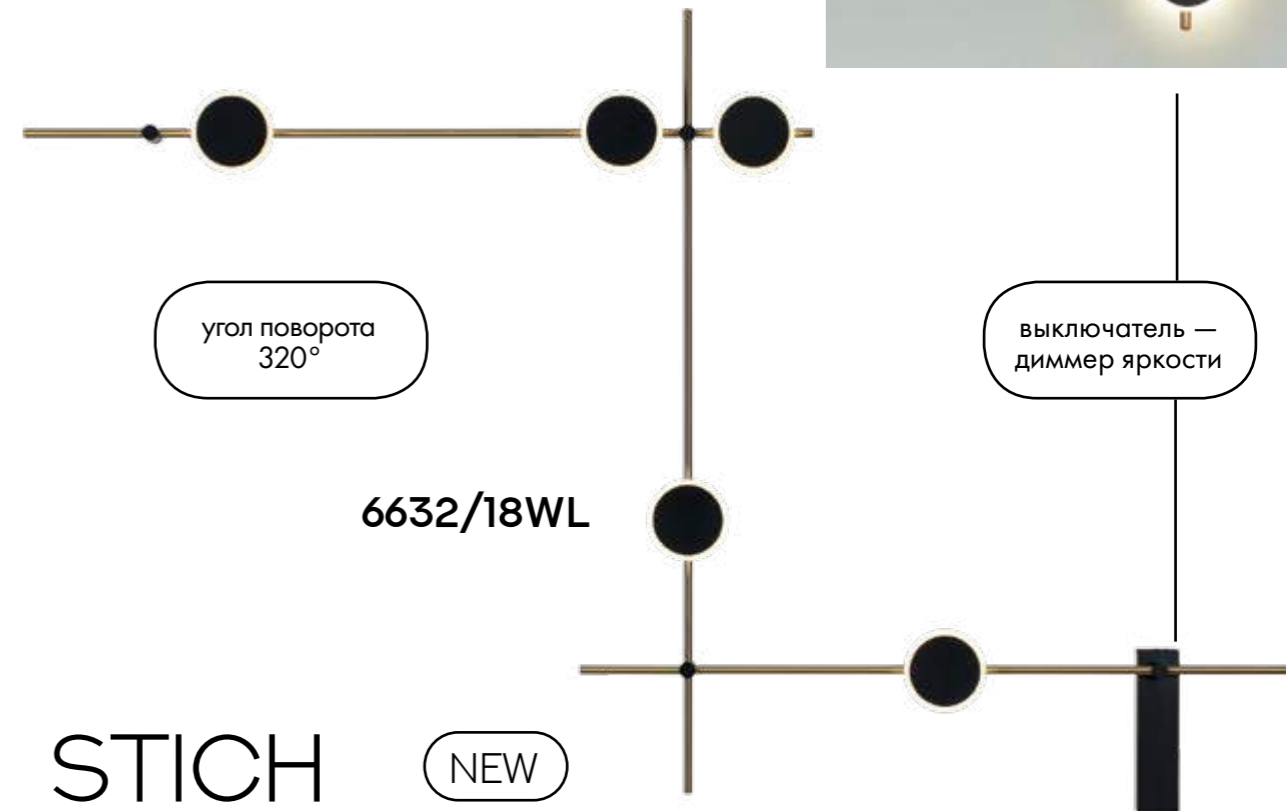

6632

арматура металл
покрытие черный, античная бронза
плафон рассеиватель — акрил
ламп в комплекте есть, LED, 3000K, теплый свет

6632/15WL

1 × LED × 15W, 750 lm
крепеж: планка
выкл. на корпусе

6632/18WL

1 × LED × 18W, 900 lm
крепеж: планка
выкл. на корпусе

6667/12WL

1 × LED × 12W, 1378 lm
крепеж: планка

ODEON LIGHT

FLAVIO NEW

Flavio — модулируемый настенный светильник отраженного света для разных конфигураций — от прямой линии до геометрично изогнутой инсталляции, благодаря поворотным элементам на 320°. Выключатель-диммер яркости находится на корпусе. Stich — светильник отраженного света с гибким элементом, максимальный изгиб которого 120° (плавный угол сгиба). Его можно разместить в углу помещения, на других изогнутых поверхностях, а также в интересных световых композициях.

6632/15WL

STICH NEW

6667/12WL

HIGHTECH COLLECTION