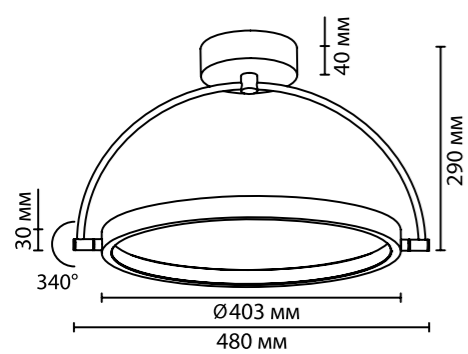

6627

арматура металл
покрытие античная бронза, хром
плафон акрил
ламп в комплекте есть, LED, 3000K, теплый свет

6627/36CL
1 × LED × 36W, 1740 lm
крепеж: планка