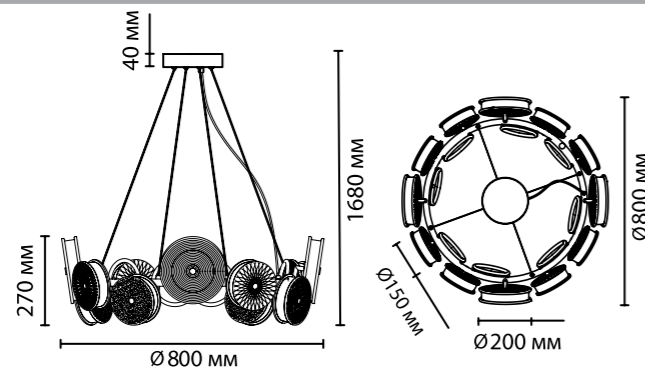

5412

арматура
покрытие
плафон
ламп в комплекте

металл
золотой, хром
стекло, разноцветный
есть, 4000К, дневной свет