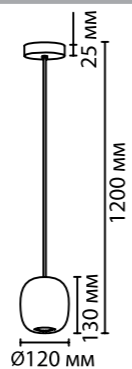

**5060/1BA, 5060/1CA, 5060/1DA,
5060/1GA, 5060/1EA**

1 x GU10 LED x 4W
крепеж: планка

ODEON LIGHT

PENDANT COLLECTION

COCOON

NEW

Линия Cocoon — трендовая коллекция подвесов и люстр на их основе. Популярная округлая форма металлических плафонов придает особую актуальность подвесам. Сочетание форм и различных цветов подвесов дает возможность создавать красивые композиционные решения. Цветовая гамма светильников отвечает самым актуальным трендам колористики: классический матовый черный, глубокие оттенки шоколадного и синего, «пыльный» зеленый и благородный цвет слоновой кости.

В линии используется сменная лампа GU10 LED.

5060/1BA

5060/1DA

5060/1GA

5060/1EA