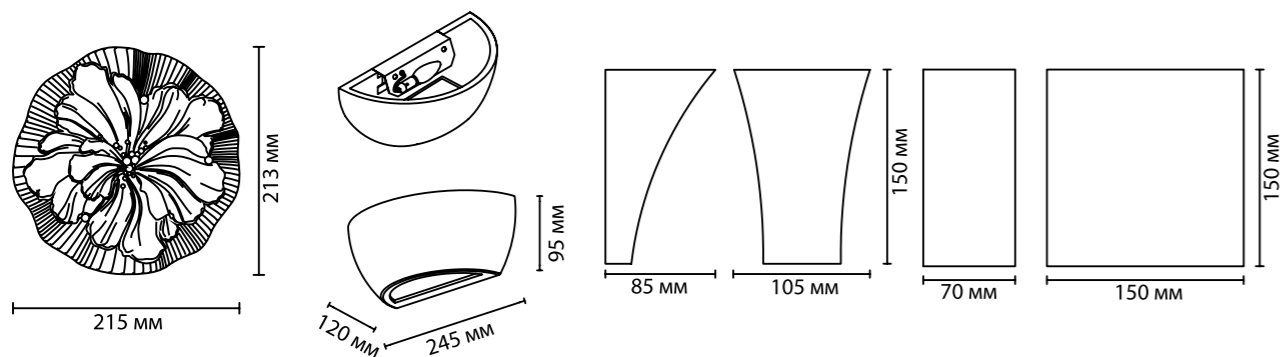

6614/8WL NEW

6614

арматура металл
покрытие белый
плафон гипс, акрил, стекло
ламп в комплекте нет; есть, LED, 3000K для 6614/8WL