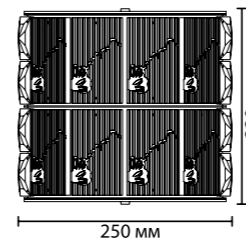

5070/2W
2 × E14 × 40W
крепеж: планка