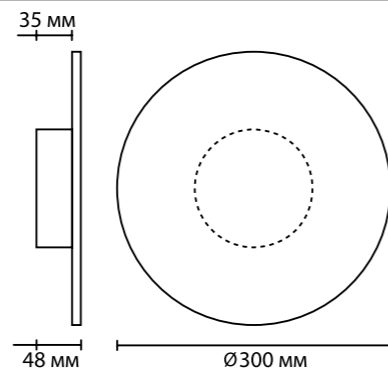

6680/12WL

6627

арматура металл
покрытие античная бронза, хром
плафон акрил
ламп в комплекте есть, LED, 3000K, теплый свет

6627/36CL
1 × LED × 36W, 1740 lm
крепеж: планка

6627/9WL, 6628/9WL
1 × LED × 9W, 555 lm, 656 lm
крепеж: планка