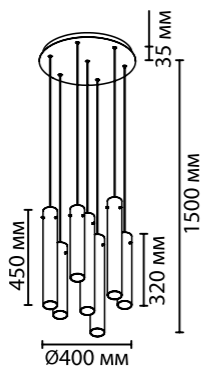

5061/32LA

1 x LED x 32W, 3064 lm
крепёж: планка