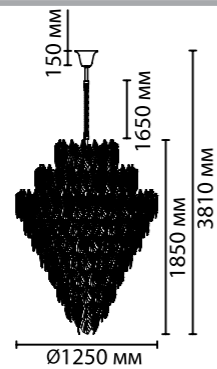

5052

арматура
покрытие
декор
плафон
лампы в комплекте

металл
золотой
металл, золотой
керамика, белый; текстурное стекло, полупрозрачный
нет