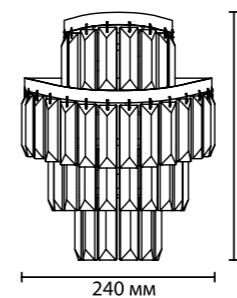

5073/2W

2 × E14 × 40W
крепеж: планка