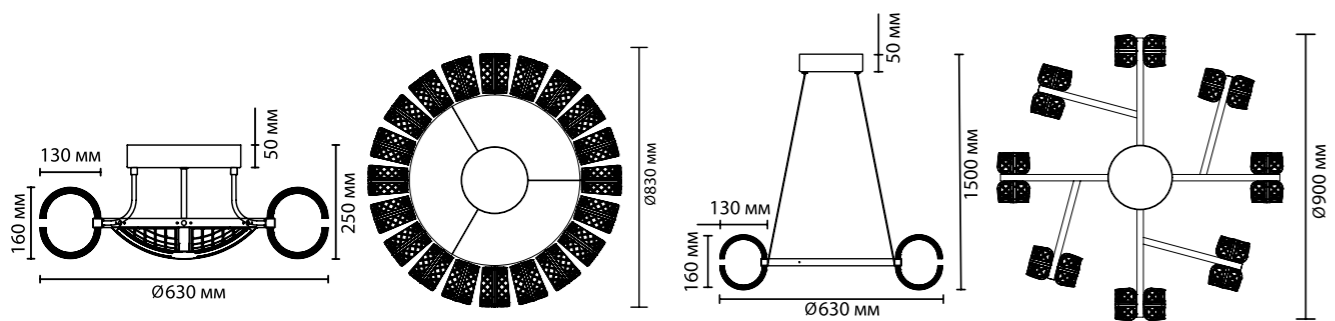

5029

арматура металл
покрытие хром
плафон акрил, прозрачный с орнаментом
ламп в комплекте есть, 4000К, дневной свет