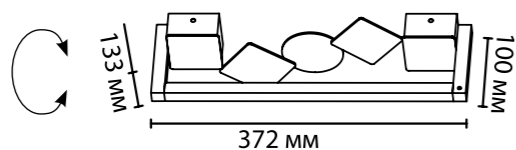

6690

арматура покрытие металл
брашированная латунь, чёрный полированный, чёрный «ice glass» (треснутый лёд)

плафон акрил
ламп в комплекте есть, LED 3000K, теплый свет, CRI = 90