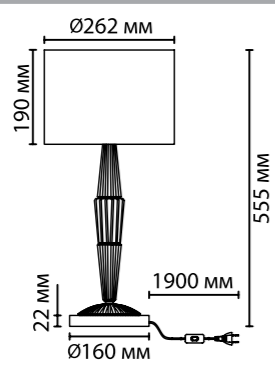

Latte

NEW

Latte — линия керамических светильников, выполненных в модных кофейных оттенках. Керамические детали украшены гофрированным узором, который повторяется в оригинальных абажурах кремового цвета. Линия пополнилась подвесным светильником и двумя роскошными торшерами с металлическим столиком и без. Один торшер с USB зарядкой, которая расположена под столиком для наибольшего комфорта в использовании. Оба торшера украшены изящной керамической кисточкой, которая выполняет функцию выключателя.

5403

арматура
покрытие
декор

плафон
ламп в комплекте

металл
под латунь
керамика, светло-коричневый, кофейный /
подвески молочный, черный
ткань, кремовый
нет

ODEON LIGHT *Exclusive*

CLASSIC COLLECTION

5403/1
1 × E14 × 40W
крепёж: планка

5403/1T
1 × E27 × 60W
выкл. на шнуре

5403/1F
1 × E27 × 60W
выкл. — цепочка

5403/1FA
1 × E27 × 60W
выкл. — цепочка

5403/1

NEW

5403/1T

5403/1FA

NEW

5403/1F

NEW

зарядка
USB

Exclusive