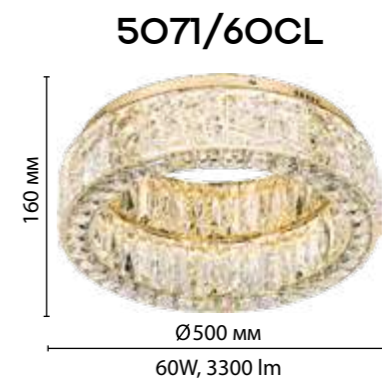

Драйверы от колец устанавливаются в базы для композиций

5071/2R
для композиции на 2 кольца

5071/3R
для композиции на 3 кольца

Ø500 мм
60W, 3300 lm