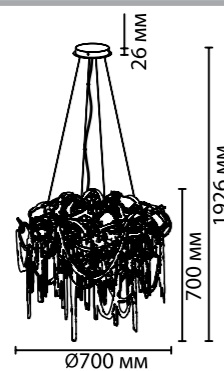

5065/65L

5065/23WL

Возможность горизонтальной и вертикальной установки

5065/17WL

Возможность горизонтальной и вертикальной установки

5067

арматура металл
покрытие черный
плафон декоративные цепочки, черный
ламп в комплекте нет