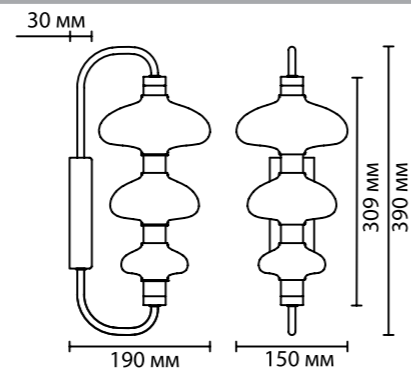

5411/9WL
1×LED×9W, 500 lm
крепеж: планка

ODEON LIGHT *Exclusive*

MODERN COLLECTION

Amore

Элегантные пузырьки из разноцветного стекла нанизаны на стержень с LED источником света, внизу композицию дополняет стеклянный плафон равномерно рассеивающий свет — это подвесы линии Amore. Красиво сочетая их между собой можно создавать уникальные композиции в интерьере. Трио светильников дополняет новинка — оригинальное бра в стиле ретрофутуризм.