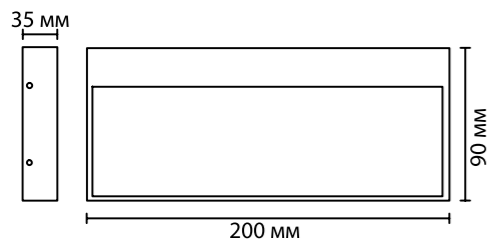

6650

IP 54

арматура металл
покрытие черный матовый
плафон акрил, металл
ламп в комплекте есть, LED, 4000К, дневной свет

ODEON LIGHT

NATURE COLLECTION

6649/5WL
IP54