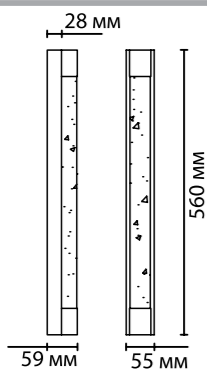

6680

арматура
покрытие
плафона
ламп в комплекте

металл
античная бронза, брашированный черный
хрусталь
есть, LED, 4000K дневной свет

6680/12WL, 6681/12WL
1 × LED × 12W, 600 lm
крепеж: планка