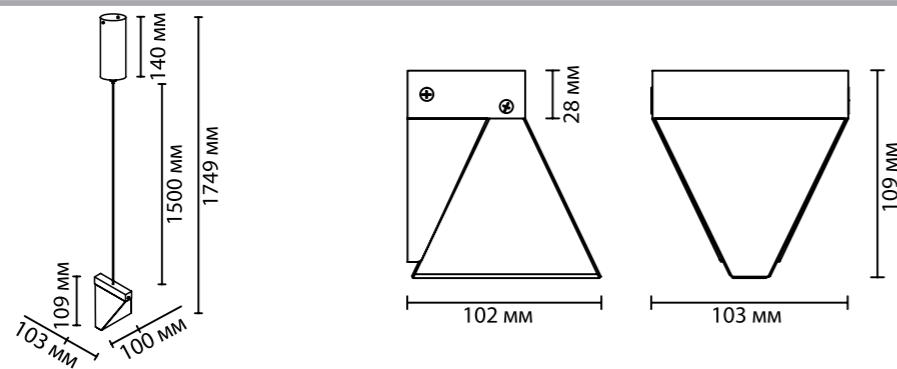

6678/5L

6677/5L

6678/5WL

6677/5WL

6677

арматура металл
покрытие латунь, тёмная брашированная латунь
плафона хрусталь
ламп в комплекте есть, LED, 4000K дневной свет

6677/5L, 6678/5L
1×LED×5W, 320 lm
крепёж: планка