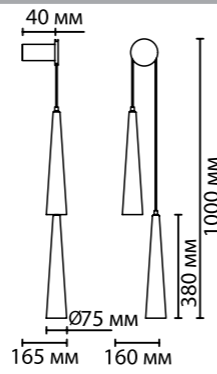

5043

арматура
покрытие
декор
плафон
ламп в комплекте

металл
глянцевое золото, глянцевый темный хром
глянцевое золото, глянцевый темный хром
стекло, прозрачный
есть, 3000K, теплый свет

5043/12L, 5044/12L
1 x LED x 12W, 1334 lm
крепёж: планка

5043/42L, 5044/42L
1 x LED x 42W, 4167 lm
крепёж: планка

5043/24WL, 5044/24WL
1 x LED x 12W, 2536 lm
крепёж: планка

ODEON LIGHT

L-VISION COLLECTION

LUMP

NEW

Линия Lump — коллекция на основе темы подвесов. Настенный светильник также сделан в стилистике подвесов — два конусообразных прозрачных плафона на разных уровнях на удлиненном проводе. Lump представлен в 2-х глянцевых цветах — черный хром и золотой. Прозрачные большие плафоны-конусы из стекла смотрятся элегантно и стильно с оригинальной полусферической формой LED элемента из акрила. Цветовая температура LED 3000K (теплый свет) комфортно рассеивается сквозь прозрачные стеклянные плафоны.

5043/24WL

5043/42L

5044/12L

5043/12L

5044/24WL

5044/42L