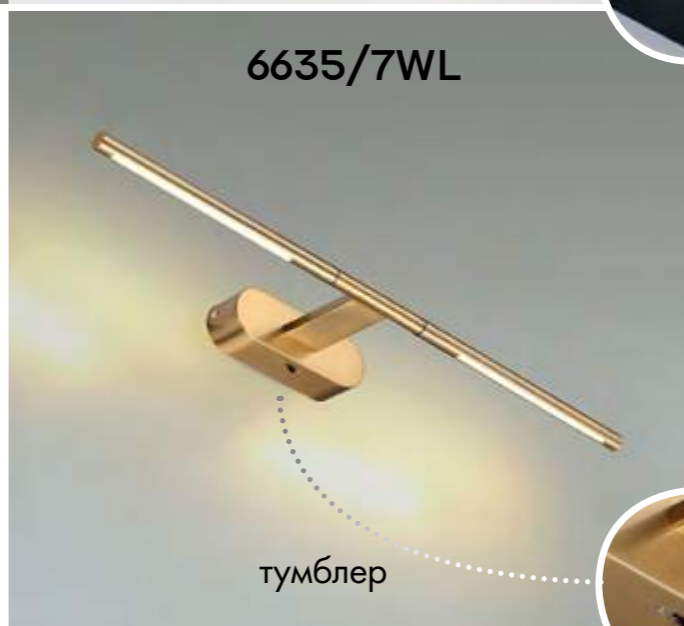

6634/9WL, 6635/9WL

1 × LED × 9W, 480 lm
переключатель — на корпусе
крепёж: планка

ODEON LIGHT

HIGHTECH COLLECTION

6634/7WL

6634/9WL

6635/7WL

тумблер

6632/18WL

1 × LED × 18W, 900 lm
крепеж: планка
выкл. на корпусе

6667/12WL

1 × LED × 12W, 1378 lm
крепеж: планка

ODEON LIGHT

FLAVIO NEW

Flavio — модулируемый настенный светильник отраженного света для разных конфигураций — от прямой линии до геометрично изогнутой инсталляции, благодаря поворотным элементам на 320°. Выключатель-диммер яркости находится на корпусе. Stich — светильник отраженного света с гибким элементом, максимальный изгиб которого 120° (плавный угол сгиба). Его можно разместить в углу помещения, на других изогнутых поверхностях, а также в интересных световых композициях.