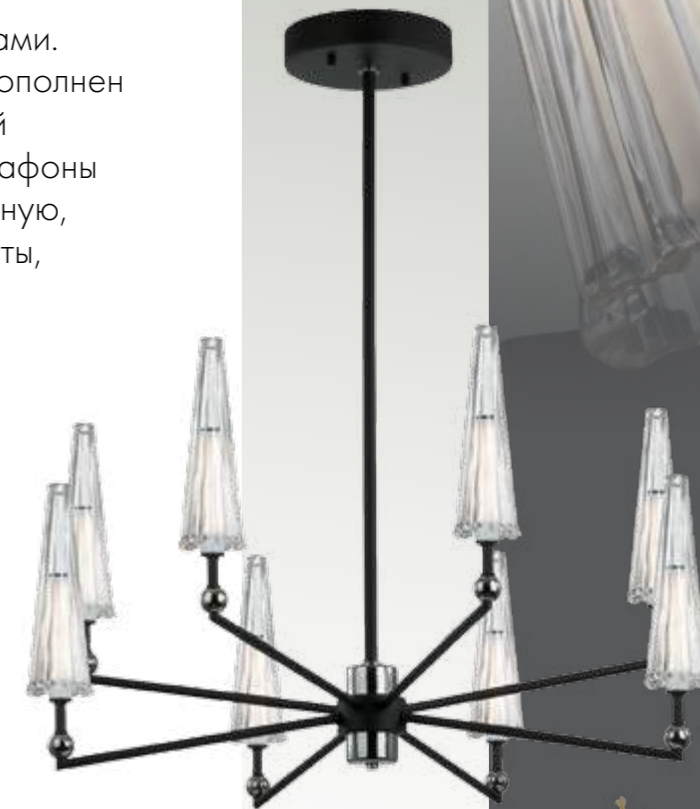

ODEON LIGHT *Exclusive*

MODERN COLLECTION

Fungo

NEW

5429/39L

Минималистичная линия Fungo, вдохновленная природными формами. Строгий черный матовый металл дополнен хромированными шарами. Главный декоративный элемент серии — плафоны из толстого стекла сделанные вручную, их форма кому-то напоминает зонты, а кому-то драпированную ткань. Но на самом деле вдохновением при создании серии Fungo послужили потрясающе красивые формы флоры. Люстра регулируется по высоте с помощью наборной штанги.

5429/5WL