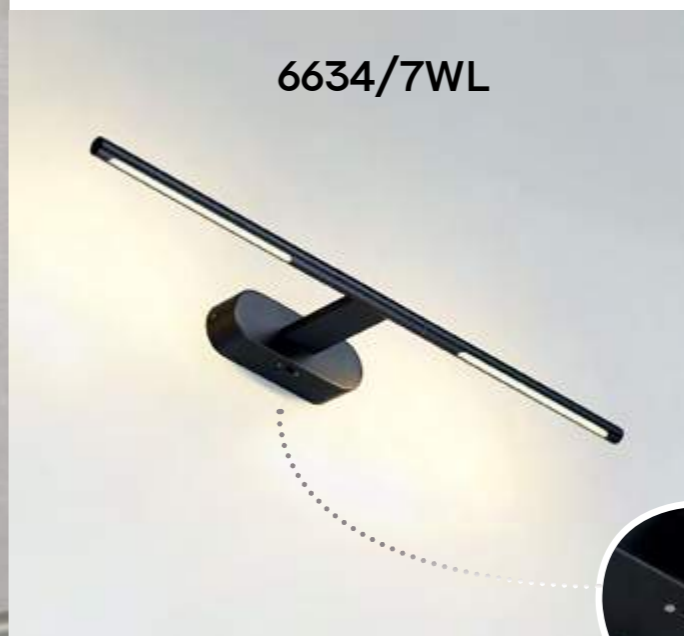

6635/7WL

6634/7WL