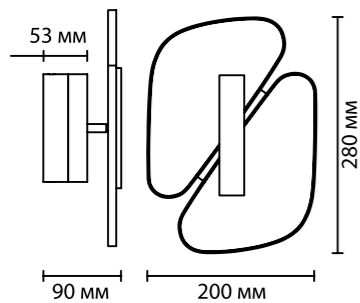

6638

арматура металл
покрытие античная бронза
декор искусственный мрамор
плафон акрил
ламп в комплекте есть, LED, 3000K, теплый свет

6638/10WL
1 × LED × 10W, 660 lm
крепёж: планка