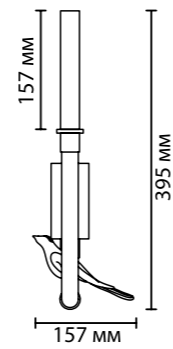

1 x LED x 30W, 1718 lm
крепёж: планка

5431/37L

1 x LED x 37W, 2392 lm
крепёж: планка

5431/6WL

1 x LED x 6W, 216 lm
крепёж: планка

5431/2WL

1 x LED x 2W, 176 lm
крепёж: планка

ODEON LIGHT *Exclusive*