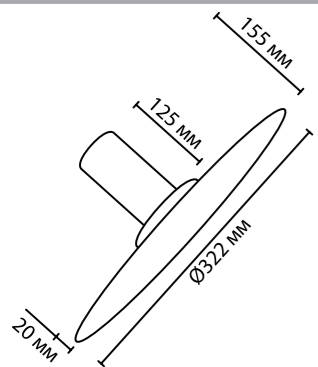

5079/15WL
1×LED×15W
крепёж: планка

HALL COLLECTION

ODEON LIGHT

5078/35WL
ВКЛ. СПОТ

5078/35WL
ВКЛ. СПОТ + РАМКА

5078/35WL
ВЫКЛ.

5078

арматура металл
покрытие черный
плафон натуральный каменный «шпон», stoneflake
ламп в комплекте есть, 3000К, теплый свет