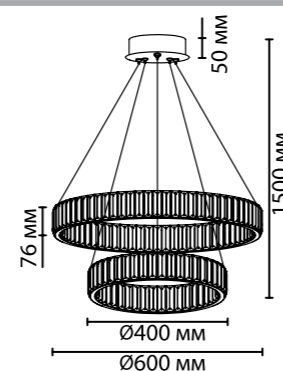

4930/60L

1 × LED × 60W, 6000 lm
крепеж: планка

ODEON LIGHT

L-VISION COLLECTION

ХРУСТАЛЬ
ВЫСОКОГО
КАЧЕСТВА
не тускнеет со временем
и сохраняет свойство преломления —
переливания — долгое время