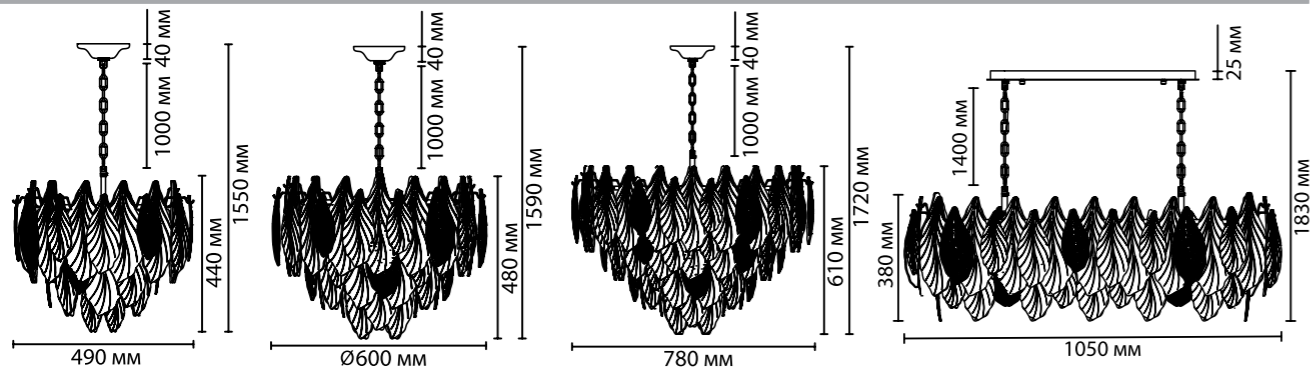

ODEON LIGHT

- **5052/8**
  8 × E14 × 40W
  крепёж: планка
- **5052/15**
  15 × E14 × 40W
  крепёж: планка
- **5052/21**
  21 × E14 × 40W
  крепёж: планка
- **5052/14**
  14 × E14 × 40W
  крепёж: планка

LACE NEW

Линия LACE — невероятной красоты коллекция из стеклянных, ажурных металлических и особенных тонких фарфоровых лепестков. Сочетание материалов и форм придает нежность и утонченность дизайну люстр. Особенно шикарно смотрится большая люстра в диаметре 1,25 м и высотой 3,81 м.