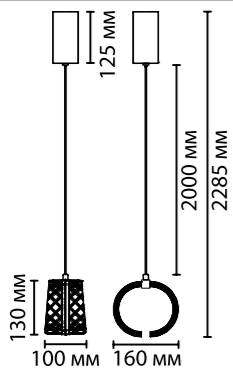

5029

арматура металл
покрытие золото, хром
плафон акрил, прозрачный с орнаментом
ламп в комплекте есть, 4000К, дневной свет

5029/8L, 5030/8L
1 x LED x 8W, 448 lm, 423 lm
планка/встраиваемый