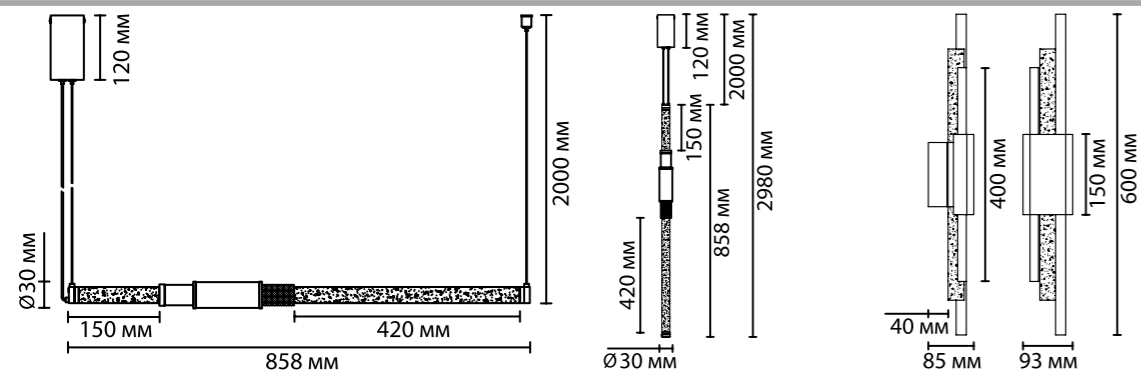

4360/14L

NEW

4361/14L

NEW

4361

арматура
покрытие
плафон
декор
ламп в комплекте

металл
античная бронза
акрил
мрамор: белый, изумрудный, черный
есть, LED, 3000K, теплый свет