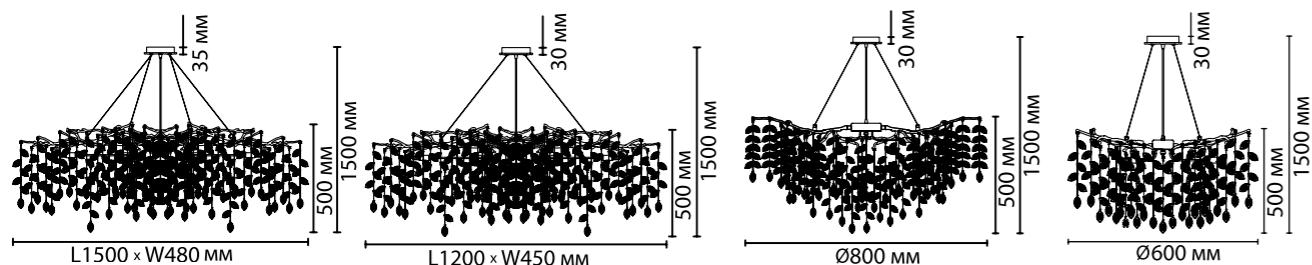

4970

арматура металл, алюминий
покрытие матовый серебристый
плафон хрустальные подвески в виде листьев
ламп в комплекте нет