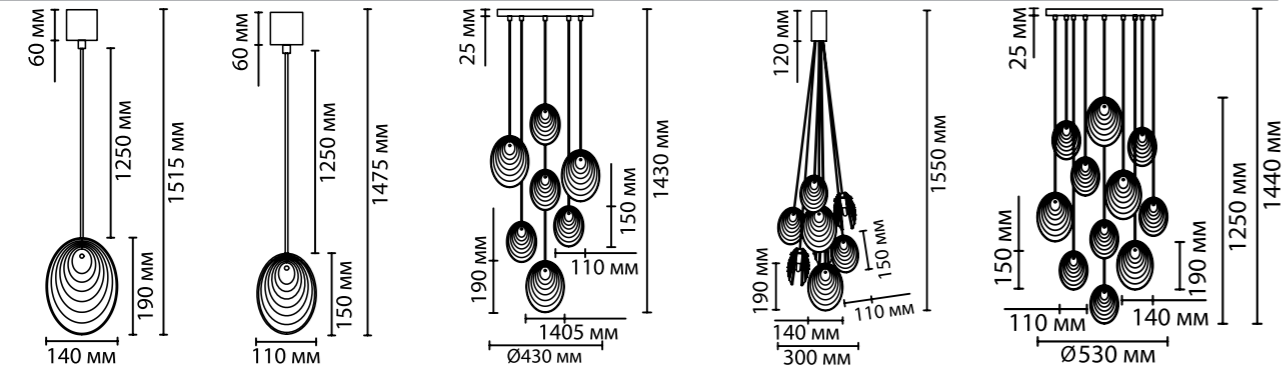

5039

арматура металл
покрытие черный, матовый
плафон стекло, «жемчужный»
ламп в комплекте нет