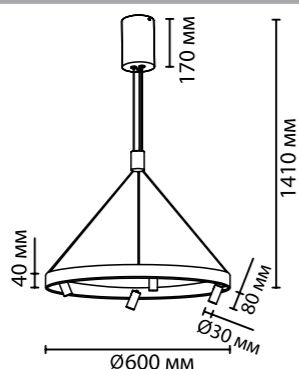

6683/77L

1 × LED × 70W, 6930 lm
крепёж: планка