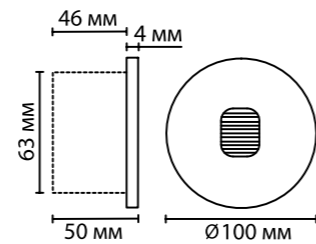

6650

IP 54

арматура металл
покрытие черный матовый
плафон акрил, металл
ламп в комплекте есть, LED, 4000К, дневной свет

ODEON LIGHT

NATURE COLLECTION

6649/5WL
IP54