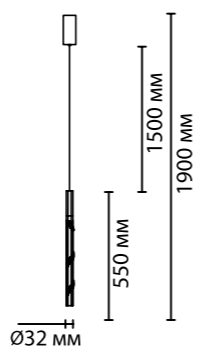

6679/4L
1 × LED × 4W, 240 lm
крепеж: планка