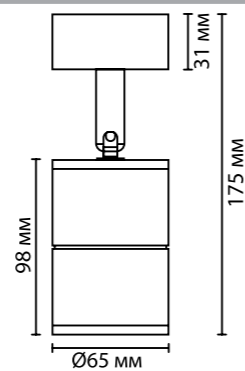

4207/1C
1×LED GU10 × 10W
крепеж: планка

ODEON LIGHT