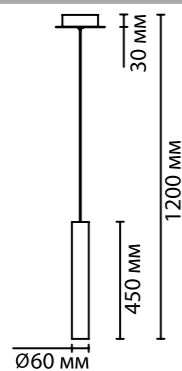

5061/5L, 5061/5LA, 5061/5LB

1 x LED x 5W, 476 lm, 469 lm, 496 lm
крепёж: планка

5062/5L, 5062/5LA, 5062/5LB

1 x LED x 5W, 514 lm, 526 lm, 509 lm
крепёж: планка

ODEON LIGHT

SHINY

NEW

Линия Shiny — коллекция светодиодных элегантных стеклянных подвесов в 3-х градиентных цветах — янтарный, дымчатый и черный. Оригинальность дизайна моделей состоит в том, что внутри стеклянного плафона находится металлическая трубка цвета никель с LED источником. Красивое наложение цветов металла и стекла и дает изысканный эффект этого сочетания. Стеклянные плафоны-трубки имеют две длины: 320 мм и 450 мм, что позволяет создавать красивые разноуровневые композиции.