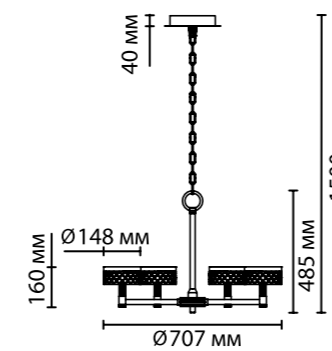

5032/8WL

5032/7TL

5032/48L

5032/36L

5032/36L

1 x LED x 36W, 2596 lm
крепеж: планка

5032/120L

L-VISION COLLECTION