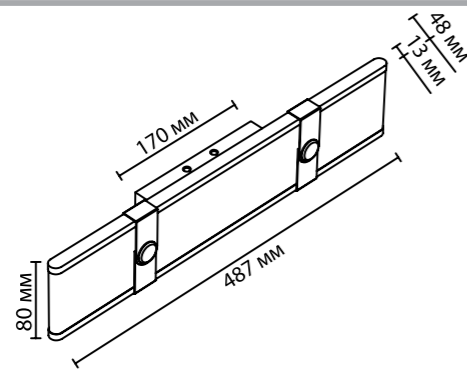

6629/25WL, 6630/25WL
1 × LED × 25W, 555 lm, 650 lm
крепёж: планка

6630/36L
1 × LED × 36W, 796 lm
крепёж: планка

ODEON LIGHT

HIGHTECH COLLECTION

6630/36L

6631

арматура металл
покрытие черный матовый
плафон акрил
ламп в комплекте есть, LED, 3000K, теплый свет