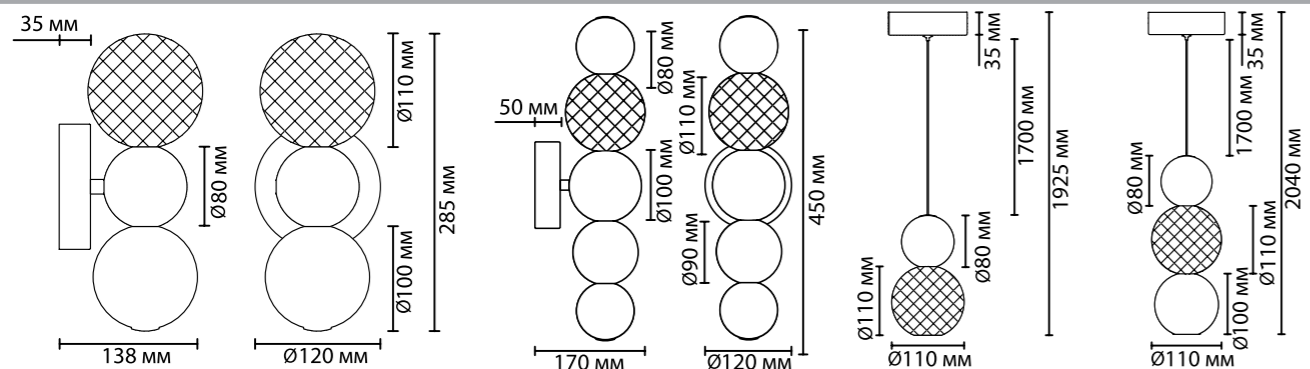

5007

арматура
покрытие
декор
плафон
лампы в комплекте

металл
хром, золотой
металл, хром, золотой
акрил/металл, прозрачный/хром, золотой
есть, 4000K, дневной свет