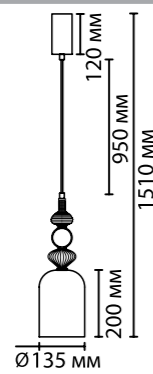

**5045/12LA,
5046/12LA**
1 x LED x 12W, 1400 lm
крепеж: планка