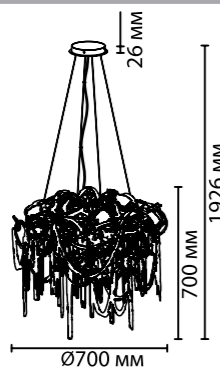

5066/4W

5066/6

5066/12

5066/10

5066

арматура металл
покрытие бронзовый
плафон декоративные цепочки, коричневый
ламп в комплекте нет

5066/6
6 x G9 x 40W
крепеж: планка

5066/12
12 x G9 x 40W
крепеж: планка