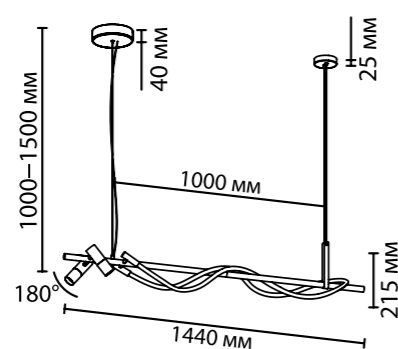

4391/30L
1 × LED × 30W, 1200 lm
крепёж: планка