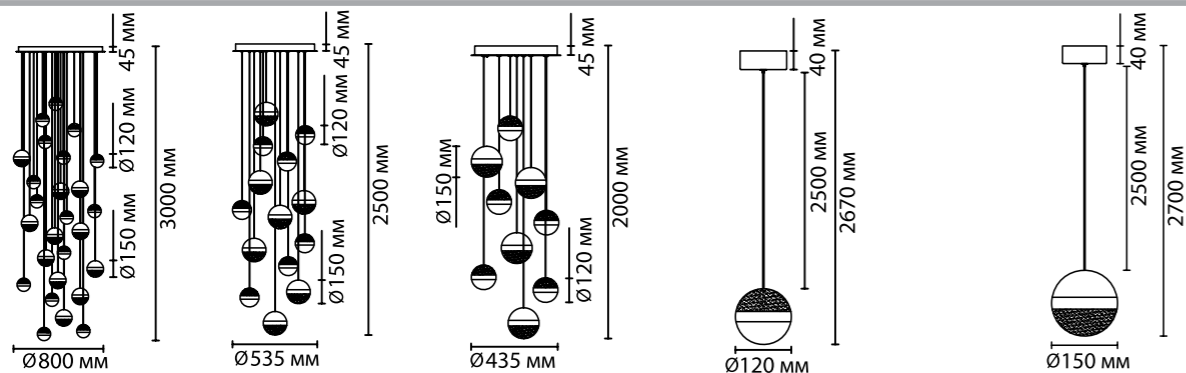

5036

арматура металл
покрытие античная бронза, черный, никель, античная бронза/никель
плафон акрил, прозрачный, молочный
лампы в комплекте есть, 4000K, дневной свет

5036/232L LED × 232W, 11 250 lm
крепеж: планка

5036/132L LED × 132W, 6600 lm
крепеж: планка

5036/84L LED × 84W, 4800 lm
крепеж: планка

5036/9L, 5037/9L 1 × LED × 9W, 480 lm
крепеж: планка

5036/12L, 5037/12L, 5075/12L 1 × LED × 12W, 600 lm
крепеж: планка

ODEON LIGHT

L-VISION COLLECTION

5036/12L