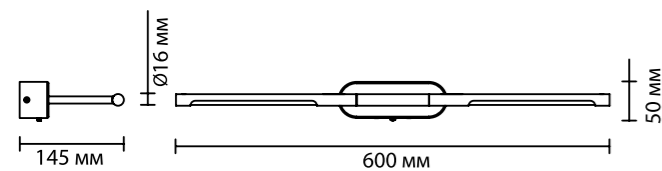

6634/7WL, 6635/7WL

1 × LED × 7W, 420 lm
переключатель — на корпусе
крепёж: планка

6634/9WL, 6635/9WL

1 × LED × 9W, 480 lm
переключатель — на корпусе
крепёж: планка

ODEON LIGHT

HIGHTECH COLLECTION