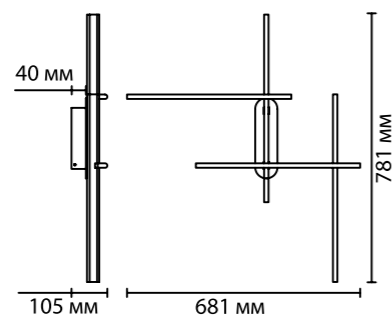

3890/36WLP

1 × LED × 36W, 1900 lm
крепёж: планка