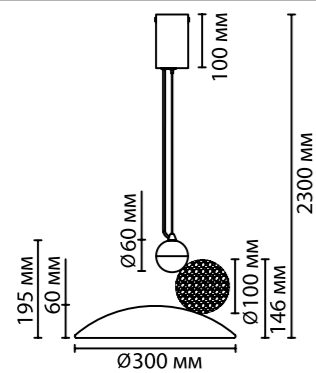

6625/2W

6626

арматура металл
покрытие черный, бежевый, золотой
плафон металл, рассеиватель — акрил
декор травертин, металл
лампы в комплекте есть, 3000K, теплый свет; нет для 6625/2W