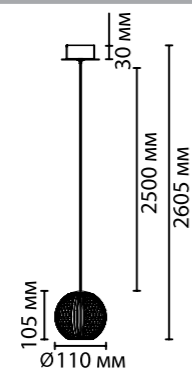

5008/5LA

5007/5LA

5007

арматура металл
покрытие золото, хром
плафон акрил, прозрачный
ламп в комплекте есть, 4000К, дневной свет