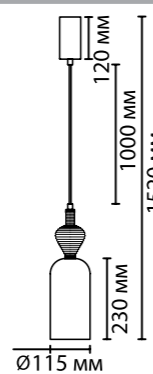

**5045/12LB,
5046/12LB**
1 x LED x 12W, 1400 lm
крепеж: планка