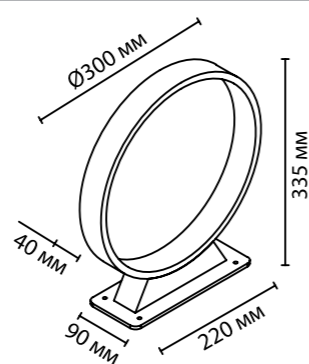

6615

IP 65

арматура металл
покрытие черный матовый
плафон металл
ламп в комплекте есть, LED, 3000K, теплый свет