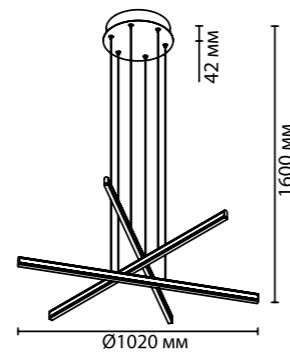

NEW

3890

арматура
покрытие
плафон
ламп в комплекте

металл
черный
акрил
есть, 4000K, дневной свет
есть, 3000K/4000K через переключатель, для настенных

1 × LED × 20W, 1100 lm
крепёж: планка

1 × LED × 36W, 1900 lm
крепёж: планка

3890/48L

1 × LED × 48W, 2400 lm
крепёж: планка

ODEON LIGHT

RUDY

Линия Rudy — стильная геометрия мегаполиса из четких перекрещенных линий. Отраженный свет настенных светильников создают эффект ореола, будто таинственный силуэт парит над поверхностью стены. Высококачественные светодиоды и акрил в качестве рассеивателя, а теперь еще добавлен переключатель цветовой температуры 3000K/4000K для настенных светильников — все это делает светильники Rudy популярными и современными.

NEW

переключатель
цветовой температуры
3000K/4000K

для 3890/36WLP и 3890/20WLP

TAO

L-VISION COLLECTION

1 × LED × 96W, 4800 lm
крепёж: планка

1 × LED × 85W, 4200 lm
крепёж: планка

1 × LED × 70W, 3500 lm
крепёж: планка