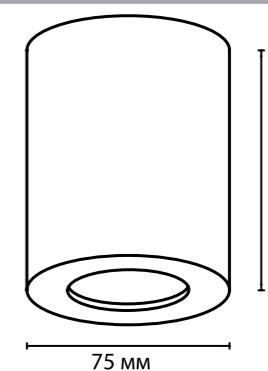

ODEON LIGHT

4205

IP 54

арматура покрытие плафон лампы в комплекте металл белый, черный акрил нет

4205/1C, 4206/1C
1×GU × 50W
крепеж: планка

3572/1C, 3571/1C
1×GU × 50W
крепеж: планка

HIGHTECH COLLECTION

REDO