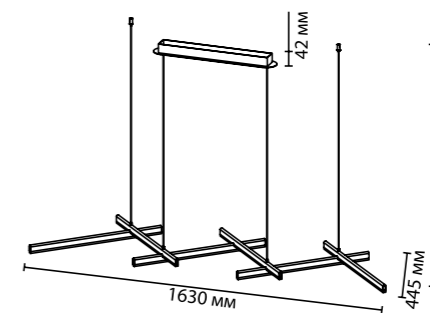

3890/85L

1 × LED × 85W, 4200 lm
крепёж: планка