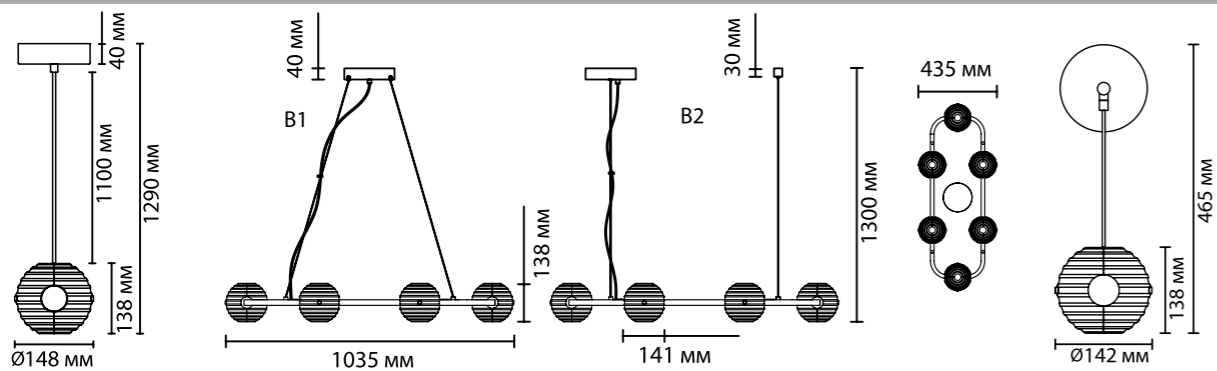

5041

арматура металл
покрытие черный/золотой
плафон стекло, дымчатый
ламп в комплекте есть, 4000К, дневной свет