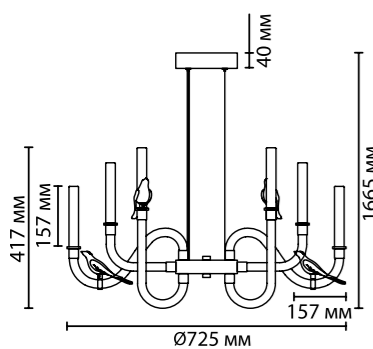

5431/30L

1 x LED x 30W, 1718 lm
крепёж: планка