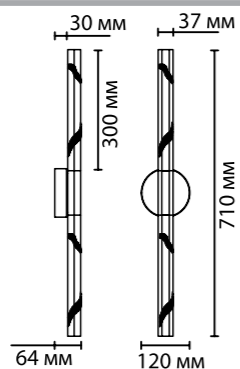

6679/6WL
1 × LED × 6W, 360 lm
крепеж: планка