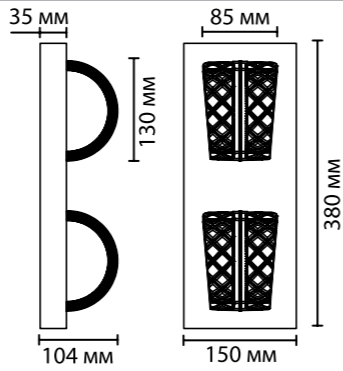

5029/8WL, 5030/8WL
 1 x LED x 8W, 415 lm
 крепеж: планка

ODEON LIGHT

L-VISION COLLECTION

MIRAGE

NEW

2 в 1

2 вида креплений в комплекте

В большой коллекции Mirage 18 моделей разных форм и цветов. Среди них — каскадные люстры высотой 2,6 м, одиночные подвесы и настенные светильники.