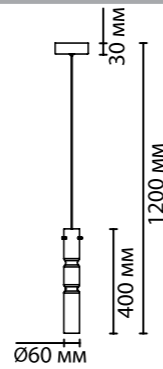

5058/5L, 5058/5LA, 5058/5LB

1 x LED x 5W, 514 lm, 568 lm, 568 lm
 крепеж: планка

5059/5L, 5059/5LA, 5059/LB

1 x LED x 5W, 518 lm, 541 lm, 571 lm
 крепеж: планка

ODEON LIGHT

L-VISION COLLECTION

SCROW

NEW