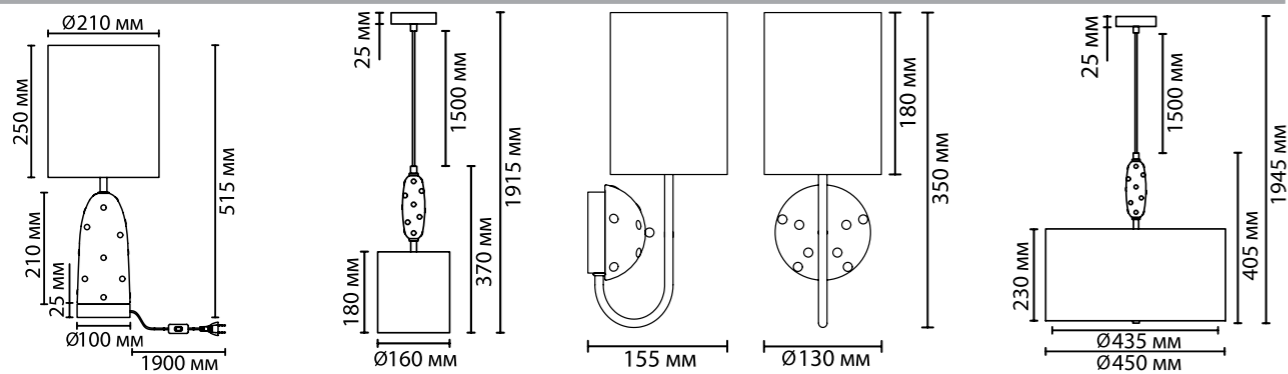

5423

арматура металл
покрытие золотой
декор керамика, молочный, черный
плафон ткань, белый
ламп в комплекте нет

5423/1T, 5424/1T 1×E27×60W выкл. на шнуре
5423/1, 5424/1 1×E14×40W крепеж: планка
5423/1W, 5424/1W 1×E14×40W крепеж: планка
5423/5, 5424/5 5×E14×40W крепеж: планка