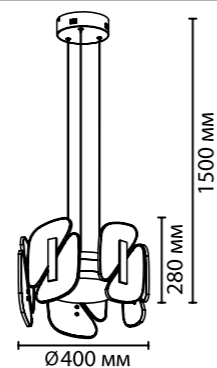

6638/45L
1 × LED × 45W, 2280 lm
крепёж: планка

ODEON LIGHT *Exclusive*

L-VISION COLLECTION

Chiara

NEW

Chiara — легкая воздушная коллекция светильников, где удачно сочетаются технологии и модные тренды. В светильниках используется искусственный мрамор и акриловый рассеиватель в утонченных легких формах, парящих словно крылья бабочки. Обод выполнен в металле цвета античной бронзы с легким брашированием.