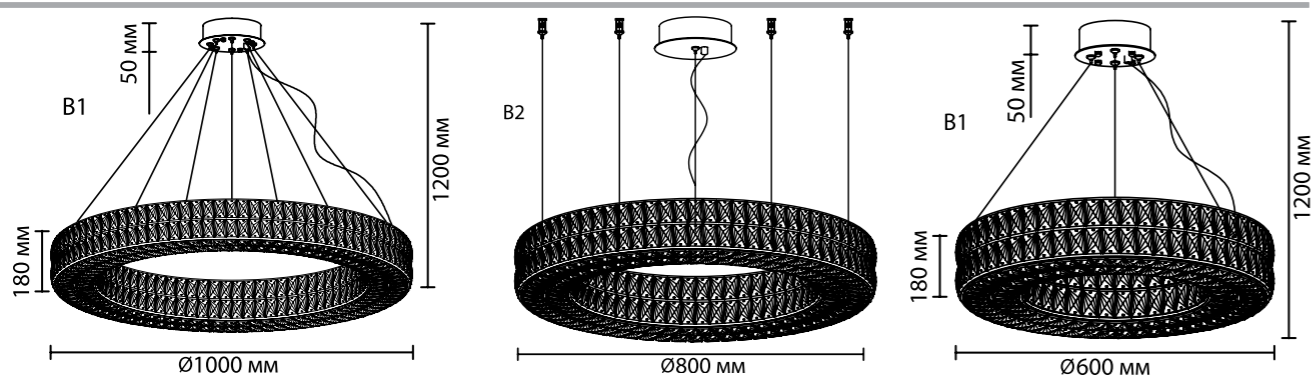

4926/98L

1×LED×98W, 5500 lm
крепеж: планка

4926/85L

1×LED×85W, 4760 lm
крепеж: планка

4926/52L

1×LED×85W, 2900 lm
крепеж: планка

ODEON LIGHT

L-VISION COLLECTION

PANTA NEW

Линия Panta — это брутальная серия колец из высококачественного хрусталя. Массивные светильники будут роскошно смотреться в современных интерьерах. Золотой цвет металлической арматуры усиливает эффект хрустального великолепия.

Кольца диаметром 600, 800 и 1000 мм возможно устанавливать как по отдельности (2 версии положения струн — стандартное и прямое), так и в композиции из 2–3-х колец.

В серии есть настенные светильники прямоугольной и цилиндрической формы, которые дополняют великолепный ансамбль серии.