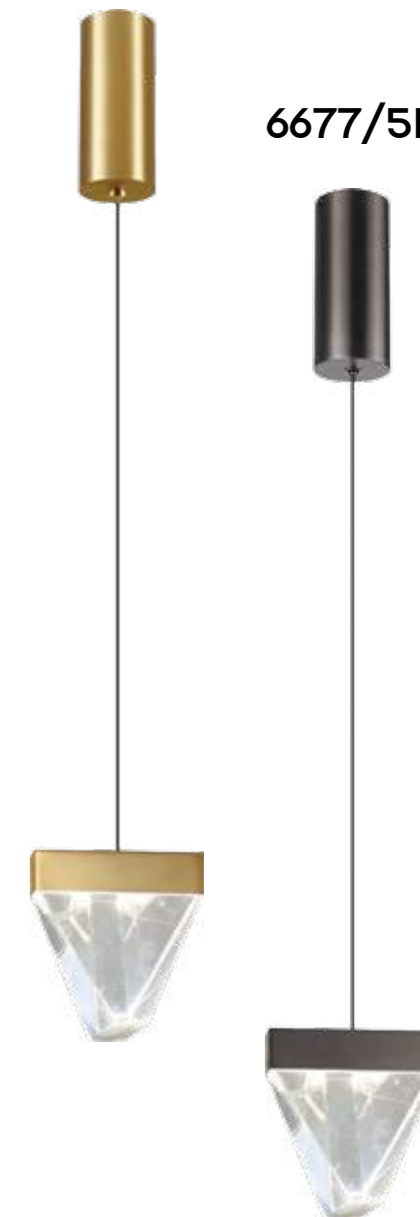

RAY NEW

Линия Ray создана для ценителей хрусталя в современном обрамлении. Грани крупного хрусталя позволяют создавать эффект «разбросанного» свечения, когда свет отражается в разные стороны и создает яркие блики на стенах и потолке. Такой светильник выглядит притягательно даже при выключенном состоянии при естественном освещении.

6678/5L

6677/5L