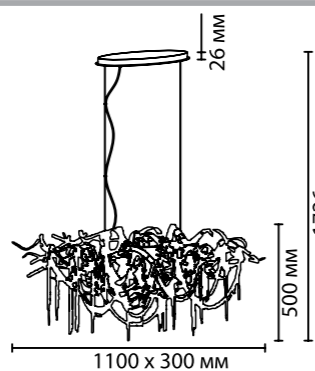

5065/65L

5065/23WL

Возможность горизонтальной и вертикальной установки

5065/17WL

Возможность горизонтальной и вертикальной установки

5067

арматура металл
покрытие черный
плафон декоративные цепочки, черный
ламп в комплекте нет