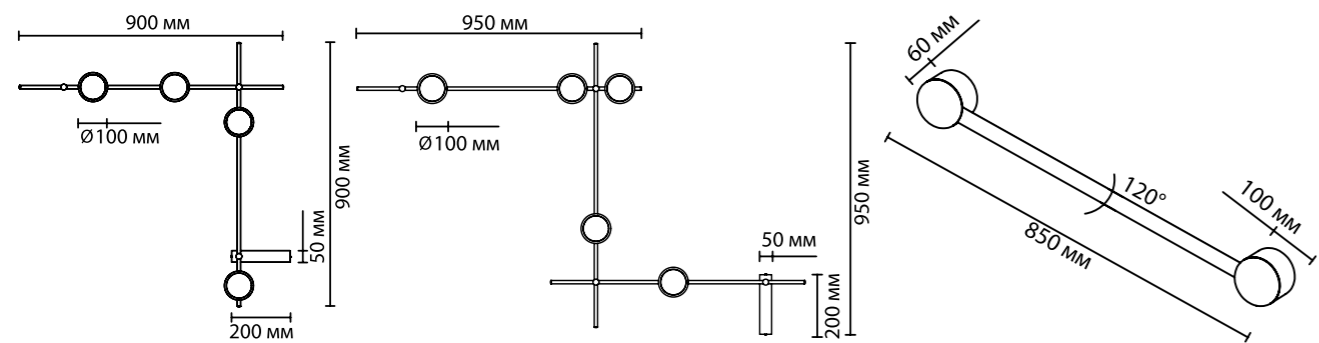

6632

арматура металл
покрытие черный, античная бронза
плафон рассеиватель — акрил
ламп в комплекте есть, LED, 3000K, теплый свет

6632/15WL

1 × LED × 15W, 750 lm
крепеж: планка
выкл. на корпусе

6632/18WL

1 × LED × 18W, 900 lm
крепеж: планка
выкл. на корпусе

6667/12WL

1 × LED × 12W, 1378 lm
крепеж: планка

ODEON LIGHT

FLAVIO NEW

Flavio — модулируемый настенный светильник отраженного света для разных конфигураций — от прямой линии до геометрично изогнутой инсталляции, благодаря поворотным элементам на 320°. Выключатель-диммер яркости находится на корпусе. Stich — светильник отраженного света с гибким элементом, максимальный изгиб которого 120° (плавный угол сгиба). Его можно разместить в углу помещения, на других изогнутых поверхностях, а также в интересных световых композициях.

6632/15WL