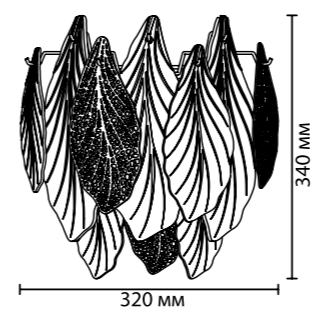

- **5052/3W**
  3 × E14 × 40W
  крепёж: планка

- **5052/8**
- **5052/15**