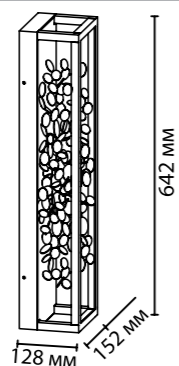

5065/23WL
1×LED×23W
крепеж: планка