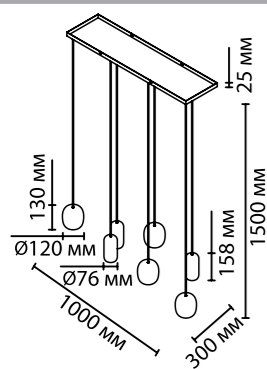

5053/7A
7 × GU10 × 4W
крепеж: планка