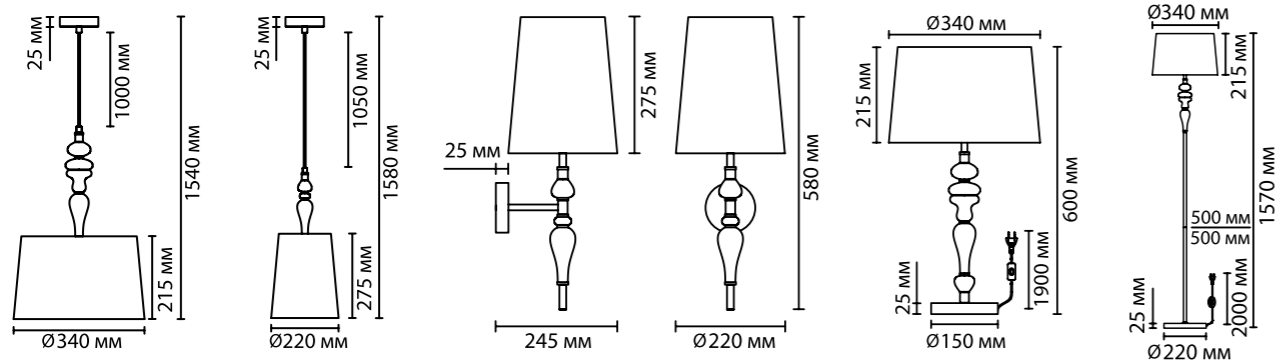

5040/1 1 × E27 × 40W крепёж: планка	5040/1A 1 × E27 × 40W крепёж: планка	5040/1W 1 × E27 × 40W крепёж: планка	5040/1T 1 × E27 × 40W выкл. на шнуре	5040/1F 1 × E27 × 40W выкл. на шнуре
--	---	---	---	---