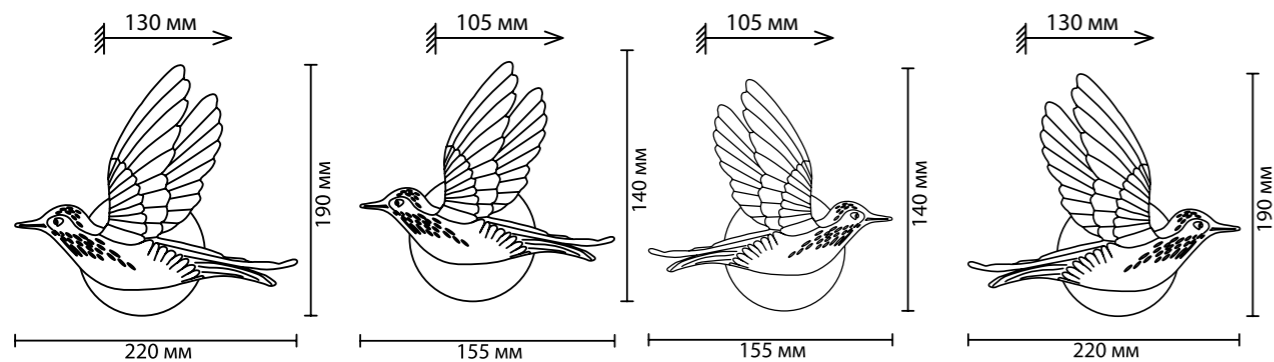

4341

покрытие
декор
плафон
ламп в комплекте

белый
гипс
акрил
есть, 3000К, теплый свет

4341/3WLA
1 × LED × 3W, 122 lm
крепеж: планка

4341/3WL
1 × LED × 3W, 122 lm
крепеж: планка

4310/3WL
1 × LED × 3W, 122 lm
крепеж: планка

4310/3WLA
1 × LED × 3W, 122 lm
крепеж: планка

ODEON LIGHT

HIGHTECH COLLECTION

COLOMBELLA

Теперь можно делать композиции из летящих в обе стороны гипсовых птичек линии Colombella. Светильники прекрасно будут смотреться в виде настенного панно в детской комнате, в спальне, в холле детского заведения. Светильники можно красить в любой цвет.