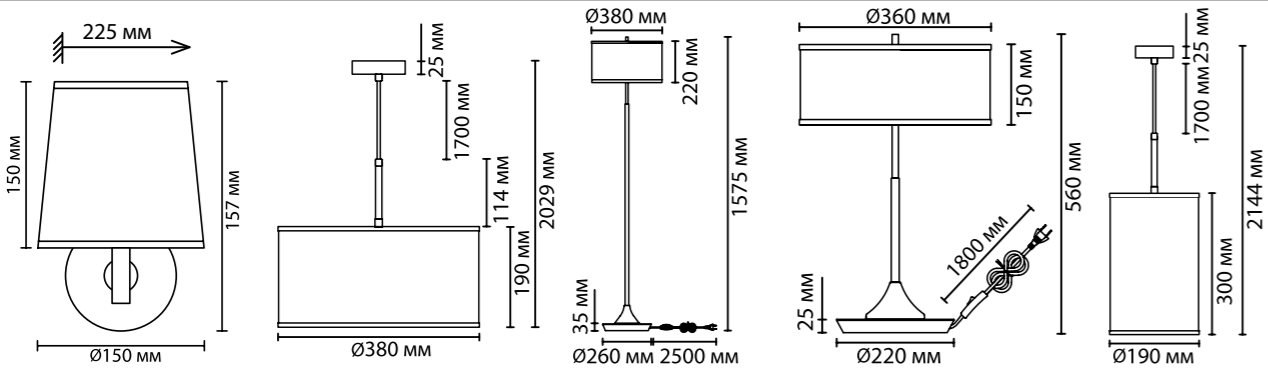

ВЫКЛ. 3000K 6000K

5064/1A
4000K

5064

арматура металл
покрытие черный
плафон абжур, натуральный каменный «шпон» (stone flake)
ламп в комплекте нет

5064/1W 1 × E27 LED × 10W крепж: планка
5064/1 1 × E27 LED × 10W крепж: планка
5064/2F 2 × E27 LED × 10W выкл.на шнуре
5064/2T 2 × E27 LED × 10W выкл.на шнуре
5064/1A 1 × E27 LED × 10W крепж: планка