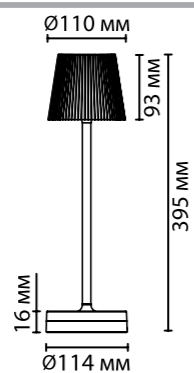

6670

IP 65

арматура металл
покрытие черный матовый
плафон металл, рассеиватель — акрил
ламп в комплекте есть, LED, 3000K, теплый свет

6670/3TL
1 × LED × 3W, 300 lm
выкл. на корпусе

ODEON LIGHT

HIGHTECH COLLECTION

SUNSET NEW

Светильник Sunset подарит незабываемые моменты после захода солнца. Современно смотрится сочетание стильной эргономичной формы и функции Touch dimming — диммирование посредством прикосновения. Его можно использовать без провода от 10 до 14 часов после зарядки в течение 8 часов (10 часов при использовании 100% яркости). Благодаря степени защиты IP65 его можно использовать в открытой зоне в кафе или на придомовой территории.

зарядка лампы на базе