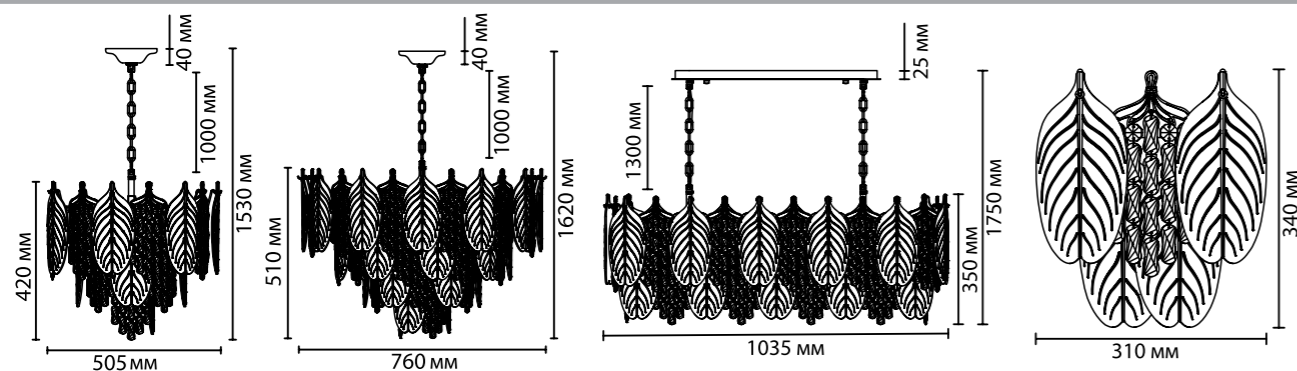

5049

арматура
покрытие
плафон

металл
золотой
текстурное стекло, полупрозрачный; хрустальные
подвески

ламп в комплекте нет

5049/11

11 × E14 × 40W
крепеж: планка

5049/19

19 × E14 × 40W
крепеж: планка

5049/14

14 × E14 × 40W
крепеж: планка

5049/3W

3 × E14 × 40W
крепеж: планка

ODEON LIGHT

HALL COLLECTION

TEARS

NEW

Линия Tears — утонченное сочетание фактурного стекла в виде лепестка и россыпей хрустальных подвесок. В линии представлены нежные и изящные модели: люстры в двух диаметрах, овальная модель, бра и две люстры больших размеров.