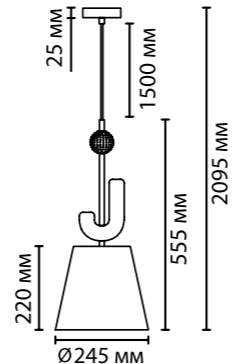

5410/1
1 × E14 × 40W
крепёж: планка