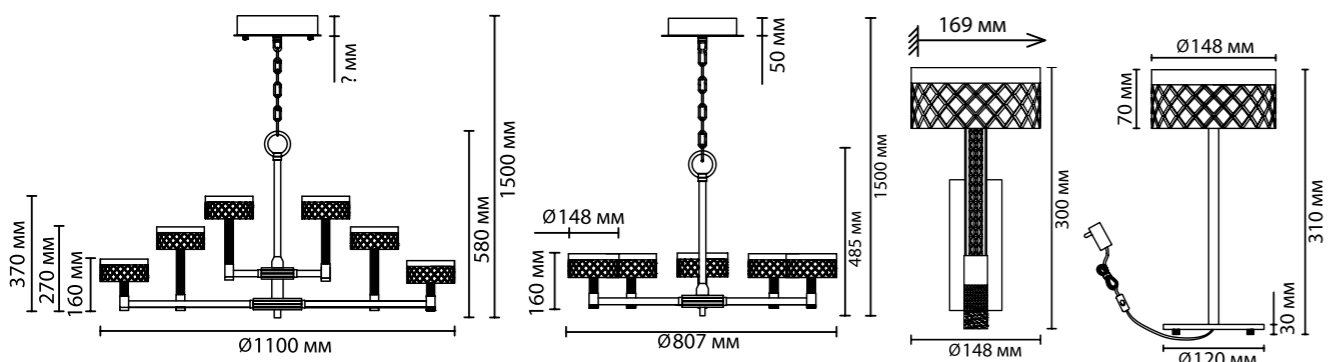

5032/120L

1 x LED x 120W, 4000 lm
крепеж: планка

5032/48L

1 x LED x 48W, 3336 lm
крепеж: планка

5032/8WL

1 x LED x 8W, 543 lm
крепеж: планка

5032/7TL

1 x LED x 7W, 369 lm
выкл. на шнуре

ODEON LIGHT

FIVRE

NEW

Большая линия Fivre представлена 9 моделями: люстры различной конфигурации, подвесы, настенные светильники, настольная лампа. Высококачественный акрил с фактурным орнаментом великолепно преломляет свет, поэтому переливы и сияние словно окутывают плафоны и дают красивые отсветы на поверхности. благородное покрытие под античную бронзу придает особую роскошь дизайну коллекции Fivre. Такая большая линейка светильников будет прекрасно смотреться в современных дорогих интерьерах в стиле неоклассика и позволит осветить много зон и помещений в одном стилевом решении.