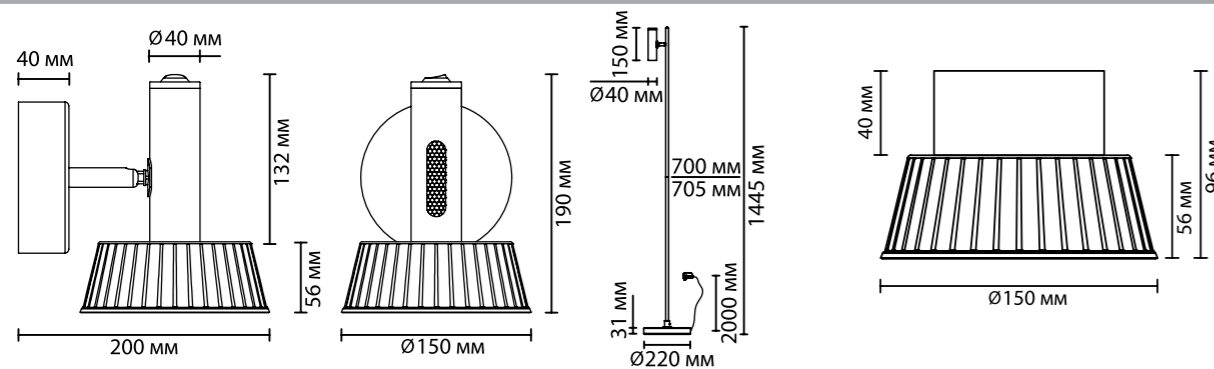

60°

6643

арматура металл
покрытие черный, белый, золотистый
плафон металл
ламп в комплекте есть, LED, 3000K, теплый свет