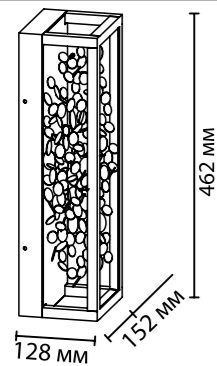

5065

арматура металл
покрытие черный матовый
декор металл, золотой
плафон металл, черный матовый
лампы в комплекте есть, LED, 4000K, дневной свет

5065/17WL
1×LED×17W
крепеж: планка