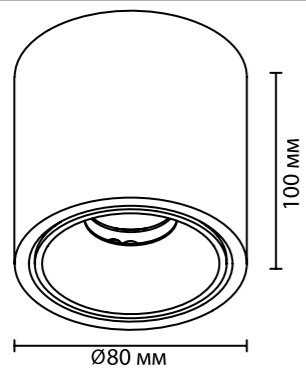

OBEN

МИКРОПРИЗМАТИЧЕСКИЙ РАССЕЙВАТЕЛЬ

6619

арматура металл
покрытие черный, белый
плафон рассеиватель — акрил
ламп в комплекте есть, LED, 3000K, теплый свет

6619/10CL, 6620/10CL
1 × LED × 10W, 810 lm
крепёж: основание