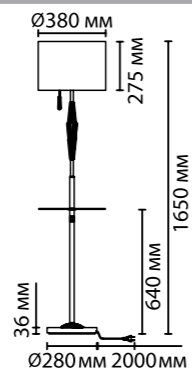

Latte

NEW

Latte — линия керамических светильников, выполненных в модных кофейных оттенках. Керамические детали украшены гофрированным узором, который повторяется в оригинальных абажурах кремового цвета. Линия пополнилась подвесным светильником и двумя роскошными торшерами с металлическим столиком и без. Один торшер с USB зарядкой, которая расположена под столиком для наибольшего комфорта в использовании. Оба торшера украшены изящной керамической кисточкой, которая выполняет функцию выключателя.

5403

арматура
покрытие
декор

плафон
ламп в комплекте

металл
под латунь
керамика, светло-коричневый, кофейный /
подвески молочный, черный
ткань, кремовый
нет

ODEON LIGHT *Exclusive*

CLASSIC COLLECTION

5403/1
1 × E14 × 40W
крепёж: планка

5403/1T
1 × E27 × 60W
выкл. на шнуре

5403/1F
1 × E27 × 60W
выкл. — цепочка

5403/1FA
1 × E27 × 60W
выкл. — цепочка

5403/1

NEW

5403/1T

5403/1FA

NEW

5403/1F

NEW

зарядка
USB

Exclusive