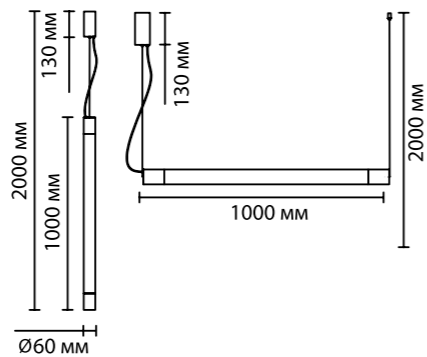

6673/12WL

вариант 1

2в1 вертикальное и горизонтальное размещение

6686

арматура
покрытие
плафон
ламп в комплекте

металл
латунь, темная брашированная латунь
алебастр
есть 3000/4000K, переключатель цветовой температуры