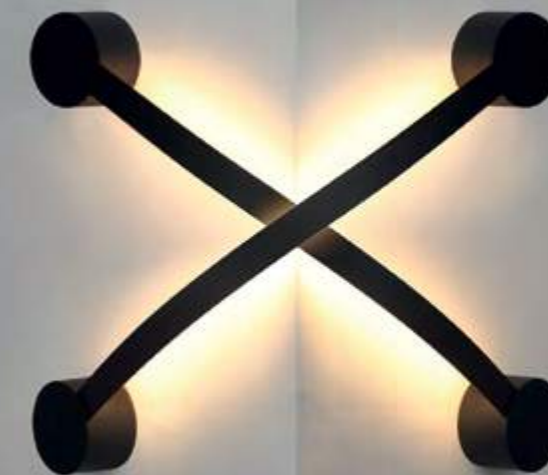

STICH NEW

6667/12WL