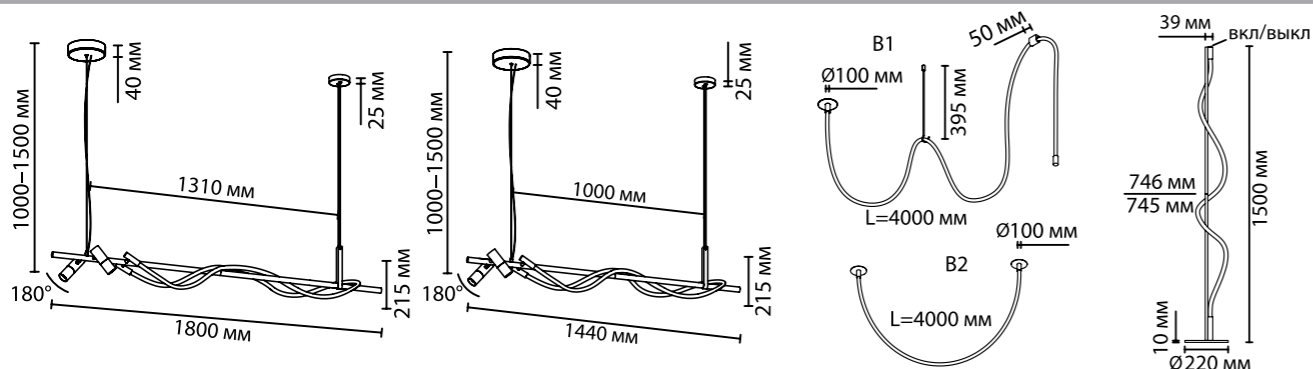

4397/40L

раздельное включение спотов и «каната»

4397/30L

раздельное включение спотов и «каната»

4398/15FL

диммирование

4399

арматура покрытие декор плафон лампы в комплекте

металл черный, античная бронза античная бронза акрил, нейлоновая оплетка под канат есть, 3000K, теплый свет

4397/40L

1 × LED × 40W, 1580 lm
крепёж: планка

4397/30L

1 × LED × 30W, 1200 lm
крепёж: планка

4399/40CL

1 × LED × 40W, 1580 lm
встраиваемая чаша

4398/15FL

1 × LED × 15W, 515 lm
выкл. на корпусе

ODEON LIGHT

HIGHTECH COLLECTION