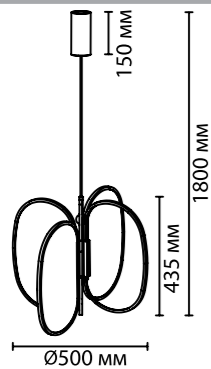

6664/53L, 6665/53L
LED x 53W, 3000 lm, 2650 lm
крепёж: планка