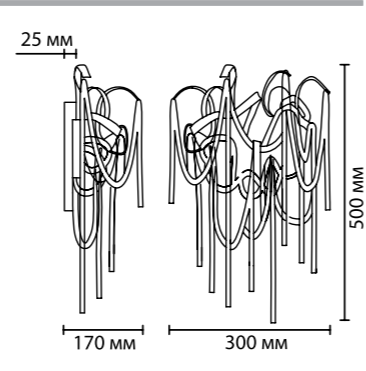

5065/65L

5065/23WL

Возможность горизонтальной и вертикальной установки

5065/17WL

Возможность горизонтальной и вертикальной установки

5067

арматура металл
покрытие черный
плафон декоративные цепочки, черный
ламп в комплекте нет