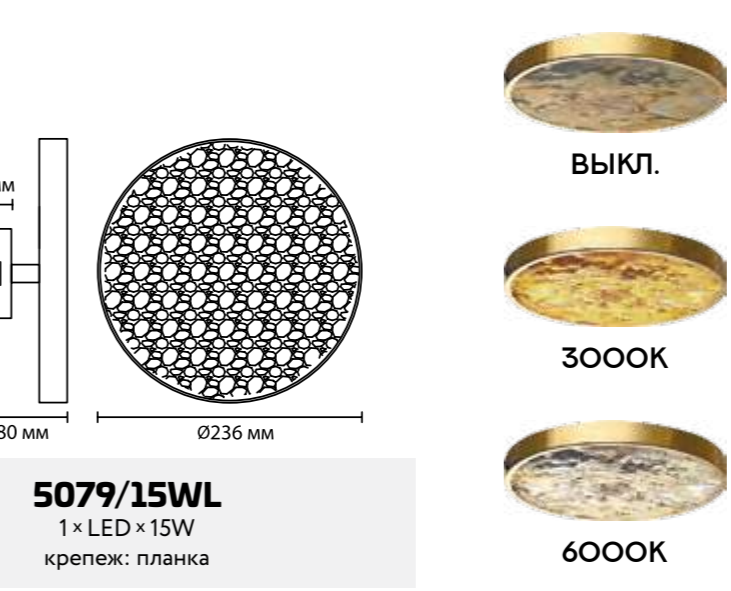

5079/15WL
1×LED×15W
крепёж: планка

HALL COLLECTION

ODEON LIGHT