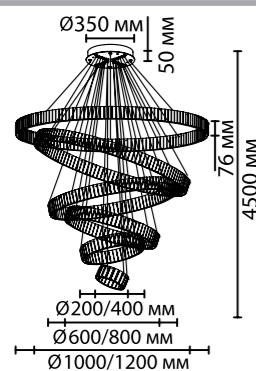

4930

арматура
покрытие
плафон
ламп в комплекте

металл
хром
высококачественный хрусталь
есть, 4000К, дневной свет

4930/260L

1 × LED × 260W, 26 000 lm
усиленный крепеж:
вес люстры 45 кг