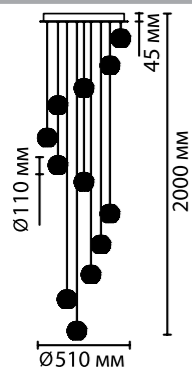

5008/5LA

5007/5LA

5007

арматура металл
покрытие золото, хром
плафон акрил, прозрачный
ламп в комплекте есть, 4000К, дневной свет