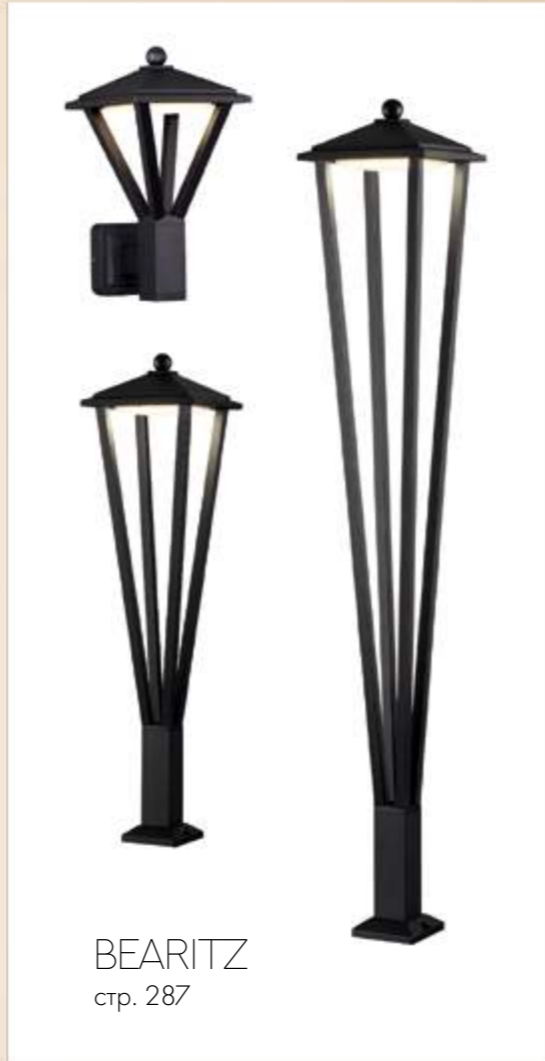

ROLTA
стр. 263

ODEON LIGHT

Exclusive

ДИЗАЙНЕРСКИЕ
КОЛЛЕКЦИИ

5431

арматура металл
покрытие золотой
декор керамика, бежевый, зеленый
плафон стекло, белый градиент
ламп в комплекте есть, 4000К, дневной свет

5431/30L