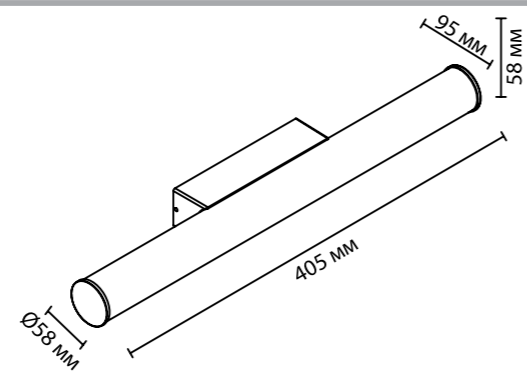

6617/8WL, 6618/8WL

6617

IP 54

арматура металл
покрытие черный, золотой
плафон акрил
лампы в комплекте есть, LED, 4000K, дневной свет