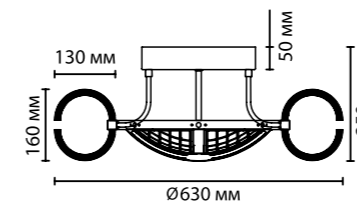

MIRAGE

NEW

В большой и шикарной коллекции Mirage представлено 18 моделей разных форм и цветов. Среди них одно- и двухъярусные, потолочные и горизонтальные люстры в цвете античная бронза. Высококачественный акрил с фактурным орнаментом великолепно преломляет свет и дает красивые отсветы на поверхности. Отличительной особенностью таких плафонов является то, что за счет своей фактуры они прекрасно смотрятся как во включенном, так и в выключенном состоянии.

5030

арматура металл
покрытие золото
плафон акрил, прозрачный с орнаментом
ламп в комплекте есть, 4000К, дневной свет

ODEON LIGHT

5030/92L

1 x LED x 92W, 4873 lm
крепёж: планка

5030/128L

1 x LED x 128W, 7597 lm
крепёж: планка

5030/230L

1 x LED x 230W, 14674 lm
крепёж: планка

5030/53L

1 x LED x 53W, 3312 lm
крепёж: планка

L-VISION COLLECTION

5030/104CL

1 x LED x 104W, 5646 lm
крепёж: планка

5030/40L

1 x LED x 40W, 4873 lm
крепёж: планка