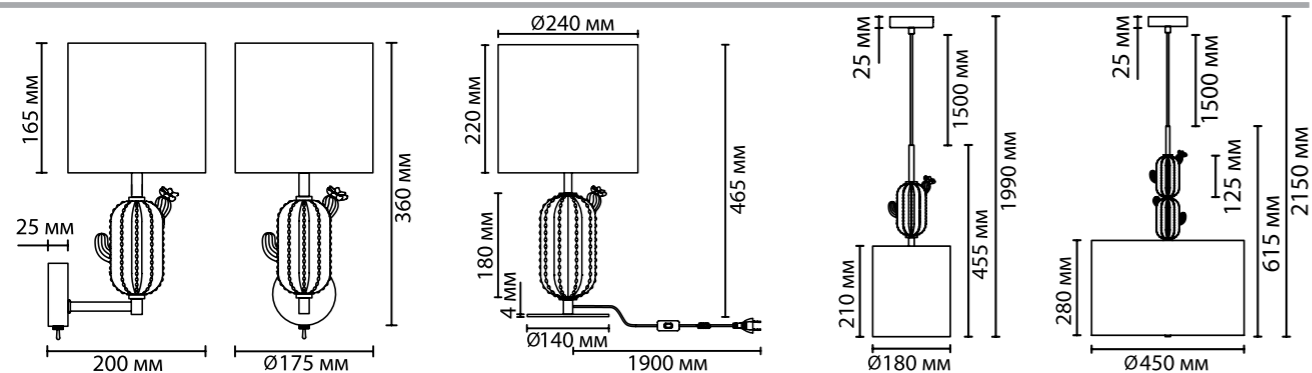

5425

арматура металл
покрытие золотой
декор керамика, зеленый
плафон ткань, белый
ламп в комплекте нет

5425/1W
1 × E14 × 40W
выкл. на базе

5425/1T
1 × E27 × 60W
выкл. на шнуре

5425/1
1 × E14 × 40W
крепеж: планка

5425/3
3 × E27 × 60W
крепеж: планка

ODEON LIGHT *Exclusive*

MODERN COLLECTION

Cactus

NEW

Легкая и очень позитивная линия светильников Cactus декорирована керамическими элементами, сделанными вручную, в виде небольших кактусов. В комплекте каждого светильника имеется два варианта декора на выбор — нежно-желтый керамический цветок и маленький фрагмент кактуса. Настенное бра дополнено металлическим выключателем на базе. Светильники создадут уютное летнее настроение в самых разных стилях интерьера.