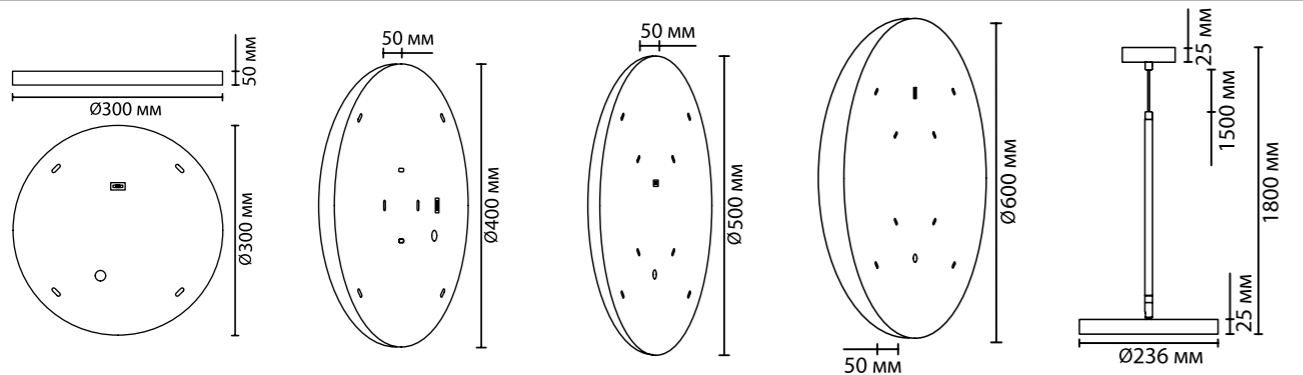

5079/24L 1×LED×24W крепёж: основание	5079/30L 1×LED×30W крепёж: основание	5079/40L 1×LED×40W крепёж: основание	5079/50L 1×LED×50W крепёж: основание	5079/15L 1×LED×15W крепёж: планка
---	---	---	---	--