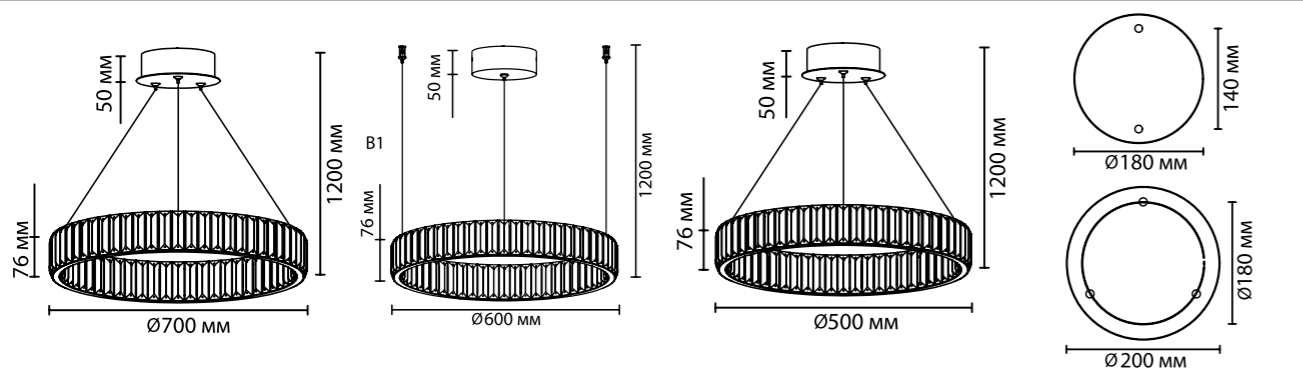

ODEON LIGHT

4930/45L

1 × LED × 45W, 4500 lm
крепеж: планка

4930/36L

1 × LED × 36W, 3600 lm
крепеж: планка

4930/30L

1 × LED × 30W, 3000 lm
крепеж: планка

4930/2R, 4930/3R

Доп. основание
крепеж: планка

VEKIA

NEW

Линия Vekia — это трендовые светодиодные светильники в виде колец разного диаметра с ободом из хрустала высочайшего качества. В комплект каждого кольца входят 2 базы: для установки с параллельными струнами (вариант 1) и с традиционным положением подвеса из струн (вариант 2). При помощи отдельной базы для композиций можно создавать комбинации из 2-х или 3-х колец. Отличительной особенностью этой линии является использование высокоэффективных светодиодов со световой отдачей — 100 люменов на 1 Ватт, что обеспечивает высокую яркость освещения.