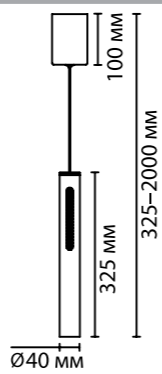

6643/7L, 6644/7L