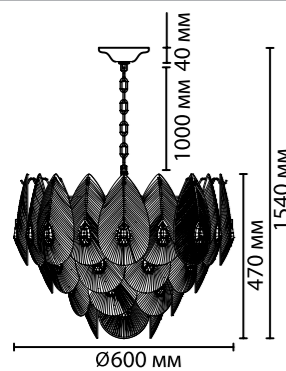

5050

арматура
покрытие
декор
плафон

металл
золотой
декоративная вставка из хрусталя
керамика, белый; металл, золотой; текстурное стекло,
полупрозрачный

ламп в комплекте нет

5050/17
17 × E14 × 40W
крепёж: планка