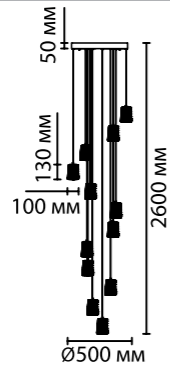

5029/83L, 5030/83L
1 x LED x 83W, 5220 lm, 5047 lm
крепеж: планка