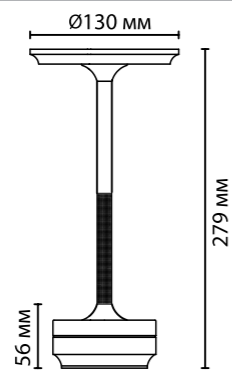

диммирование

5033/6TL

5034/6TL

5035/6TL

5033

арматура металл
покрытие матовое золото, черный никель, никель
плафон металл
лампы в комплекте есть, LED, 3000K–5700K

5033/6TL, 5034/6TL, 5035/6TL

1 × LED × 6W, 300 lm
провод Type-C USB