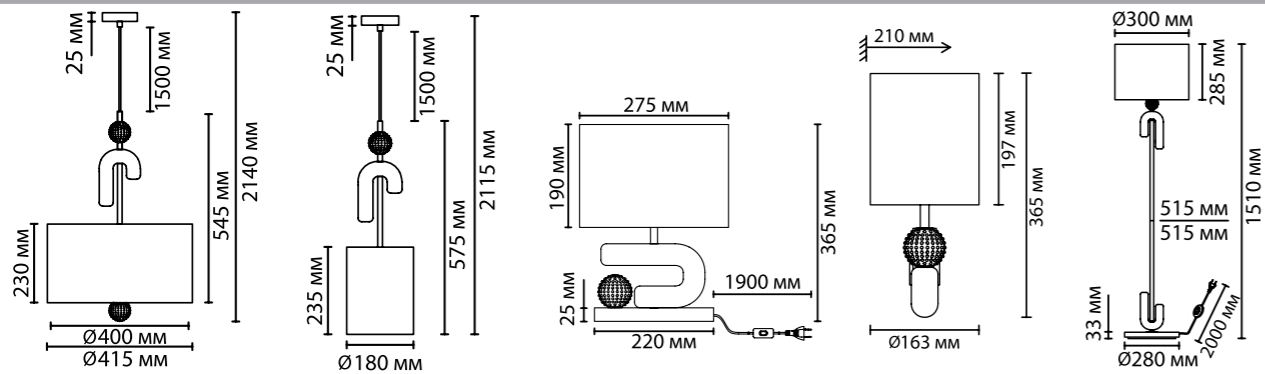

5410

арматура металл
покрытие черный матовый
декор полирезин серый, шар — теплый беж
плафон ткань, рогожка серый, акриловый рассеиватель
ламп в комплекте нет