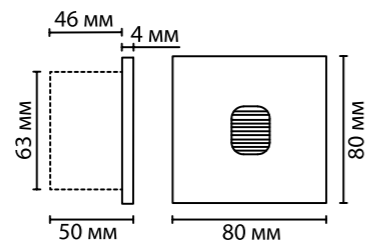

6650

IP 54

арматура металл
покрытие черный матовый
плафон акрил, металл
ламп в комплекте есть, LED, 4000К, дневной свет

ODEON LIGHT

NATURE COLLECTION

6649/5WL
IP54