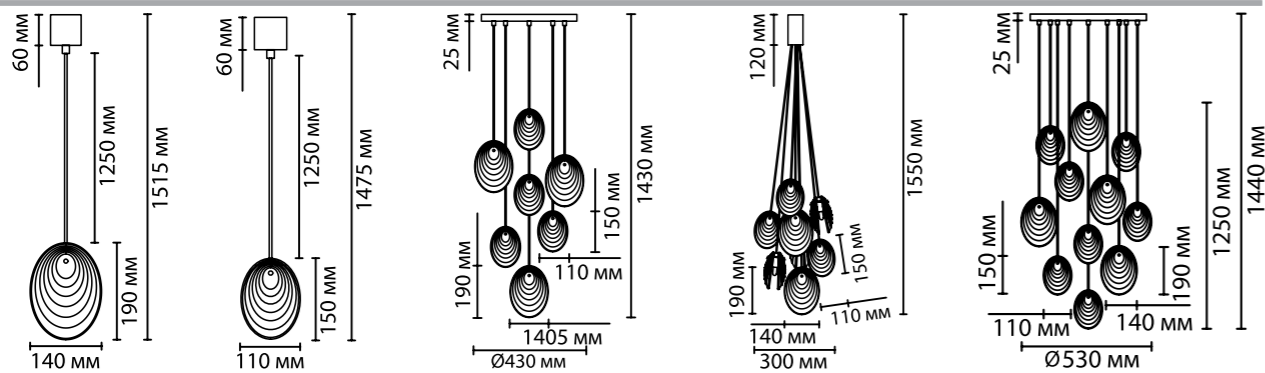

5038

арматура металл
покрытие черный матовый
плафон стекло, дымчатый
ламп в комплекте нет