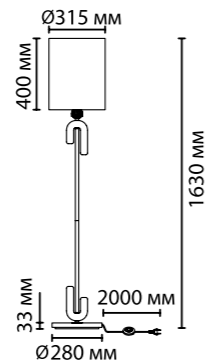

5410/1F
1 × E27 × 60W
выкл. на шнуре