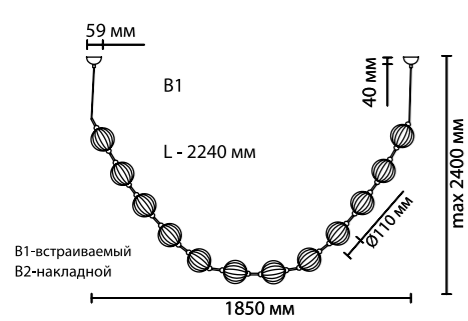

5008/48L

1 x LED x 48W, 2640 lm
крепёж: планка/встраиваемый