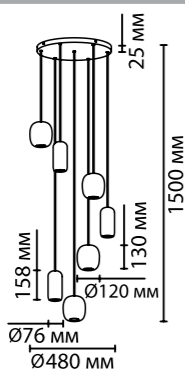

5053/7
7 × GU10 × 4W
крепеж: планка

**5053/1, 5053/1D,
5053/1E**
1 × GU10 × 4W
крепеж: планка

**5053/1A, 5053/1B,
5053/1C 5053/1G**
1 × GU10 × 4W
крепеж: планка

ODEON LIGHT

OVALI

NEW

Линия Ovali — это необычайно красивая коллекция подвесов и люстр на их основе. Нежные трендовые оттенки подвесов поражают своей гармоничностью и сочетаемостью, несмотря на разные группы цветов: светло-терракотовый, серый, слоновой кости, приглушенные оттенки голубого, зеленого и светло-фиолетового. Металлические плафоны с округлыми формами 2-х видов сейчас популярны и востребованы. Используется сменная лампа GU10 LED. Дополнительные отдельные базы черного цвета (потолочный крепеж в комплекте) могут использоваться для установки подвесов Ovali.