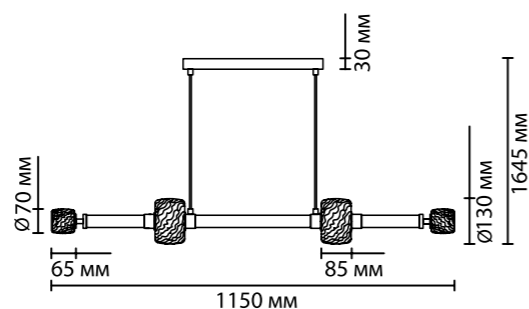

5426/40L, 5427/40L
1×LED×40W, 2650 lm
крепёж: планка

ODEON LIGHT *Exclusive*

L-VISION COLLECTION

5426/40L

5427/40L

Exclusive

Magnet

Exclusive