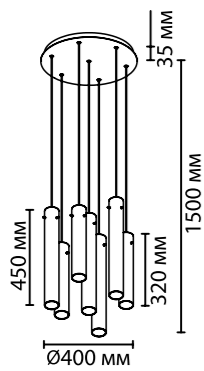

5061

арматура металл
покрытие черный, золотой, серебристый
плафон стекло, дымчатый, янтарный, черный
лампы в комплекте есть, LED, 3000K, теплый свет

5061/32L

1 x LED x 32W, 2962 lm
крепёж: планка