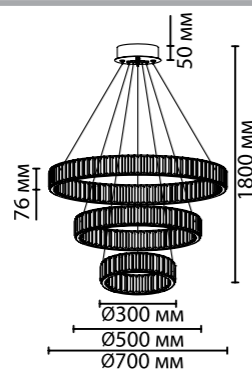

4930/88L

1 × LED × 88W, 8800 lm
крепеж: планка