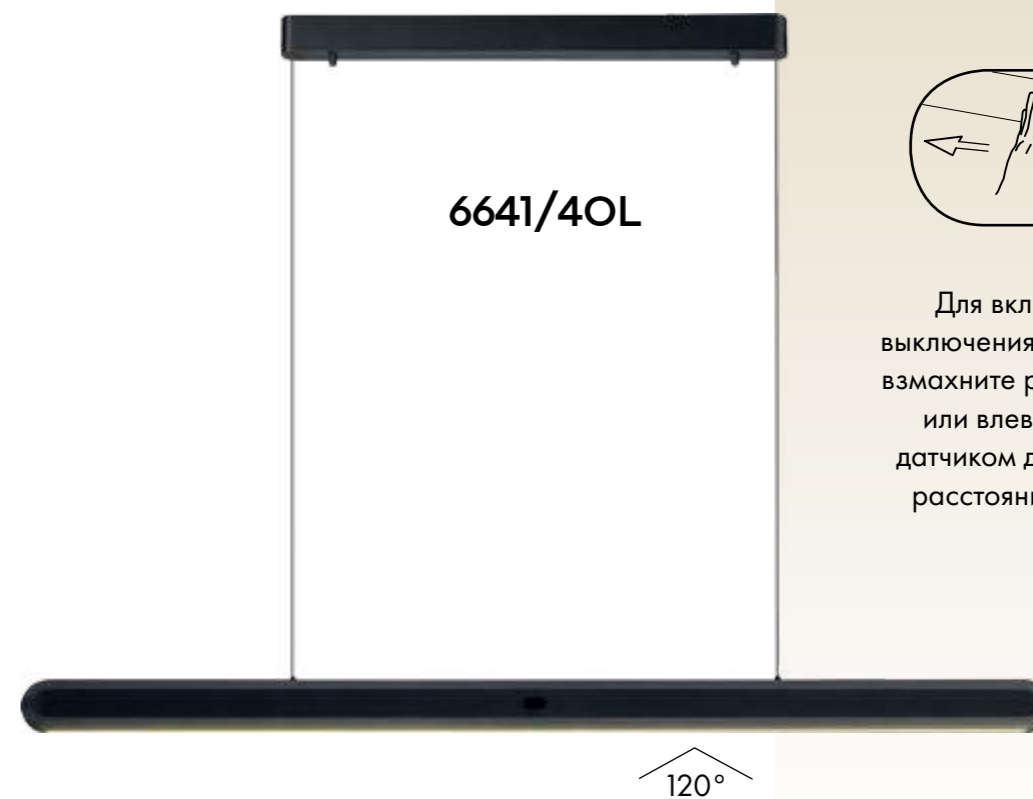

SATRION

NEW

Satrimon — стильный линейный и настенный светильник с датчиком движения и функцией диммирования. Корпус выполнен в стильном обтекаемом эргономичном дизайне. При помощи данного светильника можно использовать разные сценарии: более яркий свет — для работы, менее интенсивный — для отдыха.

6641/14WL

6641/40L

Для включения/выключения светильника взмахните рукой вправо или влево рядом с датчиком движения на расстоянии 0–3 см.

Для диммирования яркости просто подержите ладонь на расстоянии 0–3 см.