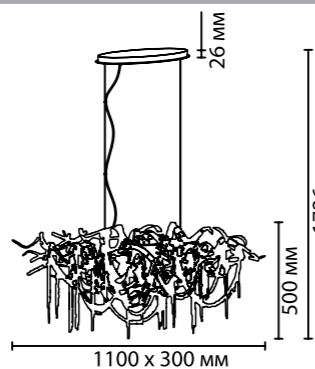

5066/4W

5066/6

5066/12

5066/10

5066

арматура металл
покрытие бронзовый
плафон декоративные цепочки, коричневый
ламп в комплекте нет

5066/6
6 x G9 x 40W
крепеж: планка

5066/12
12 x G9 x 40W
крепеж: планка