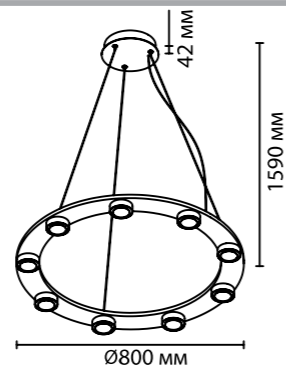

6631

арматура металл
покрытие черный матовый
плафон акрил
ламп в комплекте есть, LED, 3000K, теплый свет

6631/64L
1 × LED × 64W, 1667 lm
крепёж: планка

6631/75L
1 × LED × 75W, 1952 lm
крепёж: планка

ODEON LIGHT

HIGHTECH COLLECTION

TURMAN

NEW

У светильника Turman есть две подсветки — нижняя и верхняя. Они могут включаться как вместе, так и отдельно через настенный выключатель. Таким образом в одном и том же помещении можно работать и отдыхать благодаря нескольким сценариям освещения: работать при интенсивном свете, расслабляться при отраженном свете на потолке. Светильник может быть как линейным, для более удобного использования над рабочим столом, так и круглым.

6631/64L

раздельное
и совместное
включение нижнего
и верхнего света

6631/75L