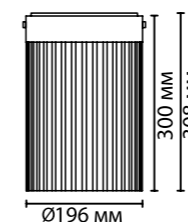

5047/24LC

5047/15LC
LED x 15W, 2238 lm
крепеж: планка