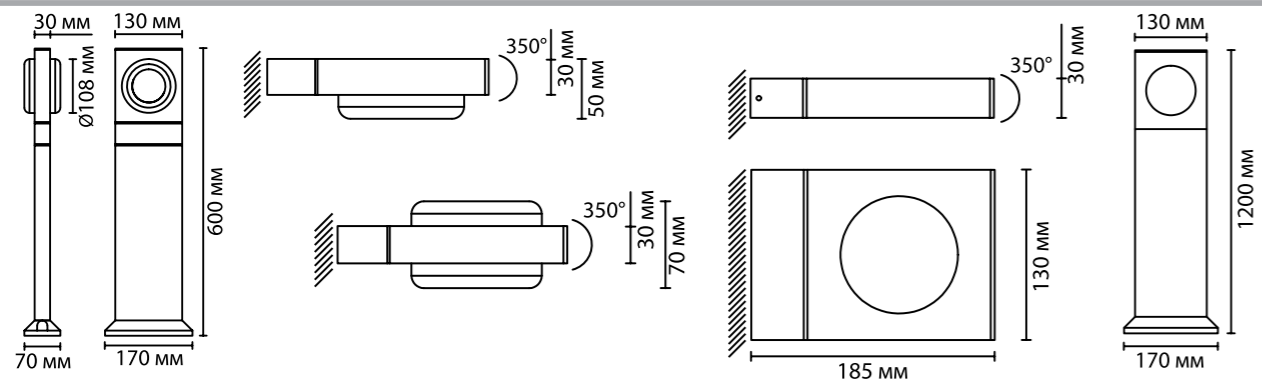

6654/10GL 1 × LED × 10W, 495 lm крепёж: основание	6654/5WL 1 × LED × 5W, 276 lm крепёж: основание	6654/6WL 1 × LED × 6W, 300 lm крепёж: основание	6653/5WL 1 × LED × 5W, 135 lm крепёж: основание	6653/10GA 1 × LED × 10W, 250 lm крепёж: основание

COMO NEW

Светильники Como дают эффектный отражённый свет. У настенных светильников данных линеек используются поворотные плафоны на 350°. Светильники Vart обеспечивают хорошее освещение благодаря акриловым плафонам.