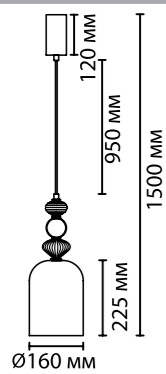

**5045/12L,
5046/12L**
1 x LED x 12W, 1400 lm
крепеж: планка