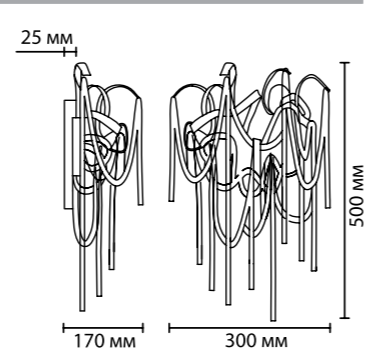

5066/4W
4 x G9 x 40W
крепеж: планка

ODEON LIGHT

HALL COLLECTION