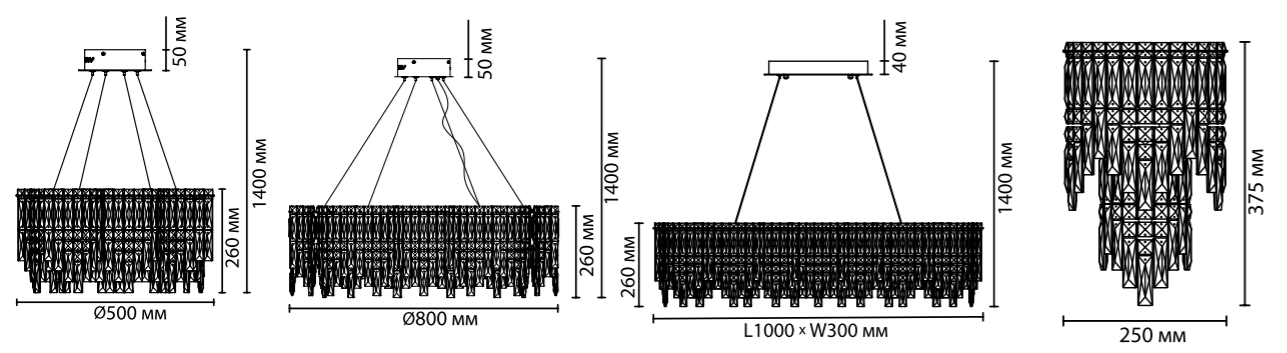

5074

арматура металл
покрытие хром
плафон высококачественный хрусталь
ламп в комплекте нет

5074/8 8 × E14 × 40W крепёж: планка	5074/14 14 × E14 × 40W крепёж: планка	5074/12 12 × E14 × 40W крепёж: планка	5074/3W 3 × E14 × 40W крепёж: планка