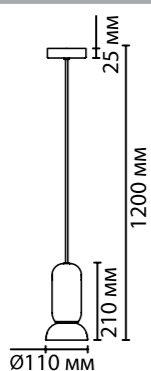

**5054/1B, 5054/1C,
5054/1D, 5054/1E**

1 x GU10 LED x 4W
крепеж: планка