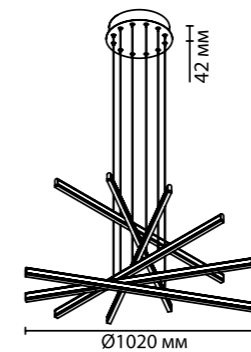

3890/96L

1 × LED × 96W, 4800 lm
крепёж: планка