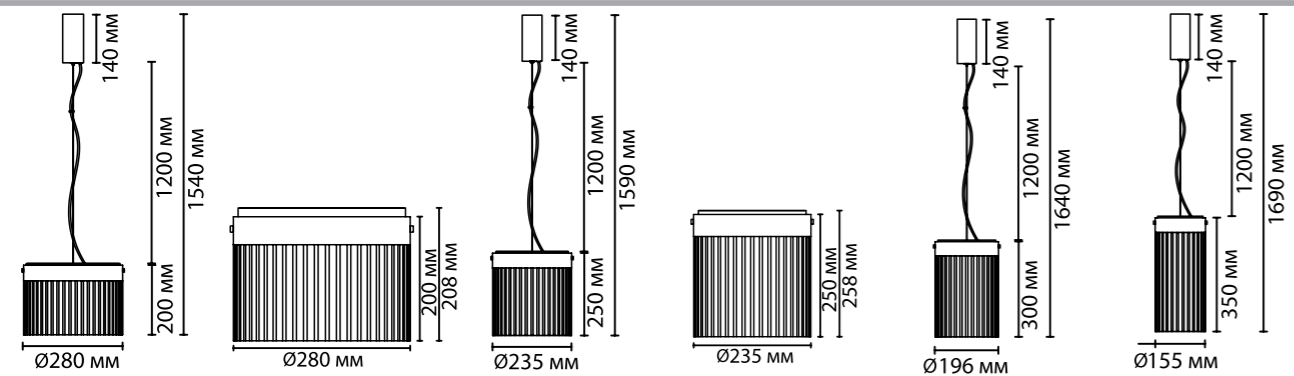

5047/24L 1 x LED x 24W, 1237 lm крепеж: планка	5047/24LC LED x 24W, 1237 lm крепеж: планка	5047/20L LED x 20W, 1676 lm крепеж: планка	5047/20LC LED x 20W, 1676 lm крепеж: планка	5047/15L LED x 15W, 2238 lm крепеж: планка	5047/10L LED x 10W, 2715 lm крепеж: планка
---	--	---	--	---	---