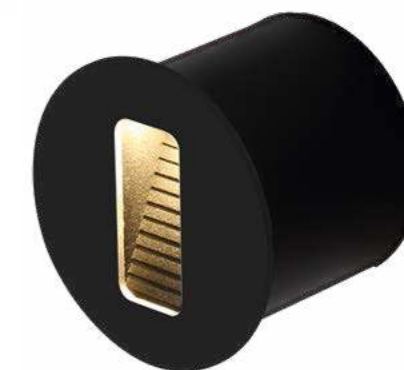

02

01 4389-1W

LED×5W, 438LM, 3000K, IP54, OSRAM, included metal, acryl