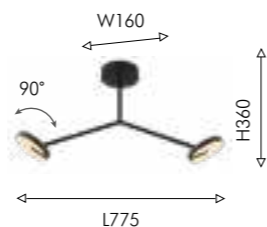

02 4401-2C

2xLEDx12W, 2100LM,
3000K, IP20,
included, Epistar
metal, acryl

● белый акрил