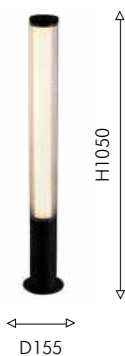

01 4393-1F

LED×59W, 5163LM, 3000K, included, IP65 metal, acryl

● матовый черный

Favourite

296