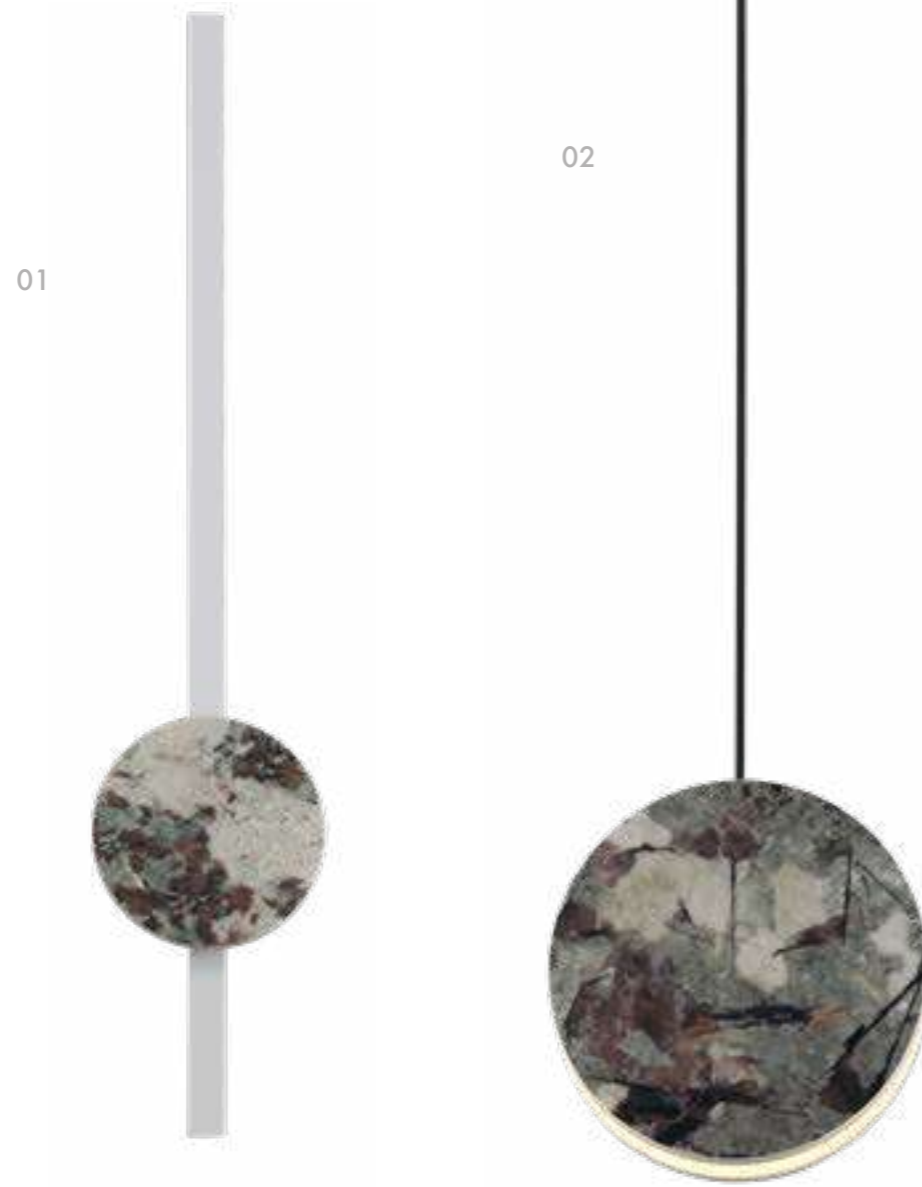

# STEN

Светильники Sten обладают высокой декоративной ценностью в сочетании с мастерством исполнения и безупречным вкусом. Плафоны выполнены из искусственного мрамора в форме диска, светящегося по контуру. Светильники уникальны по стилистике и по цветовому решению, что делает их по-настоящему революционными в декоративном дизайне.