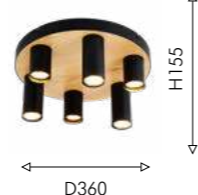

03 4431-6U

6xGU10x50W, excluded metal, MDF, plastic

акрил прозрачный

дерево

матовый черный