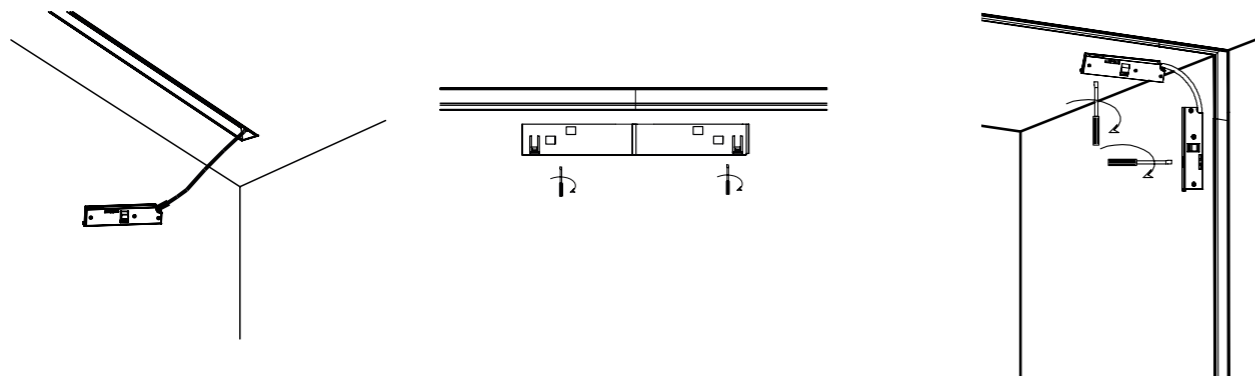

LOGICA

ТРЕКОВАЯ СИСТЕМА

Сверхузкая 10мм
Магнитная

01

01 1012-CB-001

plastic, IP20, 48W
проводной коннектор для подключения трековой системы к блоку питания

02

02 1012-CB-002

plastic, IP20, 48W
коннектор для соединения электрической цепи между шинпроводами в одной плоскости