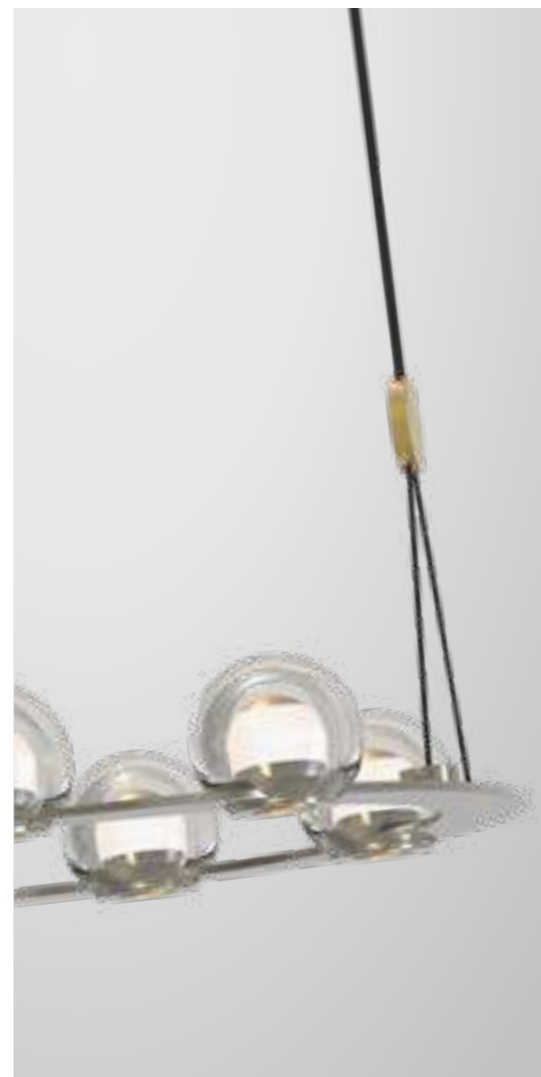

Modern

12xLEDx7.2W, 7000LM, 4000K, included metal, acryl

10xLEDx9W, 5700LM, 4000K, included metal, acryl

6xLEDx7.5W, 3600LM, 4000K, included metal, acryl