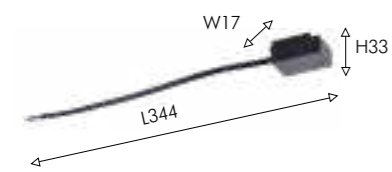

UNICA

ТРЕКОВАЯ СИСТЕМА

Сверхтонкая 5мм

Магнитная

Накладная

01 1011-CB-033
02 1011-CW-033

42V
IP20
Alumimium