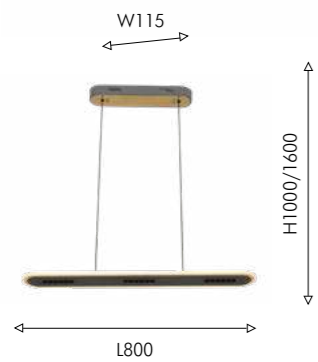

## Modern

02

01

01 4472-3P

LED×63W, 4600LM, 3000-6500K, included, remote control metal, plastic

серый золото

белый пластик

306