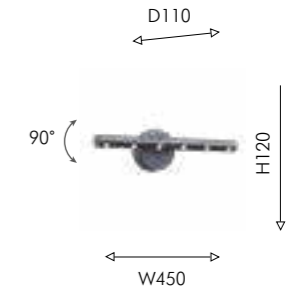

04 4321-2W

6xLEDx1.8W, 480LM, 4000K, >90CRI, included, OSRAM SMD metal, acryl

темно-серый

Favourite

150

2024

Celler

151

Collection