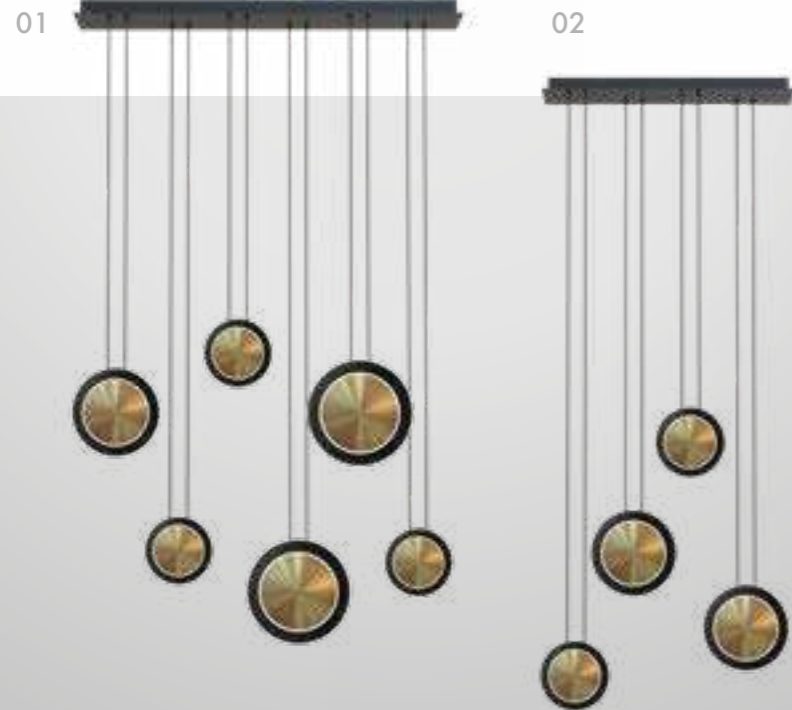

# STURM

Каркас светильников Sturm состоит из двух металлических трубок черного цвета, между которыми расположены чередующиеся группы софитов в сферических плафонах. Особенность люстр коллекции Sturm — возможность изменять угол наклона каркаса, меняя длину провода. Это позволяет настраивать конфигурацию и расположение светильника в соответствии с особенностями интерьера, создавая различные визуальные эффекты.

# ELATION

MINIMAL  
DESIGN

Коллекция Elation предлагает две модификации светильников — на 4 и 6 плафонов. Каждый плафон в форме диска оснащен тремя встроенными LED-лентами, обеспечивающими яркое и энергоэффективное освещение. Плафон подвешен на двух параллельных струнах, добавляя особый шарм и стиль светильникам. Чередование дисков разного размера и их расположение на разной высоте способствует созданию динамичного и современного образа.