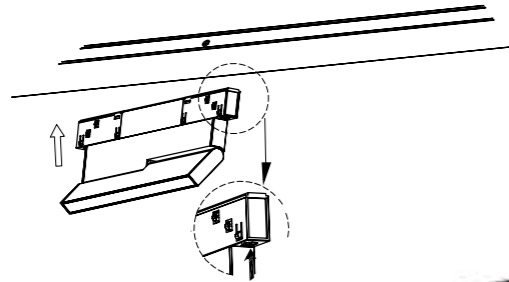

LOGICA

ТРЕКОВАЯ СИСТЕМА

Сверхузкая 10мм

Магнитная