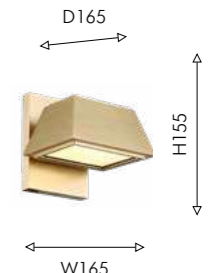

02 4301-1W

LED×15W, 430LM, 4000K, IP54, included metal, glass

матовое золото

293

Outdoor

Collection