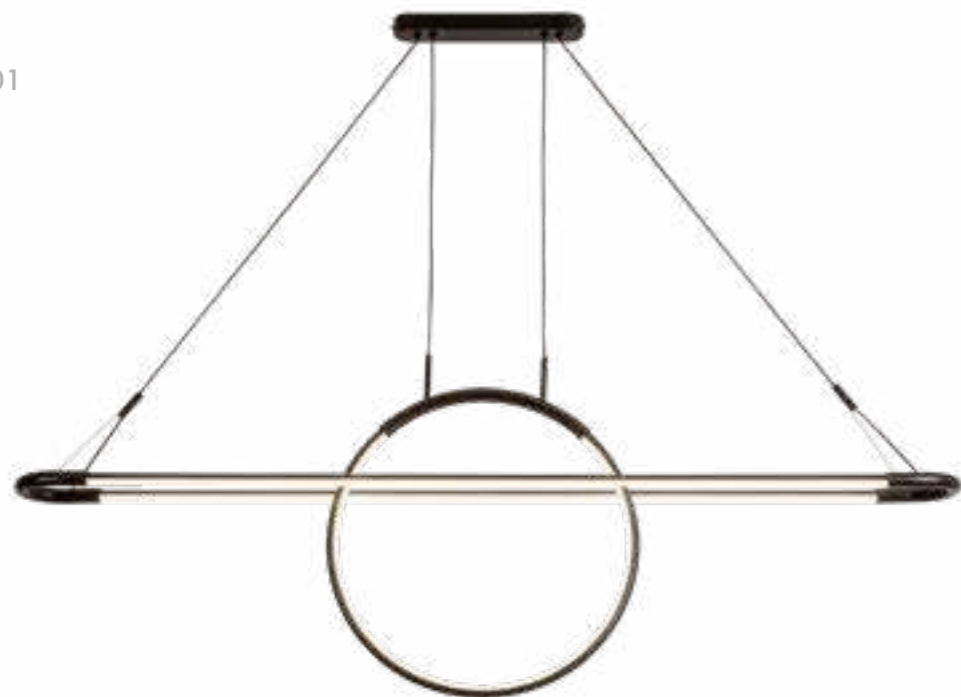

SPILLET

Светильники Spillet дают возможность изменять высоту светового источника благодаря встроенному лифтовому механизму. Spillet обеспечивает возможность менять высоту внешнего плафона с помощью процесса подъема и опускания центральных элементов — шара или кольца. Этот инновационный механизм позволяет вам регулировать освещение в соответствии с вашим настроением и потребностями.

01