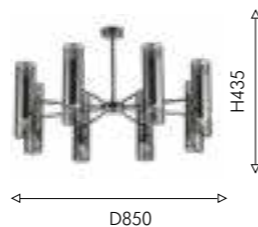

01

01 4481-24P

24×GU10×20W,  
excluded  
metal, glass

● черный хром

Favourite

124

02

02 4481-16P