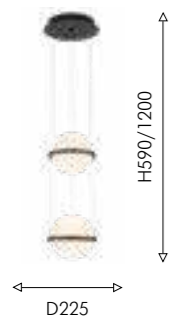

03

01 4502-2P

2xLEDx20W, 2500LM, 3000K, included metal, glass