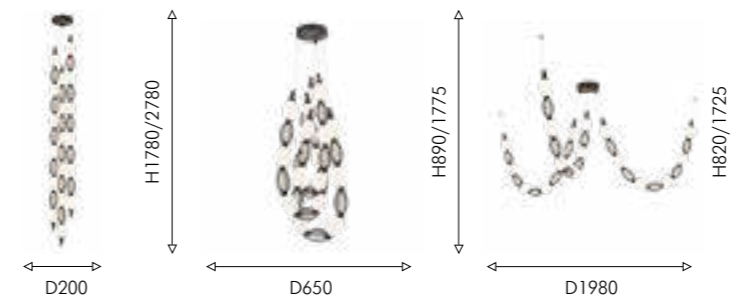

03 4559-3PC
04 4560-3PC

3xLEDx18W, 2910LM,
4000K, included
metal, silicone, acryl