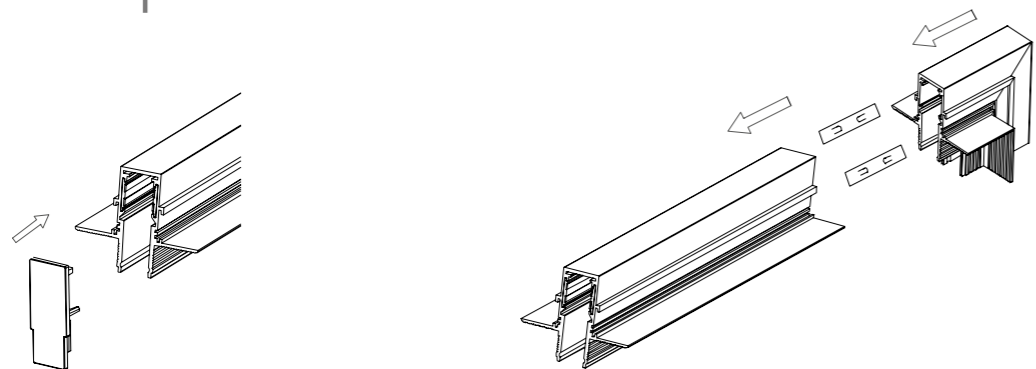

LOGICA

ТРЕКОВАЯ СИСТЕМА

Сверхузкая 10мм

Магнитная

Врезной трек

ЯНДЕКС

REMOTE CONTROL

SMART LIFE

DIY

IP20

01

02

03

01 1012-ZP-001

plastic, IP20
заглушка для врезного
шинопровода

02 1012-CP-001

metal, IP20
соединитель между врезными
шинопроводами, объединенными
в одной плоскости

03 1012-CU-001

metal, IP20, 48V
угловой соединитель для врез-
ного магнитного шинопровода
черного цвета для перехода
в перпендикулярную плоскость