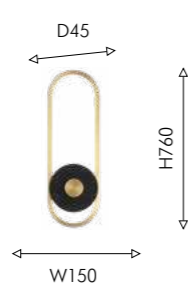

02 4296-2W

LED×20W, 620LM,
4000K, IP65, included
metal, acryl