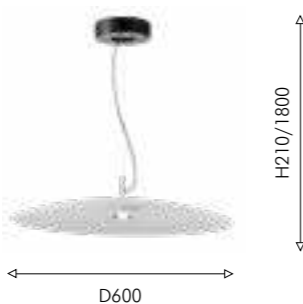

04 4410-2P
05 4411-2P
06 4412-2P

LED×12W, 1050LM, 4000K, IP20, included metal

белый

Favourite

210

серый

2024