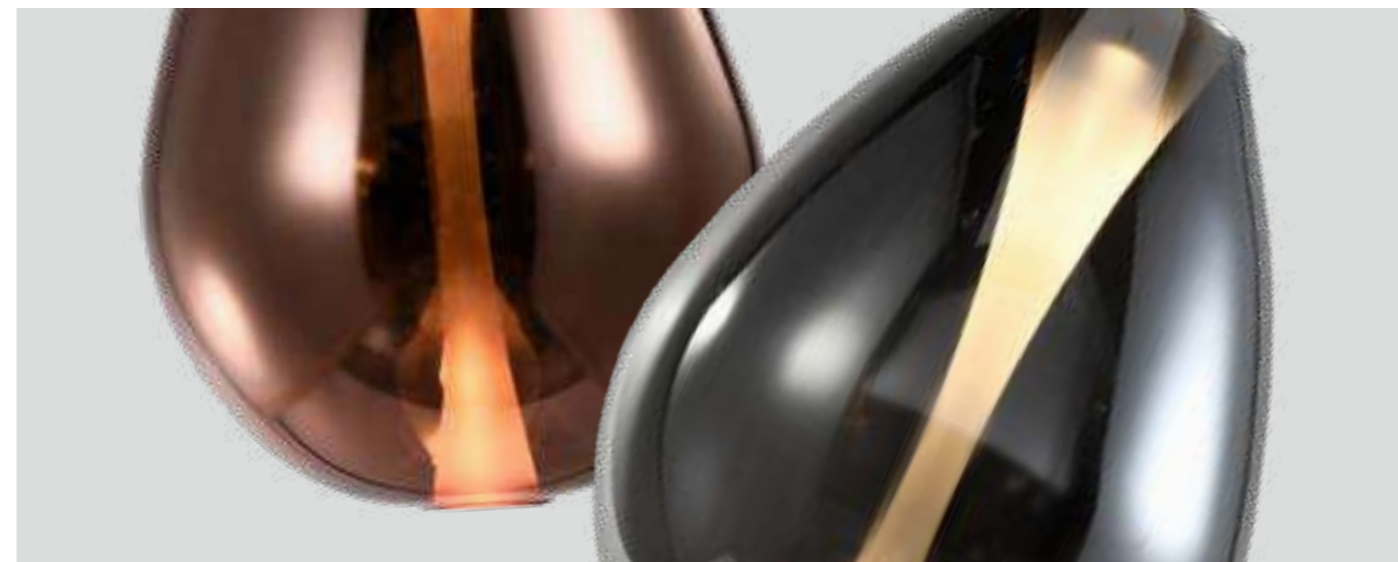

# HOPPER

Особенностью подвесов Норрег является декоративный элемент в центре, формируемый в процессе выдувки стекла, который создает сложную и интересную форму плафона, становится основой его неповторимого облика. Плафон подсвечивается изнутри светодиодным источником света, создавая эмоциональное волнующее освещение.