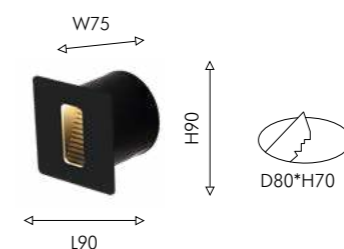

02

01 4389-1W

LED×5W, 438LM, 3000K, IP54, OSRAM, included metal, acryl