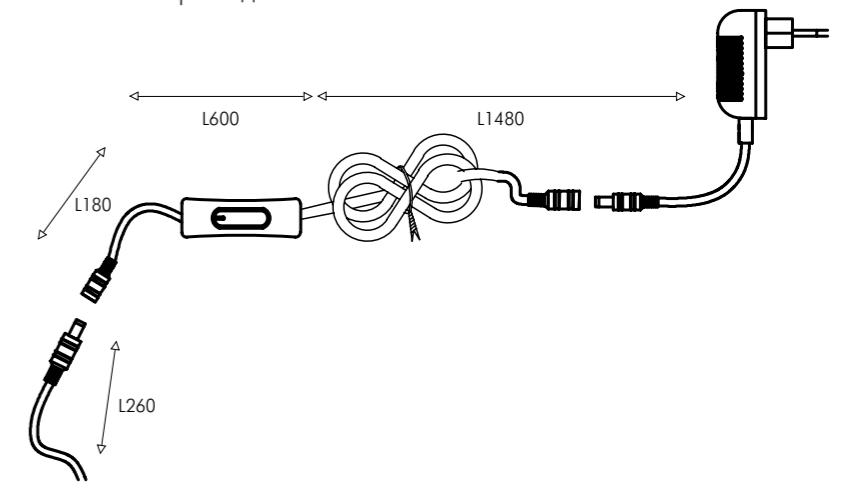

03 4592-1W

LED×20W, 1700LM, 4000K, included metal, plastic

Настенные светильники оснащены проводом с выключателем и вилкой