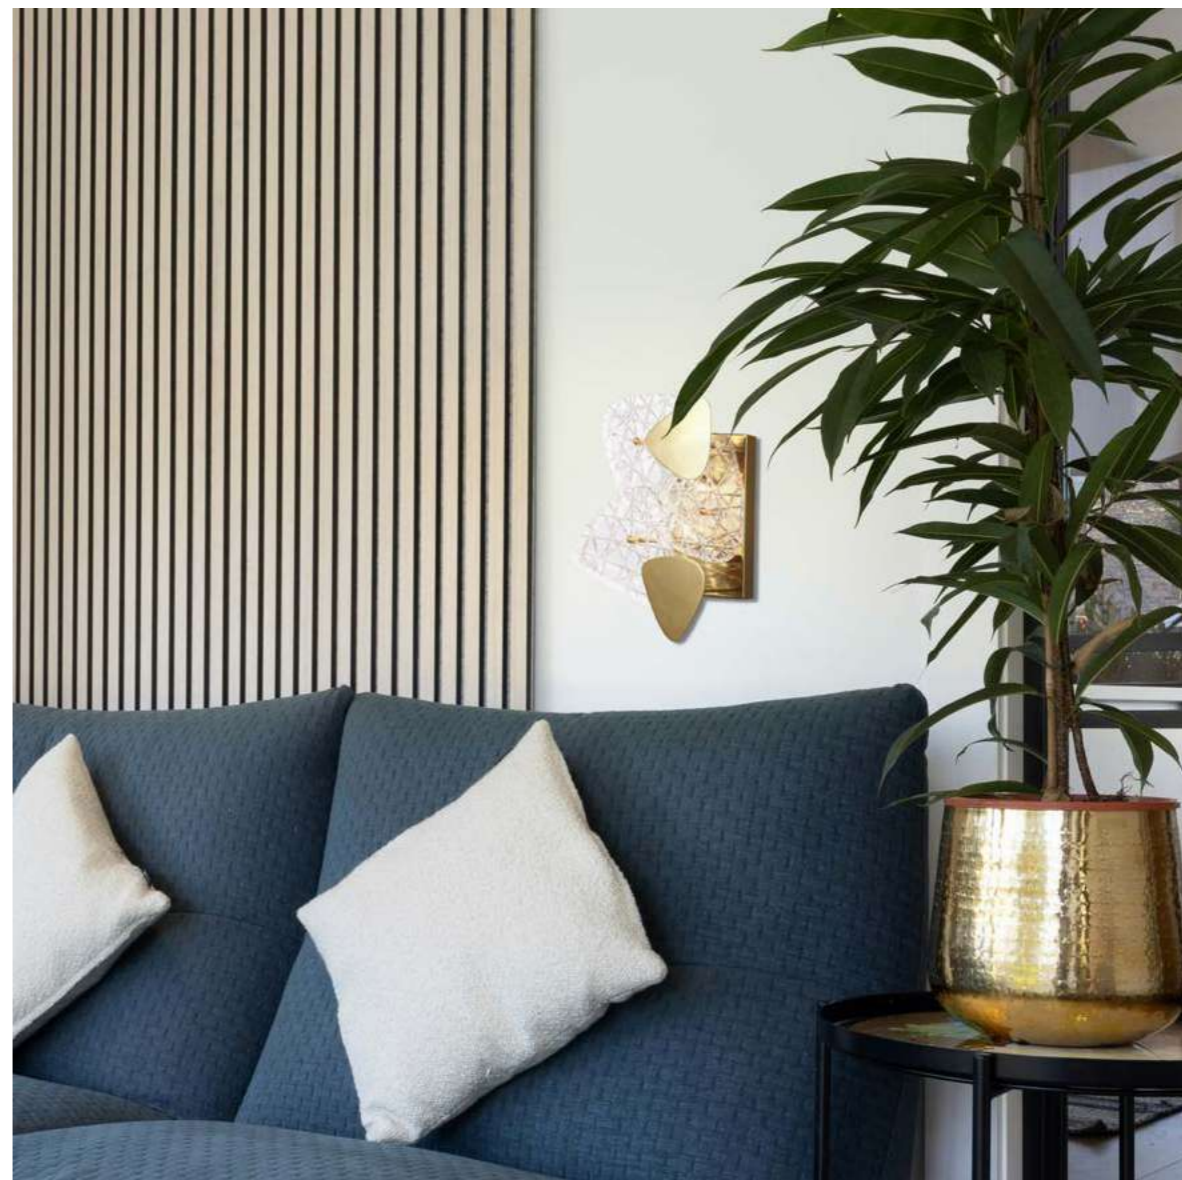

01 4249-6P

6xG9x40W,
excluded
metal, glass

золото

328

02 4249-2W

2xG9x40W,
excluded
metal, glass

прозрачное стекло

329