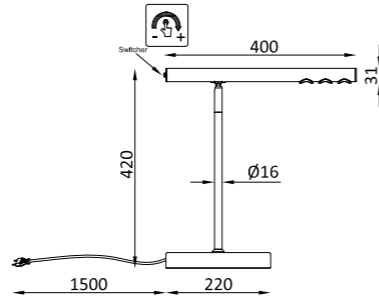

03 4321-1F

3xLEDx3W, 360LM, 4000K, >90CRI, switch included, OSRAM SMD metal, acryl