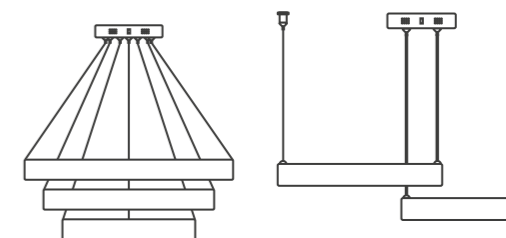

05 4399-8P
06 4400-8P

LED×42W, 3675LM,
4000K, IP20, included
metal, acryl

● белый акрил

Cirkler

Некоторые варианты использования
универсальных креплений,
подробнее на странице 360

171

Collection