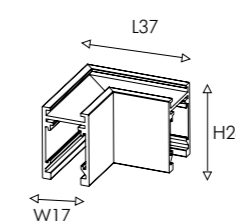

03 1013-CU-001

metal, IP20, 48V  
угловой соединитель  
для накладного/ подвесного  
магнитного шинопровода  
для перехода в перпендикуляр-  
ную плоскость

04 1013-CT-001

metal, IP20  
соединитель для врезных  
шинопроводов при создании  
Т-структуры системы