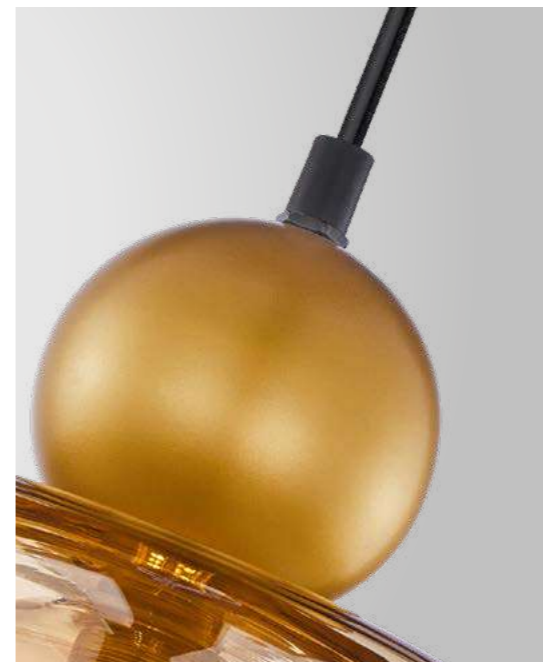

- 01 4350-1P
- 02 4351-1P

1xG9LEDx5W,
excluded
metal, glass

● матовое золото

● стекло янтарного цвета

● черный матовый

● стекло дымчато-серого цвета