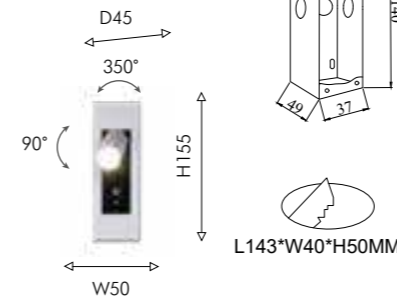

- 05 4280-1W
- 06 4281-1W

1xLEDx3W, 150LM, 4000K, included, push switch metal, acryl

● анодированное серебро

● матовое серебро