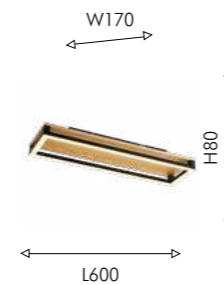

02 4434-2C

LED×56W, 3200LM, 3000–6000K, included, remote control metal, MDF, plastic