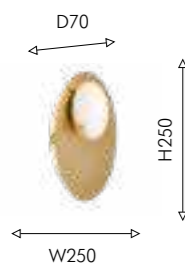

MURMEL

Коллекция Murmel сочетает в себе простоту каркаса в виде диска с изысканностью плафонов из натурального алебаstra в форме эллипсов. Свет, мягко проникающий сквозь алебастр, создает удивительный эффект, играя с контрастами и подчеркивая естественную красоту материалов. Эти светильники не только обеспечат качественное освещение, но и станут утонченным элементом декора в вашем интерьере.

01

02

01 4556-1W

1xLEDx7W, 440LM,
4000K, included
metal, alabaster

02 4557-1W

1xLEDx7W, 340LM,
4000K, included
metal, alabaster

алебастр

Favourite

280

2024

Murmel