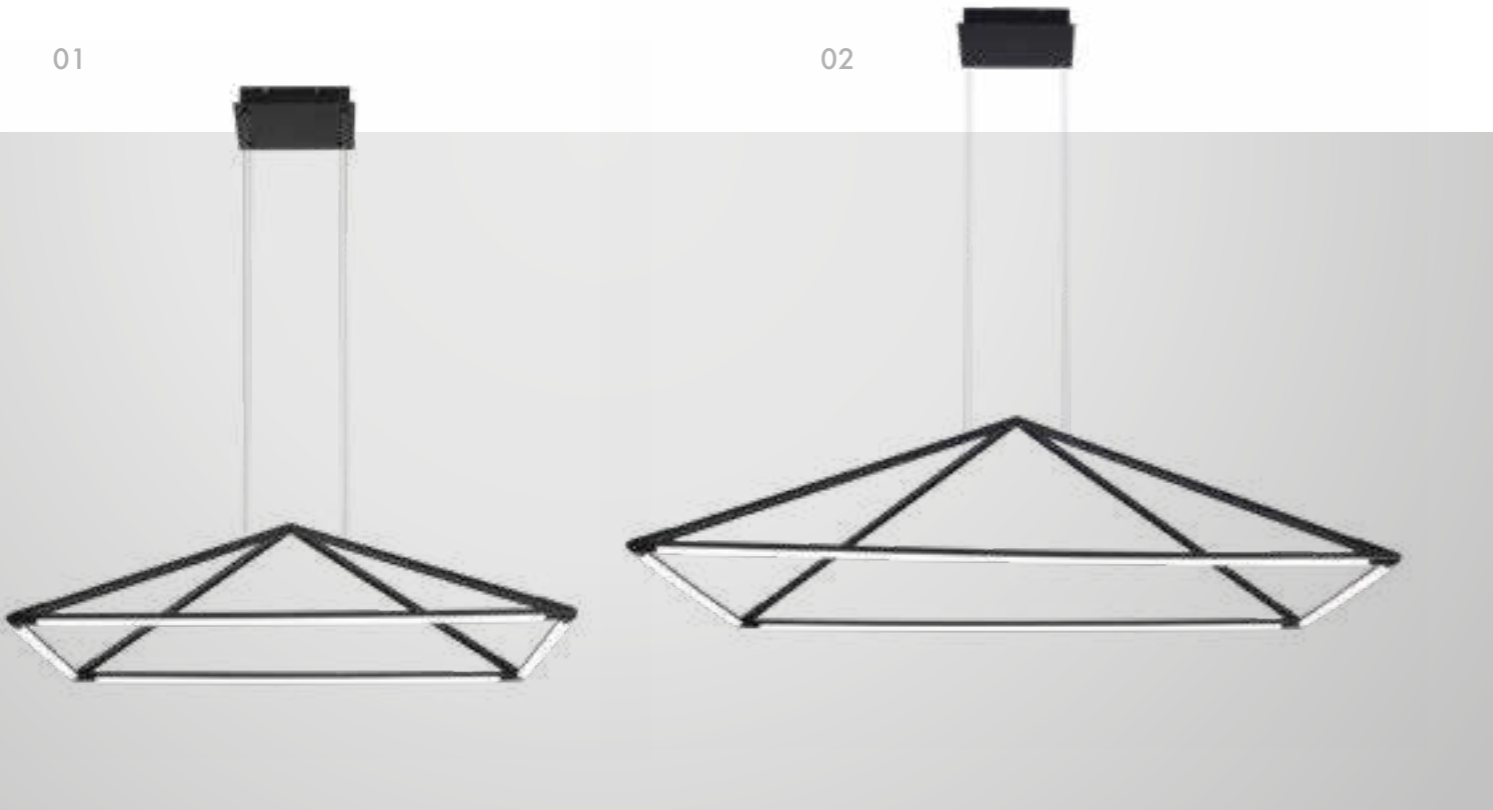

PYRAMIS

Коллекция люстр в форме пирамиды выполнена из металлических трубок черного цвета и представлена в двух размерах. Этот оригинальный дизайн придает светильникам не только стильный внешний вид, но и уникальные энергетические свойства. В основании каждой люстры встроена LED-лента, обеспечивающая равномерный и направленный вниз поток света. Помимо освещения, пирамиды могут оказывать психологическое воздействие на людей: напоминая крышу дома, они создают ощущение защищенности, а также легкости и воздушности в помещении.

LED×40W, 2600LM, 4000K, included metal, plastic

● матовый черный

Favourite

144

LED×52W, 3380LM, 4000K, included metal, plastic

○ белый акрил

2024