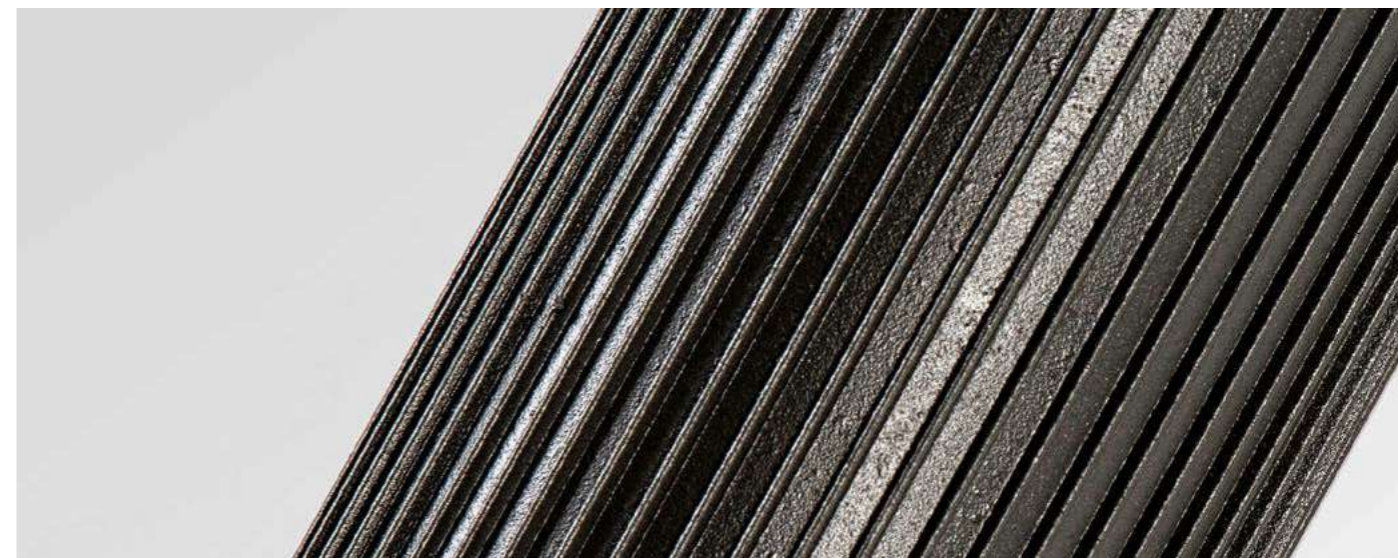

POLA

Коллекция Pola теперь включает в себя светильники большого размера. В дополнение к светильникам высотой 260 мм, мы разработали светильники высотой 315 мм. Более крупный размер позволяет использовать сменную лампу E27. Эта коллекция светильников идеально подходит для освещения более крупных фасадов зданий. Они устойчивы к воздействию погодных условий, что обеспечивает их долговечность и надежность.

ARCHITECTURAL
LIGHTING

IP54