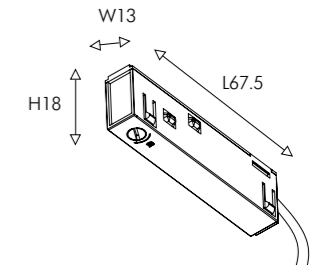

05 1012-CB-005

plastic, IP20, 48V
коннектор для соединения электрической цепи между шинпроводами для Х-структуры системы

Подборка проводных коннекторов для обеспечения питания трековой системы любой конфигурации.

черный