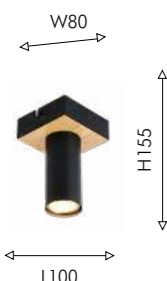

01 4431-1C

1xGU10x50W, excluded metal, MDF, plastic