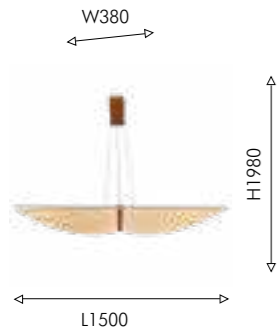

01 4380-1P

LED×120W, 7200LM, 4000K, >90CRI included metal, acryl

● матовый черный