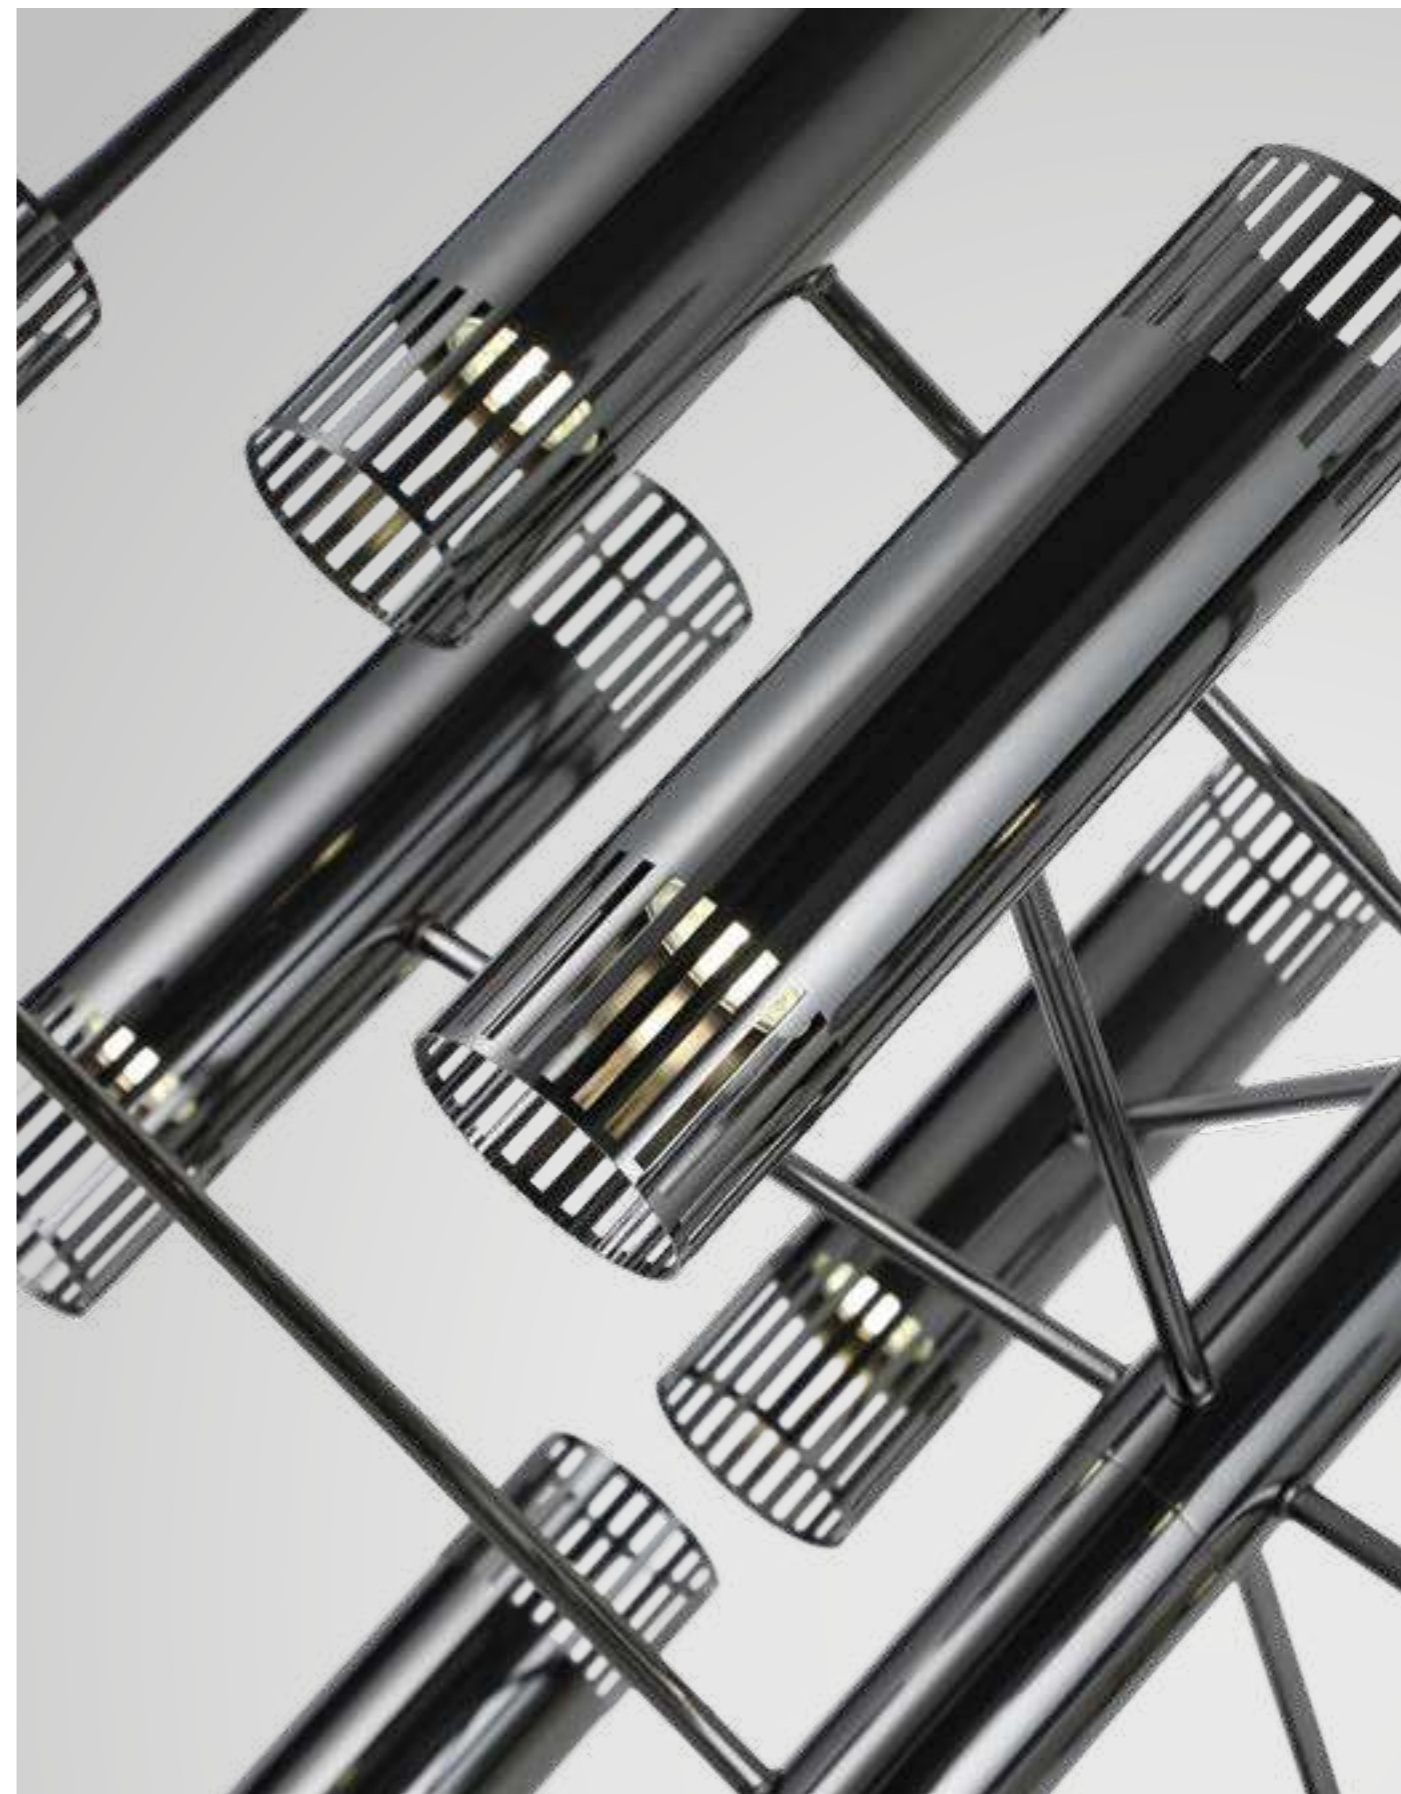

Modern

2024

Farol

125

Collection