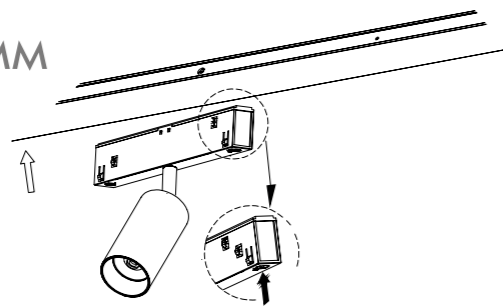

LOGICA

ТРЕКОВАЯ СИСТЕМА

Сверхузкая 10мм
Магнитная