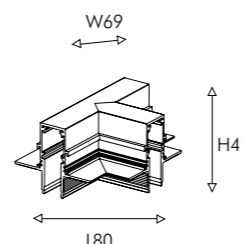

04 1012-CT-001

metal, IP20
соединитель для врезных
шинопроводов при создании
Т-структуры системы