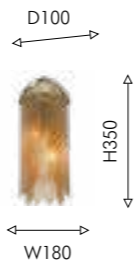

латунь

Favourite

262

2024

Vandfald

263

Collection

Ambient