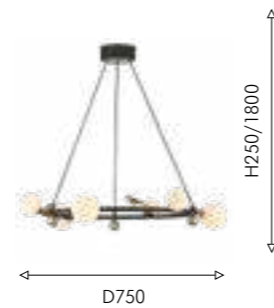

04 4324-6P

6xLEDx5W, 2400LM, 4000K, included metal, glass