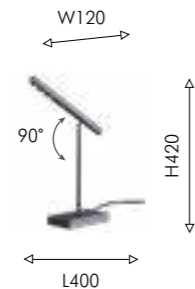

02 4321-1T

3xLEDx2W, 240LM, 4000K, >90CRI, switch included, OSRAM SMD metal, acryl