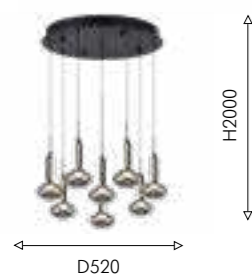

BARON

Коллекция Baron воплощает идеи синтеза и гармонии контрастов, где каждая деталь раскрывает свой характер. Необычные сочетания создают запоминающийся диалог между стеклянным выдувным плафоном со встроенным LED-модулем и декоративным элементом с LED-лентой по внешнему периметру. Черный матовый каркас контрастирует с зеркальной поверхностью дымчато-серого плафона, подчеркивая его блеск.

MINIMAL
DESIGN

BIG
SIZE

SWITCH

01

01 4284-8P

8xLEDx9W, 3600LM, 4000K, included metal, glass, acryl

02