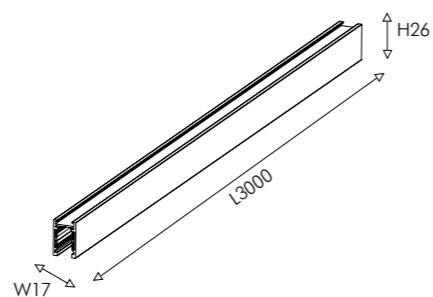

IP20

01 1013-TB-100

metal, IP20, 48V  
накладной/подвесной  
магнитный шинопровод  
черного цвета длиной 1м

02 1013-TB-200

metal, IP20, 48V  
накладной/подвесной  
магнитный шинопровод  
черного цвета длиной 2м