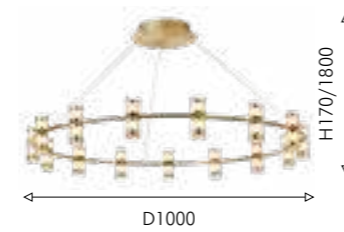

03 4323-15P

15×LED×3W, 3600LM, 4000K, included metal, acryl

Некоторые варианты использования универсальных креплений, подробнее на странице 360