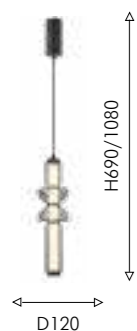

PRANK

MURANO GLASS
TECHNOLOGY

MINIMAL
DESIGN

Подвесы Prank изготовлены из выдувного стекла по муранской технологии, что обеспечивает высокое качество и изысканность каждого подвеса. Подвес оснащен встроенной LED-лентой, которая равномерно освещает стеклянный плафон и окружающее пространство. Уникальный дизайн придает каждому подвесу особую привлекательность и индивидуальность.

01

02

01 4456-1P
02 4457-1P

1xLEDx24W, 3120LM,
4000K, >80CRI,
included, eaglerise
metal, glass, acryl

● матовый черный

○ белый акрил

Favourite

216