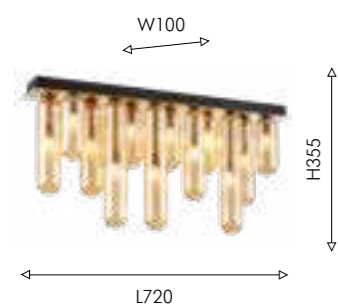

STALACTIT

Каждый плафон коллекции Stalactit обладает внутренней ребристой структурой, которая создает интересные и замысловатые игры света и тени. Источником света выступает лампа G9, обеспечивающая энергоэффективное освещение.

MINIMAL
DESIGN

RIBBED

BIG
SIZE

01

01 4455-12P

12×G9×28W,
excluded
metal, glass