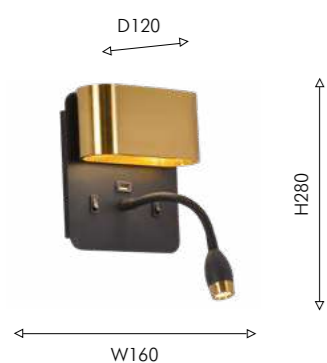

- 01 4475-2W
- 02 4476-2W

LED×6W, 220LM, 4000K included, switch metal, acrylic

● латунь

● черный матовый