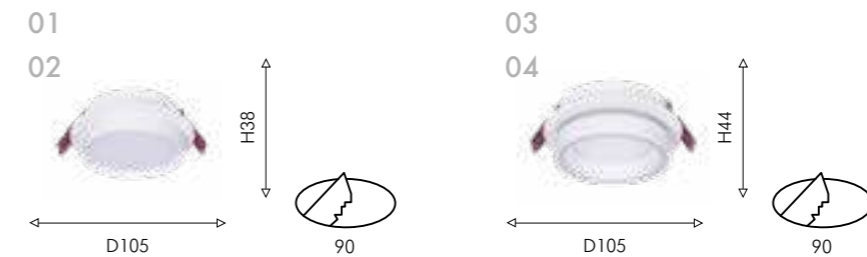

☹	02	4537-1C	1×GX53×9W, excluded	IP20	metal	white
☹	02	4538-1C	1×GX53×9W, excluded	IP20	metal	black
☹	03	4539-1C	1×GX53×9W, excluded	IP20	metal	white
☹	04	4540-1C	1×GX53×9W, excluded	IP20	metal	black