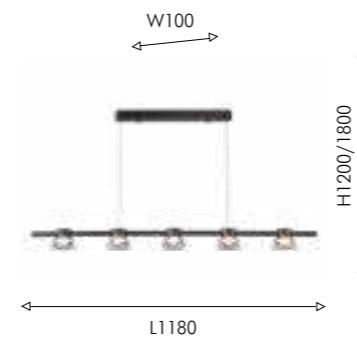

● стекло дымчато-серого цвета

Modern

04 4247-5P

5×LED×6W, 600LM, 4000K, >80CRI included metal, glass, acryl

● белый акрил

Некоторые варианты использования универсальных креплений, подробнее на странице 360