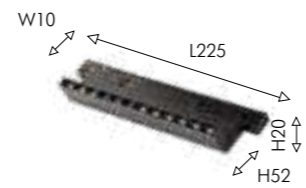

LOGICA

ТРЕКОВАЯ СИСТЕМА

Сверхузкая 10мм

Магнитная

ЯНДЕКС

REMOTE CONTROL

SMART LIFE

DIY

IP20

01

03

LED×8W, 48V, 300LM, 2700–5700K, >90CRI, included metal, acrylic

черный

LED×16W, 48V, 640LM, 2700–5700K, >90CRI, included metal, acrylic

03 4574-1U

LED×10W, 48V, 430LM, 2700–5700K, >90CRI, included metal

прозрачный акрил

Коллекция поворотных линейных светильников дает широкий пучок света, направление которого можно менять.