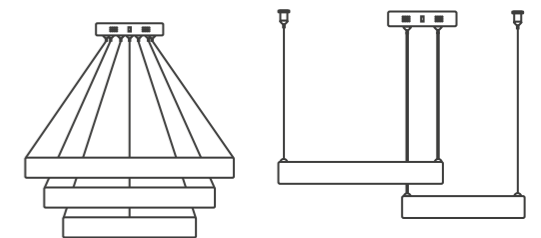

05 4589-8P
06 4590-8P

LED×52W, 4150LM, 4000K, dimmable, included metal, plastic

Helmet

161

Некоторые варианты использования универсальных креплений, подробнее на странице 360