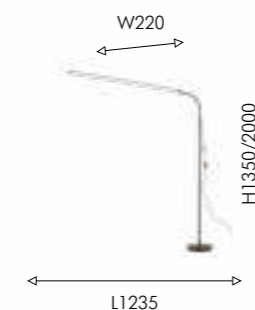

MODET

Светильники Modet — идеальное сочетание лаконичного дизайна и функциональности. Коллекция включает в себя настольную лампу и торшер, выполненные в черном цвете. Главные преимущества этой коллекции — тщательно выверенные размеры светильников и удлиненный LED-модуль, позволяющий осветить большую поверхность.

01

01 4519-1T

LED×10W, 800LM, 4000K, included metal

02

02 4519-1F

LED×15W, 1200LM, 4000K, included metal

черный

Favourite

242

2024

MILD

Торшер Mild станет универсальным решением для тех, кто ценит комфорт и удобство. Он оснащен выключателем на проводе, который расположен в средней части стойки, что позволяет легко включать его. Плафон торшера вытянутой формы легко поворачивать благодаря встроенному гибкому коннектору. Встроенная LED-лента обеспечивает качественный и широкий поток света.

01

01 4515-1F

LED×20W, 1600LM, 3000K, included metal, acryl

черный

Favourite

243

белый акрил

Collection