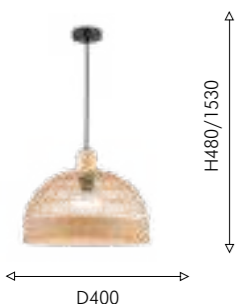

01 4460-1P  
02 4461-1P

1×E27×60W,  
excluded  
rattan, metal

● матовый черный

● бежевый ротанг

● черный ротанг

● текстура дерева

Favourite

272