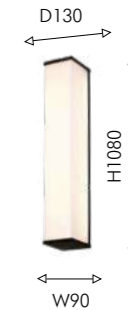

07 4395-2W

1xLEDx40W, 3500LM, 3000K, included, IP54 metal, acryl