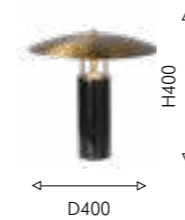

03 4246-1T

LED×7W, 1300LM, 4000K, included metal, marble