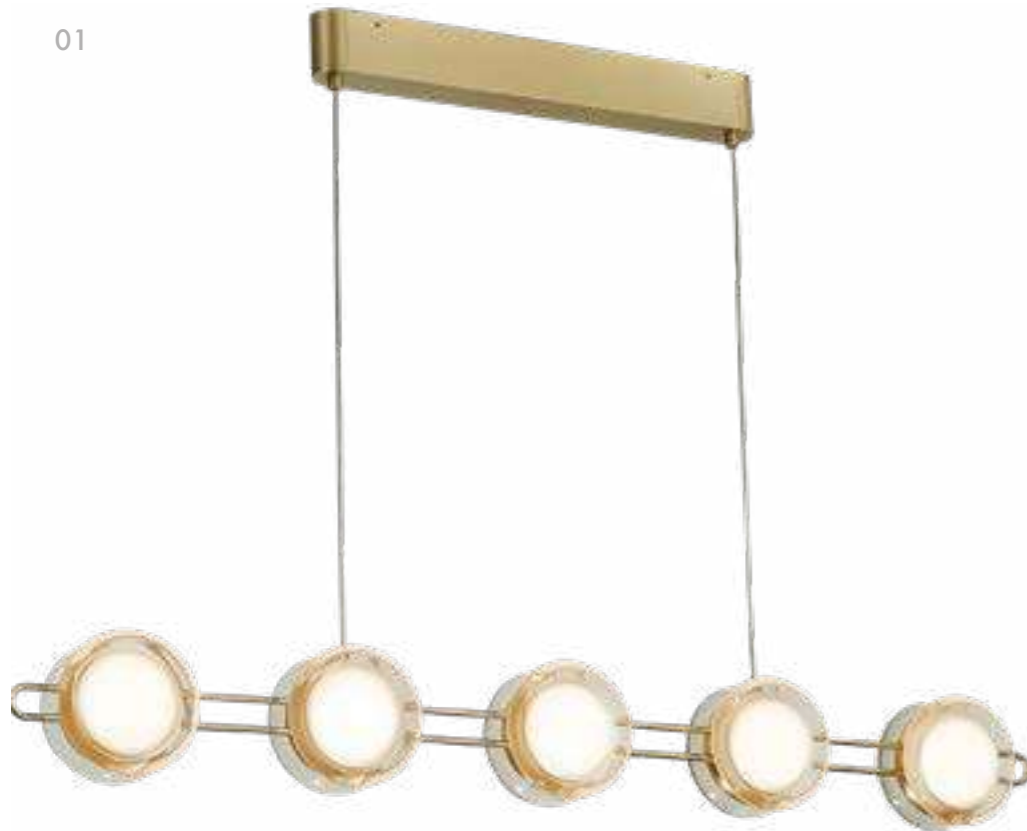

YO-YO

Коллекция светильников выделяется своей схожестью с игрушкой Yo-yo, придавая интерьеру легкость и игривость. Особенность этой коллекции — оригинальная форма акриловых плафонов, диск с прозрачным объемным ободком и плоской матовой внутренней частью со встроенным LED-модулем.

01

02