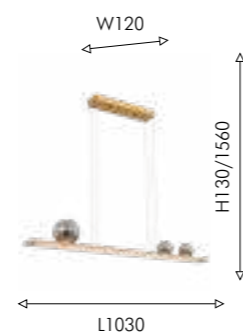

02 4549-3P

1xLEDx51W, 2160LM, 4000K, included metal, acryl, glass

● матовое золото