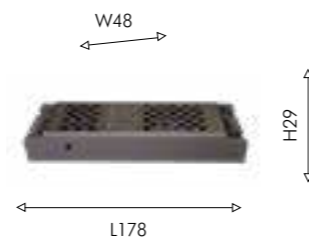

03

Techno-led

01

02

01 1012-DB-100

драйвер 48V для скрытого подключения, мощность 100W

02 1012-DB-200

драйвер 48V для скрытого подключения, мощность 200W