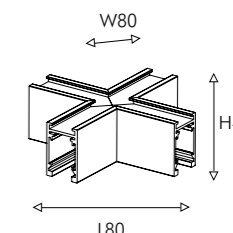

06 1013-CX-001

metal, IP20, 48W
соединитель для накладных/
подвесных шинопроводов
при создании X-структуры системы

черный