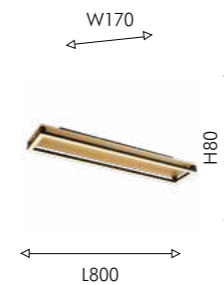

03 4434-3C

LED×56W, 4300LM, 3000–6000K, included, remote control metal, MDF, plastic

311