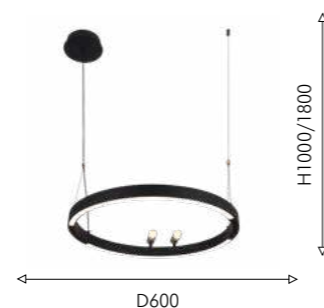

# SLINGA

Modern

01

01 4474-2P

LED×62W, 2075LM, 3000-6500K, included, remote control metal, plastic

белый пластик

318

02 4474-1P