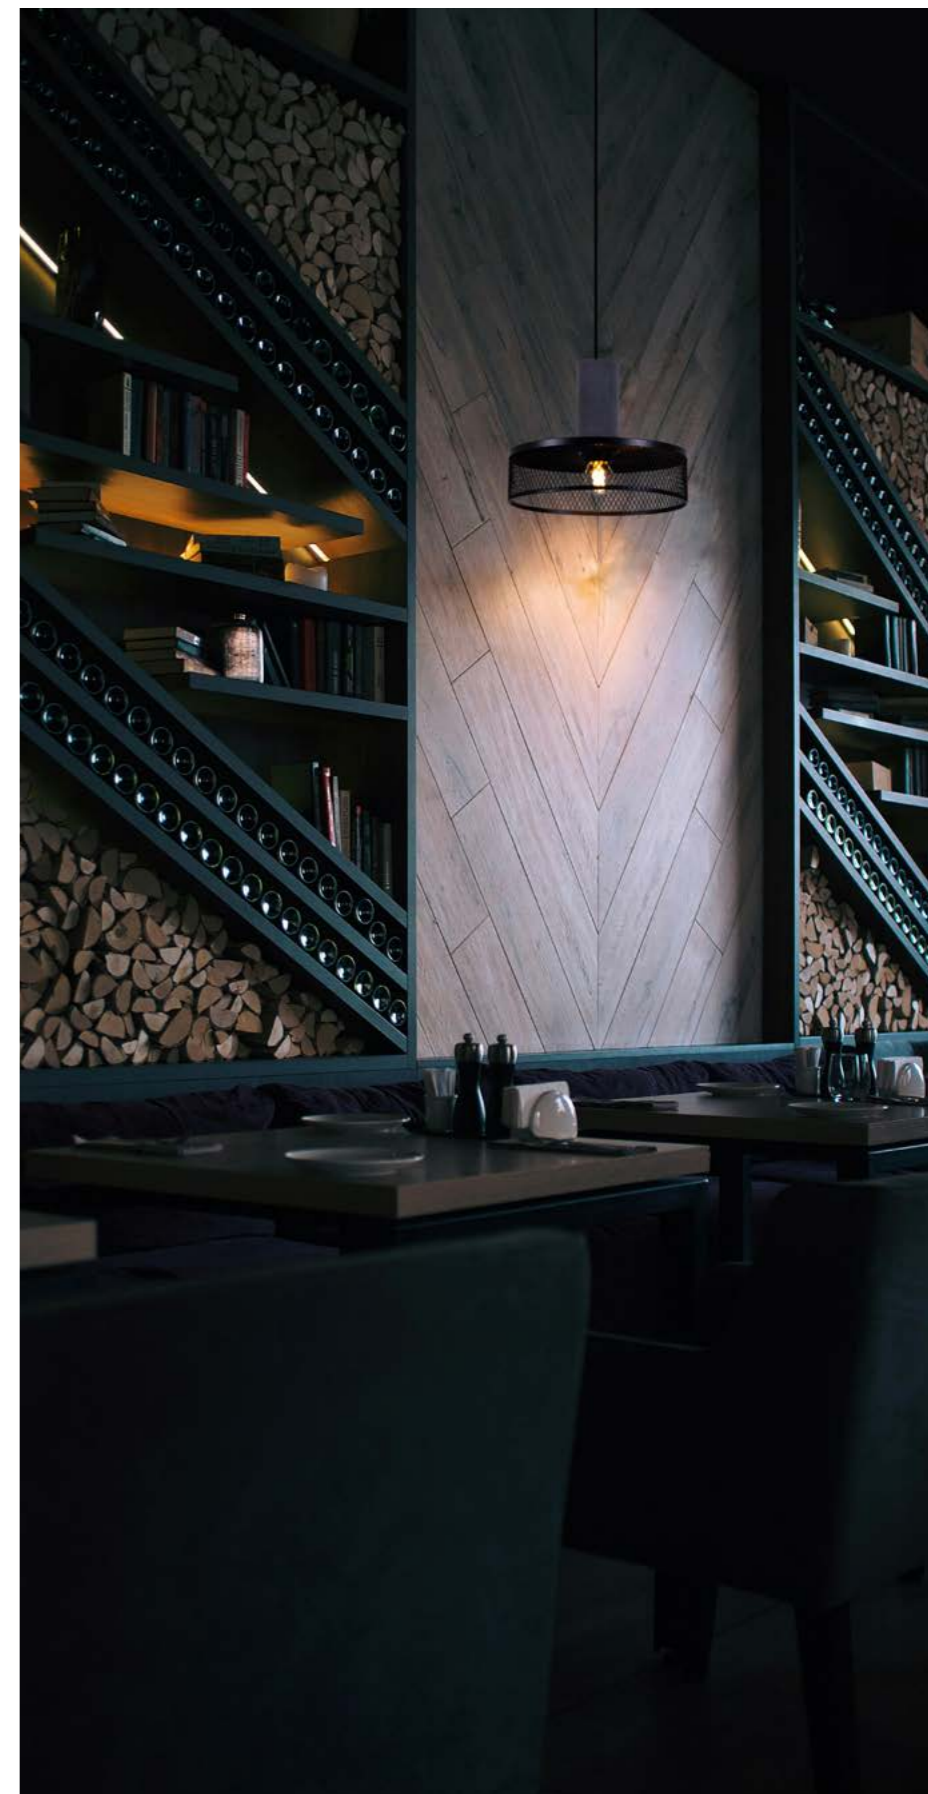

# VENUS

Настенные светильники Venus отлично подходят для использования в ванной комнате. Опаловый плафон обеспечивает равномерное освещение, а наличие увеличительного зеркала позволяет с удобством выполнять различные процедуры по уходу за собой. Цветовые решения представлены в самых оптимальных вариантах — черный и хром.