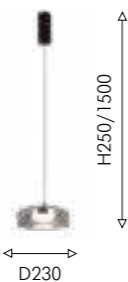

02 4490-1P

LEDx5W, 325LM, 4000K, included metal, glass, acryl