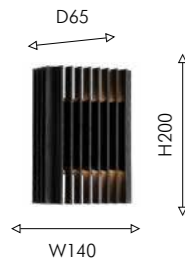

01 4297-1W

1xLEDx12W, 360LM, 4000K, IP54, included metal, glass