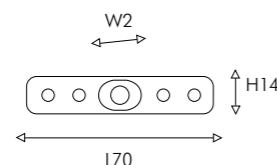

02 1013-CP-001

metal, IP20
соединитель между врезными
шинопроводами, объединенными
в одной плоскости