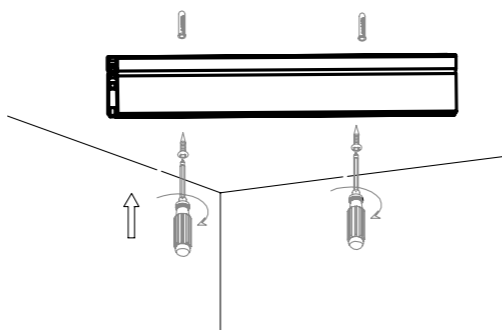

LOGICA

ТРЕКОВАЯ СИСТЕМА

Сверхузкая 10мм

Магнитная

Накладной/подвесной трек

ЯНДЕКС

REMOTE CONTROL

SMART LIFE

DIY

IP20

01 1013-TB-100

metal, IP20, 48V
накладной/подвесной
магнитный шинопровод
черного цвета длиной 1м