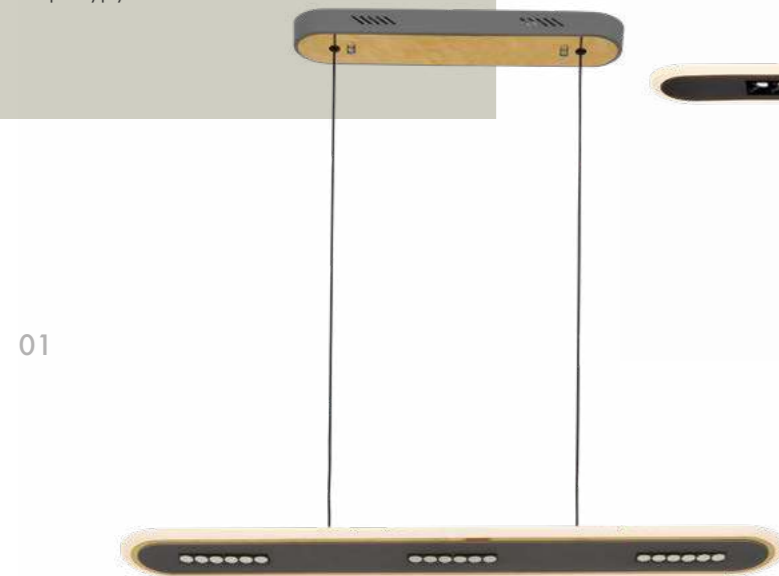

Strimler

Светильники Strimler в черном и сером цвете с элементами матового золота оборудованы двумя независимыми источниками света. Вытянутые плафоны по периметру обрамлены акриловым рассеивателем с LED-лентой, а нижняя часть плафона оборудована гнездовыми модулями светодиодов. Такая композиция позволяет контролировать все источники света по отдельности и вместе: регулировать яркость и изменять цветовую температуру света.

2 SOURCES OF LIGHT

DIMMER

REMOTE CONTROL

Collection

F-Promo

STRIMLER

Modern

02

01

01 4472-3P

LED×63W, 4600LM, 3000-6500K, included, remote control metal, plastic

серый золото

белый пластик

306

02 4473-2P

LED×82W, 4460LM, 3000-6500K, included, remote control metal, plastic

черный

307