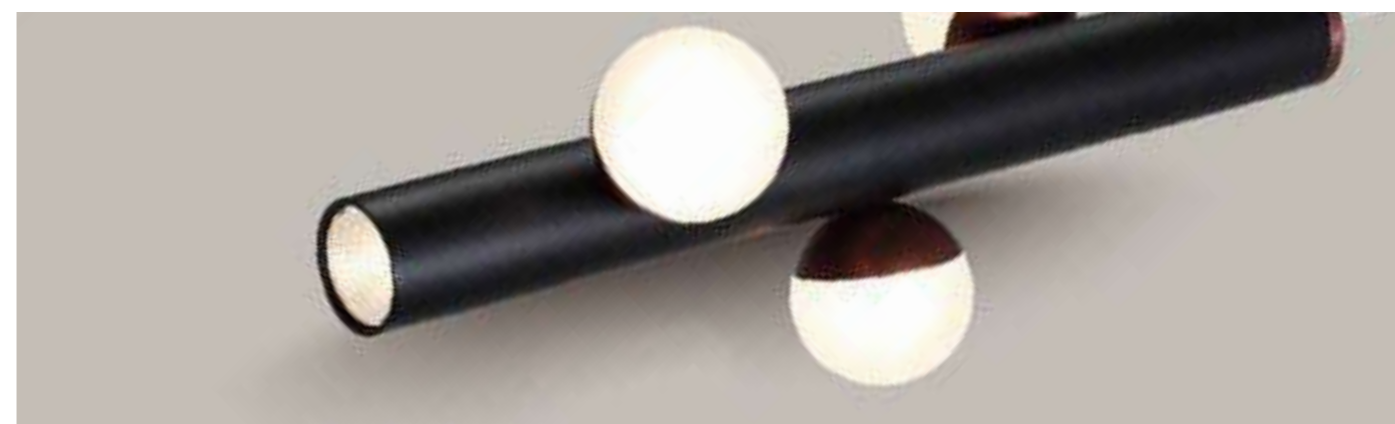

3xLEDx2.6W, 750LM, 4000K, >90CRI, included Epistar COB, Epistar SMD metal, acryl

Knopp

153

Collection