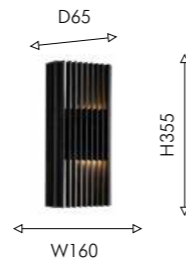

02 4297-2W

1xLEDx16W, 340LM, 4000K, IP54, included metal, glass

черный

Favourite

288

2024