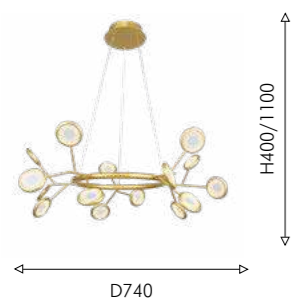

Mugs

Рожки в коллекции Mugs напоминают разветвление веточек, внутренний периметр колечка подсвечен LED-лентой, создавая эффект объемного освещения. 3D-эффект усиливается за счет нанесенного на акрил кругового узора, который выразительно проявляется при включенном свете.

DECOR

2 IN 1

Collection

F-Promo

MUGS

Modern

01

01 4253-15P

15×LED×3W, 3825LM, 4000K, included metal, acrylic