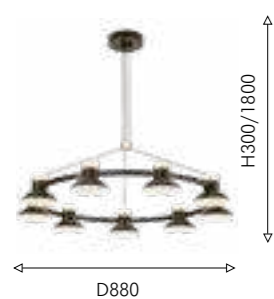

01 4516-9P

9×LED×10W, 7200LM, 4000K, included metal, acryl