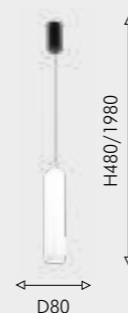

01 4293-1P
02 4294-1P
03 4295-1P

1xLEDx5W, 450LM, 4000K, included metal, acryl

белый матовый

Doodle

анодированный серый

белый акрил

анодированный кирпичный

Collection

Modern