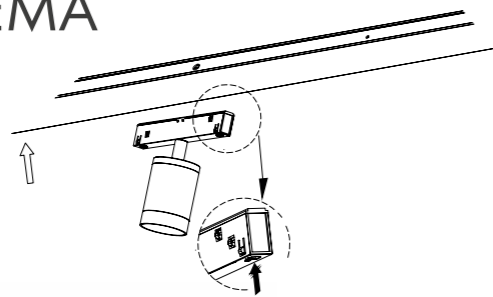

LOGICA

ТРЕКОВАЯ СИСТЕМА

Сверхузкая 10мм
Магнитная