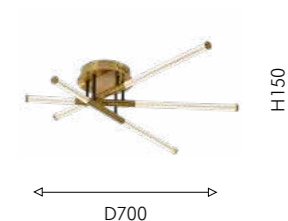

04 4469-3C

LED×26W, 3560LM, 4000K, included metal, acrylic