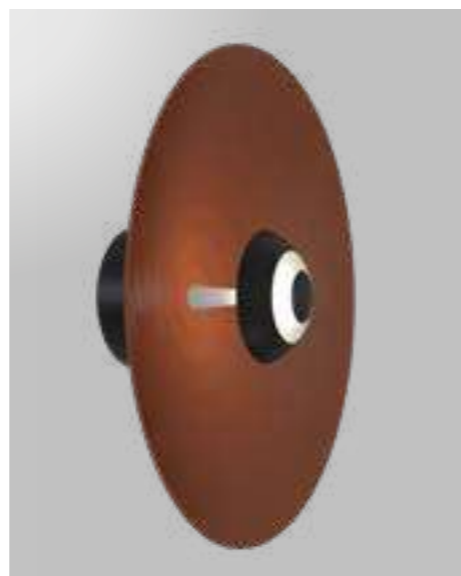

01 4287-1W
02 4288-1W

LED×9W, 550LM, 4000K, included metal, acryl

03 4289-1W
04 4290-1W

LED×9W, 550LM, 4000K, included metal, acryl