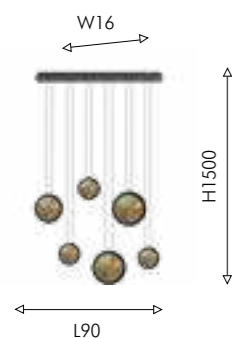

ELATION

MINIMAL
DESIGN

Коллекция Elation предлагает две модификации светильников — на 4 и 6 плафонов. Каждый плафон в форме диска оснащен тремя встроенными LED-лентами, обеспечивающими яркое и энергоэффективное освещение. Плафон подвешен на двух параллельных струнах, добавляя особый шарм и стиль светильникам. Чередование дисков разного размера и их расположение на разной высоте способствует созданию динамичного и современного образа.

01 4562-6P

LED×43W, 2580LM,
4000K, included
metal, plastic

Favourite

106