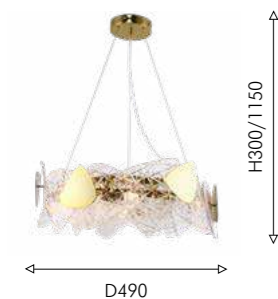

# KRAKLE

Modern

01

01 4249-6P

6xG9x40W,  
excluded  
metal, glass

золото

328

02 4249-2W