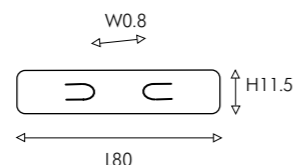

02 1012-CP-001

metal, IP20
соединитель между врезными
шинопроводами, объединенными
в одной плоскости