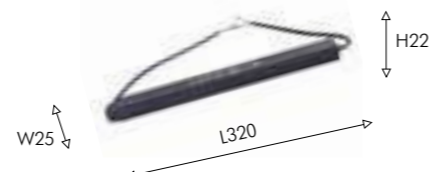

### Накладная

01 1011-CB-033  
02 1011-CW-033

42V  
IP20  
Alumimium

03 1009-DB-100

100W, 42V  
Smart, Wi-Fi  
IP20  
Alumimium

04 1009-DB-200

200W, 42V  
Smart, Wi-Fi  
IP20  
Alumimium

Драйвер для внутреннего монтажа с Wi-Fi, с помощью которого можно управлять мощностью и цветопередачей системы пользуясь приложением Smart Life, Яндекс Алиса или пультом. Также есть выбор мощности драйверов – 100 или 200W. Тонкий компактный драйвер легко спрятать над подвесным потолком или внутри стены из гипсокартона.