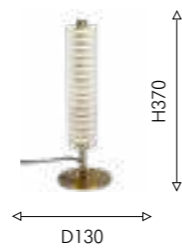

03 4489-1T

LED×5W, 150LM, 4000K, included metal, acryl

медь

прозрачный акрил