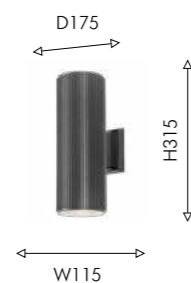

02 4514-2W

2x E27x40W, IP54,
excluded
metal, glass

● серый