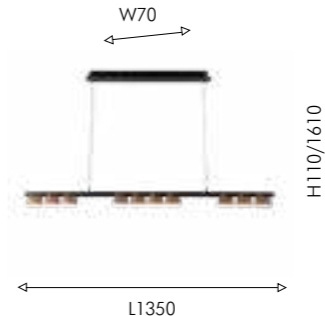

04 4266-10P

10×LED×4.8W, 2065LM, 4000K, included metal, acryl