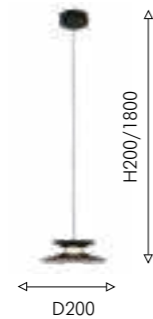

02 4372-1P

1xLEDx4W, 280LM,
4000K, >90CRI
included
metal, acryl

● матовое золото

102