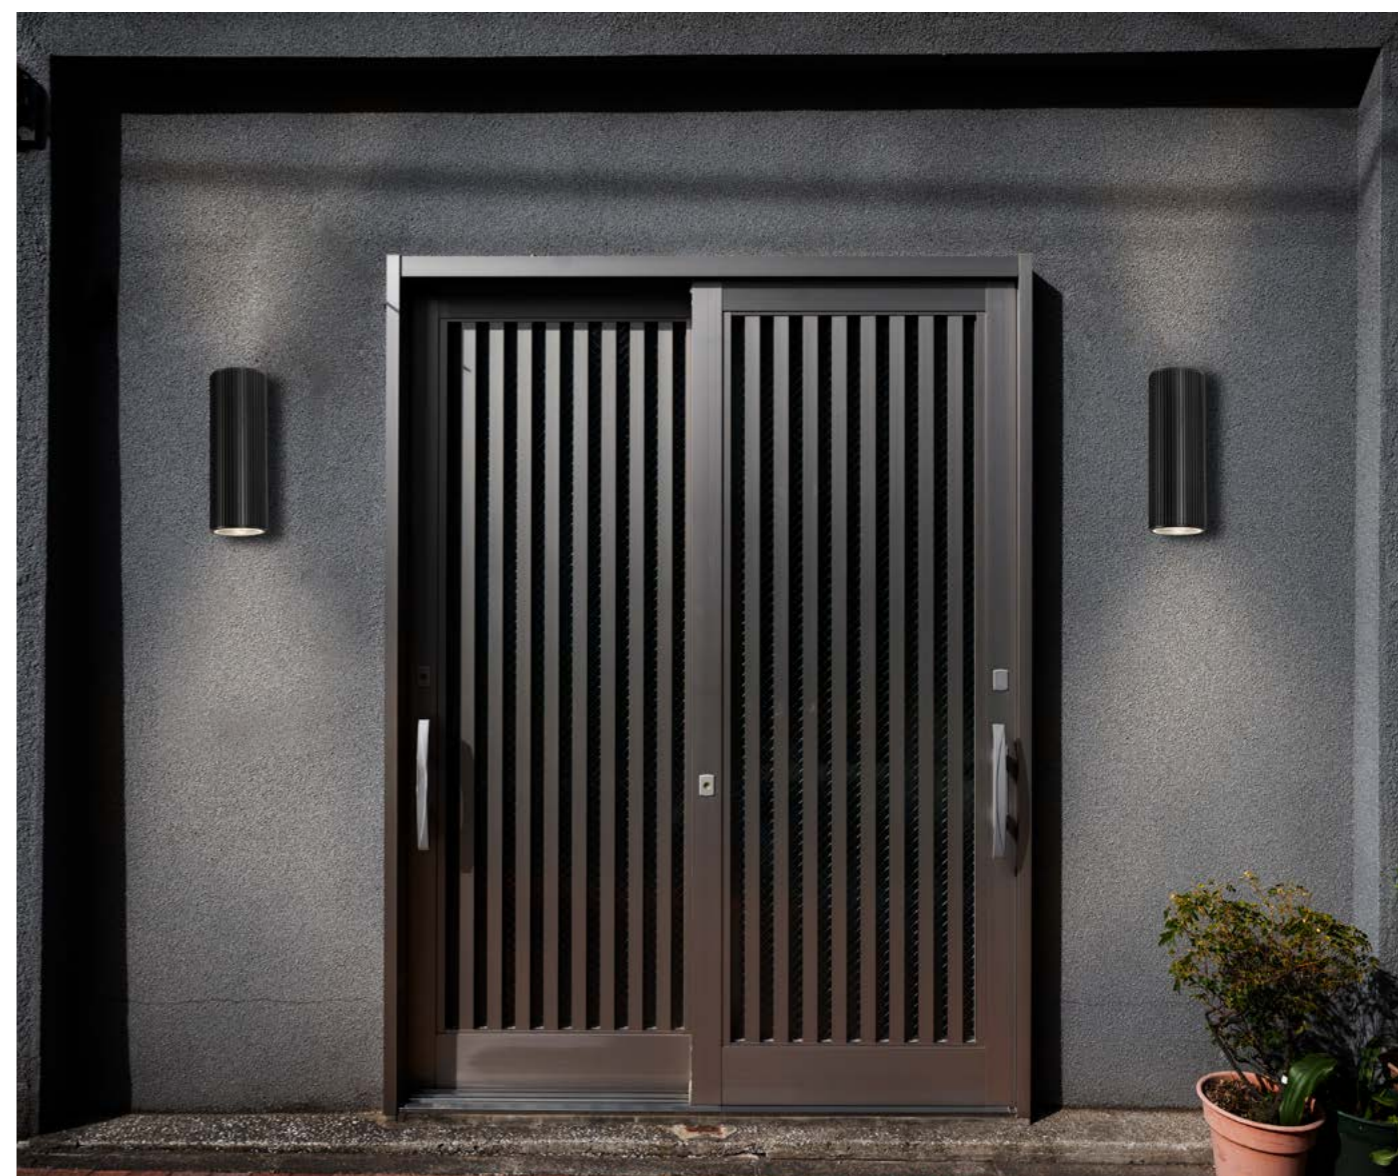

Outdoor

2024

Pola

295

Collection