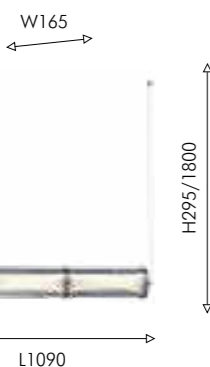

01

04

Modern

вариант крепления

01 4245-3P

LED×28W, 730LM, 4000K, >80CRI included metal, glass, acryl

● матовый черный

Favourite