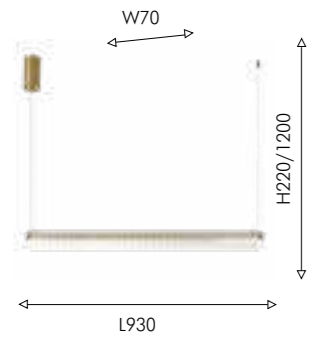

# PULSER

DECOR

BIG  
SIZE

Изюминка коллекции Pulser — оригинальный световой эффект, который появляется благодаря строению металлического каркаса с перфорацией и рифленого плафона. Грани плафона множественно отражают и рассеивают свет, проходящий сквозь перфорацию.