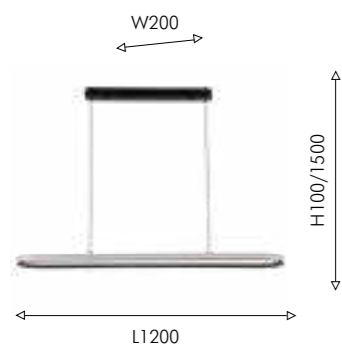

OVALITET

MINIMAL
DESIGN

BIG
SIZE

Светильник Ovalitet станет стильным решением для интерьеров, которые сочетают в себе функциональность и эстетику. Его овальная форма и равномерное распределение света создают уютную атмосферу в помещении и мягкое направленное освещение. Оформление внешнего периметра плафона LED-лентой не только подчеркивает современный стиль светильника, но и служит дополнительным источником света, создавая декоративный акцент.

01

01 4275-12P

LED×60W, 3000LM, 4000K, included metal, acryl, plastic

● матовый черный

Favourite