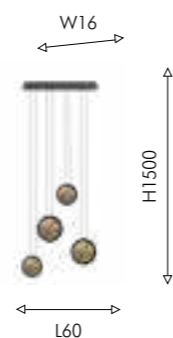

02 4562-4P

LED×30W, 1800LM,
4000K, included
metal, plastic

2024

REVERSE

MINIMAL
DESIGN

2 SOURCES
OF LIGHT

Светильник Reverse представляет собой инновационное решение с двумя источниками света. Первый источник — декоративный латунный диск с акриловым плафоном и встроенной LED-лентой, обеспечивающий рассеянное освещение. Второй источник — спот с направленным вниз потоком света, который служит для точечного освещения.