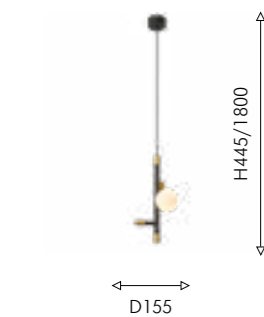

01 4324-1P

1xLEDx5W, 400LM, 4000K, included metal, glass