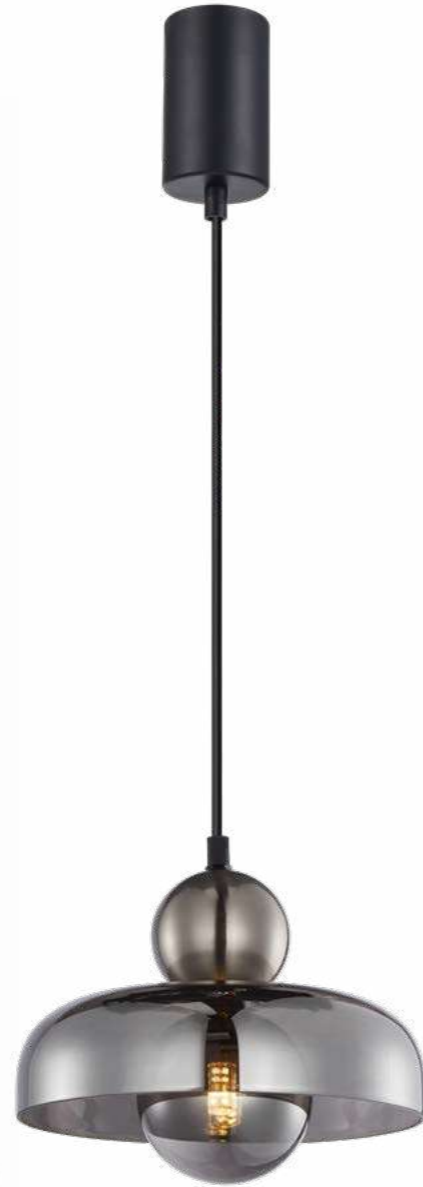

Runda

Коллекция светильников Runda наполнена легкостью и изящностью. Дизайн включает в себя сочетание двух шаров из металла и стекла, пересекаемых внешним плафоном в виде купола. В каждом своем компоненте коллекция Runda олицетворяет стекло как художественную среду, создавая сбалансированное излучение света вниз и вверх, равномерно рассеянного через двойной плафон.

Collection

F-Promo

RUNDA

Modern

02

- 01 4350-1P
- 02 4351-1P

1xG9LEDx5W,
excluded
metal, glass

● матовое золото

● стекло янтарного цвета

● черный матовый

● стекло дымчато-серого цвета