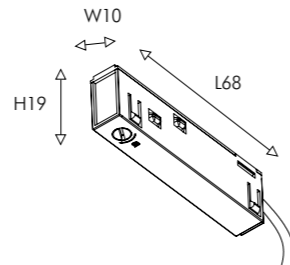

03 1012-CB-003

plastic, IP20, 48W
коннектор для соединения электрической цепи между шинпроводами при переходе в другую плоскость или повороте