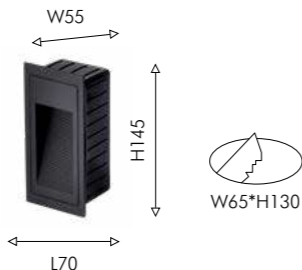

02 4396-2W

LED×3W, 263LM, 3000K, IP66, OSRAM, included metal, acryl