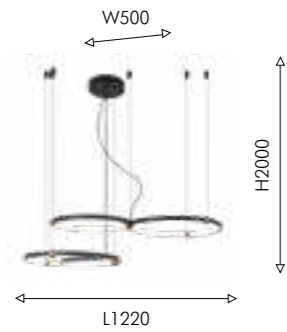

TORNADO

MINIMAL
DESIGN

BIG
SIZE

Коллекция Tornado представляет 3 модификации люстр, которые составлены из колец различного размера. Каркас светильников выполнен в черном цвете, со встроенной LED-лентой для эффективного освещения. Дополнительным декоративным элементом является золотой шар, который добавляет роскоши и шарма к общему дизайну. Светильники коллекции Tornado представлены с подвесом на тросах, что придает им легкость и создает визуальное впечатление «парящего» в пространстве.

01

01 4569-4P

LED×70W, 4500LM,
4000K, included
metal, plastic