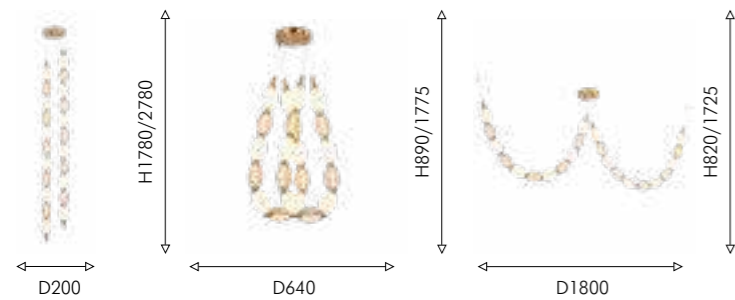

01 4559-2PC
02 4560-2PC

2xLEDx18W, 1990LM,
4000K, included
metal, silicone, acryl

● матовый черный

● античная латунь

● белое стекло