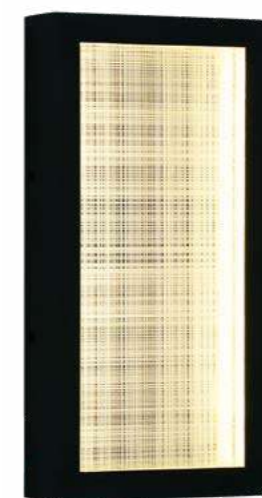

MIST

Коллекция Mist подойдет для освещения улицы или ванной комнаты, благодаря высокой степени защиты от влаги и пыли. По внутреннему периметру каркаса на стыке со стеклянным рассеивателем располагается LED-лента, которая создает равномерное и яркое освещение. Плафон светильника украшен линиями пересекающихся насечек, которые пропускают свет от ламп, преломляют его и создают на окружающих поверхностях выразительные блики.

DECOR

IP54

01