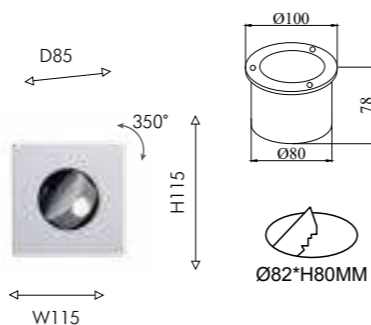

03 4278-1W
04 4279-1W

1×LED×3W, 150LM, 4000K, included, push switch metal, acryl