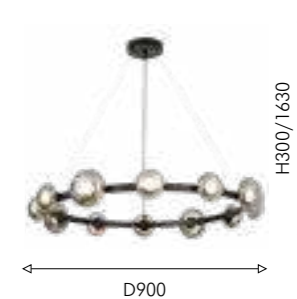

02 4517-12P

12xLEDx5W, 4800LM, 4000K, included metal, glass

● черный

● дымчато-серое стекло