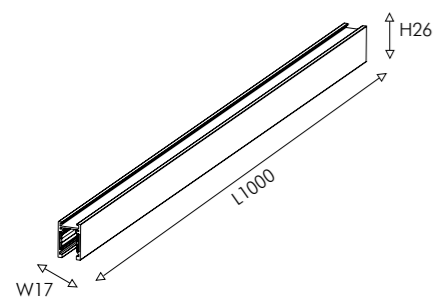

LOGICA

ТРЕКОВАЯ СИСТЕМА

Сверхузкая 10мм

Магнитная

Накладной/подвесной трек

ЯНДЕКС

REMOTE CONTROL

SMART LIFE

DIY

IP20

01 1013-TB-100

metal, IP20, 48V
накладной/подвесной
магнитный шинопровод
черного цвета длиной 1м