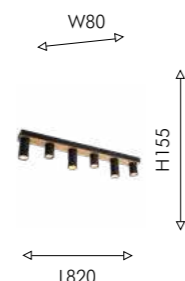

02 4431-6C

6xGU10x50W, excluded metal, MDF, plastic