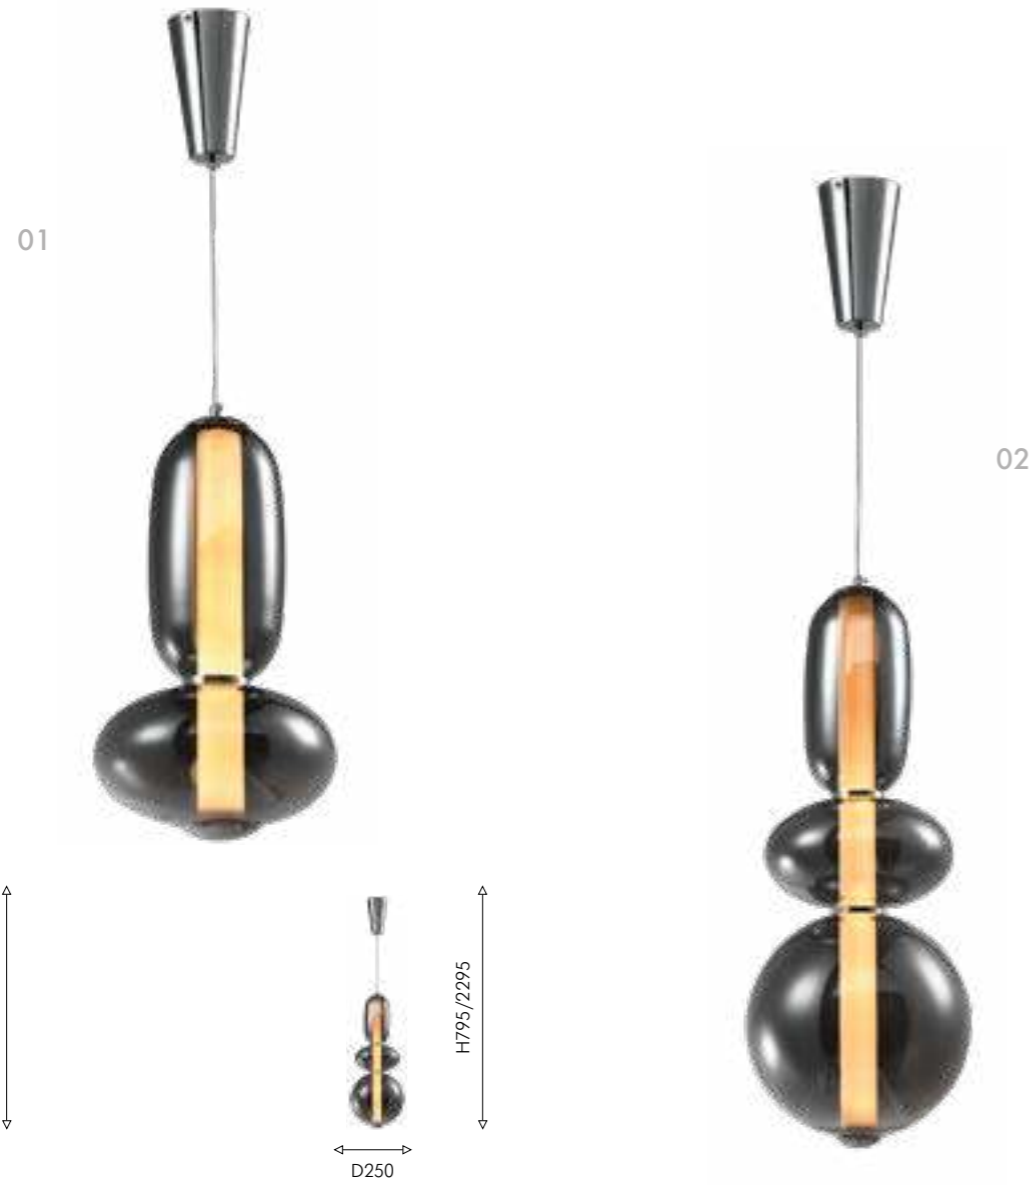

# VAPOR

Дымчатые стеклянные плафоны коллекции подвесов Vapor словно парят в воздухе. Центром композиции является белый стеклянный вытянутый цилиндр, внутри которого скрыта светодиодная лента. Этот элемент проходит сквозь выдувные плафоны, образуя условную ось и создавая иллюзию невесомости. Полупрозрачное зеркальное стекло смягчает и рассеивает свет, создавая атмосферу уюта и комфорта.