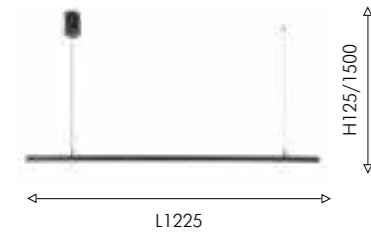

DISKRET

Тонкий цилиндрический подвес Diskret с направленным вниз источником света LED идеален для освещения рабочей поверхности — кухонного, рабочего или переговорного стола, офисного помещения или торговой зоны. Настенные светильники с направленным вниз источником света создают так называемый эффект «wall-wash» — акцентное освещение широкой зоны поверхности стены.

01 4486-1P