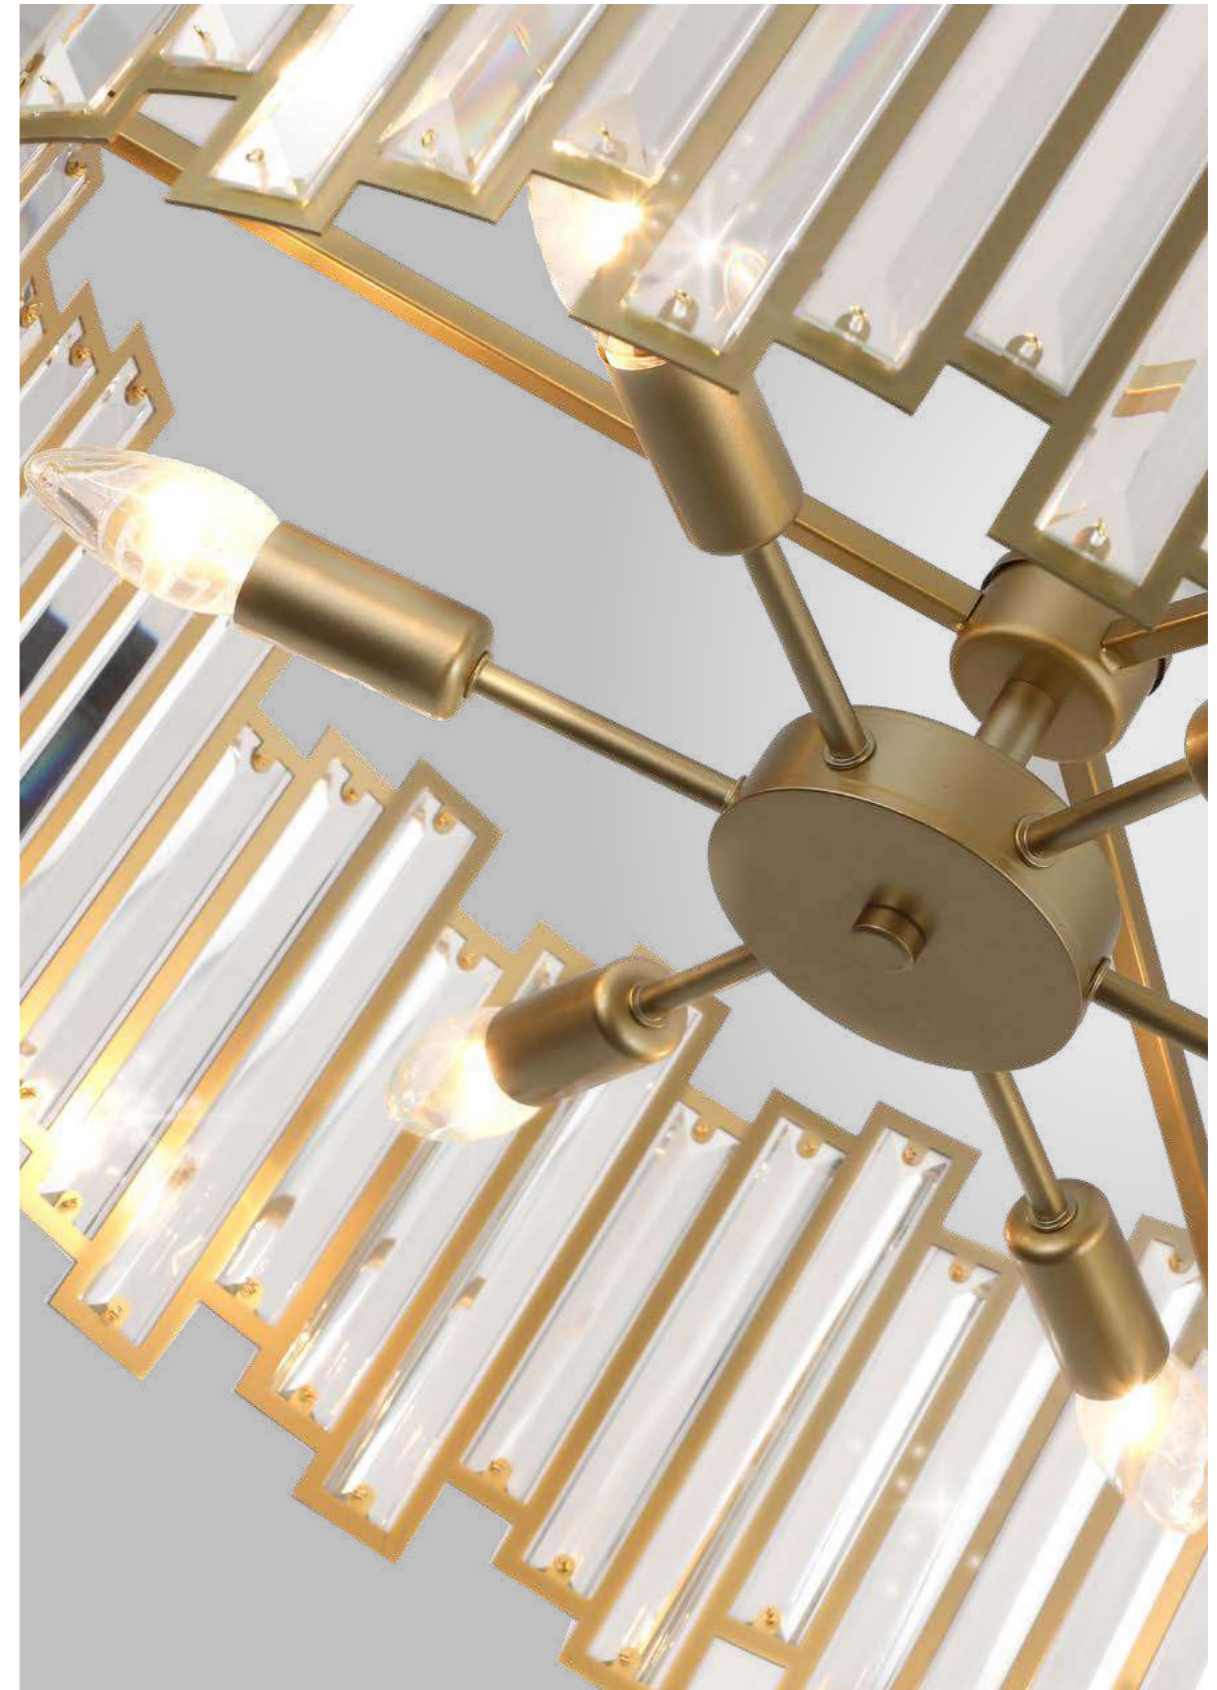

Steg

Коллекция светильников Steg поможет подчеркнуть индивидуальность и стиль интерьера. Особенностью декора каркаса является кольцо из скрепленных друг с другом металлических рамок разного размера, в которые инкрустированы удлиненные пластины из хрусталя высшего качества. Свет ламп проходит сквозь хрусталь множественно преломляясь и создавая роскошные блики. Светильники Steg идеально подойдут для любого интерьера, будь то современный минимализм или классический стиль.

Collection

F-Promo

STEG

Modern

01

01 4484-6P

6×E14×60W,
excluded
metal, crystal

● матовое золото

352

02 4484-4P

4×E14×60W,
excluded
metal, crystal

○ прозрачный хрусталь

353