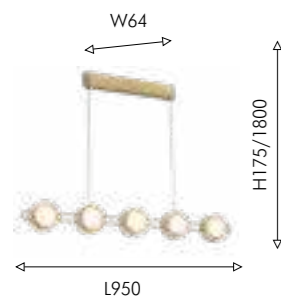

03

01 4334-10P

10xLEDx4W, 3200LM, 4000K, included metal, acryl