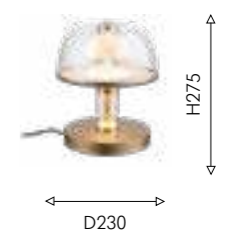

H275

D230

04

4313-1T

1xLEDx12W, 600LM, 4000K, >90CRI included, switch, Epistar COB, Epistar SMD metal, acryl

225

Flaska

Collection