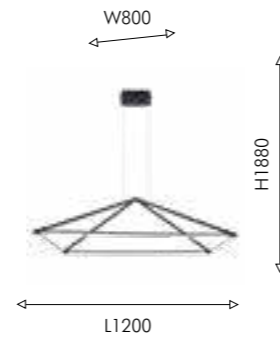

02 4573-2P

LED×52W, 3380LM, 4000K, included metal, plastic

○ белый акрил

2024