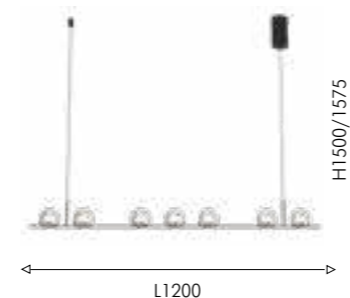

04 4291-7P

7xLEDx7W, 3900LM, 4000K, included metal, acryl