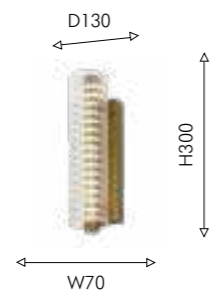

02 4489-1W

LED×5W, 150LM, 4000K, included metal, acryl