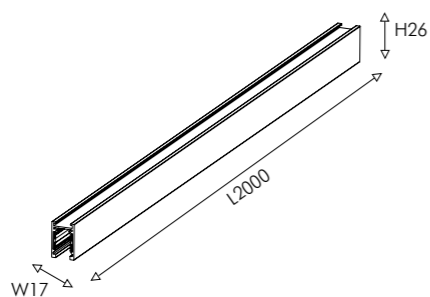

02 1013-TB-200

metal, IP20, 48V
накладной/подвесной
магнитный шинопровод
черного цвета длиной 2м