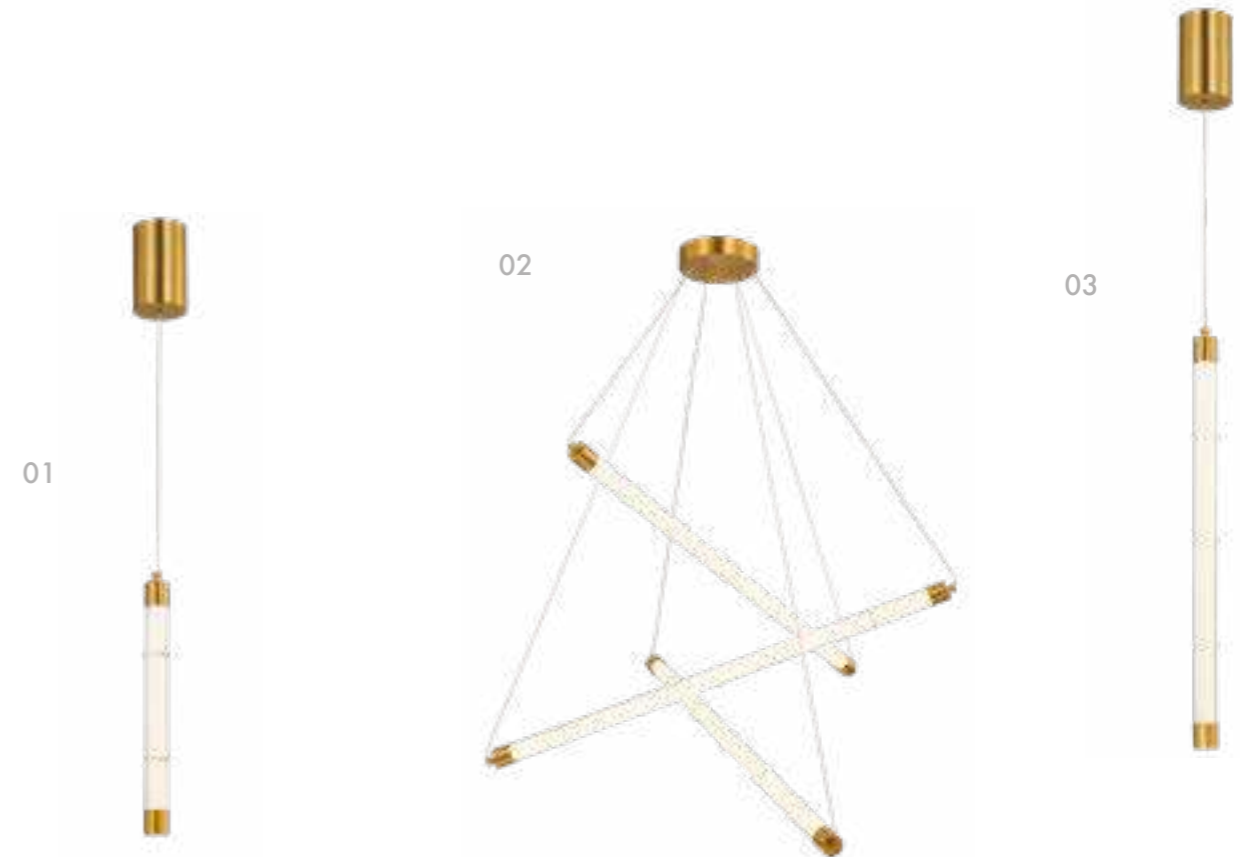

BANCHE

Каждый элемент коллекции Banche воплощает в себе изящество и современные технологии. Удлиненный цилиндрический плафон выполнен из выдувного стекла и стилизован под бамбук. Внутри каждого плафона находится белая силиконовая трубка с встроенной LED-лентой. Это уникальное сочетание прозрачного стекла и белого светящегося силикона создает неповторимый объемный эффект, придавая вашему пространству невероятное очарование.

01 4558-1P