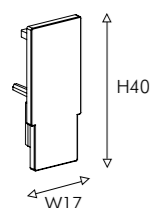

03

01 1012-ZP-001

plastic, IP20
заглушка для врезного
шинопровода