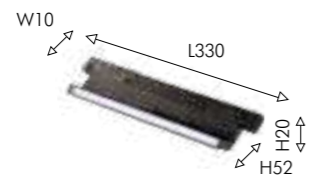

02 4576-1U

LED×16W, 48V, 640LM, 2700–5700K, >90CRI, included metal, acrylic