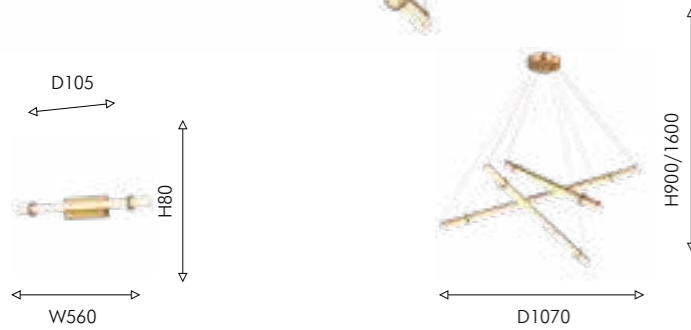

# STAV

Светильники Stav представляют собой воплощение современного стиля. Их утонченная конструкция включает в себя металлический каркас и акриловый плафон, имеющий форму треугольного бруска. Элементы плафона скреплены декоративными крепежами, придающими каждому светильнику особый шарм. Каркас выполнен в цвете матовой латуни, что добавляет изысканности и роскоши в эту современную коллекцию.