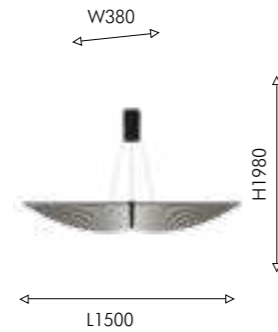

02 4381-1P

LED×120W, 7200LM, 4000K, >90CRI included metal, acryl

● матовое золото