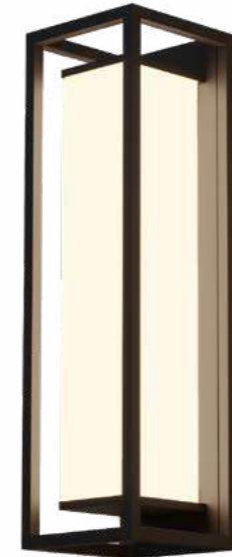

STRUDEL

Светильники Strudel представляют собой конструкцию из плоских металлических пластин, прикрепленных к корпусу. Черный матовый цвет придает технологичный и брутальный характер. Геометрия решетчатого прямоугольника уравнивается мягким, рассеянным светом. Внутри светильника встроен LED-модуль, который обеспечивает равномерное распределение света вверх и вниз. Коллекция Strudel подойдет как для архитектурного освещения фасадов зданий, так и для освещения ванной комнаты из-за высокой степени защиты от влаги и пыли.

IP54

01

02

01 4297-1W

1xLEDx12W, 360LM, 4000K, IP54, included metal, glass

02 4297-2W

1xLEDx16W, 340LM, 4000K, IP54, included metal, glass

черный

Favourite

288

2024

BARER

04

05

04 4385-1W

1xLEDx8W, 700LM, 3000K, included, IP54, CREE metal, acryl

черный

Favourite

06

07

05 4385-2W

1xLEDx17W, 1488LM, 3000K, included, IP54, CREE metal, acryl

07 4395-2W

1xLEDx40W, 3500LM, 3000K, included, IP54 metal, acryl

07 4395-1W

1xLEDx20W, 1750LM, 3000K, included, IP54 metal, acryl

белый акрил

289

Collection

Outdoor/Aqua