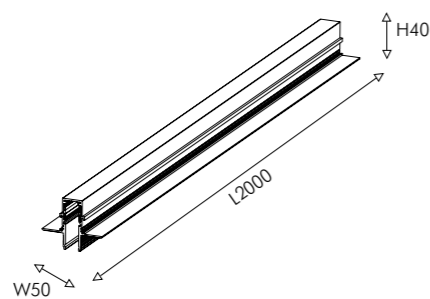

IP20

01 1012-TB-100

metal, IP20, 48V  
врезной магнитный  
шинопровод длиной 1м  
под 12 мм ГК

01 1012-TB-200

metal, IP20, 48V  
врезной магнитный  
шинопровод длиной 2м  
под 12 мм ГК

01 1012-TB-300

metal, IP20, 48V  
врезной магнитный  
шинопровод длиной 3м  
под 12 мм ГК