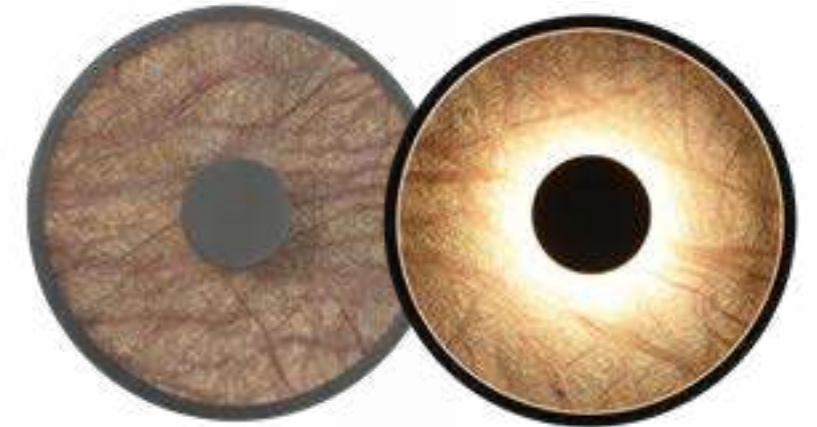

TALLAR

Выбор форм, размеров и фактуры каменного декора в коллекции Tallar дает бесконечные возможности для создания световых композиций. В зависимости от ваших предпочтений вы можете передать ощущение гармонии и баланса или наоборот, асимметрии и динамики.

05

06

07

08

09

10

01 4443-1W
02 4444-1W

1xLEDx20W, 125LM, 4000K, >80CRI, included metal, stone

03 4445-1W
04 4446-1W

1xLEDx20W, 230LM, 4000K, >80CRI, included metal, stone

05 4445-2W
06 4446-2W

1xLEDx32W, 285LM, 4000K, >80CRI, included metal, stone

● матовый черный

● красный песчаник

● зелёный песчаник