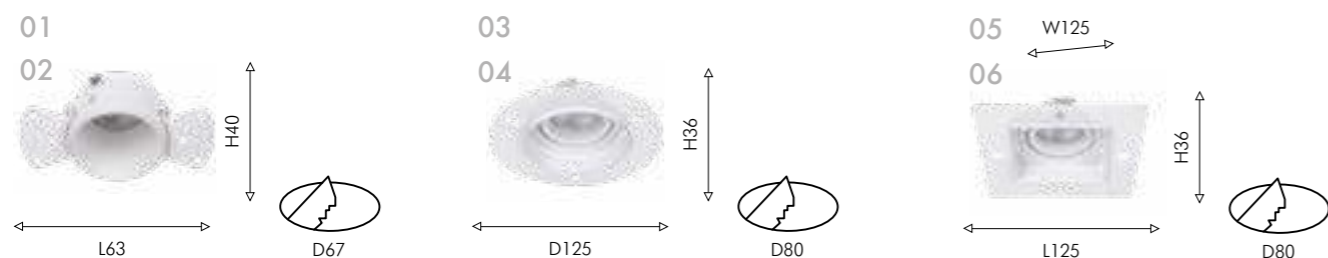

LAMPPU

IP20

Широкий выбор моделей Lamppu позволяет подобрать светильник под любой интерьер: круглые или квадратные формы каркаса, актуальный цветовой ряд, различная глубина светильников и посадки лампы, тонкая рамка или возможность монтажа под штукатурку. Эта коллекция станет идеальным решением для тех, кто ценит качество, универсальность и разнообразие.

☐	01	4526-1C	1×GU10×35W, excluded	IP20	metal	white
☐	02	4527-1C	1×GU10×35W, excluded	IP20	metal	black
☐	03	4533-1C	1×GU10×35W, excluded	IP20	metal	white
☐	04	4535-1C	1×GU10×35W, excluded	IP20	metal	black
☐	05	4534-1C	1×GU10×35W, excluded	IP20	metal	white
☐	06	4536-1C	1×GU10×35W, excluded	IP20	metal	black