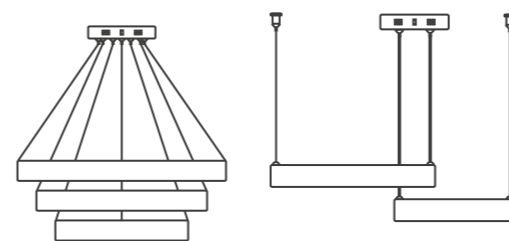

# HELMET

Helmet — уникальные светильники кольцевой конструкции. Низковольтный каркас, служащий проводником электричества, играет роль не только функциональной основы, но и эстетического акцента. Каждое кольцо словно ожерелье украшено белыми акриловыми шариками в качестве плафонов, придавая светильнику изысканный вид.