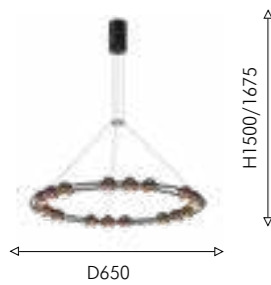

STURM

Каркас светильников Sturm состоит из двух металлических трубок черного цвета, между которыми расположены чередующиеся группы софитов в сферических плафонах. Особенность люстр коллекции Sturm — возможность изменять угол наклона каркаса, меняя длину провода. Это позволяет настраивать конфигурацию и расположение светильника в соответствии с особенностями интерьера, создавая различные визуальные эффекты.

03

01 4561-18P

18×LED×4W, 4320LM, 4000K, included metal, acryl