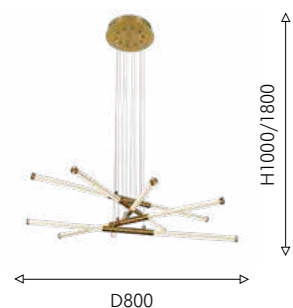

03

01 4469-5P

LED×55W, 7000LM, 4000K, included metal, acrylic