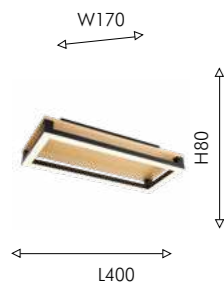

03

01 4434-1C

LED×18W, 1900LM, 4000K, included, on/off, metal, MDF, plastic

акрил прозрачный

дерево

матовый черный

310