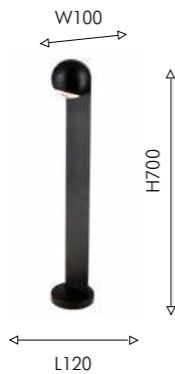

02 4392-1F

LED×3W, 263LM, 3000K, IP65, CREE, included metal, acryl

○ прозрачный акрил

300

NATIVE

Уличные столбы Native имеют прямоугольный черный каркас, напоминающий вытянутую рамку. В верхней части рамки расположен светодиодный модуль с рассеивателем-лупой — это обеспечивает яркое и эффективное освещение, а также создает интересные световые акценты в окружающей среде. Рассеиватель-лупа помогает равномерно распределить свет и усилить освещение в нужной области. Светильник имеет оптимальную высоту 125 см и два цветовых исполнения — черный и серый.

MINIMAL DESIGN

MEDIUM + HEIGHT

IP65