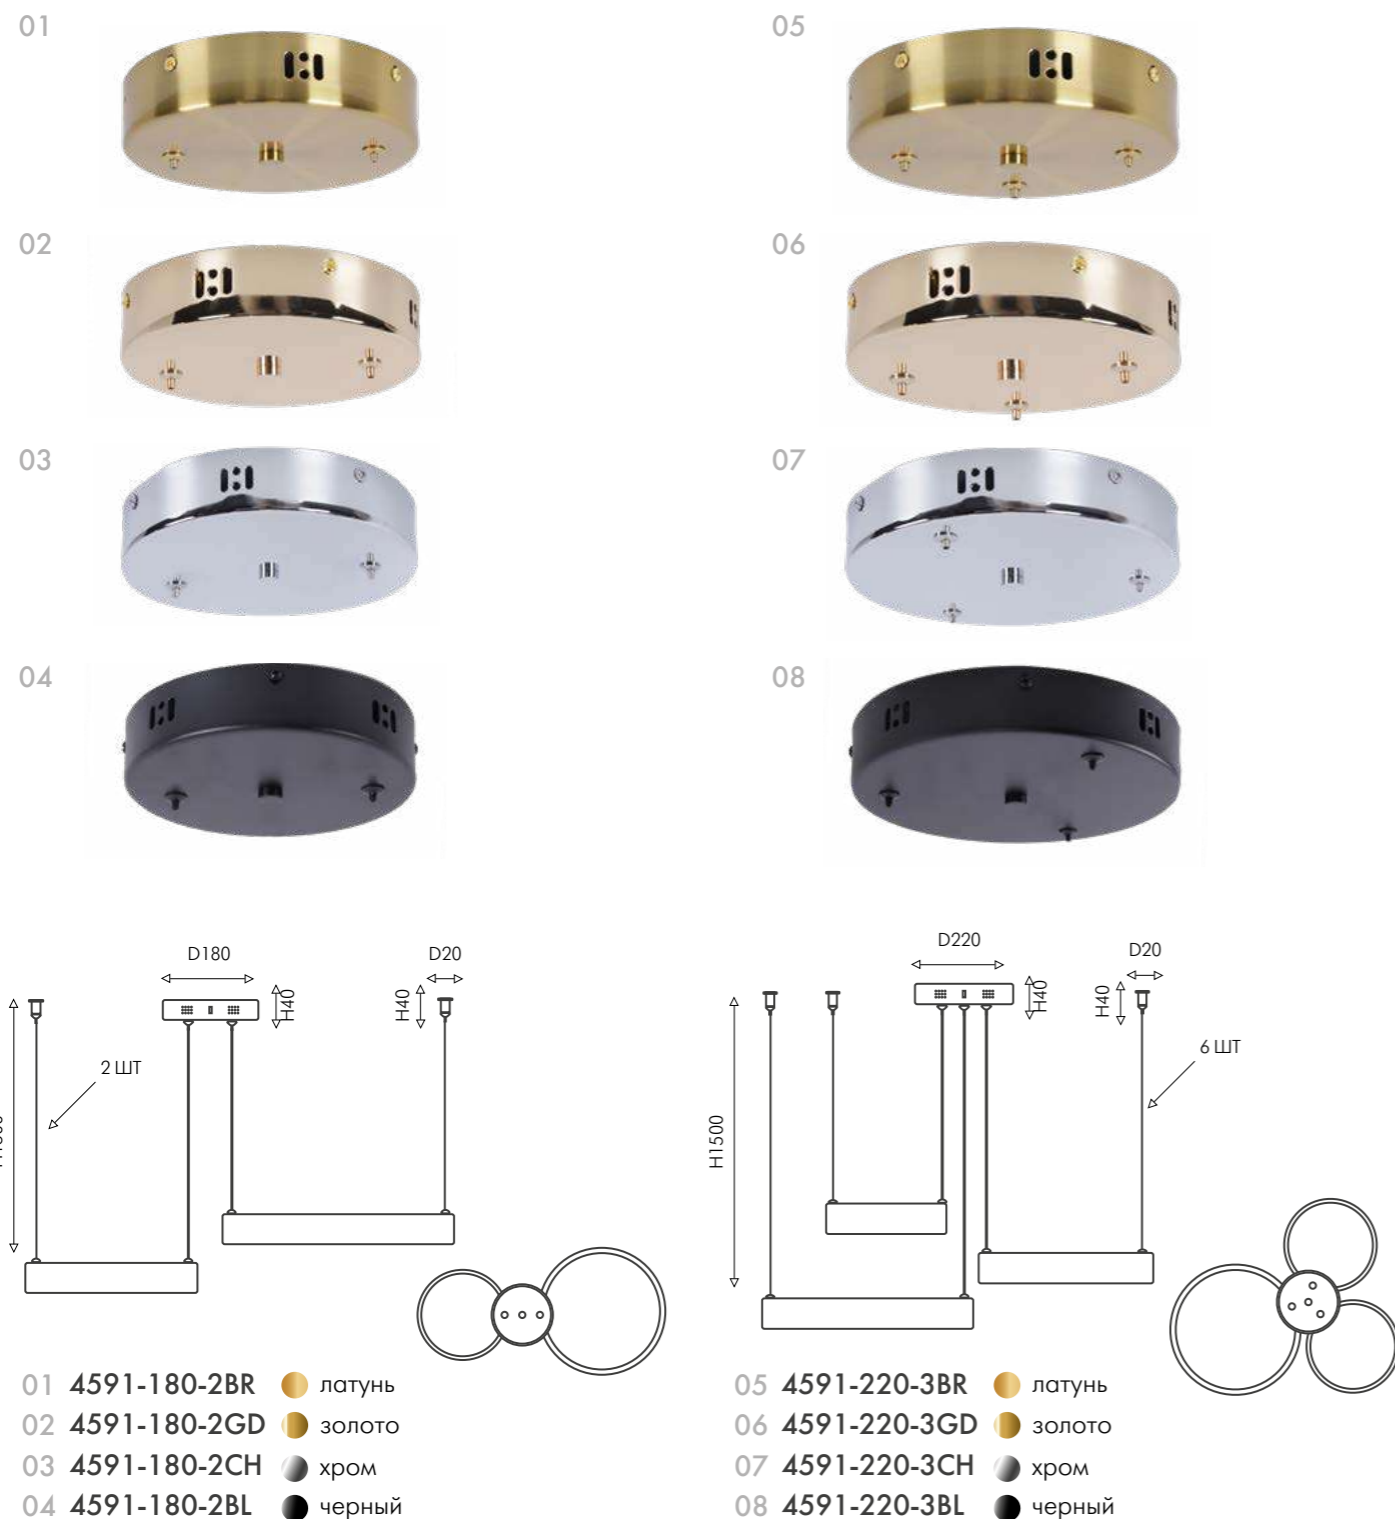

УНИВЕРСАЛЬНЫЕ КРЕПЛЕНИЯ

Универсальное крепление в 4 цветах на выбор для создания композиции из двух и трех кольцевых люстр. В комплект входят металлическая чашка крепления, коннекторы, аксессуары и инструменты для подключения.

DIY