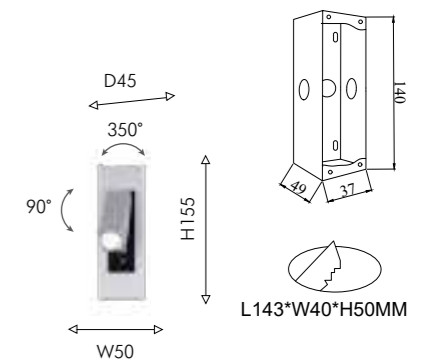

- 07 4282-1W
- 08 4283-1W

1xLEDx3W, 150LM, 4000K, included, push switch metal, acryl

● прозрачный акрил