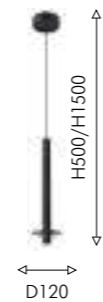

- 01 4402-1P
- 02 4403-1P
- 03 4404-1P
- 04 4405-1P

LED×6W, 525LM,
4000K, IP20, included
metal

черный

Favourite

белый

206

2024

серый

Ingrid

кирпичный

207

Collection