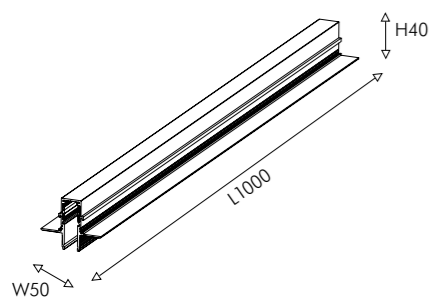

IP20

01 1012-TB-100

metal, IP20, 48V  
врезной магнитный  
шинопровод длиной 1м  
под 12 мм ГК

01 1012-TB-200

metal, IP20, 48V  
врезной магнитный  
шинопровод длиной 2м  
под 12 мм ГК

01 1012-TB-300

metal, IP20, 48V  
врезной магнитный  
шинопровод длиной 3м  
под 12 мм ГК