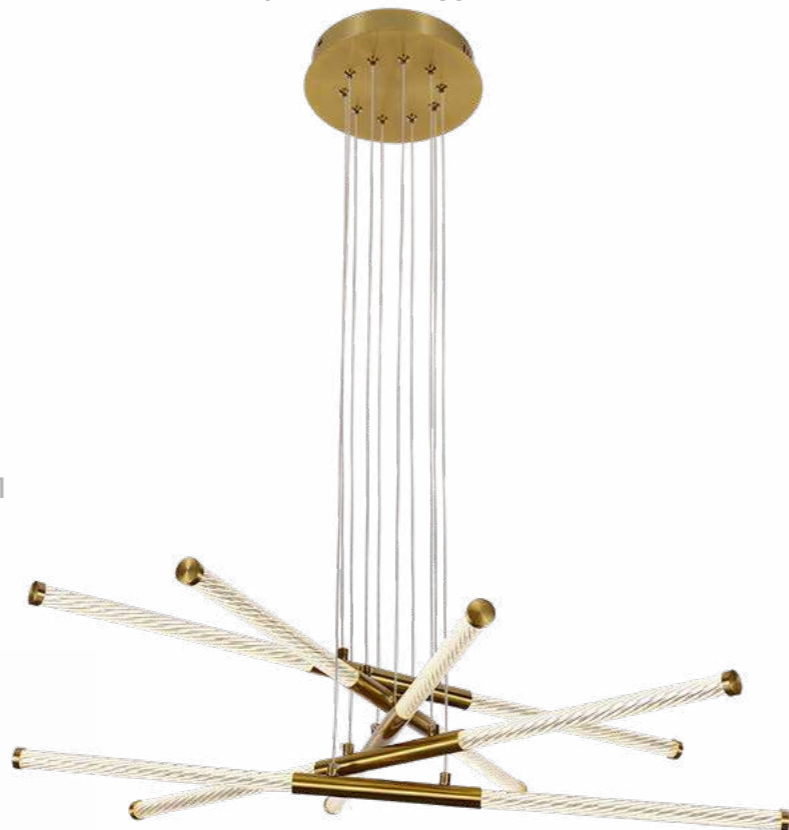

Vigas

Основа дизайна светильников Vigas — композиция из акриловых трубок, покрытых объемным спиральным узором. Декоративные трубки крепятся на потолочной чаше или на подвесных тросах, создавая динамическую структуру светильника и обеспечивая яркое и эффектное освещение всего пространства. Цвет латуни в оформлении каркаса смягчает современный облик светильника, делая его более теплым и уютным.

Collection

F-Promo

VIGAS

Modern

01