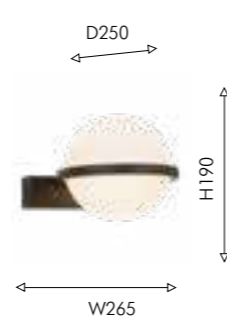

04 4502-1W

1xLEDx20W, 1200LM, 3000K, included metal, glass

● матовый черный

● белое стекло