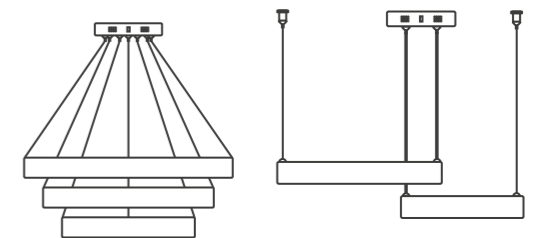

золото

прозрачное стекло

матовое золото