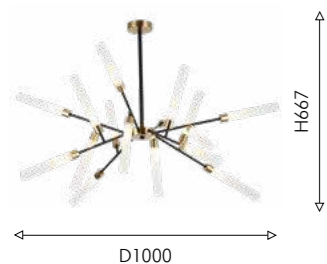

# ISTAPP

Modern

01

02

01 4480-16C

16×G9×20W,  
excluded  
metal, glass

латунь

черный матовый