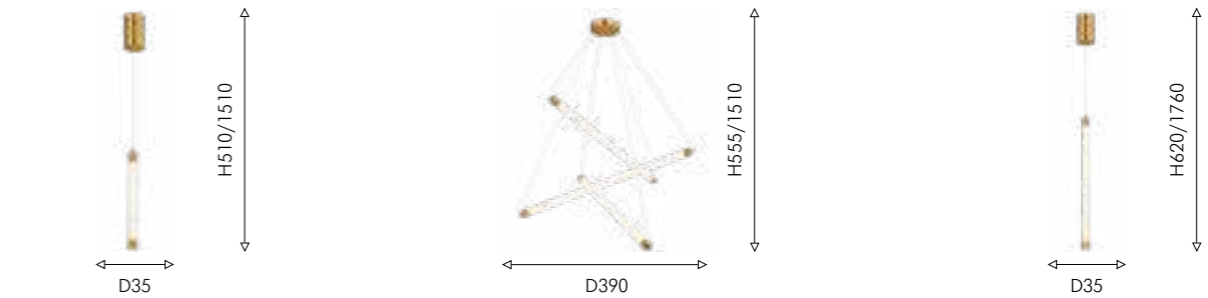

02 4558-3P

03 4558-2P

BANCHE

Каждый элемент коллекции Banche воплощает в себе изящество и современные технологии. Удлиненный цилиндрический плафон выполнен из выдувного стекла и стилизован под бамбук. Внутри каждого плафона находится белая силиконовая трубка с встроенной LED-лентой. Это уникальное сочетание прозрачного стекла и белого светящегося силикона создает неповторимый объемный эффект, придавая вашему пространству невероятное очарование.

01 4558-1P