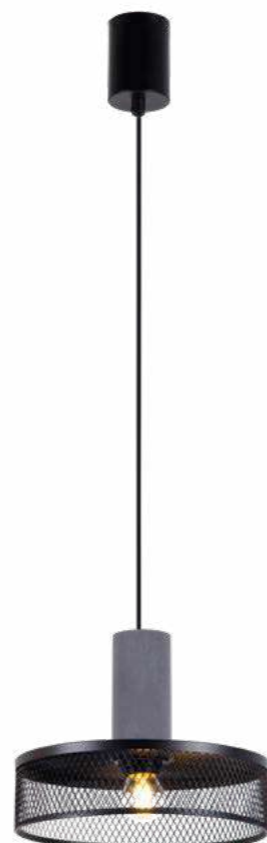

CEMENTITA

Коллекция Cementita в стиле лофт станет прекрасным дополнением к интерьеру, где важны функциональность, эстетика и современный вид. Дизайн заключается в простой геометрической форме и выразительном сочетании материалов. Элемент из цемента придает промышленную эстетику, а цилиндрический плафон с металлической решеткой дополняет их стильное и современное оформление.

MINIMAL
DESIGN

IP44

01

02

03

1×E27×60W,
excluded
metal, concrete

1×E27×60W,
excluded
metal, concrete

1×E27×60W,
excluded
metal, concrete

● матовый черный

● серый цемент