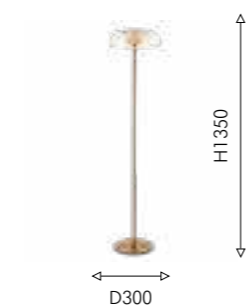

03 4258-1F

LED×6.6W, 720LM,
4000K, included
metal, glass

латунь

белый акрил

прозрачное стекло

Favourite

192

2024

Brandy

193

Collection