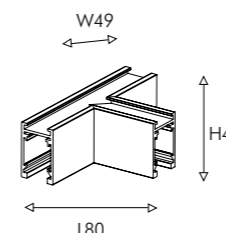

03 1013-CU-001

metal, IP20, 48V  
угловой соединитель  
для накладного/ подвесного  
магнитного шинопровода  
для перехода в перпендикуляр-  
ную плоскость

04 1013-CT-001

metal, IP20  
соединитель для врезных  
шинопроводов при создании  
Т-структуры системы