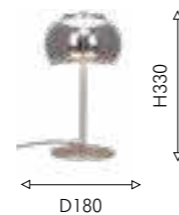

03 4376-1T

1xLEDx7W, 490LM, 4000K, >90CRI included metal, glass, acryl

● никель