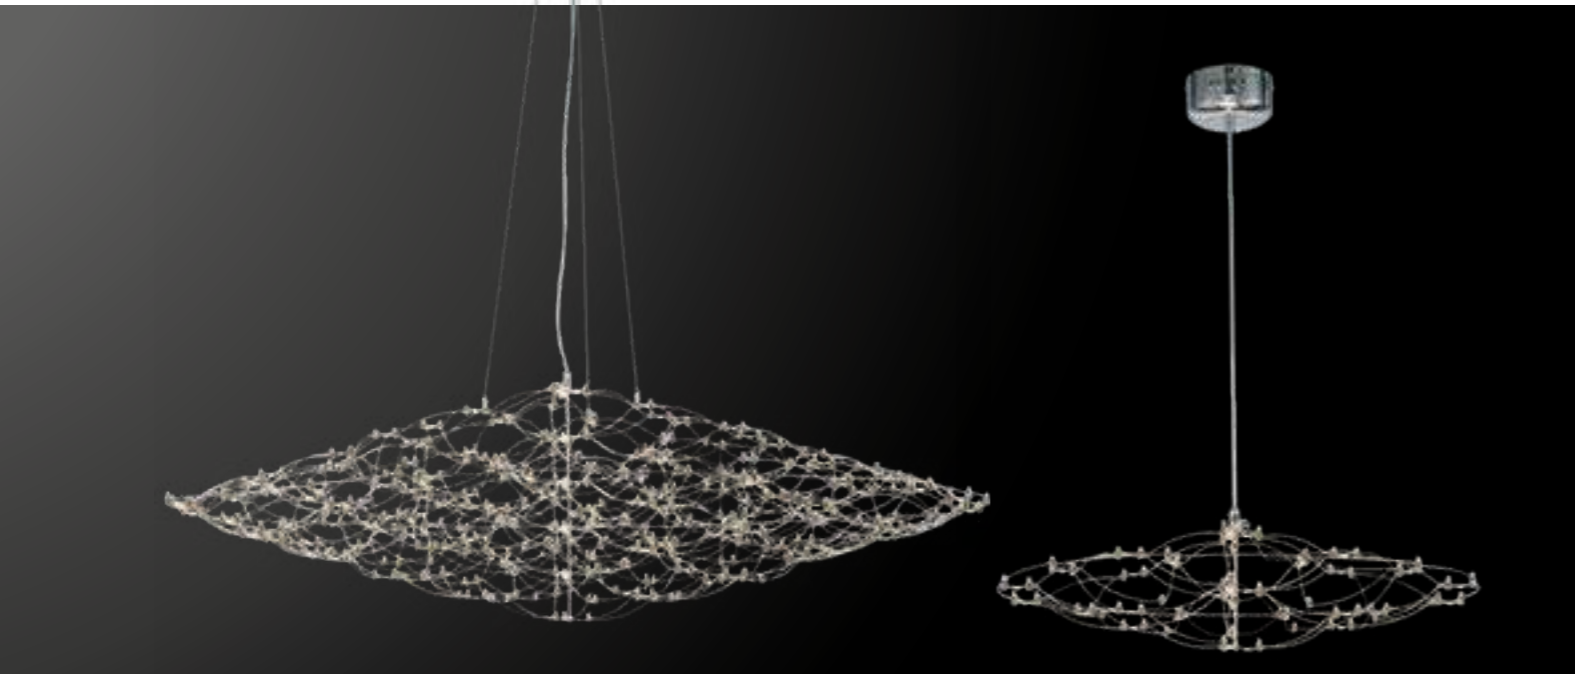

THINNER

Thinner — утонченная и стильная коллекция, демонстрирующая удивительные возможности нержавеющей стали. Инновационная технология производства позволяет создать хрупкий на вид, но удивительно прочный и устойчивый светильник. Люстры похожи на легкую светящуюся сеть, украшенную многочисленными светодиодными лампочками, создающими завораживающую игру света.

01

03

Modern

LED×143W, 6200LM,
3000–6000K, 80CRI,
included
metal

LED×46W, 5580LM,
3000–6000K, 80CRI,
included
metal

LED×23W, 5300LM,
3000–6000K, 80CRI,
included
metal