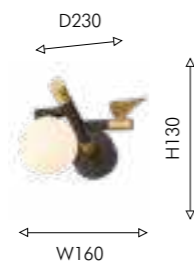

02 4324-1W

1xLEDx5W, 400LM, 4000K, included metal, glass