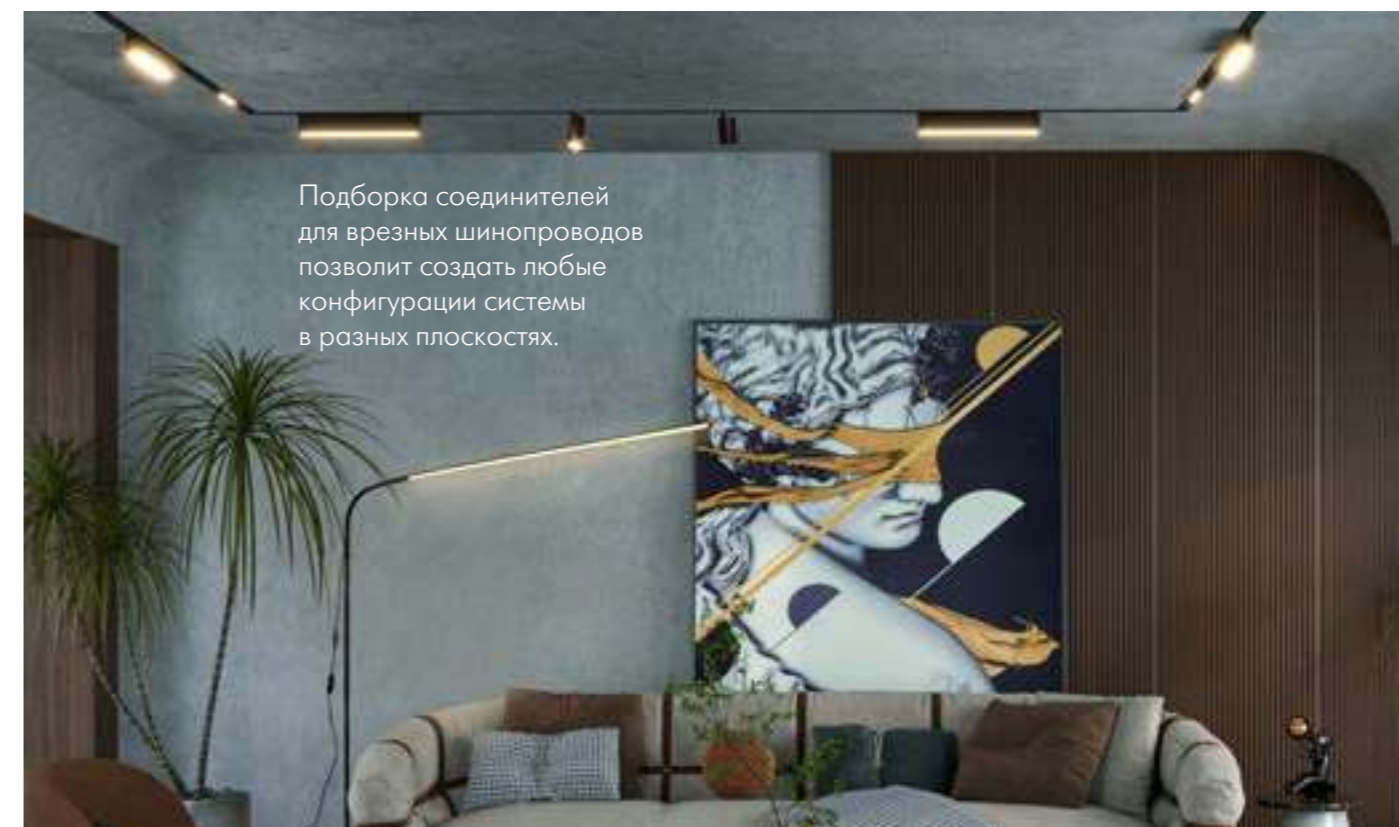

Подборка соединителей
для врезных шинопроводов
позволит создать любые
конфигурации системы
в разных плоскостях.

Techno-led

черный