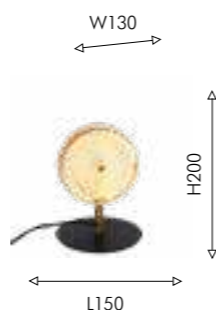

02 4488-1T

LED×6W, 410LM, 4000K, included metal, glass

● позолоченная бронза

2024