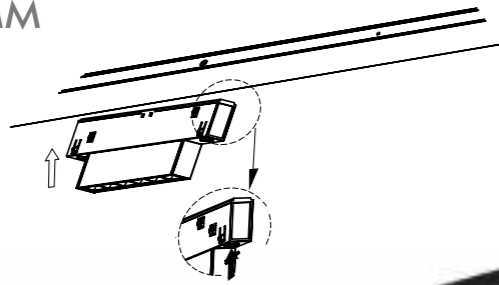

LOGICA

ТРЕКОВАЯ СИСТЕМА

Сверхузкая 10мм

Магнитная