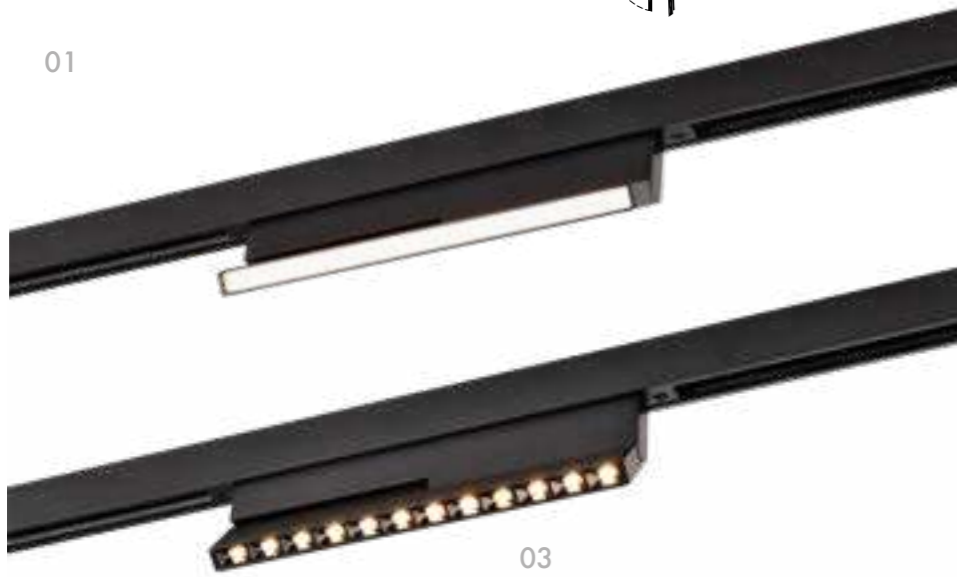

ЯНДЕКС

REMOTE CONTROL

SMART LIFE

DIY

IP20

01