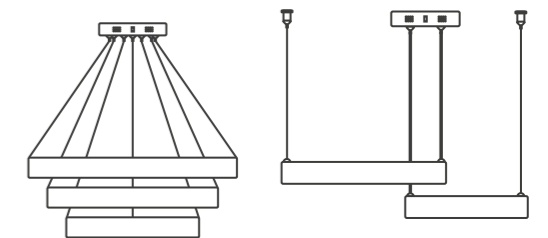

5×LED×6W, 600LM, 4000K, >80CRI included metal, glass, acryl

● белый акрил

Некоторые варианты использования универсальных креплений, подробнее на странице 360