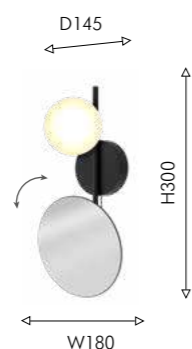

03 4563-1W

1xG9x40W, 4000K, included, IP44, switch metal, glass