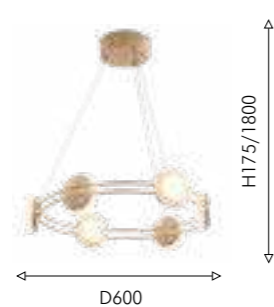

02 4334-6P

6xLEDx4W, 1920LM, 4000K, included metal, acryl

Некоторые варианты использования универсальных креплений, подробнее на странице 360