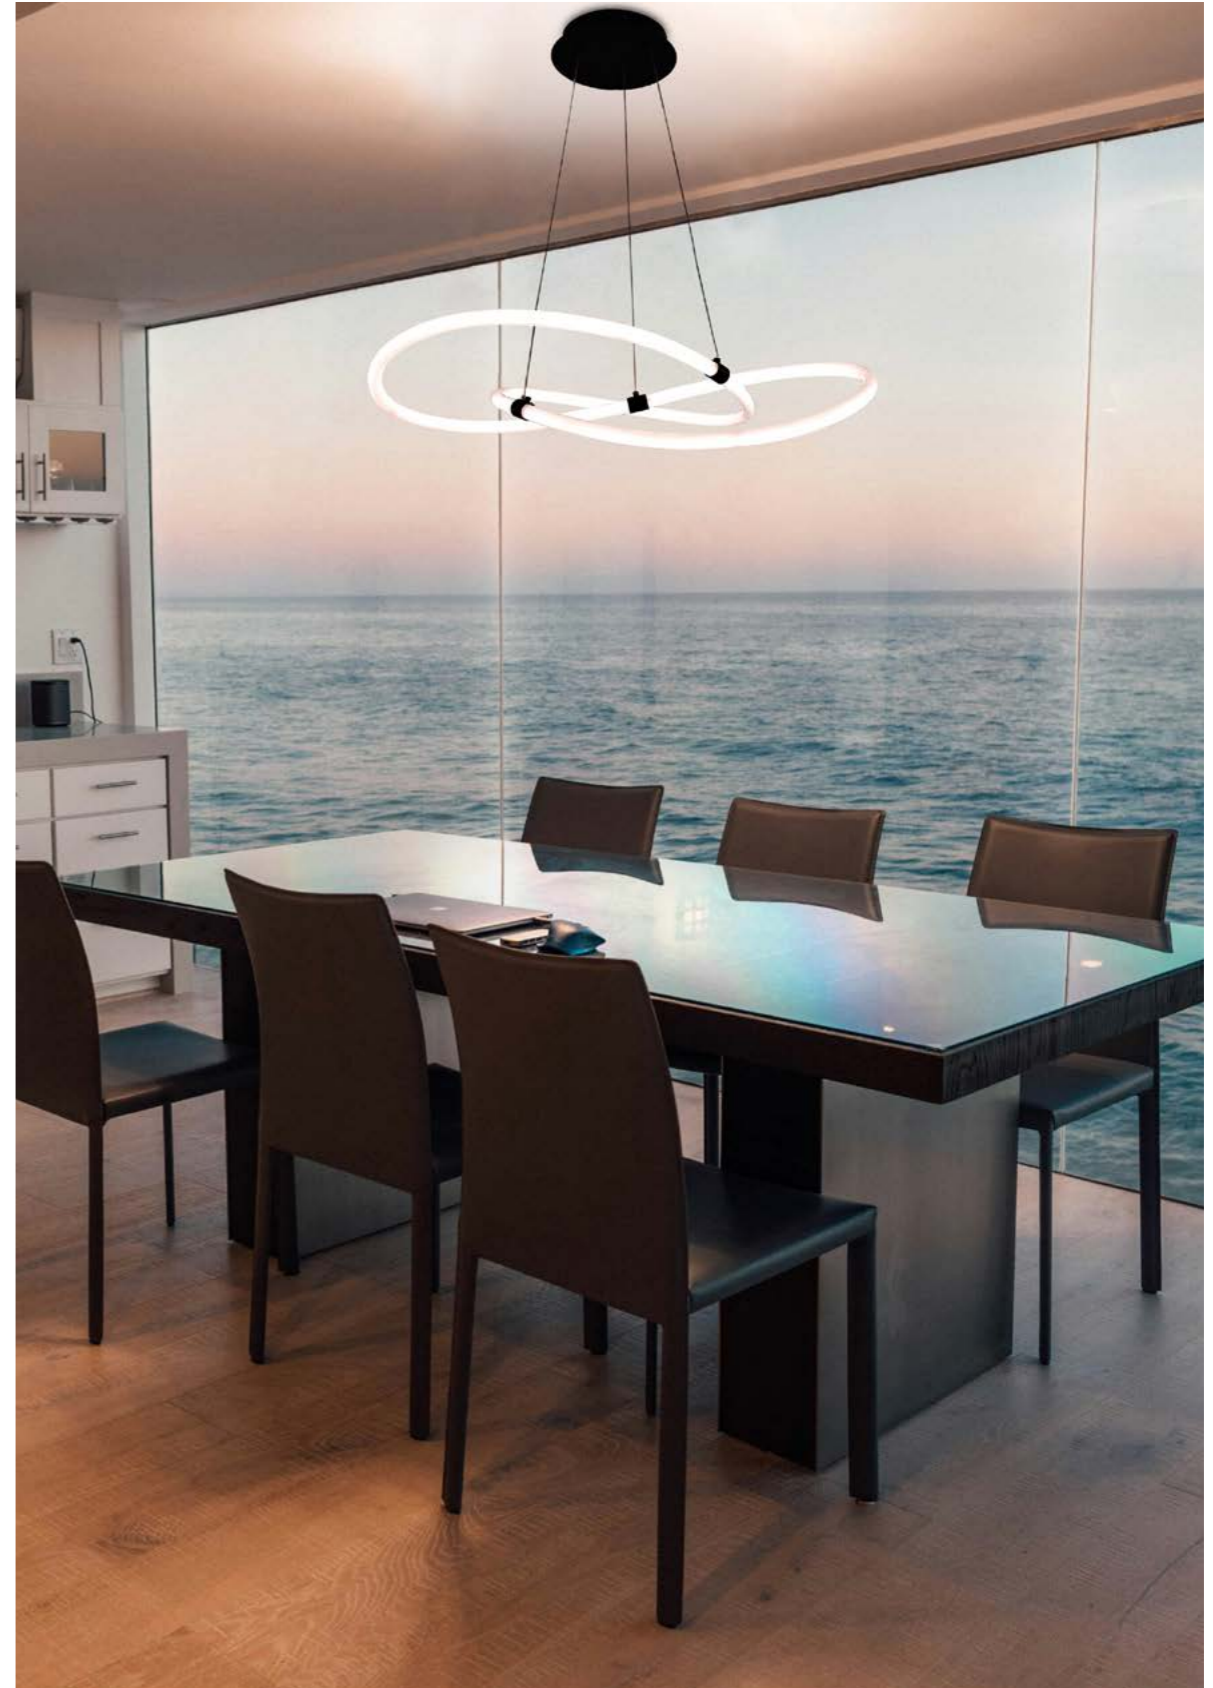

# Mugs

Коллекция Mugs представляет собой уникальный симбиоз природных мотивов и современных технологий. В основе дизайна лежит матовый черный или золотой каркас, который символизирует энергию и жизненную силу растений, а также олицетворяет прочность и элегантность хай-тек.