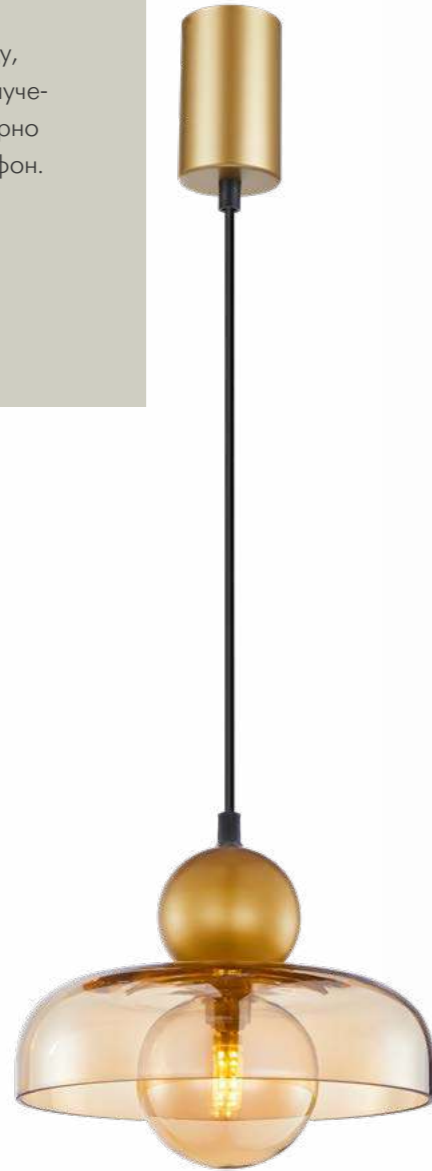

Runda

Коллекция светильников Runda наполнена легкостью и изящностью. Дизайн включает в себя сочетание двух шаров из металла и стекла, пересекаемых внешним плафоном в виде купола. В каждом своем компоненте коллекция Runda олицетворяет стекло как художественную среду, создавая сбалансированное излучение света вниз и вверх, равномерно рассеянного через двойной плафон.

Collection

F-Promo

RUNDA

Modern

01