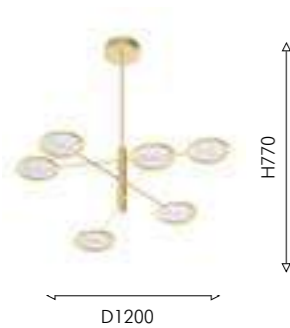

IMMA

При создании коллекции светильников Imma мы вдохновлялись пейзажной живописью тушью. Светильники задуманы как световые скульптуры с чувственными, завораживающими рисунками, которые, пропуская свет, создают неповторимые цветовые переходы.

01 4374-6P

6xLEDx9W, 3240LM,
4000K, >90CRI
included
metal, acryl