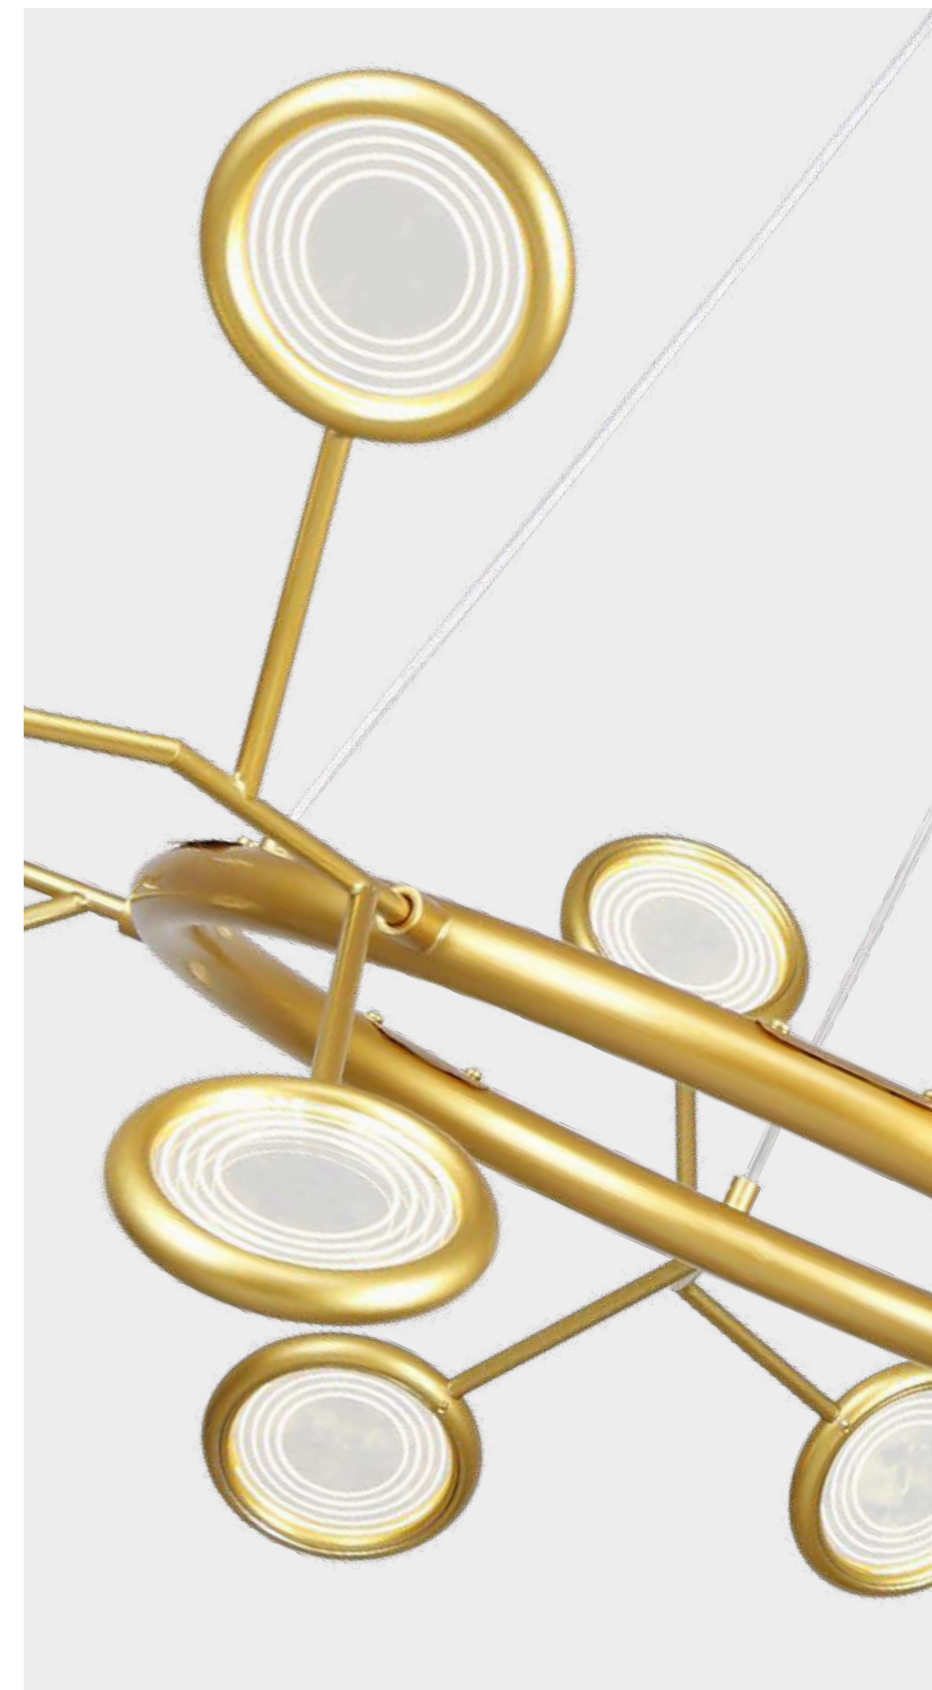

03 4253-3W

3×LED×3W, 765LM, 4000K, included metal, acrylic