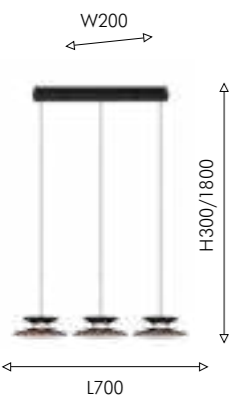

01

01 4372-3P

3xLEDx4.3W, 910LM,
4000K, >90CRI
included
metal, acryl

● матовый черный

Favourite