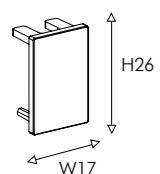

01 1013-ZP-001

plastic, IP20
заглушка для накладного/
подвесного шинопровода