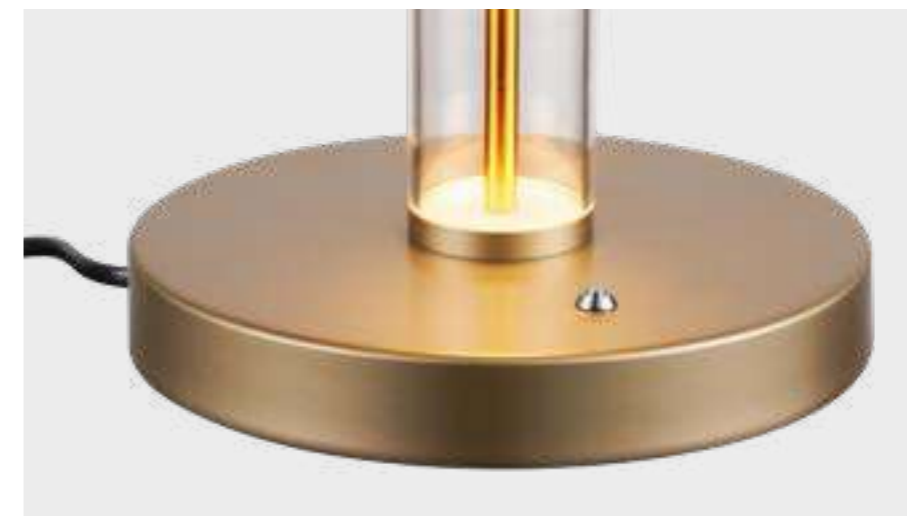

H275

D230

04

4313-1T

1xLEDx12W, 600LM, 4000K, >90CRI included, switch, Epistar COB, Epistar SMD metal, acryl

225

Flaska

Collection