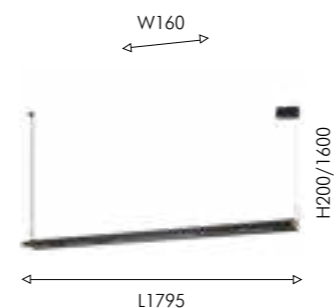

NORMAN

MINIMAL
DESIGN

BIG
SIZE

Светильники Norman созданы для освещения вытянутой по размеру рабочей зоны: кухонного острова, обеденного или переговорного стола, офисного и торгового пространства. Люстры Norman в скандинавском стиле подчеркивают простоту, функциональность и естественность, а также минималистичный дизайн и использование натуральных материалов. Благодаря гнездовой структуре источника света люстры обеспечивают мягкое и приятное освещение.

01

01 4398-18P

LED×40W, 3500LM, 3000–6500K, IP20, included metal

● матовый черный

Favourite