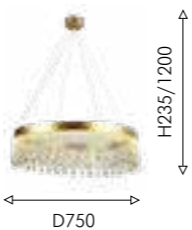

02 4479-7P

LED×25W, 2200LM,
3000K, included,
remote control, dimmable,
metal, crystal

прозрачный хрусталь

2024