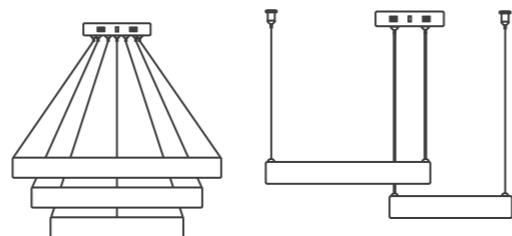

03 4334-8P

8xLEDx4W, 2560LM, 4000K, included metal, acryl