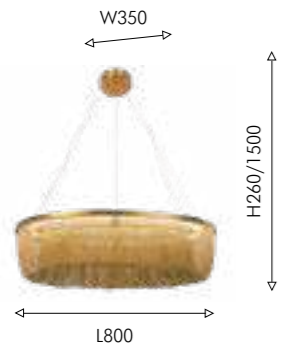

VANDFALD

Оригинальная коллекция, выполненная из полотна цепочек латунного цвета, привлекает внимание изящной овальной формой. Особенность коллекции — встроенная LED-лента по периметру люстры внутри цепочного декора. Свет, отражаясь и преломляясь от звеньев цепочек, создает волшебную атмосферу в помещении.

01

01 4491-8P

LED×40W, 1100LM, 4000K, included metal

02