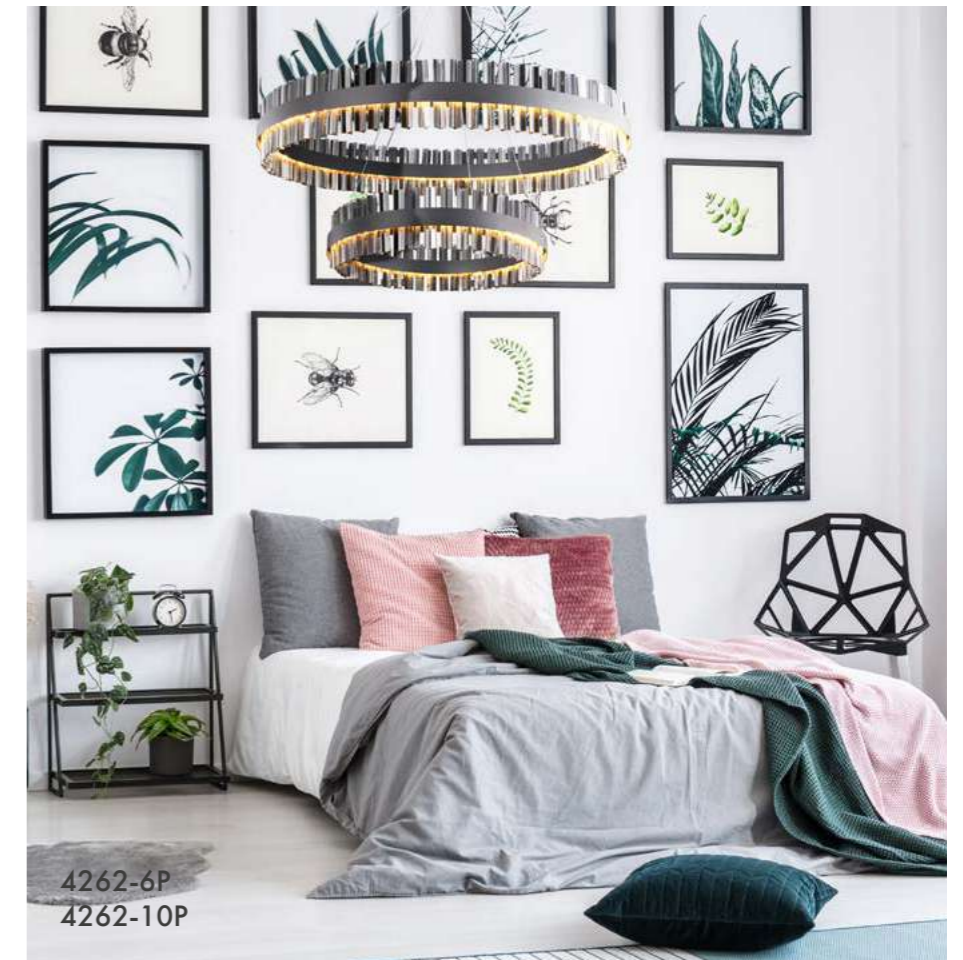

4262-6P
4262-10P