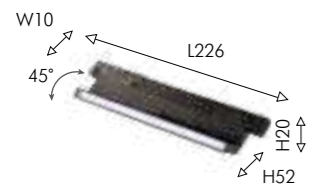

01 4575-1U

LED×8W, 48V, 300LM, 2700–5700K, >90CRI, included metal, acrylic

черный