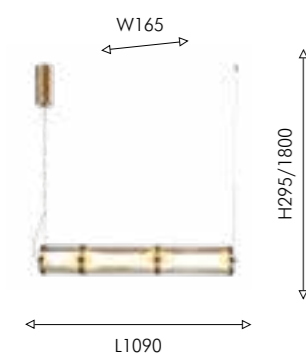

01 4244-3P

LED×28W, 730LM, 4000K, >80CRI included metal, glass, acryl

● матовая бронза

вариант крепления