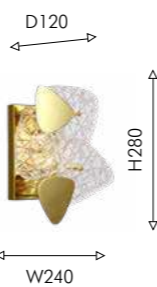

# KRAKLE

Modern

01

01 4249-6P

6xG9x40W,  
excluded  
metal, glass

золото

328

02 4249-2W