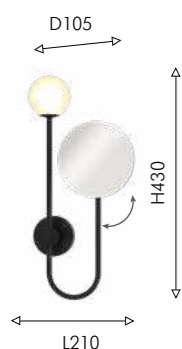

03

01 4564-1W
02 4565-1W

1xG9x40W, 4000K, included, IP44 metal, glass