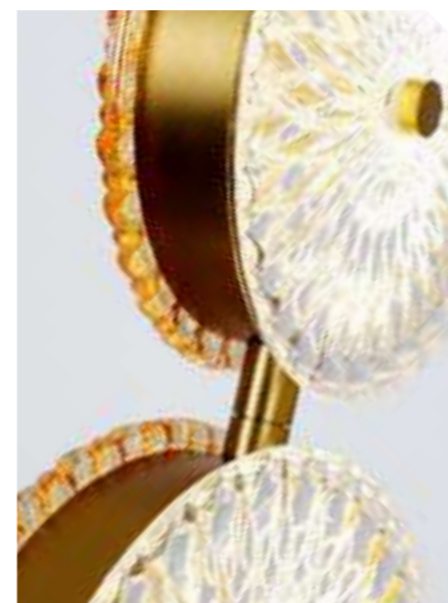

LED×14W, 960LM, 4000K, included metal, glass

● позолоченная бронза

2024

03

03 4488-2P

1×LED×8W, 550LM, 4000K, included metal, glass

○ прозрачное стекло

Slik