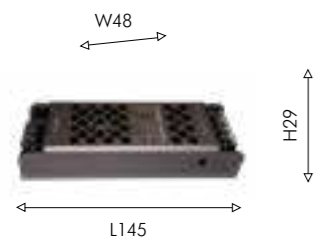

03

Techno-led

01

02

01 1012-DB-100

драйвер 48V для скрытого подключения, мощность 100W

02 1012-DB-200

драйвер 48V для скрытого подключения, мощность 200W