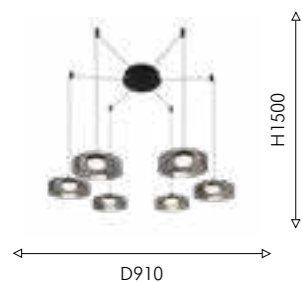

04

01 4490-6P

6xLEDx5W, 1950LM, 4000K, included metal, glass, acryl