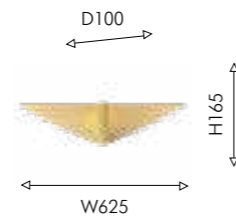

03 4380-1W

LED×20W, 1170LM, 4000K, >90CRI included metal, acryl

● белый акрил