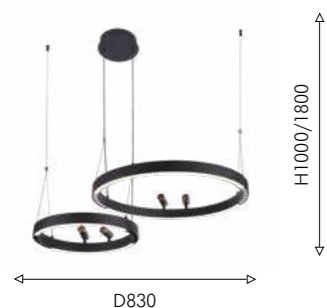

# SLINGA

Modern

01

01 4474-2P

LED×62W, 2075LM, 3000-6500K, included, remote control metal, plastic

белый пластик

318

02 4474-1P