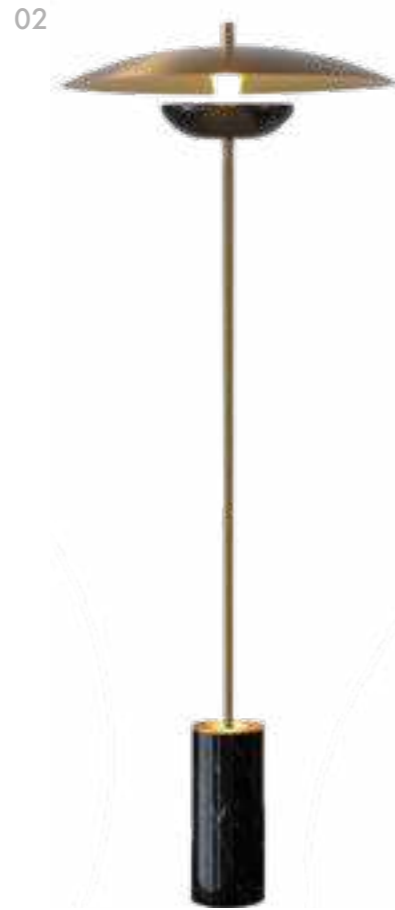

MARMO

В коллекции Marmo эффектно сочетаются мрамор и металл, магически создавая свет между собой. Плоский круглый абажур изготовлен из металла медного оттенка. Основание торшера и настольной лампы выполнено из мрамора, что придает светильникам устойчивость и создает контраст с изящной верхней частью. Натуральный мрамор создает уникальный рисунок с характерными прожилками, делая каждый светильник коллекции абсолютно неповторимым.

01

02

04

03

LED×20W, 1300LM, 4000K, included metal, marble

медь

Favourite

250

LED×17W, 1300LM, 4000K, included metal, marble

черный мрамор

LED×7W, 1300LM, 4000K, included metal, marble

LED×20W, 1300LM, 4000K, included metal, marble

2024

Marmo

251

Collection

Classic