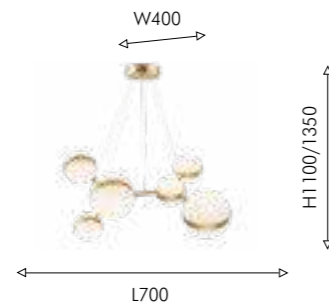

02 4448-6P

6xLEDx7W, 4610LM, 4000K, >80CRI, included metal, glass