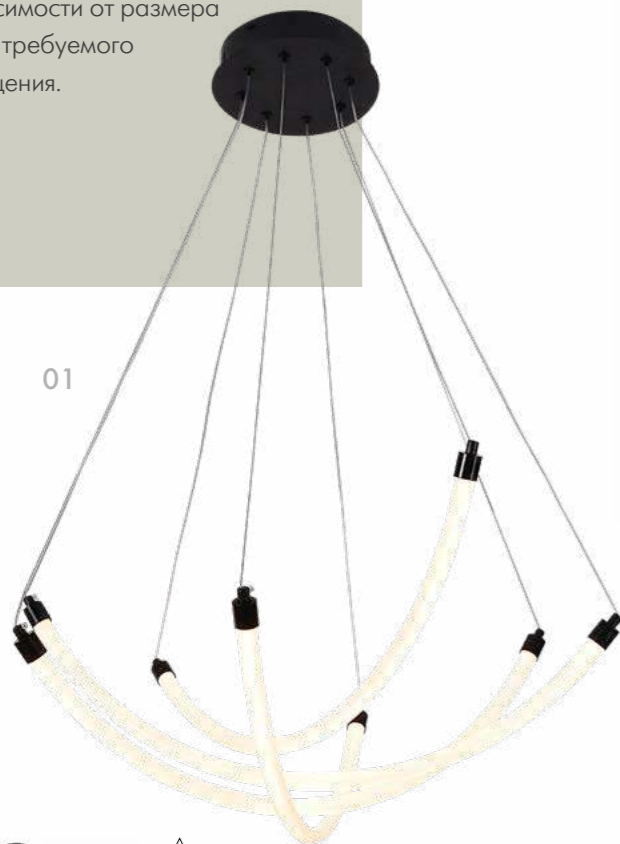

Hammock

Люстры Hammock сочетают в себе функциональность, эстетику, современный стиль и инновационный дизайн. Источником света служат встроенные LED-ленты с круговым расположением светодиодов внутри гибких акриловых трубок. Есть возможность выбрать модификацию люстр — на 3 и на 4 источника света, в зависимости от размера помещения и требуемого уровня освещения.

DIMMER

MINIMAL DESIGN

REMOTE CONTROL

Collection

F-Promo

HAMMOCK

Modern

01

01 4468-4P

4×LED×9W, 3330LM, 3000–6500K, included, remote control metal, acrylic

● матовый черный