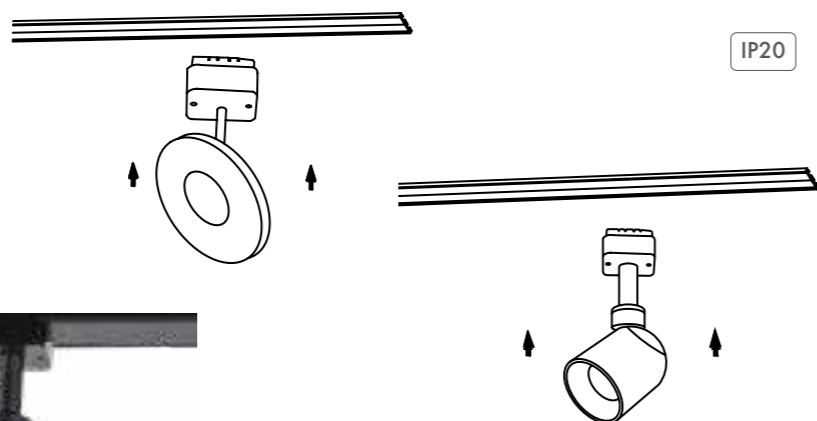

UNICA

ТРЕКОВАЯ СИСТЕМА

Сверхтонкая 5мм

Магнитная
Накладная

01

04