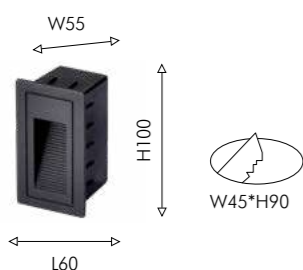

01 4396-1W

LED×3W, 263LM, 3000K, IP66, OSRAM, included metal, acryl