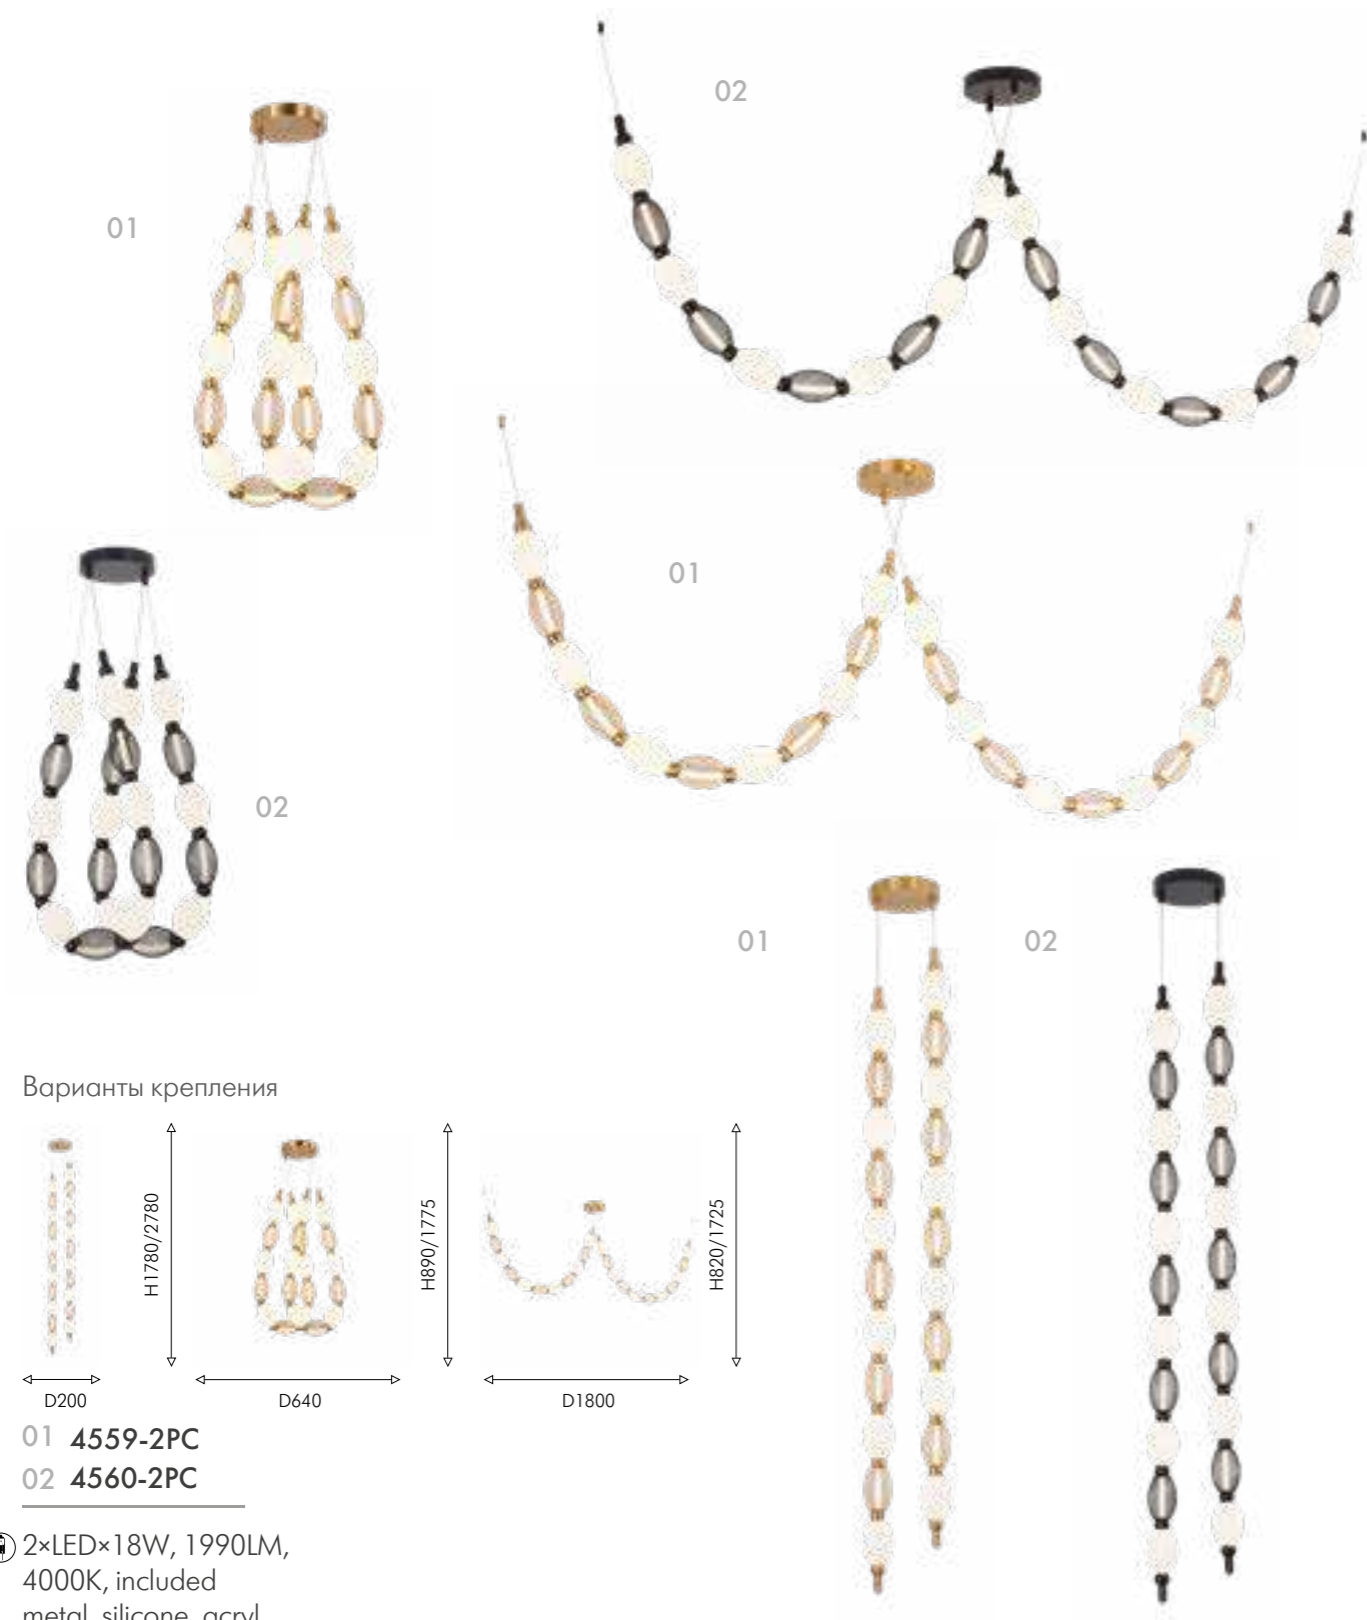

# PERLER

Варианты крепления

01 4559-2PC  
02 4560-2PC

2xLEDx18W, 1990LM,  
4000K, included  
metal, silicone, acryl

● матовый черный

● античная латунь

● белое стекло

Варианты крепления