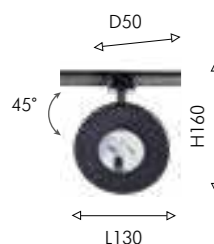

## ТРЕКОВАЯ СИСТЕМА

Сверхтонкая 5мм

Магнитная  
Накладная

01

04

02

03

01 4230-1U  
02 4231-1U