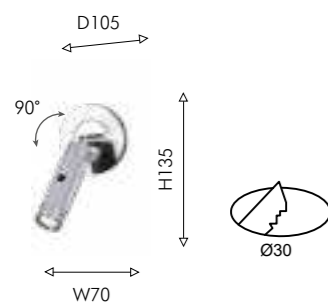

BEDSIDE

Светильники Bedside — это широкий выбор моделей, специально разработанных для комфортного освещения прикроватной зоны спальни. В коллекции представлены светильники разных цветовых решений, что позволяет подобрать оптимальный вариант под любой интерьер. Настенные светильники доступны в двух вариантах крепления: встраиваемые и накладные.

01 4276-1W
02 4277-1W

1×LED×3W, 150LM, 4000K, included, switch metal, acryl