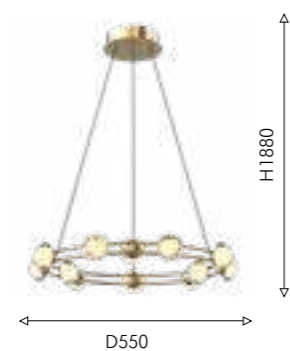

02 4382-12P

12xLEDx3.3W, 2800LM,
4000K, >90CRI
included
metal, acryl

белый акрил