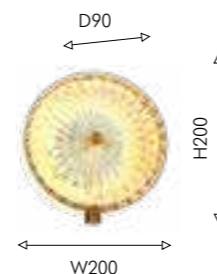

03 4488-2W

LED×8W, 550LM, 4000K, included metal, glass

○ прозрачное стекло

Slik