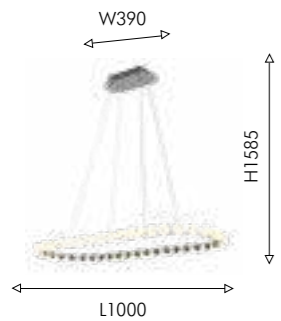

01 4589-10P
02 4590-10P

LED×48W, 3800LM, 4000K, dimmable, included metal, plastic

Favourite

160