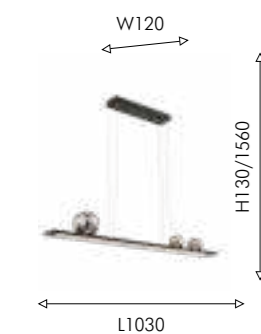

# BILICO

Каждый светильник Bilico оснащен основным источником LED-света, направленным вниз для равномерного освещения рабочей поверхности. Уникальной эту коллекцию делают декоративные зеркальные плафоны, асимметрично расположенные в верхней части, которые также оснащены встроенными LED-модулями.