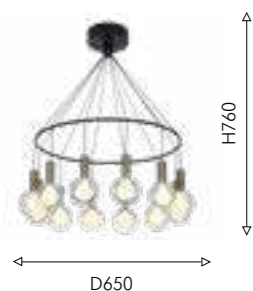

KULA

Коллекция светильников Kula впечатляет своим дизайном — в центре идеи плафон из двойного стекла — прозрачного снаружи и матового внутри, это дает мягкий светорассеивающий эффект. Декоративный цоколь в форме металлического цилиндра с рифленным решетчатым узором контрастирует с утонченным плафоном, придавая урбанистический шарм светильникам. Коллекция представлена в трех цветовых вариантах: золото, бронза и черный.

02