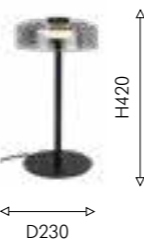

03 4490-1T

LEDx5W, 325LM, 4000K, included metal, glass, acryl