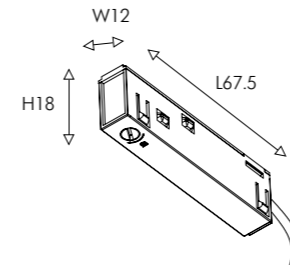

04 1012-CB-004

plastic, IP20, 48V
коннектор для соединения электрической цепи между шинпроводами для Т-структуры системы

05