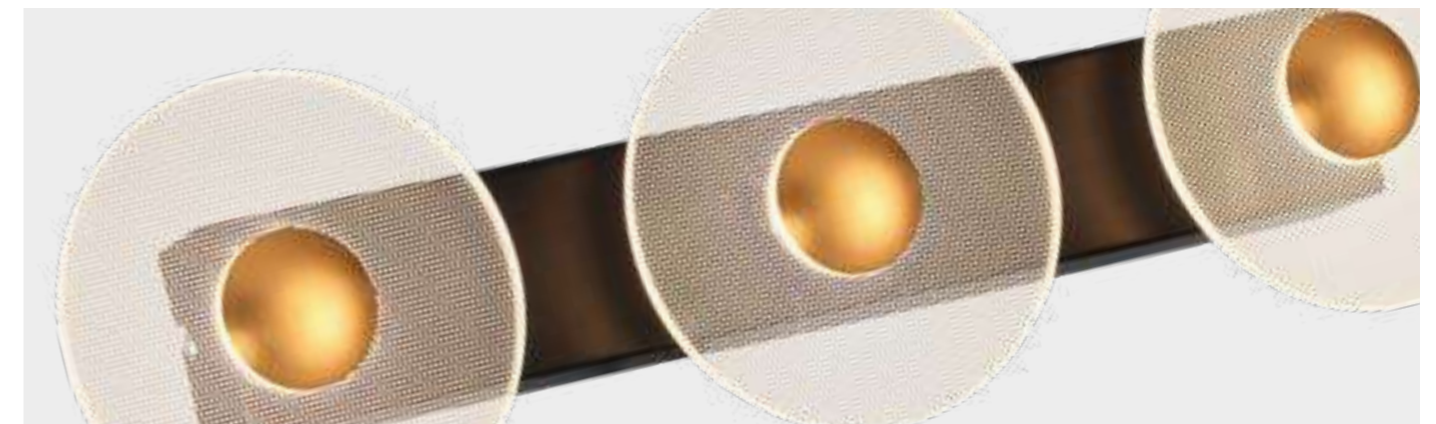

# BONES

Коллекция светильников Bones с вертикально расположенными сегментами из стеклянных цилиндров создает ощущение ритма, напоминая колонны в классической архитектуре. Подвесы доступны в трех вариантах: с одним, двумя или тремя сегментами, что позволяет выбрать оптимальную длину. Двойной плафон дает мягкий рассеянный свет, проникающий в пространство.