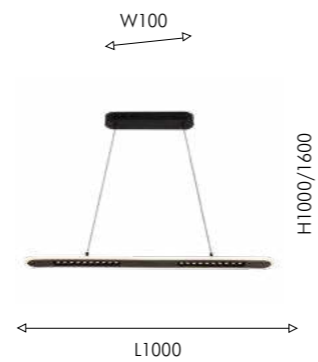

## Modern

02

01

01 4472-3P

LED×63W, 4600LM, 3000-6500K, included, remote control metal, plastic

серый золото

белый пластик

306