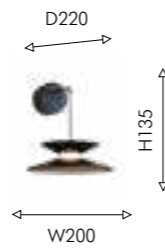

03 4372-1W

1xLEDx4W, 280LM,
4000K, >90CRI
included
metal, acryl

● белый акрил

2024