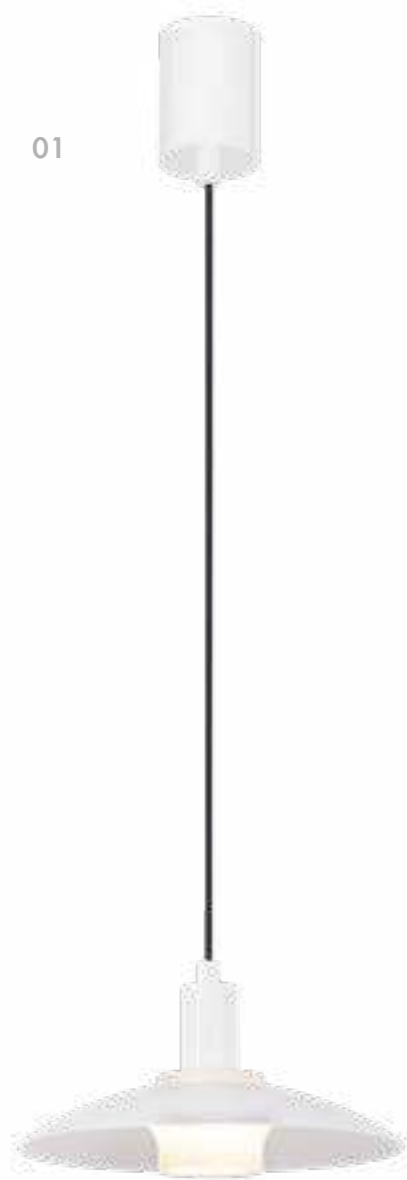

01

01 4274-1P

1xG9x60W, excluded metal, alabaster

белый

Favourite

204

белый алебастр

2024