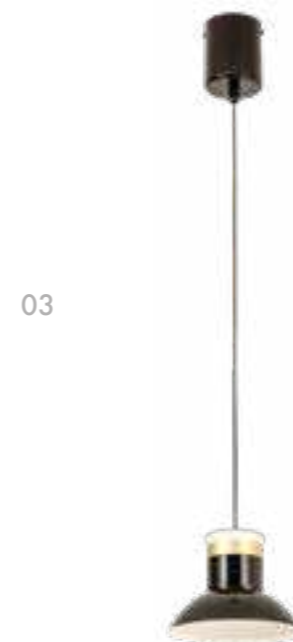

TATTI

2 SOURCES
OF LIGHT

BIG
SIZE

Дизайнерская идея коллекции Tatti заключается в использовании абажуров в форме традиционных настольных ламп, популярных с середины 20-го века — эпохи эклектики, футуризма и покорения космоса. Основной источник света в виде акрилового плафона расположен внутри абажура и направлен вниз, обеспечивая равномерное освещение всего пространства. Дополнительный декоративный источник света находится в верхней части абажура — это акриловый элемент, который также проводит свет.

Modern

01

02

03

9×LED×10W, 7200LM, 4000K, included metal, acryl

6×LED×10W, 4800LM, 4000K, included metal, acryl

1×LED×10W, 800LM, 4000K, included metal, acryl

● черный глянцевый

● матовое золото

● акрил белый