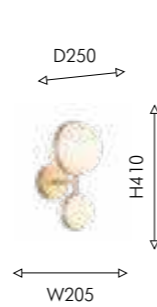

ASTERISMO

Коллекция Asterismo впечатляет своим дизайном: выдвнутые стеклянные сферы объединены в порядке, напоминающем систему планет. Дизайн и система креплений на струнах создают эффект легкости и воздушности, придавая интерьеру шарм и мистическую атмосферу. Стеклянные сферы выполнены из двух половинок, соединенных металлическим обручем. Внутри каждой стеклянной сферы размещен LED-модуль, который обеспечивает равномерное освещение через опаловое стекло.

01

01 4448-8P

8xLEDx7.5W, 5505LM, 4000K, >80CRI, included metal, glass

02 4448-6P

6xLEDx7W, 4610LM, 4000K, >80CRI, included metal, glass

03 4448-2W

2xLEDx7.5W, 1590LM, 4000K, >80CRI, included metal, glass

04

04 4448-2P

2xLEDx7.5W, 1590LM, 4000K, >80CRI, included metal, glass

матовое золото

стекло цвета опала