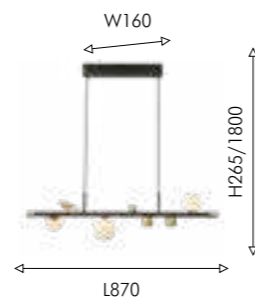

03 4324-5P

2xLEDx6W+ 3xLEDx5W, 2160LM, 4000K, included metal, glass

черный

белое стекло

матовое золото

Favourite

264

2024

Sparrow

265

Collection