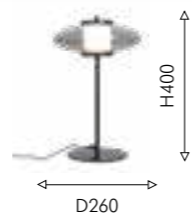

03 4373-1T

1xLEDx7W, 490LM, 4000K, >90CRI included metal, glass, acryl

● матовый черный

● никель

Favourite

200

2024