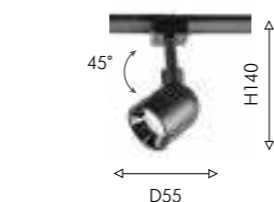

02 4232-1U
03 4233-1U

LED×8W, 42V, 600LM,
3000–6000K, >90CRI
included
metal, acrylic

○ прозрачный акрил

47

Collection