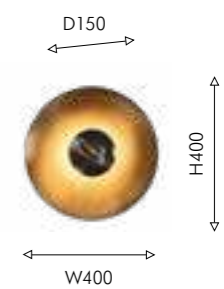

04 4246-1W

LED×20W, 1300LM, 4000K, included metal, marble

2024

Marmo

251

Collection

Classic