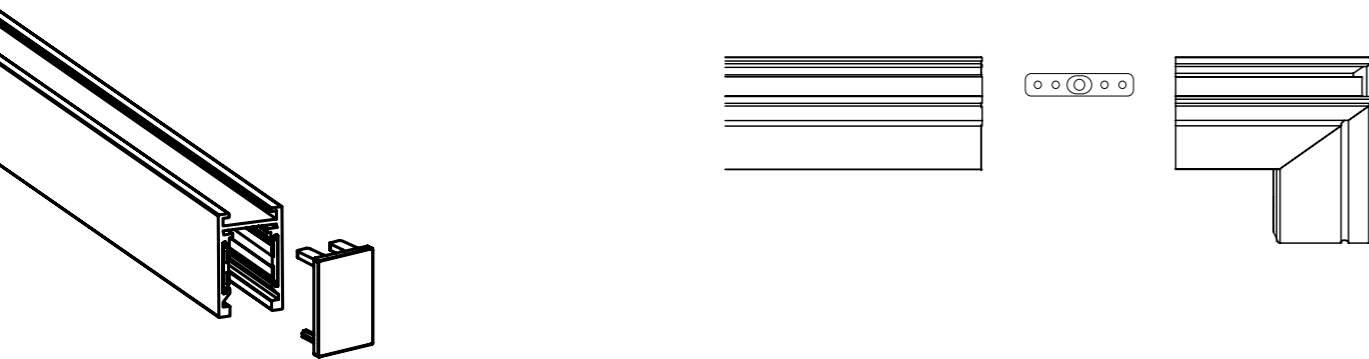

## ТРЕКОВАЯ СИСТЕМА

Сверхузкая 10мм

Магнитная

Накладной/подвесной трек

Подборка соединителей для накладных шинопроводов позволит создавать любые конфигурации системы в разных плоскостях.

Techno-led

01

02