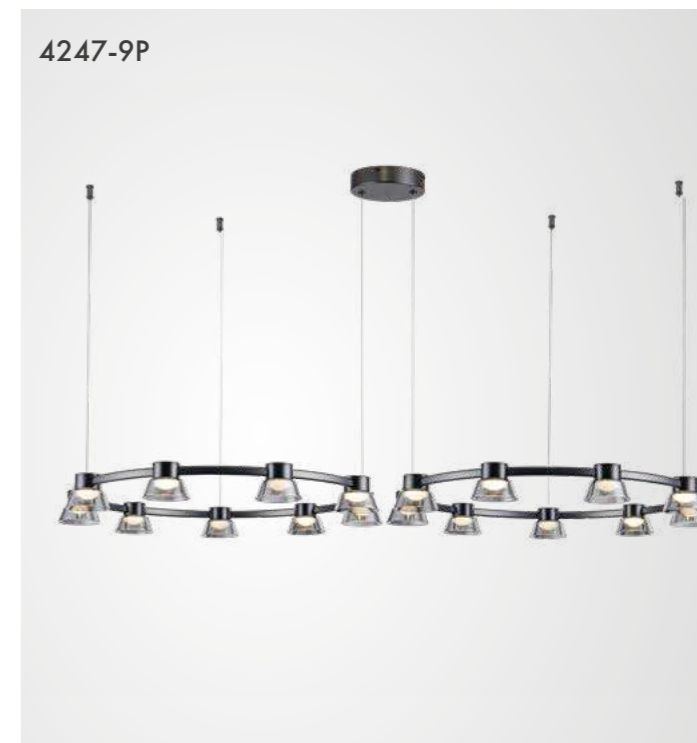

Эти крепления подойдут для коллекций

1764	4058	4323
2103	4080	4334
2206	4108	4382
2314	4131	4399
2515	4195	4400
2754	4204	4478
2997	4205	4503
3018	4206	4504
3054	4207	4517
4012	4247	4589
4014	4248	4590
4015	4303