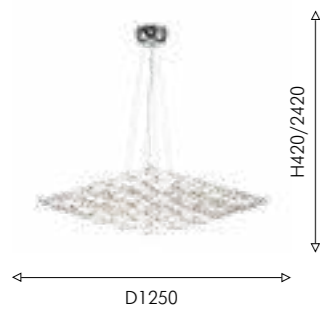

01 4305-12P

LED×143W, 6200LM,
3000–6000K, 80CRI,
included
metal