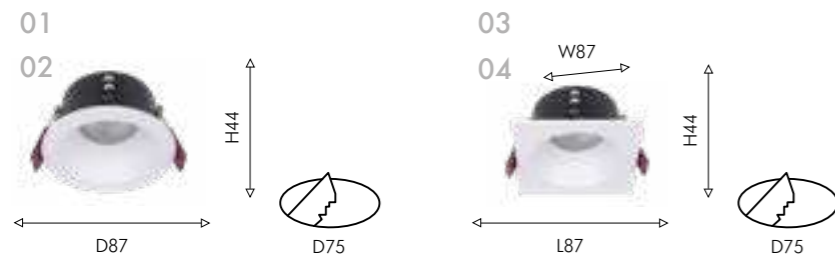

SOGGY

IP44

Светильники Soggy с лампой GU10 и дополнительной защитой от влаги IP44 — идеальное решение для освещения ванных комнат. Светильники обладают высоким качеством и универсальностью. Алюминиевый каркас обеспечивает долговечность, а возможность замены лампы без демонтажа светильника и риска повреждения потолка делает их удобными в использовании.

☹	02	4528-1C	1×GU10×35W, excluded	IP44	metal	white
☹	02	4529-1C	1×GU10×35W, excluded	IP44	metal	black
☹	03	4530-1C	1×GU10×35W, excluded	IP44	metal	white
☹	04	4531-1C	1×GU10×35W, excluded	IP44	metal	black

VASTO

IP20

Алюминиевый каркас светильников Vasto обеспечивает долговечность и надежность, а лампа GX53, завоевавшая популярность на рынке благодаря компактной высоте и широкой поверхности светового источника, легко меняется. Эта коллекция предлагает лаконичную модель или модель с дополнительным акриловым декором. Благодаря возможности легкой замены лампы, светильники удобны в использовании.