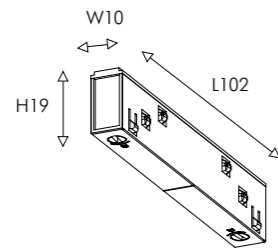

## ТРЕКОВАЯ СИСТЕМА

Сверхузкая 10мм  
Магнитная

01

01 1012-CB-001

plastic, IP20, 48W  
проводной коннектор для подключения трековой системы к блоку питания

02

02 1012-CB-002

plastic, IP20, 48W  
коннектор для соединения электрической цепи между шинпроводами в одной плоскости