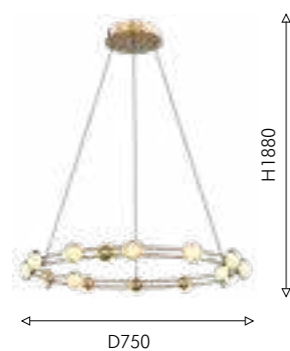

01 4382-15P

15xLEDx3.6W, 3850LM,
4000K, >90CRI
included
metal, acryl

гальваническое золото