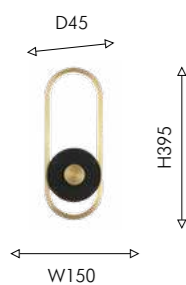

CYCLONE

Светильники Cyclone обладают степенью защиты IP65, что позволяет использовать их как для уличного освещения, так и для ванной комнаты. Внешний овальный контур освещен LED-лентой, которой направлен внутрь. Отражаясь от периметра внутреннего диска свет становится более насыщенным и объемным, подчеркивая форму и детали светильника.

MINIMAL
DESIGN

IP65

01

01 4296-1W

LED×11W, 210LM,
4000K, IP65, included
metal, acryl

02