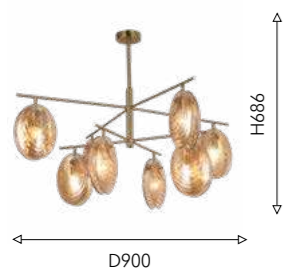

Media

Коллекция светильников Media — это воплощение современного стиля. Светильники выполнены в цвете латуни, что придает им шарм и изысканность. Особенностью декора плафона является использование двух узорных стеклянных пластин, которые напоминают створки ракушки, внутри которых расположена сменная лампа E14. Создается ощущение, что светильники декорированы стеклянными ракушками, что придает им неповторимый и оригинальный вид.

Collection

F-Promo

MEDIA

Ambient

01 4485-8C

8×E14×60W, excluded metal, glass