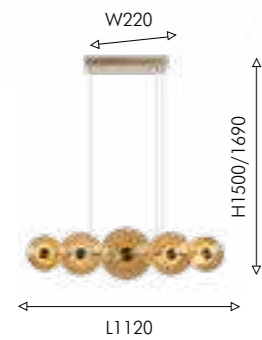

WHIRLPOOL

Светильники Whirlpool представляют собой современные элементы освещения с каркасом цвета латуни. Свет от встроенных LED-модулей создает впечатляющий эффект: он расходится внутри плафона, создавая игры света и теней. Этот эффект добавляет атмосферности и загадочности в помещение, делая освещение коллекции Whirlpool функциональным и художественным.

01 4571-10P

LED×55W, 3800LM, 4000K, included metal, glass