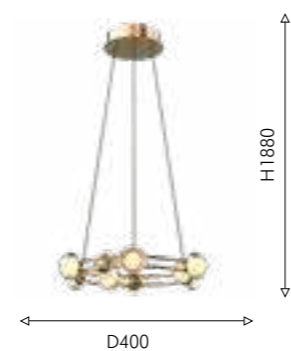

03 4382-9P

9xLEDx3.3W, 2100LM,
4000K, >90CRI
included
metal, acryl

прозрачный акрил