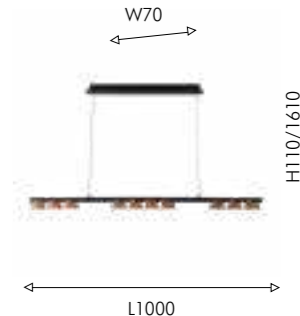

05 4266-7P

7×LED×4.6W, 1375LM, 4000K, included metal, acryl