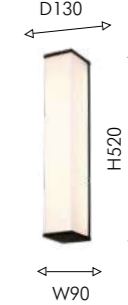

07 4395-1W

1xLEDx20W, 1750LM, 3000K, included, IP54 metal, acryl