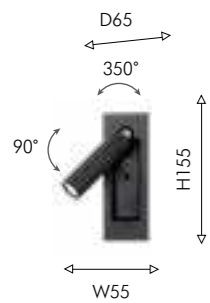

08

- 01 4494-1W
- 02 4495-1W
- 03 4496-1W

1xLEDx3W, 200LM, 4000K, >80CRI, included, push switch metal, acryl

● матовый черный

Favourite