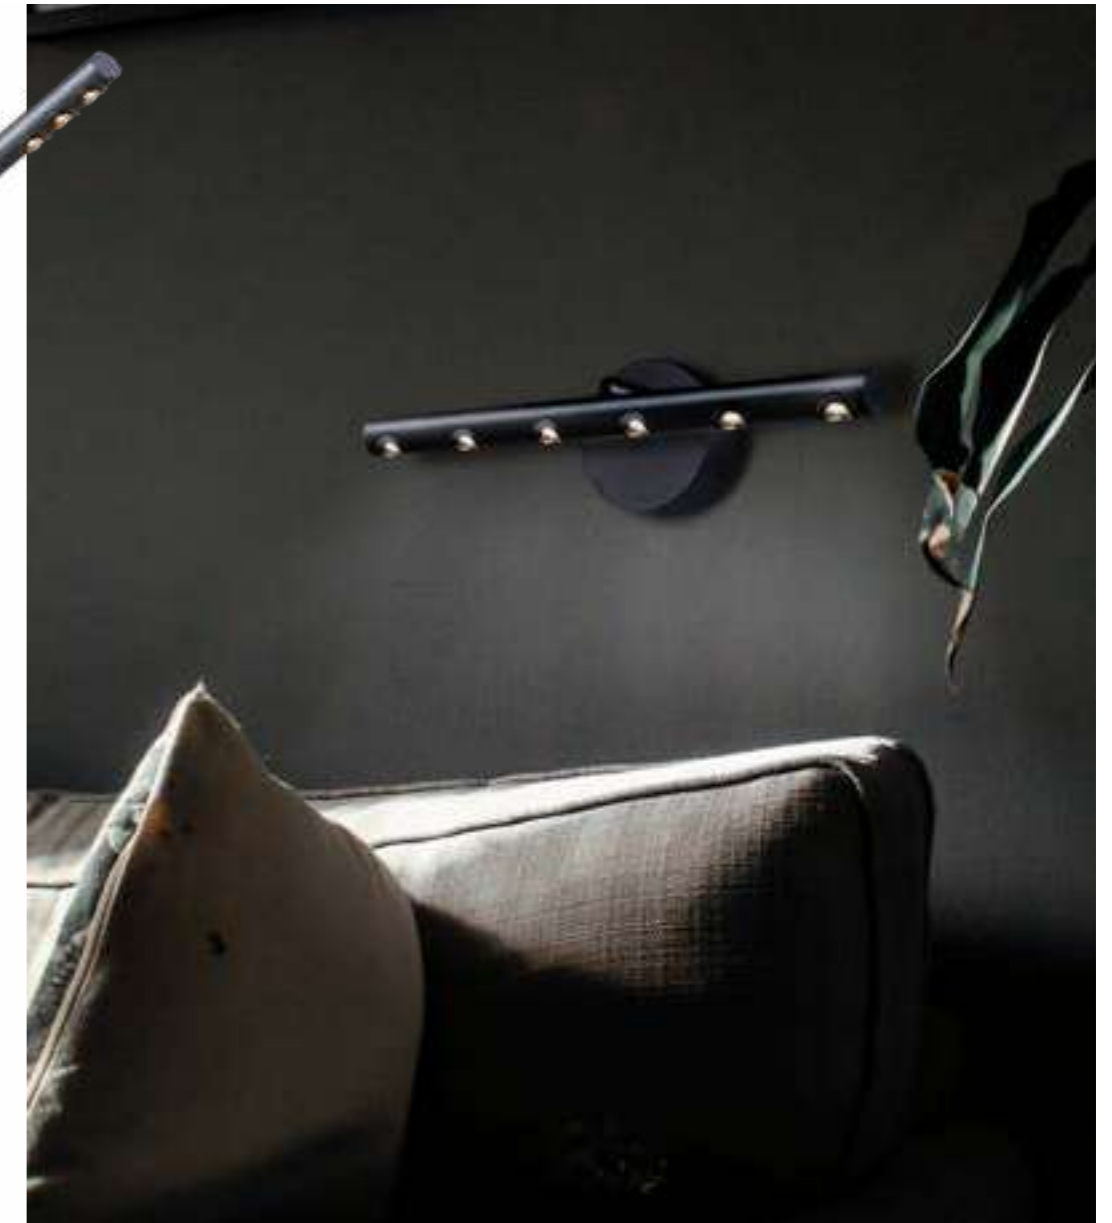

CELLER

Дизайн светильников Celler отличается технологичностью, а минималистичные линии придают коллекции особенный характер. Коллекция выполнена в темно-сером перламутровом оттенке металла, что позволяет создавать эффектные и функциональные многоуровневые световые сценарии.

SWITCH

MINIMAL DESIGN

ROTATION

01

02

03

Modern

27xLEDx1.7W, 1920LM, 4000K, >90CRI, included, OSRAM SMD metal, acryl

3xLEDx2W, 240LM, 4000K, >90CRI, switch included, OSRAM SMD metal, acryl

3xLEDx3W, 360LM, 4000K, >90CRI, switch included, OSRAM SMD metal, acryl

6xLEDx1.8W, 480LM, 4000K, >90CRI, included, OSRAM SMD metal, acryl

темно-серый

Favourite

150

2024

Celler

151

Collection