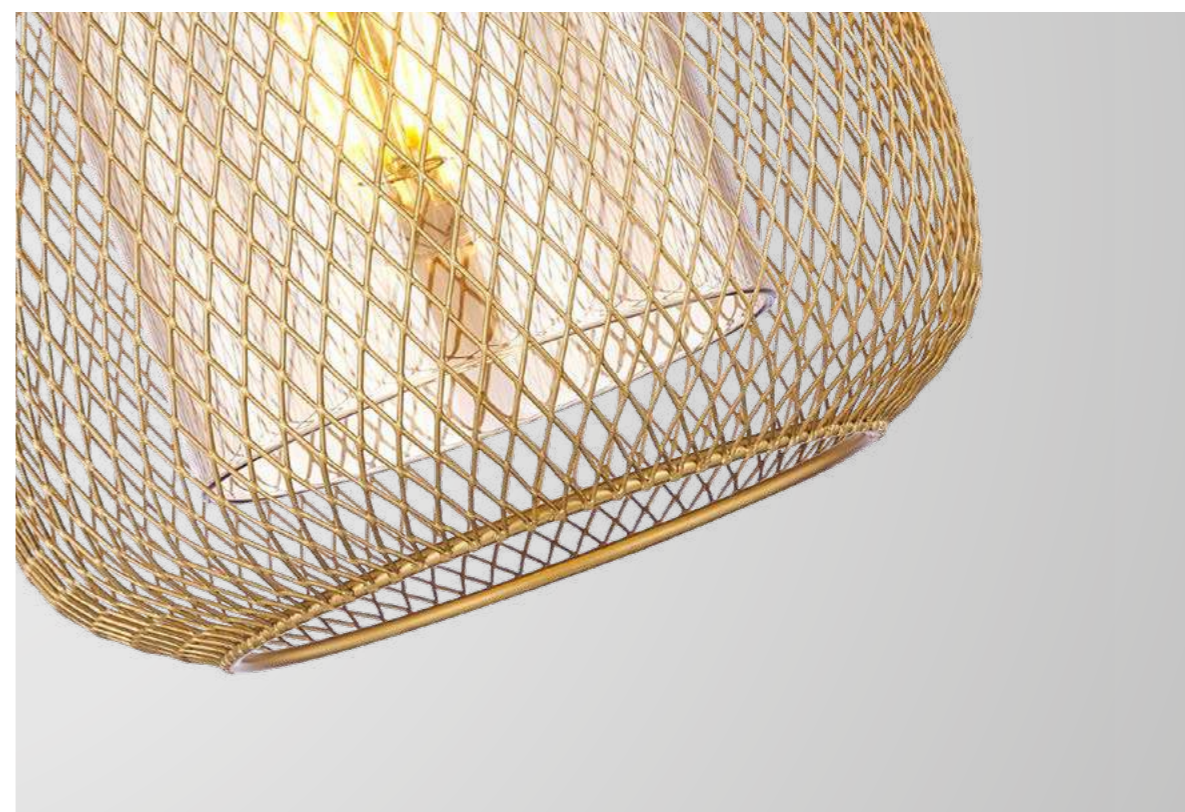

1×E27×40W,  
excluded  
metal, glass

1×E27×40W,  
excluded  
metal, glass

● матовое золото

● стекло янтарного цвета

● черный матовый

○ прозрачное стекло

Коллекция Korg — это элегантные матовые светильники в стиле лофт. Множество разнообразных моделей позволяют создавать многоуровневые сценарии освещения в любых пространствах. Главной особенностью коллекции Korg является их форма с округлым верхним и нижним основанием, украшенным LED-лентой, которая регулируется пультом управления. Плафоном светильника служит стильная решетка из черных матовых металлических прутиков, создающих ощущение объема и воздуха.