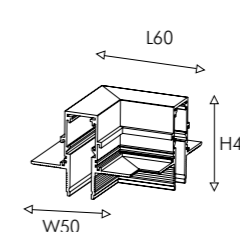

05 1012-CU-002

48W, metal, IP20
угловой соединитель для врез-
ного магнитного шинопровода
черного цвета для поворота
на 90° в одной плоскости