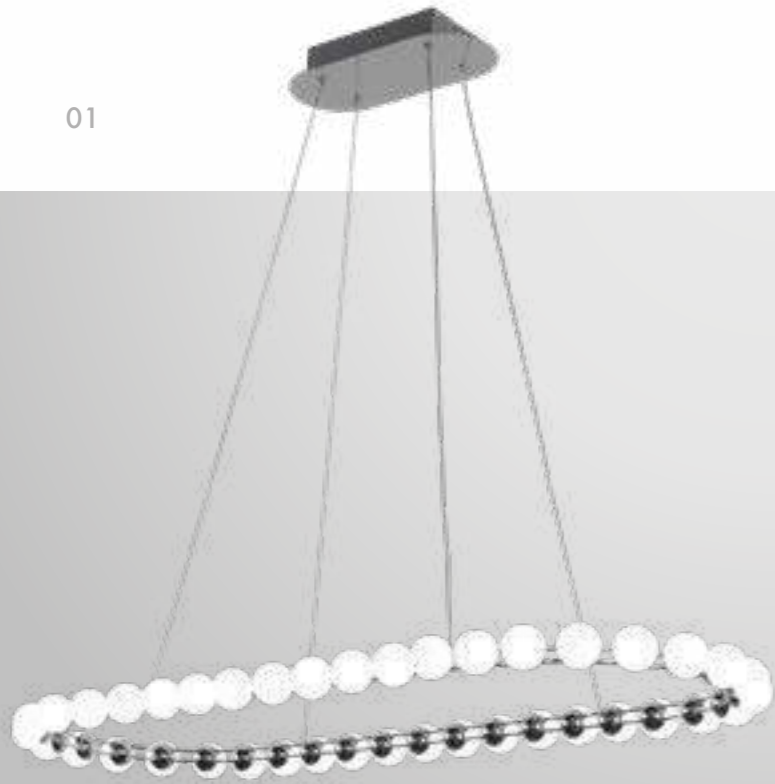

HELMET

Helmet — уникальные светильники кольцевой конструкции. Низковольтный каркас, служащий проводником электричества, играет роль не только функциональной основы, но и эстетического акцента. Каждое кольцо словно ожерелье украшено белыми акриловыми шариками в качестве плафонов, придавая светильнику изысканный вид.

01