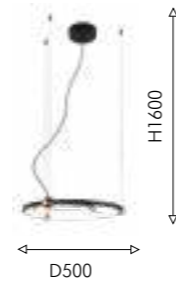

03 4569-1P

LED×40W, 2600LM
4000K, included
metal, plastic

● матовый черный

● матовое золото

● белый акрил

Favourite

148

2024