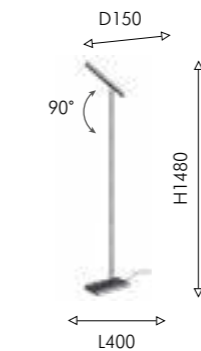

03 4321-1F

3xLEDx3W, 360LM, 4000K, >90CRI, switch included, OSRAM SMD metal, acryl