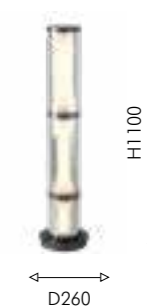

04 4245-1F

LED×28W, 730LM, 4000K, >80CRI included metal, glass, acryl

93

Collection