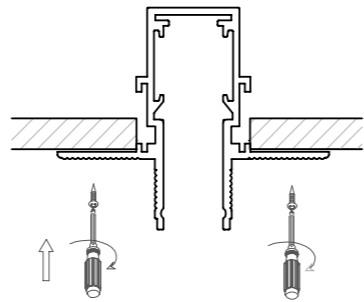

LOGICA

ТРЕКОВАЯ СИСТЕМА

Сверхузкая 10мм

Магнитная

Врезной трек

ЯНДЕКС

SMART LIFE

REMOTE CONTROL

DIY

IP20

01 1012-TB-100

metal, IP20, 48V
врезной магнитный
шинопровод длиной 1м
под 12 мм ГК