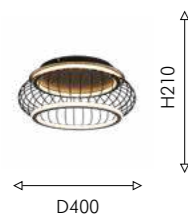

Коллекция Korg — это элегантные матовые светильники в стиле лофт. Множество разнообразных моделей позволяют создавать многоуровневые сценарии освещения в любых пространствах. Главной особенностью коллекции Korg является их форма с округлым верхним и нижним основанием, украшенным LED-лентой, которая регулируется пультом управления. Плафоном светильника служит стильная решетка из черных матовых металлических прутиков, создающих ощущение объема и воздуха.

01 4435-2C

LED×40W, 4300LM, 3000–6000K, included, remote control metal, plastic

○ белый пластик