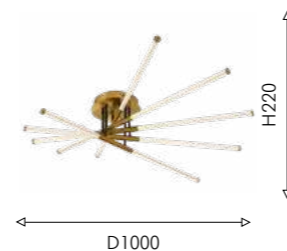

03 4469-5C

LED×65W, 8840LM, 4000K, included metal, acrylic