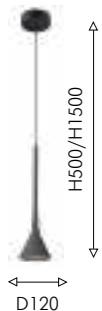

KLOKKEN

Коллекция Klokken представлена подвесами в форме удлиненной трубочки с конусом на конце, такой плафон позволяет потоку света от встроенного LED-модуля рассеиваться под широким углом обеспечивая качественное освещение рабочей поверхности. Подвесы изготовлены из анодированного алюминия, что делает их поверхность более устойчивой к коррозии.

MINIMAL
DESIGN

IP20

- 01 4406-1P
- 02 4407-1P
- 03 4408-1P
- 04 4409-1P

LED×6W, 525LM,
4000K, IP20, included
metal

● черный

Favourite

208

○ белый

2024

● серый

Klokken

209

● кирпичный

Collection