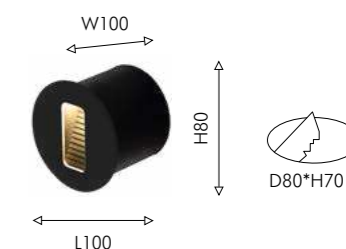

02 4390-1W

LED×5W, 438LM, 3000K, IP54, OSRAM, included metal, acryl

● матовый черный