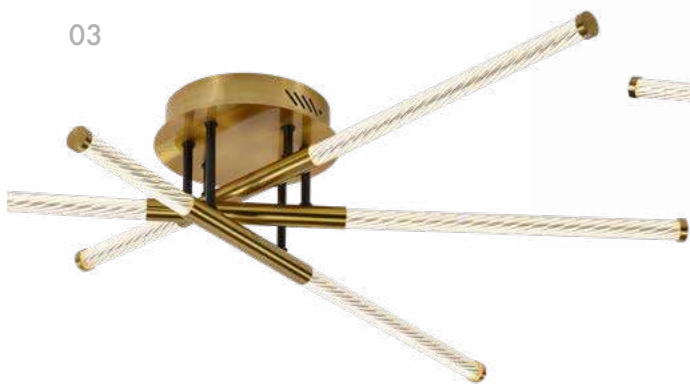

Vigas

Основа дизайна светильников Vigas — композиция из акриловых трубок, покрытых объемным спиральным узором. Декоративные трубки крепятся на потолочной чаше или на подвесных тросах, создавая динамическую структуру светильника и обеспечивая яркое и эффектное освещение всего пространства. Цвет латуни в оформлении каркаса смягчает современный облик светильника, делая его более теплым и уютным.

Collection

F-Promo

VIGAS

Modern

01

03

LED×55W, 7000LM, 4000K, included metal, acrylic

LED×32W, 4060LM, 4000K, included metal, acrylic

LED×65W, 8840LM, 4000K, included metal, acrylic

LED×26W, 3560LM, 4000K, included metal, acrylic