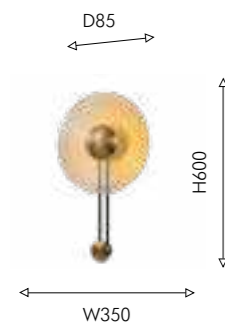

01 4306-1W
02 4307-1W

LED×5W, 1440LM,
4000K, >80CRI
included
metal, glass

- стекло янтарного цвета
- латунь

- матовый черный
- 246

- прозрачное стекло
- никель

REGAL

Каскадные светильники Regal изготовлены из металла, покрытого гальваническим золотом и стеклянных трубок ручной работы. Мягкий свет подчеркивает сочетание благородных материалов и простой изысканной геометрии. В коллекции представлены бра двух размеров, что позволяет выбрать подходящий вариант для вашего помещения, а также создать выразительные и гармоничные световые композиции в разных пространствах.

01