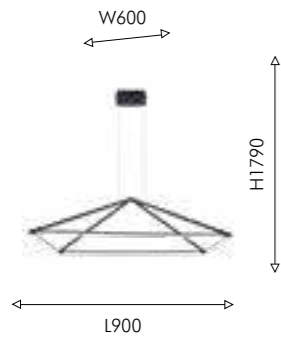

PYRAMIS

Коллекция люстр в форме пирамиды выполнена из металлических трубок черного цвета и представлена в двух размерах. Этот оригинальный дизайн придает светильникам не только стильный внешний вид, но и уникальные энергетические свойства. В основании каждой люстры встроена LED-лента, обеспечивающая равномерный и направленный вниз поток света. Помимо освещения, пирамиды могут оказывать психологическое воздействие на людей: напоминая крышу дома, они создают ощущение защищенности, а также легкости и воздушности в помещении.

01 4573-1P

LED×40W, 2600LM, 4000K, included metal, plastic

● матовый черный

Favourite

144