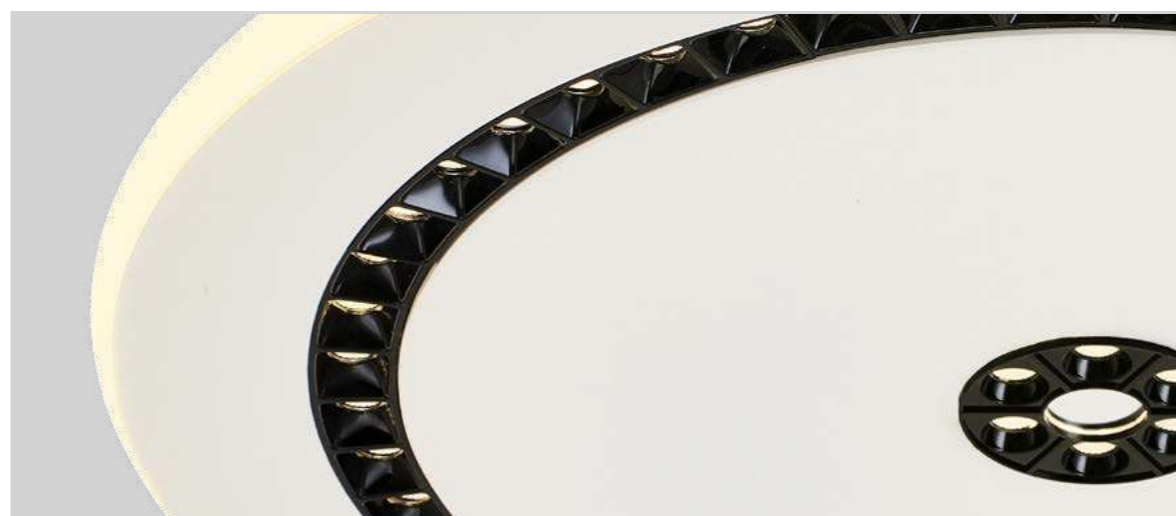

01

LED×24W, 2500LM, 4000K, included, on/off, metal, acrylic

LED×30W, 3200LM, 4000K, included, on/off, metal, acrylic

акрил прозрачный

матовый черный

белый