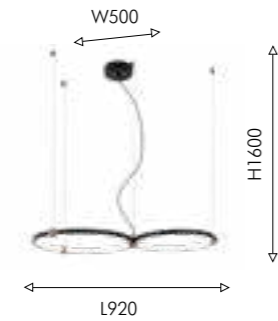

02 4569-2P

LED×40W, 2600LM,
4000K, included
metal, plastic