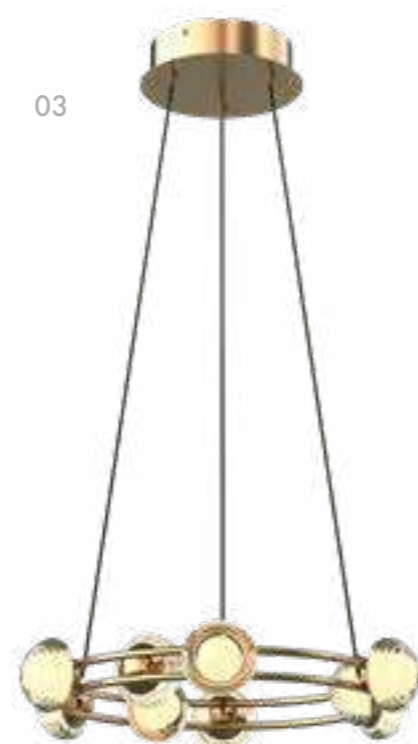

RONDELL

Светильники Rondell — пример использования низковольтной технологии, где каркас является проводником электричества, делая дизайн лаконичным и безопасным. Тонкие металлические кольца декорированы акриловыми рельефными плафонами, внутри которых расположены светодиоды. Для создания разнообразных световых комбинаций или многоярусных люстр предусмотрены универсальные крепления в золотом цвете.

BIG
SIZE

DECOR

UNIVERSAL
CANOPY

01

03

01 4382-15P

15xLEDx3.6W, 3850LM,
4000K, >90CRI
included
metal, acryl

гальваническое золото

02 4382-12P

12xLEDx3.3W, 2800LM,
4000K, >90CRI
included
metal, acryl

белый акрил

03 4382-9P

9xLEDx3.3W, 2100LM,
4000K, >90CRI
included
metal, acryl

прозрачный акрил

Modern

Некоторые варианты использования универсальных креплений, подробнее на странице 360