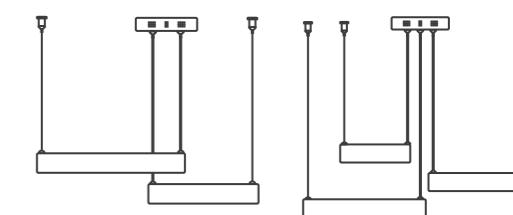

Estrada

259

Collection