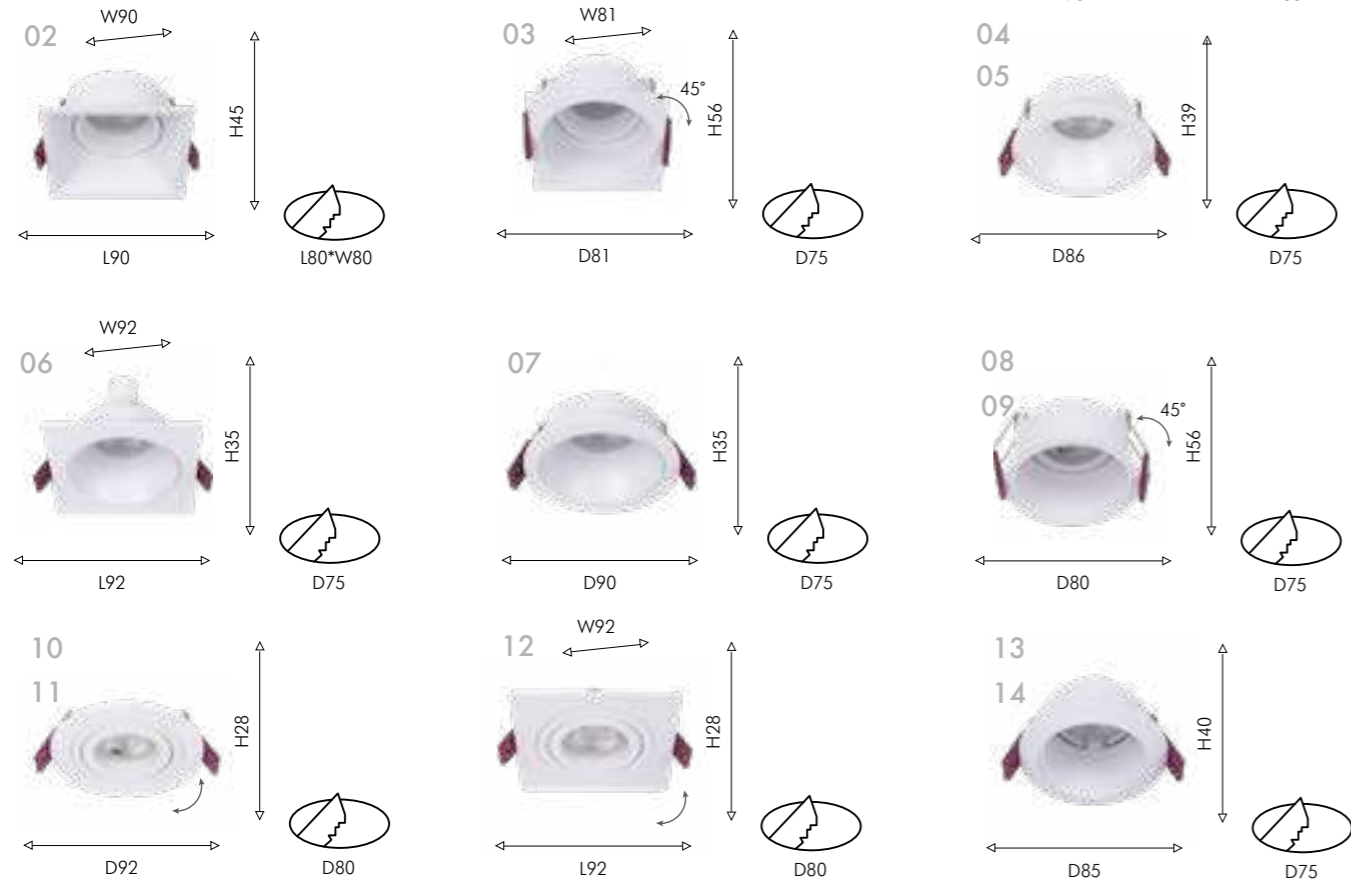

LAMPPU

Коллекция врезных светильников с лампой GU10 — это высокое качество и универсальность в одном продукте. Алюминиевый каркас обеспечивает долговечность светильников, а возможность замены лампы без демонтажа и риска повреждения потолка делает их удобными в использовании.

01	4520-1C	1×GU10×35W, excluded	IP20	metal, plastic	white
02	4521-1C	1×GU10×35W, excluded	IP20	metal, plastic	white
03	4547-1C	1×GU10×35W, excluded	IP20	metal, plastic	white
04	4522-1C	1×GU10×35W, excluded	IP20	metal, plastic	white
05	4523-1C	1×GU10×35W, excluded	IP20	metal, plastic	white, black
06	4525-1C	1×GU10×35W, excluded	IP20	metal	white
07	4524-1C	1×GU10×35W, excluded	IP20	metal	white
08	4532-1C	1×GU10×35W, excluded	IP20	metal	white
09	4546-1C	1×GU10×35W, excluded	IP20	metal, plastic	white
10	4541-1C	1×GU10×35W, excluded	IP20	metal, plastic	white
11	4543-1C	1×GU10×35W, excluded	IP20	metal, plastic	black
12	4542-1C	1×GU10×35W, excluded	IP20	metal, plastic	white
13	4544-1C	1×GU10×35W, excluded	IP20	metal, plastic	white
14	4545-1C	1×GU10×35W, excluded	IP20	metal, plastic	black