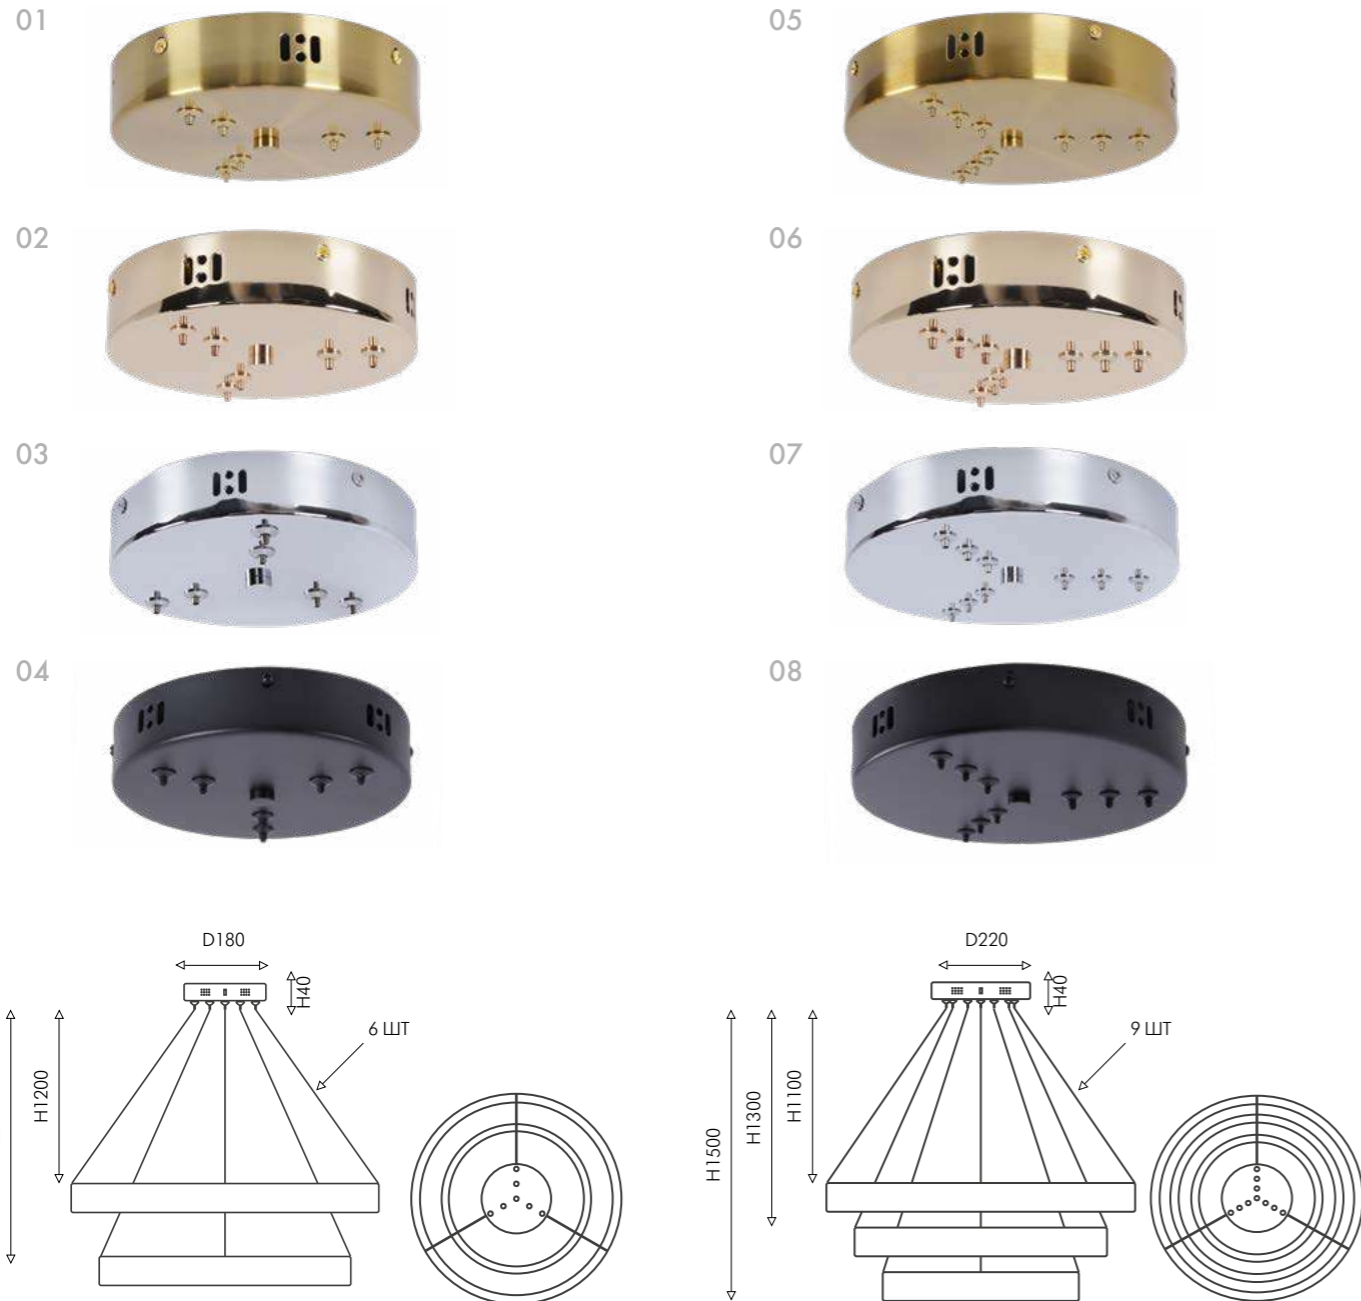

УНИВЕРСАЛЬНЫЕ КРЕПЛЕНИЯ

DIY

Универсальное крепление в 4 цветах на выбор для создания двухъярусной и трехъярусной люстры. В комплект входят металлическая чашка крепления, коннекторы, аксессуары и инструменты для подключения.

- 01 4591-180-6BR ● латунь
- 02 4591-180-6GD ● золото
- 03 4591-180-6CH ● хром
- 04 4591-180-6BL ● черный

- 05 4591-220-9BR ● латунь
- 06 4591-220-9GD ● золото
- 07 4591-220-9CH ● хром
- 08 4591-220-9BL ● черный

Эти крепления подойдут для коллекций

4591-180 (2 кольца)	4591-220 (3 кольца)
4012	4012
4014	4014
4195	4195
4204	4204
4205	4205
4207	4207
4242	4247
4247	4248
4248	4262
4262	4263
4263	4323
4303	4334
4323	4382
4334	4399
4382	4400
4399	
4400	
4517	
4589	
4590