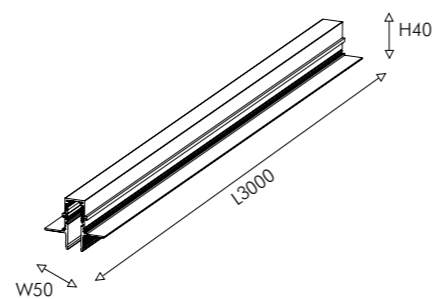

IP20

01 1012-TB-100

metal, IP20, 48V  
врезной магнитный  
шинопровод длиной 1м  
под 12 мм ГК

01 1012-TB-200

metal, IP20, 48V  
врезной магнитный  
шинопровод длиной 2м  
под 12 мм ГК

01 1012-TB-300

metal, IP20, 48V  
врезной магнитный  
шинопровод длиной 3м  
под 12 мм ГК