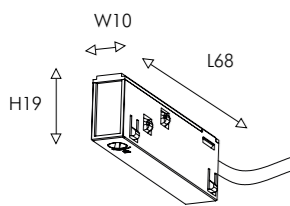

## ТРЕКОВАЯ СИСТЕМА

Сверхузкая 10мм  
Магнитная

01

01 1012-CB-001

plastic, IP20, 48W  
проводной коннектор для подключения трековой системы к блоку питания

02

02 1012-CB-002

plastic, IP20, 48W  
коннектор для соединения электрической цепи между шинпроводами в одной плоскости