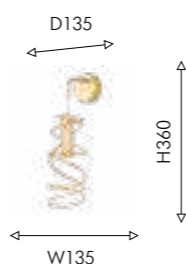

05 4554-1W
06 4555-1W

LEDx5W, 355LM, 4000K, included metal

● матовый черный

● золото

● белый акрил