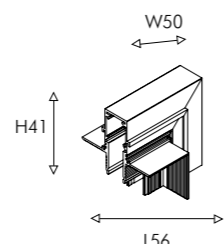

03 1012-CU-001

metal, IP20, 48V
угловой соединитель для врез-
ного магнитного шинопровода
черного цвета для перехода
в перпендикулярную плоскость