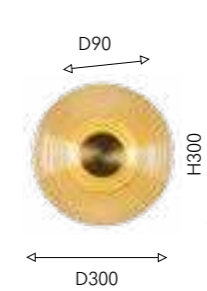

04 4571-1W1

1×LED×12W, 800LM, 4000K, included metal, glass