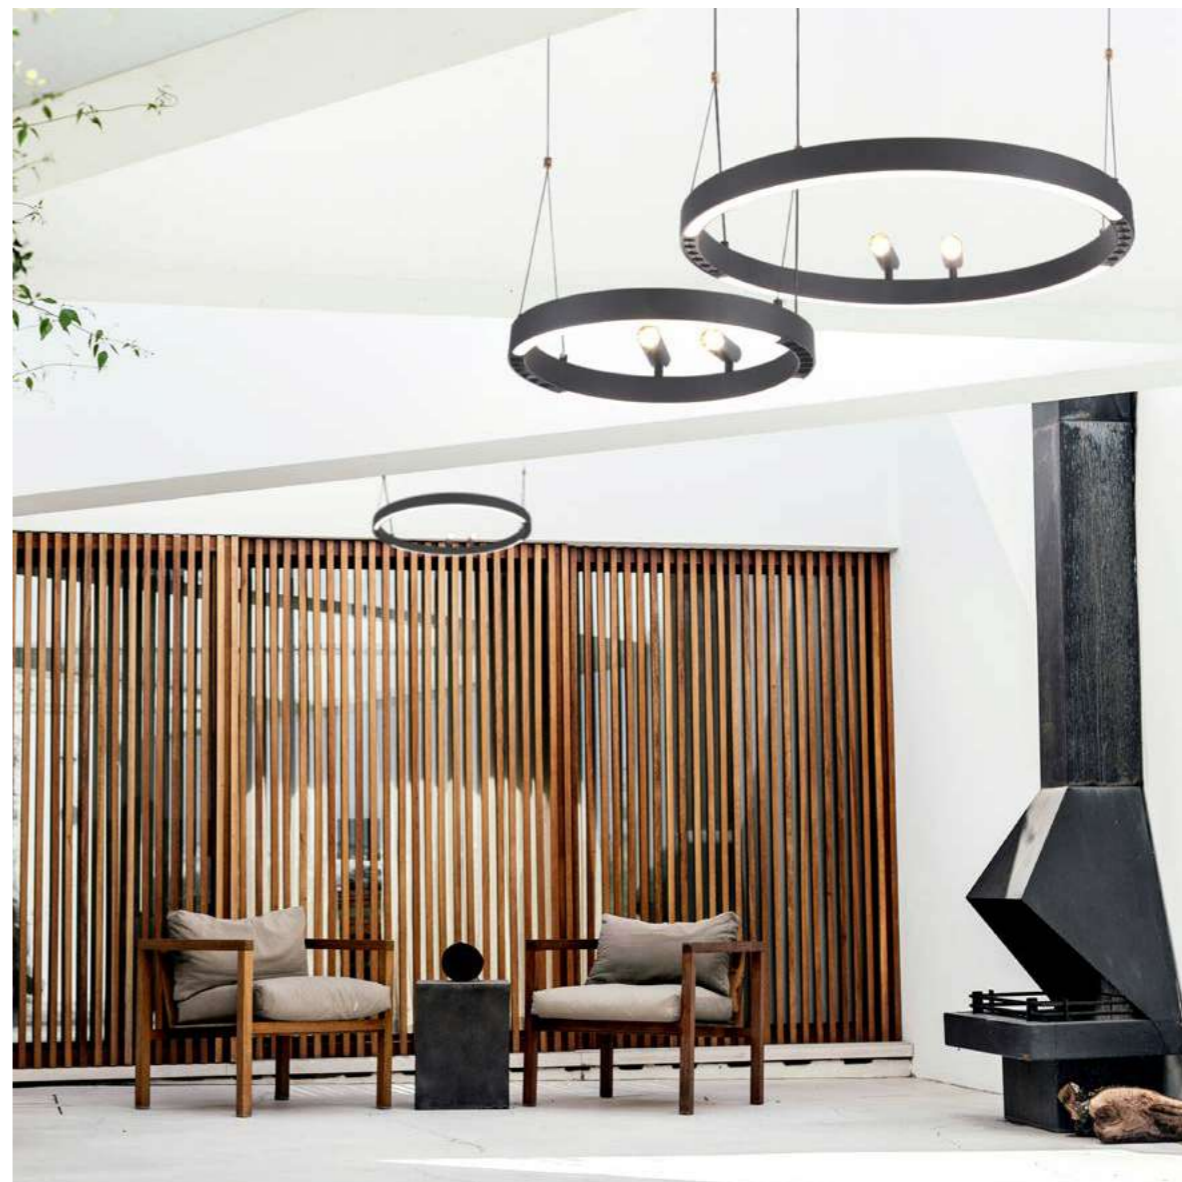

Slinga

Коллекция Slinga — это слияние декоративного и технического освещения. На кольцах люстр размещены несколько источников света: поворотные споты, встроенная линия с LED-лентой и модули с гнездовыми светодиодами. Это создает функциональное освещение и визуально интересный, динамичный дизайн. Источники света можно включать и выключать вместе или по отдельности, регулировать яркость и изменять цветовую температуру света.

2 SOURCES OF LIGHT

DIMMER

REMOTE CONTROL

Collection

F-Promo

SLINGA

Modern

01

01 4474-2P

LED×62W, 2075LM, 3000-6500K, included, remote control metal, plastic

белый пластик

318

02 4474-1P

LED×40W, 1860LM, 3000-6500K, included, remote control metal, plastic

черный

319