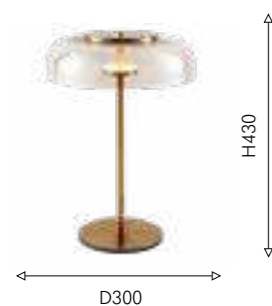

03

01 4258-1T

LED×6.6W, 730LM,
4000K, included
metal, glass