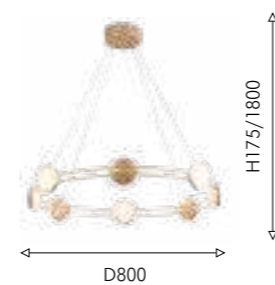

03 4334-8P

8xLEDx4W, 2560LM, 4000K, included metal, acryl