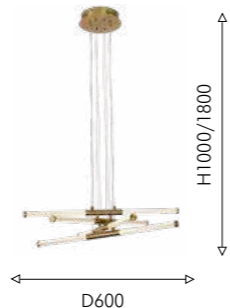

02 4469-4P

LED×32W, 4060LM, 4000K, included metal, acrylic