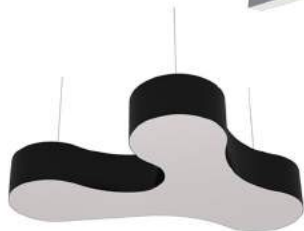

KONTUR

DROP

Городская
ПОЛИКЛИНИКА

Интерьерные СВЕТИЛЬНКИ

DELTA

DISK

RING

Интерьерное освещение – один из решающих факторов обустройства уюта и создания комфорта в любой комнате. Настроение людей, их рабочая продуктивность и даже самочувствие и психоэмоциональное состояние зависят от качества освещения в помещении. Кроме того, при помощи этого приёма можно подчеркнуть дизайн интерьера или, наоборот, выгодно обыграть недостатки комнаты.