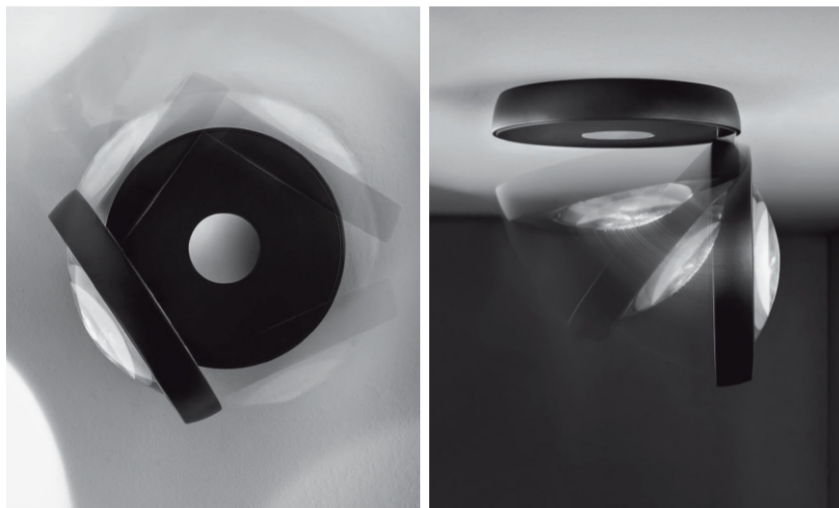

NAU TIL US

Räidenwerk Brand Design

THE
LIGHTING
MAKERS

STUDIO
ITALIA DESIGN
LIGHTING MAKERS

NAUTILUS
 design: Andrea Toso 2017
 Design deciso e sofisticato altamente versatile e funzionale.
 Trasporta lo stile italiano contemporaneo nel mondo
 dell'illuminazione tecnologica di qualità.

NAUTILUS
 design: Andrea Toso 2017
 Strong yet sophisticated design for a highly versatile and
 functional wall sconce. It carries contemporary Italian style
 to luxury technical lighting.

NAU TIL US

LED	MONTATURA FRAME	DIFFUSORE DIFFUSER	CODICE CODE
Nautilus Ceiling Soffitto [PL2] [PL3] 	PL2 2700K 15W 1200 lm LED 220-240V CRI 90 MacAdam 3-Step OR PL3 3000K 15W 1300 lm LED 220-240V CRI 90 MacAdam 3-Step	Bianco Opaco 9010 Matte White 9010 Nero Opaco Matte Black Cromo Chrome NO NONE Bianco Opaco 9010 Matte White 9010 Nero Opaco Matte Black Cromo Chrome	165011 165012 165013 165014 165015 165016
	LED Included	Metallo Metal	Peso netto: 1.10 Kg Weight net: Confezione Packaging Peso lordo: 1.20 Kg Weight gross: n. Colli: 1 n. Pack: Volume m ³ : 0.008 Volume m ³ :