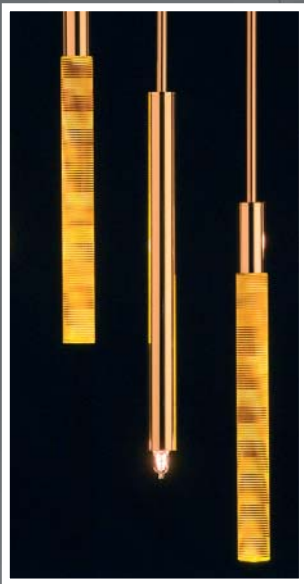

Customers may specify total length.

Acrylglasstab mit Rille  
Rohr gold, LED rot

Acrylglasstab mit Rille  
Rohr chrom, LED rot

Acrylglasstab mit Blasen  
Rohr gold, LED rot

Acrylglasstab mit Blasen  
Rohr chrom, LED rot