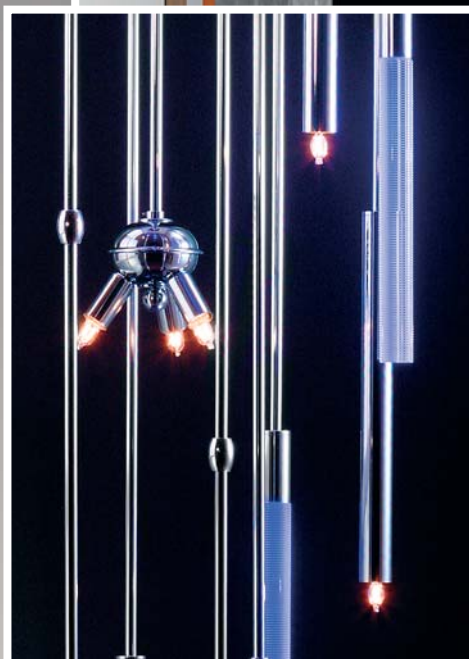

2 DLU 2375/60L/9+9/chrom/Rille/LED-blau
ø 60 cm, H 332 cm/2x Innenlicht
inkl. 15 x G9-25W (max.40W)
inkl. 9 x LED-1W blau