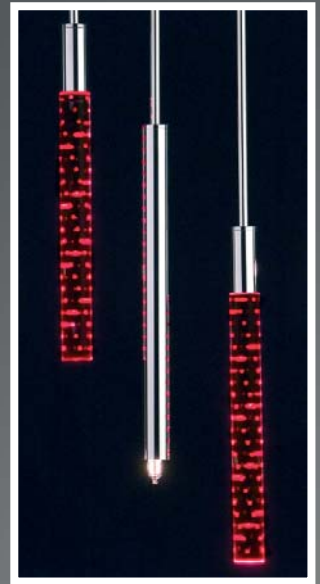

Customers may specify total length.

Acrylglasstab mit Rille  
Rohr gold, LED rot

Acrylglasstab mit Rille  
Rohr chrom, LED rot

Acrylglasstab mit Blasen  
Rohr gold, LED rot

Acrylglasstab mit Blasen  
Rohr chrom, LED rot