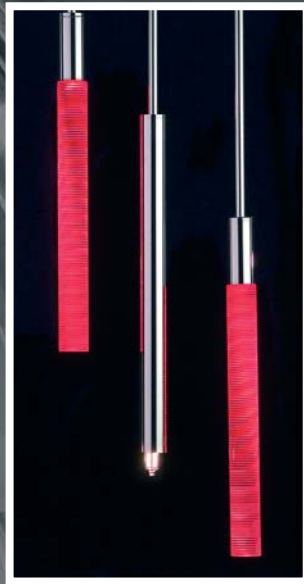

Customers may specify total length.

Acrylglasstab mit Rille  
Rohr gold, LED rot

Acrylglasstab mit Rille  
Rohr chrom, LED rot

Acrylglasstab mit Blasen  
Rohr gold, LED rot

Acrylglasstab mit Blasen  
Rohr chrom, LED rot