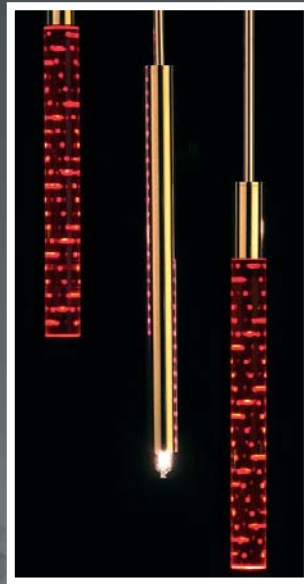

Customers may specify total length.

Acrylglasstab mit Rille  
Rohr gold, LED rot

Acrylglasstab mit Rille  
Rohr chrom, LED rot

Acrylglasstab mit Blasen  
Rohr gold, LED rot

Acrylglasstab mit Blasen  
Rohr chrom, LED rot

Acrylglasstab mit Rille  
Rohr gold, LED amber

Acrylglasstab mit Rille  
Rohr chrom, LED amber

Acrylglasstab mit Blasen  
Rohr gold, LED amber

Acrylglasstab mit Blasen  
Rohr chrom, LED amber

Acrylglasstab mit Rille  
Rohr gold, LED grün