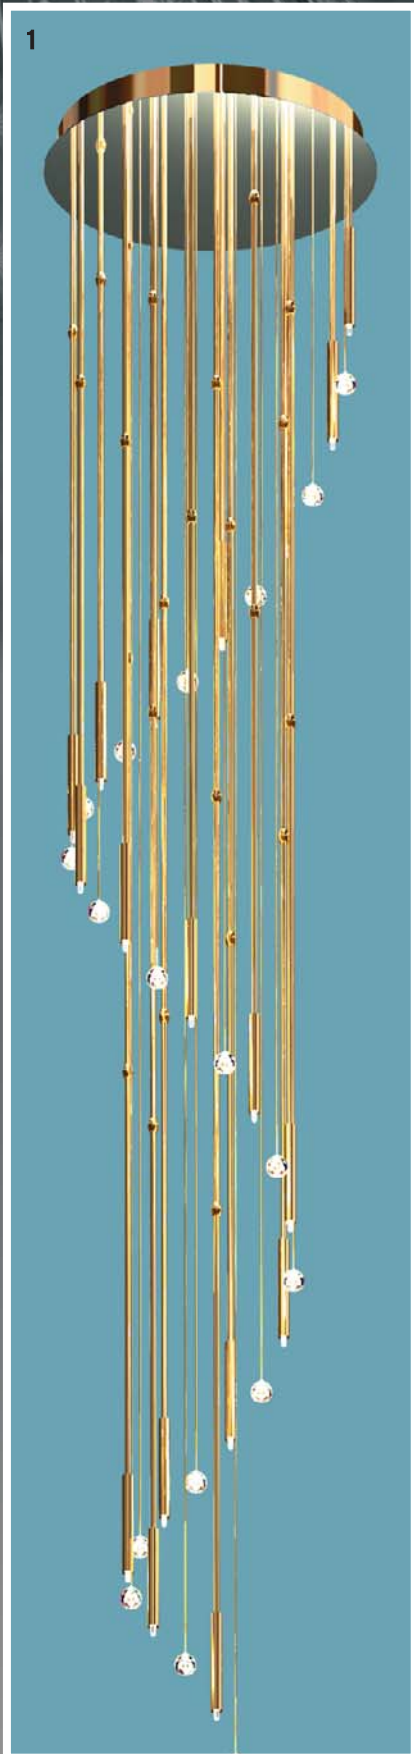

1 DLU 2345/60L/18/3,4m/gold
Swarovski Spectrabehang
inkl. 18 x 12V/20W Halogen