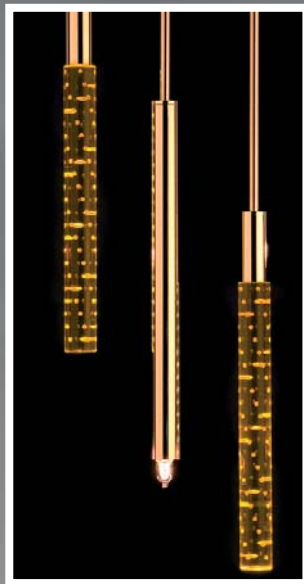

Customers may specify total length.

Acrylglasstab mit Rille  
Rohr gold, LED rot

Acrylglasstab mit Rille  
Rohr chrom, LED rot

Acrylglasstab mit Blasen  
Rohr gold, LED rot

Acrylglasstab mit Blasen  
Rohr chrom, LED rot

Acrylglasstab mit Rille  
Rohr gold, LED amber

Acrylglasstab mit Rille  
Rohr chrom, LED amber

Acrylglasstab mit Blasen  
Rohr gold, LED amber

Acrylglasstab mit Blasen  
Rohr chrom, LED amber

Acrylglasstab mit Rille  
Rohr gold, LED grün