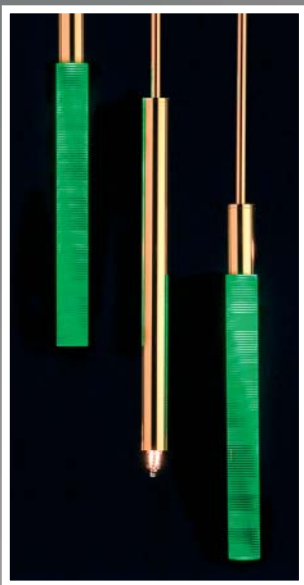

Customers may specify total length.

Acrylglasstab mit Rille  
Rohr gold, LED rot

Acrylglasstab mit Rille  
Rohr chrom, LED rot

Acrylglasstab mit Blasen  
Rohr gold, LED rot

Acrylglasstab mit Blasen  
Rohr chrom, LED rot

Acrylglasstab mit Rille  
Rohr gold, LED amber

Acrylglasstab mit Rille  
Rohr chrom, LED amber

Acrylglasstab mit Blasen  
Rohr gold, LED amber

Acrylglasstab mit Blasen  
Rohr chrom, LED amber

Acrylglasstab mit Rille  
Rohr gold, LED grün