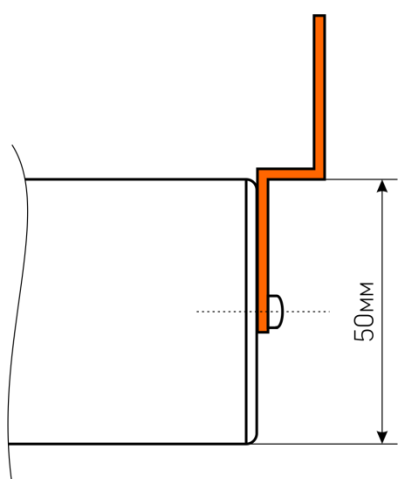

Доступные размеры в сериях: 588x588x50mm/1188x180x50mm/588x180x50mm

Технические характеристики:

- ▶ Мощность 18-54W
- ▶ Энергоэффективность 120lm/W в корпусе
- ▶ Цветовая температура 3000K/4000K/6500K
- ▶ Входное напряжение AC176-264V
- ▶ Индекс цветопередачи Ra>80
- ▶ Коэффициент мощности $\geq 0,95$
- ▶ Кп светового потока $\leq 1\%$
- ▶ Класс защиты от поражения электрическим током I
- ▶ Тип климатического исполнения УХЛ 4
- ▶ Температурный режим от +1° до +40°C
- ▶ Гарантия 3 года
- ▶ Срок службы светодиодов 50 000 часов
- ▶ 5 рассеивателей на выбор
- ▶ Аварийное исполнение (1 час/3 часа)
- ▶ Исполнение DALI

Особенности монтажа светильников серии GR

Светильники Varton GR, GR/F, GR/C устанавливаются в потолки Грильято при помощи специальных планок для подвеса.

Круглые пазы на планках для подвеса позволяют установить светильники заподлицо в потолки с высотой направляющих 30/40/50mm, выбрав соответствующее монтажное отверстие.

Высота направляющих 50mm

Высота направляющих 40mm

Высота направляющих 30mm

Подробности и артикулы уточняйте у менеджеров Varton