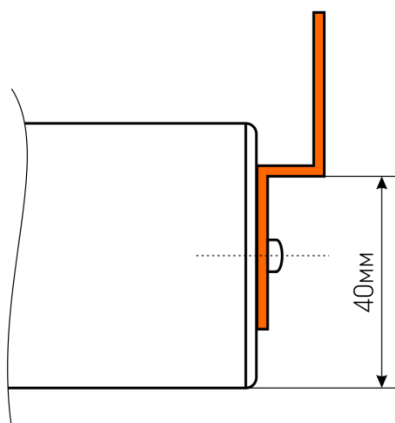

Доступные размеры в сериях: 588x588x50mm/1188x180x50mm/588x180x50mm

Технические характеристики:

- ▶ Мощность 18-54W
- ▶ Энергоэффективность 120lm/W в корпусе
- ▶ Цветовая температура 3000K/4000K/6500K
- ▶ Входное напряжение AC176-264V
- ▶ Индекс цветопередачи Ra>80
- ▶ Коэффициент мощности $\geq 0,95$
- ▶ Кп светового потока $\leq 1\%$
- ▶ Класс защиты от поражения электрическим током I
- ▶ Тип климатического исполнения УХЛ 4
- ▶ Температурный режим от +1° до +40°C
- ▶ Гарантия 3 года
- ▶ Срок службы светодиодов 50 000 часов
- ▶ 5 рассеивателей на выбор
- ▶ Аварийное исполнение (1 час/3 часа)
- ▶ Исполнение DALI

Особенности монтажа светильников серии GR

Светильники Varton GR, GR/F, GR/C устанавливаются в потолки Грильято при помощи специальных планок для подвеса.

Круглые пазы на планках для подвеса позволяют установить светильники заподлицо в потолки с высотой направляющих 30/40/50mm, выбрав соответствующее монтажное отверстие.

Высота направляющих 50mm

Высота направляющих 40mm

Высота направляющих 30mm

Подробности и артикулы уточняйте у менеджеров Varton