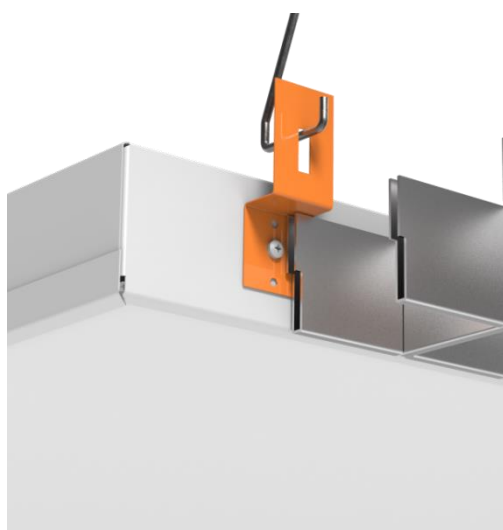

Светильники Varton для потолков Грильято

Varton предлагает широкий выбор решений светодиодных светильников для потолков Грильято!

Серия GR IP20 - стандартные светильники для потолков Грильято с регулируемыми по высоте монтажа планками для подвеса;

Серия GR/F IP20 - светильники с рамкой для маскировки дефектов, возникших при вырезке нестандартных отверстий в потолке;

Серия GR/C IP54 – светильники для установки в потолки Грильято на объектах с повышенными требованиями к герметичности электроприборов;

Доступные размеры в сериях: 588x588x50mm/1188x180x50mm/588x180x50mm

Технические характеристики:

- ▶ Мощность 18-54W
- ▶ Энергоэффективность 120lm/W в корпусе
- ▶ Цветовая температура 3000K/4000K/6500K
- ▶ Входное напряжение AC176-264V
- ▶ Индекс цветопередачи Ra>80
- ▶ Коэффициент мощности $\geq 0,95$
- ▶ Кп светового потока $\leq 1\%$
- ▶ Класс защиты от поражения электрическим током I
- ▶ Тип климатического исполнения УХЛ 4
- ▶ Температурный режим от +1° до +40°C
- ▶ Гарантия 3 года
- ▶ Срок службы светодиодов 50 000 часов
- ▶ 5 рассеивателей на выбор
- ▶ Аварийное исполнение (1 час/3 часа)
- ▶ Исполнение DALI

Особенности монтажа светильников серии GR

Светильники Varton GR, GR/F, GR/C устанавливаются в потолки Грильято при помощи специальных планок для подвеса.

Круглые пазы на планках для подвеса позволяют установить светильники заподлицо в потолки с высотой направляющих 30/40/50mm, выбрав соответствующее монтажное отверстие.