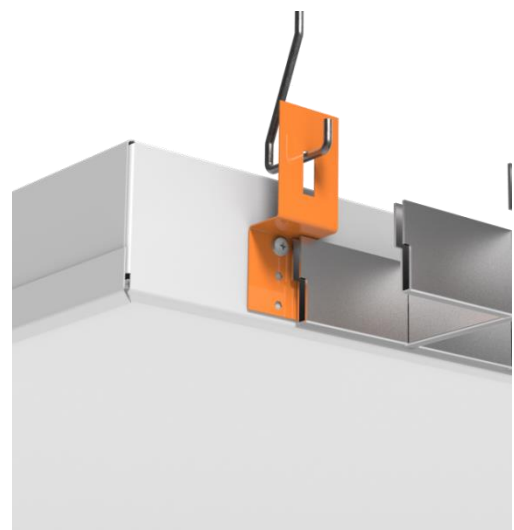

Светильники Varton для потолков Грильято

Varton предлагает широкий выбор решений светодиодных светильников для потолков Грильято!

Серия GR IP20 - стандартные светильники для потолков Грильято с регулируемыми по высоте монтажа планками для подвеса;

Серия GR/F IP20 - светильники с рамкой для маскировки дефектов, возникших при вырезке нестандартных отверстий в потолке;

Серия GR/C IP54 – светильники для установки в потолки Грильято на объектах с повышенными требованиями к герметичности электроприборов;

Доступные размеры в сериях: 588x588x50mm/1188x180x50mm/588x180x50mm

Технические характеристики:

- ▶ Мощность 18-54W
- ▶ Энергоэффективность 120lm/W в корпусе
- ▶ Цветовая температура 3000K/4000K/6500K
- ▶ Входное напряжение AC176-264V
- ▶ Индекс цветопередачи Ra>80
- ▶ Коэффициент мощности $\geq 0,95$
- ▶ Кп светового потока $\leq 1\%$
- ▶ Класс защиты от поражения электрическим током I
- ▶ Тип климатического исполнения УХЛ 4
- ▶ Температурный режим от +1° до +40°C
- ▶ Гарантия 3 года
- ▶ Срок службы светодиодов 50 000 часов
- ▶ 5 рассеивателей на выбор
- ▶ Аварийное исполнение (1 час/3 часа)
- ▶ Исполнение DALI

Особенности монтажа светильников серии GR

Светильники Varton GR, GR/F, GR/C устанавливаются в потолки Грильято при помощи специальных планок для подвеса.

Круглые пазы на планках для подвеса позволяют установить светильники заподлицо в потолки с высотой направляющих 30/40/50mm, выбрав соответствующее монтажное отверстие.