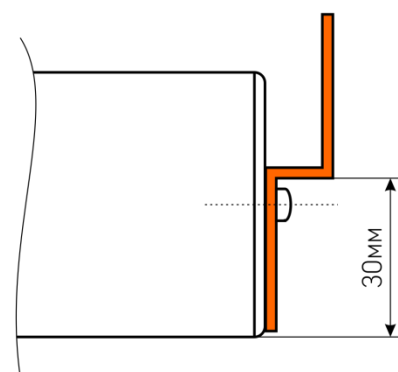

Доступные размеры в сериях: 588x588x50mm/1188x180x50mm/588x180x50mm

Технические характеристики:

- ▶ Мощность 18-54W
- ▶ Энергоэффективность 120lm/W в корпусе
- ▶ Цветовая температура 3000K/4000K/6500K
- ▶ Входное напряжение AC176-264V
- ▶ Индекс цветопередачи Ra>80
- ▶ Коэффициент мощности $\geq 0,95$
- ▶ Кп светового потока $\leq 1\%$
- ▶ Класс защиты от поражения электрическим током I
- ▶ Тип климатического исполнения УХЛ 4
- ▶ Температурный режим от +1° до +40°C
- ▶ Гарантия 3 года
- ▶ Срок службы светодиодов 50 000 часов
- ▶ 5 рассеивателей на выбор
- ▶ Аварийное исполнение (1 час/3 часа)
- ▶ Исполнение DALI

Особенности монтажа светильников серии GR

Светильники Varton GR, GR/F, GR/C устанавливаются в потолки Грильято при помощи специальных планок для подвеса.

Круглые пазы на планках для подвеса позволяют установить светильники заподлицо в потолки с высотой направляющих 30/40/50mm, выбрав соответствующее монтажное отверстие.

Высота направляющих 50mm

Высота направляющих 40mm

Высота направляющих 30mm

Подробности и артикулы уточняйте у менеджеров Varton