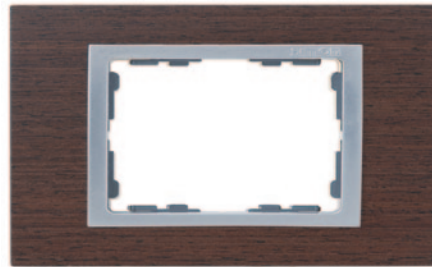

Рамка 1 пост
94x102 мм

Рамка 2 поста
94x173 мм

Рамка 3 поста
94x244 мм

Рамка 4 поста
94x314 мм

Рамка 5 узких модулей
94x173 мм

Рамка 8 узких модулей
94x244 мм

Simon 82

ДЕРЕВО

Simon 82 centralizaciones

Венге

82917 -65

82927 -65

82937 -65

82947 -65

Венге

82957 -65