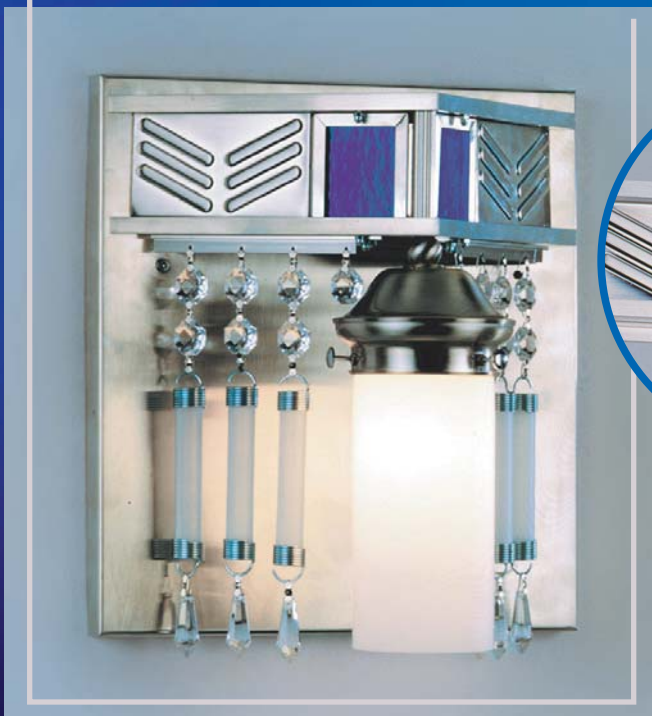

# Leuchten satin

**Deckenleuchte 7-265/3 satin**  
Glas 421 opal, Ø 55 cm  
H 32 cm, 1 x E 27

**Deckenleuchte 7-265/4 satin**  
Glas 421 opal, 43 x 43 cm  
H 34 cm, 4 x E27

**Wandarm 2-836/1 satin**  
Glas 421 opal, 30 x 20 cm  
H 34 cm, 3 x E 27