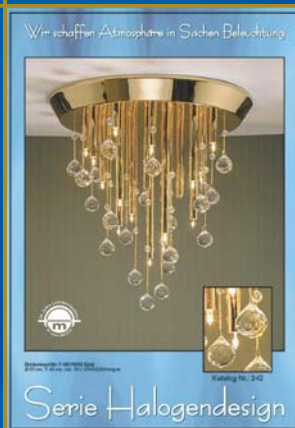

# PARADEER COORSO

Katalognummer: 254

**ORION**

Leuchten mit Stil

Austrian Old Lamp

W  
a  
r  
a  
b  
a  
r  
s  
i  
g  
e  
h  
t

**Luster 1534/3 bronze**

Glas 421 opal, Ø 55 cm, Gesamthöhe 115 cm (veränderbar), 3 x E27; 3 x E14  
3 x Verlängerungsrohr

**Luster 1534/4 bronze**

Glas 421 opal, 48 x 48 cm, Gesamthöhe 115 cm (veränderbar), 4 x E27; 4 x E14  
4 x Verlängerungsrohr

**Luster 1535/10 bronze**

Glas 421 opal, 84 x 122 cm, Gesamthöhe 115 cm (veränderbar), 10 x E27; (auch in Oberfläche satín lieferbar), 2 x TL 18W, 2 x TL 30W, 4 x Verlängerungsrohr

# Leuchten bronze

**Luster 1534/6 bronze**

Glas 421 opal, Ø 87 cm, Gesamthöhe 115 cm  
(veränderbar), 6 x E27; 6 x E14  
3 x Verlängerungsrohr

**Luster 1534/8 bronze**  
Glas 421 opal, Ø 110 cm, Gesamthöhe 115 cm  
(veränderbar), 8 x E27; 8 x E14  
4 x Verlängerungsrohr