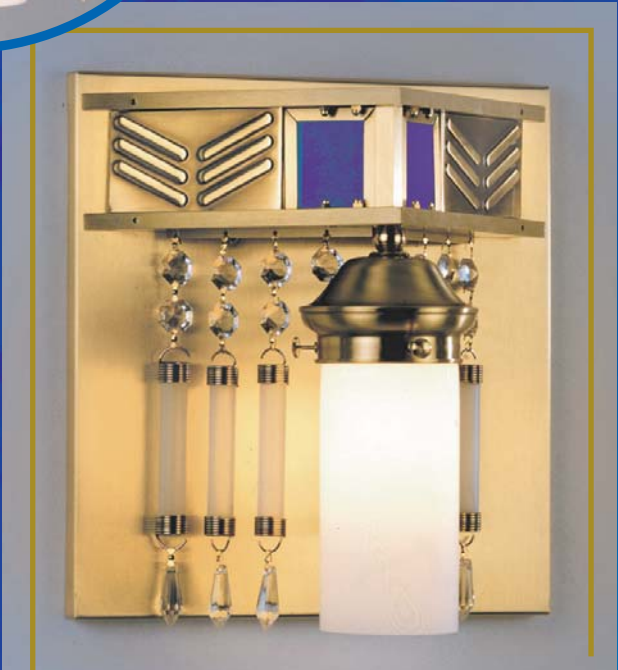

Wandarm 2-836/1 bronze

Glas 421 opal, 30 x 20 cm
H 32 cm, 1 x E27