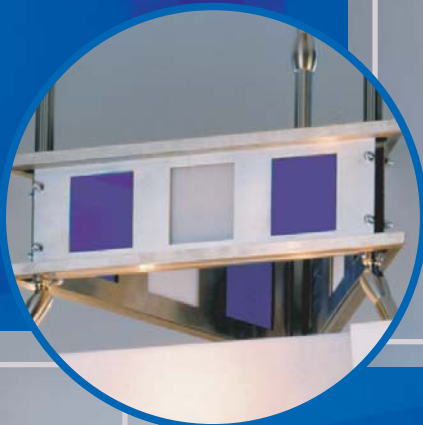

# Leuchten satin

**Wandarm 2-836/2 bronze**  
Glas 421 opal, 45 x 25 cm  
H 32 cm, 2 x E27

**Luster 1534/3 satin**  
Glas 421 opal, Ø 55 cm, Gesamthöhe  
115 cm (veränderbar), 3 x E27; 3 x E14  
3 x Verlängerungsrohr