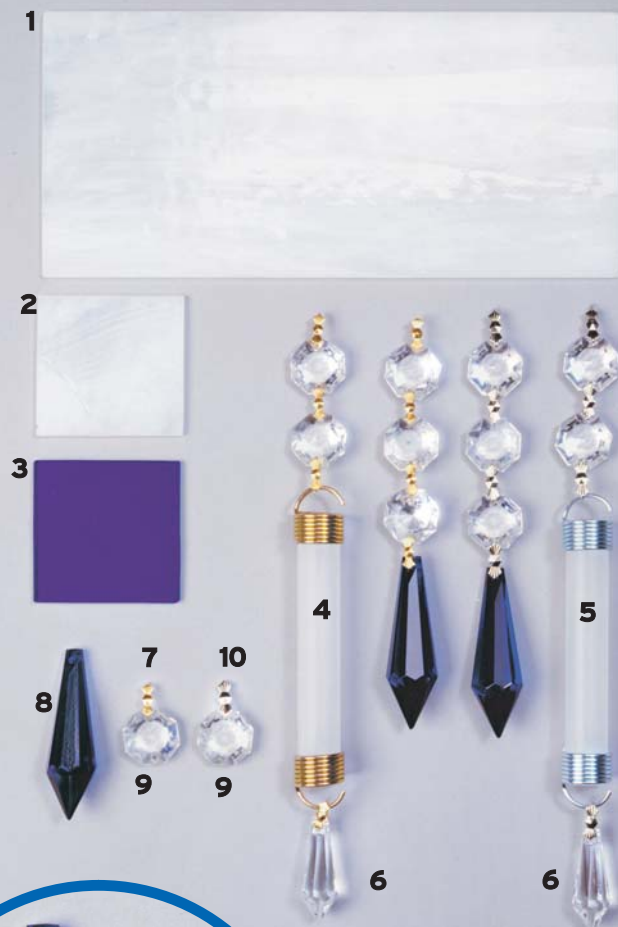

**ORION Slovakia**  
SK-83104 Bratislava 3  
Vajnorská / Odborárska

**ORION Praha svítidla**  
CZ-252 43 Pruhonice, Uhríněveská 581  
Tel.: 00420/2677 50 950  
Fax: 00420/2677 50 952

Starford

Ersatzteile Serie 1534: