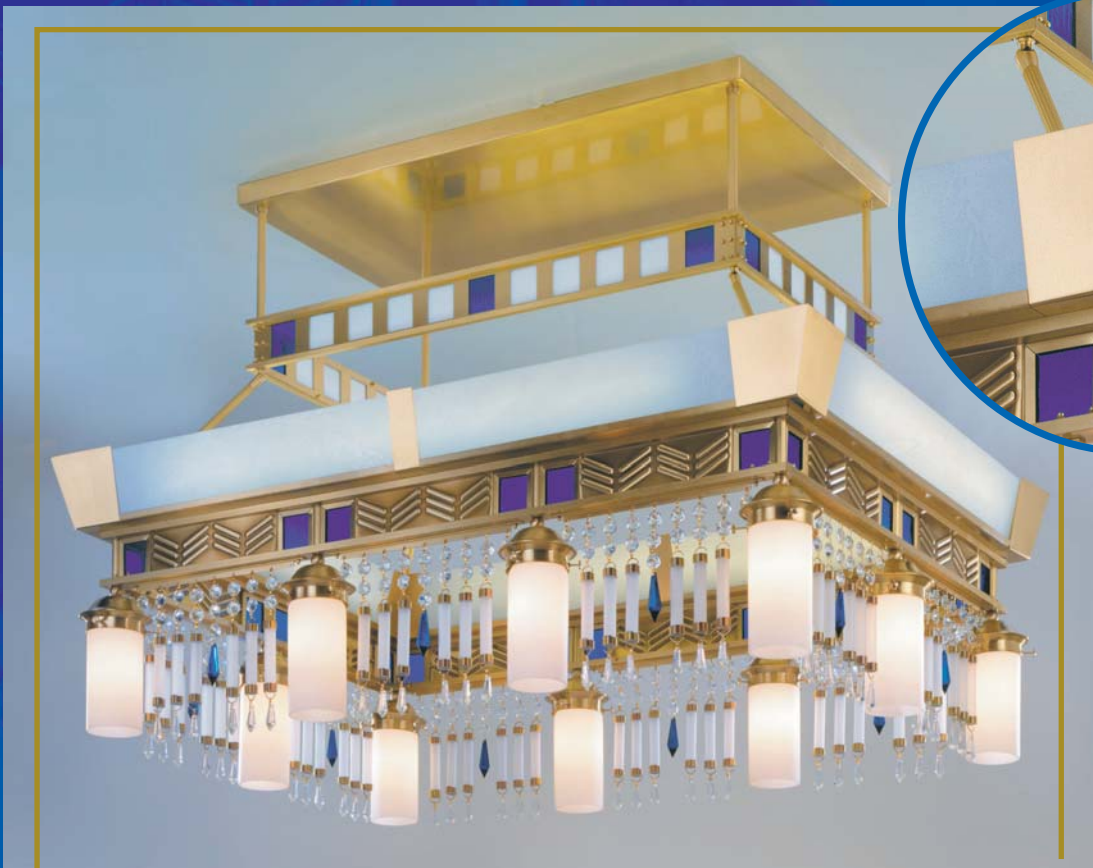

**Luster 1534/4 bronze**

Glas 421 opal, 48 x 48 cm, Gesamthöhe 115 cm (veränderbar), 4 x E27; 4 x E14  
4 x Verlängerungsrohr

**Luster 1535/10 bronze**

Glas 421 opal, 84 x 122 cm, Gesamthöhe 115 cm (veränderbar), 10 x E27; (auch in Oberfläche satín lieferbar), 2 x TL 18W, 2 x TL 30W, 4 x Verlängerungsrohr

# Leuchten bronze

**Luster 1534/6 bronze**

Glas 421 opal, Ø 87 cm, Gesamthöhe 115 cm  
(veränderbar), 6 x E27; 6 x E14  
3 x Verlängerungsrohr

**Luster 1534/8 bronze**  
Glas 421 opal, Ø 110 cm, Gesamthöhe 115 cm  
(veränderbar), 8 x E27; 8 x E14  
4 x Verlängerungsrohr