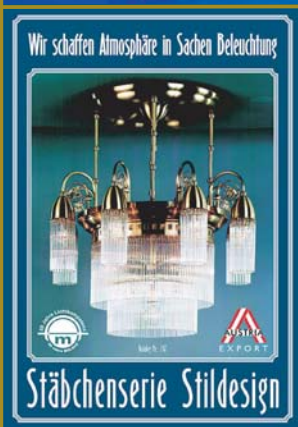

# PARADEER COORSO

Katalognummer: 254

**ORION**

Leuchten mit Stil

Austrian Old Lamp

W  
a  
r  
a  
b  
a  
r  
s  
i  
g  
e  
h  
t

**Luster 1534/3 bronze**

Glas 421 opal, Ø 55 cm, Gesamthöhe 115 cm (veränderbar), 3 x E27; 3 x E14  
3 x Verlängerungsrohr

**Luster 1534/4 bronze**

Glas 421 opal, 48 x 48 cm, Gesamthöhe 115 cm (veränderbar), 4 x E27; 4 x E14  
4 x Verlängerungsrohr

**Luster 1535/10 bronze**

Glas 421 opal, 84 x 122 cm, Gesamthöhe 115 cm (veränderbar), 10 x E27; (auch in Oberfläche satín lieferbar), 2 x TL 18W, 2 x TL 30W, 4 x Verlängerungsrohr

# Leuchten bronze

**Luster 1534/6 bronze**

Glas 421 opal, Ø 87 cm, Gesamthöhe 115 cm  
(veränderbar), 6 x E27; 6 x E14  
3 x Verlängerungsrohr

**Luster 1534/8 bronze**  
Glas 421 opal, Ø 110 cm, Gesamthöhe 115 cm  
(veränderbar), 8 x E27; 8 x E14  
4 x Verlängerungsrohr