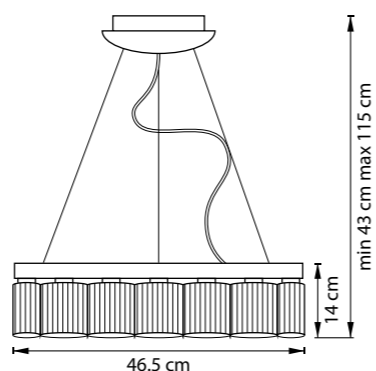

812126
ЧЕРНЫЙ
БЕЛЫЙ

ЛЮСТРА ПОДВЕСНАЯ
12 x G9 LED 6W
5 kg

812236
ЧЕРНЫЙ
БЕЛЫЙ