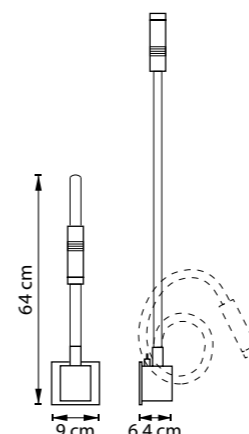

БРА
LED 3W 3000K 190Lm
0,7 kg