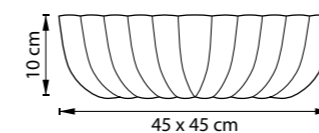

ЛЮСТРА ПОТОЛОЧНАЯ
6 x E14 max 60W
10,7 kg

820440
ХРОМ
БЕЛЫЙ