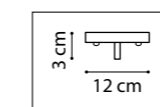

727233  
КОРИЧНЕВЫЙ ТОПАЗ

ЛЮСТРА ПОДВЕСНАЯ  
3 x E27 max 40W  
2,9 kg

727133  
КОРИЧНЕВЫЙ ТОПАЗ

ЛЮСТРА ПОДВЕСНАЯ  
3 x E27 max 40W  
2,1 kg

ZETA

728183  
ЗОЛОТО

ЛЮСТРА ПОТОЛОЧНАЯ  
8 x E14 max 40W  
6,9 kg

728133  
ЗОЛОТО