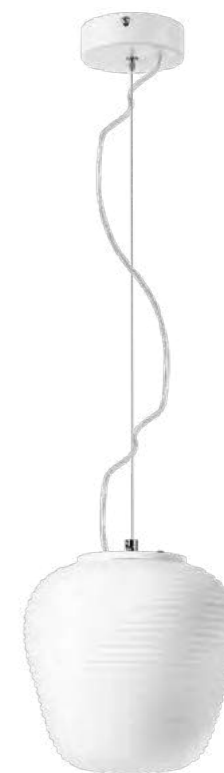

ЛЮСТРА ПОДВЕСНАЯ
1 x E27 max 40W
1,2 kg

805011
БЕЛЫЙ