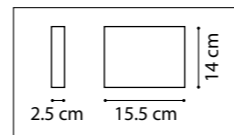

CIRCO

ACQUARIO

797094

ХРОМ
ПРОЗРАЧНЫЙ

ЛЮСТРА ПОДВЕСНАЯ
9 x G9 max 40W
10,4 kg

797624

ХРОМ
ПРОЗРАЧНЫЙ

БРА
2 x G9 max 40W
2,1 kg

752010

ЧЕРНЫЙ МАТОВЫЙ
ЗОЛОТО

ЛЮСТРА ПОДВЕСНАЯ
1 x E27 max 40W
2,5 kg