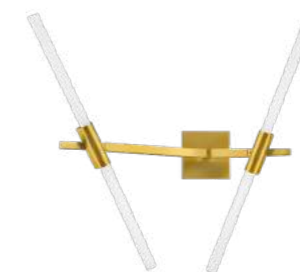

STRUTTURA

742203
МАТОВОЕ ЗОЛОТО
БЕЛЫЙ МАТОВЫЙ

ЛЮСТРА ПОДВЕСНАЯ
20 x G9 LED 6W
8,5 kg

742067
ЧЕРНЫЙ МАТОВЫЙ
БЕЛЫЙ МАТОВЫЙ

742063
МАТОВОЕ ЗОЛОТО
БЕЛЫЙ МАТОВЫЙ

ЛЮСТРА ПОДВЕСНАЯ
6 x G9 LED 6W
3,1 kg

742623
МАТОВОЕ ЗОЛОТО
БЕЛЫЙ МАТОВЫЙ

742627
ЧЕРНЫЙ МАТОВЫЙ
БЕЛЫЙ МАТОВЫЙ

БРА
4 x G9 LED 6W
1,5 kg