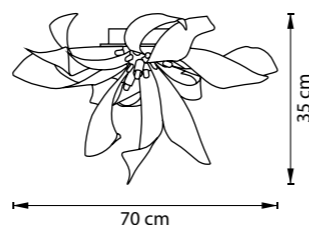

ЛЮСТРА ПОТОЛОЧНАЯ  
6 x G9 LED 6W  
1,6 kg

БРА  
4 x G9 max 40W  
0,9 kg

754648  
ХРОМ  
ТЕМНАЯ МЕДЬ

CILINO

ЛЮСТРА ПОДВЕСНАЯ  
5 x GU10 max 40W / 5 x GU10 LED 6,5W  
5,2 kg

756054  
ХРОМ

756056  
БЕЛЫЙ

756057  
ЧЕРНЫЙ