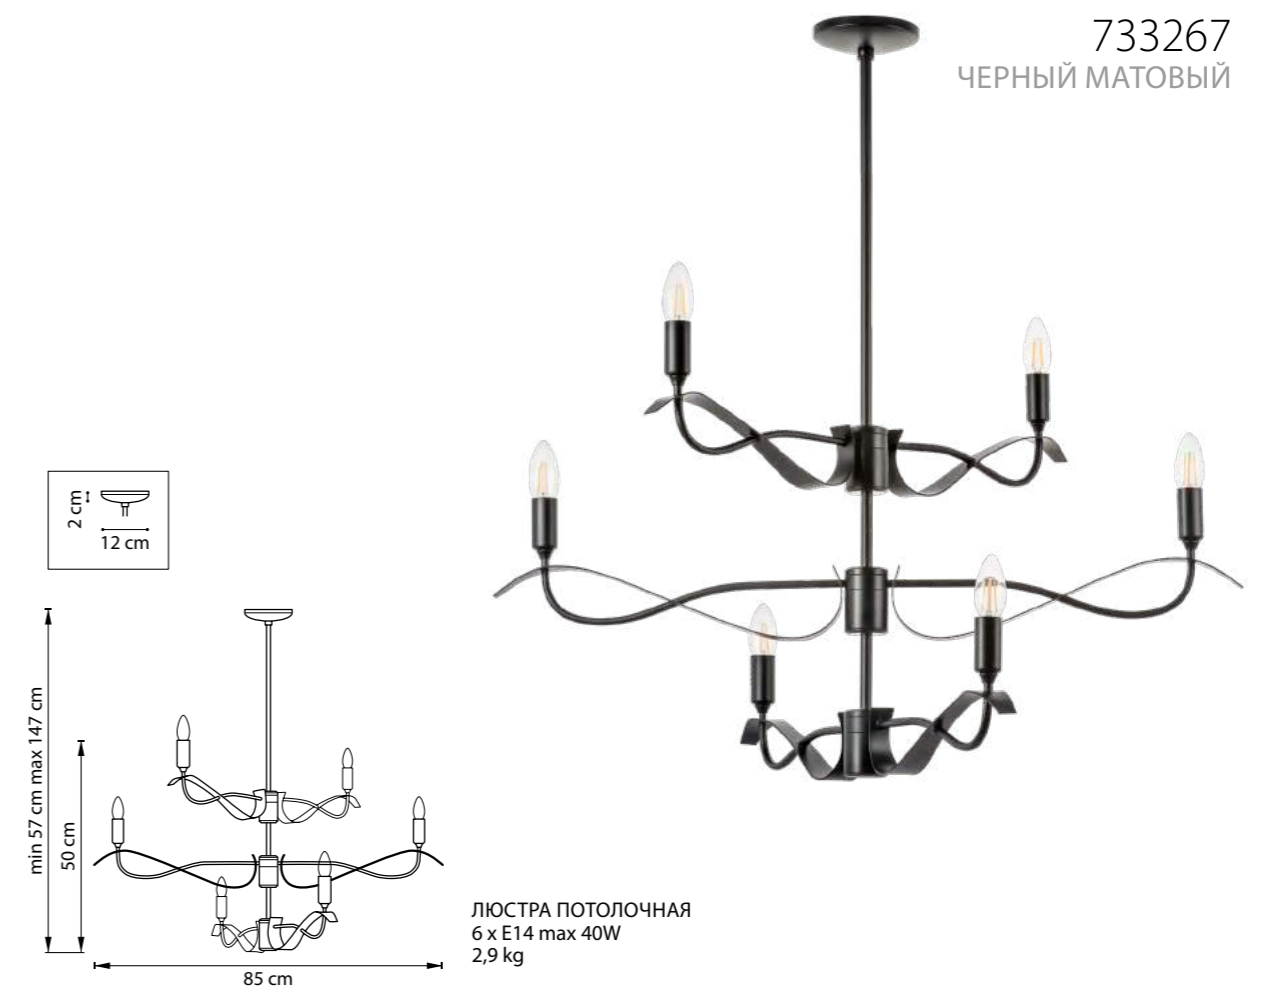

733247
ЧЕРНЫЙ МАТОВЫЙ
БЕЛЫЙ МАТОВЫЙ

733267
ЧЕРНЫЙ МАТОВЫЙ