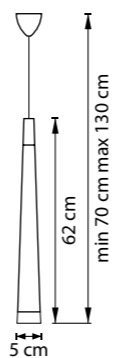

PUNTO

807066  
ХРОМ  
БЕЛЫЙ

ЛЮСТРА ПОДВЕСНАЯ  
6 x G9 max 25W / 6 x G9 LED 6W  
9,9 kg

807013  
ШАМПАНЬ

807014  
ХРОМ

807016  
ХРОМ  
БЕЛЫЙ

807017  
ХРОМ  
ЧЕРНЫЙ

ЛЮСТРА ПОДВЕСНАЯ  
1 x G9 max 25W / 1 x G9 LED 6W  
0,7 kg