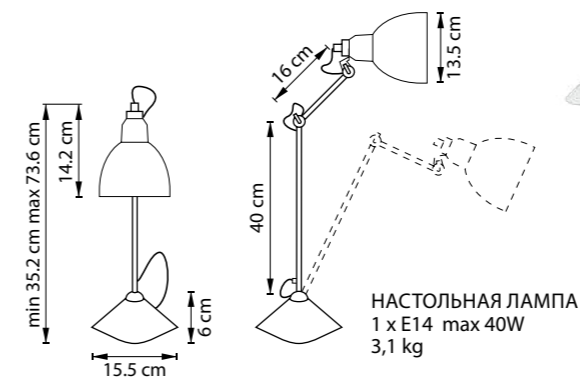

865917
ЧЕРНЫЙ
БЕЛЫЙ