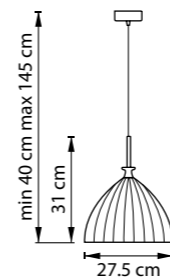

ЛЮСТРА ПОДВЕСНАЯ
1 x E14 max 40W
2,2 kg