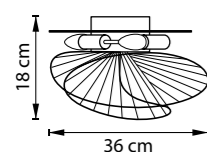

ЛЮСТРА ПОТОЛОЧНАЯ  
3 x E14 max 40W  
2,2 kg

728623  
ЗОЛОТО

БРА  
2 x E14 max 40W  
0,5 kg

728163  
ЗОЛОТО

ЛЮСТРА ПОТОЛОЧНАЯ  
6 x E14 max 40W  
5 kg

728083  
ЗОЛОТО

ЛЮСТРА ПОДВЕСНАЯ  
8 x E14 max 40W  
8,4 kg