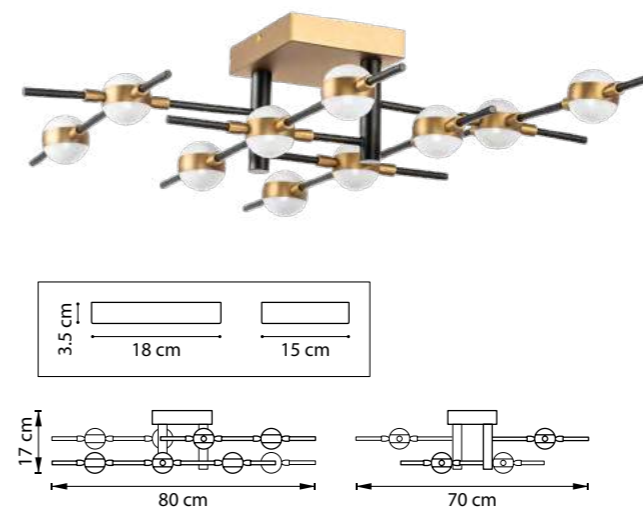

ЛЮСТРА ПОТОЛОЧНАЯ
LED 50W 4000K 4000Lm
2,7 kg

745647
ЗОЛОТО
ЧЕРНЫЙ МАТОВЫЙ
МАТОВЫЙ БЕЛЫЙ