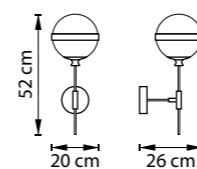

БРА
1 x E14 max 40W
1,8 kg