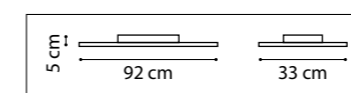

FAVO

750263 4000K ◦
МАТОВОЕ ЗОЛОТО

750262 3000K ●
МАТОВЫЙ ХРОМ

750221 3000K ●
750223 4000K ◦
МАТОВОЕ ЗОЛОТО

750222 3000K ●
750224 4000K ◦
МАТОВЫЙ ХРОМ

ЛЮСТРА ПОДВЕСНАЯ
LED 60W 3000K/4000K 2880Lm
6,9 kg

ЛЮСТРА ПОДВЕСНАЯ
LED 80W 3000K/4000K 3840Lm
9,3 kg