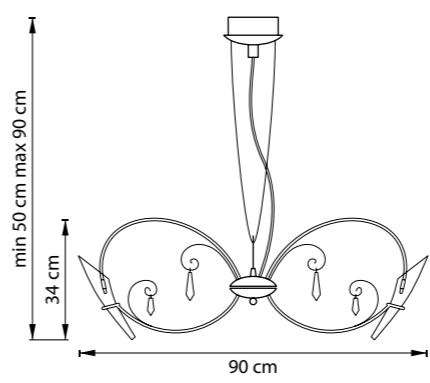

755614  
ХРОМ  
ПРОЗРАЧНЫЙ

ЛЮСТРА ПОДВЕСНАЯ  
8 x G4 12V max 35W  
8,6 kg

CONICITA

SESSO

804110  
БЕЛЫЙ

804117  
ЧЕРНЫЙ

ЛЮСТРА ПОДВЕСНАЯ  
1 x E14 max 40W  
0,7 kg

808710  
АЛЮМИНИЙ  
СВЕТЛОЕ ДЕРЕВО