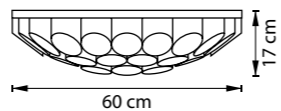

720082  
ЗОЛОТО  
БЕЛЫЙ

720447  
ЧЕРНЫЙ  
ЗОЛОТО

720087  
ЧЕРНЫЙ  
ЗОЛОТО

720402  
ЗОЛОТО  
БЕЛЫЙ

720407  
ЧЕРНЫЙ  
ЗОЛОТО

ЛЮСТРА ПОТОЛОЧНАЯ  
40 x G9 max 40W  
10,6 kg

720662  
ЗОЛОТО  
БЕЛЫЙ

720667  
ЧЕРНЫЙ  
ЗОЛОТО