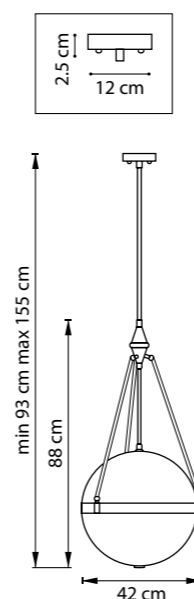

ЛЮСТРА ПОТОЛОЧНАЯ  
8 x G9 max 40W  
7,4 kg

816033  
ЛАТУНЬ  
МАТОВЫЙ БЕЛЫЙ  
ПРОЗРАЧНЫЙ

ЛЮСТРА ПОТОЛОЧНАЯ  
4 x G9 max 40W  
3,1 kg

816047  
ЧЕРНЫЙ  
ЛАТУНЬ  
БЕЛЫЙ

ЛЮСТРА ПОТОЛОЧНАЯ  
4 x E27 max 40W  
7,4 kg