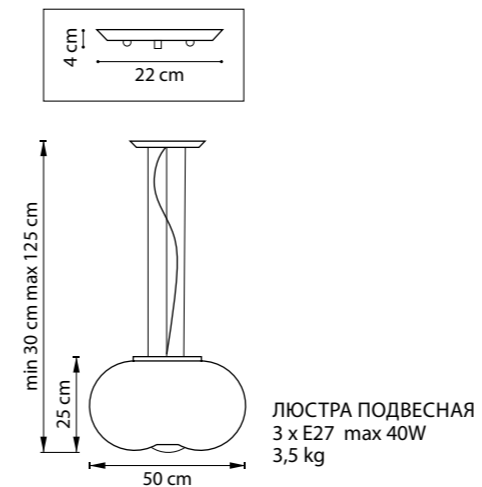

MERINGE

801040
ХРОМ
БЕЛЫЙ