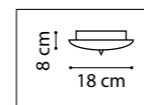

807087
ХРОМ
ЧЕРНЫЙ

ЛЮСТРА ПОДВЕСНАЯ
8 x G9 max 25W / 8 x G9 LED 6W
10,2 kg