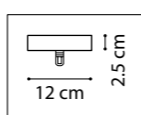

729134
ХРОМ
ПРОЗРАЧНЫЙ

ЛЮСТРА ПОДВЕСНАЯ
3 x E14 max 40W
3,1 kg

729611
ЛАТУНЬ
ПРОЗРАЧНЫЙ