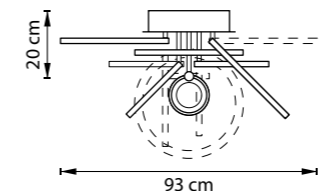

749092 3000K ●
БЕЛЫЙ
МАТОВЫЙ

ЛЮСТРА ПОТОЛОЧНАЯ
LED 92W 3000K 6700LM
6,3 kg