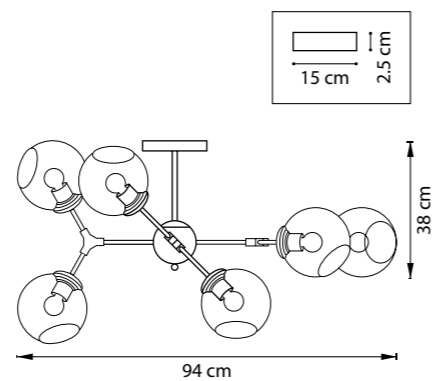

ЛЮСТРА ПОТОЛОЧНАЯ  
785083  
8 x E27 max 40W  
4,1 kg  
785086, 785087  
8 x E27 max 40W  
3,9 kg

785063  
ЗОЛОТО, ЧЕРНЫЙ  
ПРОЗРАЧНЫЙ

785066  
БЕЛЫЙ  
ПРОЗРАЧНЫЙ

785067  
ЧЕРНЫЙ  
ПРОЗРАЧНЫЙ

ЛЮСТРА ПОТОЛОЧНАЯ  
785063, 785067  
6 x E27 max 40W  
3,1 kg  
785066  
6 x E27 max 40W  
3 kg