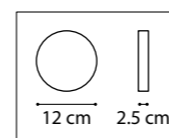

БРА
1 x E14 max 40W
1,4 kg