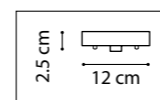

ЛЮСТРА ПОТОЛОЧНАЯ  
12 x GU10 LED max 28W  
5,5 kg

718263  
ШАМПАНЬ

718267  
ЧЕРНЫЙ МАТОВЫЙ

ЛЮСТРА ПОТОЛОЧНАЯ  
6 x GU10 LED max 28W  
2,9 kg

718033  
ШАМПАНЬ

718037  
ЧЕРНЫЙ МАТОВЫЙ

ЛЮСТРА ПОТОЛОЧНАЯ  
3 x GU10 LED max 28W  
1,1 kg