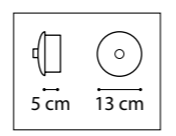

SCARABEO

755084
ХРОМ
ПРОЗРАЧНЫЙ

755624
ХРОМ
ПРОЗРАЧНЫЙ

755614
ХРОМ
ПРОЗРАЧНЫЙ

ЛЮСТРА ПОДВЕСНАЯ
8 x G4 12V max 35W
8,6 kg