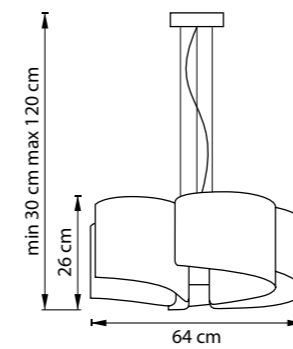

811150  
БЕЛЫЙ

811152  
СТАРИННОЕ  
ЗОЛОТО

811050  
БЕЛЫЙ

811052  
СТАРИННОЕ  
ЗОЛОТО

ЛЮСТРА ПОТОЛОЧНАЯ  
5 x E27 max 40W  
9,1 kg

ЛЮСТРА ПОДВЕСНАЯ  
5 x E27 max 40W  
9 kg

811130  
БЕЛЫЙ

811132  
СТАРИННОЕ  
ЗОЛОТО