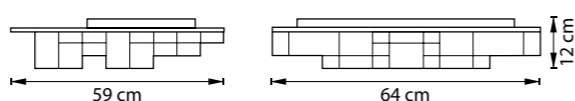

ЛЮСТРА ПОТОЛОЧНАЯ
LED 80W 3000K/4000K 3840Lm
8,8 kg