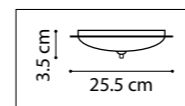

ЛЮСТРА ПОДВЕСНАЯ
24 x G4 12v max 20W
8,3 kg