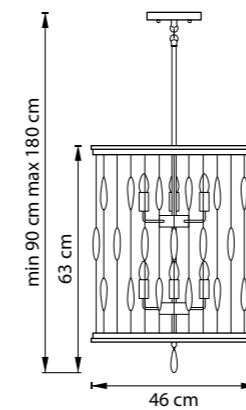

725163
СОСТАРЕННОЕ ЗОЛОТО

ЛЮСТРА ПОТОЛОЧНАЯ
6 x E14 max 40W
4,9 kg