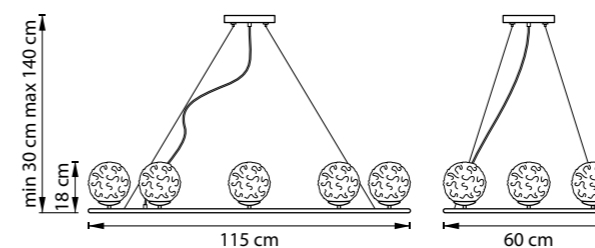

815287
ЧЕРНЫЙ МАТОВЫЙ
ПРОЗРАЧНЫЙ

ЛЮСТРА ПОДВЕСНАЯ
815283
8 x G9 LED 10W
6,7 kg
815287
8 x G9 LED 10W
6,3 kg