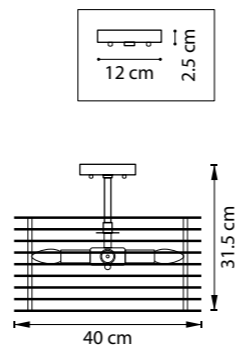

ЛЮСТРА ПОТОЛОЧНАЯ
4 x E14 max 40W
3 kg