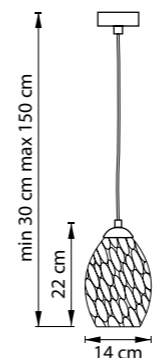

785623  
ЗОЛОТО, ЧЕРНЫЙ  
ПРОЗРАЧНЫЙ

785626  
БЕЛЫЙ  
ПРОЗРАЧНЫЙ

785627  
ЧЕРНЫЙ  
ПРОЗРАЧНЫЙ

785616  
БЕЛЫЙ  
ПРОЗРАЧНЫЙ

785617  
ЧЕРНЫЙ  
ПРОЗРАЧНЫЙ

ERBAREO

799014  
ХРОМ  
ГОЛУБОЙ

ЛЮСТРА ПОДВЕСНАЯ  
1 x E27 max 40W  
1,2 kg