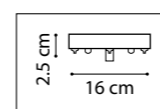

SAVONA

816202
ЗОЛОТО

816207
ЧЕРНЫЙ

ЛЮСТРА ПОДВЕСНАЯ
816202
20 x G9 max 40W
10,7 kg
816207
20 x G9 max 40W
19,9 kg

816622
ЗОЛОТО

816627
ЧЕРНЫЙ

БРА
4 x G9 max 40W
1 kg

816022
ЗОЛОТО

816027
ЧЕРНЫЙ

ЛЮСТРА ПОДВЕСНАЯ
6 x G9 max 40W
2,5 kg

ЛЮСТРА ПОДВЕСНАЯ
816102
10 x G9 max 40W
8,3 kg
816107
10 x G9 max 40W
15,5 kg

816102
ЗОЛОТО

816107
ЧЕРНЫЙ