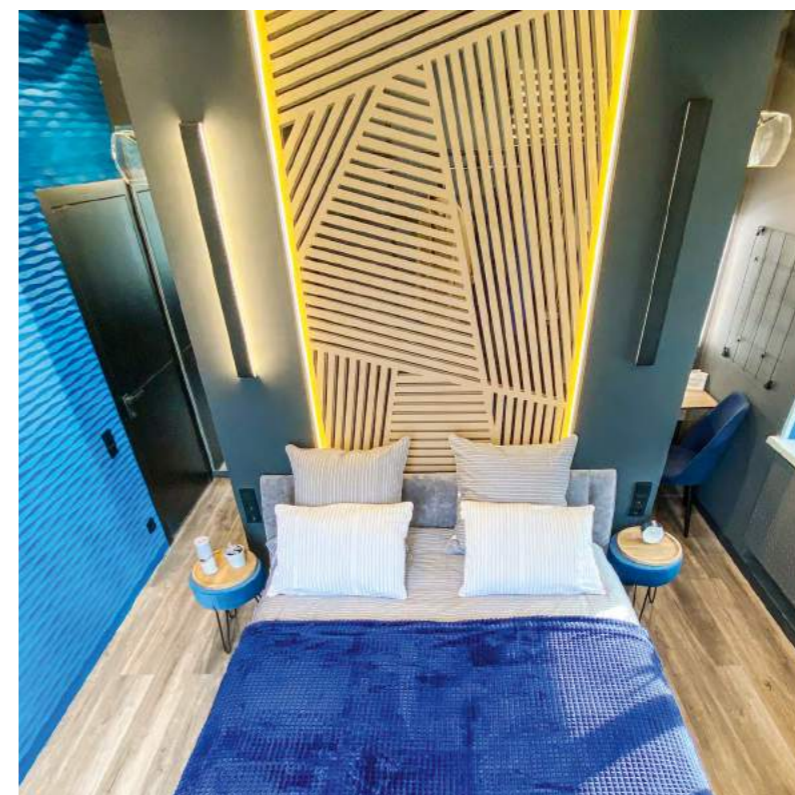

МОРСКОЙ ИНТЕРЬЕР В СПАЛЬНЕ В «БИТВЕ ДИЗАЙНЕРОВ» НА ТНТ

Подвесные люстры Acquario стали частью спальни, где ведущим цветом стал синий. Прозрачные плафоны, напоминающие аквариумы, свободно пропускают свет и заливают пространство ярким и насыщенным светом. В качестве декоративной подсветки выступают бра Fiume в минималистичном дизайне.

FIUME 810537   **ACQUARIO 752010**