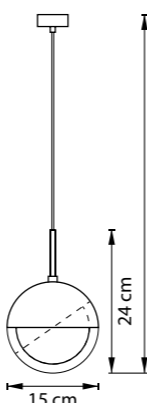

815514
ХРОМ
МАТОВЫЙ БЕЛЫЙ
ПРОЗРАЧНЫЙ

ЛЮСТРА ПОДВЕСНАЯ
1 x G9 LED 5W
0,7 kg

808616 3000K ●
БЕЛЫЙ