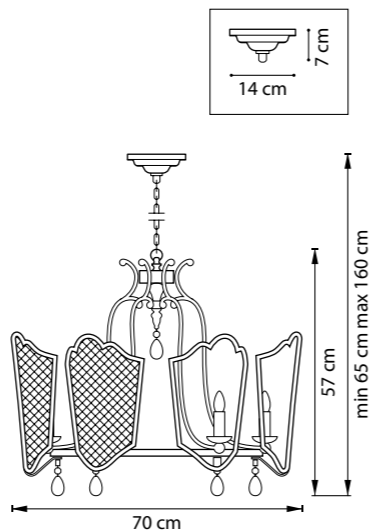

815757  
ЧЕРНЫЙ МАТОВЫЙ  
МАТОВЫЙ БЕЛЫЙ

CASTELLO

744057  
ЧЕРНЫЙ  
ЗОЛОТО

ЛЮСТРА ПОТОЛОЧНАЯ  
5 x E14 max 40W  
3,5 kg

БРА  
1 x E14 max 40W  
0,8 kg

744617  
ЧЕРНЫЙ  
ЗОЛОТО

744077  
ЧЕРНЫЙ  
ЗОЛОТО

ЛЮСТРА ПОДВЕСНАЯ  
7 x E14 max 40W  
5,3 kg