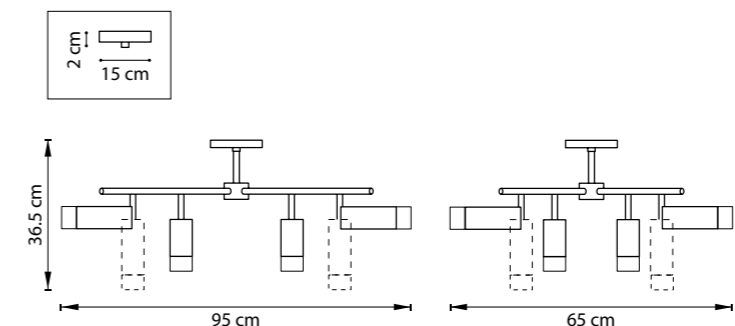

ЛЮСТРА ПОТОЛОЧНАЯ
LR7283648741,
LR7283748741
8 x GU10 max 50W
4,2 kg
LR7283648641,
LR7283748641
8 x GU10 max 50W
3,9 kg