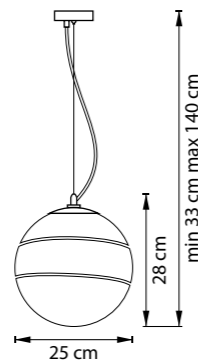

803116  
УМБРА  
БЕЛЫЙ

803117  
УМБРА  
БЕЛЫЙ

БРА  
1 x E14 max 40W  
0,6 kg

803600  
ХРОМ  
БЕЛЫЙ

803610  
ХРОМ  
БЕЛЫЙ

ЛЮСТРА ПОДВЕСНАЯ  
1 x E27 max 40W  
0,9 kg

ЛЮСТРА ПОДВЕСНАЯ  
1 x E27 max 40W  
2 kg