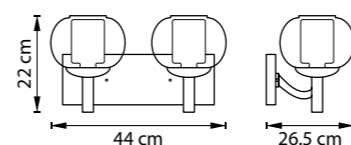

БРА
2 x E27 max 40W
1,4 kg