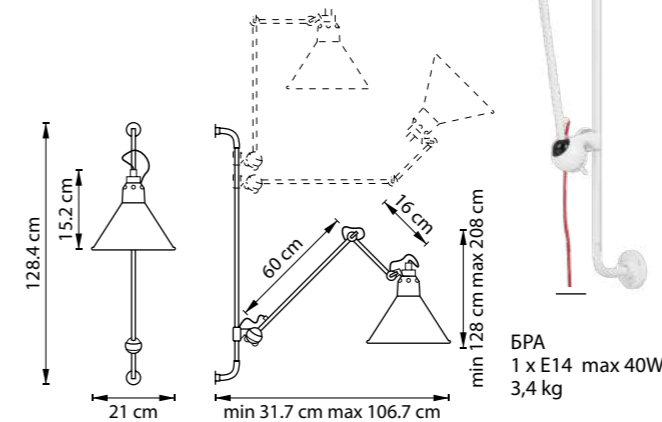

865607  
ЧЕРНЫЙ  
БЕЛЫЙ

БРА  
1 x E14 max 40W  
1 kg

min 38.3 cm max 38.5 cm

15 cm

765624  
БЕЛЫЙ  
ХРОМ

765626  
БЕЛЫЙ

765627  
ЧЕРНЫЙ

765924  
ХРОМ