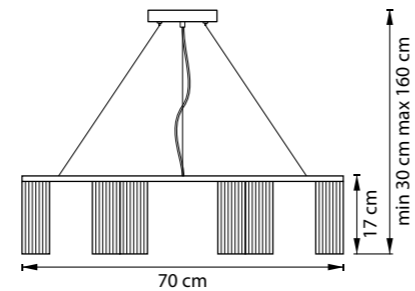

ЛЮСТРА ПОДВЕСНАЯ
12 x GU10 LED max 28W
4,2 kg