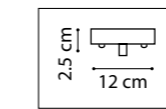

816087
ЗОЛОТО
МАТОВЫЙ ЧЕРНЫЙ