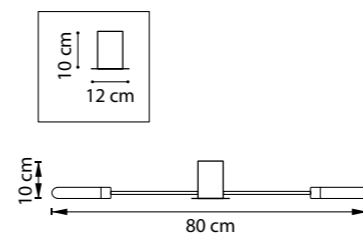

ЛЮСТРА ПОТОЛОЧНАЯ
12 x G9 LED 5W
1,6 kg