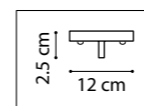

ZETA

728183
ЗОЛОТО

ЛЮСТРА ПОТОЛОЧНАЯ
8 x E14 max 40W
6,9 kg

728133
ЗОЛОТО

ЛЮСТРА ПОТОЛОЧНАЯ
3 x E14 max 40W
2,2 kg

728623
ЗОЛОТО

БРА
2 x E14 max 40W
0,5 kg

728163
ЗОЛОТО

ЛЮСТРА ПОТОЛОЧНАЯ
6 x E14 max 40W
5 kg