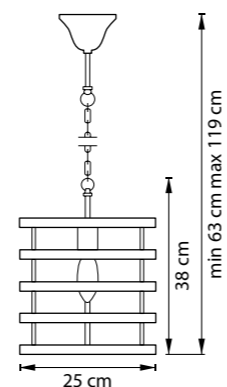

БРА  
1 x E14 max 40W  
1,3 kg

732417  
ЧЕРНЫЙ

ЛЮСТРА ПОТОЛОЧНАЯ  
1 x E27 max 40W  
1,1 kg

EPSILON

735010  
ЧЕРНЫЙ  
ЗОЛОТО

ЛЮСТРА ПОДВЕСНАЯ  
1 x E27 max 40W  
2,6 kg

735050  
ЧЕРНЫЙ  
ЗОЛОТО

ЛЮСТРА ПОДВЕСНАЯ  
5 x E14 max 40W  
5 kg