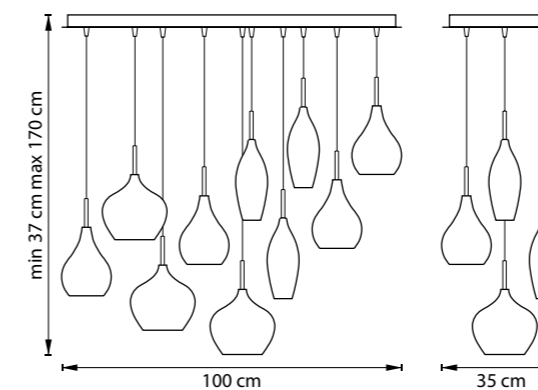

ЛЮСТРА ПОДВЕСНАЯ
803120
12 x E14 max 40W
11,9 kg
803125
12 x G9 max 25W
11,9 kg