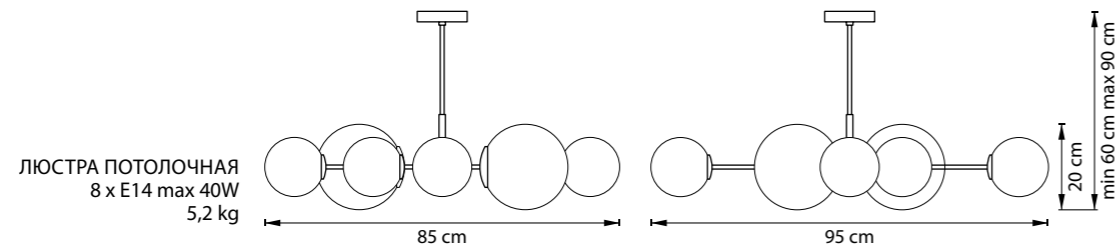

815480
ЧЕРНЫЙ МАТОВЫЙ
ЗОЛОТО
МАТОВЫЙ БЕЛЫЙ