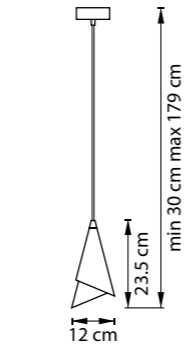

757060  
 ЧЕРНЫЙ  
 ЗОЛОТО

ЛЮСТРА ПОДВЕСНАЯ  
 6 x E14 max 40W  
 4,7 kg

757010  
 ЧЕРНЫЙ  
 ЗОЛОТО

ЛЮСТРА ПОДВЕСНАЯ  
 1 x E14 max 40W  
 0,6 kg

757066  
 БЕЛЫЙ МАТОВЫЙ  
 ПРОЗРАЧНЫЙ

757067  
 ЧЕРНЫЙ МАТОВЫЙ  
 ПРОЗРАЧНЫЙ