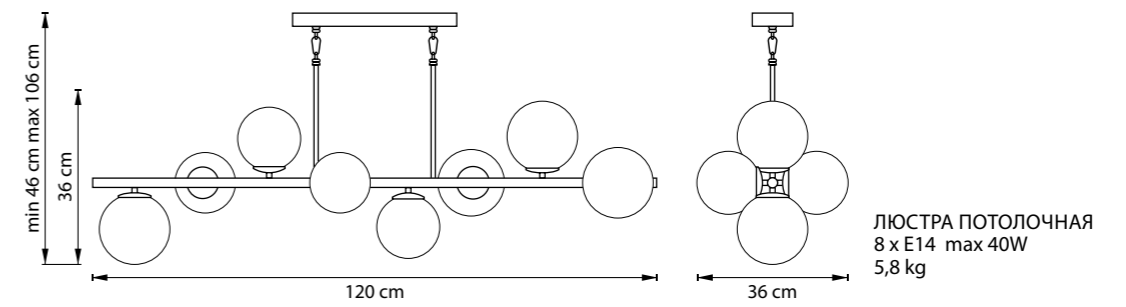

ЛЮСТРА ПОТОЛОЧНАЯ
8 x E14 max 40W
5,8 kg