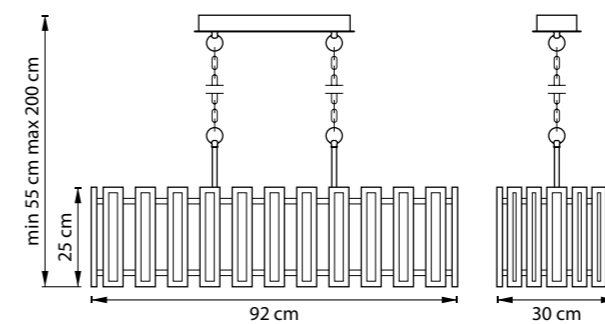

ЛЮСТРА ПОДВЕСНАЯ  
LR7358623731  
5 x GU10 max 50W  
3 kg  
LR7358723631  
5 x GU10 max 50W  
3,1 kg

AGAVE

712162  
ШАМПАНЬ  
ПРОЗРАЧНЫЙ

712164  
СЕРЕБРО С ПАТИНОЙ  
ПРОЗРАЧНЫЙ

ЛЮСТРА ПОДВЕСНАЯ  
6 x E27 max 40W  
10,5 kg