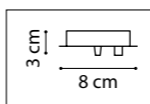

ЛЮСТРА ПОДВЕСНАЯ
6 x G9 LED 6W
2,3 kg