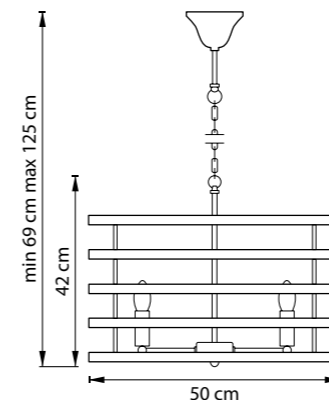

БРА  
1 x E14 max 40W  
1,3 kg

732417  
ЧЕРНЫЙ

ЛЮСТРА ПОТОЛОЧНАЯ  
1 x E27 max 40W  
1,1 kg

EPSILON

735010  
ЧЕРНЫЙ  
ЗОЛОТО

ЛЮСТРА ПОДВЕСНАЯ  
1 x E27 max 40W  
2,6 kg

735050  
ЧЕРНЫЙ  
ЗОЛОТО

ЛЮСТРА ПОДВЕСНАЯ  
5 x E14 max 40W  
5 kg