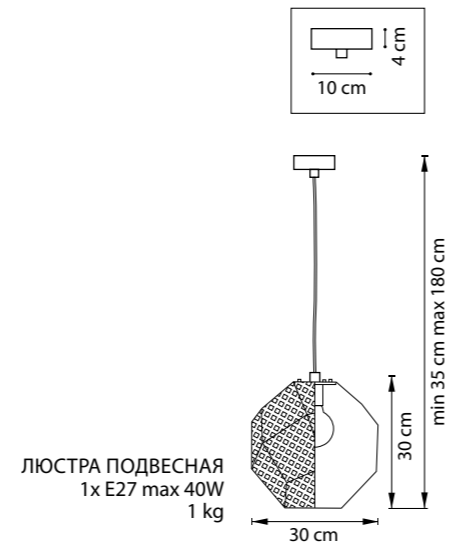

724114
ХРОМ