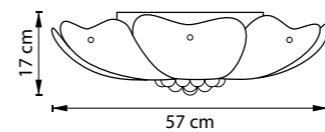

804040  
ХРОМ  
ПРОЗРАЧНЫЙ

ЛЮСТРА ПОТОЛОЧНАЯ  
9 x G9 max 40W  
7,3 kg

804020  
ХРОМ  
ПРОЗРАЧНЫЙ

ЛЮСТРА ПОТОЛОЧНАЯ  
6 x G9 max 40W  
4,9 kg

804640  
ХРОМ  
ПРОЗРАЧНЫЙ

БРА  
2 x G9 max 40W  
1,4 kg

META D'UOVO