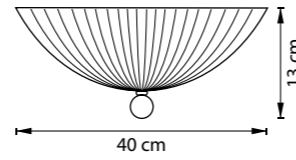

ЛЮСТРА ПОТОЛОЧНАЯ  
4 x E14 max 60W  
5,4 kg

820460  
ХРОМ  
БЕЛЫЙ

ЛЮСТРА ПОТОЛОЧНАЯ  
6 x E14 max 60W  
10,7 kg

820440  
ХРОМ  
БЕЛЫЙ

ЛЮСТРА ПОТОЛОЧНАЯ  
4 x E14 max 60W  
7,9 kg

820830  
ХРОМ  
БЕЛЫЙ

ЛЮСТРА ПОТОЛОЧНАЯ  
3 x E27 max 60W  
4,4 kg