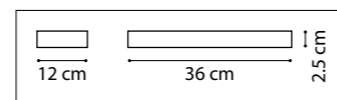

815187
ЧЕРНЫЙ МАТОВЫЙ
МАТОВЫЙ БЕЛЫЙ

ЛЮСТРА ПОТОЛОЧНАЯ
8 x E14 max 40W
4,8 kg