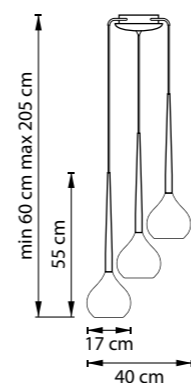

FORMA

ЛЮСТРА ПОДВЕСНАЯ
3 x E14 max 40W
4,1 kg