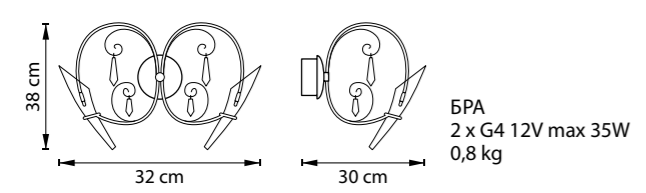

755614  
ХРОМ  
ПРОЗРАЧНЫЙ

ЛЮСТРА ПОДВЕСНАЯ  
8 x G4 12V max 35W  
8,6 kg

CONICITA

SESSO

804110  
БЕЛЫЙ

804117  
ЧЕРНЫЙ

ЛЮСТРА ПОДВЕСНАЯ  
1 x E14 max 40W  
0,7 kg

808710  
АЛЮМИНИЙ  
СВЕТЛОЕ ДЕРЕВО