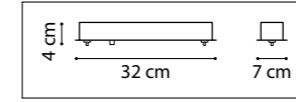

ЛЮСТРА ПОДВЕСНАЯ  
LR7353628630,  
LR7353728630  
5 x GU10 max 50W  
2,9 kg  
LR7353628730,  
LR7353728730  
5 x GU10 max 50W  
3,1 kg

ЛЮСТРА ПОДВЕСНАЯ  
LR7353628631,  
LR7353728631  
5 x GU10 max 50W  
3 kg  
LR7353628731,  
LR7353728731  
5 x GU10 max 50W  
3,2 kg