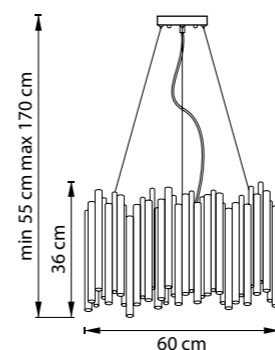

SAVONA

816202
ЗОЛОТО

816207
ЧЕРНЫЙ

ЛЮСТРА ПОДВЕСНАЯ
816202
20 x G9 max 40W
10,7 kg
816207
20 x G9 max 40W
19,9 kg

816622
ЗОЛОТО

816627
ЧЕРНЫЙ

БРА
4 x G9 max 40W
1 kg

816022
ЗОЛОТО

816027
ЧЕРНЫЙ

ЛЮСТРА ПОДВЕСНАЯ
6 x G9 max 40W
2,5 kg

ЛЮСТРА ПОДВЕСНАЯ
816102
10 x G9 max 40W
8,3 kg
816107
10 x G9 max 40W
15,5 kg

816102
ЗОЛОТО

816107
ЧЕРНЫЙ