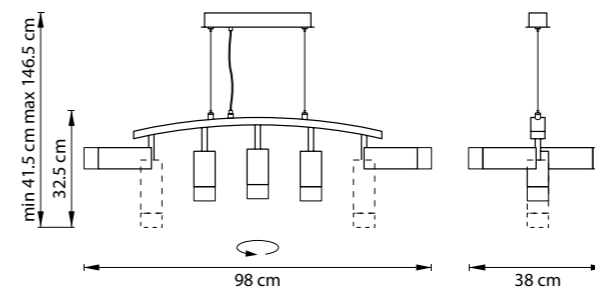

LR7358723631

ЧЕРНЫЙ
БЕЛЫЙ