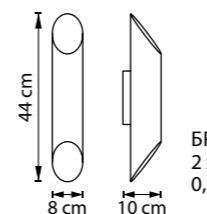

БРА  
6 x G9 max 40W  
1,8 kg

720222  
ЗОЛОТО  
БЕЛЫЙ

720227  
ЧЕРНЫЙ  
ЗОЛОТО

ЛЮСТРА ПОТОЛОЧНАЯ  
22 x G9 max 40W  
5,6 kg

720622  
ЗОЛОТО  
БЕЛЫЙ

720627  
ЧЕРНЫЙ  
ЗОЛОТО

БРА  
2 x G9 max 40W  
0,7 kg

FLUME