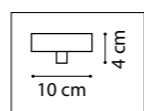

ЛЮСТРА ПОДВЕСНАЯ
1 x E27 max 40W
1,3 kg