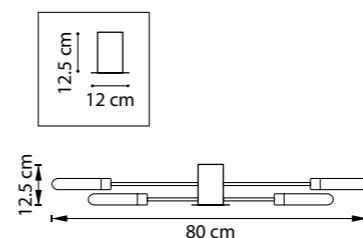

ЛЮСТРА ПОТОЛОЧНАЯ
18 x G9 LED 5W
2,3 kg