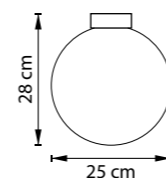

ЛЮСТРА ПОТОЛОЧНАЯ  
1 x E14 max 40W  
0,8 kg

ЛЮСТРА ПОТОЛОЧНАЯ  
1 x E14 max 40W  
0,7 kg

ЛЮСТРА ПОТОЛОЧНАЯ  
1 x E14 max 40W  
0,4 kg

ЛЮСТРА ПОТОЛОЧНАЯ  
1 x E14 max 40W  
0,9 kg

812031  
БРОНЗА  
МАТОВЫЙ БЕЛЫЙ