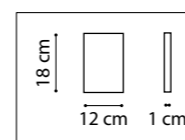

720082  
ЗОЛОТО  
БЕЛЫЙ

720447  
ЧЕРНЫЙ  
ЗОЛОТО

720087  
ЧЕРНЫЙ  
ЗОЛОТО

720402  
ЗОЛОТО  
БЕЛЫЙ

720407  
ЧЕРНЫЙ  
ЗОЛОТО

ЛЮСТРА ПОТОЛОЧНАЯ  
40 x G9 max 40W  
10,6 kg

720662  
ЗОЛОТО  
БЕЛЫЙ

720667  
ЧЕРНЫЙ  
ЗОЛОТО