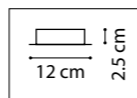

ЛЮСТРА ПОТОЛОЧНАЯ
5 x E27 max 40W
9,1 kg