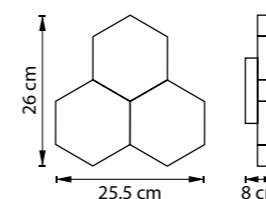

750632 3000K ●
750634 4000K ○
МАТОВЫЙ ХРОМ