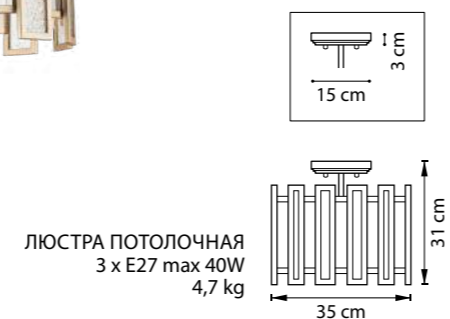

712042
ШАМПАНЬ
ПРОЗРАЧНЫЙ