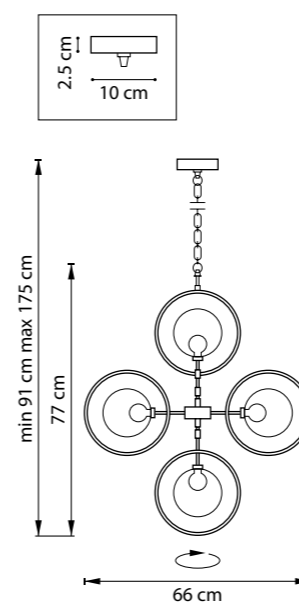

ЛЮСТРА ПОДВЕСНАЯ
5 x G9 max 40W
2,6 kg