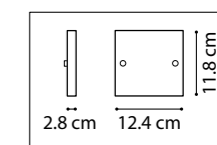

БРА
2 x E14 max 40W
1,7 kg