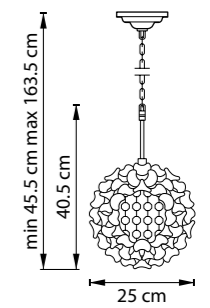

ЛЮСТРА ПОДВЕСНАЯ
1 x E14 max 40W
2,3 kg