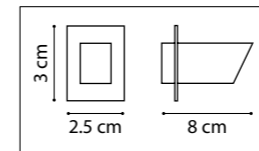

БРА
1 x G9 max 40W
0,5 kg