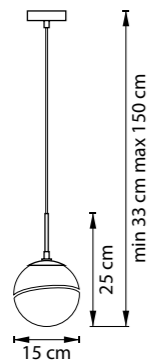

803116  
УМБРА  
БЕЛЫЙ

803117  
УМБРА  
БЕЛЫЙ

БРА  
1 x E14 max 40W  
0,6 kg

803600  
ХРОМ  
БЕЛЫЙ

803610  
ХРОМ  
БЕЛЫЙ

ЛЮСТРА ПОДВЕСНАЯ  
1 x E27 max 40W  
0,9 kg

ЛЮСТРА ПОДВЕСНАЯ  
1 x E27 max 40W  
2 kg