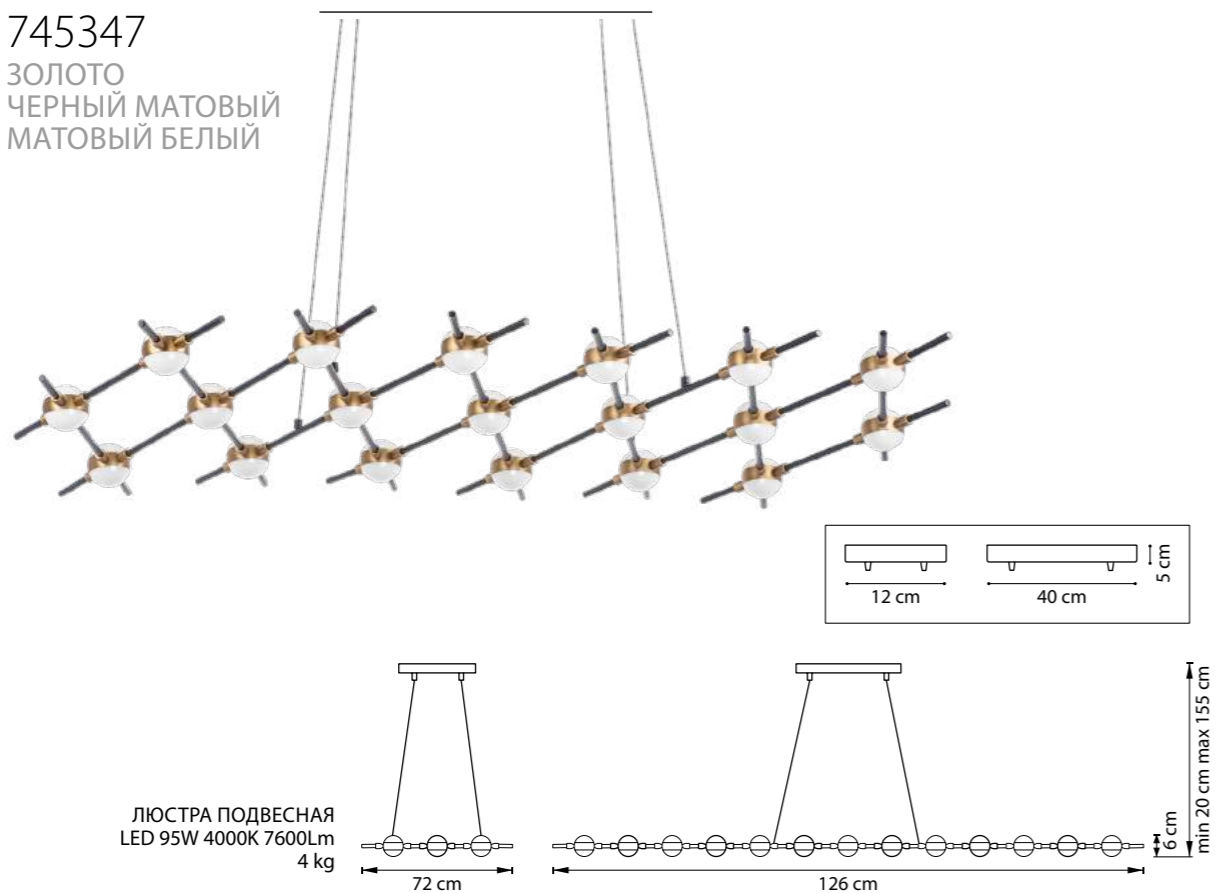

ЛЮСТРА ПОДВЕСНАЯ  
 LED 60W 4000K 4800Lm  
 2,8 kg

745347  
 ЗОЛОТО  
 ЧЕРНЫЙ МАТОВЫЙ  
 МАТОВЫЙ БЕЛЫЙ

ЛЮСТРА ПОДВЕСНАЯ  
 LED 95W 4000K 7600Lm  
 4 kg

745147  
 ЗОЛОТО  
 ЧЕРНЫЙ МАТОВЫЙ  
 МАТОВЫЙ БЕЛЫЙ