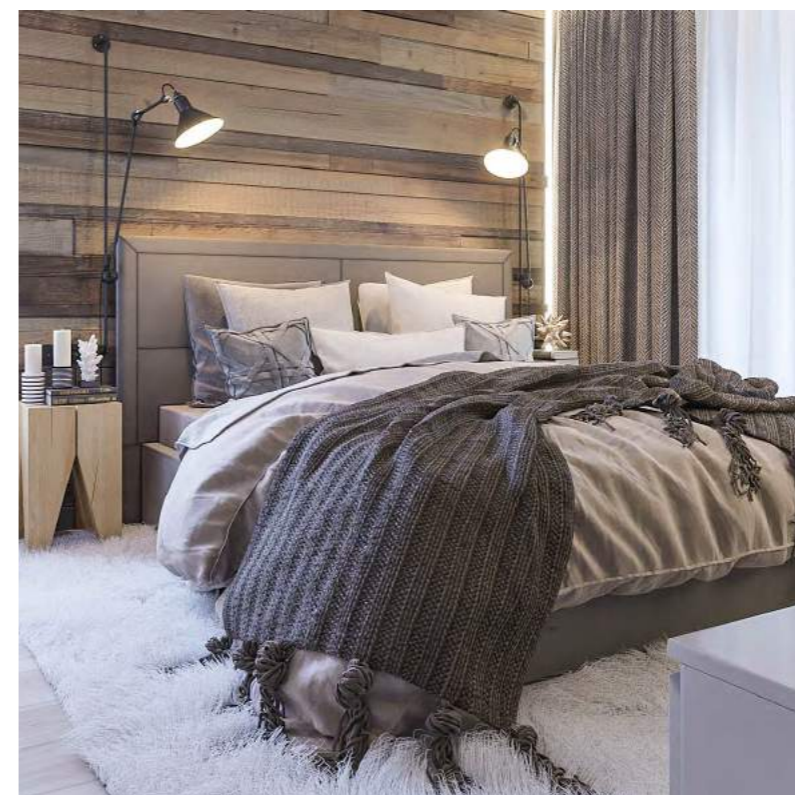

ПРОЕКТ СПАЛЬНИ С БРА LOFT ОТ ДИЗАЙН-СТУДИИ
WORKUPGROUP

В этой скандинавской спальне используются преимущественно природные материалы: деревянное панно и мебель, натуральные ткани. Мягкие текстуры идеально сочетаются с нейтральной цветовой гаммой, а два бра Loft задают статичную симметрию. В совокупности все эти детали создают атмосферу спокойствия и комфорта.

LOFT 765627