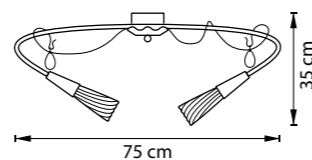

min 35 cm max 80 cm  
6.5 cm

ЛЮСТРА ПОДВЕСНАЯ  
1 x G9 max 25W / 1 x G9 LED 6W  
0,6 kg

711064  
ХРОМ  
ПРОЗРАЧНЫЙ

10 cm  
3.5 cm

ЛЮСТРА ПОТОЛОЧНАЯ  
6 x G9 max 25W / 6 x G9 LED 6W  
2,6 kg

3.5 cm  
12 cm

ЛЮСТРА ПОТОЛОЧНАЯ  
12 x G9 max 25W / 12 x G9 LED 6W  
5,2 kg