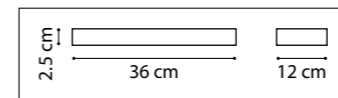

ЛЮСТРА ПОТОЛОЧНАЯ
8 x E14 max 40W
5,8 kg