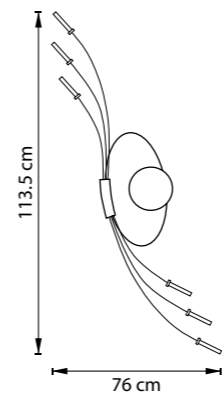

784666
БЕЛЫЙ