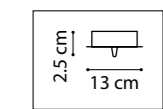

810020  
ХРОМ  
БЕЛЫЙ

810023  
ХРОМ  
ЯНТАРНЫЙ

810813  
ХРОМ  
ЯНТАРНЫЙ

БРА  
1 x G9 max 40W  
0,5 kg

ЛЮСТРА ПОДВЕСНАЯ  
1 x E14 max 40W  
1,1 kg

ЛЮСТРА ПОДВЕСНАЯ  
12 x E14 max 40W  
18,8 kg

ЛЮСТРА ПОДВЕСНАЯ  
6 x E14 max 40W  
9 kg