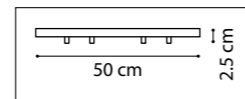

ЛЮСТРА ПОДВЕСНАЯ  
1 x G9 LED 6W  
1kg

803317  
ЧЕРНЫЙ  
БЕЛЫЙ МАТОВЫЙ

813092  
МАТОВОЕ  
ЗОЛОТО  
БЕЛЫЙ

813093  
ШАМПАНЬ  
БЕЛЫЙ

ЛЮСТРА ПОДВЕСНАЯ  
9 x E14 max 40W  
11 kg

813063  
ШАМПАНЬ  
БЕЛЫЙ

ЛЮСТРА ПОДВЕСНАЯ  
6 x E14 max 40W  
7,2 kg