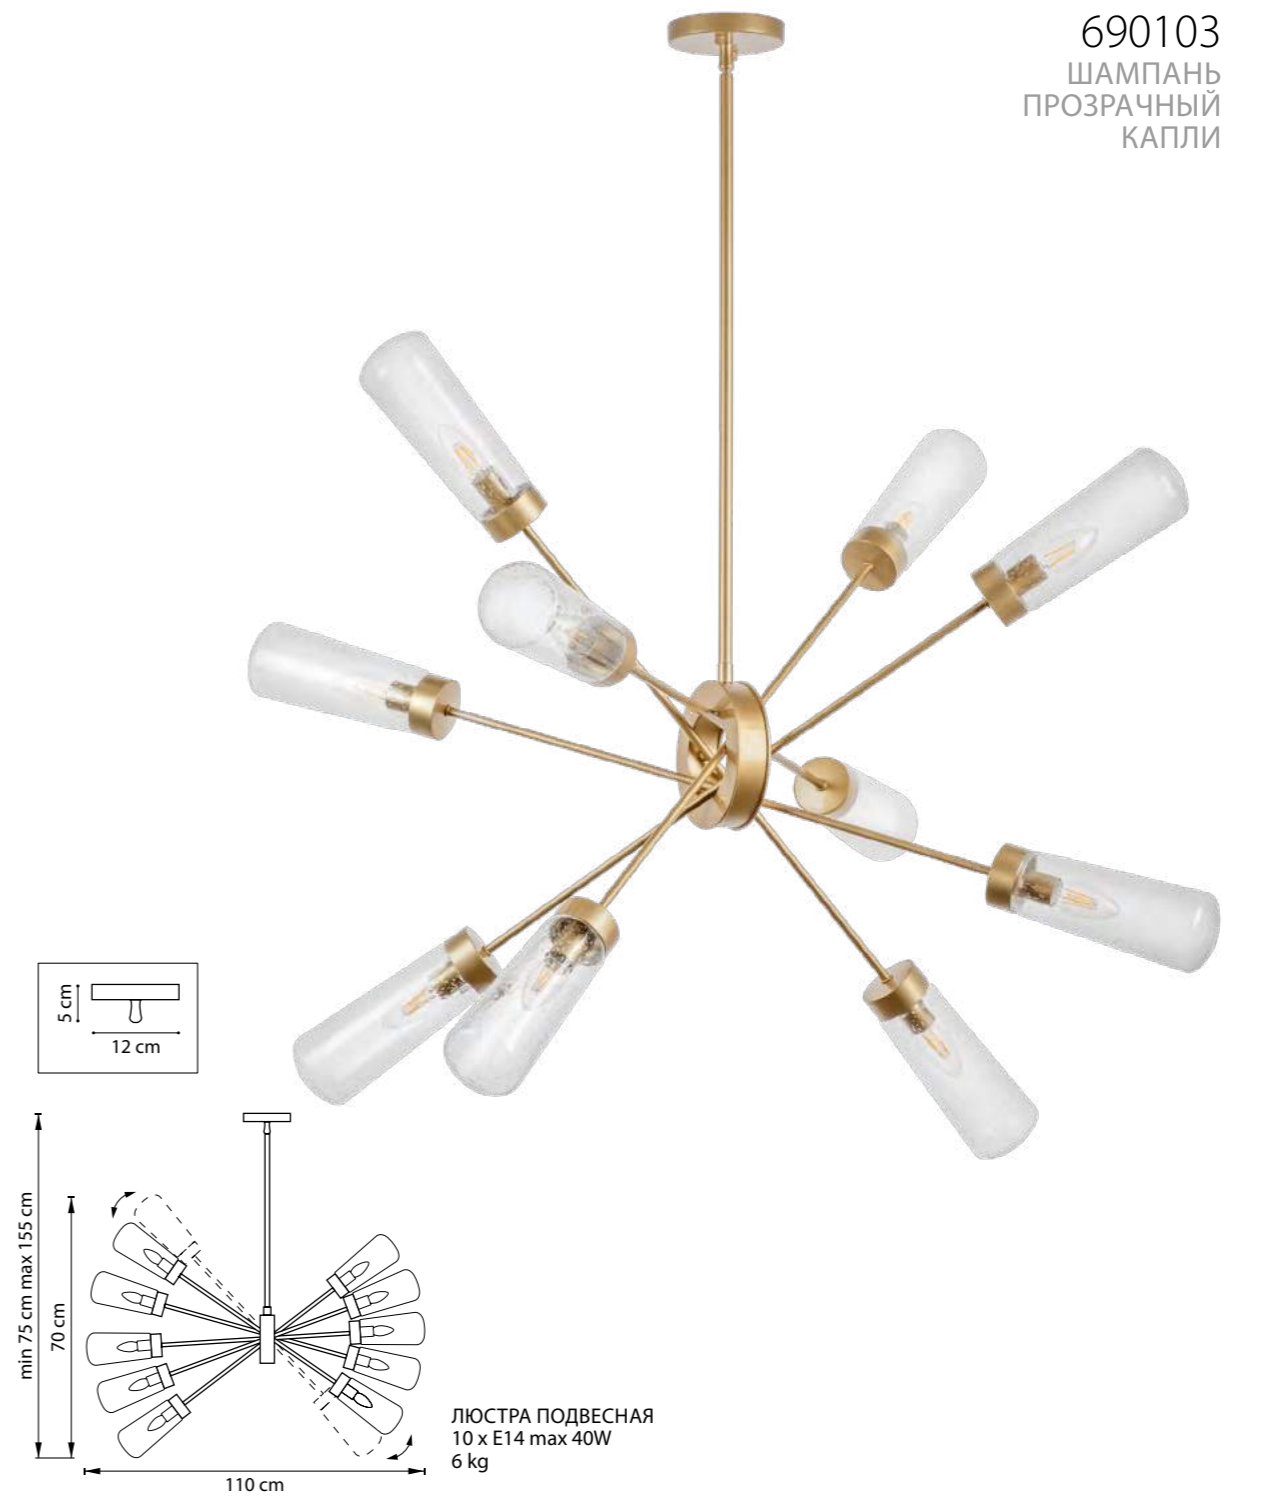

690103
ШАМПАНЬ
ПРОЗРАЧНЫЙ
КАПЛИ