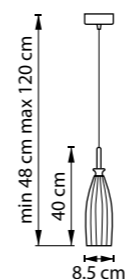

810130  
ХРОМ  
БЕЛЫЙ

ЛЮСТРА ПОДВЕСНАЯ  
3 x E14 max 40W  
4,5 kg

ЛЮСТРА ПОДВЕСНАЯ  
1 x E14 max 40W  
2,2 kg

810010  
ХРОМ  
БЕЛЫЙ

ЛЮСТРА ПОДВЕСНАЯ  
1 x E14 max 40W  
1,1 kg

810013  
ХРОМ  
ЯНТАРНЫЙ

PITTORE