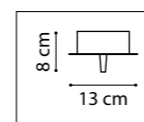

ЛЮСТРА ПОДВЕСНАЯ
1 x E14 max 40W
1,5 kg