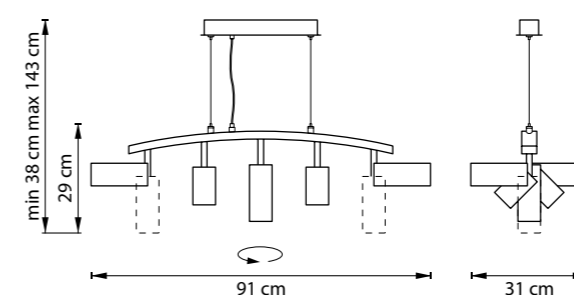

ЛЮСТРА ПОДВЕСНАЯ  
LR7353638621,  
LR7353738621  
5 x GU10 max 50W  
3 kg  
LR7353638721,  
LR7353738721  
5 x GU10 max 50W  
3,1 kg

ЛЮСТРА ПОДВЕСНАЯ  
LR735362863,  
LR735372863  
5 x GU10 max 50W  
2,8 kg  
LR735362873,  
LR735372873  
5 x GU10 max 50W  
3 kg