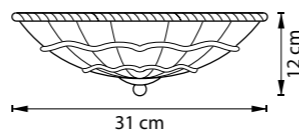

ZUCCHE

820360  
ХРОМ  
БЕЛЫЙ

ЛЮСТРА ПОТОЛОЧНАЯ  
6 x E14 max 60W  
9 kg

820340  
ХРОМ  
БЕЛЫЙ

ЛЮСТРА ПОТОЛОЧНАЯ  
4 x E14 max 60W  
6,8 kg

820234  
ХРОМ  
БЕЛЫЙ

ЛЮСТРА ПОТОЛОЧНАЯ  
3 x E14 max 60W  
3,2 kg

820244  
ХРОМ  
БЕЛЫЙ