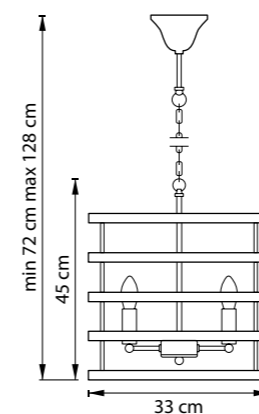

ЛЮСТРА ПОДВЕСНАЯ
3 x E14 max 40W
3,7 kg

735610
ЧЕРНЫЙ
ЗОЛОТО