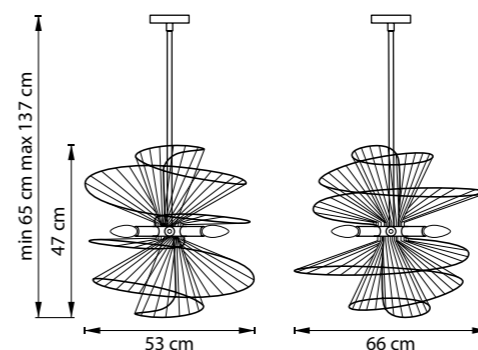

ЛЮСТРА ПОТОЛОЧНАЯ  
3 x E14 max 40W  
2,2 kg

728623  
ЗОЛОТО

БРА  
2 x E14 max 40W  
0,5 kg

728163  
ЗОЛОТО

ЛЮСТРА ПОТОЛОЧНАЯ  
6 x E14 max 40W  
5 kg

728083  
ЗОЛОТО

ЛЮСТРА ПОДВЕСНАЯ  
8 x E14 max 40W  
8,4 kg