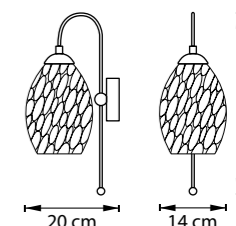

БРА
1 x E27 max 40W
1,3 kg

799020
ЧЕРНЫЙ
БЕЛЫЙ