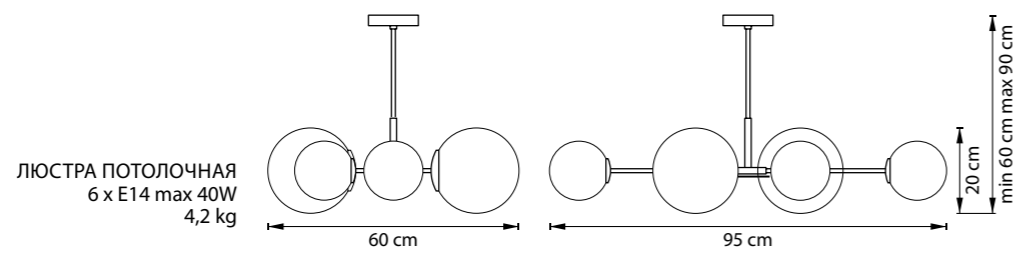

815480  
 ЧЕРНЫЙ МАТОВЫЙ  
 ЗОЛОТО  
 МАТОВЫЙ БЕЛЫЙ

ЛЮСТРА ПОТОЛОЧНАЯ  
 8 x E14 max 40W  
 5,2 kg

815380  
 ЧЕРНЫЙ МАТОВЫЙ  
 ЗОЛОТО  
 МАТОВЫЙ БЕЛЫЙ

ЛЮСТРА ПОТОЛОЧНАЯ  
 8 x E14 max 40W  
 5,7 kg

815460  
 ЧЕРНЫЙ МАТОВЫЙ  
 ЗОЛОТО  
 МАТОВЫЙ БЕЛЫЙ