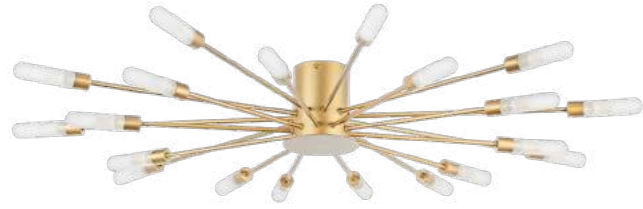

ЛЮСТРА ПОТОЛОЧНАЯ
20 x G9 LED 5W
2,7 kg