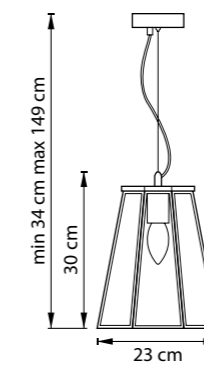

798231  
ЛАТУНЬ  
ПРОЗРАЧНЫЙ

ЛЮСТРА ПОДВЕСНАЯ  
1 x E27 max 40W  
2 kg

ЛЮСТРА ПОДВЕСНАЯ  
1 x E27 max 40W  
1,6 kg

ЛЮСТРА ПОДВЕСНАЯ  
1 x E27 max 40W  
1,8 kg

ЛЮСТРА ПОДВЕСНАЯ  
1 x E27 max 40W  
2,2 kg

GLOBO