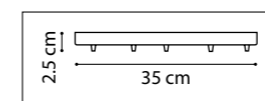

810020  
ХРОМ  
БЕЛЫЙ

810023  
ХРОМ  
ЯНТАРНЫЙ

810813  
ХРОМ  
ЯНТАРНЫЙ

БРА  
1 x G9 max 40W  
0,5 kg

ЛЮСТРА ПОДВЕСНАЯ  
1 x E14 max 40W  
1,1 kg

ЛЮСТРА ПОДВЕСНАЯ  
12 x E14 max 40W  
18,8 kg

ЛЮСТРА ПОДВЕСНАЯ  
6 x E14 max 40W  
9 kg