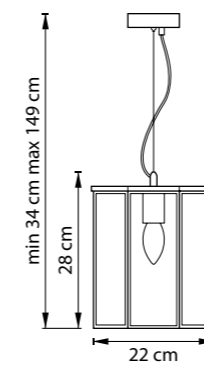

ЛЮСТРА ПОДВЕСНАЯ
1 x E27 max 40W
2 kg