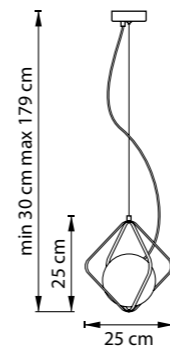

803283  
ШАМПАНЬ  
БЕЛЫЙ МАТОВЫЙ

803287  
ЧЕРНЫЙ МАТОВЫЙ  
БЕЛЫЙ МАТОВЫЙ

803010  
БЕЛЫЙ

БРА/ПОТОЛОЧНЫЙ СВЕТИЛЬНИК  
1 x G9 max 40W  
0,4 kg

803110  
БЕЛЫЙ

803263  
ШАМПАНЬ  
БЕЛЫЙ МАТОВЫЙ

803267  
ЧЕРНЫЙ МАТОВЫЙ  
БЕЛЫЙ МАТОВЫЙ