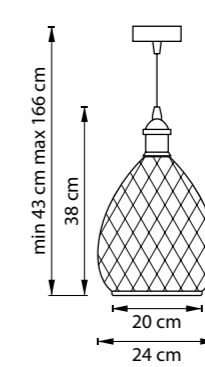

ЛЮСТРА ПОДВЕСНАЯ
1 x E27 max 40W
1,8 kg