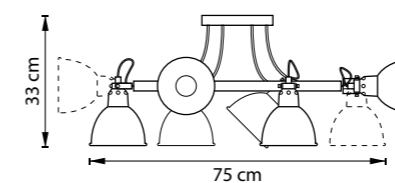

729031  
ЛАТУНЬ  
ПРОЗРАЧНЫЙ

ЛЮСТРА ПОТОЛОЧНАЯ  
3 x E27 max 40W  
2,6 kg

ACROBATA

761060  
ЧЕРНЫЙ  
МАТОВЫЙ БЕЛЫЙ

761063  
ЧЕРНЫЙ  
РОЗОВОЕ ЗОЛОТО

761067  
ЧЕРНЫЙ

ЛЮСТРА ПОТОЛОЧНАЯ  
6 x E14 max 40W  
3,2 kg