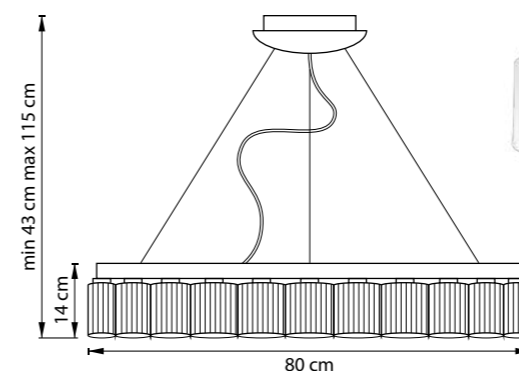

805013  
БЕЛЫЙ

ЛЮСТРА ПОДВЕСНАЯ  
1 x E27 max 40W  
2,1 kg

NIBBLER

812186  
ЧЕРНЫЙ  
БЕЛЫЙ

ЛЮСТРА ПОДВЕСНАЯ  
18 x G9 LED 6W  
7,3 kg

812126  
ЧЕРНЫЙ  
БЕЛЫЙ

ЛЮСТРА ПОДВЕСНАЯ  
12 x G9 LED 6W  
5 kg

812236  
ЧЕРНЫЙ  
БЕЛЫЙ