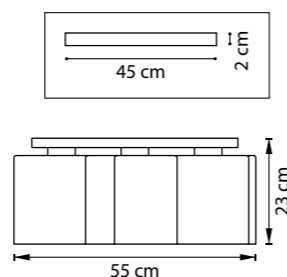

802095  
СВЕТЛОЕ ДЕРЕВО  
БЕЛЫЙ

802077  
МАТОВЫЙ ЧЕРНЫЙ  
БЕЛЫЙ

802097  
МАТОВЫЙ ЧЕРНЫЙ  
БЕЛЫЙ

ЛЮСТРА ПОТОЛОЧНАЯ  
802070, 802075  
7 x E27 max 40W  
9 kg  
802073, 802077  
7 x E27 max 40W  
9,6 kg

ЛЮСТРА ПОТОЛОЧНАЯ  
802090, 802095  
9 x E27 max 40W  
14,4 kg  
802093, 802097  
9 x E27 max 40W  
11,9 kg