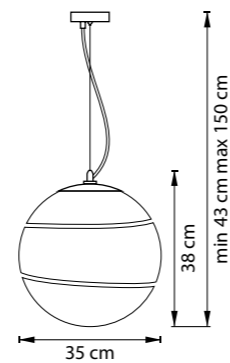

803116  
УМБРА  
БЕЛЫЙ

803117  
УМБРА  
БЕЛЫЙ

БРА  
1 x E14 max 40W  
0,6 kg

803600  
ХРОМ  
БЕЛЫЙ

803610  
ХРОМ  
БЕЛЫЙ

ЛЮСТРА ПОДВЕСНАЯ  
1 x E27 max 40W  
0,9 kg

ЛЮСТРА ПОДВЕСНАЯ  
1 x E27 max 40W  
2 kg