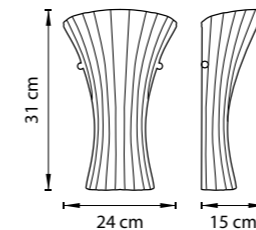

БРА
2 X G9 max 40W
1,8 kg

820623
ХРОМ
ЯНТАРЬ