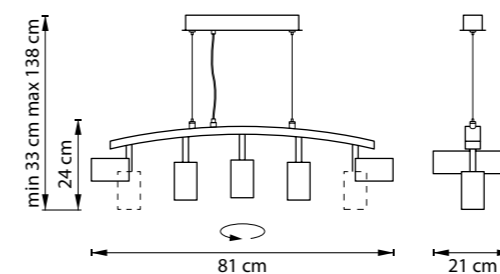

ЛЮСТРА ПОДВЕСНАЯ
LR735305, LR735315
5 x GU10 max 50W
2,6 kg
LR735405
5 x GU10 max 50W
2,5 kg