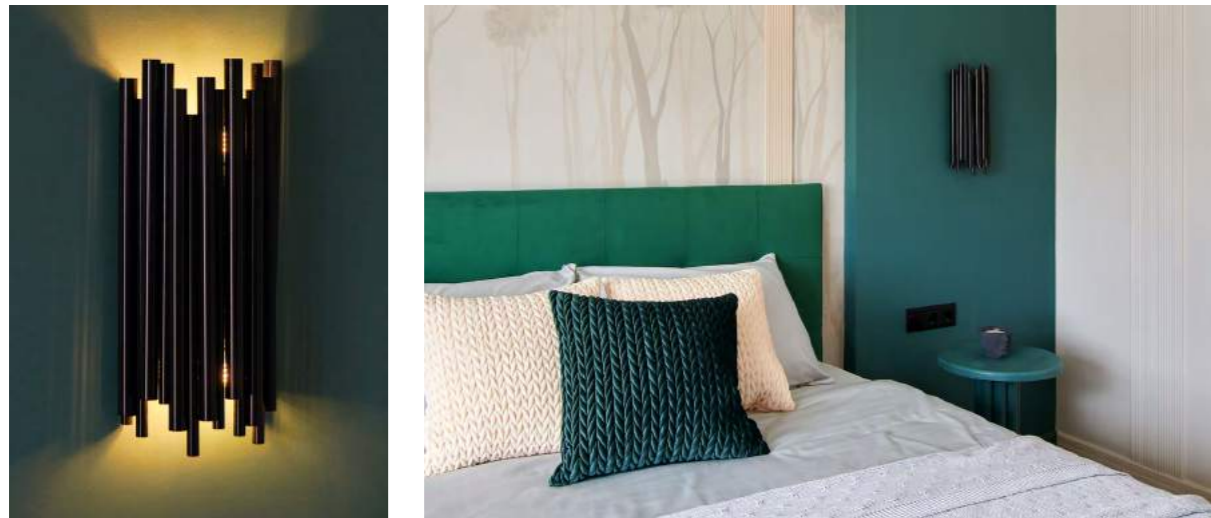

ОБЛАЧНЫЙ ЛЕС В СВЕТЕ LIGHTSTAR GROUP
НА МИР ТВ

Дизайнер Лейсан Хавизова и команда «Фазенды лайф» создали интерьер с атмосферой облачного леса. Источником вдохновения стали экоотели, в которых герои выпуска останавливались во время путешествий. «Свой двор и свежий воздух» — формула уютного жилища для молодой семьи. Главные цвета проекта — зелёный и серый: цвет листвы и мха соединился с оттенками облаков и тумана. Дизайнер выбрала бра Savona для подсветки кровати. Сквозные трубки напомнили Лейсан стволы деревьев, что удачно вписалось в лесной интерьер. Для зоны отдыха дизайнер выбрала торшер Croco. Плавный изгиб молочных плафонов вокруг прямого каркаса подчёркивает концепцию облачного леса, а матовое стекло создаёт имитацию света, пробивающегося сквозь утренний туман.

SAVONA 816627
CROCO 815757