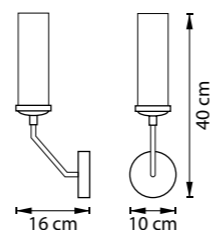

БРА
1 x E14 max 40W
0,6 kg