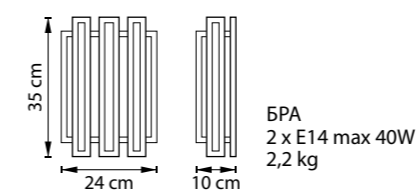

712624
СЕРЕБРО С ПАТИНОЙ
ПРОЗРАЧНЫЙ