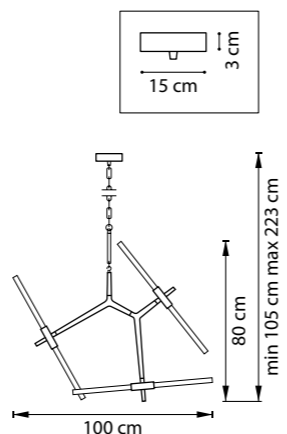

ЛЮСТРА ПОДВЕСНАЯ
6 x G9 LED 6W
3,1 kg