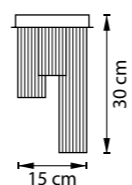

ЛЮСТРА ПОТОЛОЧНАЯ  
12 x GU10 LED max 28W  
5,5 kg

718263  
ШАМПАНЬ

718267  
ЧЕРНЫЙ МАТОВЫЙ

ЛЮСТРА ПОТОЛОЧНАЯ  
6 x GU10 LED max 28W  
2,9 kg

718033  
ШАМПАНЬ

718037  
ЧЕРНЫЙ МАТОВЫЙ

ЛЮСТРА ПОТОЛОЧНАЯ  
3 x GU10 LED max 28W  
1,1 kg