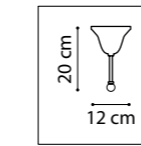

732283
ШАМПАНЬ
БЕЛЫЙ МАТОВЫЙ