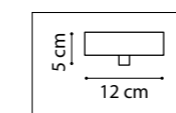

ЛЮСТРА ПОТОЛОЧНАЯ
8 x E14 max 40W
4,6 kg

713623
ЗОЛОТО
МАТОВЫЙ БЕЛЫЙ