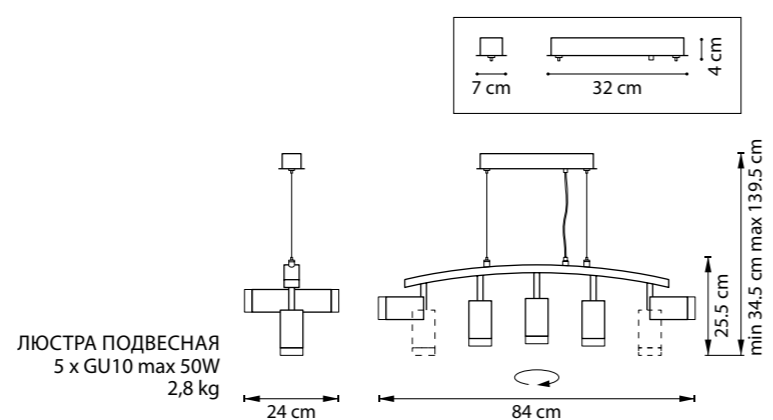

LR7353733621
ЧЕРНЫЙ
БЕЛЫЙ