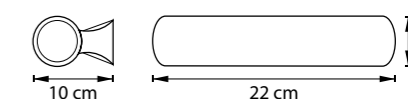

БРА  
1 x E14 max 40W  
0,5 kg

ARNIA

ЛЮСТРА ПОДВЕСНАЯ  
1 x E27 max 40W  
1,2 kg

805011  
БЕЛЫЙ

805016  
ХРОМ  
БЕЛЫЙ

ЛЮСТРА ПОДВЕСНАЯ  
1 x E27 max 40W  
1,5 kg

805012  
БЕЛЫЙ

ЛЮСТРА ПОДВЕСНАЯ  
1 x E27 max 40W  
1,8 kg