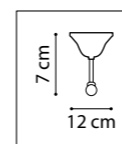

БРА  
2 x E27 max 40W  
1,4 kg

730623  
ЗОЛОТО  
ПРОЗРАЧНЫЙ

БРА  
1 x E27 max 40W  
0,7 kg

730613  
ЗОЛОТО  
ПРОЗРАЧНЫЙ

CERO

731067  
ЧЕРНЫЙ  
ЗОЛОТО  
БЕЛЫЙ

ЛЮСТРА ПОДВЕСНАЯ  
6 x E14 max 40W  
5,6 kg

731247  
ЧЕРНЫЙ  
ЗОЛОТО