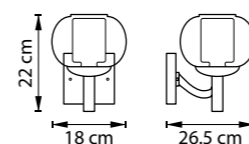

БРА
1 x E27 max 40W
0,7 kg