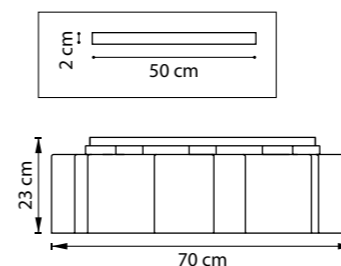

802095  
СВЕТЛОЕ ДЕРЕВО  
БЕЛЫЙ

802077  
МАТОВЫЙ ЧЕРНЫЙ  
БЕЛЫЙ

802097  
МАТОВЫЙ ЧЕРНЫЙ  
БЕЛЫЙ

ЛЮСТРА ПОТОЛОЧНАЯ  
802070, 802075  
7 x E27 max 40W  
9 kg  
802073, 802077  
7 x E27 max 40W  
9,6 kg

ЛЮСТРА ПОТОЛОЧНАЯ  
802090, 802095  
9 x E27 max 40W  
14,4 kg  
802093, 802097  
9 x E27 max 40W  
11,9 kg