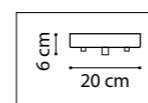

758214
ХРОМ
ПРОЗРАЧНЫЙ