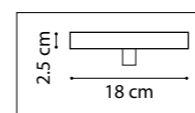

761078  
ЛАЙМ ЗОЛОТО

ЛЮСТРА ПОДВЕСНАЯ  
7 x E14 max 40W  
5,6 kg

ЛЮСТРА ПОДВЕСНАЯ  
7 x E14 max 40W  
5,6 kg

GENNI

798281  
ЛАТУНЬ  
ПРОЗРАЧНЫЙ

798287  
ЧЕРНЫЙ МАТОВЫЙ  
ПРОЗРАЧНЫЙ

ЛЮСТРА ПОТОЛОЧНАЯ  
8 x E27 max 40W  
6 kg