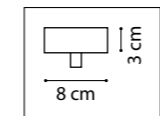

757019
ХРОМ
ПРОЗРАЧНЫЙ

ЛЮСТРА ПОДВЕСНАЯ
1 x GU10 max 40W
0,7 kg