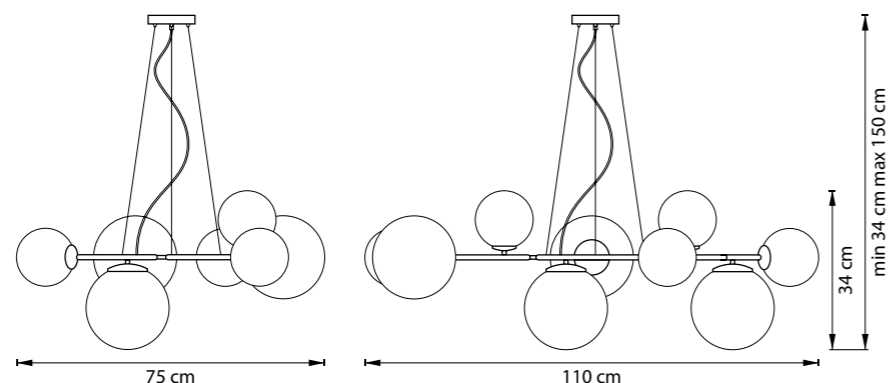

ЛЮСТРА ПОДВЕСНАЯ
815091
9 x G9 max 40W
5 kg
815097
9 x G9 max 40W
6,7 kg

803287
ЧЕРНЫЙ МАТОВЫЙ
БЕЛЫЙ МАТОВЫЙ