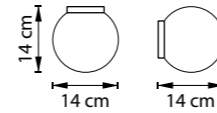

БРА/ПОТОЛОЧНЫЙ СВЕТИЛЬНИК
1 x G9 max 40W
0,4 kg