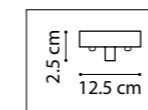

817127
ЧЕРНЫЙ МАТОВЫЙ
ПРОЗРАЧНЫЙ

ЛЮСТРА ПОТОЛОЧНАЯ
12 x E14 max 40W
8,2 kg