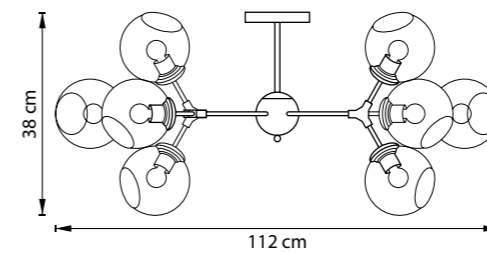

ЛЮСТРА ПОТОЛОЧНАЯ  
785083  
8 x E27 max 40W  
4,1 kg  
785086, 785087  
8 x E27 max 40W  
3,9 kg

785063  
ЗОЛОТО, ЧЕРНЫЙ  
ПРОЗРАЧНЫЙ

785066  
БЕЛЫЙ  
ПРОЗРАЧНЫЙ

785067  
ЧЕРНЫЙ  
ПРОЗРАЧНЫЙ

ЛЮСТРА ПОТОЛОЧНАЯ  
785063, 785067  
6 x E27 max 40W  
3,1 kg  
785066  
6 x E27 max 40W  
3 kg