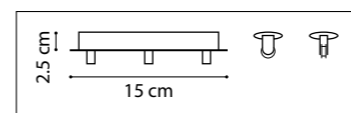

761058
ЛАЙМ ЗОЛОТО