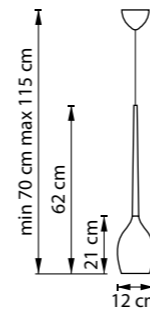

807117
ХРОМ
ЧЕРНЫЙ

ЛЮСТРА ПОДВЕСНАЯ
1 x E14 max 40W
1,2 kg