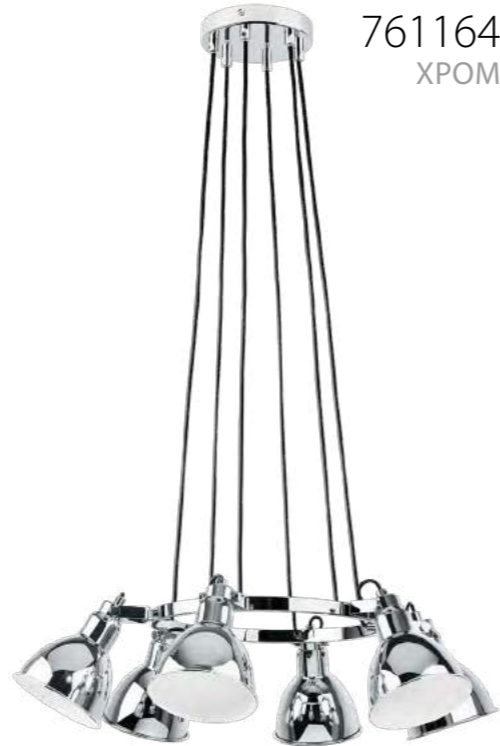

761164
ХРОМ