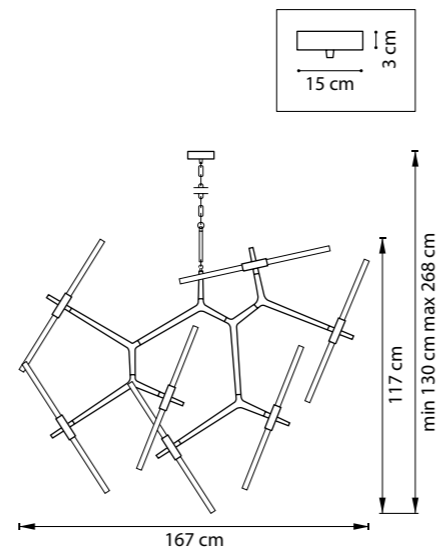

ЛЮСТРА ПОДВЕСНАЯ
14 x G9 LED 6W
6,8 kg