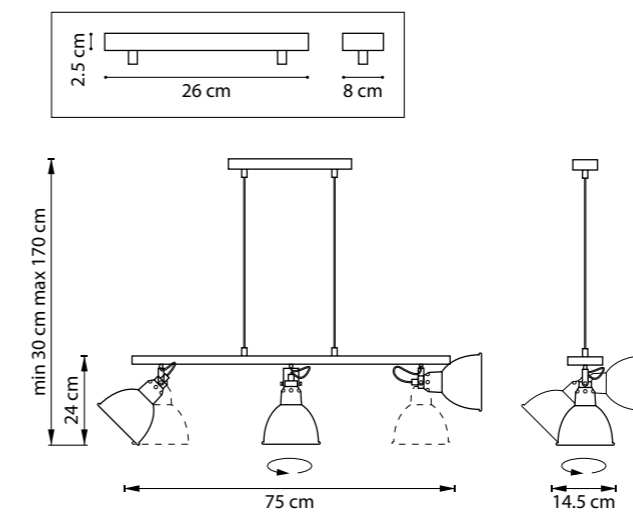

ЛЮСТРА ПОДВЕСНАЯ
3 x E14 max 40W
1,9 kg