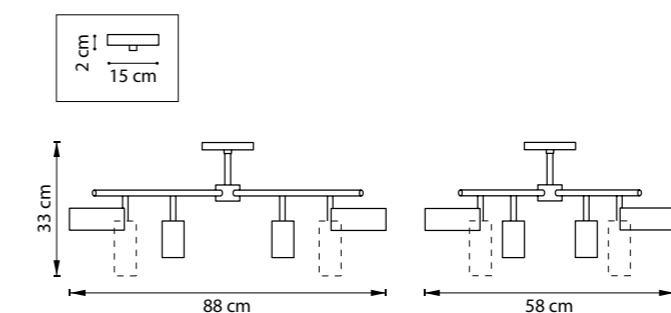

LR7283748741
ЧЕРНЫЙ

ЛЮСТРА ПОТОЛОЧНАЯ
LR728364874,
LR728374874
8 x GU10 max 50W
3,8 kg
LR728364864,
LR728374864
8 x GU10 max 50W
3,5 kg