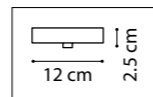

815480  
 ЧЕРНЫЙ МАТОВЫЙ  
 ЗОЛОТО  
 МАТОВЫЙ БЕЛЫЙ

ЛЮСТРА ПОТОЛОЧНАЯ  
 8 x E14 max 40W  
 5,2 kg

815380  
 ЧЕРНЫЙ МАТОВЫЙ  
 ЗОЛОТО  
 МАТОВЫЙ БЕЛЫЙ

ЛЮСТРА ПОТОЛОЧНАЯ  
 8 x E14 max 40W  
 5,7 kg

815460  
 ЧЕРНЫЙ МАТОВЫЙ  
 ЗОЛОТО  
 МАТОВЫЙ БЕЛЫЙ