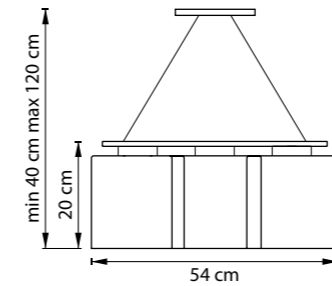

802135  
СВЕТЛОЕ ДЕРЕВО  
БЕЛЫЙ

ЛЮСТРА ПОДВЕСНАЯ  
3 x E27 max 40W  
4,1 kg

802130  
МАТОВЫЙ ХРОМ  
БЕЛЫЙ

802133  
ШАМПАНЬ  
БЕЛЫЙ

802137  
МАТОВЫЙ ЧЕРНЫЙ  
БЕЛЫЙ

ЛЮСТРА ПОДВЕСНАЯ  
802130  
3 x E27 max 40W  
4,1 kg  
802133, 802137  
3 x E27 max 40W  
3,6 kg