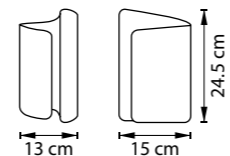

ЛЮСТРА ПОДВЕСНАЯ  
3 x E27 max 40W  
4,7 kg

811030  
БЕЛЫЙ

811032  
СТАРИННОЕ  
ЗОЛОТО

ЛЮСТРА ПОТОЛОЧНАЯ  
3 x E27 max 40W  
4,7 kg

811912  
СТАРИННОЕ  
ЗОЛОТО

811914  
СТАРИННОЕ  
СЕРЕБРО

НАСТОЛЬНАЯ ЛАМПА  
1 x E27 max 40W  
1,1 kg