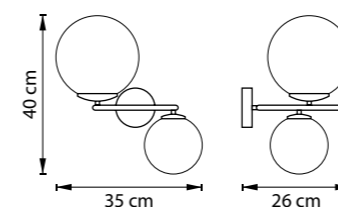

803010
БЕЛЫЙ