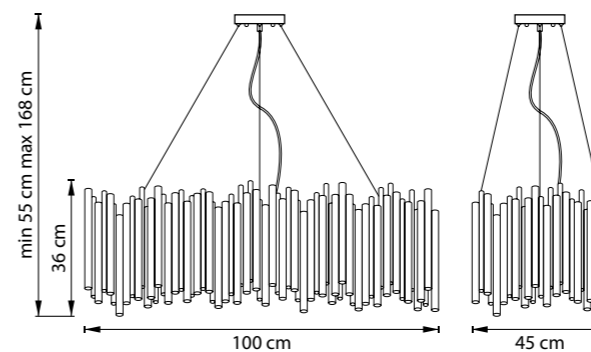

БРА  
1 x E14 max 40W  
0,6 kg

SAVONA

816202  
ЗОЛОТО

816207  
ЧЕРНЫЙ

ЛЮСТРА ПОДВЕСНАЯ  
816202  
20 x G9 max 40W  
10,7 kg  
816207  
20 x G9 max 40W  
19,9 kg

816622  
ЗОЛОТО

816627  
ЧЕРНЫЙ

БРА  
4 x G9 max 40W  
1 kg