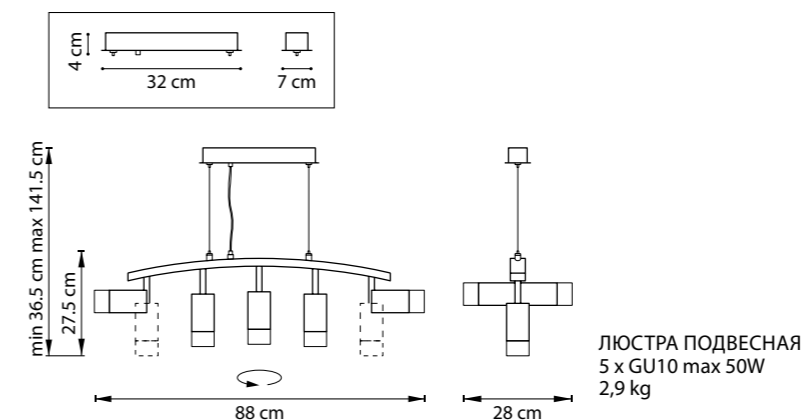

LR7353733621
ЧЕРНЫЙ
БЕЛЫЙ