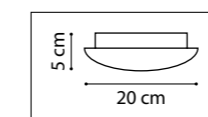

ЛЮСТРА ПОДВЕСНАЯ
23 x G9 LED 6W
9 kg