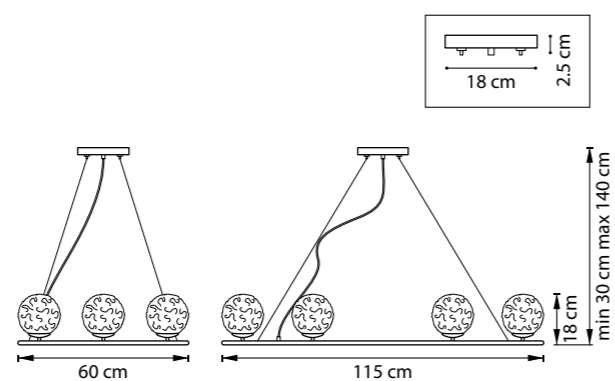

ЛЮСТРА ПОДВЕСНАЯ
6 x G9 LED 10W
5,5 kg