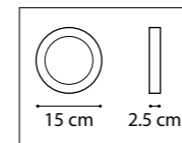

ЛЮСТРА ПОТОЛОЧНАЯ  
 6 x E14 max 40W  
 4,2 kg

815620  
 ЧЕРНЫЙ МАТОВЫЙ  
 ЗОЛОТО  
 МАТОВЫЙ БЕЛЫЙ

БРА  
 2 x E14 max 40W  
 1,6 kg

815410  
 ЧЕРНЫЙ МАТОВЫЙ  
 ПРОЗРАЧНЫЙ

815390  
 ЧЕРНЫЙ МАТОВЫЙ  
 ПРОЗРАЧНЫЙ