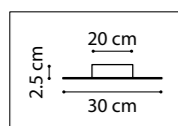

727233  
КОРИЧНЕВЫЙ ТОПАЗ

ЛЮСТРА ПОДВЕСНАЯ  
3 x E27 max 40W  
2,9 kg

727133  
КОРИЧНЕВЫЙ ТОПАЗ

ЛЮСТРА ПОДВЕСНАЯ  
3 x E27 max 40W  
2,1 kg

ZETA

728183  
ЗОЛОТО

ЛЮСТРА ПОТОЛОЧНАЯ  
8 x E14 max 40W  
6,9 kg

728133  
ЗОЛОТО