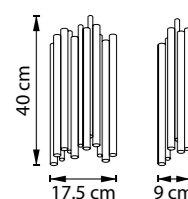

БРА  
1 x E14 max 40W  
0,6 kg

SAVONA

816202  
ЗОЛОТО

816207  
ЧЕРНЫЙ

ЛЮСТРА ПОДВЕСНАЯ  
816202  
20 x G9 max 40W  
10,7 kg  
816207  
20 x G9 max 40W  
19,9 kg

816622  
ЗОЛОТО

816627  
ЧЕРНЫЙ

БРА  
4 x G9 max 40W  
1 kg