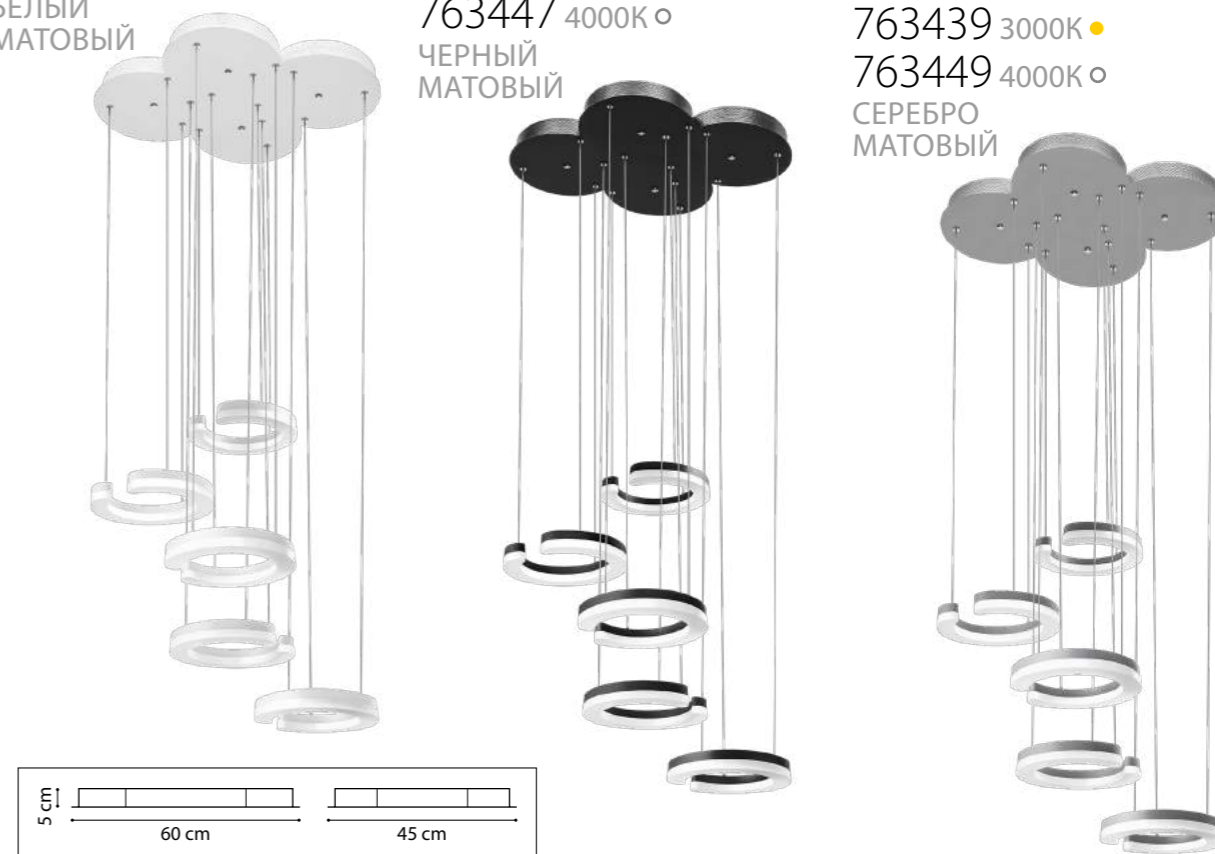

763436 3000K ●
763446 4000K ○
БЕЛЫЙ
МАТОВЫЙ

763437 3000K ●
763447 4000K ○
ЧЕРНЫЙ
МАТОВЫЙ

763439 3000K ●
763449 4000K ○
СЕРЕБРО
МАТОВЫЙ