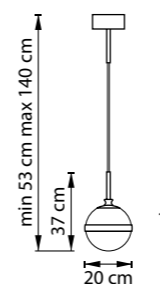

ЛЮСТРА ПОДВЕСНАЯ
1 x E14 max 40W
1,4 kg