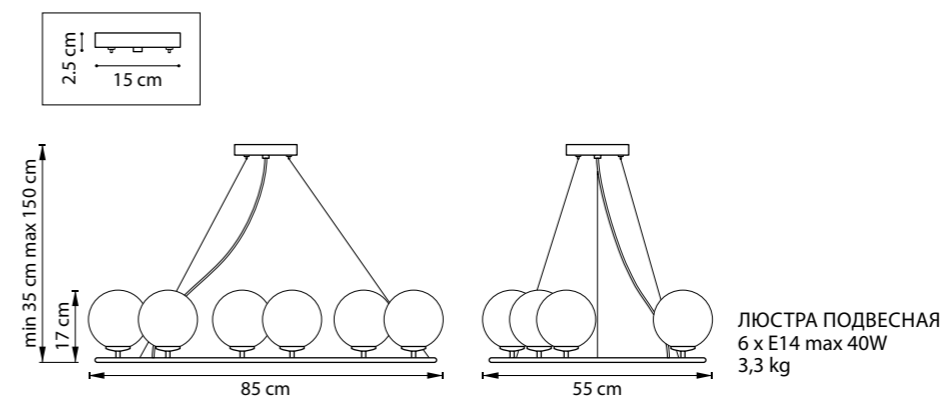

815557  
ЧЕРНЫЙ МАТОВЫЙ  
МАТОВЫЙ БЕЛЫЙ

ЛЮСТРА ПОТОЛОЧНАЯ  
5 x G9 LED 5W  
3,2 kg

815533  
 ЗОЛОТО  
 МАТОВЫЙ БЕЛЫЙ

815537  
 ЧЕРНЫЙ МАТОВЫЙ  
 МАТОВЫЙ БЕЛЫЙ

815360  
 ЧЕРНЫЙ МАТОВЫЙ  
 ЗОЛОТО  
 МАТОВЫЙ БЕЛЫЙ