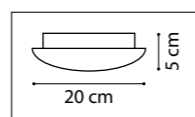

812126
ЧЕРНЫЙ
БЕЛЫЙ

ЛЮСТРА ПОДВЕСНАЯ
12 x G9 LED 6W
5 kg

812236
ЧЕРНЫЙ
БЕЛЫЙ