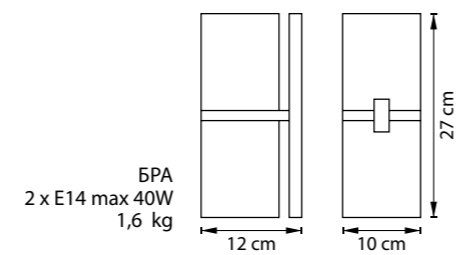

805620

МАТОВЫЙ ХРОМ
БЕЛЫЙ