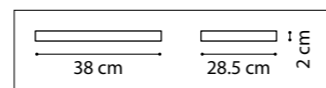

750162 3000K ●  
750164 4000K ○  
МАТОВЫЙ ХРОМ

ЛЮСТРА ПОТОЛОЧНАЯ  
LED 80W 3000K/4000K 3840Lm  
8,8 kg

750121 3000K ●  
750123 4000K ○  
МАТОВОЕ ЗОЛОТО

750122 3000K ●  
750124 4000K ○  
МАТОВЫЙ ХРОМ

ЛЮСТРА ПОТОЛОЧНАЯ  
LED 60W 3000K/4000K 2880Lm  
6,9 kg