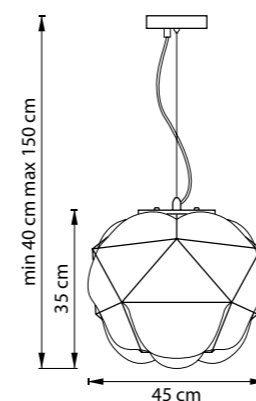

ЛЮСТРА ПОДВЕСНАЯ
1 x E27 max 60W
3,9 kg