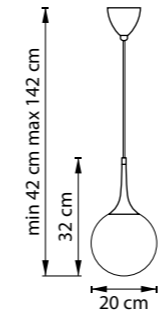

ЛЮСТРА ПОДВЕСНАЯ
1 x E14 max 40W
1 kg