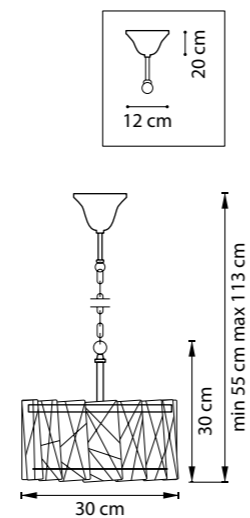

ЛЮСТРА ПОДВЕСНАЯ
3 x E14 max 40W
4 kg