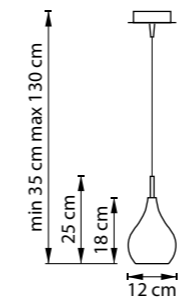

803030  
ХРОМ  
БЕЛЫЙ

803033  
ХРОМ  
ЯНТАРНЫЙ

803038  
ХРОМ  
ОЛИВКОВЫЙ

803031  
ХРОМ  
ПРОЗРАЧНЫЙ

803037  
ХРОМ  
ДЫМЧАТЫЙ

ЛЮСТРА ПОДВЕСНАЯ  
803030  
1 x E14 max 40W  
0,7 kg  
803031, 803033,  
803037, 803038  
1 x G9 max 25W  
0,7 kg