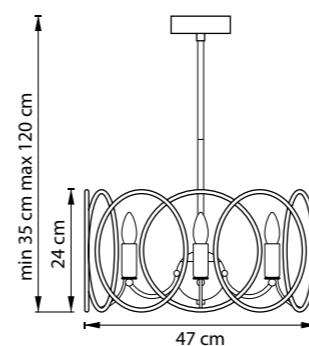

ЛЮСТРА ПОТОЛОЧНАЯ
5 x E14 max 40W
2,7 kg