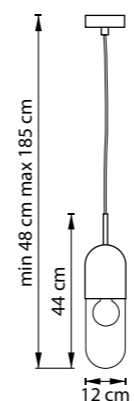

690017
МАТОВЫЙ ЧЕРНЫЙ
ПРОЗРАЧНЫЙ