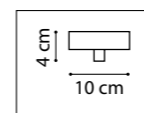

690017
МАТОВЫЙ ЧЕРНЫЙ
ПРОЗРАЧНЫЙ