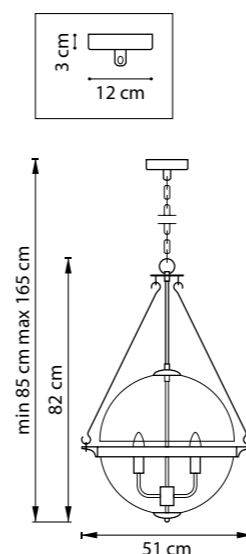

816044
ХРОМ
ПРОЗРАЧНЫЙ

ЛЮСТРА ПОДВЕСНАЯ
4 x E14 max 40W
6,5 kg