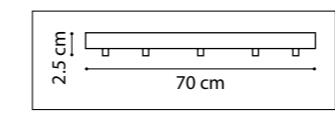

ЛЮСТРА ПОТОЛОЧНАЯ  
 LED 50W 4000K 4000Lm  
 2,7 kg

745647  
 ЗОЛОТО  
 ЧЕРНЫЙ МАТОВЫЙ  
 МАТОВЫЙ БЕЛЫЙ

БРА  
 LED 20W 4000K 1600Lm  
 1,2 kg

CONE

757090  
ЧЕРНЫЙ  
ЗОЛОТО

ЛЮСТРА ПОДВЕСНАЯ  
9 x E14 max 40W  
7,8 kg