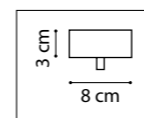

ЛЮСТРА ПОТОЛОЧНАЯ  
6 x G9 LED 6W  
1,6 kg

БРА  
4 x G9 max 40W  
0,9 kg

754648  
ХРОМ  
ТЕМНАЯ МЕДЬ

CILINO

ЛЮСТРА ПОДВЕСНАЯ  
5 x GU10 max 40W / 5 x GU10 LED 6,5W  
5,2 kg

756054  
ХРОМ

756056  
БЕЛЫЙ

756057  
ЧЕРНЫЙ