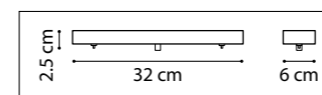

ЛЮСТРА ПОДВЕСНАЯ
13 x GU10 LED max 28W
3,8 kg

718053
ШАМПАНЬ