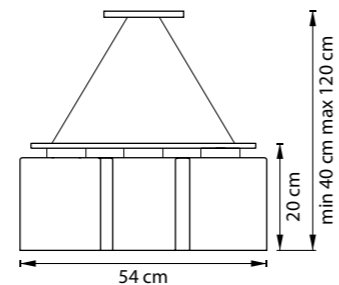

ЛЮСТРА ПОДВЕСНАЯ
3 x E27 max 40W
4,1 kg