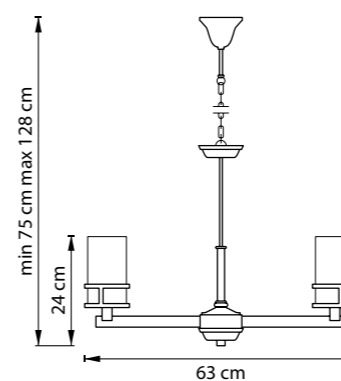

БРА  
2 x E27 max 40W  
1,4 kg

730623  
ЗОЛОТО  
ПРОЗРАЧНЫЙ

БРА  
1 x E27 max 40W  
0,7 kg

730613  
ЗОЛОТО  
ПРОЗРАЧНЫЙ

CERO

731067  
ЧЕРНЫЙ  
ЗОЛОТО  
БЕЛЫЙ

ЛЮСТРА ПОДВЕСНАЯ  
6 x E14 max 40W  
5,6 kg

731247  
ЧЕРНЫЙ  
ЗОЛОТО