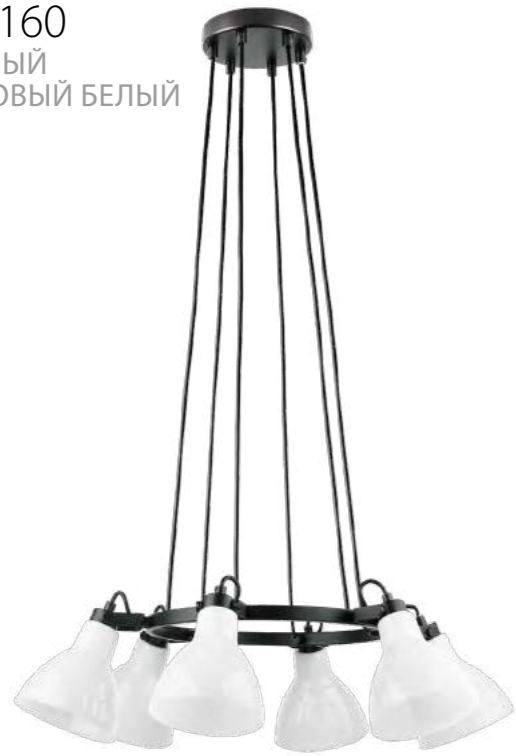

761160
ЧЕРНЫЙ
МАТОВЫЙ БЕЛЫЙ