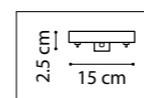

ЛЮСТРА ПОДВЕСНАЯ
12 x E14 max 40W
815410
9,3 kg
815417
7,9 kg