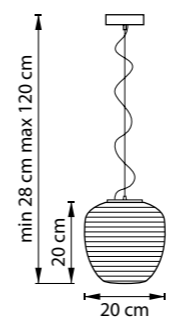

ARNIA

ЛЮСТРА ПОДВЕСНАЯ
1 x E27 max 40W
1,2 kg

805011
БЕЛЫЙ