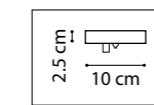

ЛЮСТРА ПОДВЕСНАЯ
1 x E27 max 40W
1,6 kg