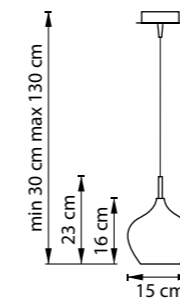

ЛЮСТРА ПОДВЕСНАЯ
803040
1 x E14 max 40W
1 kg
803041, 803043,
803047, 803048
1 x G9 max 25W
1 kg