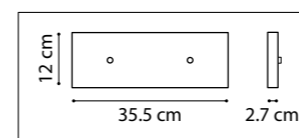

БРА
2 x E27 max 40W
1,4 kg