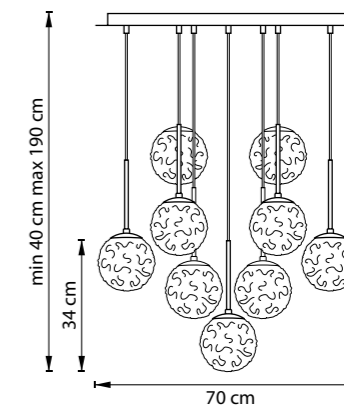

ЛЮСТРА ПОДВЕСНАЯ
9 x G9 max 40W
11,3 kg