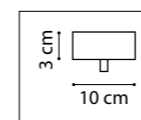

ЛЮСТРА ПОДВЕСНАЯ
1 x E14 max 40W
1,4 kg