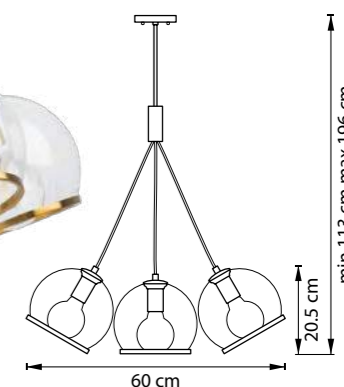

729011
ЛАТУНЬ
ПРОЗРАЧНЫЙ

ЛЮСТРА ПОТОЛОЧНАЯ
1 x E27 max 40W
1,1 kg

729071
ЛАТУНЬ
ПРОЗРАЧНЫЙ