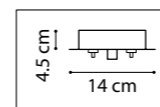

720807
ЧЕРНЫЙ
ЗОЛОТО

ЛЮСТРА ПОДВЕСНАЯ
80 x G9 max 40W
23,8 kg