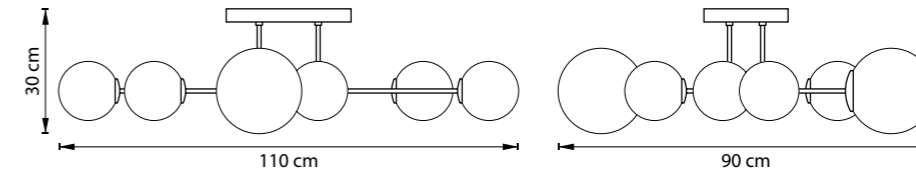

815480  
 ЧЕРНЫЙ МАТОВЫЙ  
 ЗОЛОТО  
 МАТОВЫЙ БЕЛЫЙ

ЛЮСТРА ПОТОЛОЧНАЯ  
 8 x E14 max 40W  
 5,2 kg

815380  
 ЧЕРНЫЙ МАТОВЫЙ  
 ЗОЛОТО  
 МАТОВЫЙ БЕЛЫЙ

ЛЮСТРА ПОТОЛОЧНАЯ  
 8 x E14 max 40W  
 5,7 kg

815460  
 ЧЕРНЫЙ МАТОВЫЙ  
 ЗОЛОТО  
 МАТОВЫЙ БЕЛЫЙ