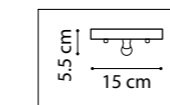

725163
СОСТАРЕННОЕ ЗОЛОТО

ЛЮСТРА ПОТОЛОЧНАЯ
6 x E14 max 40W
4,9 kg