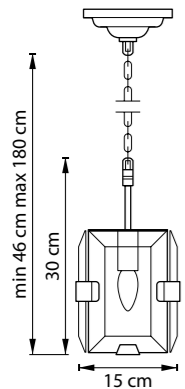

ЛЮСТРА ПОДВЕСНАЯ
1 x E14 max 40W
2,9 kg

713617
ЧЕРНЫЙ МАТОВЫЙ
ПРОЗРАЧНЫЙ