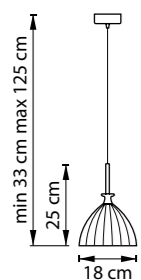

810020  
ХРОМ  
БЕЛЫЙ

810023  
ХРОМ  
ЯНТАРНЫЙ

810813  
ХРОМ  
ЯНТАРНЫЙ

БРА  
1 x G9 max 40W  
0,5 kg

ЛЮСТРА ПОДВЕСНАЯ  
1 x E14 max 40W  
1,1 kg

ЛЮСТРА ПОДВЕСНАЯ  
12 x E14 max 40W  
18,8 kg

ЛЮСТРА ПОДВЕСНАЯ  
6 x E14 max 40W  
9 kg