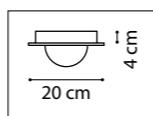

ЛЮСТРА ПОТОЛОЧНАЯ  
6 x G9 LED 6W  
1,6 kg

БРА  
4 x G9 max 40W  
0,9 kg

754648  
ХРОМ  
ТЕМНАЯ МЕДЬ

CILINO

ЛЮСТРА ПОДВЕСНАЯ  
5 x GU10 max 40W / 5 x GU10 LED 6,5W  
5,2 kg

756054  
ХРОМ

756056  
БЕЛЫЙ

756057  
ЧЕРНЫЙ