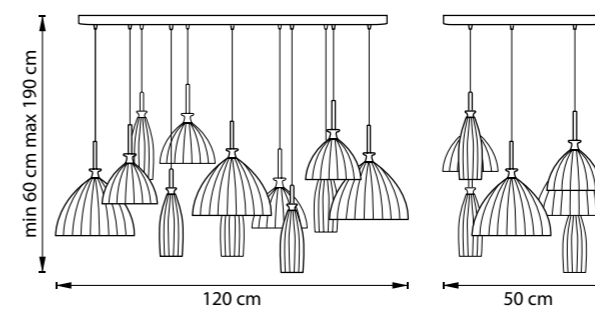

810020  
ХРОМ  
БЕЛЫЙ

810023  
ХРОМ  
ЯНТАРНЫЙ

810813  
ХРОМ  
ЯНТАРНЫЙ

БРА  
1 x G9 max 40W  
0,5 kg

ЛЮСТРА ПОДВЕСНАЯ  
1 x E14 max 40W  
1,1 kg

ЛЮСТРА ПОДВЕСНАЯ  
12 x E14 max 40W  
18,8 kg

ЛЮСТРА ПОДВЕСНАЯ  
6 x E14 max 40W  
9 kg