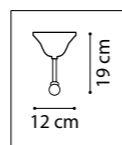

БРА  
2 x E27 max 40W  
1,4 kg

730623  
ЗОЛОТО  
ПРОЗРАЧНЫЙ

БРА  
1 x E27 max 40W  
0,7 kg

730613  
ЗОЛОТО  
ПРОЗРАЧНЫЙ

CERO

731067  
ЧЕРНЫЙ  
ЗОЛОТО  
БЕЛЫЙ

ЛЮСТРА ПОДВЕСНАЯ  
6 x E14 max 40W  
5,6 kg

731247  
ЧЕРНЫЙ  
ЗОЛОТО