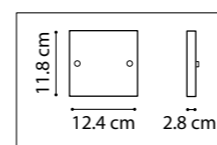

БРА
1 x E14 max 40W
0,9 kg

731627
ЧЕРНЫЙ
ЗОЛОТО
БЕЛЫЙ