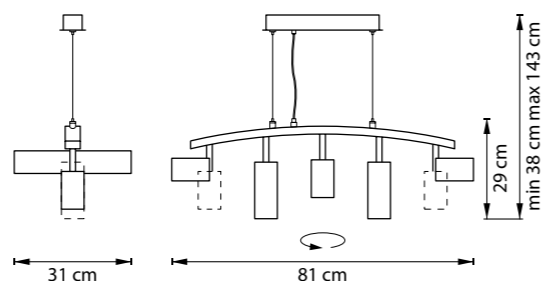

ЛЮСТРА ПОДВЕСНАЯ
LR735363862,
LR735373862
5 x GU10 max 50W
2,7 kg
LR735363872,
LR735373872
5 x GU10 max 50W
2,9 kg