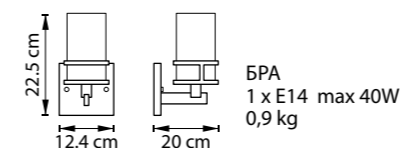

БРА
1 x E14 max 40W
0,9 kg

731627
ЧЕРНЫЙ
ЗОЛОТО
БЕЛЫЙ