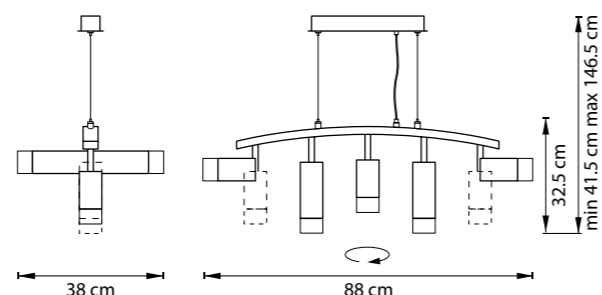

ЛЮСТРА ПОДВЕСНАЯ  
LR7353638621,  
LR7353738621  
5 x GU10 max 50W  
3 kg  
LR7353638721,  
LR7353738721  
5 x GU10 max 50W  
3,1 kg

ЛЮСТРА ПОДВЕСНАЯ  
LR735362863,  
LR735372863  
5 x GU10 max 50W  
2,8 kg  
LR735362873,  
LR735372873  
5 x GU10 max 50W  
3 kg