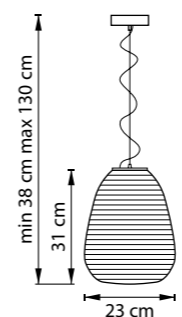

ЛЮСТРА ПОДВЕСНАЯ
1 x E27 max 40W
1,8 kg

805013
БЕЛЫЙ