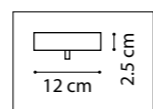

БРА  
1 x E14 max 40W  
0,5 kg

ARNIA

ЛЮСТРА ПОДВЕСНАЯ  
1 x E27 max 40W  
1,2 kg

805011  
БЕЛЫЙ

805016  
ХРОМ  
БЕЛЫЙ

ЛЮСТРА ПОДВЕСНАЯ  
1 x E27 max 40W  
1,5 kg

805012  
БЕЛЫЙ

ЛЮСТРА ПОДВЕСНАЯ  
1 x E27 max 40W  
1,8 kg