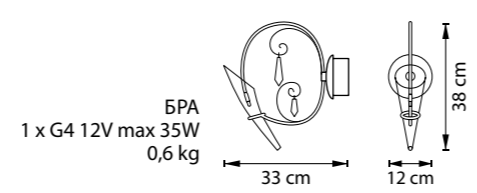

755614  
ХРОМ  
ПРОЗРАЧНЫЙ

ЛЮСТРА ПОДВЕСНАЯ  
8 x G4 12V max 35W  
8,6 kg

CONICITA

SESSO

804110  
БЕЛЫЙ

804117  
ЧЕРНЫЙ

ЛЮСТРА ПОДВЕСНАЯ  
1 x E14 max 40W  
0,7 kg

808710  
АЛЮМИНИЙ  
СВЕТЛОЕ ДЕРЕВО