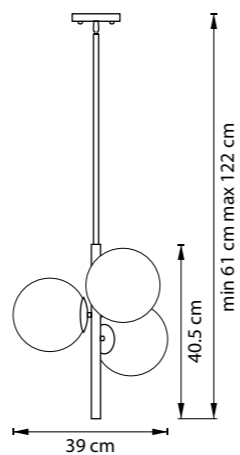

ЛЮСТРА ПОТОЛОЧНАЯ
3 x E14 max 40W
2,8 kg