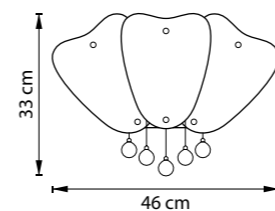

804040  
ХРОМ  
ПРОЗРАЧНЫЙ

ЛЮСТРА ПОТОЛОЧНАЯ  
9 x G9 max 40W  
7,3 kg

804020  
ХРОМ  
ПРОЗРАЧНЫЙ

ЛЮСТРА ПОТОЛОЧНАЯ  
6 x G9 max 40W  
4,9 kg

804640  
ХРОМ  
ПРОЗРАЧНЫЙ

БРА  
2 x G9 max 40W  
1,4 kg

META D'UOVO