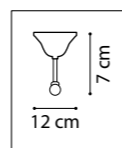

ЛЮСТРА ПОДВЕСНАЯ
6 x E14 max 40W
7,7 kg