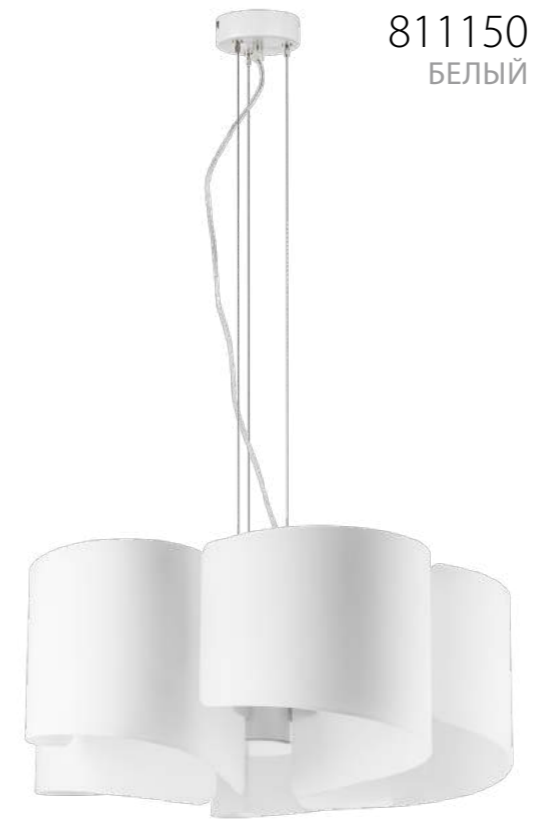

810130  
ХРОМ  
БЕЛЫЙ

ЛЮСТРА ПОДВЕСНАЯ  
3 x E14 max 40W  
4,5 kg

ЛЮСТРА ПОДВЕСНАЯ  
1 x E14 max 40W  
2,2 kg

810010  
ХРОМ  
БЕЛЫЙ

ЛЮСТРА ПОДВЕСНАЯ  
1 x E14 max 40W  
1,1 kg

810013  
ХРОМ  
ЯНТАРНЫЙ

PITTORE