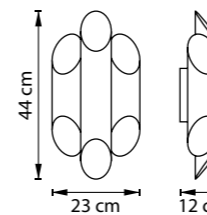

720082  
ЗОЛОТО  
БЕЛЫЙ

720447  
ЧЕРНЫЙ  
ЗОЛОТО

720087  
ЧЕРНЫЙ  
ЗОЛОТО

720402  
ЗОЛОТО  
БЕЛЫЙ

720407  
ЧЕРНЫЙ  
ЗОЛОТО

ЛЮСТРА ПОТОЛОЧНАЯ  
40 x G9 max 40W  
10,6 kg

720662  
ЗОЛОТО  
БЕЛЫЙ

720667  
ЧЕРНЫЙ  
ЗОЛОТО