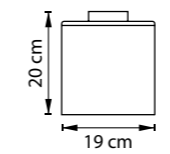

802015
СВЕТЛОЕ ДЕРЕВО
БЕЛЫЙ

ЛЮСТРА ПОТОЛОЧНАЯ
802010, 802011, 802015
1 x E27 max 40W
1,5 kg
802013, 802017
1 x E27 max 40W
1,2 kg