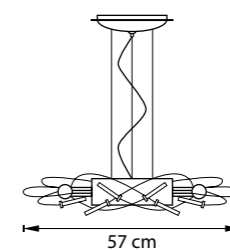

ЛЮСТРА ПОДВЕСНАЯ
24 x G4 12v max 20W
8,3 kg