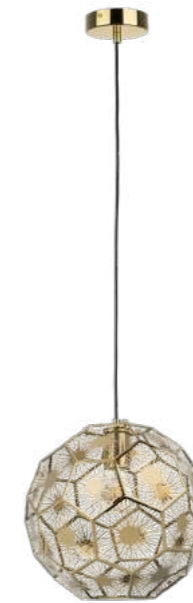

724212
ЗОЛОТО