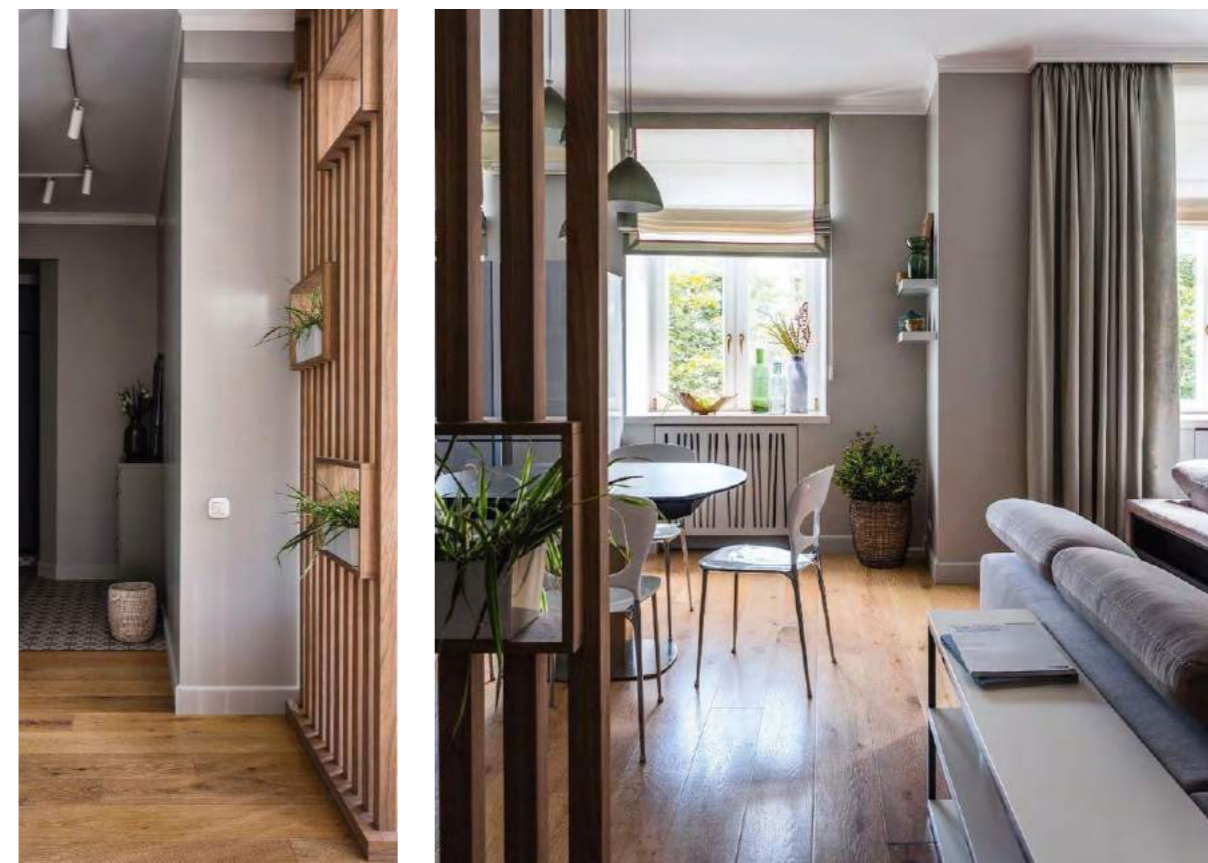

ПОДВЕС AGOLA
В МОСКОВСКОЙ КВАРТИРЕ 90 М²

Источник фото: паблик «Интерьер»

Подвес Agola стал частью интерьера квартиры в серо-голубых оттенках. Внутренняя поверхность плафона отражает лучи, а внешняя матовая придает светильникам приглушенный монохромный тон. Многослойное стекло направляет свет вниз, поэтому Agola—идеальный вариант для зонированного освещения. Рельефная поверхность плафона визуально создает эффект градиента серого. Источники света подвеса можно располагать на разных уровнях, акцентируя внимание на разнообразии форм плафонов.

AGOLA 810161