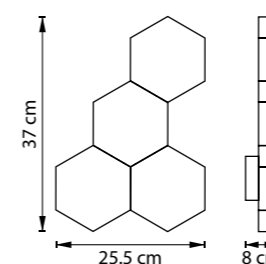

750071 3000K ●  
750073 4000K ○  
МАТОВОЕ ЗОЛОТО

750072 3000K ●  
750074 4000K ○  
МАТОВЫЙ ХРОМ

ЛЮСТРА ПОТОЛОЧНАЯ  
LED 35W 3000K/4000K 1680Lm  
2,6 kg

750641 3000K ●  
750643 4000K ○  
МАТОВОЕ ЗОЛОТО

750642 3000K ●  
750644 4000K ○  
МАТОВЫЙ ХРОМ