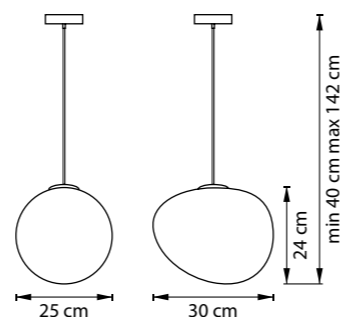

БРА  
1 x E14 max 40W  
0,5 kg

ARNIA

ЛЮСТРА ПОДВЕСНАЯ  
1 x E27 max 40W  
1,2 kg

805011  
БЕЛЫЙ

805016  
ХРОМ  
БЕЛЫЙ

ЛЮСТРА ПОДВЕСНАЯ  
1 x E27 max 40W  
1,5 kg

805012  
БЕЛЫЙ

ЛЮСТРА ПОДВЕСНАЯ  
1 x E27 max 40W  
1,8 kg