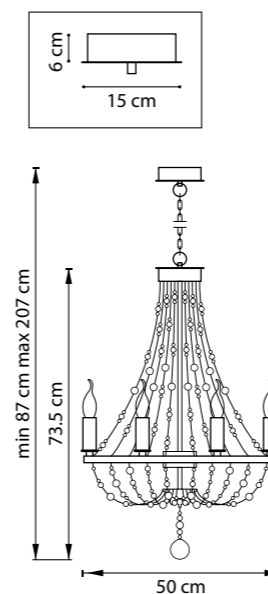

ЛЮСТРА ПОДВЕСНАЯ
8 x E14 max 40W
5,1 kg

744157
ЧЕРНЫЙ
ЗОЛОТО