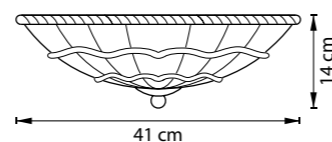

ZUCCHE

820440
ХРОМ
БЕЛЫЙ