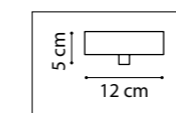

ЛЮСТРА ПОТОЛОЧНАЯ
5 x E14 max 40W
2,7 kg