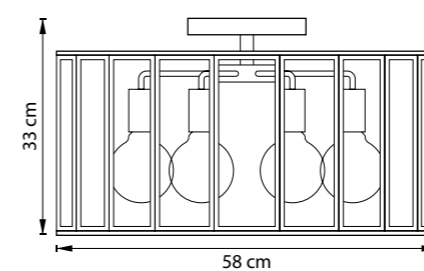

761078  
ЛАЙМ ЗОЛОТО

ЛЮСТРА ПОДВЕСНАЯ  
7 x E14 max 40W  
5,6 kg

ЛЮСТРА ПОДВЕСНАЯ  
7 x E14 max 40W  
5,6 kg

GENNI

798281  
ЛАТУНЬ  
ПРОЗРАЧНЫЙ

798287  
ЧЕРНЫЙ МАТОВЫЙ  
ПРОЗРАЧНЫЙ

ЛЮСТРА ПОТОЛОЧНАЯ  
8 x E27 max 40W  
6 kg