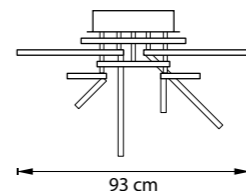

749081 3000K ●  
749083 4000K ○  
УМБРА  
МАТОВЫЙ

ЛЮСТРА ПОТОЛОЧНАЯ  
LED 80W 3000K/4000K 6700LM  
6,6 kg

749092 3000K ●  
БЕЛЫЙ  
МАТОВЫЙ

ЛЮСТРА ПОТОЛОЧНАЯ  
LED 92W 3000K 6700LM  
6,3 kg

CIRCO

ACQUARIO

797094