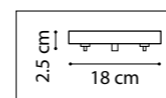

815287
ЧЕРНЫЙ МАТОВЫЙ
ПРОЗРАЧНЫЙ

ЛЮСТРА ПОДВЕСНАЯ
815283
8 x G9 LED 10W
6,7 kg
815287
8 x G9 LED 10W
6,3 kg