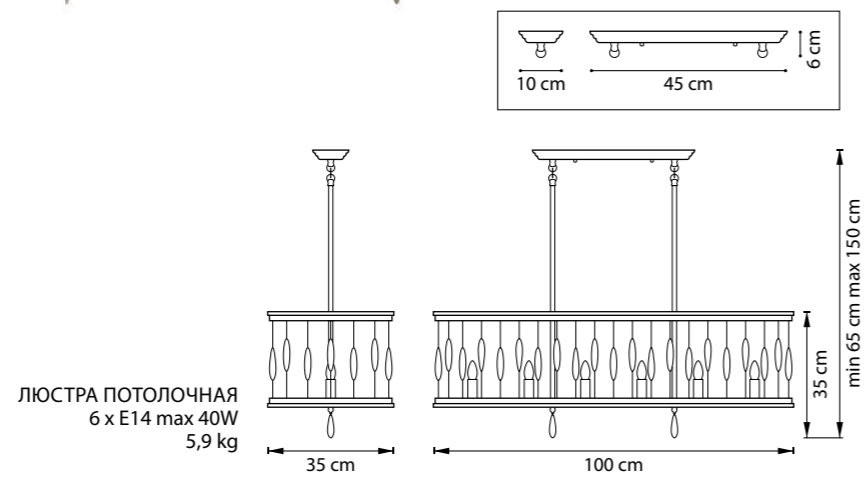

ЛЮСТРА ПОДВЕСНАЯ  
8 x E14 max 40W  
6,4 kg

FIRENZE

725163  
СОСТАРЕННОЕ ЗОЛОТО

ЛЮСТРА ПОТОЛОЧНАЯ  
6 x E14 max 40W  
4,9 kg

725263  
СОСТАРЕННОЕ ЗОЛОТО

725523  
СОСТАРЕННОЕ ЗОЛОТО

725143  
СОСТАРЕННОЕ ЗОЛОТО