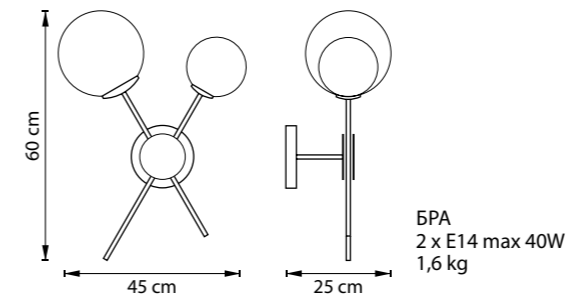

ЛЮСТРА ПОТОЛОЧНАЯ  
 6 x E14 max 40W  
 4,2 kg

815620  
 ЧЕРНЫЙ МАТОВЫЙ  
 ЗОЛОТО  
 МАТОВЫЙ БЕЛЫЙ

БРА  
 2 x E14 max 40W  
 1,6 kg

815410  
 ЧЕРНЫЙ МАТОВЫЙ  
 ПРОЗРАЧНЫЙ

815390  
 ЧЕРНЫЙ МАТОВЫЙ  
 ПРОЗРАЧНЫЙ