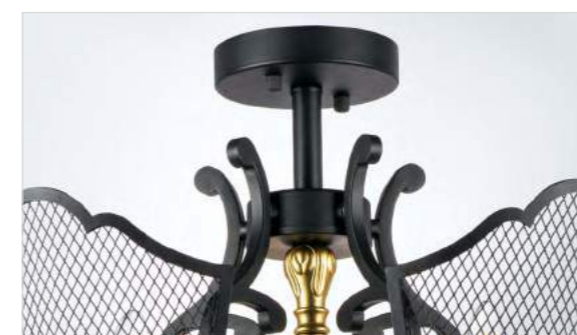

815757  
ЧЕРНЫЙ МАТОВЫЙ  
МАТОВЫЙ БЕЛЫЙ

CASTELLO

744057  
ЧЕРНЫЙ  
ЗОЛОТО

ЛЮСТРА ПОТОЛОЧНАЯ  
5 x E14 max 40W  
3,5 kg

БРА  
1 x E14 max 40W  
0,8 kg

744617  
ЧЕРНЫЙ  
ЗОЛОТО

744077  
ЧЕРНЫЙ  
ЗОЛОТО

ЛЮСТРА ПОДВЕСНАЯ  
7 x E14 max 40W  
5,3 kg