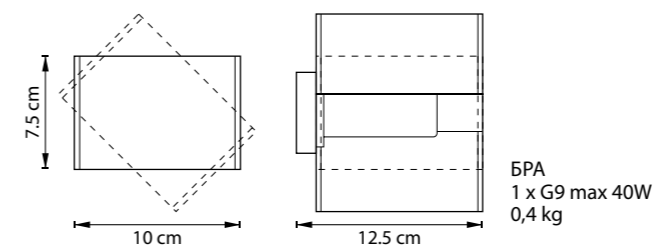

PEZZO

801610
ХРОМ
БЕЛЫЙ