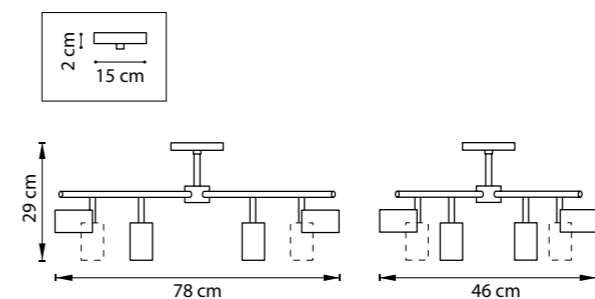

LR7283780
ЧЕРНЫЙ

ЛЮСТРА ПОТОЛОЧНАЯ
LR728308, LR728318
8 x GU10 max 50W
3,3 kg
LR728408
8 x GU10 max 50W
3 kg