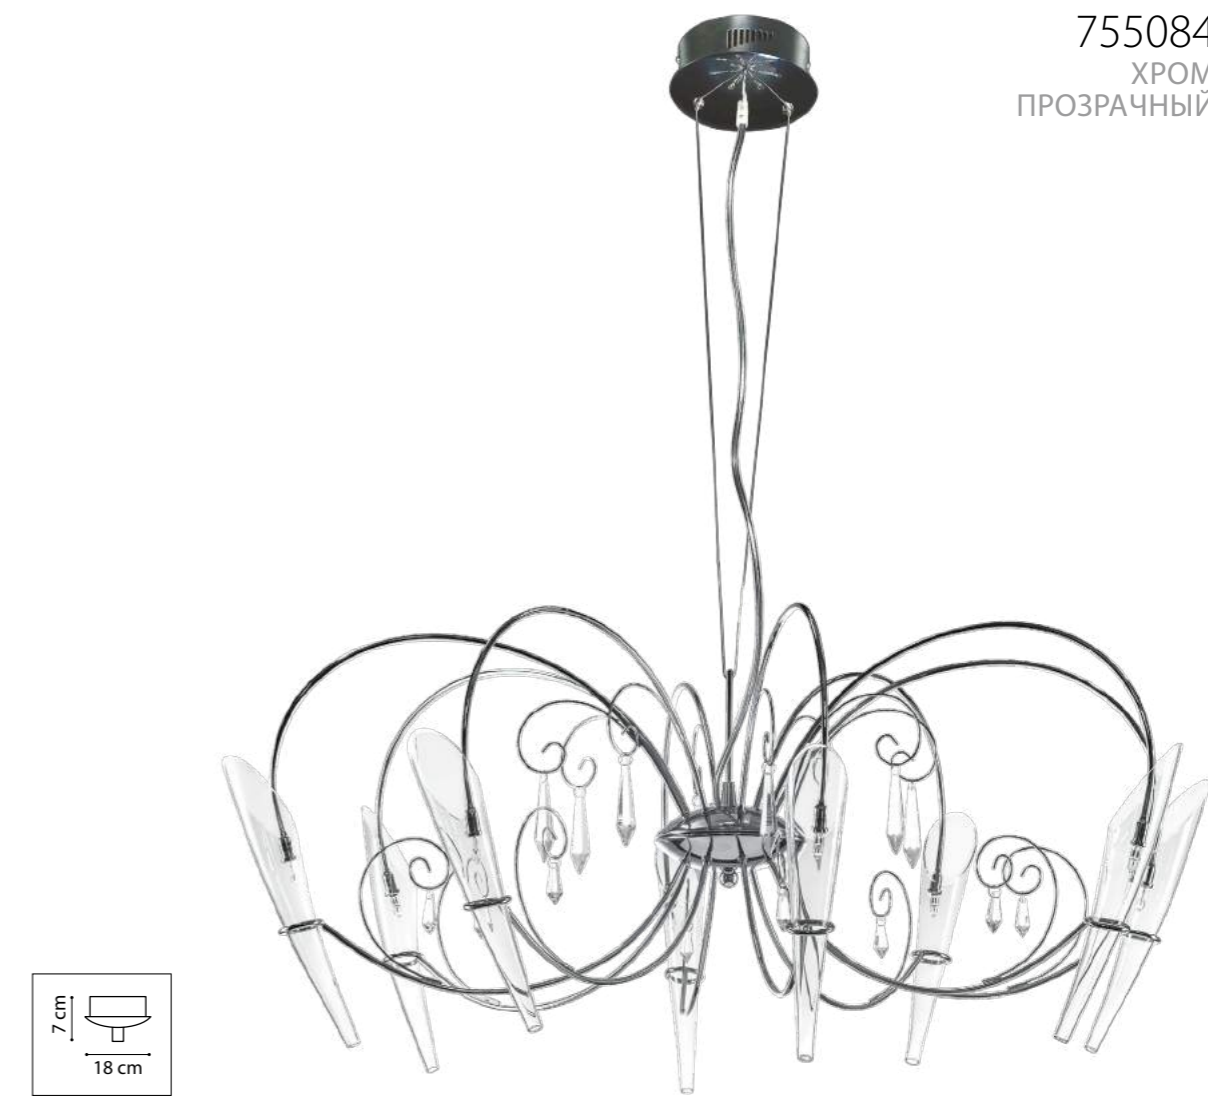

755084
ХРОМ
ПРОЗРАЧНЫЙ