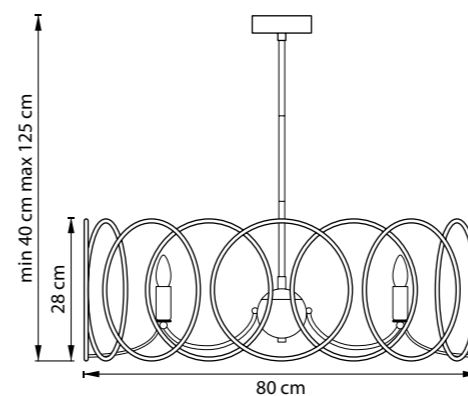

ЛЮСТРА ПОТОЛОЧНАЯ
8 x E14 max 40W
4,6 kg

713623
ЗОЛОТО
МАТОВЫЙ БЕЛЫЙ