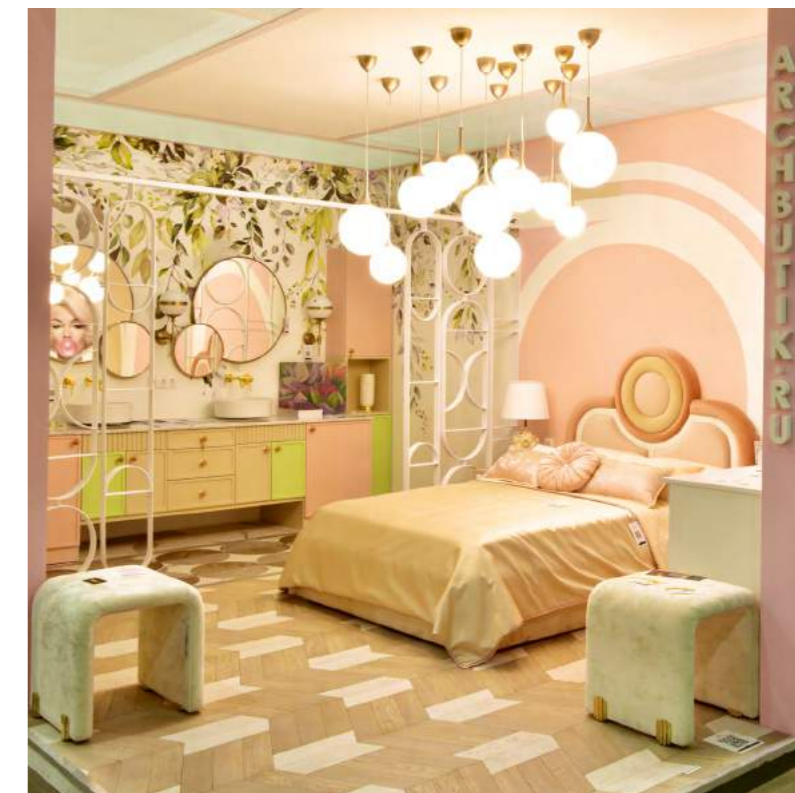

ПОДВЕСЫ GLOBO В ИНТЕРЬЕРЕ
ОТ СТУДИИ ARCHBUTIK

Жемчужиной интерьера от дизайнеров Екатерины Измайловой и Надежды Александровой на Batimat 2020 стали подвесы Globo. Целые белые плафоны выступают в качестве крупных диффузоров, которые создают рассеянный, обволакивающий свет.

GLOBO 813013 GLOBO 813033
GLOBO 813023 GLOBO 813611