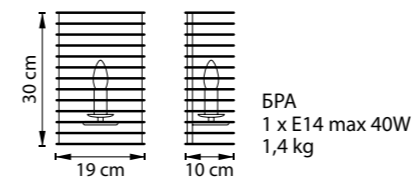

728613
ЗОЛОТО