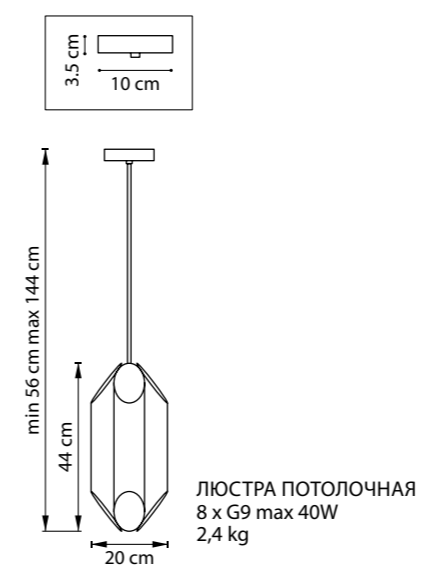

720087
ЧЕРНЫЙ
ЗОЛОТО