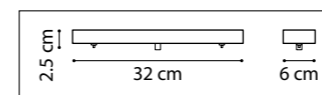

ЛЮСТРА ПОДВЕСНАЯ
5 x GU10 LED max 28W
2,2 kg