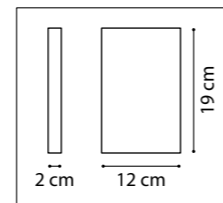

NOVARA

713287
ЧЕРНЫЙ МАТОВЫЙ
ПРОЗРАЧНЫЙ

ЛЮСТРА ПОДВЕСНАЯ
8 x E14 max 40W
11,1 kg

713217
ЧЕРНЫЙ МАТОВЫЙ
ПРОЗРАЧНЫЙ

ЛЮСТРА ПОДВЕСНАЯ
1 x E14 max 40W
2,9 kg

713617
ЧЕРНЫЙ МАТОВЫЙ
ПРОЗРАЧНЫЙ

БРА
1 x E14 max 40W
0,9 kg

713267
ЧЕРНЫЙ МАТОВЫЙ
ПРОЗРАЧНЫЙ

ЛЮСТРА ПОДВЕСНАЯ
6 x E14 max 40W
8,6 kg