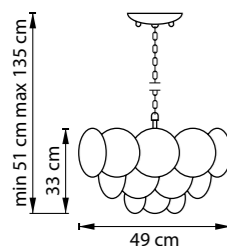

797094

ХРОМ
ПРОЗРАЧНЫЙ

ЛЮСТРА ПОДВЕСНАЯ
9 x G9 max 40W
10,4 kg

797624

ХРОМ
ПРОЗРАЧНЫЙ