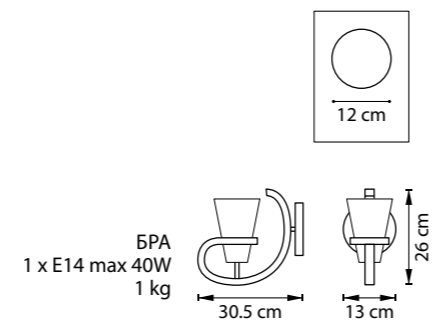

FIACOLLA

733617
ЧЕРНЫЙ
БЕЛЫЙ