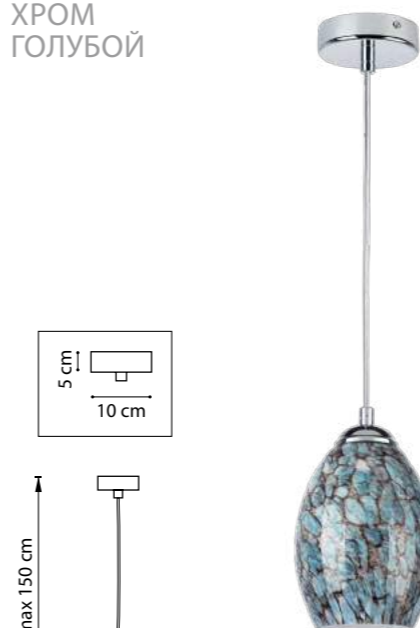

785623  
ЗОЛОТО, ЧЕРНЫЙ  
ПРОЗРАЧНЫЙ

785626  
БЕЛЫЙ  
ПРОЗРАЧНЫЙ

785627  
ЧЕРНЫЙ  
ПРОЗРАЧНЫЙ

785616  
БЕЛЫЙ  
ПРОЗРАЧНЫЙ

785617  
ЧЕРНЫЙ  
ПРОЗРАЧНЫЙ

ERBAREO

799014  
ХРОМ  
ГОЛУБОЙ

ЛЮСТРА ПОДВЕСНАЯ  
1 x E27 max 40W  
1,2 kg