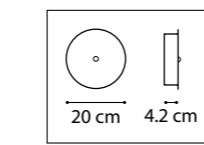

749622 3000K ●
749624 4000K ○
БЕЛЫЙ
МАТОВЫЙ

БРА
LED 16W 3000K/4000K 1160LM
1,1 kg