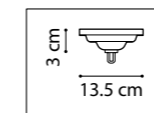

ЛЮСТРА ПОДВЕСНАЯ  
1 x G9 max 40W  
1,1 kg

815260  
ХРОМ  
ПРОЗРАЧНЫЙ

ЛЮСТРА ПОДВЕСНАЯ  
6 x G9 max 40W  
6,3 kg

815290  
ХРОМ  
ПРОЗРАЧНЫЙ

ЛЮСТРА ПОДВЕСНАЯ  
9 x G9 max 40W  
11,3 kg

VERONA

727081  
ЗОЛОТО