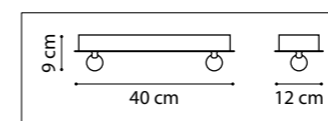

ЛЮСТРА ПОДВЕСНАЯ  
LR7358623731  
5 x GU10 max 50W  
3 kg  
LR7358723631  
5 x GU10 max 50W  
3,1 kg

AGAVE

712162  
ШАМПАНЬ  
ПРОЗРАЧНЫЙ

712164  
СЕРЕБРО С ПАТИНОЙ  
ПРОЗРАЧНЫЙ

ЛЮСТРА ПОДВЕСНАЯ  
6 x E27 max 40W  
10,5 kg