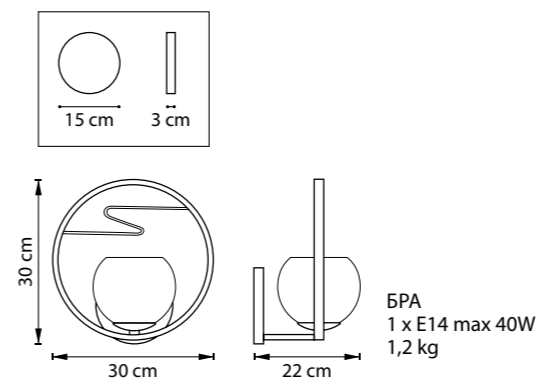

ENNA

762097
ЧЕРНЫЙ
ЗОЛОТО
МАТОВЫЙ БЕЛЫЙ

762117
ЧЕРНЫЙ
ЗОЛОТО
МАТОВЫЙ БЕЛЫЙ

762077
ЧЕРНЫЙ
ЗОЛОТО
МАТОВЫЙ БЕЛЫЙ

762617
ЧЕРНЫЙ
ЗОЛОТО
МАТОВЫЙ БЕЛЫЙ