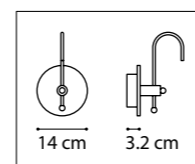

БРА
1 x E27 max 40W
1,2 kg