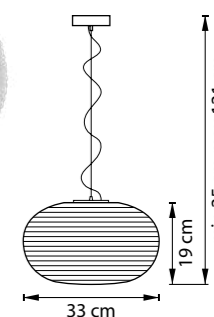

ЛЮСТРА ПОДВЕСНАЯ
1 x E27 max 40W
2,1 kg