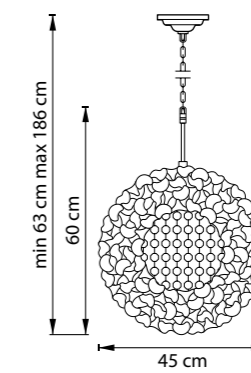

ЛЮСТРА ПОДВЕСНАЯ
6 x E14 max 40W
5,6 kg

727011
ЗОЛОТО