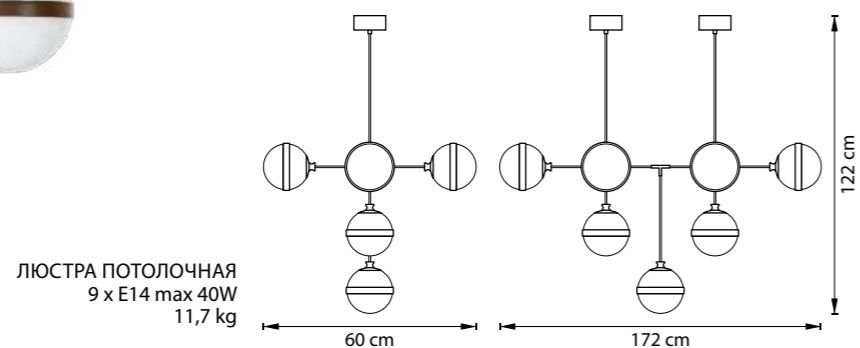

815091
ЛАТУНЬ
МАТОВЫЙ БЕЛЫЙ