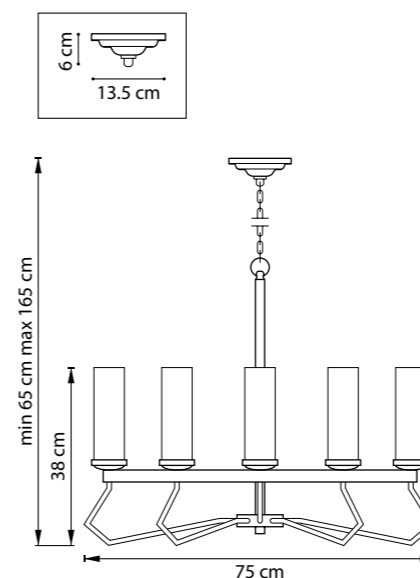

723125  
НИКЕЛЬ  
БЕЛЫЙ

ЛЮСТРА ПОДВЕСНАЯ  
12 x E14 max 40W  
8,4 kg

723065  
НИКЕЛЬ  
БЕЛЫЙ

ЛЮСТРА ПОДВЕСНАЯ  
6 x E14 max 40W  
4,4 kg

723615  
НИКЕЛЬ  
БЕЛЫЙ

БРА  
1 x E14 max 40W  
0,6 kg

723085  
НИКЕЛЬ  
БЕЛЫЙ