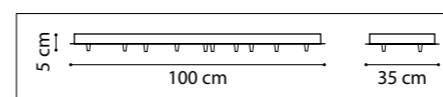

803057  
ХРОМ  
ДЫМЧАТЫЙ

ЛЮСТРА ПОДВЕСНАЯ  
803050  
3 x E14 max 40W  
2,7 kg  
803051,  
803053, 803057  
3 x G9 max 25W  
2,2 kg

ЛЮСТРА ПОДВЕСНАЯ  
803120  
12 x E14 max 40W  
11,9 kg  
803125  
12 x G9 max 25W  
11,9 kg