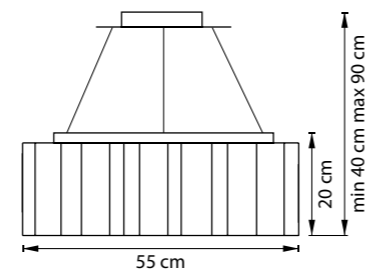

ЛЮСТРА ПОДВЕСНАЯ
802160, 802165
6 x E27 max 40W
9,5 kg
802163, 802167
6 x E27 max 40W
7,7 kg