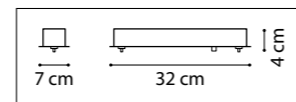

ЛЮСТРА ПОДВЕСНАЯ  
LR7353628630,  
LR7353728630  
5 x GU10 max 50W  
2,9 kg  
LR7353628730,  
LR7353728730  
5 x GU10 max 50W  
3,1 kg

ЛЮСТРА ПОДВЕСНАЯ  
LR7353628631,  
LR7353728631  
5 x GU10 max 50W  
3 kg  
LR7353628731,  
LR7353728731  
5 x GU10 max 50W  
3,2 kg