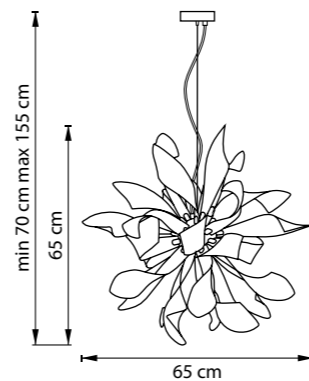

ЛЮСТРА ПОДВЕСНАЯ
6 x G9 LED 6W
2,3 kg