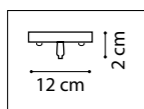

815523  
ЛАТУНЬ  
МАТОВЫЙ БЕЛЫЙ

815517  
ЧЕРНЫЙ МАТОВЫЙ  
МАТОВЫЙ БЕЛЫЙ

815527  
ЧЕРНЫЙ МАТОВЫЙ  
МАТОВЫЙ БЕЛЫЙ

БРА  
1 x E14 max 40W  
0,5 kg

БРА  
2 x E14 max 40W  
1 kg

815053  
ЛАТУНЬ  
МАТОВЫЙ БЕЛЫЙ

ЛЮСТРА ПОТОЛОЧНАЯ  
5 x E14 max 40W  
4,4 kg