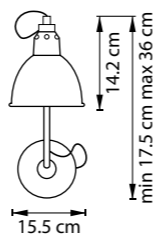

765603  
ЧЕРНЫЙ  
РОЗОВОЕ ЗОЛОТО

765607  
ЧЕРНЫЙ

765604  
БЕЛЫЙ  
ХРОМ

765608  
ЧЕРНЫЙ  
ЛАЙМ ЗОЛОТО

БРА  
1 x E14 max 40W  
1,2 kg

min 38.3 cm max 38.5 cm

765606  
БЕЛЫЙ

15 cm