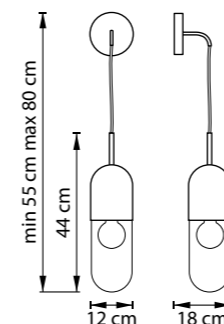

БРА
1 x E27 max 40W
1,2 kg