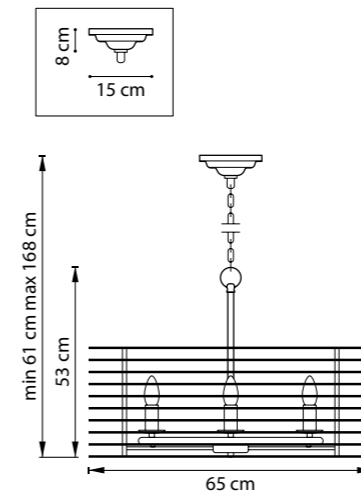

ЛЮСТРА ПОДВЕСНАЯ
6 x E14 max 40W
6,8 kg