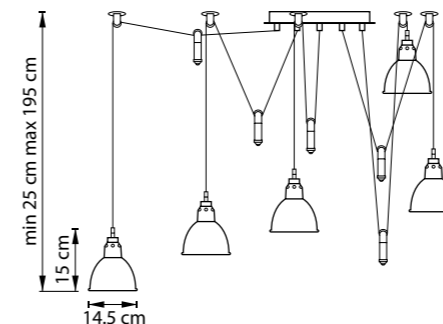

761078  
ЛАЙМ ЗОЛОТО

ЛЮСТРА ПОДВЕСНАЯ  
7 x E14 max 40W  
5,6 kg

ЛЮСТРА ПОДВЕСНАЯ  
7 x E14 max 40W  
5,6 kg

GENNI

798281  
ЛАТУНЬ  
ПРОЗРАЧНЫЙ

798287  
ЧЕРНЫЙ МАТОВЫЙ  
ПРОЗРАЧНЫЙ

ЛЮСТРА ПОТОЛОЧНАЯ  
8 x E27 max 40W  
6 kg