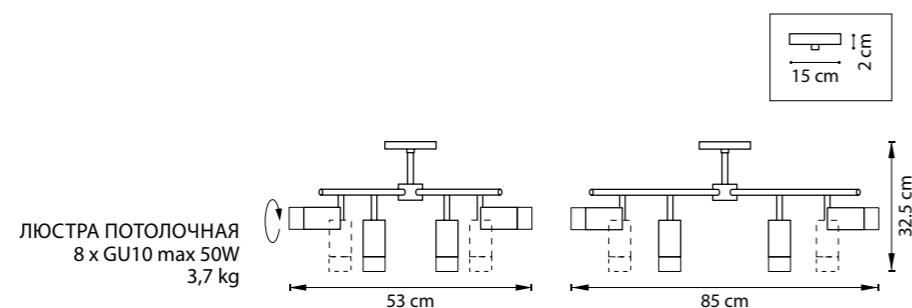

LR7283748740
ЧЕРНЫЙ