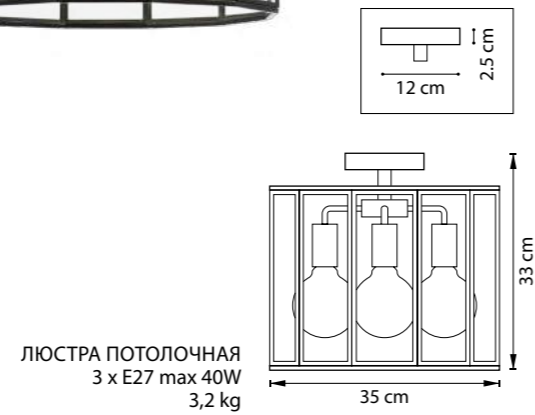

798231  
ЛАТУНЬ  
ПРОЗРАЧНЫЙ

ЛЮСТРА ПОДВЕСНАЯ  
1 x E27 max 40W  
2 kg

ЛЮСТРА ПОДВЕСНАЯ  
1 x E27 max 40W  
1,6 kg

ЛЮСТРА ПОДВЕСНАЯ  
1 x E27 max 40W  
1,8 kg

ЛЮСТРА ПОДВЕСНАЯ  
1 x E27 max 40W  
2,2 kg

GLOBO