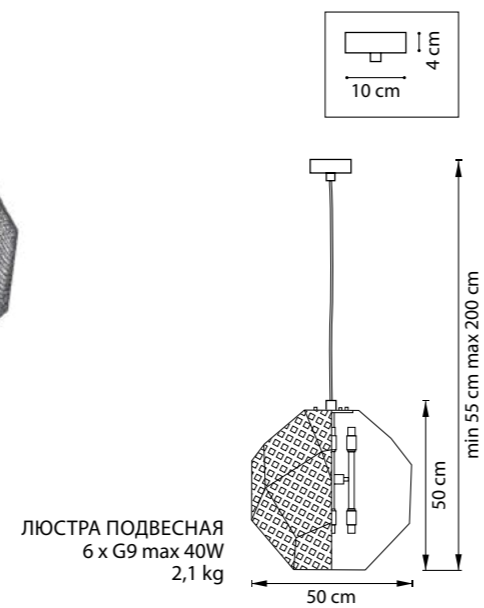

724164
ХРОМ