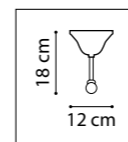

808717  
АЛЮМИНИЙ  
ЧЕРНЫЙ

ТОРШЕР  
1 x E27 max 40W  
7,6 kg

TORCIA

780060  
БЕЛЫЙ

ЛЮСТРА ПОДВЕСНАЯ  
6 x G9 max 40W  
3,7 kg

780620  
БЕЛЫЙ

БРА  
2 x G9 max 40W  
1,15 kg

LOBO