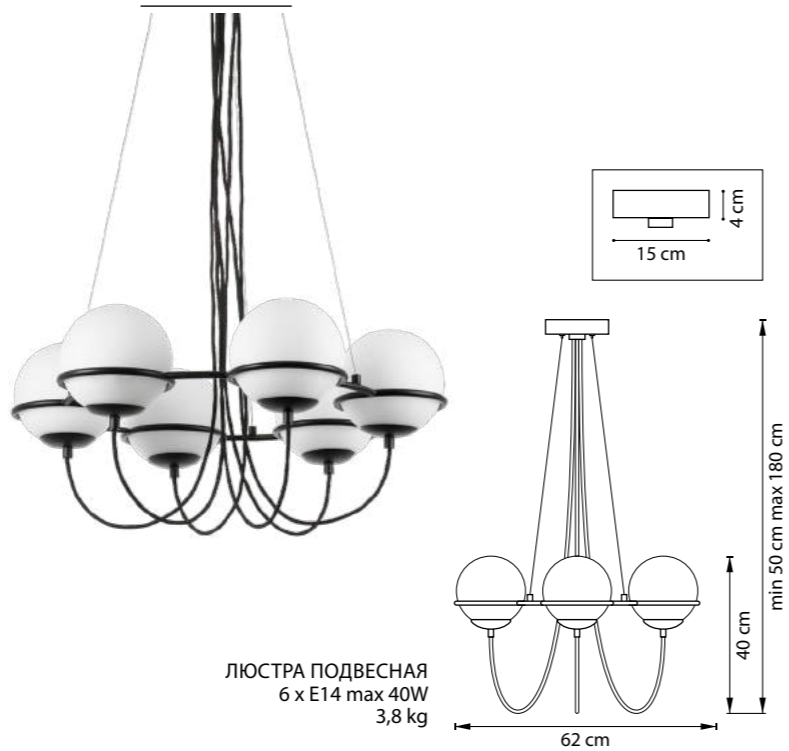

803283  
ШАМПАНЬ  
БЕЛЫЙ МАТОВЫЙ

803287  
ЧЕРНЫЙ МАТОВЫЙ  
БЕЛЫЙ МАТОВЫЙ

803010  
БЕЛЫЙ

БРА/ПОТОЛОЧНЫЙ СВЕТИЛЬНИК  
1 x G9 max 40W  
0,4 kg

803110  
БЕЛЫЙ

803263  
ШАМПАНЬ  
БЕЛЫЙ МАТОВЫЙ

803267  
ЧЕРНЫЙ МАТОВЫЙ  
БЕЛЫЙ МАТОВЫЙ