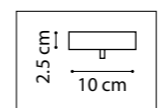

ARNIA

ЛЮСТРА ПОДВЕСНАЯ
1 x E27 max 40W
1,2 kg

805011
БЕЛЫЙ