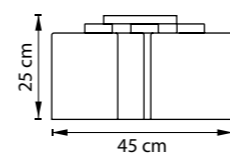

ЛЮСТРА ПОТОЛОЧНАЯ  
3 x E27 max 40W  
4,3 kg

802035  
СВЕТЛОЕ ДЕРЕВО  
БЕЛЫЙ

802070  
МАТОВЫЙ ХРОМ  
БЕЛЫЙ

802090  
МАТОВЫЙ ХРОМ  
БЕЛЫЙ

802093  
ШАМПАНЬ  
БЕЛЫЙ

802073  
ШАМПАНЬ  
БЕЛЫЙ

802075  
СВЕТЛОЕ ДЕРЕВО  
БЕЛЫЙ