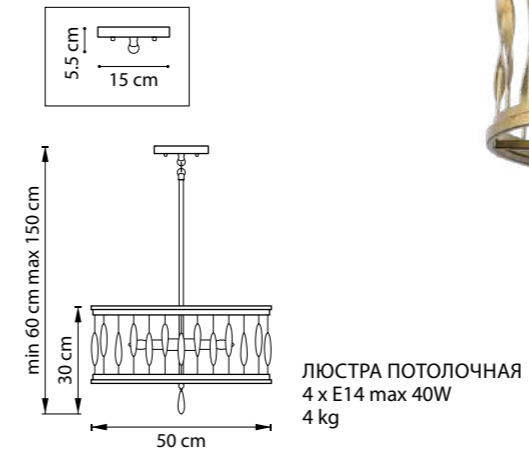

ЛЮСТРА ПОДВЕСНАЯ  
8 x E14 max 40W  
6,4 kg

FIRENZE

725163  
СОСТАРЕННОЕ ЗОЛОТО

ЛЮСТРА ПОТОЛОЧНАЯ  
6 x E14 max 40W  
4,9 kg

725263  
СОСТАРЕННОЕ ЗОЛОТО

725523  
СОСТАРЕННОЕ ЗОЛОТО

725143  
СОСТАРЕННОЕ ЗОЛОТО