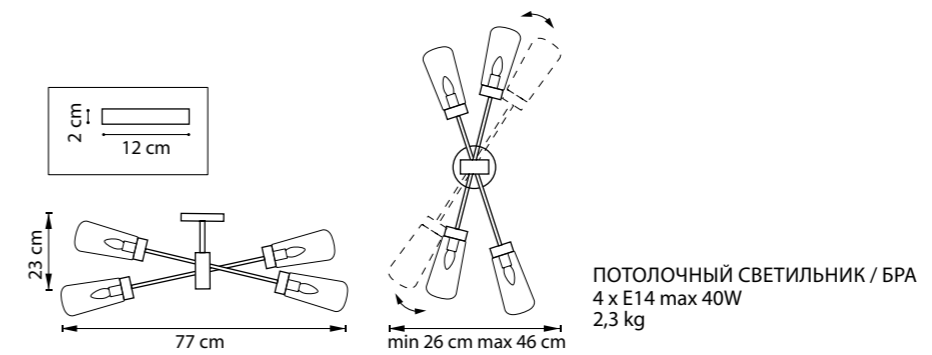

690643
ШАМПАНЬ
ПРОЗРАЧНЫЙ
КАПЛИ