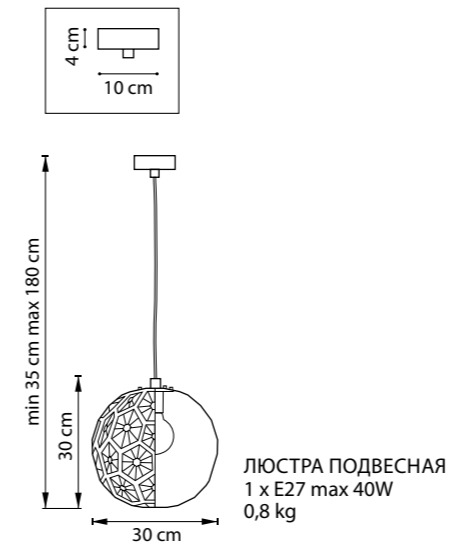

724214
ХРОМ