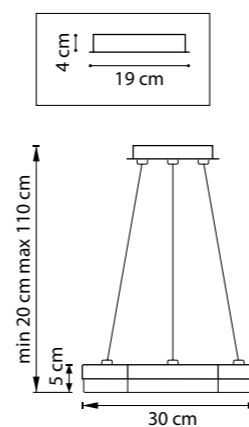

UNITARIO

763436 3000K ●
763446 4000K ○
БЕЛЫЙ
МАТОВЫЙ

763437 3000K ●
763447 4000K ○
ЧЕРНЫЙ
МАТОВЫЙ

763439 3000K ●
763449 4000K ○
СЕРЕБРО
МАТОВЫЙ

763336 3000K ●
763346 4000K ○
БЕЛЫЙ
МАТОВЫЙ

763337 3000K ●
763347 4000K ○
ЧЕРНЫЙ
МАТОВЫЙ

763339 3000K ●
763349 4000K ○
СЕРЕБРО
МАТОВЫЙ

ЛЮСТРА ПОДВЕСНАЯ
LED max 34,5W 3000K/4000K 3795Lm
6,6 kg

ЛЮСТРА ПОДВЕСНАЯ
LED max 46W 3000K/4000K 5060Lm
7,4 kg

ЛЮСТРА ПОДВЕСНАЯ
LED max 11,5W 3000K 1265Lm
2,4 kg

763137 3000K ●
ЧЕРНЫЙ
МАТОВЫЙ