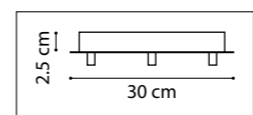

ЛЮСТРА ПОТОЛОЧНАЯ  
6 x G9 LED 6W  
1,6 kg

БРА  
4 x G9 max 40W  
0,9 kg

754648  
ХРОМ  
ТЕМНАЯ МЕДЬ

CILINO

ЛЮСТРА ПОДВЕСНАЯ  
5 x GU10 max 40W / 5 x GU10 LED 6,5W  
5,2 kg

756054  
ХРОМ

756056  
БЕЛЫЙ

756057  
ЧЕРНЫЙ