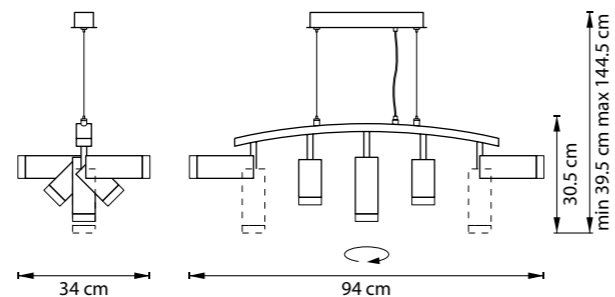

ЛЮСТРА ПОДВЕСНАЯ  
LR7353628630,  
LR7353728630  
5 x GU10 max 50W  
2,9 kg  
LR7353628730,  
LR7353728730  
5 x GU10 max 50W  
3,1 kg

ЛЮСТРА ПОДВЕСНАЯ  
LR7353628631,  
LR7353728631  
5 x GU10 max 50W  
3 kg  
LR7353628731,  
LR7353728731  
5 x GU10 max 50W  
3,2 kg