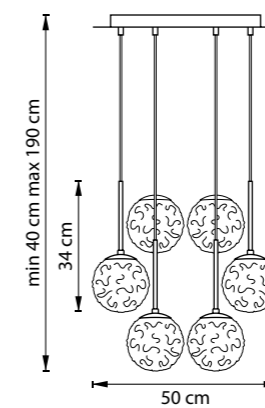

ЛЮСТРА ПОДВЕСНАЯ  
1 x G9 max 40W  
1,1 kg

815260  
ХРОМ  
ПРОЗРАЧНЫЙ

ЛЮСТРА ПОДВЕСНАЯ  
6 x G9 max 40W  
6,3 kg

815290  
ХРОМ  
ПРОЗРАЧНЫЙ

ЛЮСТРА ПОДВЕСНАЯ  
9 x G9 max 40W  
11,3 kg

VERONA

727081  
ЗОЛОТО