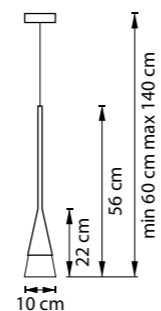

755614  
ХРОМ  
ПРОЗРАЧНЫЙ

ЛЮСТРА ПОДВЕСНАЯ  
8 x G4 12V max 35W  
8,6 kg

CONICITA

SESSO

804110  
БЕЛЫЙ

804117  
ЧЕРНЫЙ

ЛЮСТРА ПОДВЕСНАЯ  
1 x E14 max 40W  
0,7 kg

808710  
АЛЮМИНИЙ  
СВЕТЛОЕ ДЕРЕВО