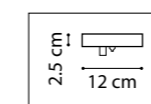

ЛЮСТРА ПОДВЕСНАЯ
1 x E27 max 60W
3,9 kg