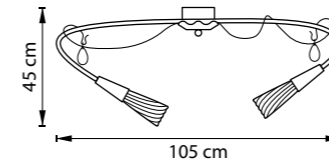

min 35 cm max 80 cm  
6.5 cm

ЛЮСТРА ПОДВЕСНАЯ  
1 x G9 max 25W / 1 x G9 LED 6W  
0,6 kg

711064  
ХРОМ  
ПРОЗРАЧНЫЙ

10 cm  
3.5 cm

ЛЮСТРА ПОТОЛОЧНАЯ  
6 x G9 max 25W / 6 x G9 LED 6W  
2,6 kg

3.5 cm  
12 cm

ЛЮСТРА ПОТОЛОЧНАЯ  
12 x G9 max 25W / 12 x G9 LED 6W  
5,2 kg