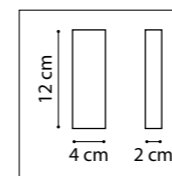

БРА
2 x GU10 LED max 28W
0,5 kg