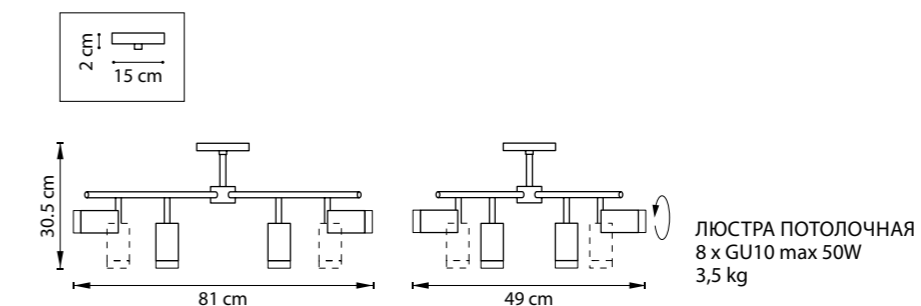

LR728374874
ЧЕРНЫЙ