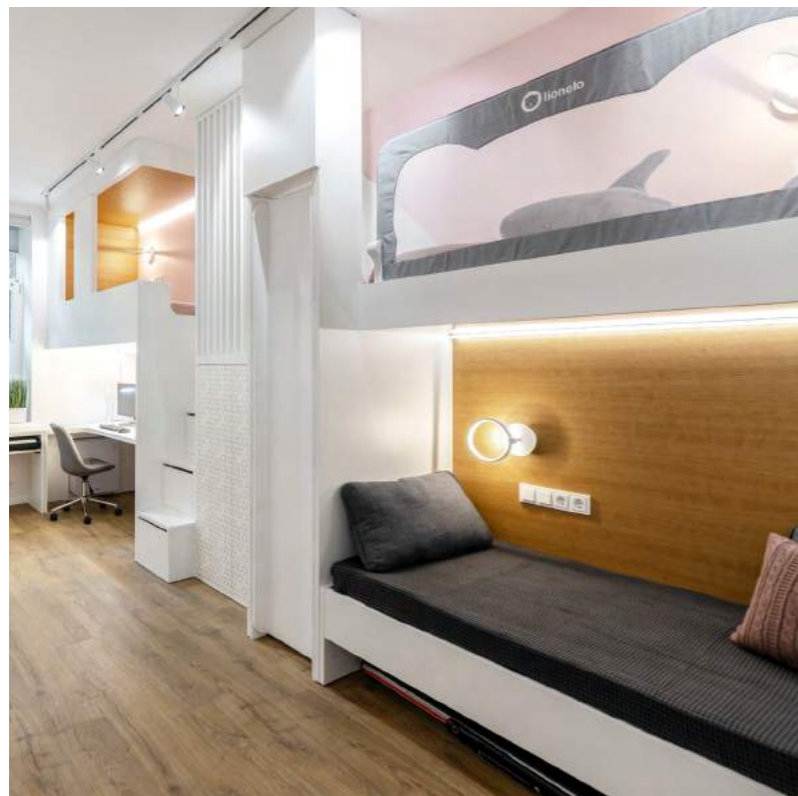

КАПСУЛЬНАЯ ДЕТСКАЯ С БРА BREVE НА ТЕЛЕКАНАЛЕ НТВ

Бра из коллекции Breve поддержали архитектурный подход к эргономике детской для трех девочек. За персональное освещение над кроватями отвечают бра Breve. Удобные светильники имеют подвижные плафоны со светодиодным кольцом внутри, от которого исходит ровное и яркое свечение.

BREVE

ПРОДУКЦИЯ LIGHTSTAR ПОЛНОСТЬЮ ОСВЕТИЛА СПАЛЬНЮ В «КВАРТИРНОМ ВОПРОСЕ»

Оригинальные светильники от Lightstar Group гармонично дополнили интерьер, вдохновленный современным искусством. Бра Unitario и люстра Favo подарили комнате рассеянный свет. Бра Muro в изголовье кровати рассчитаны на индивидуальное освещение, не мешающее спящему рядом.

MURO II 808616
FAVO 750122   **UNITARIO**