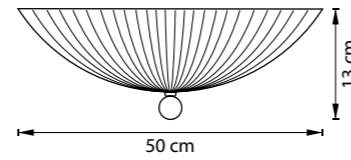

ЛЮСТРА ПОТОЛОЧНАЯ
4 x E27 max 60W
6,9 kg