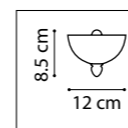

БРА
2 x G9 max 40W
1,15 kg