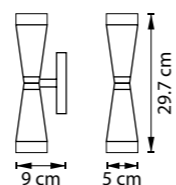

БРА
2 x G9 LED 10W
1 kg