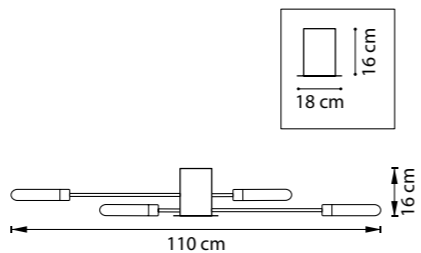

ЛЮСТРА ПОТОЛОЧНАЯ  
18 x G9 LED 5W  
2,3 kg

732203  
ШАМПАНЬ  
БЕЛЫЙ МАТОВЫЙ

ЛЮСТРА ПОТОЛОЧНАЯ  
20 x G9 LED 5W  
2,7 kg

732207  
ЧЕРНЫЙ  
БЕЛЫЙ МАТОВЫЙ

732287  
ЧЕРНЫЙ  
БЕЛЫЙ МАТОВЫЙ

ЛЮСТРА ПОТОЛОЧНАЯ  
28 x G9 LED 5W  
4,2 kg