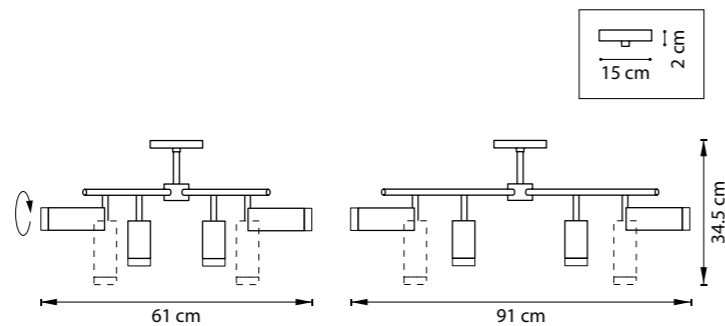

ЛЮСТРА ПОТОЛОЧНАЯ
LR7283648740,
LR7283748740
8 x GU10 max 50W
4 kg
LR7283648640,
LR7283748640
8 x GU10 max 50W
3,7 kg