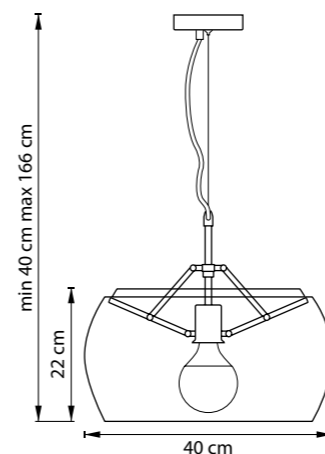

ХРОМ  
ПРОЗРАЧНЫЙ

ЛЮСТРА ПОДВЕСНАЯ  
9 x G9 max 40W  
10,4 kg

797624

ХРОМ  
ПРОЗРАЧНЫЙ

БРА  
2 x G9 max 40W  
2,1 kg

752010

ЧЕРНЫЙ МАТОВЫЙ  
ЗОЛОТО

ЛЮСТРА ПОДВЕСНАЯ  
1 x E27 max 40W  
2,5 kg