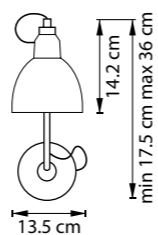

БРА
1 x E14 max 40W
1,2 kg

min 38.3 cm max 38.5 cm

15 cm

БРА
1 x E14 max 40W
1 kg

min 38.3 cm max 38.5 cm

15 cm