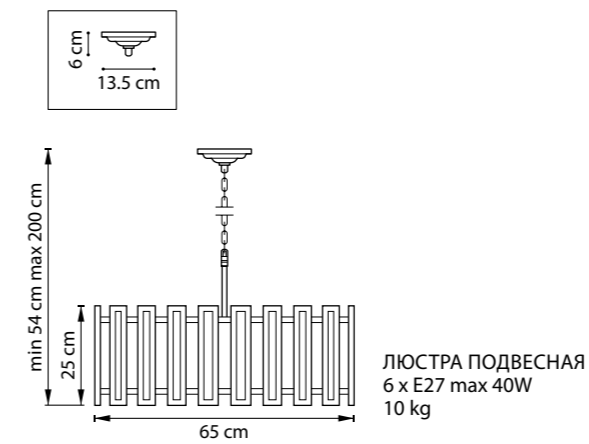

712064
СЕРЕБРО С ПАТИНОЙ
ПРОЗРАЧНЫЙ