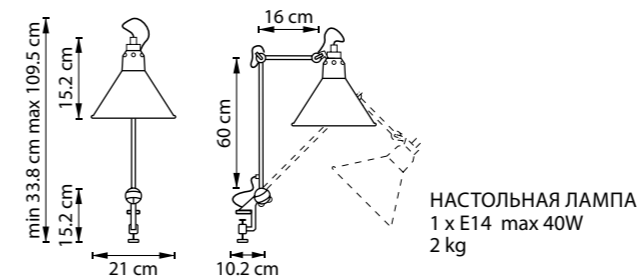

765927
ЧЕРНЫЙ