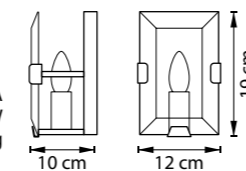

ЛЮСТРА ПОДВЕСНАЯ  
8 x E14 max 40W  
11,1 kg

713217  
ЧЕРНЫЙ МАТОВЫЙ  
ПРОЗРАЧНЫЙ

ЛЮСТРА ПОДВЕСНАЯ  
1 x E14 max 40W  
2,9 kg

713617  
ЧЕРНЫЙ МАТОВЫЙ  
ПРОЗРАЧНЫЙ

БРА  
1 x E14 max 40W  
0,9 kg

713267  
ЧЕРНЫЙ МАТОВЫЙ  
ПРОЗРАЧНЫЙ