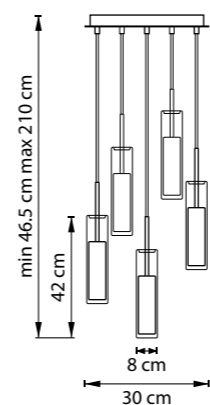

ЛЮСТРА ПОТОЛОЧНАЯ  
6 x G9 LED 6W  
1,6 kg

БРА  
4 x G9 max 40W  
0,9 kg

754648  
ХРОМ  
ТЕМНАЯ МЕДЬ

CILINO

ЛЮСТРА ПОДВЕСНАЯ  
5 x GU10 max 40W / 5 x GU10 LED 6,5W  
5,2 kg

756054  
ХРОМ

756056  
БЕЛЫЙ

756057  
ЧЕРНЫЙ