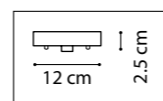

ЛЮСТРА ПОТОЛОЧНАЯ  
12 x GU10 LED max 28W  
5,5 kg

718263  
ШАМПАНЬ

718267  
ЧЕРНЫЙ МАТОВЫЙ

ЛЮСТРА ПОТОЛОЧНАЯ  
6 x GU10 LED max 28W  
2,9 kg

718033  
ШАМПАНЬ

718037  
ЧЕРНЫЙ МАТОВЫЙ

ЛЮСТРА ПОТОЛОЧНАЯ  
3 x GU10 LED max 28W  
1,1 kg