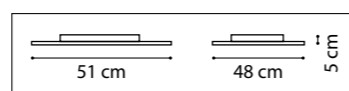

750222 3000K ●
750224 4000K ◦
МАТОВЫЙ ХРОМ

ЛЮСТРА ПОДВЕСНАЯ
LED 60W 3000K/4000K 2880Lm
6,9 kg