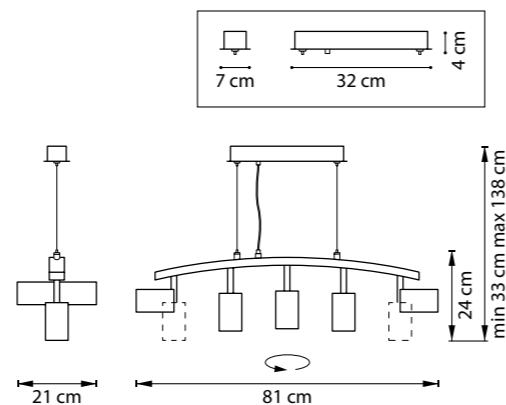

ЛЮСТРА ПОДВЕСНАЯ
LR735305, LR735315
5 x GU10 max 50W
2,6 kg
LR735405
5 x GU10 max 50W
2,5 kg