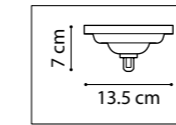

813062  
МАТОВОЕ  
ЗОЛОТО  
БЕЛЫЙ

ЛЮСТРА ПОДВЕСНАЯ  
1 x E14 max 40W  
1,4 kg

ЛЮСТРА ПОДВЕСНАЯ  
1 x E14 max 40W  
1 kg

ЛЮСТРА ПОДВЕСНАЯ  
1 x E14 max 40W  
0,7 kg

NOVARA

713287  
ЧЕРНЫЙ МАТОВЫЙ  
ПРОЗРАЧНЫЙ