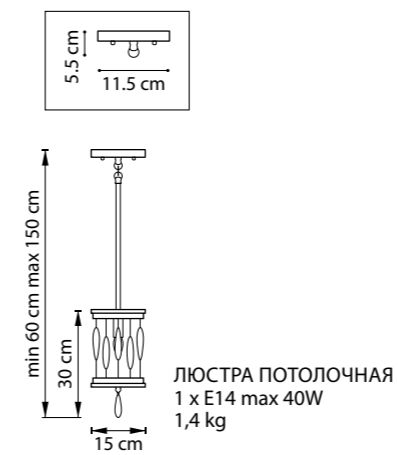

725113
СОСТАРЕННОЕ ЗОЛОТО