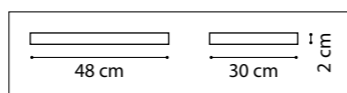

750162 3000K ●
750164 4000K ○
МАТОВЫЙ ХРОМ