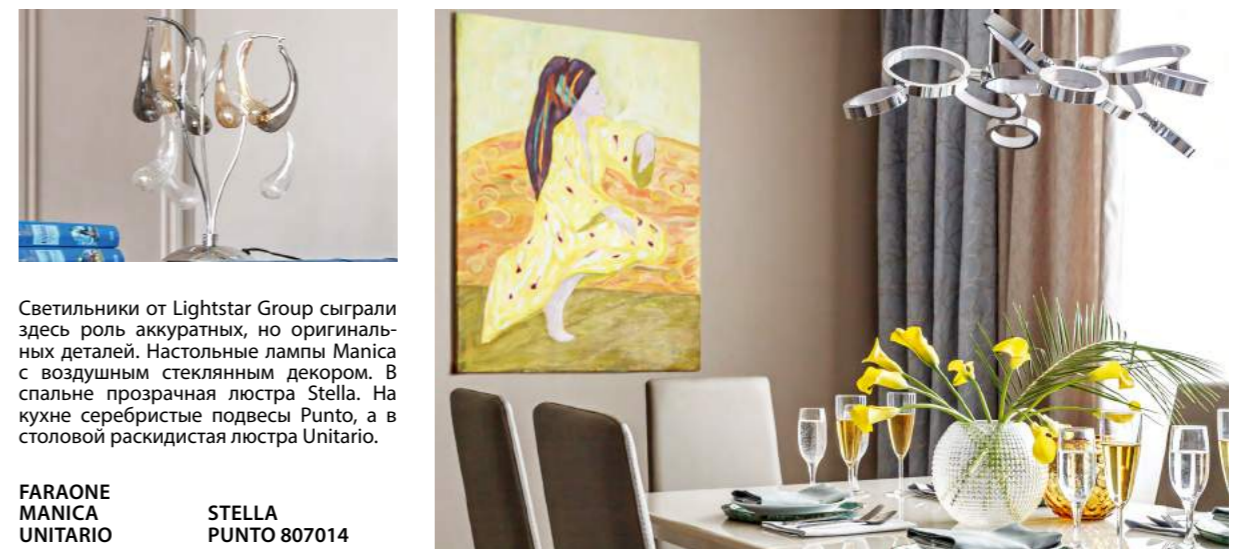

TURBIO 754267  
PUNTO 807017  
EPSILON 735030  
FORMA

ПРОЕКТ КВАРТИРЫ «НА КАПРИ ПЬЮТ ФРАПУЧИНО» СО СВЕТИЛЬНИКАМИ ОТ LIGHTSTAR ОТ ДИЗАЙНЕРА ИНТЕРЬЕРА ДАРЬИ ВАРЛАМОВОЙ

Светильники от Lightstar Group сыграли здесь роль аккуратных, но оригинальных деталей. Настольные лампы Manica с воздушным стеклянным декором. В спальне прозрачная люстра Stella. На кухне серебристые подвесы Punto, а в столовой раскидистая люстра Unitario.