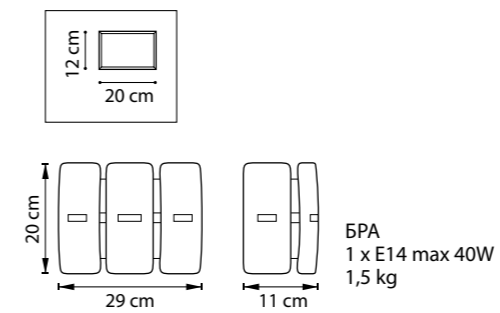

LAMELLA

801616
ХРОМ
БЕЛЫЙ