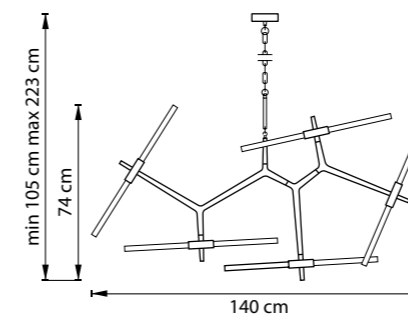

ЛЮСТРА ПОДВЕСНАЯ
10 x G9 LED 6W
4,6 kg