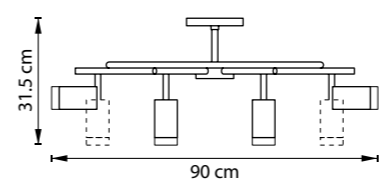

LR71837840
ЧЕРНЫЙ