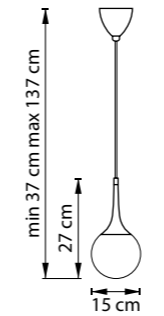

ЛЮСТРА ПОДВЕСНАЯ
1 x E14 max 40W
0,7 kg