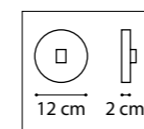

815757  
ЧЕРНЫЙ МАТОВЫЙ  
МАТОВЫЙ БЕЛЫЙ

CASTELLO

744057  
ЧЕРНЫЙ  
ЗОЛОТО

ЛЮСТРА ПОТОЛОЧНАЯ  
5 x E14 max 40W  
3,5 kg

БРА  
1 x E14 max 40W  
0,8 kg

744617  
ЧЕРНЫЙ  
ЗОЛОТО

744077  
ЧЕРНЫЙ  
ЗОЛОТО

ЛЮСТРА ПОДВЕСНАЯ  
7 x E14 max 40W  
5,3 kg