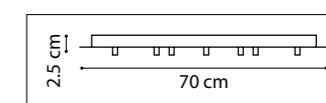

ЛЮСТРА ПОДВЕСНАЯ
9 x G9 max 40W
11,3 kg