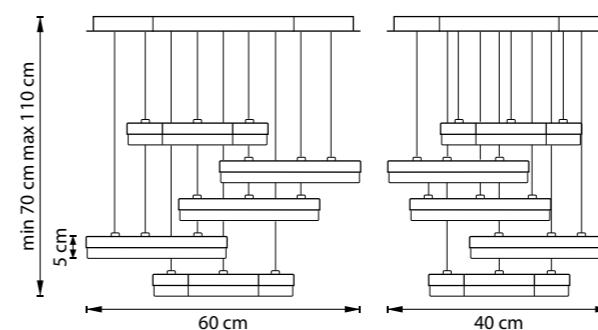

ЛЮСТРА ПОДВЕСНАЯ
LED max 46W 3000K/4000K 5060Lm
7,4 kg