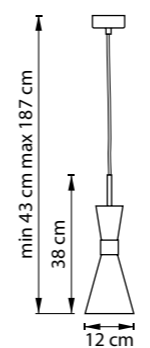

ЛЮСТРА ПОДВЕСНАЯ
1 x E14 max 40W
1 kg