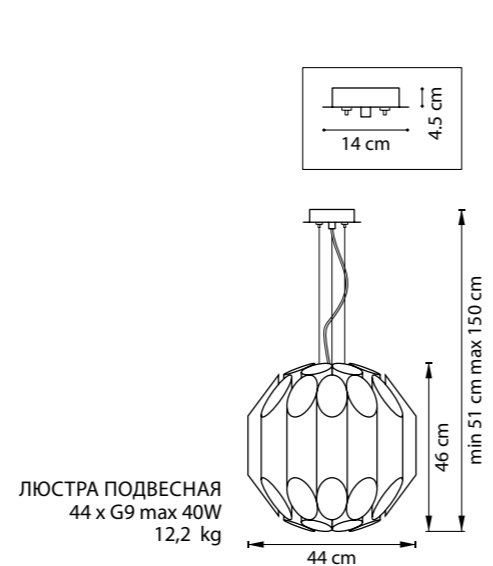

720087
ЧЕРНЫЙ
ЗОЛОТО