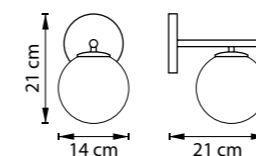

БРА
1 x E14 max 40W
0,5 kg