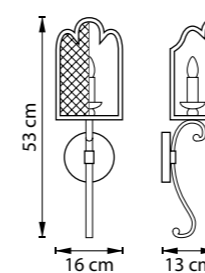

БРА
1 x E14 max 40W
0,8 kg

744617
ЧЕРНЫЙ
ЗОЛОТО