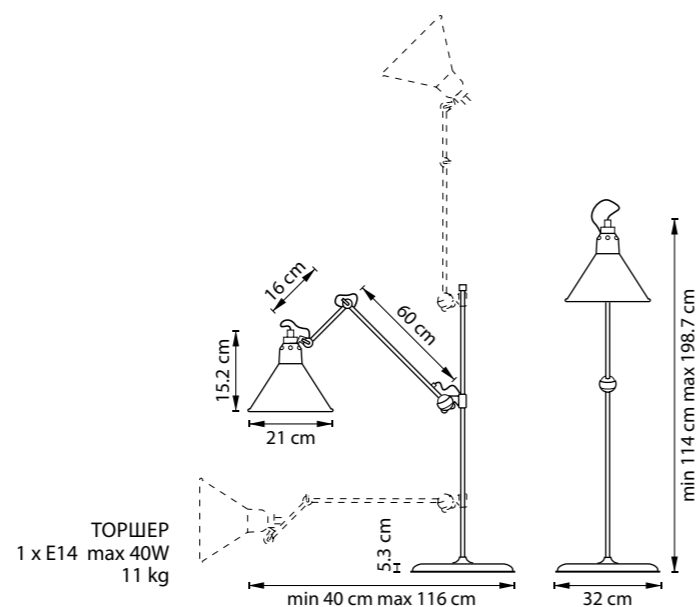

765604
БЕЛЫЙ
ХРОМ

765717
ЧЕРНЫЙ