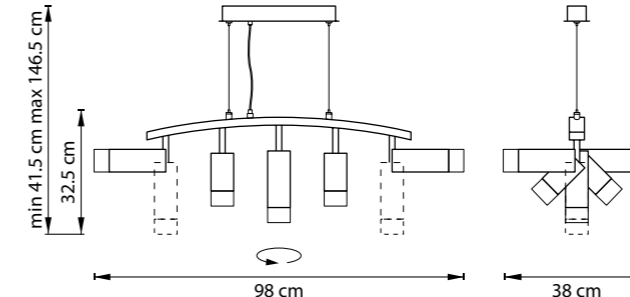

ЛЮСТРА ПОДВЕСНАЯ  
LR7353628630,  
LR7353728630  
5 x GU10 max 50W  
2,9 kg  
LR7353628730,  
LR7353728730  
5 x GU10 max 50W  
3,1 kg

ЛЮСТРА ПОДВЕСНАЯ  
LR7353628631,  
LR7353728631  
5 x GU10 max 50W  
3 kg  
LR7353628731,  
LR7353728731  
5 x GU10 max 50W  
3,2 kg