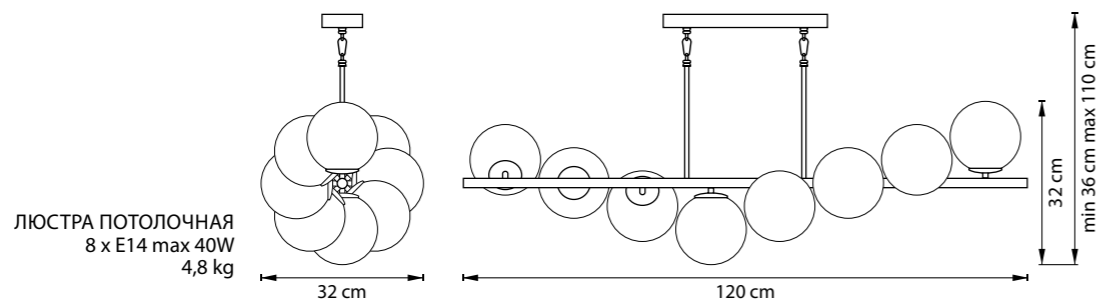

ЛЮСТРА ПОТОЛОЧНАЯ
8 x E14 max 40W
4,8 kg