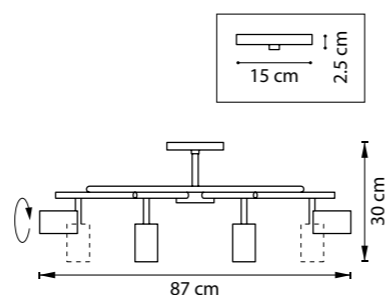

LR7183181
ЧЕРНЫЙ
БРОНЗА

ЛЮСТРА ПОТОЛОЧНАЯ
LR718308, LR718318,
LR718368, LR718374364,
LR718378
8 x GU10 max 50W
4,3 kg
LR718408
8 x GU10 max 50W
4 kg