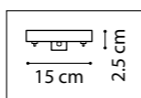

815397
ЧЕРНЫЙ МАТОВЫЙ
ЗОЛОТО
МАТОВЫЙ БЕЛЫЙ