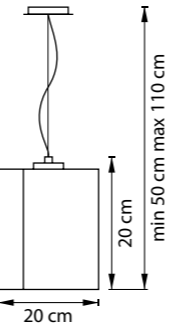

ЛЮСТРА ПОДВЕСНАЯ
802110, 802115
1 x E27 max 40W
1,7 kg
802113, 802117
1 x E27 max 40W
1,5 kg