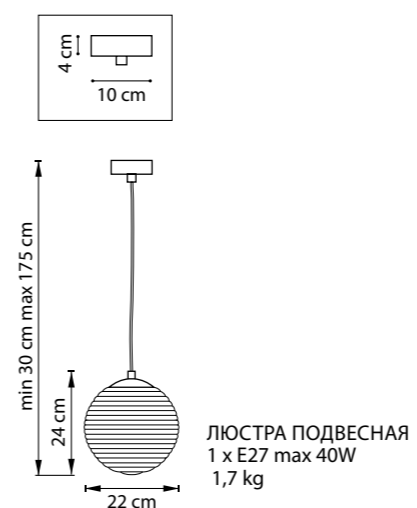

799614  
ХРОМ  
ГОЛУБОЙ

БРА  
1 x E27 max 40W  
1,3 kg

799020  
ЧЕРНЫЙ  
БЕЛЫЙ

ЛЮСТРА ПОДВЕСНАЯ  
1 x E27 max 60W  
3,9 kg

DISSIMO

804001  
ХРОМ  
ПРОЗРАЧНЫЙ

804101  
ХРОМ  
МАТОВЫЙ БЕЛЫЙ

803115  
УМБРА  
БЕЛЫЙ