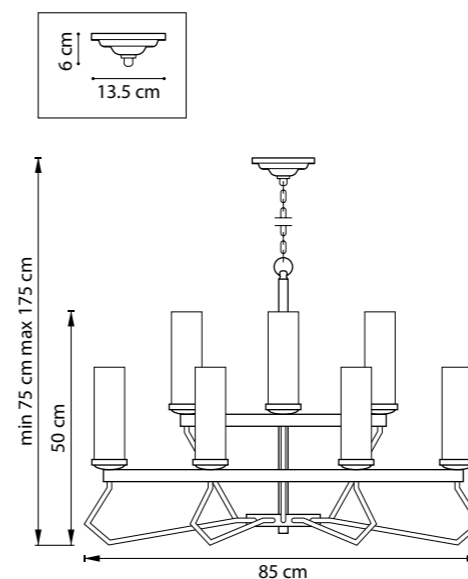

ЛЮСТРА ПОДВЕСНАЯ
12 x E14 max 40W
8,4 kg

723065
НИКЕЛЬ
БЕЛЫЙ