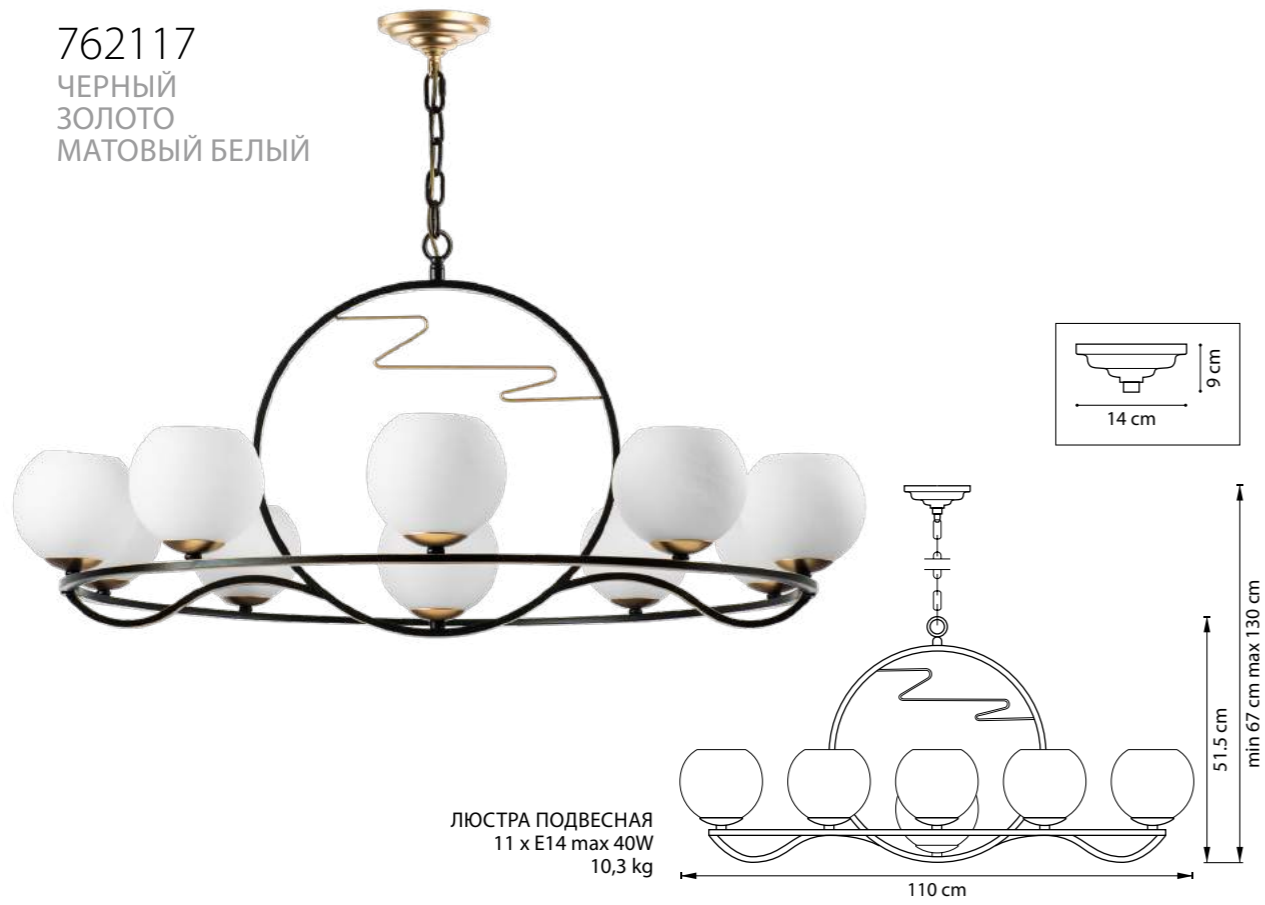

762117
ЧЕРНЫЙ
ЗОЛОТО
МАТОВЫЙ БЕЛЫЙ