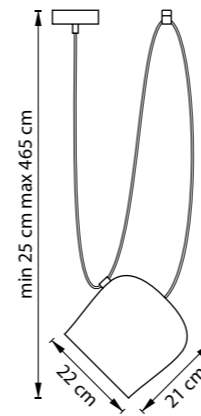

ЛЮСТРА ПОДВЕСНАЯ  
8 x E14 max 40W  
10,2 kg

727061  
ЗОЛОТО

ЛЮСТРА ПОДВЕСНАЯ  
6 x E14 max 40W  
5,6 kg

727011  
ЗОЛОТО

ЛЮСТРА ПОДВЕСНАЯ  
1 x E14 max 40W  
2,3 kg

OMEGA

727213  
КОРИЧНЕВЫЙ ТОПАЗ

ЛЮСТРА ПОДВЕСНАЯ  
1 x E27 max 40W  
1,2 kg