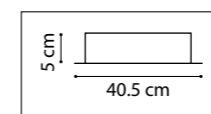

749081 3000K ●  
749083 4000K ○  
УМБРА  
МАТОВЫЙ

ЛЮСТРА ПОТОЛОЧНАЯ  
LED 80W 3000K/4000K 6700LM  
6,6 kg

749092 3000K ●  
БЕЛЫЙ  
МАТОВЫЙ

ЛЮСТРА ПОТОЛОЧНАЯ  
LED 92W 3000K 6700LM  
6,3 kg

CIRCO

ACQUARIO

797094