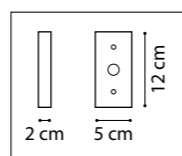

807627
ЧЕРНЫЙ