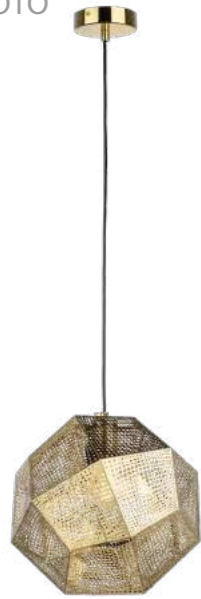

СХЕМА С ГАБАРИТНЫМИ РАЗМЕРАМИ

Высота люстры **min-max** (H),  
**min** – это высота люстры+карабины  
+колокол (см)  
**max** – это высота люстры+карабин  
+колокол+цепь(см)

Высота люстры регулируется за счет  
длины цепи или тросиков.  
Стандартная длина цепи 0,8-1,0 метра,  
стандартная длина троса 1,0-1,5 метра,  
в зависимости от модели.

FERMO

724012  
ЗОЛОТО

724014  
ХРОМ

ЛЮСТРА ПОДВЕСНАЯ  
1 x E27 max 40W  
0,7 kg

724062  
ЗОЛОТО

724064  
ХРОМ

ЛЮСТРА ПОДВЕСНАЯ  
6 x G9 max 40W  
1,7 kg

724112  
ЗОЛОТО

724114  
ХРОМ

724212  
ЗОЛОТО

724214  
ХРОМ

724162  
ЗОЛОТО

724164  
ХРОМ

724262  
ЗОЛОТО

724264  
ХРОМ

RULLO