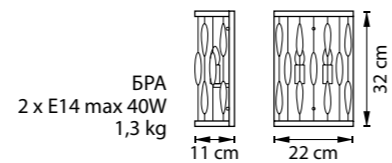

ЛЮСТРА ПОДВЕСНАЯ  
8 x E14 max 40W  
6,4 kg

FIRENZE

725163  
СОСТАРЕННОЕ ЗОЛОТО

ЛЮСТРА ПОТОЛОЧНАЯ  
6 x E14 max 40W  
4,9 kg

725263  
СОСТАРЕННОЕ ЗОЛОТО

725523  
СОСТАРЕННОЕ ЗОЛОТО

725143  
СОСТАРЕННОЕ ЗОЛОТО