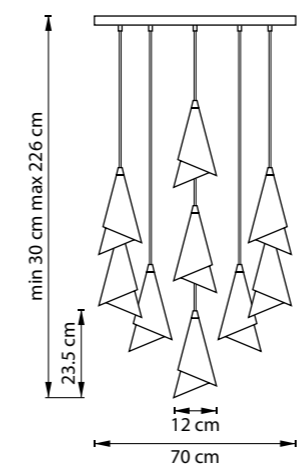

ЛЮСТРА ПОТОЛОЧНАЯ  
 LED 50W 4000K 4000Lm  
 2,7 kg

745647  
 ЗОЛОТО  
 ЧЕРНЫЙ МАТОВЫЙ  
 МАТОВЫЙ БЕЛЫЙ

БРА  
 LED 20W 4000K 1600Lm  
 1,2 kg

CONE

757090  
ЧЕРНЫЙ  
ЗОЛОТО

ЛЮСТРА ПОДВЕСНАЯ  
9 x E14 max 40W  
7,8 kg