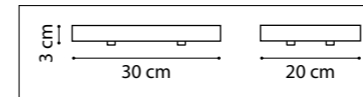

815480  
 ЧЕРНЫЙ МАТОВЫЙ  
 ЗОЛОТО  
 МАТОВЫЙ БЕЛЫЙ

ЛЮСТРА ПОТОЛОЧНАЯ  
 8 x E14 max 40W  
 5,2 kg

815380  
 ЧЕРНЫЙ МАТОВЫЙ  
 ЗОЛОТО  
 МАТОВЫЙ БЕЛЫЙ

ЛЮСТРА ПОТОЛОЧНАЯ  
 8 x E14 max 40W  
 5,7 kg

815460  
 ЧЕРНЫЙ МАТОВЫЙ  
 ЗОЛОТО  
 МАТОВЫЙ БЕЛЫЙ