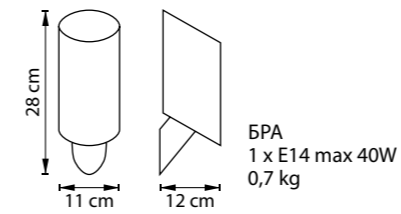

MURO I

808610

НИКЕЛЬ
БЕЛЫЙ