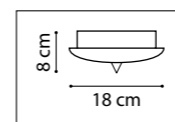

FORMA

ЛЮСТРА ПОДВЕСНАЯ
3 x E14 max 40W
4,1 kg