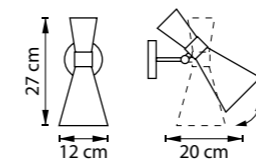

816087  
ЗОЛОТО  
МАТОВЫЙ ЧЕРНЫЙ

ЛЮСТРА ПОТОЛОЧНАЯ  
6 x E14 max 40W  
4 kg

ЛЮСТРА ПОТОЛОЧНАЯ  
8 x E14 max 40W  
4,4 kg

816611  
ЗОЛОТО  
ЛАТУНЬ

816616  
ЗОЛОТО  
МАТОВЫЙ БЕЛЫЙ

816617  
ЗОЛОТО  
МАТОВЫЙ ЧЕРНЫЙ