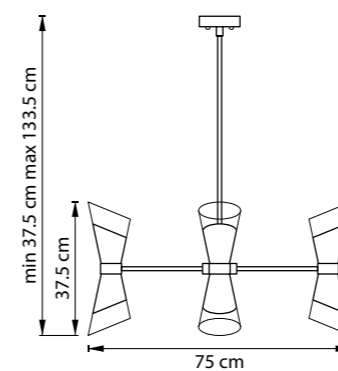

817127
ЧЕРНЫЙ МАТОВЫЙ
ПРОЗРАЧНЫЙ

ЛЮСТРА ПОТОЛОЧНАЯ
12 x E14 max 40W
8,2 kg