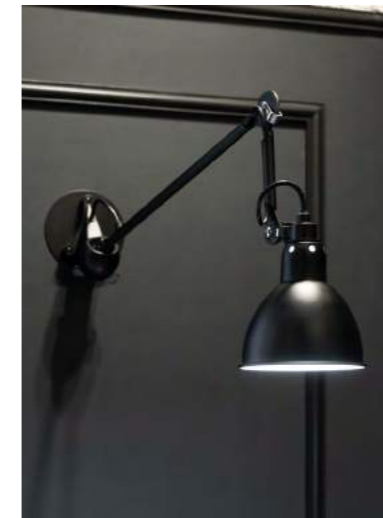

БРА LOFT В МОНОХРОМНОМ ИНТЕРЬЕРЕ
НА НТВ

В выпуске «Квартирного вопроса» над рабочим столом концептуальной спальни в чёрном цвете дизайнер Ирина Райхер разместила бра Loft. Выразительный чёрный корпус идеально вписывается в ночное оформление комнаты. Гибкая ножка позволяет регулировать угол падения света по желанию пользователей.

LOFT 765617