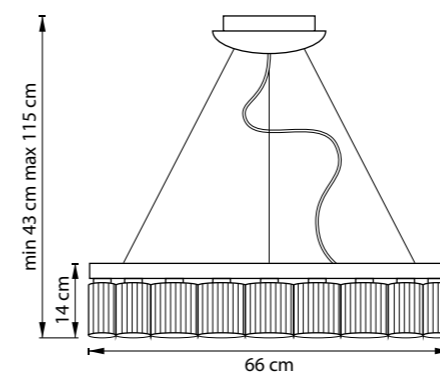

812186
ЧЕРНЫЙ
БЕЛЫЙ

ЛЮСТРА ПОДВЕСНАЯ
18 x G9 LED 6W
7,3 kg