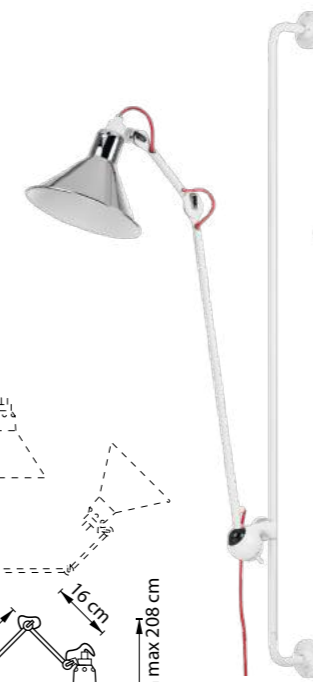

865607  
ЧЕРНЫЙ  
БЕЛЫЙ

БРА  
1 x E14 max 40W  
1 kg

min 38.3 cm max 38.5 cm

15 cm

765624  
БЕЛЫЙ  
ХРОМ

765626  
БЕЛЫЙ

765627  
ЧЕРНЫЙ

765924  
ХРОМ