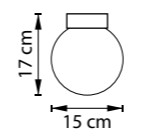

ЛЮСТРА ПОТОЛОЧНАЯ  
1 x E14 max 40W  
0,8 kg

ЛЮСТРА ПОТОЛОЧНАЯ  
1 x E14 max 40W  
0,7 kg

ЛЮСТРА ПОТОЛОЧНАЯ  
1 x E14 max 40W  
0,4 kg

ЛЮСТРА ПОТОЛОЧНАЯ  
1 x E14 max 40W  
0,9 kg

812031  
БРОНЗА  
МАТОВЫЙ БЕЛЫЙ