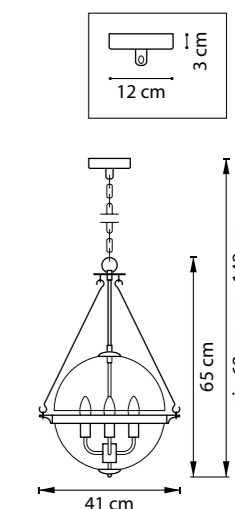

ЛЮСТРА ПОДВЕСНАЯ
3 x E14 max 40W
3 kg

816043
ЛАТУНЬ
МАТОВЫЙ БЕЛЫЙ
ПРОЗРАЧНЫЙ