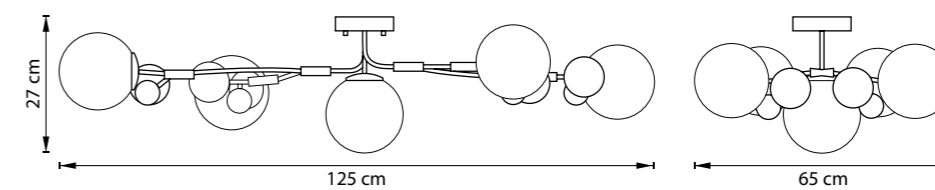

815557
ЧЕРНЫЙ МАТОВЫЙ
МАТОВЫЙ БЕЛЫЙ

ЛЮСТРА ПОТОЛОЧНАЯ
5 x G9 LED 5W
3,2 kg