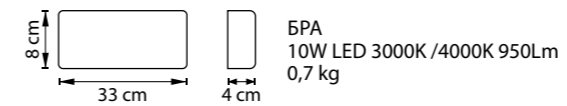

810618 4000K ○
ТЕМНОЕ ДЕРЕВО