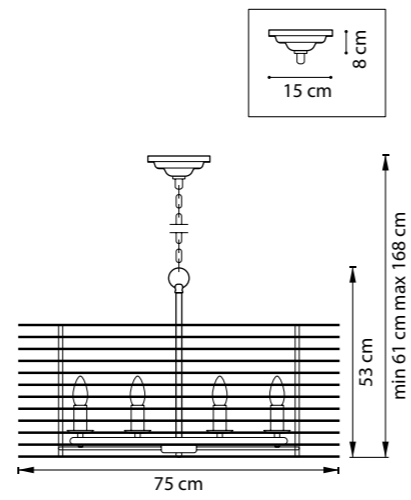

ЛЮСТРА ПОТОЛОЧНАЯ  
3 x E14 max 40W  
2,2 kg

728623  
ЗОЛОТО

БРА  
2 x E14 max 40W  
0,5 kg

728163  
ЗОЛОТО

ЛЮСТРА ПОТОЛОЧНАЯ  
6 x E14 max 40W  
5 kg

728083  
ЗОЛОТО

ЛЮСТРА ПОДВЕСНАЯ  
8 x E14 max 40W  
8,4 kg