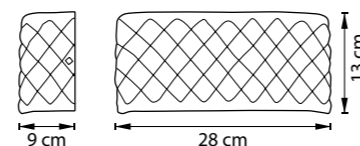

БРА
2 x E14 max 40W
1,8 kg