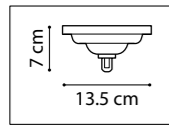

ЛЮСТРА ПОДВЕСНАЯ
1 x E14 max 40W
2,9 kg

713617
ЧЕРНЫЙ МАТОВЫЙ
ПРОЗРАЧНЫЙ