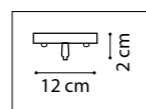

815043
ЛАТУНЬ
МАТОВЫЙ БЕЛЫЙ