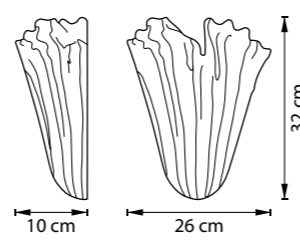

БРА  
2 x E14 max 40W  
1,8 kg

601030  
БЕЛЫЙ

601033  
БЕЛЫЙ  
ЯНТАРНЫЙ

601610  
ХРОМ  
БЕЛЫЙ

601613  
ЗОЛОТО  
ЯНТАРНЫЙ

БРА  
1 x E14 max 40W  
1,4 kg

601030  
БЕЛЫЙ

ЛЮСТРА ПОТОЛОЧНАЯ  
3 x E14 max 40W  
2 kg