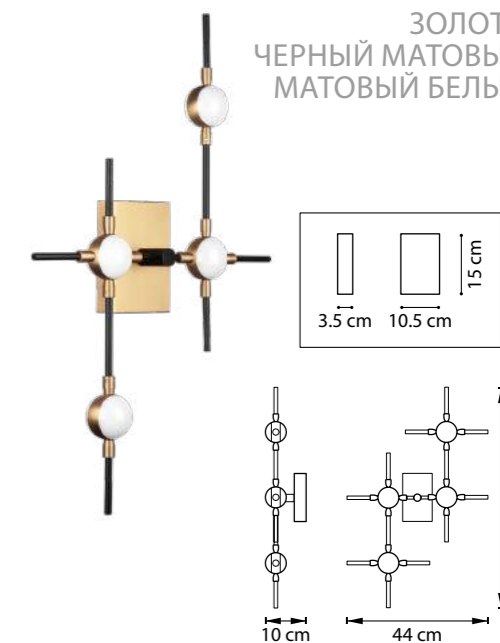

БРА
LED 20W 4000K 1600Lm
1,2 kg