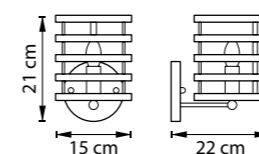

БРА
1 x E14 max 40W
1,4 kg