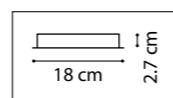

ЛЮСТРА ПОТОЛОЧНАЯ  
12 x GU10 LED max 28W  
5,5 kg

718263  
ШАМПАНЬ

718267  
ЧЕРНЫЙ МАТОВЫЙ

ЛЮСТРА ПОТОЛОЧНАЯ  
6 x GU10 LED max 28W  
2,9 kg

718033  
ШАМПАНЬ

718037  
ЧЕРНЫЙ МАТОВЫЙ

ЛЮСТРА ПОТОЛОЧНАЯ  
3 x GU10 LED max 28W  
1,1 kg