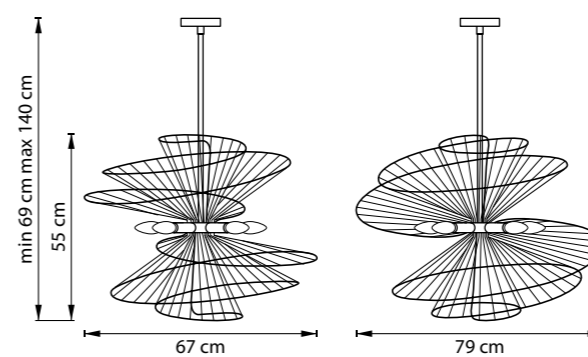

727233  
КОРИЧНЕВЫЙ ТОПАЗ

ЛЮСТРА ПОДВЕСНАЯ  
3 x E27 max 40W  
2,9 kg

727133  
КОРИЧНЕВЫЙ ТОПАЗ

ЛЮСТРА ПОДВЕСНАЯ  
3 x E27 max 40W  
2,1 kg

ZETA

728183  
ЗОЛОТО

ЛЮСТРА ПОТОЛОЧНАЯ  
8 x E14 max 40W  
6,9 kg

728133  
ЗОЛОТО