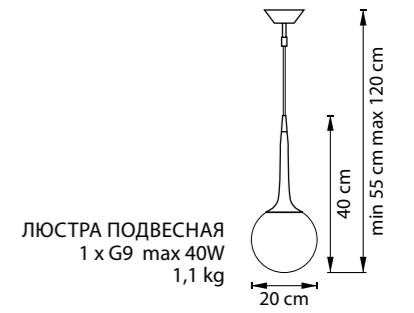

803283  
ШАМПАНЬ  
БЕЛЫЙ МАТОВЫЙ

803287  
ЧЕРНЫЙ МАТОВЫЙ  
БЕЛЫЙ МАТОВЫЙ

803010  
БЕЛЫЙ

БРА/ПОТОЛОЧНЫЙ СВЕТИЛЬНИК  
1 x G9 max 40W  
0,4 kg

803110  
БЕЛЫЙ

803263  
ШАМПАНЬ  
БЕЛЫЙ МАТОВЫЙ

803267  
ЧЕРНЫЙ МАТОВЫЙ  
БЕЛЫЙ МАТОВЫЙ