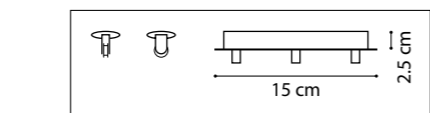

761078  
ЛАЙМ ЗОЛОТО

ЛЮСТРА ПОДВЕСНАЯ  
7 x E14 max 40W  
5,6 kg

ЛЮСТРА ПОДВЕСНАЯ  
7 x E14 max 40W  
5,6 kg

GENNI

798281  
ЛАТУНЬ  
ПРОЗРАЧНЫЙ

798287  
ЧЕРНЫЙ МАТОВЫЙ  
ПРОЗРАЧНЫЙ

ЛЮСТРА ПОТОЛОЧНАЯ  
8 x E27 max 40W  
6 kg