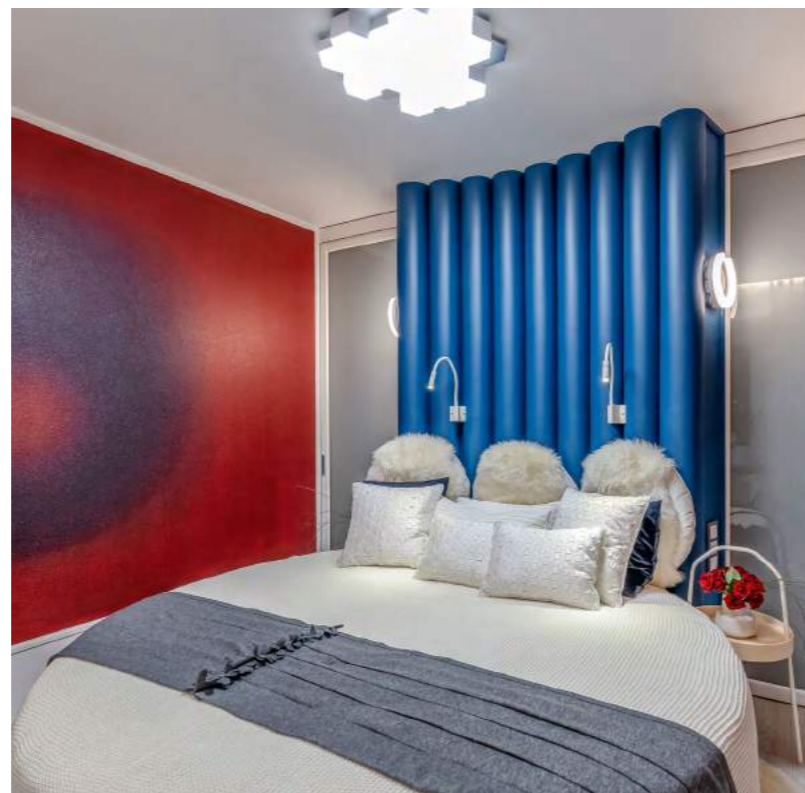

КАПСУЛЬНАЯ ДЕТСКАЯ С БРА BREVE НА ТЕЛЕКАНАЛЕ НТВ

Бра из коллекции Breve поддержали архитектурный подход к эргономике детской для трех девочек. За персональное освещение над кроватями отвечают бра Breve. Удобные светильники имеют подвижные плафоны со светодиодным кольцом внутри, от которого исходит ровное и яркое свечение.

BREVE

ПРОДУКЦИЯ LIGHTSTAR ПОЛНОСТЬЮ ОСВЕТИЛА СПАЛЬНЮ В «КВАРТИРНОМ ВОПРОСЕ»

Оригинальные светильники от Lightstar Group гармонично дополнили интерьер, вдохновленный современным искусством. Бра Unitario и люстра Favo подарили комнате рассеянный свет. Бра Muro в изголовье кровати рассчитаны на индивидуальное освещение, не мешающее спящему рядом.

MURO II 808616
FAVO 750122   **UNITARIO**

ПРОЕКТ МАНСАРДЫ В СВЕТЕ КОЛЛЕКЦИЙ LIGHTSTAR GROUP «ДАЧНЫЙ ОТВЕТ», ТЕЛЕКАНАЛ НТВ

Абсолютно монохромную мансарду гармонично дополнили белые светильники Lightstar, став ее родной деталью. С окружением слились настольные лампы из коллекций Arnia и Meccano, а также функциональные модели из серии Loft.

LOFT 865606, 865916
MECCANO
ARNIA