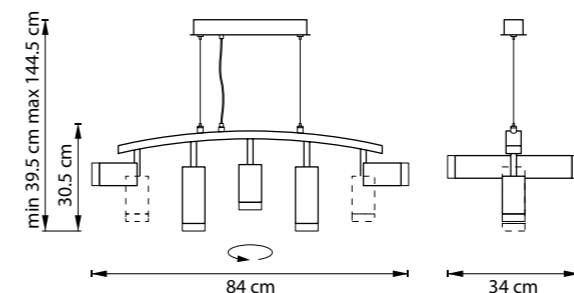

ЛЮСТРА ПОДВЕСНАЯ
LR735363862,
LR735373862
5 x GU10 max 50W
2,7 kg
LR735363872,
LR735373872
5 x GU10 max 50W
2,9 kg