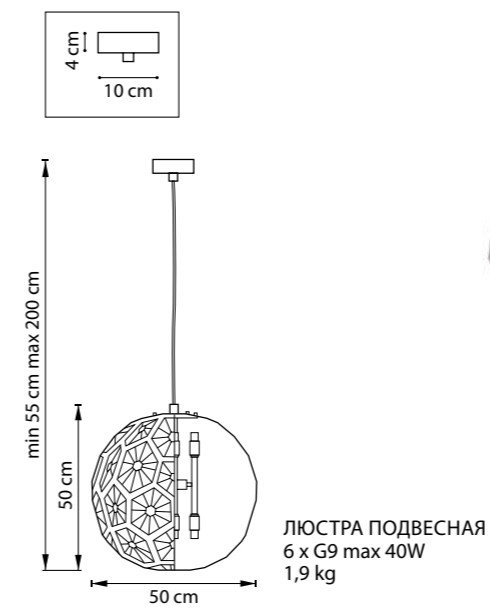

724264
ХРОМ