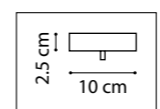

БРА  
1 x E14 max 40W  
0,5 kg

ARNIA

ЛЮСТРА ПОДВЕСНАЯ  
1 x E27 max 40W  
1,2 kg

805011  
БЕЛЫЙ

805016  
ХРОМ  
БЕЛЫЙ

ЛЮСТРА ПОДВЕСНАЯ  
1 x E27 max 40W  
1,5 kg

805012  
БЕЛЫЙ

ЛЮСТРА ПОДВЕСНАЯ  
1 x E27 max 40W  
1,8 kg