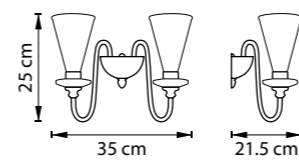

808717  
АЛЮМИНИЙ  
ЧЕРНЫЙ

ТОРШЕР  
1 x E27 max 40W  
7,6 kg

TORCIA

780060  
БЕЛЫЙ

ЛЮСТРА ПОДВЕСНАЯ  
6 x G9 max 40W  
3,7 kg

780620  
БЕЛЫЙ

БРА  
2 x G9 max 40W  
1,15 kg

LOBO