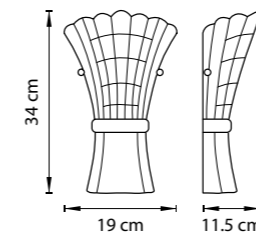

820840  
ХРОМ  
БЕЛЫЙ

ЛЮСТРА ПОТОЛОЧНАЯ  
4 x E27 max 60W  
6,9 kg

820860  
ХРОМ  
БЕЛЫЙ

ЛЮСТРА ПОТОЛОЧНАЯ  
6 x E27 max 60W  
10,6 kg

820629  
ХРОМ  
БЕЛЫЙ  
ЯНТАРЬ

БРА  
2 X G9 max 40W  
1,8 kg

820623  
ХРОМ  
ЯНТАРЬ