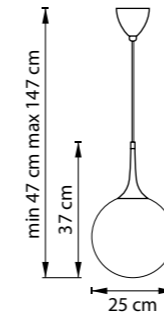

ЛЮСТРА ПОДВЕСНАЯ
1 x E14 max 40W
1,4 kg