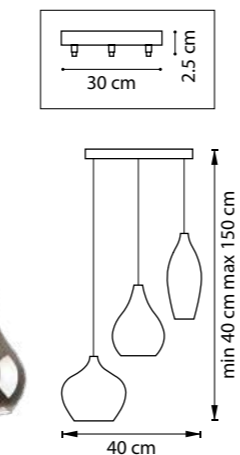

803067
ХРОМ
ДЫМЧАТЫЙ

803057
ХРОМ
ДЫМЧАТЫЙ

ЛЮСТРА ПОДВЕСНАЯ
803050
3 x E14 max 40W
2,7 kg
803051,
803053, 803057
3 x G9 max 25W
2,2 kg