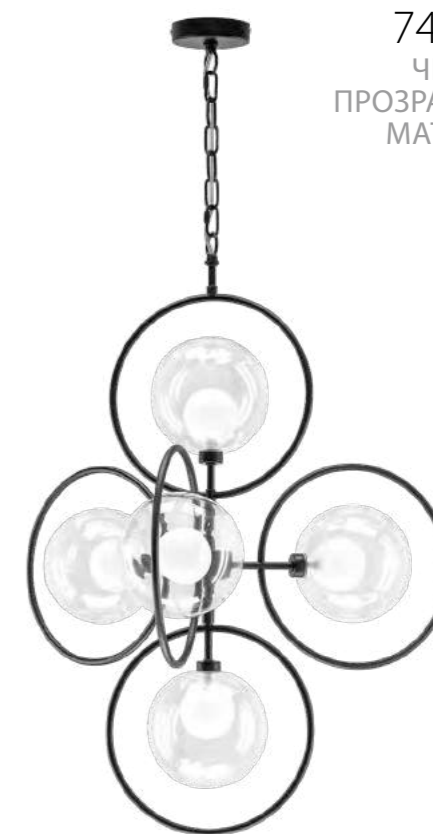

ALFA

745077
ЧЕРНЫЙ
ПРОЗРАЧНЫЙ
МАТОВЫЙ

ЛЮСТРА ПОДВЕСНАЯ
7 x G9 max 40W
3,4 kg

745057
ЧЕРНЫЙ
ПРОЗРАЧНЫЙ
МАТОВЫЙ

ЛЮСТРА ПОДВЕСНАЯ
5 x G9 max 40W
2,6 kg