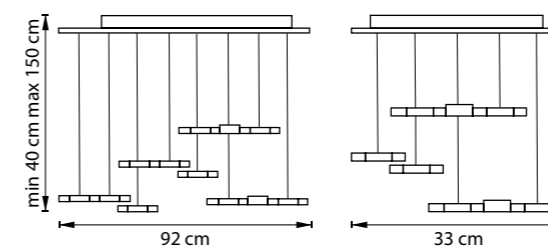

750222 3000K ●  
750224 4000K ◦  
МАТОВЫЙ ХРОМ

ЛЮСТРА ПОДВЕСНАЯ  
LED 60W 3000K/4000K 2880Lm  
6,9 kg

ЛЮСТРА ПОДВЕСНАЯ  
LED 80W 3000K/4000K 3840Lm  
9,3 kg

750161 3000K ●  
750163 4000K ○  
МАТОВОЕ ЗОЛОТО