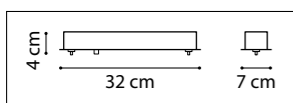

LR7358723631

ЧЕРНЫЙ
БЕЛЫЙ