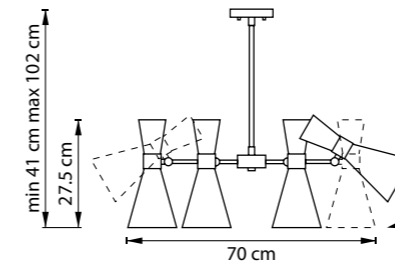

816087
ЗОЛОТО
МАТОВЫЙ ЧЕРНЫЙ