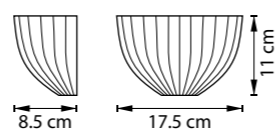

810020  
ХРОМ  
БЕЛЫЙ

810023  
ХРОМ  
ЯНТАРНЫЙ

810813  
ХРОМ  
ЯНТАРНЫЙ

БРА  
1 x G9 max 40W  
0,5 kg

ЛЮСТРА ПОДВЕСНАЯ  
1 x E14 max 40W  
1,1 kg

ЛЮСТРА ПОДВЕСНАЯ  
12 x E14 max 40W  
18,8 kg

ЛЮСТРА ПОДВЕСНАЯ  
6 x E14 max 40W  
9 kg