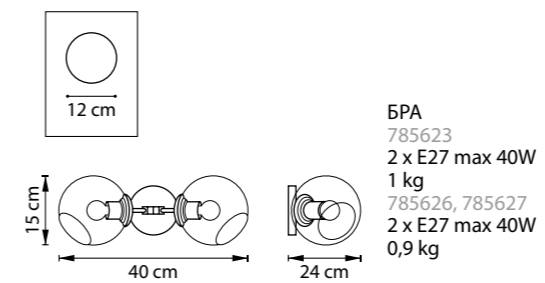

785627
ЧЕРНЫЙ
ПРОЗРАЧНЫЙ