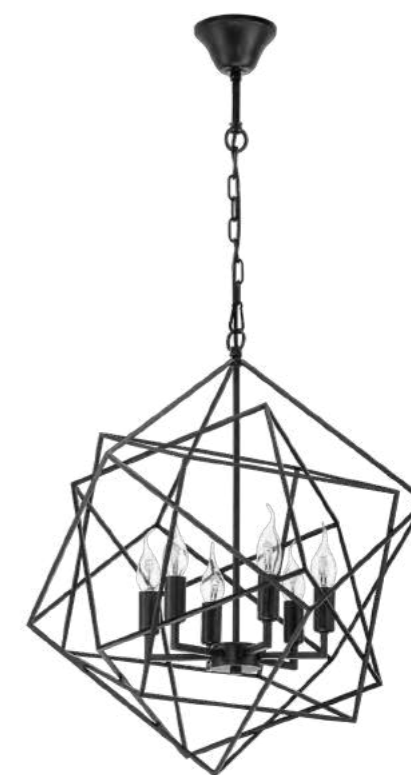

ЛЮСТРА ПОДВЕСНАЯ  
1 x E27 max 40W  
2,6 kg

БРА  
1 x G9 max 40W  
0,5 kg

GABBIA

732267  
ЧЕРНЫЙ

ЛЮСТРА ПОДВЕСНАЯ  
6 x E14 max 40W  
4,2 kg

732137  
ЧЕРНЫЙ  
БЕЛЫЙ

732617  
ЧЕРНЫЙ  
БЕЛЫЙ

ЛЮСТРА ПОТОЛОЧНАЯ  
3 x E14 max 40W  
3,8 kg