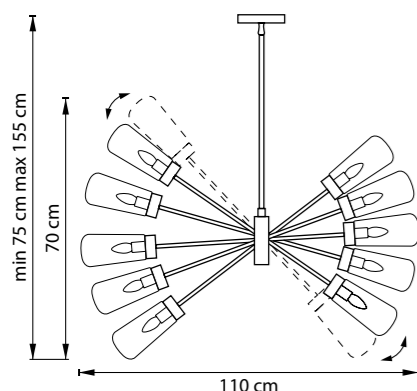

УСЛОВНЫЕ ОБОЗНАЧЕНИЯ:

690103

ШАМПАНЬ
ПРОЗРАЧНЫЙ
КАПЛИ

ЛЮСТРА ПОДВЕСНАЯ
10 x E14 max 40W
6 kg

Артикул
ЦВЕТ ОСНОВАНИЯ (МЕТАЛЛ)
ЦВЕТ ДЕКОРАТИВНЫХ
ЭЛЕМЕНТОВ (ХРУСТАЛЬ,
СТЕКЛО ИЛИ ПЛАФОНЫ)

РАЗМЕР ОСНОВАНИЯ ИЛИ КОЛОКОЛА

СХЕМА С ГАБАРИТНЫМИ РАЗМЕРАМИ

Высота люстры **min-max** (H),
min – это высота люстры+карабины
+колокол (см)
max – это высота люстры+карабин
+колокол+цепь(см)

Высота люстры регулируется за счет
длины цепи или тросиков.
Стандартная длина цепи 0,8-1,0 метра,
стандартная длина троса 1,0-1,5 метра,
в зависимости от модели.

ТИП КРЕПЛЕНИЯ
10 – кол-во ламп, **E14** – тип цоколя,
max 40W – максимально допустимая
мощность каждой лампы
6 kg – вес без упаковки

Электронные версии каталогов: