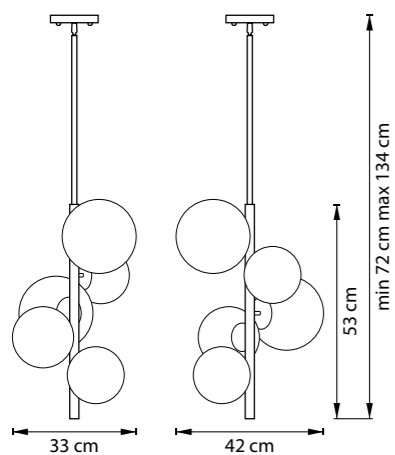

815523  
ЛАТУНЬ  
МАТОВЫЙ БЕЛЫЙ

815517  
ЧЕРНЫЙ МАТОВЫЙ  
МАТОВЫЙ БЕЛЫЙ

815527  
ЧЕРНЫЙ МАТОВЫЙ  
МАТОВЫЙ БЕЛЫЙ

БРА  
1 x E14 max 40W  
0,5 kg

БРА  
2 x E14 max 40W  
1 kg

815053  
ЛАТУНЬ  
МАТОВЫЙ БЕЛЫЙ

ЛЮСТРА ПОТОЛОЧНАЯ  
5 x E14 max 40W  
4,4 kg