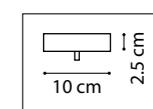

ЛЮСТРА ПОДВЕСНАЯ
1 x E27 max 40W
2,1 kg