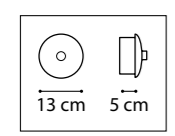

SCARABEO

755084
ХРОМ
ПРОЗРАЧНЫЙ

755624
ХРОМ
ПРОЗРАЧНЫЙ

755614
ХРОМ
ПРОЗРАЧНЫЙ

ЛЮСТРА ПОДВЕСНАЯ
8 x G4 12V max 35W
8,6 kg