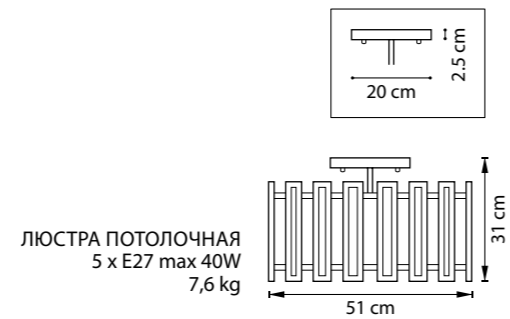

712052
ШАМПАНЬ
ПРОЗРАЧНЫЙ