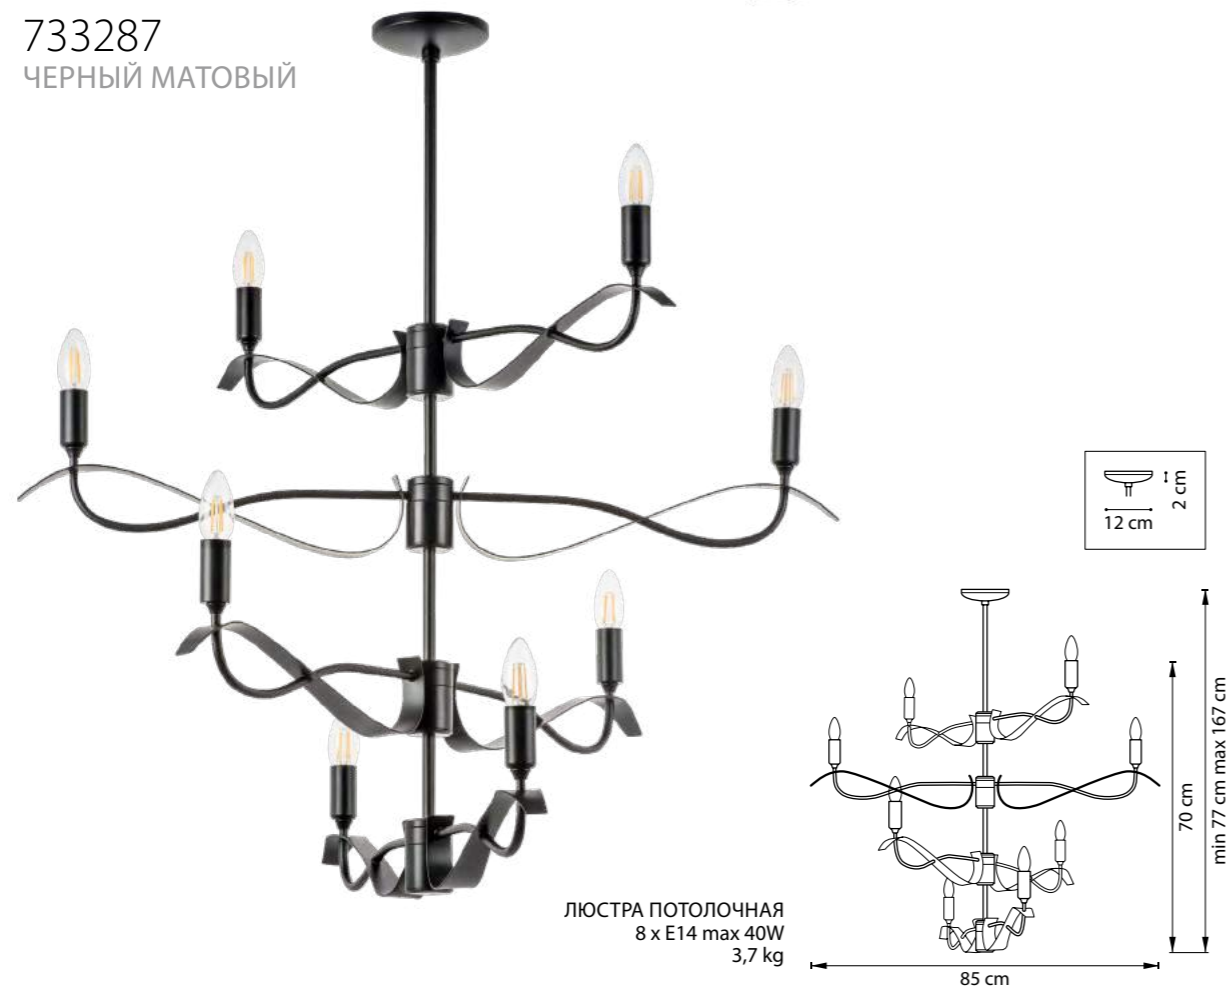

ЛЮСТРА ПОТОЛОЧНАЯ  
18 x G9 LED 5W  
2,3 kg

732203  
ШАМПАНЬ  
БЕЛЫЙ МАТОВЫЙ

ЛЮСТРА ПОТОЛОЧНАЯ  
20 x G9 LED 5W  
2,7 kg

732207  
ЧЕРНЫЙ  
БЕЛЫЙ МАТОВЫЙ

732287  
ЧЕРНЫЙ  
БЕЛЫЙ МАТОВЫЙ

ЛЮСТРА ПОТОЛОЧНАЯ  
28 x G9 LED 5W  
4,2 kg

732283  
ШАМПАНЬ  
БЕЛЫЙ МАТОВЫЙ

ЛЮСТРА ПОДВЕСНАЯ  
6 x E14 max 40W  
2,6 kg

732167  
ЧЕРНЫЙ  
НИКЕЛЬ

БРА  
2 x E14 max 40W  
0,6 kg

732527  
ЧЕРНЫЙ  
НИКЕЛЬ

733283  
ЗОЛОТО

733263  
ЗОЛОТО

733287  
ЧЕРНЫЙ МАТОВЫЙ