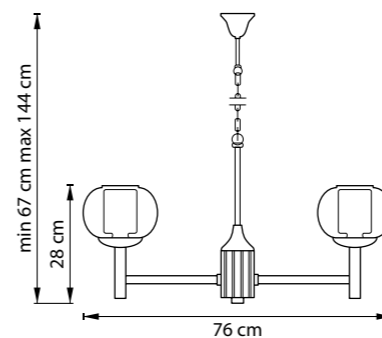

802617  
МАТОВЫЙ ЧЕРНЫЙ  
БЕЛЫЙ

БРА  
802610, 802613, 802615  
1 x E14 max 40W  
1,6 kg  
802617  
1 x E14 max 40W  
1,65 kg

FIAMMA

730063  
ЗОЛОТО  
ПРОЗРАЧНЫЙ

ЛЮСТРА ПОДВЕСНАЯ  
6 x E27 max 40W  
4,7 kg