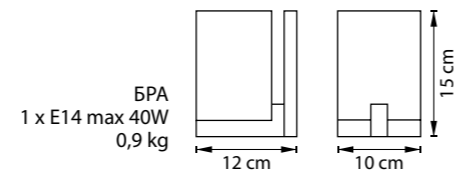

QUBICA

805610

МАТОВЫЙ ХРОМ
БЕЛЫЙ