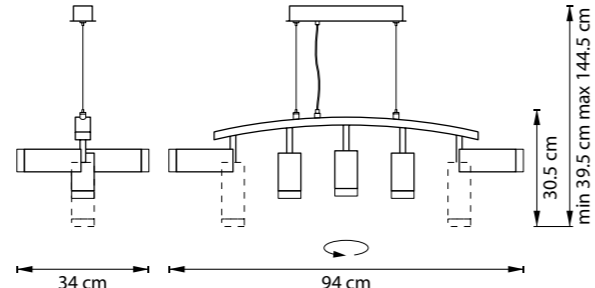

LR7358723631

ЧЕРНЫЙ
БЕЛЫЙ