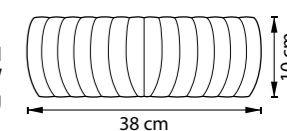

ZUCCHE

820360  
ХРОМ  
БЕЛЫЙ

ЛЮСТРА ПОТОЛОЧНАЯ  
6 x E14 max 60W  
9 kg

820340  
ХРОМ  
БЕЛЫЙ

ЛЮСТРА ПОТОЛОЧНАЯ  
4 x E14 max 60W  
6,8 kg

820234  
ХРОМ  
БЕЛЫЙ

ЛЮСТРА ПОТОЛОЧНАЯ  
3 x E14 max 60W  
3,2 kg

820244  
ХРОМ  
БЕЛЫЙ