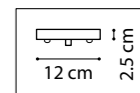

SFERICO

729011
ЛАТУНЬ
ПРОЗРАЧНЫЙ

ЛЮСТРА ПОТОЛОЧНАЯ
1 x E27 max 40W
1,1 kg

729071
ЛАТУНЬ
ПРОЗРАЧНЫЙ

ЛЮСТРА ПОТОЛОЧНАЯ
7 x E27 max 40W
5,5 kg

729131
ЛАТУНЬ
ПРОЗРАЧНЫЙ

729134
ХРОМ
ПРОЗРАЧНЫЙ

ЛЮСТРА ПОДВЕСНАЯ
3 x E14 max 40W
3,1 kg

729611
ЛАТУНЬ
ПРОЗРАЧНЫЙ

БРА
1 x E27 max 40W
1,2 kg

729031
ЛАТУНЬ
ПРОЗРАЧНЫЙ

ЛЮСТРА ПОТОЛОЧНАЯ
3 x E27 max 40W
2,6 kg