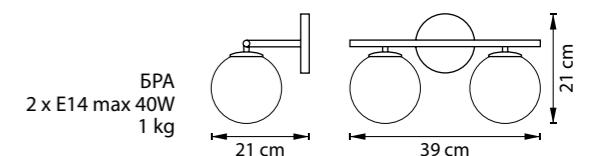

815523  
ЛАТУНЬ  
МАТОВЫЙ БЕЛЫЙ

815517  
ЧЕРНЫЙ МАТОВЫЙ  
МАТОВЫЙ БЕЛЫЙ

815527  
ЧЕРНЫЙ МАТОВЫЙ  
МАТОВЫЙ БЕЛЫЙ

БРА  
1 x E14 max 40W  
0,5 kg

БРА  
2 x E14 max 40W  
1 kg

815053  
ЛАТУНЬ  
МАТОВЫЙ БЕЛЫЙ

ЛЮСТРА ПОТОЛОЧНАЯ  
5 x E14 max 40W  
4,4 kg