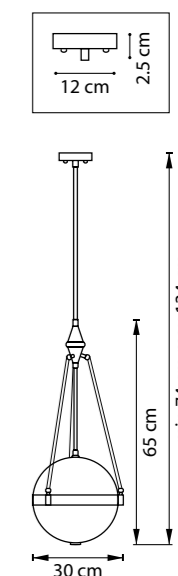

ЛЮСТРА ПОТОЛОЧНАЯ
3 x E27 max 40W
3,4 kg