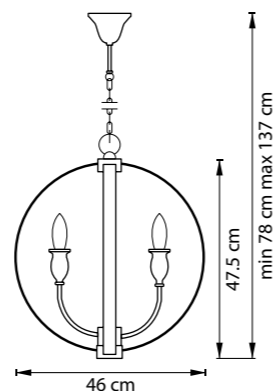

БРА  
2 x E27 max 40W  
1,4 kg

730623  
ЗОЛОТО  
ПРОЗРАЧНЫЙ

БРА  
1 x E27 max 40W  
0,7 kg

730613  
ЗОЛОТО  
ПРОЗРАЧНЫЙ

CERO

731067  
ЧЕРНЫЙ  
ЗОЛОТО  
БЕЛЫЙ

ЛЮСТРА ПОДВЕСНАЯ  
6 x E14 max 40W  
5,6 kg

731247  
ЧЕРНЫЙ  
ЗОЛОТО