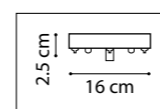

816207
ЧЕРНЫЙ