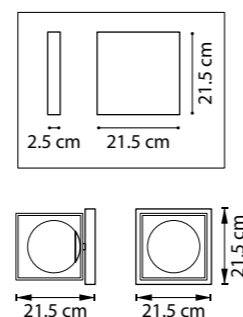

ЛЮСТРА ПОДВЕСНАЯ  
1 x E27 max 40W  
2,6 kg

БРА  
1 x G9 max 40W  
0,5 kg

GABBIA

732267  
ЧЕРНЫЙ

ЛЮСТРА ПОДВЕСНАЯ  
6 x E14 max 40W  
4,2 kg

732137  
ЧЕРНЫЙ  
БЕЛЫЙ

732617  
ЧЕРНЫЙ  
БЕЛЫЙ

ЛЮСТРА ПОТОЛОЧНАЯ  
3 x E14 max 40W  
3,8 kg