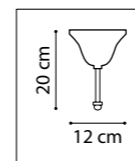

БРА  
1 x E14 max 40W  
1,3 kg

732417  
ЧЕРНЫЙ

ЛЮСТРА ПОТОЛОЧНАЯ  
1 x E27 max 40W  
1,1 kg

EPSILON

735010  
ЧЕРНЫЙ  
ЗОЛОТО

ЛЮСТРА ПОДВЕСНАЯ  
1 x E27 max 40W  
2,6 kg

735050  
ЧЕРНЫЙ  
ЗОЛОТО

ЛЮСТРА ПОДВЕСНАЯ  
5 x E14 max 40W  
5 kg