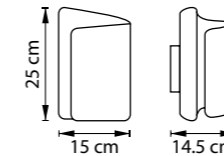

БРА
1 x E27 max 40W
1,1 kg