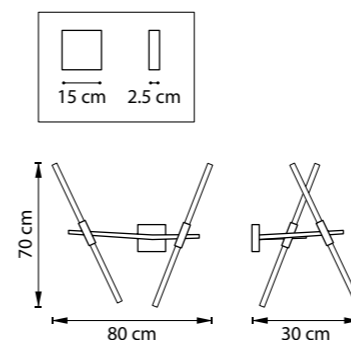

742106
БЕЛЫЙ МАТОВЫЙ

742623
МАТОВОЕ ЗОЛОТО
БЕЛЫЙ МАТОВЫЙ

742627
ЧЕРНЫЙ МАТОВЫЙ
БЕЛЫЙ МАТОВЫЙ

БРА
4 x G9 LED 6W
1,5 kg