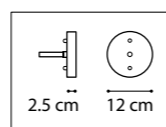

ЛЮСТРА ПОТОЛОЧНАЯ  
3 x E14 max 40W  
2,2 kg

728623  
ЗОЛОТО

БРА  
2 x E14 max 40W  
0,5 kg

728163  
ЗОЛОТО

ЛЮСТРА ПОТОЛОЧНАЯ  
6 x E14 max 40W  
5 kg

728083  
ЗОЛОТО

ЛЮСТРА ПОДВЕСНАЯ  
8 x E14 max 40W  
8,4 kg