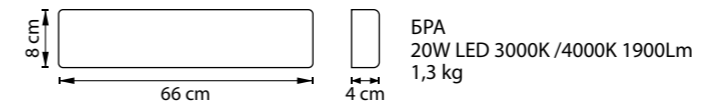

807087  
ХРОМ  
ЧЕРНЫЙ

ЛЮСТРА ПОДВЕСНАЯ  
8 x G9 max 25W / 8 x G9 LED 6W  
10,2 kg

FIUME

810526 3000K ●  
810626 4000K ○  
БЕЛЫЙ

810527 3000K ●  
810627 4000K ○  
ЧЕРНЫЙ

810528 3000K ●  
810628 4000K ○  
ТЕМНОЕ ДЕРЕВО