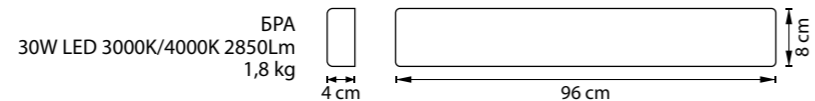

810533 3000K ●  
810633 4000K ○  
СВЕТЛОЕ ДЕРЕВО

810536 3000K ●  
810636 4000K ○  
БЕЛЫЙ

810537 3000K ●  
810637 4000K ○  
ЧЕРНЫЙ

810538 3000K ●  
810638 4000K ○  
ТЕМНОЕ ДЕРЕВО

810513 3000K ●  
СВЕТЛОЕ ДЕРЕВО