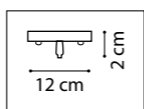

815031
ЛАТУНЬ
МАТОВЫЙ БЕЛЫЙ