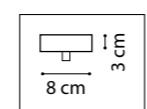

815514
ХРОМ
МАТОВЫЙ БЕЛЫЙ
ПРОЗРАЧНЫЙ

ЛЮСТРА ПОДВЕСНАЯ
1 x G9 LED 5W
0,7 kg

808616 3000K ●
БЕЛЫЙ