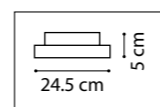

750072 3000K ●
750074 4000K ○
МАТОВЫЙ ХРОМ