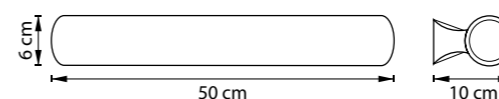

БРА
3 x E14 max 40W
0,9 kg