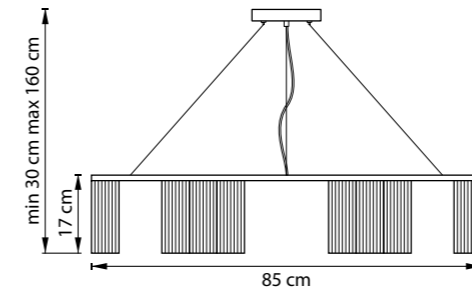

ЛЮСТРА ПОДВЕСНАЯ
18 x GU10 LED max 28W
5,7 kg