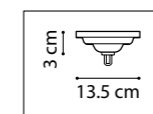

ЛЮСТРА ПОДВЕСНАЯ
6 x E14 max 40W
5,6 kg

727011
ЗОЛОТО