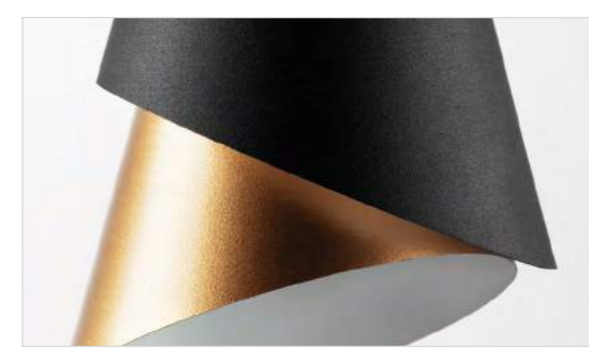

ЛЮСТРА ПОТОЛОЧНАЯ  
 LED 50W 4000K 4000Lm  
 2,7 kg

745647  
 ЗОЛОТО  
 ЧЕРНЫЙ МАТОВЫЙ  
 МАТОВЫЙ БЕЛЫЙ

БРА  
 LED 20W 4000K 1600Lm  
 1,2 kg

CONE

757090  
ЧЕРНЫЙ  
ЗОЛОТО

ЛЮСТРА ПОДВЕСНАЯ  
9 x E14 max 40W  
7,8 kg