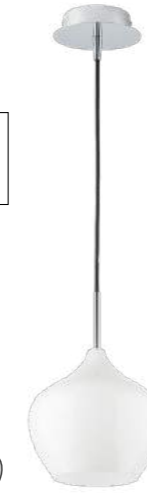

803061  
ХРОМ  
ПРОЗРАЧНЫЙ

803067  
ХРОМ  
ДЫМЧАТЫЙ

803060  
ХРОМ  
БЕЛЫЙ

803063  
ХРОМ  
ЯНТАРНЫЙ

ЛЮСТРА ПОДВЕСНАЯ  
803060  
6 x E14 max 40W  
4,4 kg  
803061,  
803063, 803067  
6 x G9 max 25W  
3 kg

803040  
ХРОМ  
БЕЛЫЙ