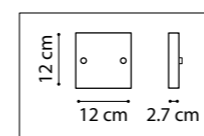

БРА
1 x E27 max 40W
0,7 kg