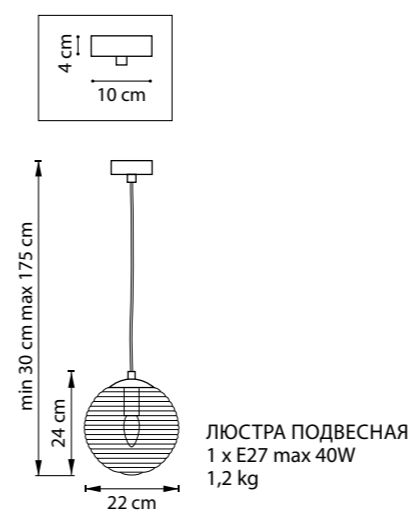

799614  
ХРОМ  
ГОЛУБОЙ

БРА  
1 x E27 max 40W  
1,3 kg

799020  
ЧЕРНЫЙ  
БЕЛЫЙ

ЛЮСТРА ПОДВЕСНАЯ  
1 x E27 max 60W  
3,9 kg

DISSIMO

804001  
ХРОМ  
ПРОЗРАЧНЫЙ

804101  
ХРОМ  
МАТОВЫЙ БЕЛЫЙ

803115  
УМБРА  
БЕЛЫЙ