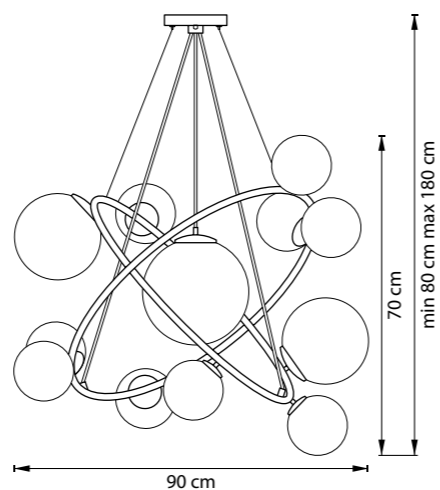

ЛЮСТРА ПОДВЕСНАЯ
12 x E14 max 40W
815410
9,3 kg
815417
7,9 kg