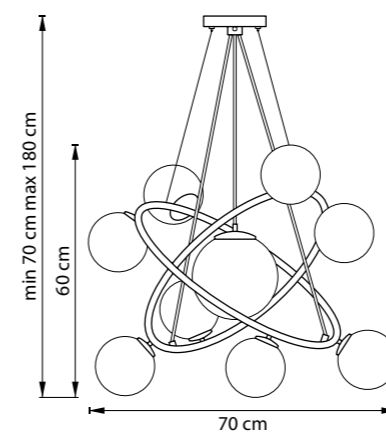

ЛЮСТРА ПОДВЕСНАЯ
9 x E14 max 40W
815390
6,5 kg
815397
5,3 kg