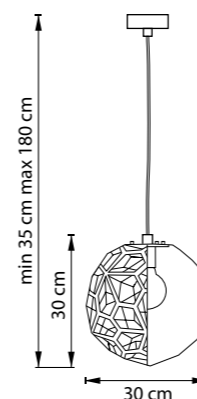

724014
ХРОМ

ЛЮСТРА ПОДВЕСНАЯ
1 x E27 max 40W
0,7 kg

724062
ЗОЛОТО