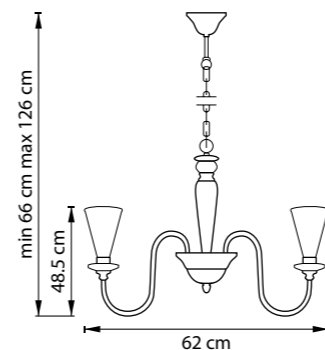

808717  
АЛЮМИНИЙ  
ЧЕРНЫЙ

ТОРШЕР  
1 x E27 max 40W  
7,6 kg

TORCIA

780060  
БЕЛЫЙ

ЛЮСТРА ПОДВЕСНАЯ  
6 x G9 max 40W  
3,7 kg

780620  
БЕЛЫЙ

БРА  
2 x G9 max 40W  
1,15 kg

LOBO