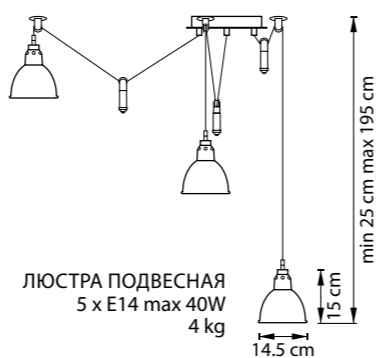

761058
ЛАЙМ ЗОЛОТО