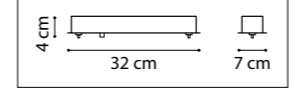

LR7358723631

ЧЕРНЫЙ
БЕЛЫЙ