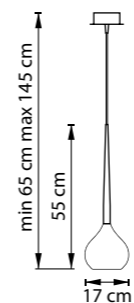

ЛЮСТРА ПОДВЕСНАЯ
1 x E14 max 40W
1,5 kg