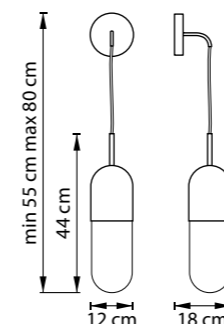

БРА
1 x E27 max 40W
1,2 kg