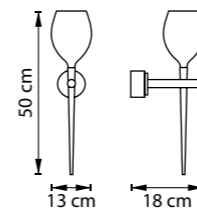

META D'UOVO

807110
ХРОМ
БЕЛЫЙ

807111
ХРОМ
СЕРЫЙ

807117
ХРОМ
ЧЕРНЫЙ

ЛЮСТРА ПОДВЕСНАЯ
1 x E14 max 40W
1,2 kg

БРА
1 x E14 max 40W
1,7 kg

807610
ЧЕРНЫЙ
БЕЛЫЙ