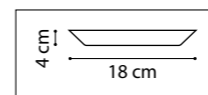

ЛЮСТРА ПОТОЛОЧНАЯ
802030
3 x E27 max 40W
4,3 kg
802033,802037
3 x E27 max 40W
3,7 kg