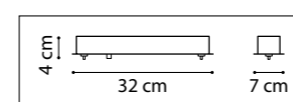

LR735372863

ЧЕРНЫЙ
БЕЛЫЙ