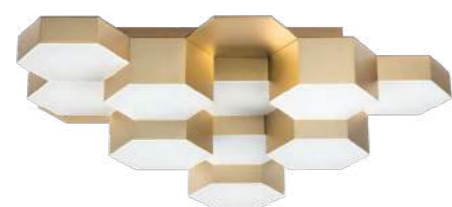

750121 3000K ●
750123 4000K ○
МАТОВОЕ ЗОЛОТО