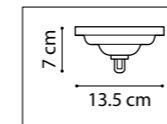

ЛЮСТРА ПОДВЕСНАЯ  
8 x E14 max 40W  
11,1 kg

713217  
ЧЕРНЫЙ МАТОВЫЙ  
ПРОЗРАЧНЫЙ

ЛЮСТРА ПОДВЕСНАЯ  
1 x E14 max 40W  
2,9 kg

713617  
ЧЕРНЫЙ МАТОВЫЙ  
ПРОЗРАЧНЫЙ

БРА  
1 x E14 max 40W  
0,9 kg

713267  
ЧЕРНЫЙ МАТОВЫЙ  
ПРОЗРАЧНЫЙ