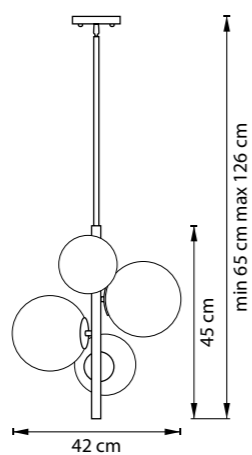

ЛЮСТРА ПОТОЛОЧНАЯ
4 x E14 max 40W
3,8 kg