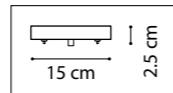

ЛЮСТРА ПОДВЕСНАЯ  
12 x GU10 LED max 28W  
4,2 kg

718183  
ШАМПАНЬ

718187  
ЧЕРНЫЙ МАТОВЫЙ

ЛЮСТРА ПОДВЕСНАЯ  
18 x GU10 LED max 28W  
5,7 kg

718093  
ШАМПАНЬ

718097  
ЧЕРНЫЙ МАТОВЫЙ

ЛЮСТРА ПОДВЕСНАЯ  
9 x GU10 LED max 28W  
3,6 kg