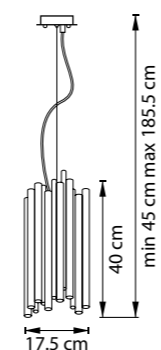

816027
ЧЕРНЫЙ

ЛЮСТРА ПОДВЕСНАЯ
6 x G9 max 40W
2,5 kg