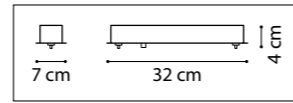

LR7358723631

ЧЕРНЫЙ
БЕЛЫЙ