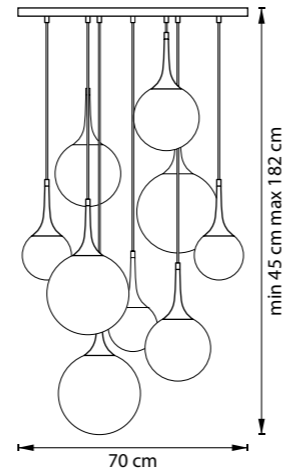

ЛЮСТРА ПОДВЕСНАЯ  
1 x G9 LED 6W  
1kg

803317  
ЧЕРНЫЙ  
БЕЛЫЙ МАТОВЫЙ

813092  
МАТОВОЕ  
ЗОЛОТО  
БЕЛЫЙ

813093  
ШАМПАНЬ  
БЕЛЫЙ

ЛЮСТРА ПОДВЕСНАЯ  
9 x E14 max 40W  
11 kg

813063  
ШАМПАНЬ  
БЕЛЫЙ

ЛЮСТРА ПОДВЕСНАЯ  
6 x E14 max 40W  
7,2 kg