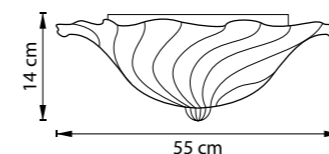

601053
БЕЛЫЙ
ЯНТАРНЫЙ

ЛЮСТРА ПОТОЛОЧНАЯ
5 x E14 max 40W
5,6 kg

602520
ХРОМ
БЕЛЫЙ