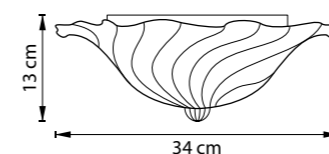

БРА  
2 x E14 max 40W  
1,8 kg

601030  
БЕЛЫЙ

601033  
БЕЛЫЙ  
ЯНТАРНЫЙ

601610  
ХРОМ  
БЕЛЫЙ

601613  
ЗОЛОТО  
ЯНТАРНЫЙ

БРА  
1 x E14 max 40W  
1,4 kg

601030  
БЕЛЫЙ

ЛЮСТРА ПОТОЛОЧНАЯ  
3 x E14 max 40W  
2 kg