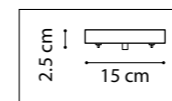

ЛЮСТРА ПОДВЕСНАЯ
18 x GU10 LED max 28W
5,7 kg