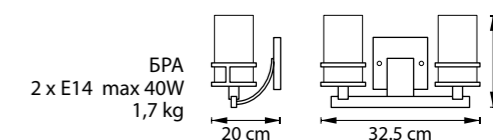

БРА
2 x E14 max 40W
1,7 kg