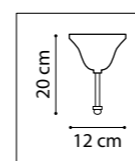

ЛЮСТРА ПОДВЕСНАЯ
3 x E14 max 40W
3,7 kg

735610
ЧЕРНЫЙ
ЗОЛОТО