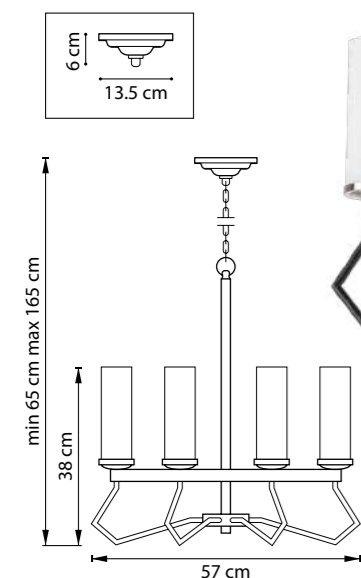

FLUME

723125
НИКЕЛЬ
БЕЛЫЙ

ЛЮСТРА ПОДВЕСНАЯ
12 x E14 max 40W
8,4 kg

723065
НИКЕЛЬ
БЕЛЫЙ

ЛЮСТРА ПОДВЕСНАЯ
6 x E14 max 40W
4,4 kg

723615
НИКЕЛЬ
БЕЛЫЙ

БРА
1 x E14 max 40W
0,6 kg

723085
НИКЕЛЬ
БЕЛЫЙ

ЛЮСТРА ПОДВЕСНАЯ
8 x E14 max 40W
6,4 kg