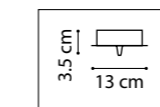

ЛЮСТРА ПОДВЕСНАЯ
1 x E14 max 40W
2,2 kg