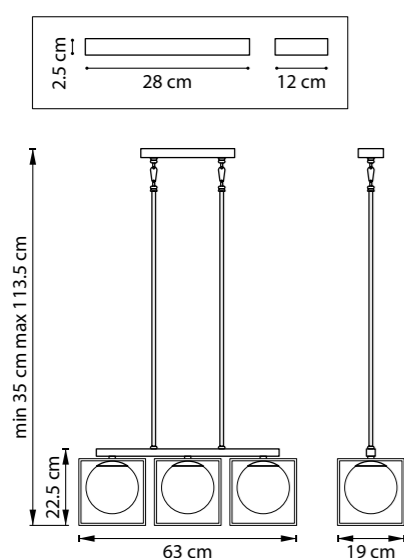

ЛЮСТРА ПОДВЕСНАЯ  
1 x E27 max 40W  
2,6 kg

БРА  
1 x G9 max 40W  
0,5 kg

GABBIA

732267  
ЧЕРНЫЙ

ЛЮСТРА ПОДВЕСНАЯ  
6 x E14 max 40W  
4,2 kg

732137  
ЧЕРНЫЙ  
БЕЛЫЙ

732617  
ЧЕРНЫЙ  
БЕЛЫЙ

ЛЮСТРА ПОТОЛОЧНАЯ  
3 x E14 max 40W  
3,8 kg