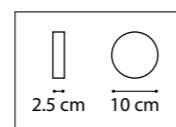

723125  
НИКЕЛЬ  
БЕЛЫЙ

ЛЮСТРА ПОДВЕСНАЯ  
12 x E14 max 40W  
8,4 kg

723065  
НИКЕЛЬ  
БЕЛЫЙ

ЛЮСТРА ПОДВЕСНАЯ  
6 x E14 max 40W  
4,4 kg

723615  
НИКЕЛЬ  
БЕЛЫЙ

БРА  
1 x E14 max 40W  
0,6 kg

723085  
НИКЕЛЬ  
БЕЛЫЙ