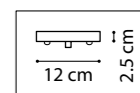

729031
ЛАТУНЬ
ПРОЗРАЧНЫЙ

ЛЮСТРА ПОТОЛОЧНАЯ
3 x E27 max 40W
2,6 kg