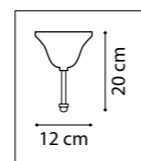

БРА  
1 x E14 max 40W  
1,3 kg

732417  
ЧЕРНЫЙ

ЛЮСТРА ПОТОЛОЧНАЯ  
1 x E27 max 40W  
1,1 kg

EPSILON

735010  
ЧЕРНЫЙ  
ЗОЛОТО

ЛЮСТРА ПОДВЕСНАЯ  
1 x E27 max 40W  
2,6 kg

735050  
ЧЕРНЫЙ  
ЗОЛОТО

ЛЮСТРА ПОДВЕСНАЯ  
5 x E14 max 40W  
5 kg