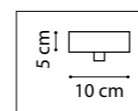

799014
ХРОМ
ГОЛУБОЙ

ЛЮСТРА ПОДВЕСНАЯ
1 x E27 max 40W
1,2 kg

799614
ХРОМ
ГОЛУБОЙ