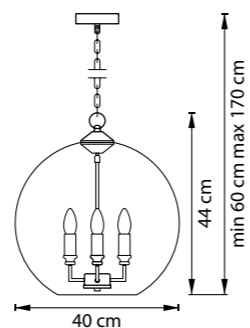

729071  
ЛАТУНЬ  
ПРОЗРАЧНЫЙ

ЛЮСТРА ПОТОЛОЧНАЯ  
7 x E27 max 40W  
5,5 kg

729131  
ЛАТУНЬ  
ПРОЗРАЧНЫЙ

729134  
ХРОМ  
ПРОЗРАЧНЫЙ

ЛЮСТРА ПОДВЕСНАЯ  
3 x E14 max 40W  
3,1 kg

729611  
ЛАТУНЬ  
ПРОЗРАЧНЫЙ

БРА  
1 x E27 max 40W  
1,2 kg