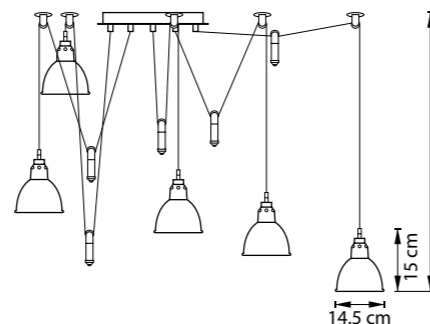

761078  
ЛАЙМ ЗОЛОТО

ЛЮСТРА ПОДВЕСНАЯ  
7 x E14 max 40W  
5,6 kg

ЛЮСТРА ПОДВЕСНАЯ  
7 x E14 max 40W  
5,6 kg

GENNI

798281  
ЛАТУНЬ  
ПРОЗРАЧНЫЙ

798287  
ЧЕРНЫЙ МАТОВЫЙ  
ПРОЗРАЧНЫЙ

ЛЮСТРА ПОТОЛОЧНАЯ  
8 x E27 max 40W  
6 kg