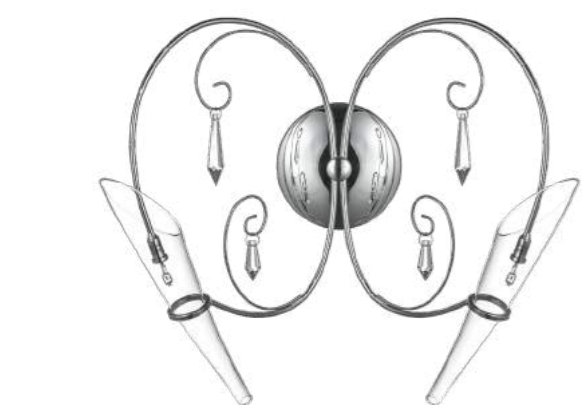

755614  
ХРОМ  
ПРОЗРАЧНЫЙ

ЛЮСТРА ПОДВЕСНАЯ  
8 x G4 12V max 35W  
8,6 kg

CONICITA

SESSO

804110  
БЕЛЫЙ

804117  
ЧЕРНЫЙ

ЛЮСТРА ПОДВЕСНАЯ  
1 x E14 max 40W  
0,7 kg

808710  
АЛЮМИНИЙ  
СВЕТЛОЕ ДЕРЕВО