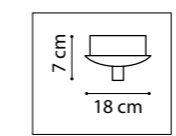

755624
ХРОМ
ПРОЗРАЧНЫЙ

755614
ХРОМ
ПРОЗРАЧНЫЙ

ЛЮСТРА ПОДВЕСНАЯ
8 x G4 12V max 35W
8,6 kg