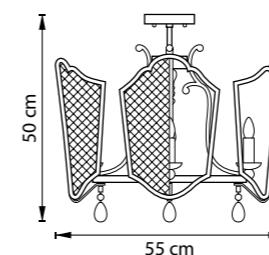

744057
ЧЕРНЫЙ
ЗОЛОТО

ЛЮСТРА ПОТОЛОЧНАЯ
5 x E14 max 40W
3,5 kg