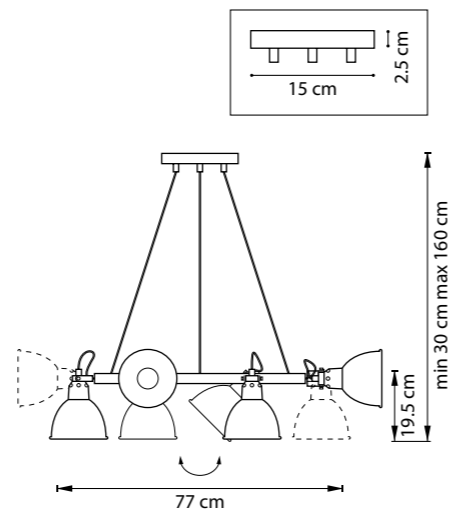

ЛЮСТРА ПОДВЕСНАЯ
6 x E14 max 40W
3,9 kg