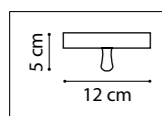

УСЛОВНЫЕ ОБОЗНАЧЕНИЯ:

690103

ШАМПАНЬ
ПРОЗРАЧНЫЙ
КАПЛИ

ЛЮСТРА ПОДВЕСНАЯ
10 x E14 max 40W
6 kg

Артикул
ЦВЕТ ОСНОВАНИЯ (МЕТАЛЛ)
ЦВЕТ ДЕКОРАТИВНЫХ
ЭЛЕМЕНТОВ (ХРУСТАЛЬ,
СТЕКЛО ИЛИ ПЛАФОНЫ)

РАЗМЕР ОСНОВАНИЯ ИЛИ КОЛОКОЛА

СХЕМА С ГАБАРИТНЫМИ РАЗМЕРАМИ

Высота люстры **min-max** (H),
min – это высота люстры+карабины
+колокол (см)
max – это высота люстры+карабин
+колокол+цепь(см)

Высота люстры регулируется за счет
длины цепи или тросиков.
Стандартная длина цепи 0,8-1,0 метра,
стандартная длина троса 1,0-1,5 метра,
в зависимости от модели.

ТИП КРЕПЛЕНИЯ
10 – кол-во ламп, **E14** – тип цоколя,
max 40W – максимально допустимая
мощность каждой лампы
6 kg – вес без упаковки

Электронные версии каталогов: