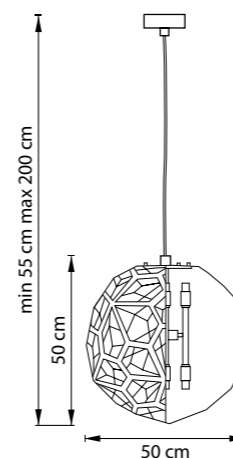

724064
ХРОМ