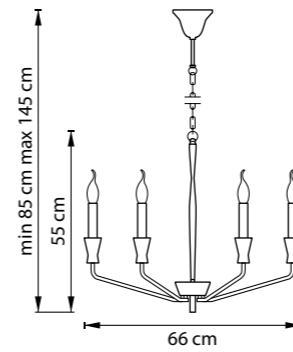

ЛЮСТРА ПОДВЕСНАЯ
6 x E14 max 40W
2,6 kg