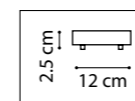

815557
ЧЕРНЫЙ МАТОВЫЙ
МАТОВЫЙ БЕЛЫЙ

ЛЮСТРА ПОТОЛОЧНАЯ
5 x G9 LED 5W
3,2 kg