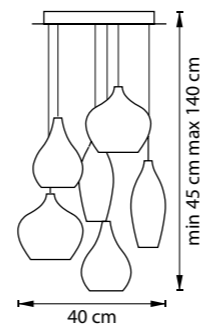

ЛЮСТРА ПОДВЕСНАЯ
803060
6 x E14 max 40W
4,4 kg
803061,
803063, 803067
6 x G9 max 25W
3 kg