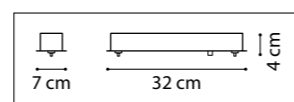

LR735372863

ЧЕРНЫЙ
БЕЛЫЙ