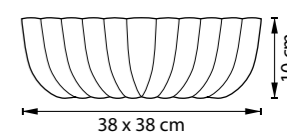

ЛЮСТРА ПОТОЛОЧНАЯ  
4 x E14 max 60W  
5,4 kg

820460  
ХРОМ  
БЕЛЫЙ

ЛЮСТРА ПОТОЛОЧНАЯ  
6 x E14 max 60W  
10,7 kg

820440  
ХРОМ  
БЕЛЫЙ

ЛЮСТРА ПОТОЛОЧНАЯ  
4 x E14 max 60W  
7,9 kg

820830  
ХРОМ  
БЕЛЫЙ

ЛЮСТРА ПОТОЛОЧНАЯ  
3 x E27 max 60W  
4,4 kg