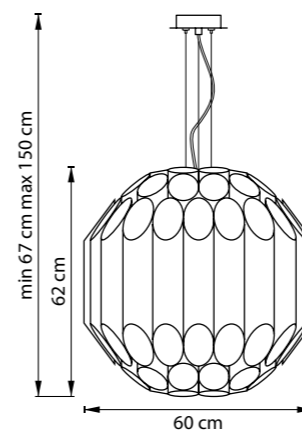

720807
ЧЕРНЫЙ
ЗОЛОТО

ЛЮСТРА ПОДВЕСНАЯ
80 x G9 max 40W
23,8 kg