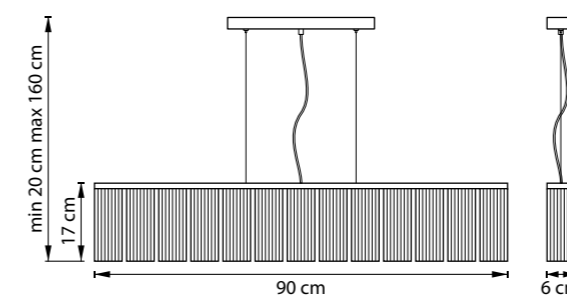

ЛЮСТРА ПОДВЕСНАЯ
13 x GU10 LED max 28W
3,8 kg

718053
ШАМПАНЬ