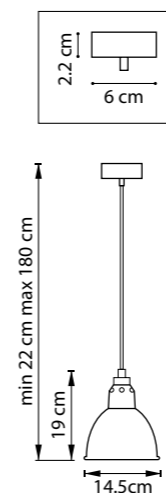

765013 РОЗОВОЕ ЗОЛОТО
765014 ХРОМ
765016 БЕЛЫЙ
765017 ЧЕРНЫЙ
765018 ЛАЙМ ЗОЛОТО