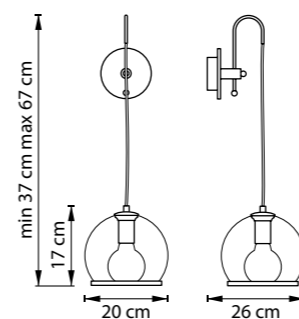

729071  
ЛАТУНЬ  
ПРОЗРАЧНЫЙ

ЛЮСТРА ПОТОЛОЧНАЯ  
7 x E27 max 40W  
5,5 kg

729131  
ЛАТУНЬ  
ПРОЗРАЧНЫЙ

729134  
ХРОМ  
ПРОЗРАЧНЫЙ

ЛЮСТРА ПОДВЕСНАЯ  
3 x E14 max 40W  
3,1 kg

729611  
ЛАТУНЬ  
ПРОЗРАЧНЫЙ

БРА  
1 x E27 max 40W  
1,2 kg