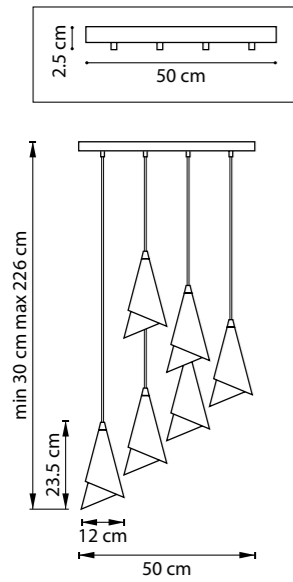

757060
ЧЕРНЫЙ
ЗОЛОТО

ЛЮСТРА ПОДВЕСНАЯ
6 x E14 max 40W
4,7 kg