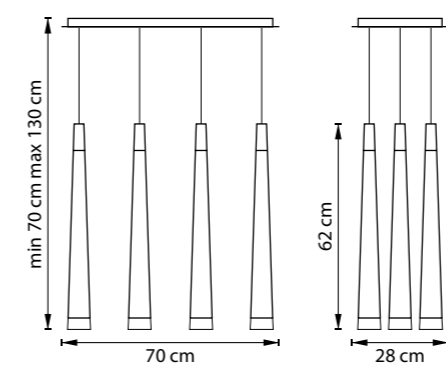

807066
ХРОМ
БЕЛЫЙ

ЛЮСТРА ПОДВЕСНАЯ
6 x G9 max 25W / 6 x G9 LED 6W
9,9 kg