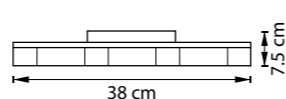

ЛЮСТРА ПОТОЛОЧНАЯ
LED 35W 3000K/4000K 1680Lm
2,6 kg