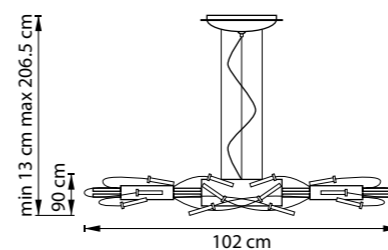

ЛЮСТРА ПОДВЕСНАЯ
24 x G4 12v max 20W
8,3 kg