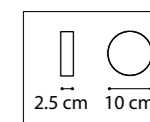

БРА
1 x E27 max 40W
1,3 kg

799020
ЧЕРНЫЙ
БЕЛЫЙ