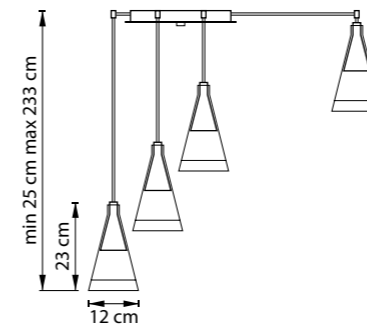

757016  
 БЕЛЫЙ МАТОВЫЙ  
 ПРОЗРАЧНЫЙ

757017  
 ЧЕРНЫЙ МАТОВЫЙ  
 ПРОЗРАЧНЫЙ

757019  
 ХРОМ  
 ПРОЗРАЧНЫЙ

ЛЮСТРА ПОДВЕСНАЯ  
 1 x GU10 max 40W  
 0,7 kg

ЛЮСТРА ПОДВЕСНАЯ  
 6 x GU10 max 40W  
 4,5 kg

757069  
 ХРОМ  
 ПРОЗРАЧНЫЙ