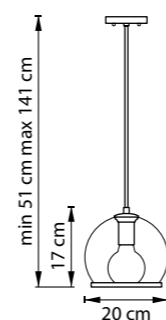

728063  
ЗОЛОТО

ЛЮСТРА ПОДВЕСНАЯ  
6 x E14 max 40W  
6,8 kg

728043  
ЗОЛОТО

ЛЮСТРА ПОТОЛОЧНАЯ  
4 x E14 max 40W  
3 kg

728613  
ЗОЛОТО

SFERICO

729011  
ЛАТУНЬ  
ПРОЗРАЧНЫЙ

ЛЮСТРА ПОТОЛОЧНАЯ  
1 x E27 max 40W  
1,1 kg