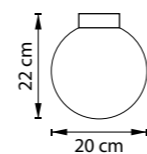

ЛЮСТРА ПОТОЛОЧНАЯ  
1 x E14 max 40W  
0,8 kg

ЛЮСТРА ПОТОЛОЧНАЯ  
1 x E14 max 40W  
0,7 kg

ЛЮСТРА ПОТОЛОЧНАЯ  
1 x E14 max 40W  
0,4 kg

ЛЮСТРА ПОТОЛОЧНАЯ  
1 x E14 max 40W  
0,9 kg

812031  
БРОНЗА  
МАТОВЫЙ БЕЛЫЙ