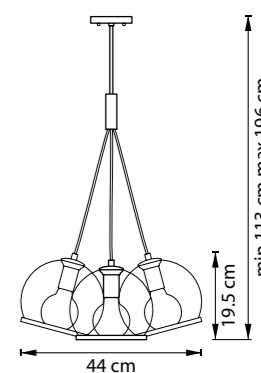

729031
ЛАТУНЬ
ПРОЗРАЧНЫЙ

ЛЮСТРА ПОТОЛОЧНАЯ
3 x E27 max 40W
2,6 kg