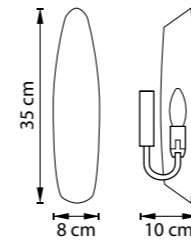

БРА
1 x E14 max 40W
0,6 kg

803600
ХРОМ
БЕЛЫЙ

803610
ХРОМ
БЕЛЫЙ

ЛЮСТРА ПОДВЕСНАЯ
1 x E27 max 40W
0,9 kg

ЛЮСТРА ПОДВЕСНАЯ
1 x E27 max 40W
2 kg

ЛЮСТРА ПОДВЕСНАЯ
1 x E27 max 40W
2,6 kg

БРА
1 x G9 max 40W
0,5 kg