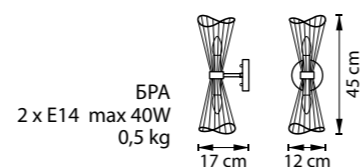

БРА
2 x E14 max 40W
0,5 kg

728163
ЗОЛОТО