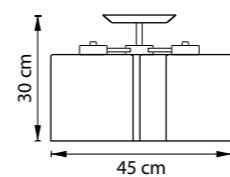

ЛЮСТРА ПОТОЛОЧНАЯ
802030
3 x E27 max 40W
4,3 kg
802033,802037
3 x E27 max 40W
3,7 kg