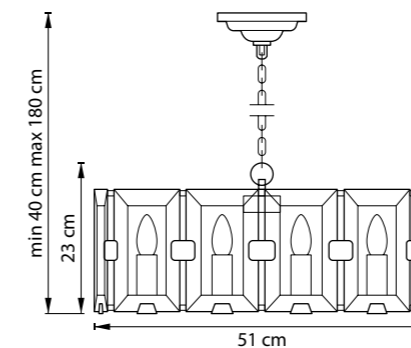

ЛЮСТРА ПОДВЕСНАЯ  
8 x E14 max 40W  
11,1 kg

713217  
ЧЕРНЫЙ МАТОВЫЙ  
ПРОЗРАЧНЫЙ

ЛЮСТРА ПОДВЕСНАЯ  
1 x E14 max 40W  
2,9 kg

713617  
ЧЕРНЫЙ МАТОВЫЙ  
ПРОЗРАЧНЫЙ

БРА  
1 x E14 max 40W  
0,9 kg

713267  
ЧЕРНЫЙ МАТОВЫЙ  
ПРОЗРАЧНЫЙ