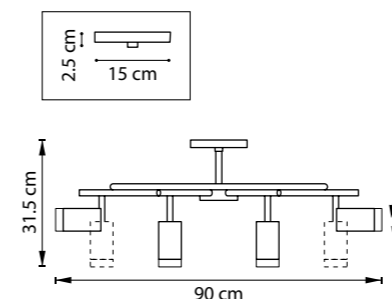

ЛЮСТРА ПОТОЛОЧНАЯ
LR7183080, LR7183180,
LR7183680, LR7183743640,
LR7183780
8 x GU10 max 50W
4,5 kg
LR7184080
8 x GU10 max 50W
4,2 kg