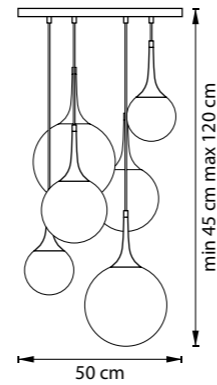

ЛЮСТРА ПОДВЕСНАЯ  
1 x G9 LED 6W  
1kg

803317  
ЧЕРНЫЙ  
БЕЛЫЙ МАТОВЫЙ

813092  
МАТОВОЕ  
ЗОЛОТО  
БЕЛЫЙ

813093  
ШАМПАНЬ  
БЕЛЫЙ

ЛЮСТРА ПОДВЕСНАЯ  
9 x E14 max 40W  
11 kg

813063  
ШАМПАНЬ  
БЕЛЫЙ

ЛЮСТРА ПОДВЕСНАЯ  
6 x E14 max 40W  
7,2 kg