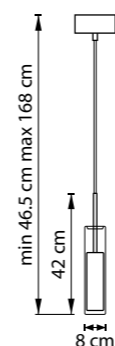

ЛЮСТРА ПОТОЛОЧНАЯ  
6 x G9 LED 6W  
1,6 kg

БРА  
4 x G9 max 40W  
0,9 kg

754648  
ХРОМ  
ТЕМНАЯ МЕДЬ

CILINO

ЛЮСТРА ПОДВЕСНАЯ  
5 x GU10 max 40W / 5 x GU10 LED 6,5W  
5,2 kg

756054  
ХРОМ

756056  
БЕЛЫЙ

756057  
ЧЕРНЫЙ