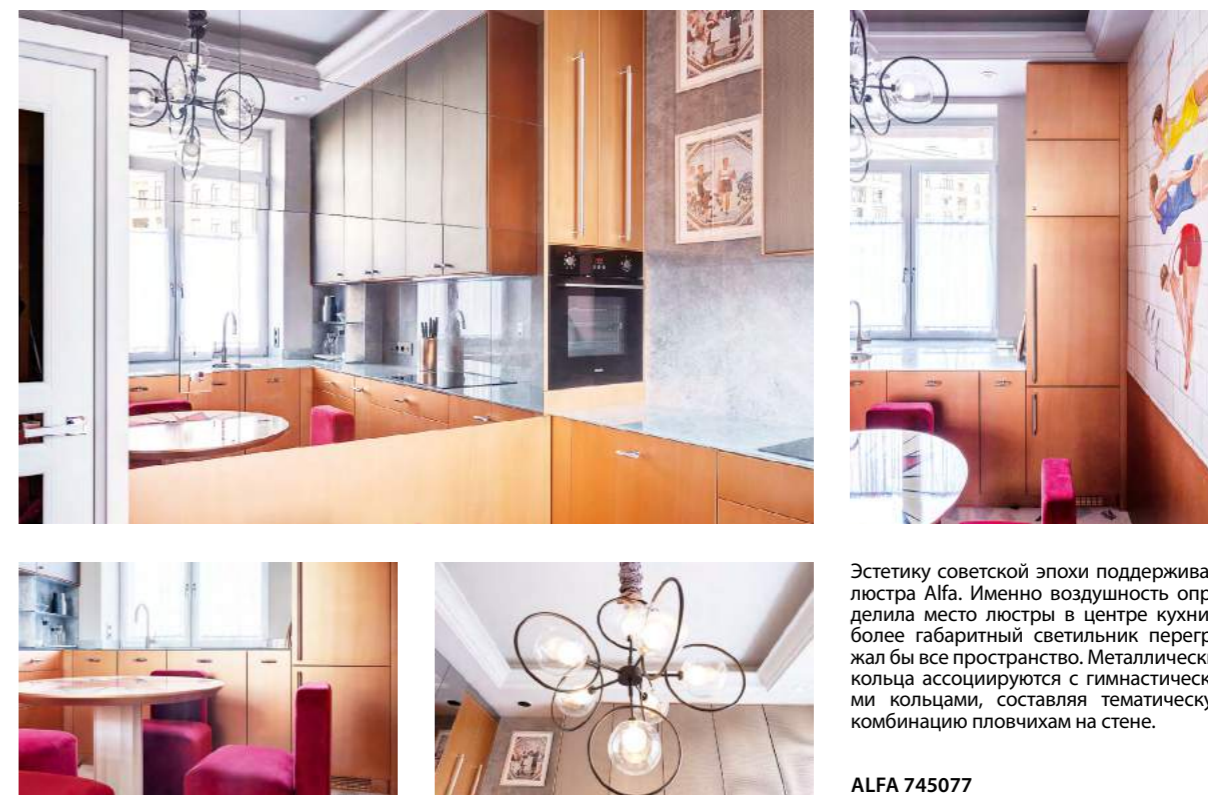

ЛЮСТРА ALFA В ПЕРЕДЕЛКЕ КУХНИ СТАЛИНСКОЙ
ВЫСОТКИ ИЗ «КВАРТИРНОГО ВОПРОСА»

Эстетику советской эпохи поддерживает люстра Alfa. Именно воздушность определила место люстры в центре кухни – более габаритный светильник перегрузил бы все пространство. Металлические кольца ассоциируются с гимнастическими кольцами, составляя тематическую комбинацию пловчихам на стене.

ALFA 745077