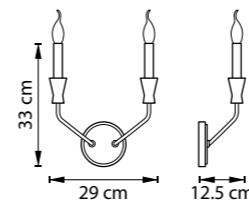

БРА
2 x E14 max 40W
0,6 kg