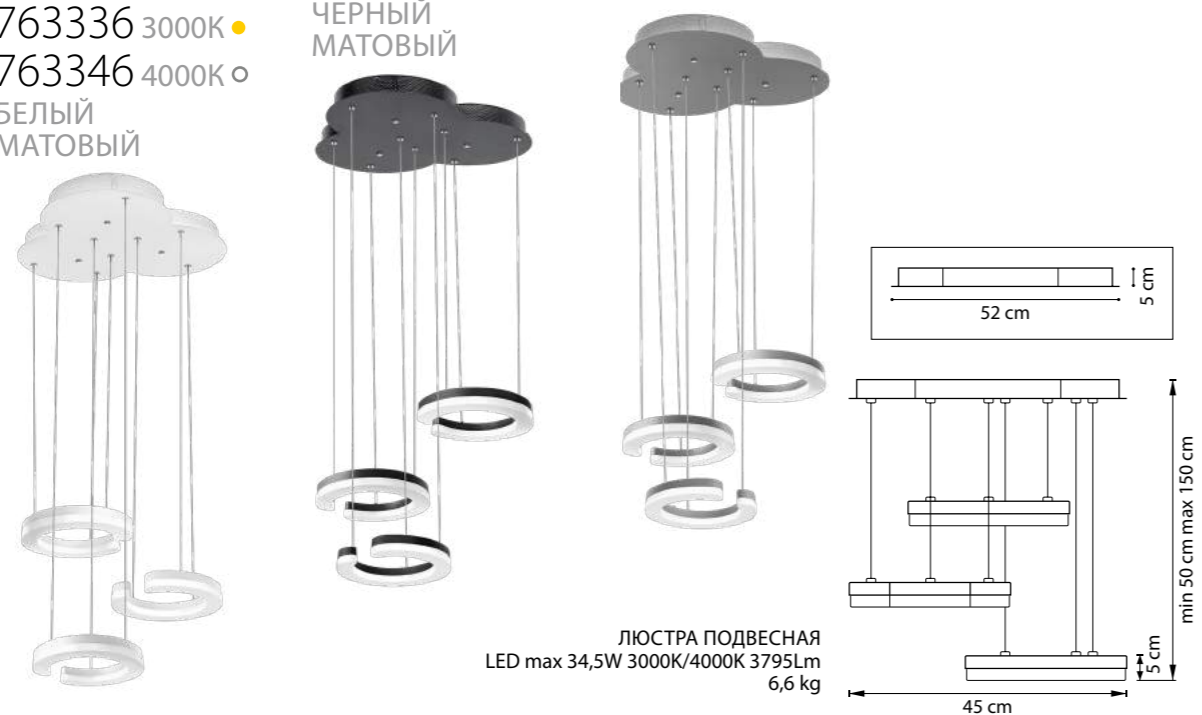

763336 3000K ●
763346 4000K ○
БЕЛЫЙ
МАТОВЫЙ

763337 3000K ●
763347 4000K ○
ЧЕРНЫЙ
МАТОВЫЙ

763339 3000K ●
763349 4000K ○
СЕРЕБРО
МАТОВЫЙ

ЛЮСТРА ПОДВЕСНАЯ
LED max 34,5W 3000K/4000K 3795Lm
6,6 kg