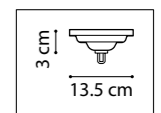

ЛЮСТРА ПОДВЕСНАЯ
1 x E14 max 40W
2,3 kg