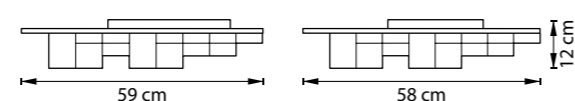

750162 3000K ●  
750164 4000K ○  
МАТОВЫЙ ХРОМ

ЛЮСТРА ПОТОЛОЧНАЯ  
LED 80W 3000K/4000K 3840Lm  
8,8 kg

750121 3000K ●  
750123 4000K ○  
МАТОВОЕ ЗОЛОТО

750122 3000K ●  
750124 4000K ○  
МАТОВЫЙ ХРОМ

ЛЮСТРА ПОТОЛОЧНАЯ  
LED 60W 3000K/4000K 2880Lm  
6,9 kg