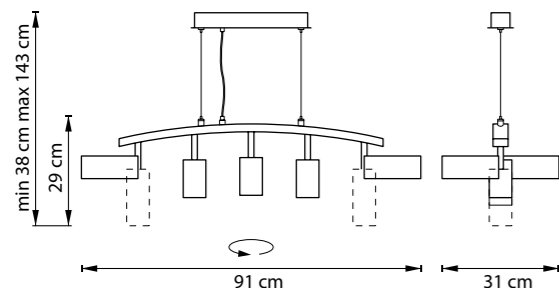

LR7358723631

ЧЕРНЫЙ
БЕЛЫЙ