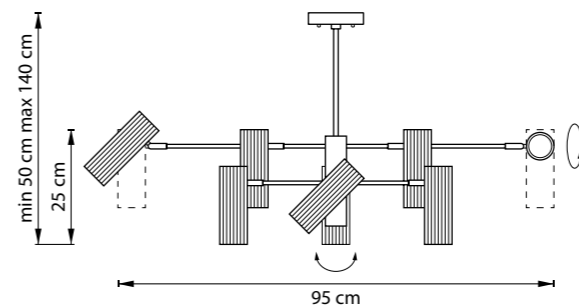

ЛЮСТРА ПОТОЛОЧНАЯ  
12 x GU10 LED max 28W  
5,5 kg

718263  
ШАМПАНЬ

718267  
ЧЕРНЫЙ МАТОВЫЙ

ЛЮСТРА ПОТОЛОЧНАЯ  
6 x GU10 LED max 28W  
2,9 kg

718033  
ШАМПАНЬ

718037  
ЧЕРНЫЙ МАТОВЫЙ

ЛЮСТРА ПОТОЛОЧНАЯ  
3 x GU10 LED max 28W  
1,1 kg