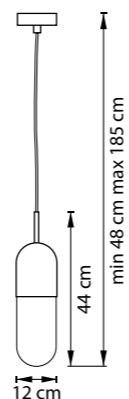

ЛЮСТРА ПОДВЕСНАЯ
1 x E27 max 40W
1,3 kg