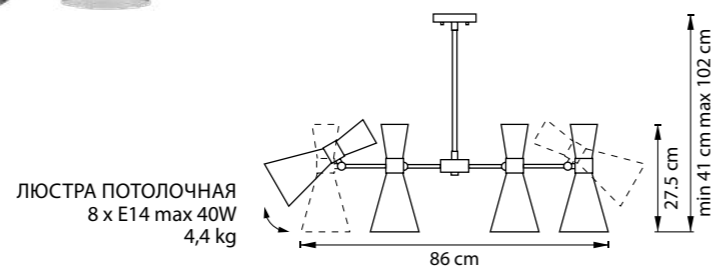

ЛЮСТРА ПОТОЛОЧНАЯ
8 x E14 max 40W
4,4 kg