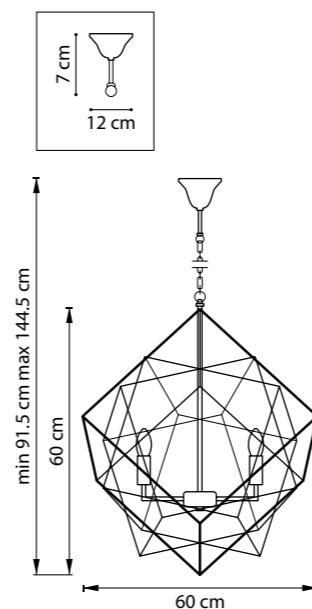

ЛЮСТРА ПОДВЕСНАЯ  
1 x E27 max 40W  
2,6 kg

БРА  
1 x G9 max 40W  
0,5 kg

GABBIA

732267  
ЧЕРНЫЙ

ЛЮСТРА ПОДВЕСНАЯ  
6 x E14 max 40W  
4,2 kg

732137  
ЧЕРНЫЙ  
БЕЛЫЙ

732617  
ЧЕРНЫЙ  
БЕЛЫЙ

ЛЮСТРА ПОТОЛОЧНАЯ  
3 x E14 max 40W  
3,8 kg