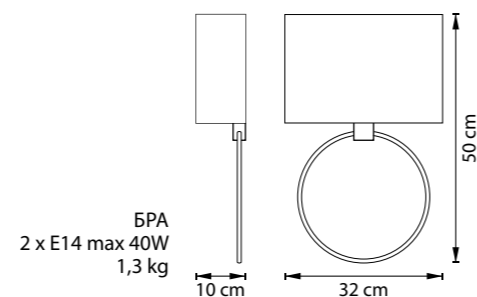

713053
ХРОМ
ЗОЛОТО