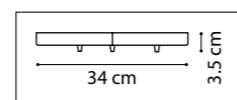

ЛЮСТРА ПОДВЕСНАЯ
1 x E14 max 40W
2,2 kg