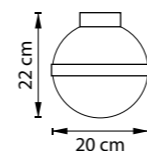

ЛЮСТРА ПОТОЛОЧНАЯ  
1 x E14 max 40W  
0,8 kg

ЛЮСТРА ПОТОЛОЧНАЯ  
1 x E14 max 40W  
0,7 kg

ЛЮСТРА ПОТОЛОЧНАЯ  
1 x E14 max 40W  
0,4 kg

ЛЮСТРА ПОТОЛОЧНАЯ  
1 x E14 max 40W  
0,9 kg

812031  
БРОНЗА  
МАТОВЫЙ БЕЛЫЙ