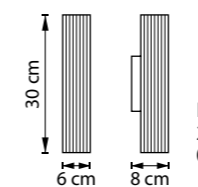

БРА
2 x GU10 LED max 28W
0,5 kg