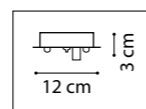

816027
ЧЕРНЫЙ

ЛЮСТРА ПОДВЕСНАЯ
6 x G9 max 40W
2,5 kg