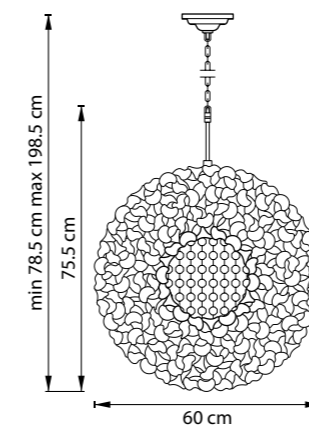

ЛЮСТРА ПОДВЕСНАЯ  
1 x G9 max 40W  
1,1 kg

815260  
ХРОМ  
ПРОЗРАЧНЫЙ

ЛЮСТРА ПОДВЕСНАЯ  
6 x G9 max 40W  
6,3 kg

815290  
ХРОМ  
ПРОЗРАЧНЫЙ

ЛЮСТРА ПОДВЕСНАЯ  
9 x G9 max 40W  
11,3 kg

VERONA

727081  
ЗОЛОТО