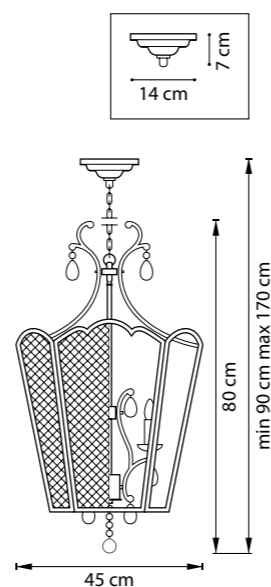

ЛЮСТРА ПОДВЕСНАЯ
5 x E14 max 40W
6,1 kg