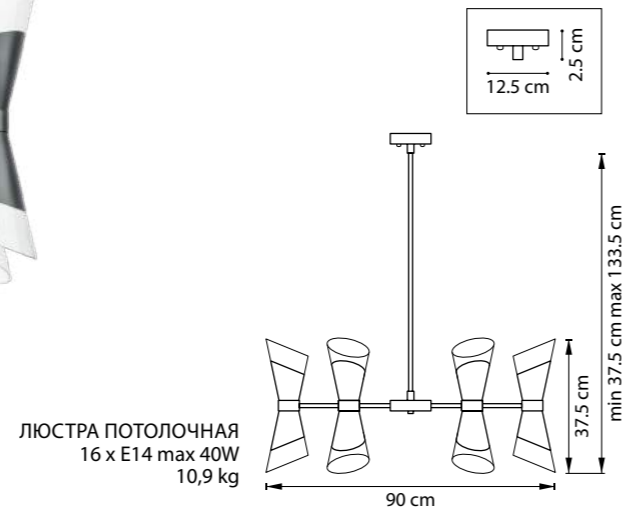

817167
ЧЕРНЫЙ МАТОВЫЙ
ПРОЗРАЧНЫЙ