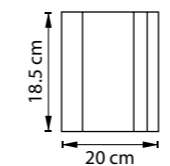

802617
МАТОВЫЙ ЧЕРНЫЙ
БЕЛЫЙ

БРА
802610, 802613, 802615
1 x E14 max 40W
1,6 kg
802617
1 x E14 max 40W
1,65 kg