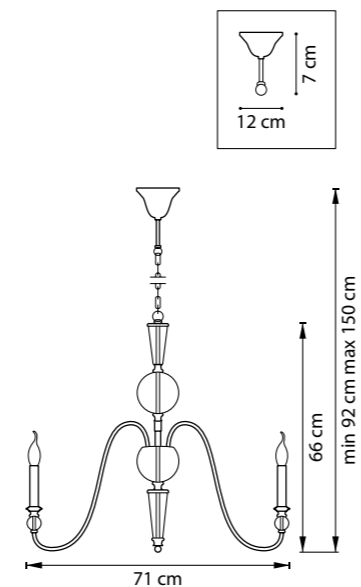

ЛЮСТРА ПОДВЕСНАЯ
6 x E14 max 40W
7,7 kg