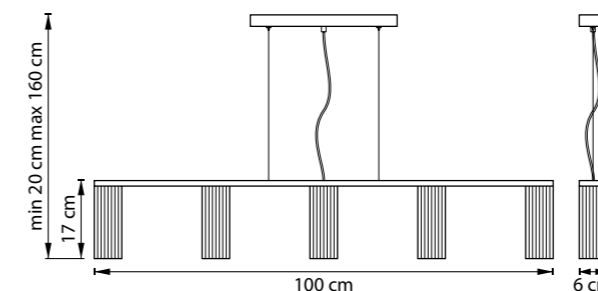

ЛЮСТРА ПОДВЕСНАЯ
5 x GU10 LED max 28W
2,2 kg