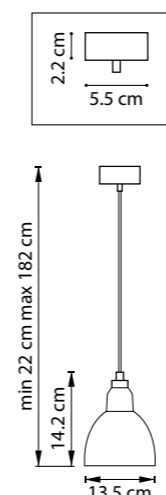

ЛЮСТРА ПОДВЕСНАЯ
1 x E14 max 40W
0,4 kg