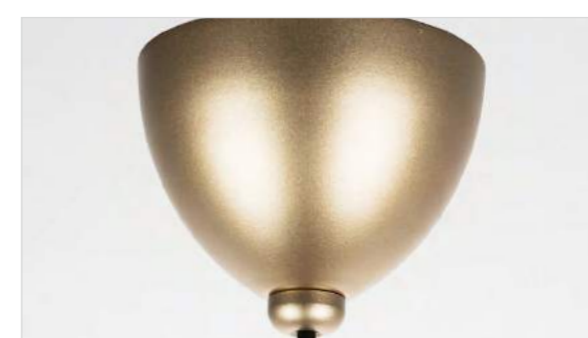

PUNTO

807066  
ХРОМ  
БЕЛЫЙ

ЛЮСТРА ПОДВЕСНАЯ  
6 x G9 max 25W / 6 x G9 LED 6W  
9,9 kg

807013  
ШАМПАНЬ

807014  
ХРОМ

807016  
ХРОМ  
БЕЛЫЙ

807017  
ХРОМ  
ЧЕРНЫЙ

ЛЮСТРА ПОДВЕСНАЯ  
1 x G9 max 25W / 1 x G9 LED 6W  
0,7 kg