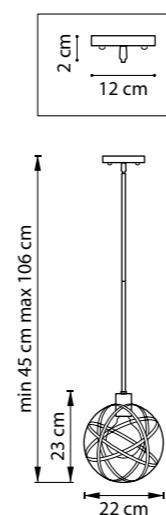

ЛЮСТРА ПОТОЛОЧНАЯ
3 x E14 max 40W
3,8 kg

БРА
1 x E14 max 40W
1,3 kg

732417
ЧЕРНЫЙ