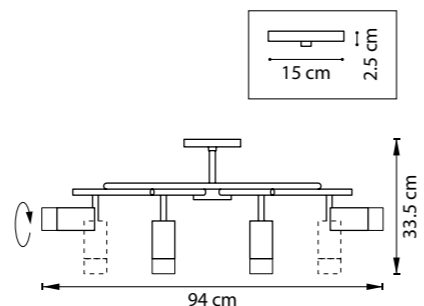

LR728378
ЧЕРНЫЙ

ЛЮСТРА ПОТОЛОЧНАЯ
LR7183081, LR7183181,
LR7183681, LR7183743641,
LR7183781
8 x GU10 max 50W
4,7 kg
LR7184081
8 x GU10 max 50W
4,4 kg