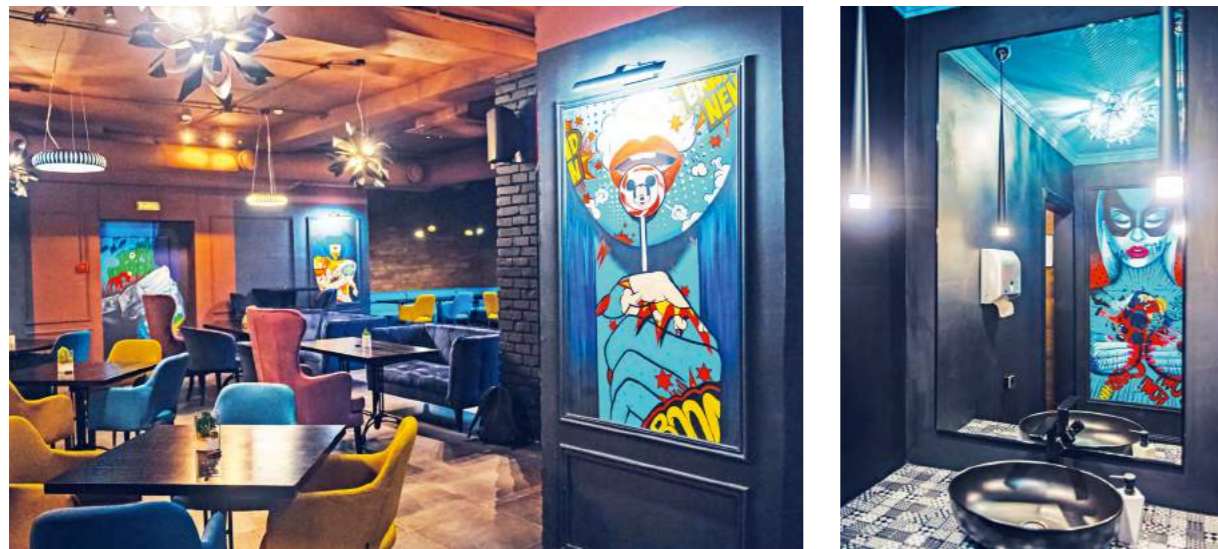

**LOFT 865606, 865916**  
**MECCANO**  
**ARNIA**

РЕСТОРАН «ШОУ-БАР ТРУМАНА» С КОЛЛЕКЦИЯМИ ОТ LIGHTSTAR GROUP ОТ ДИЗАЙНЕРА ИНТЕРЬЕРА ИРИНЫ НИКОЛАЕВОЙ

В интерьере ресторана «Шоу Бар Трумана» органично сочетаются брутальная мрачность, поп-арт и сочные цветовые акценты. Главному цвету интерьера вторят люстры Turbio с плафонами в виде черных пионов. На темном фоне контрастом выделяются яркие детали, в том числе и красочные светильники Forma, обладающие монохромной покраской стекла. Когда их плафоны подсвечиваются изнутри, их цвет наливается ровным свечением без пятен и неровностей. Люстра из коллекции Epsilon рисует на стенах и потолке теневые узоры, а удачное освещение для фото перед зеркалом создают подвесы Punto с матовыми плафонами.