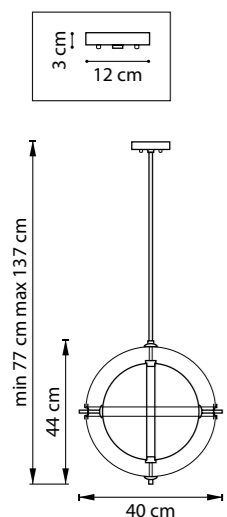

ЛЮСТРА ПОДВЕСНАЯ  
6 x E14 max 40W  
8,6 kg

MODENA

816044  
ХРОМ  
ПРОЗРАЧНЫЙ

ЛЮСТРА ПОДВЕСНАЯ  
4 x E14 max 40W  
6,5 kg

816034  
ХРОМ  
ПРОЗРАЧНЫЙ

ЛЮСТРА ПОДВЕСНАЯ  
3 x E14 max 40W  
3 kg

816043  
ЛАТУНЬ  
МАТОВЫЙ БЕЛЫЙ  
ПРОЗРАЧНЫЙ