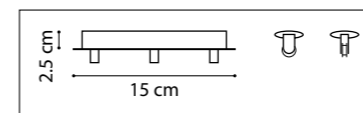

ЛЮСТРА ПОДВЕСНАЯ
7 x E14 max 40W
5,6 kg