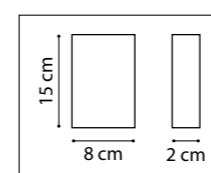

750642 3000K ●
750644 4000K ○
МАТОВЫЙ ХРОМ

БРА
LED 20W 3000K/4000K 960Lm
1,3 kg

750631 3000K ●
МАТОВОЕ ЗОЛОТО