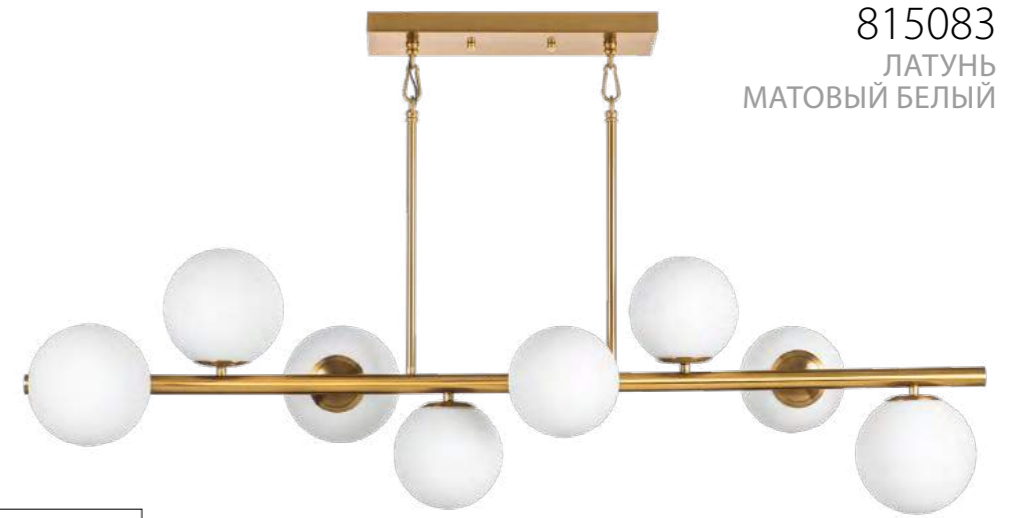

815083
ЛАТУНЬ
МАТОВЫЙ БЕЛЫЙ