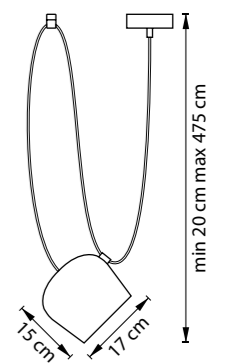

ЛЮСТРА ПОДВЕСНАЯ
1 x E27 max 40W
1 kg