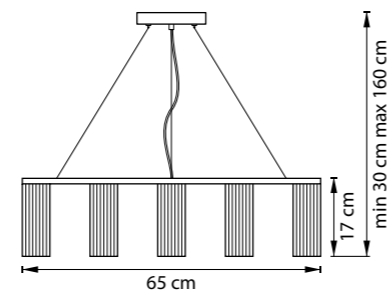

ЛЮСТРА ПОДВЕСНАЯ  
12 x GU10 LED max 28W  
4,2 kg

718183  
ШАМПАНЬ

718187  
ЧЕРНЫЙ МАТОВЫЙ

ЛЮСТРА ПОДВЕСНАЯ  
18 x GU10 LED max 28W  
5,7 kg

718093  
ШАМПАНЬ

718097  
ЧЕРНЫЙ МАТОВЫЙ

ЛЮСТРА ПОДВЕСНАЯ  
9 x GU10 LED max 28W  
3,6 kg