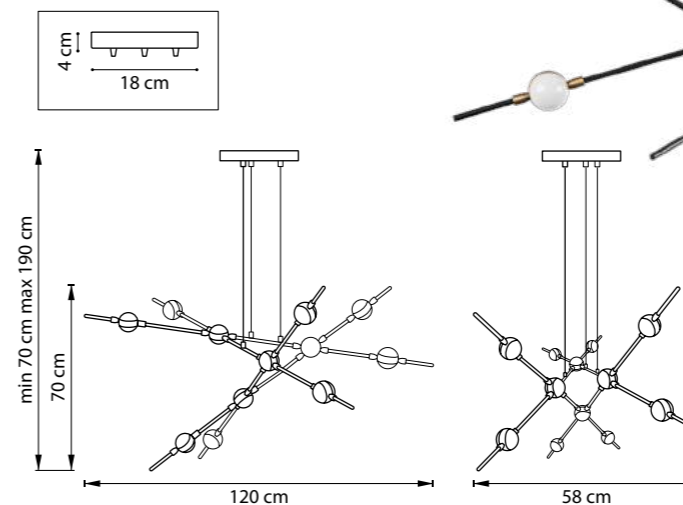

745247
ЗОЛОТО
ЧЕРНЫЙ МАТОВЫЙ
МАТОВЫЙ БЕЛЫЙ

ЛЮСТРА ПОДВЕСНАЯ
LED 60W 4000K 4800Lm
2,8 kg

745347
ЗОЛОТО
ЧЕРНЫЙ МАТОВЫЙ
МАТОВЫЙ БЕЛЫЙ