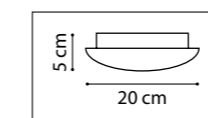

812186
ЧЕРНЫЙ
БЕЛЫЙ

ЛЮСТРА ПОДВЕСНАЯ
18 x G9 LED 6W
7,3 kg