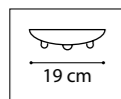

797094

ХРОМ
ПРОЗРАЧНЫЙ

ЛЮСТРА ПОДВЕСНАЯ
9 x G9 max 40W
10,4 kg

797624

ХРОМ
ПРОЗРАЧНЫЙ