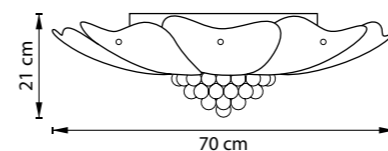

804040  
ХРОМ  
ПРОЗРАЧНЫЙ

ЛЮСТРА ПОТОЛОЧНАЯ  
9 x G9 max 40W  
7,3 kg

804020  
ХРОМ  
ПРОЗРАЧНЫЙ

ЛЮСТРА ПОТОЛОЧНАЯ  
6 x G9 max 40W  
4,9 kg

804640  
ХРОМ  
ПРОЗРАЧНЫЙ

БРА  
2 x G9 max 40W  
1,4 kg

META D'UOVO