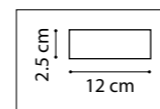

752010

ЧЕРНЫЙ МАТОВЫЙ
ЗОЛОТО