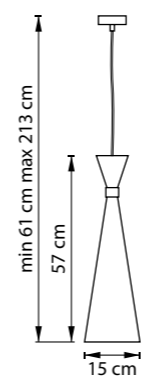

DUMO

ЛЮСТРА ПОДВЕСНАЯ
1 x E27 max 40W
1,1 kg

816313
ШАМПАНЬ

816317
МАТОВЫЙ ЧЕРНЫЙ