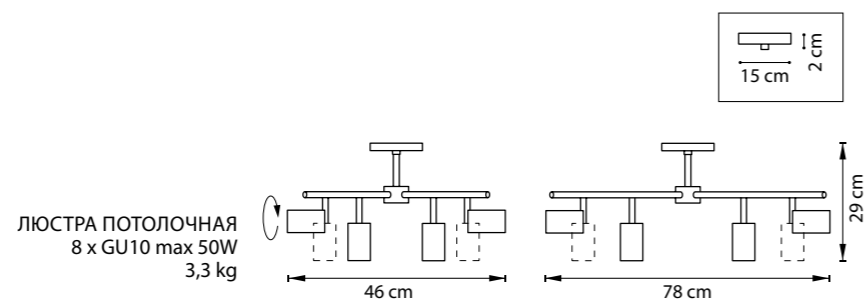

LR7283781
ЧЕРНЫЙ