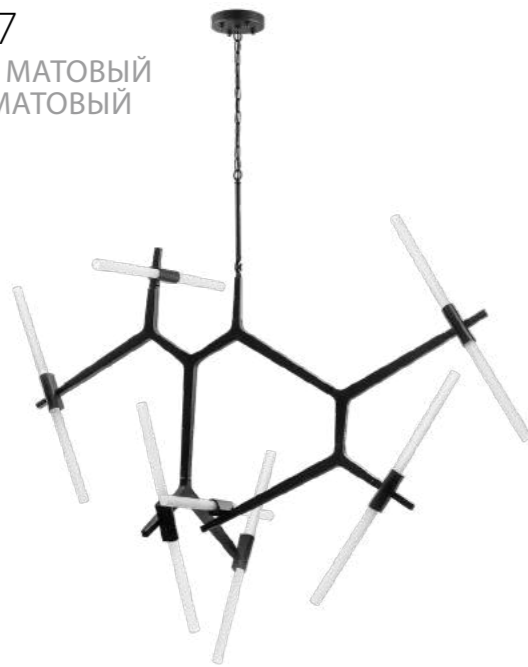

742627  
ЧЕРНЫЙ МАТОВЫЙ  
БЕЛЫЙ МАТОВЫЙ

БРА  
4 x G9 LED 6W  
1,5 kg

742143  
МАТОВОЕ ЗОЛОТО  
БЕЛЫЙ МАТОВЫЙ

742103  
МАТОВОЕ ЗОЛОТО  
БЕЛЫЙ МАТОВЫЙ

742106  
БЕЛЫЙ МАТОВЫЙ

742147  
ЧЕРНЫЙ МАТОВЫЙ  
БЕЛЫЙ МАТОВЫЙ