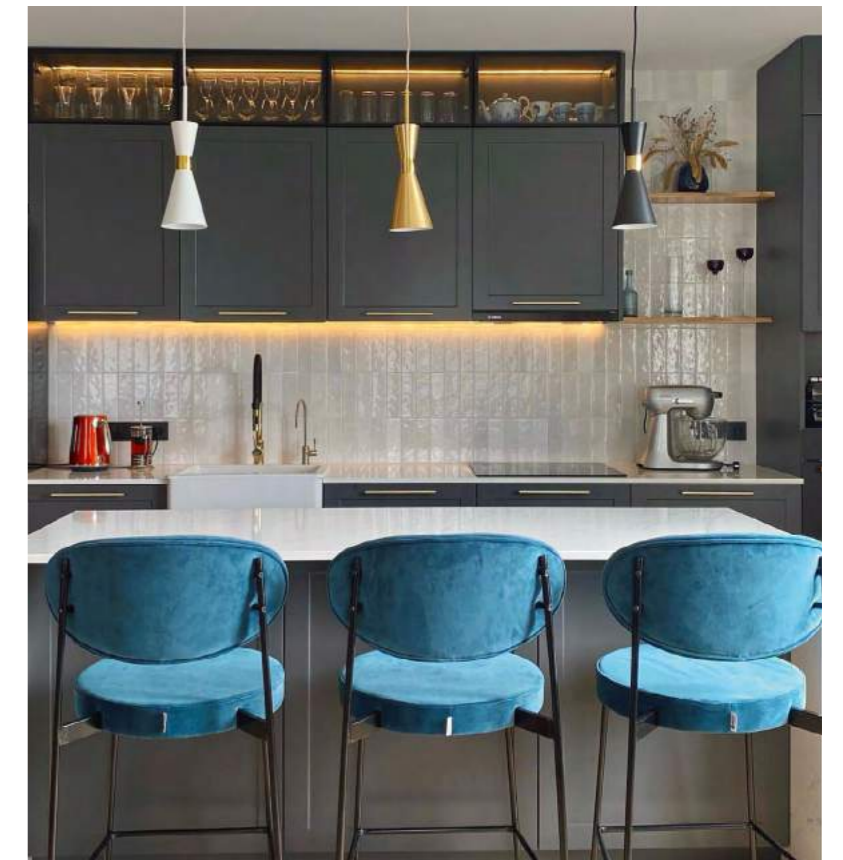

Источник фото: паблик «Smash Design»

Простой, но выразительный дизайн подвесов Dumo лаконично вписывается в минималистичную кухню-гостиную. Сочетание чёрного, белого и золотого ненавязчиво подчёркивает тонкий вкус, а форма песочных часов добавляет изящества в строгий интерьер. Вертикальные плафоны визуально вытягивают пространство и делают потолки выше. Пользователь может менять высоту подвеса, которая варьируется от 43 см до 187 см. Лаконичная форма и утончённый декор делают Dumo органичным украшением и источником функционального освещения. Подвесы подсвечивают обеденную зону и добавляют яркие акценты в спокойное сочетание серых и синих оттенков кухни. В вечернее время такое освещение позволяет создать уютную интимную обстановку.

DUMO 816011, 816016, 816017