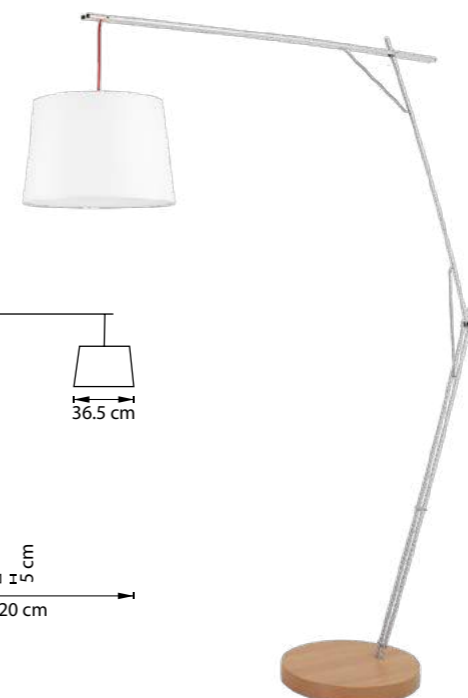

755614  
ХРОМ  
ПРОЗРАЧНЫЙ

ЛЮСТРА ПОДВЕСНАЯ  
8 x G4 12V max 35W  
8,6 kg

CONICITA

SESSO

804110  
БЕЛЫЙ

804117  
ЧЕРНЫЙ

ЛЮСТРА ПОДВЕСНАЯ  
1 x E14 max 40W  
0,7 kg

808710  
АЛЮМИНИЙ  
СВЕТЛОЕ ДЕРЕВО