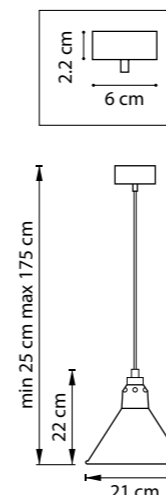

ЛЮСТРА ПОДВЕСНАЯ
1 x E14 max 40W
0,5 kg

ЛЮСТРА ПОДВЕСНАЯ
1 x E14 max 40W
0,5 kg