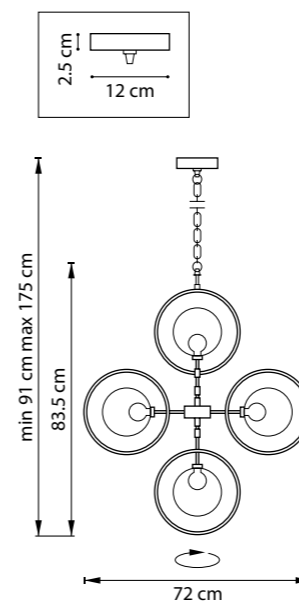

745077
ЧЕРНЫЙ
ПРОЗРАЧНЫЙ
МАТОВЫЙ