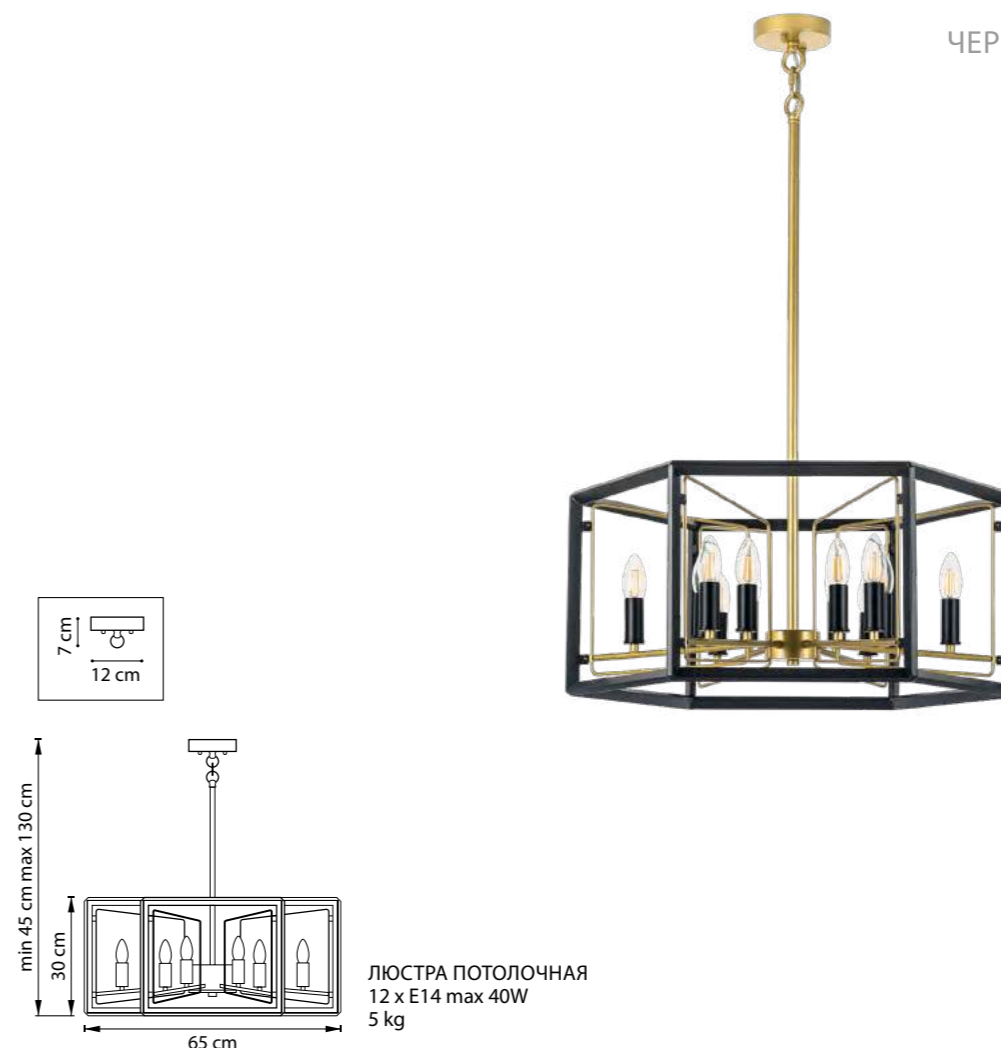

713327
ЧЕРНЫЙ МАТОВЫЙ
ЗОЛОТО