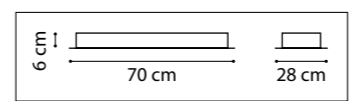

807066
ХРОМ
БЕЛЫЙ

ЛЮСТРА ПОДВЕСНАЯ
6 x G9 max 25W / 6 x G9 LED 6W
9,9 kg