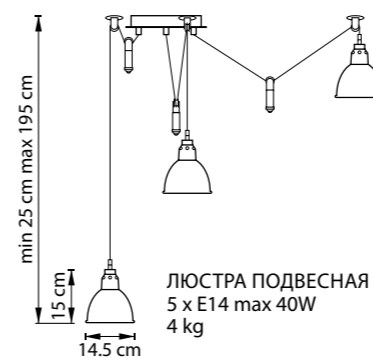

761058
ЛАЙМ ЗОЛОТО