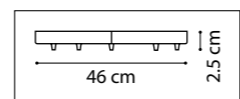

810020  
ХРОМ  
БЕЛЫЙ

810023  
ХРОМ  
ЯНТАРНЫЙ

810813  
ХРОМ  
ЯНТАРНЫЙ

БРА  
1 x G9 max 40W  
0,5 kg

ЛЮСТРА ПОДВЕСНАЯ  
1 x E14 max 40W  
1,1 kg

ЛЮСТРА ПОДВЕСНАЯ  
12 x E14 max 40W  
18,8 kg

ЛЮСТРА ПОДВЕСНАЯ  
6 x E14 max 40W  
9 kg