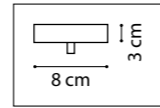

757010
ЧЕРНЫЙ
ЗОЛОТО