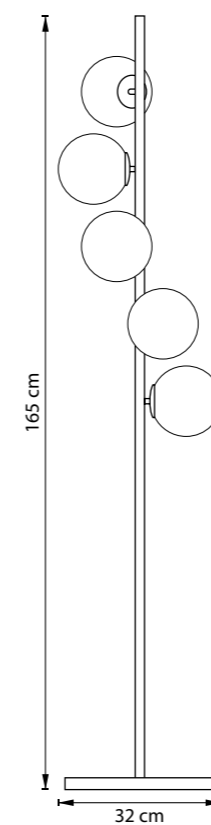

815043  
ЛАТУНЬ  
МАТОВЫЙ БЕЛЫЙ

ЛЮСТРА ПОТОЛОЧНАЯ  
4 x E14 max 40W  
3,8 kg

815031  
ЛАТУНЬ  
МАТОВЫЙ БЕЛЫЙ

ЛЮСТРА ПОТОЛОЧНАЯ  
3 x E14 max 40W  
2,8 kg

815753  
ЛАТУНЬ  
МАТОВЫЙ БЕЛЫЙ

ТОРШЕР  
5 x E14 max 40W  
7,5 kg