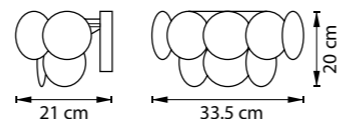

БРА
2 x G9 max 40W
2,1 kg