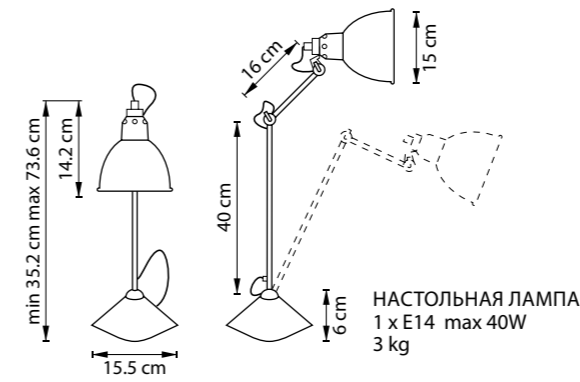

765917
ЧЕРНЫЙ