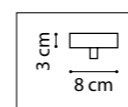

DUMO

ЛЮСТРА ПОДВЕСНАЯ
1 x E27 max 40W
1,1 kg

816313
ШАМПАНЬ

816317
МАТОВЫЙ ЧЕРНЫЙ