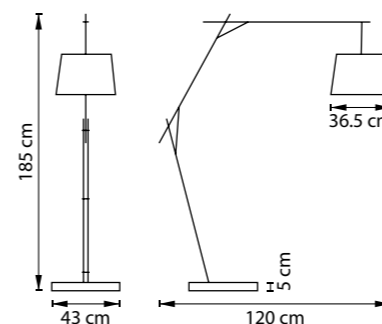

808717
АЛЮМИНИЙ
ЧЕРНЫЙ