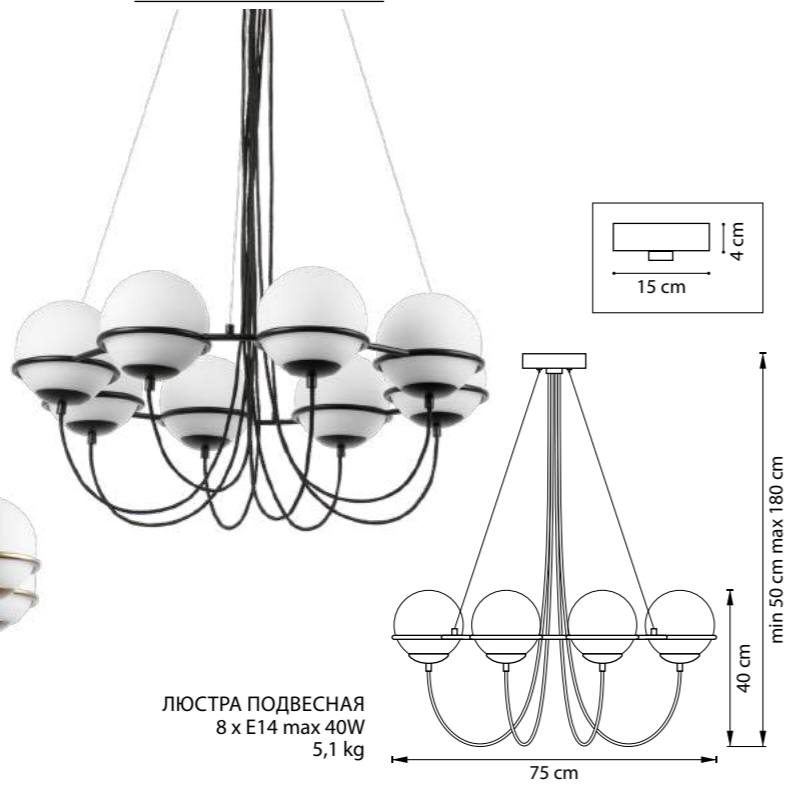

803267
ЧЕРНЫЙ МАТОВЫЙ
БЕЛЫЙ МАТОВЫЙ