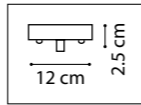

ЛЮСТРА ПОТОЛОЧНАЯ
8 x E14 max 40W
4,4 kg