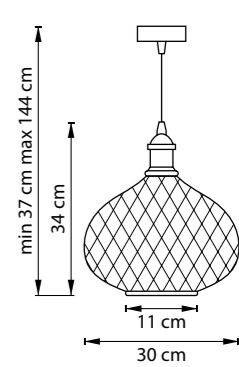

798231  
ЛАТУНЬ  
ПРОЗРАЧНЫЙ

ЛЮСТРА ПОДВЕСНАЯ  
1 x E27 max 40W  
2 kg

ЛЮСТРА ПОДВЕСНАЯ  
1 x E27 max 40W  
1,6 kg

ЛЮСТРА ПОДВЕСНАЯ  
1 x E27 max 40W  
1,8 kg

ЛЮСТРА ПОДВЕСНАЯ  
1 x E27 max 40W  
2,2 kg

GLOBO