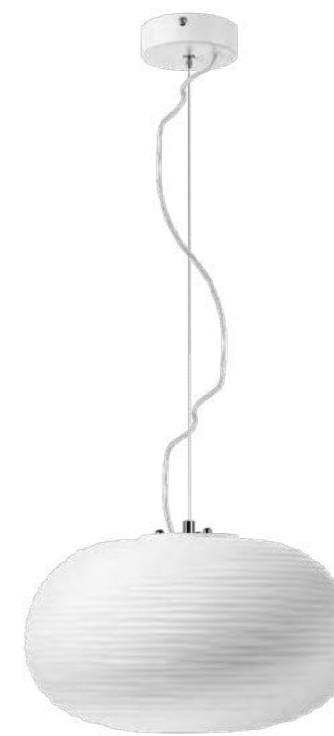

ЛЮСТРА ПОДВЕСНАЯ
1 x E27 max 40W
2,1 kg