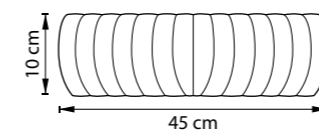

ЛЮСТРА ПОТОЛОЧНАЯ
6 x E14 max 60W
9 kg