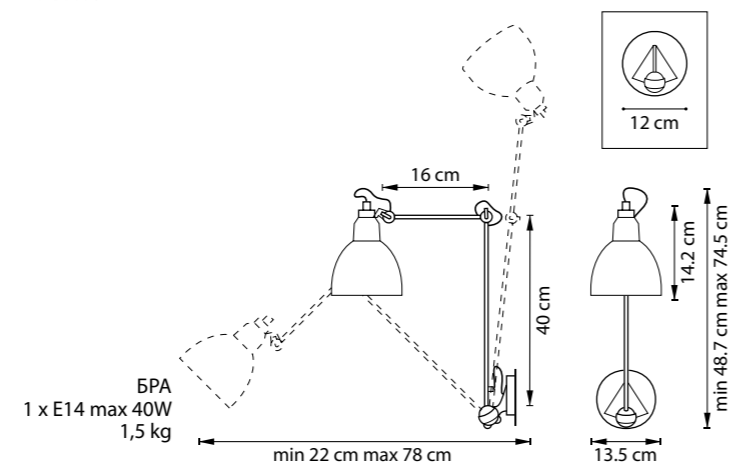

865917
ЧЕРНЫЙ
БЕЛЫЙ