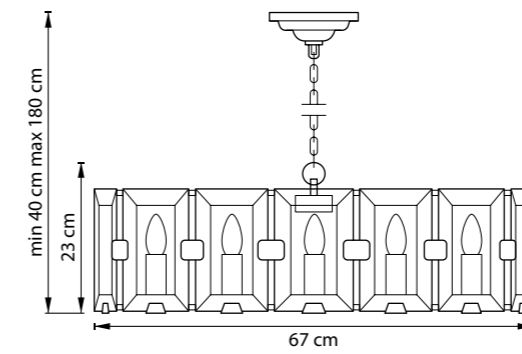

813062  
МАТОВОЕ  
ЗОЛОТО  
БЕЛЫЙ

ЛЮСТРА ПОДВЕСНАЯ  
1 x E14 max 40W  
1,4 kg

ЛЮСТРА ПОДВЕСНАЯ  
1 x E14 max 40W  
1 kg

ЛЮСТРА ПОДВЕСНАЯ  
1 x E14 max 40W  
0,7 kg

NOVARA

713287  
ЧЕРНЫЙ МАТОВЫЙ  
ПРОЗРАЧНЫЙ