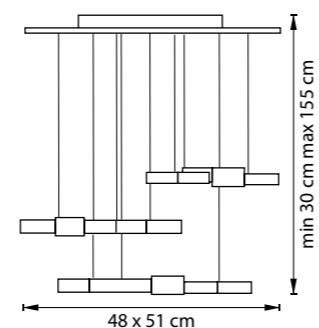

750222 3000K ●  
750224 4000K ◦  
МАТОВЫЙ ХРОМ

ЛЮСТРА ПОДВЕСНАЯ  
LED 60W 3000K/4000K 2880Lm  
6,9 kg

ЛЮСТРА ПОДВЕСНАЯ  
LED 80W 3000K/4000K 3840Lm  
9,3 kg

750161 3000K ●  
750163 4000K ○  
МАТОВОЕ ЗОЛОТО