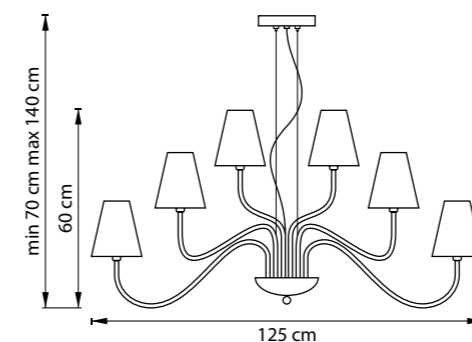

758214
ХРОМ
ПРОЗРАЧНЫЙ