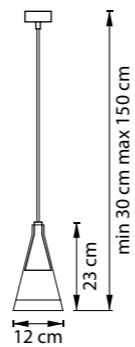

757019
ХРОМ
ПРОЗРАЧНЫЙ

ЛЮСТРА ПОДВЕСНАЯ
1 x GU10 max 40W
0,7 kg