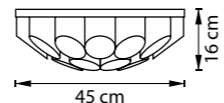

БРА  
6 x G9 max 40W  
1,8 kg

720222  
ЗОЛОТО  
БЕЛЫЙ

720227  
ЧЕРНЫЙ  
ЗОЛОТО

ЛЮСТРА ПОТОЛОЧНАЯ  
22 x G9 max 40W  
5,6 kg

720622  
ЗОЛОТО  
БЕЛЫЙ

720627  
ЧЕРНЫЙ  
ЗОЛОТО

БРА  
2 x G9 max 40W  
0,7 kg

FLUME