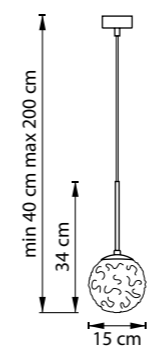

ЛЮСТРА ПОДВЕСНАЯ
1 x G9 max 40W
1,1 kg