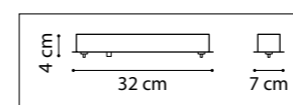

LR7353738620

ЧЕРНЫЙ
БЕЛЫЙ