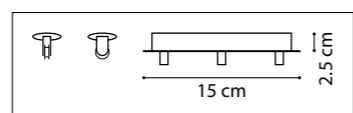

761058
ЛАЙМ ЗОЛОТО