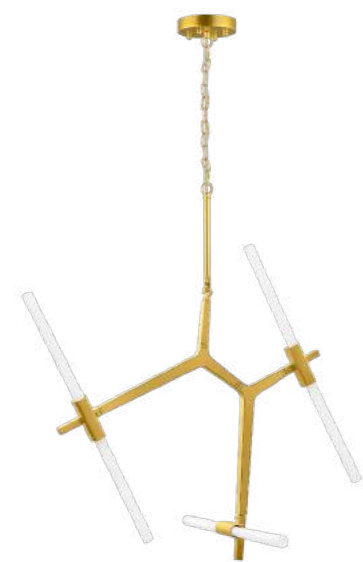

742147
ЧЕРНЫЙ МАТОВЫЙ
БЕЛЫЙ МАТОВЫЙ

ЛЮСТРА ПОДВЕСНАЯ
20 x G9 LED 6W
8,5 kg

742067
ЧЕРНЫЙ МАТОВЫЙ
БЕЛЫЙ МАТОВЫЙ

742063
МАТОВОЕ ЗОЛОТО
БЕЛЫЙ МАТОВЫЙ