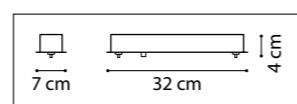

LR7353738620

ЧЕРНЫЙ
БЕЛЫЙ