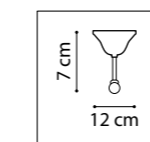

ЛЮСТРА ПОДВЕСНАЯ
6 x E27 max 40W
4,7 kg