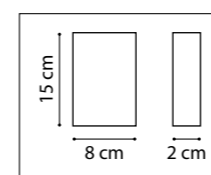

750632 3000K ●
750634 4000K ○
МАТОВЫЙ ХРОМ