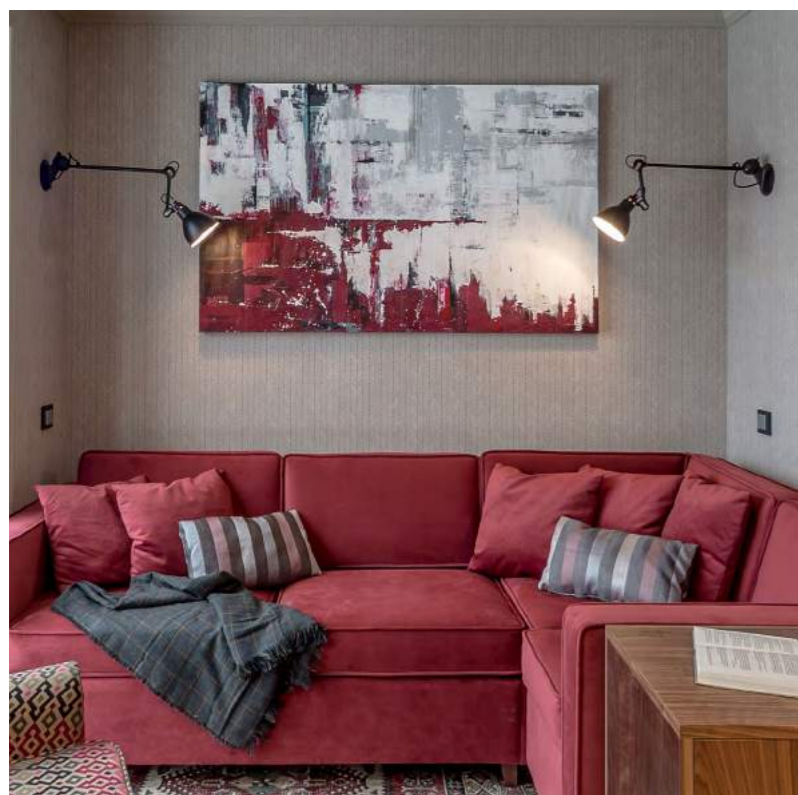

LOFT 765616

ПРОЕКТ КУХНИ-ГОСТИНОЙ С БРА LOFT В ПРОГРАММЕ  
«ДАЧНЫЙ ОТВЕТ» НА НТВ

Прагматичные бра Loft идеально вписались в эклектичный интерьер кухни. В дизайне светильника гармонируют лаконичность и функциональность: три поворотных механизма и фиксаторы прекрасно сочетаются с тонкими линиями и черным цветом. Хозяйка кухни может подстроить наиболее комфортное освещение, благодаря чему диванный уголок станет еще уютнее.