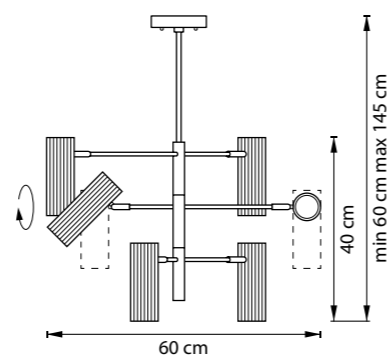

ЛЮСТРА ПОТОЛОЧНАЯ  
12 x GU10 LED max 28W  
5,5 kg

718263  
ШАМПАНЬ

718267  
ЧЕРНЫЙ МАТОВЫЙ

ЛЮСТРА ПОТОЛОЧНАЯ  
6 x GU10 LED max 28W  
2,9 kg

718033  
ШАМПАНЬ

718037  
ЧЕРНЫЙ МАТОВЫЙ

ЛЮСТРА ПОТОЛОЧНАЯ  
3 x GU10 LED max 28W  
1,1 kg