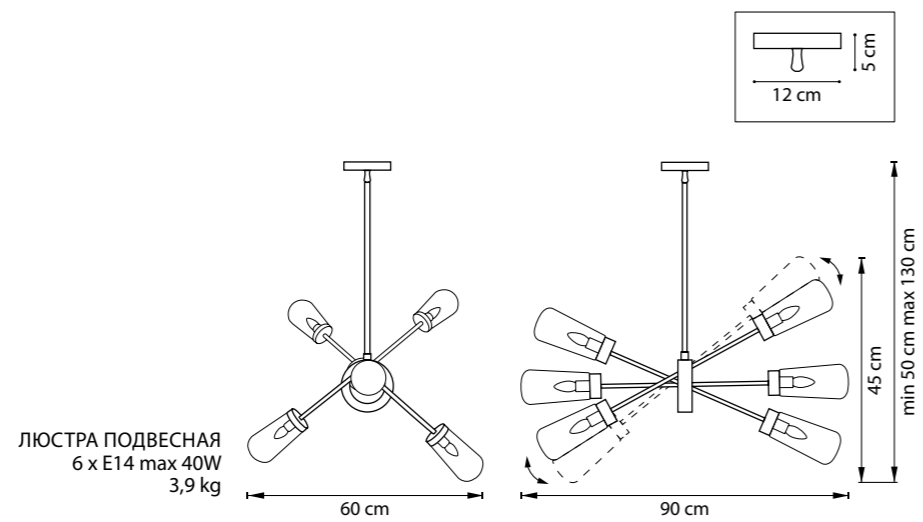

690063
ШАМПАНЬ
ПРОЗРАЧНЫЙ
КАПЛИ