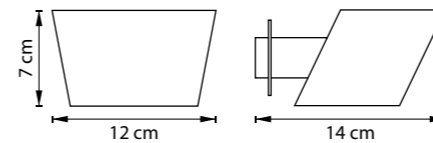

БРА
1 x G9 max 40W
0,5 kg